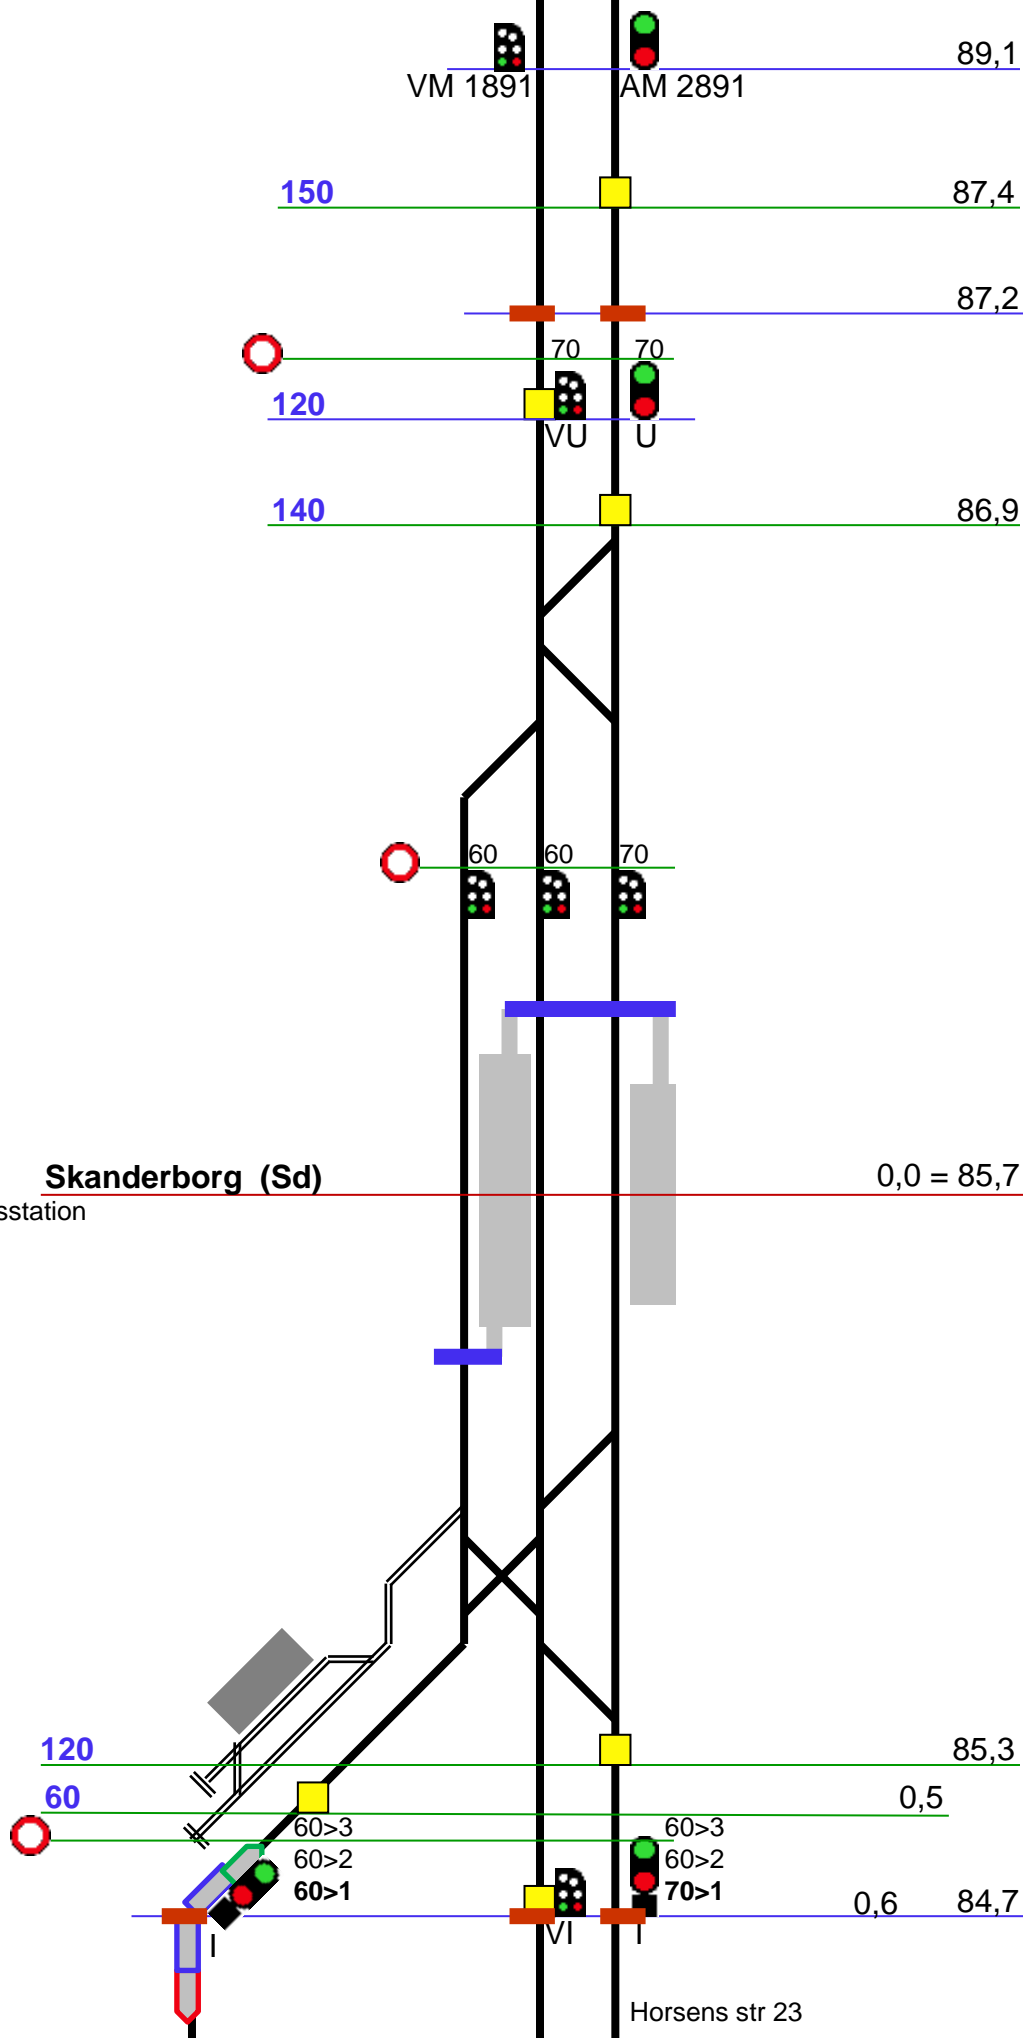

Aalborg strækning 24

Viby J (Vi)

103,7

AM 2104

104,x

140

102,8

AM 2102

102,x

VM 1996

AM 2996

99,6

Hasselager (Hc)

98,7

Linieblok
FC Sd

FC Sd

Hørning (Hx)

Linieblok
FC Sd

Skanderborg (Sd)

Overgangsstation
ID 65643

Horsens str 23

Linieblok
FC SI

FC SI

Linieblok
FC SI

FC SI

Linieblok
FC SI

Silkeborg (SI)
Overgangsstation

Linieblok
FC SI

FC SI

FC SI

Bording (Bg)

Linieblok
FC SI