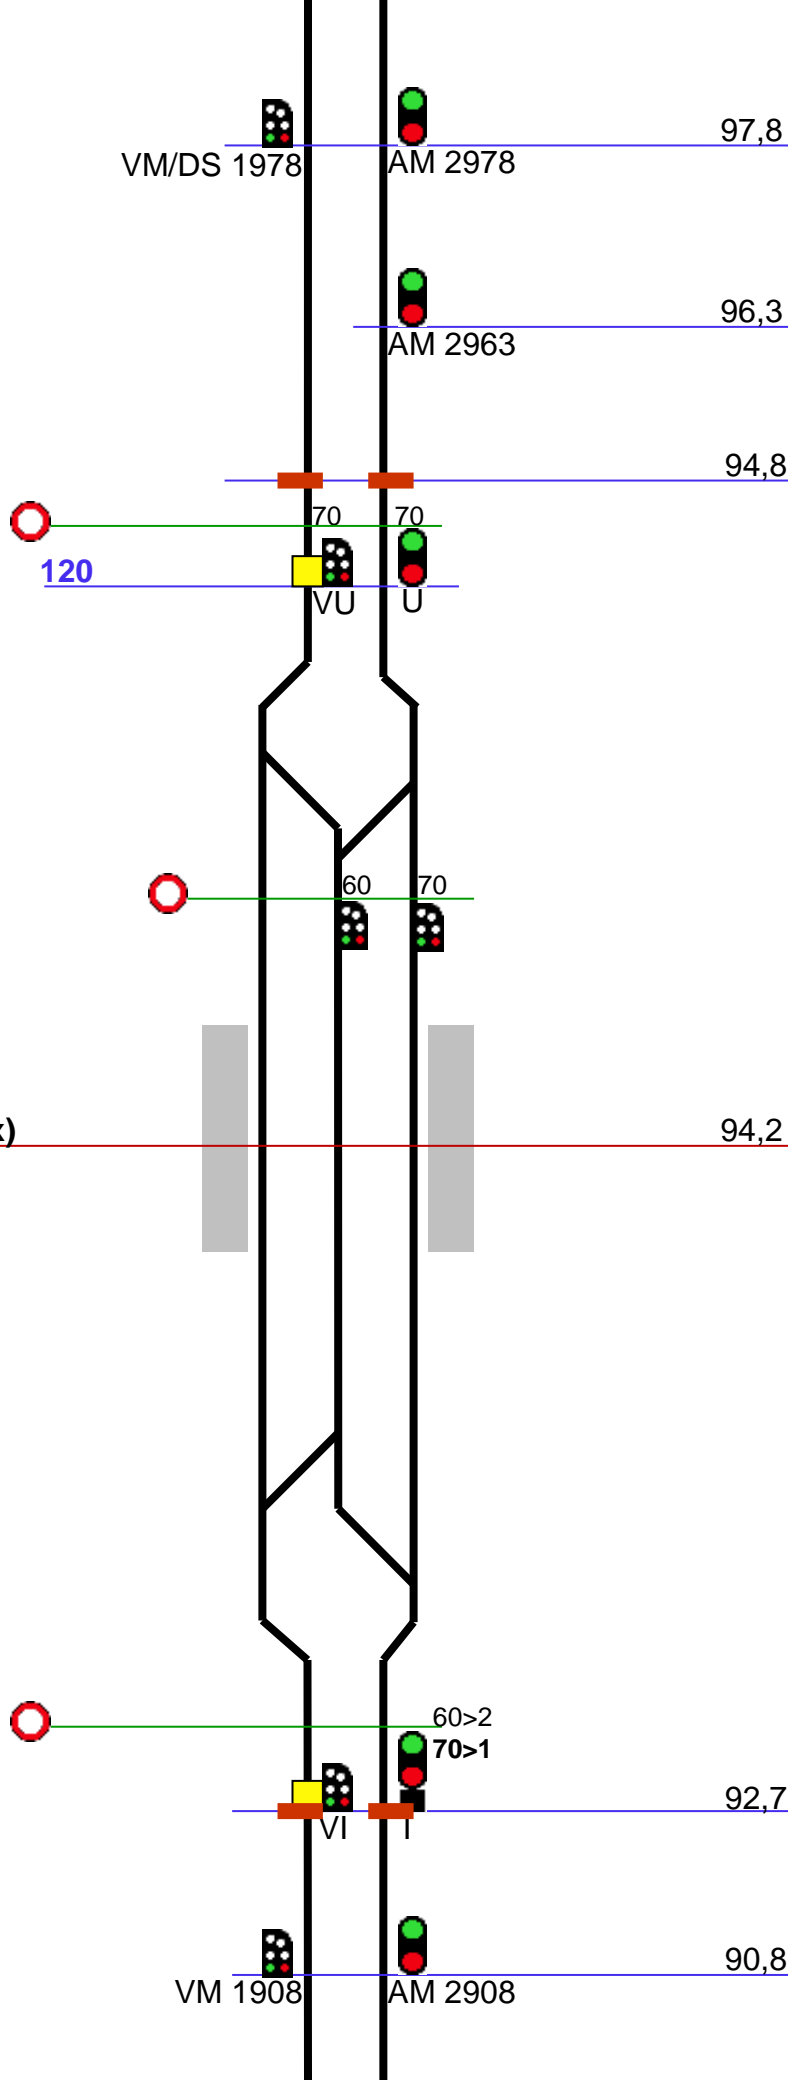

Aalborg strækning 24

Viby J (Vi)

103,7

AM 2104

104,x

140

102,8

AM 2102

102,x

VM 1996

AM 2996

99,6

Hasselager (Hc)

98,7

Linieblok
FC Sd

FC Sd

Hørning (Hx)

Linieblok
FC Sd

Skanderborg (Sd)

Overgangsstation
ID 65643

Horsens str 23

Linieblok
FC SI

FC SI

Linieblok
FC SI

FC SI

Linieblok
FC SI

Silkeborg (SI)
Overgangsstation

Linieblok
FC SI

FC SI

FC SI

Bording (Bg)

Linieblok
FC SI