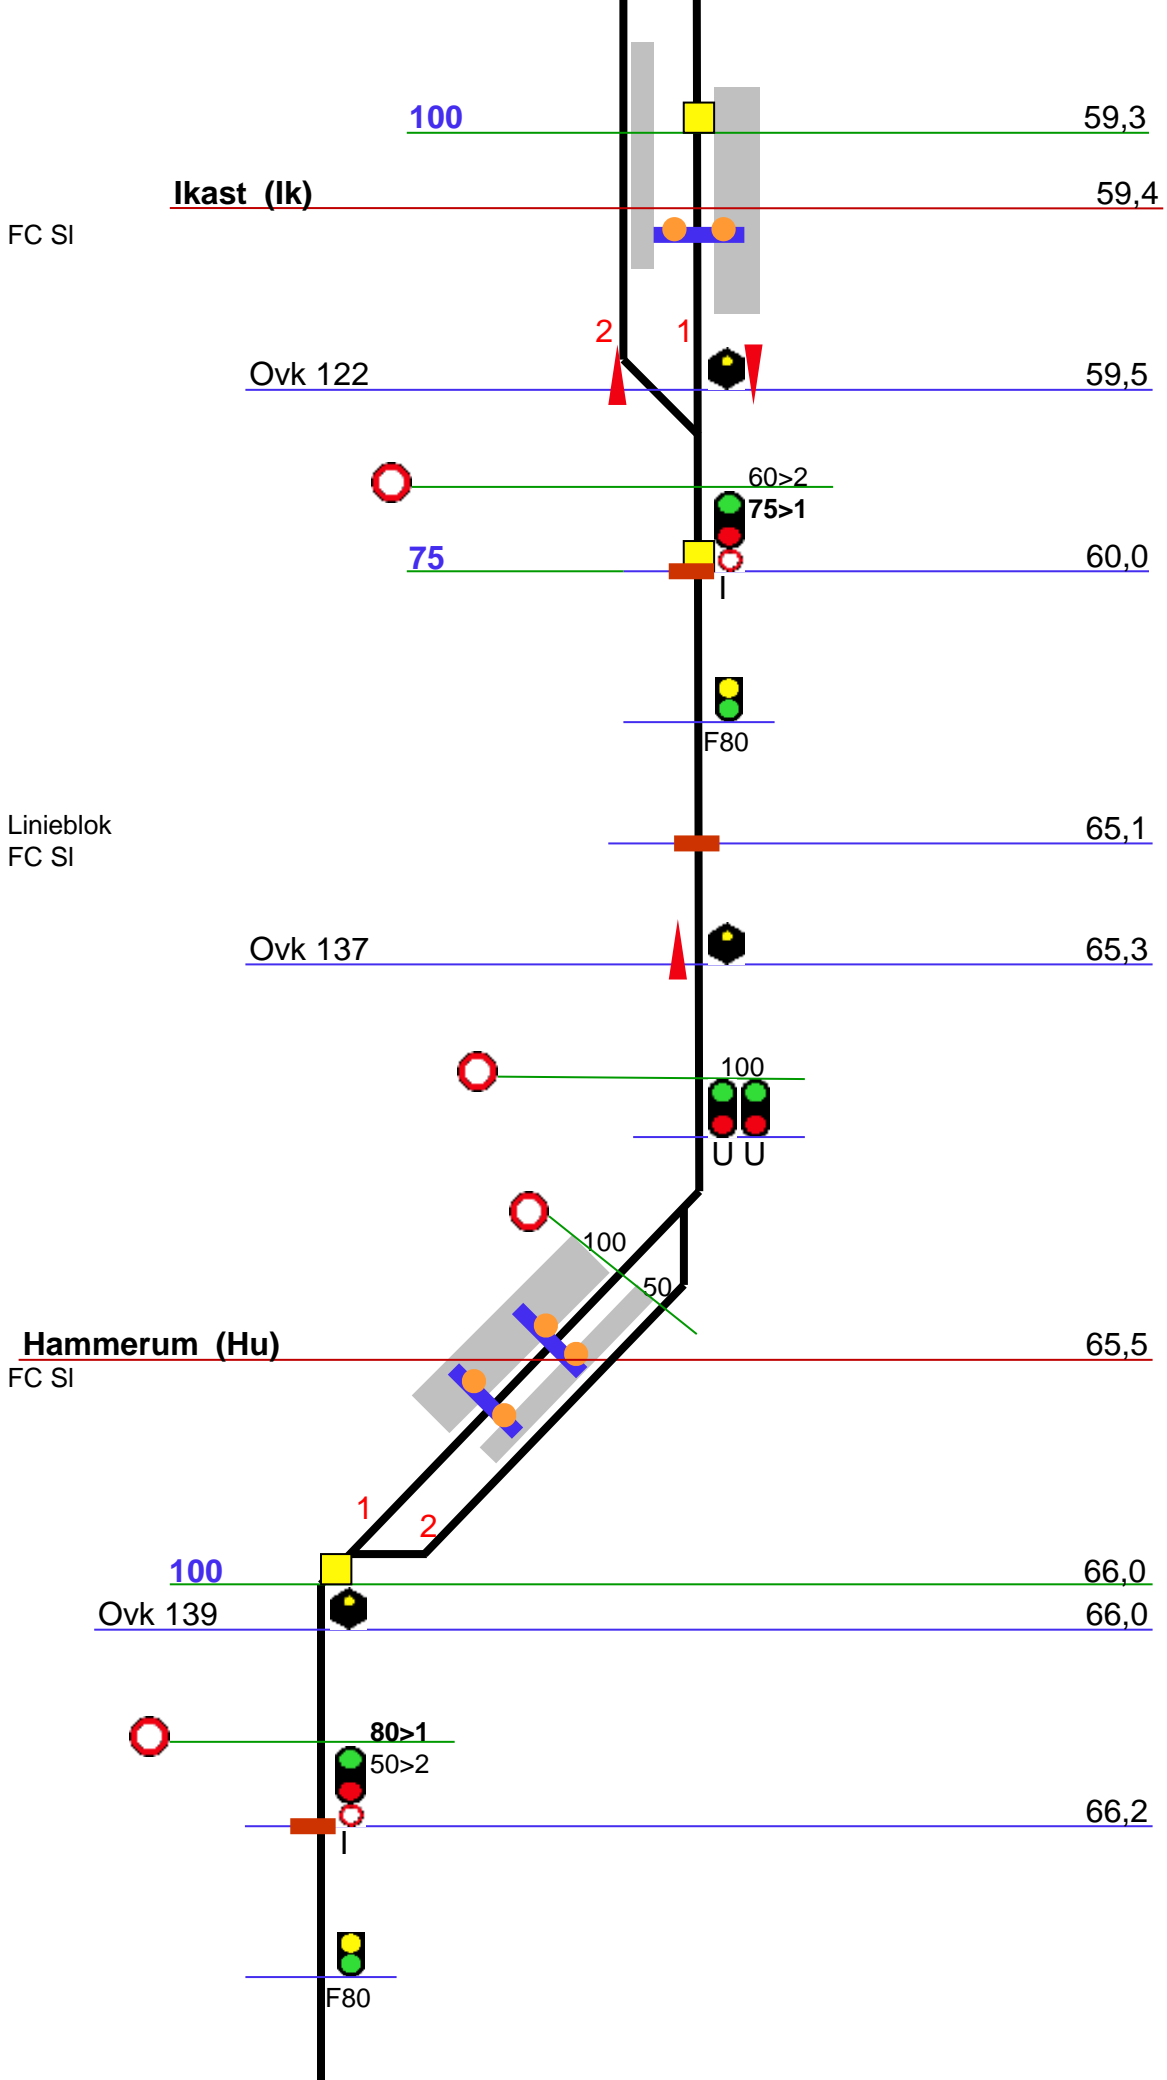

Aalborg strækning 24

Viby J (Vi)

103,7

AM 2104

104,x

140

102,8

AM 2102

102,x

VM 1996

AM 2996

99,6

Hasselager (Hc)

98,7

Linieblok
FC Sd

FC Sd

Hørning (Hx)

Linieblok
FC Sd

Skanderborg (Sd)

Overgangsstation
ID 65643

Horsens str 23

Linieblok
FC SI

FC SI

Linieblok
FC SI

FC SI

Linieblok
FC SI

Silkeborg (SI)
Overgangsstation

Linieblok
FC SI

FC SI

FC SI

Bording (Bg)

Linieblok
FC SI