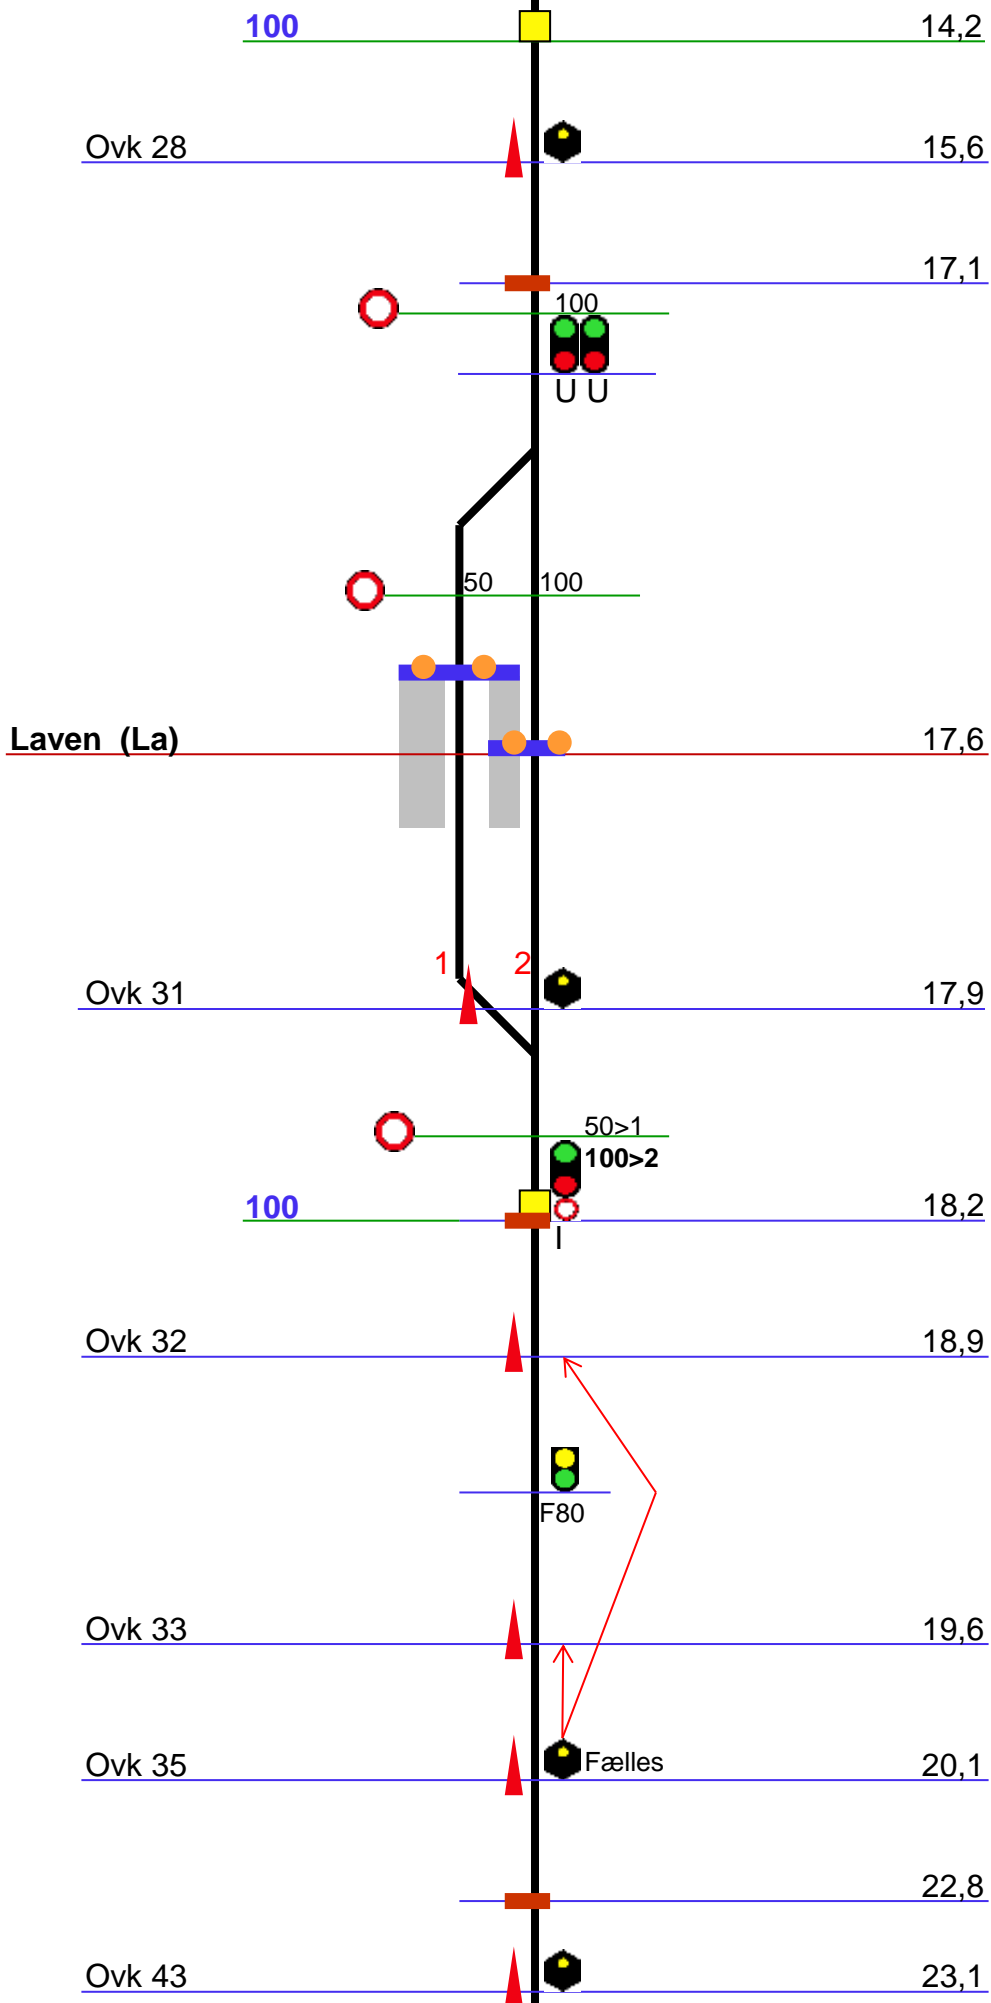

Aalborg strækning 24

Viby J (Vi)

103,7

AM 2104

104,x

140

102,8

AM 2102

102,x

VM 1996

AM 2996

99,6

Hasselager (Hc)

98,7

Linieblok
FC Sd

FC Sd

Hørning (Hx)

Linieblok
FC Sd

Skanderborg (Sd)

Overgangsstation
ID 65643

Horsens str 23

Linieblok
FC SI

FC SI

Linieblok
FC SI

FC SI

Linieblok
FC SI

Silkeborg (SI)
Overgangsstation

Linieblok
FC SI

FC SI

FC SI

Bording (Bg)

Linieblok
FC SI