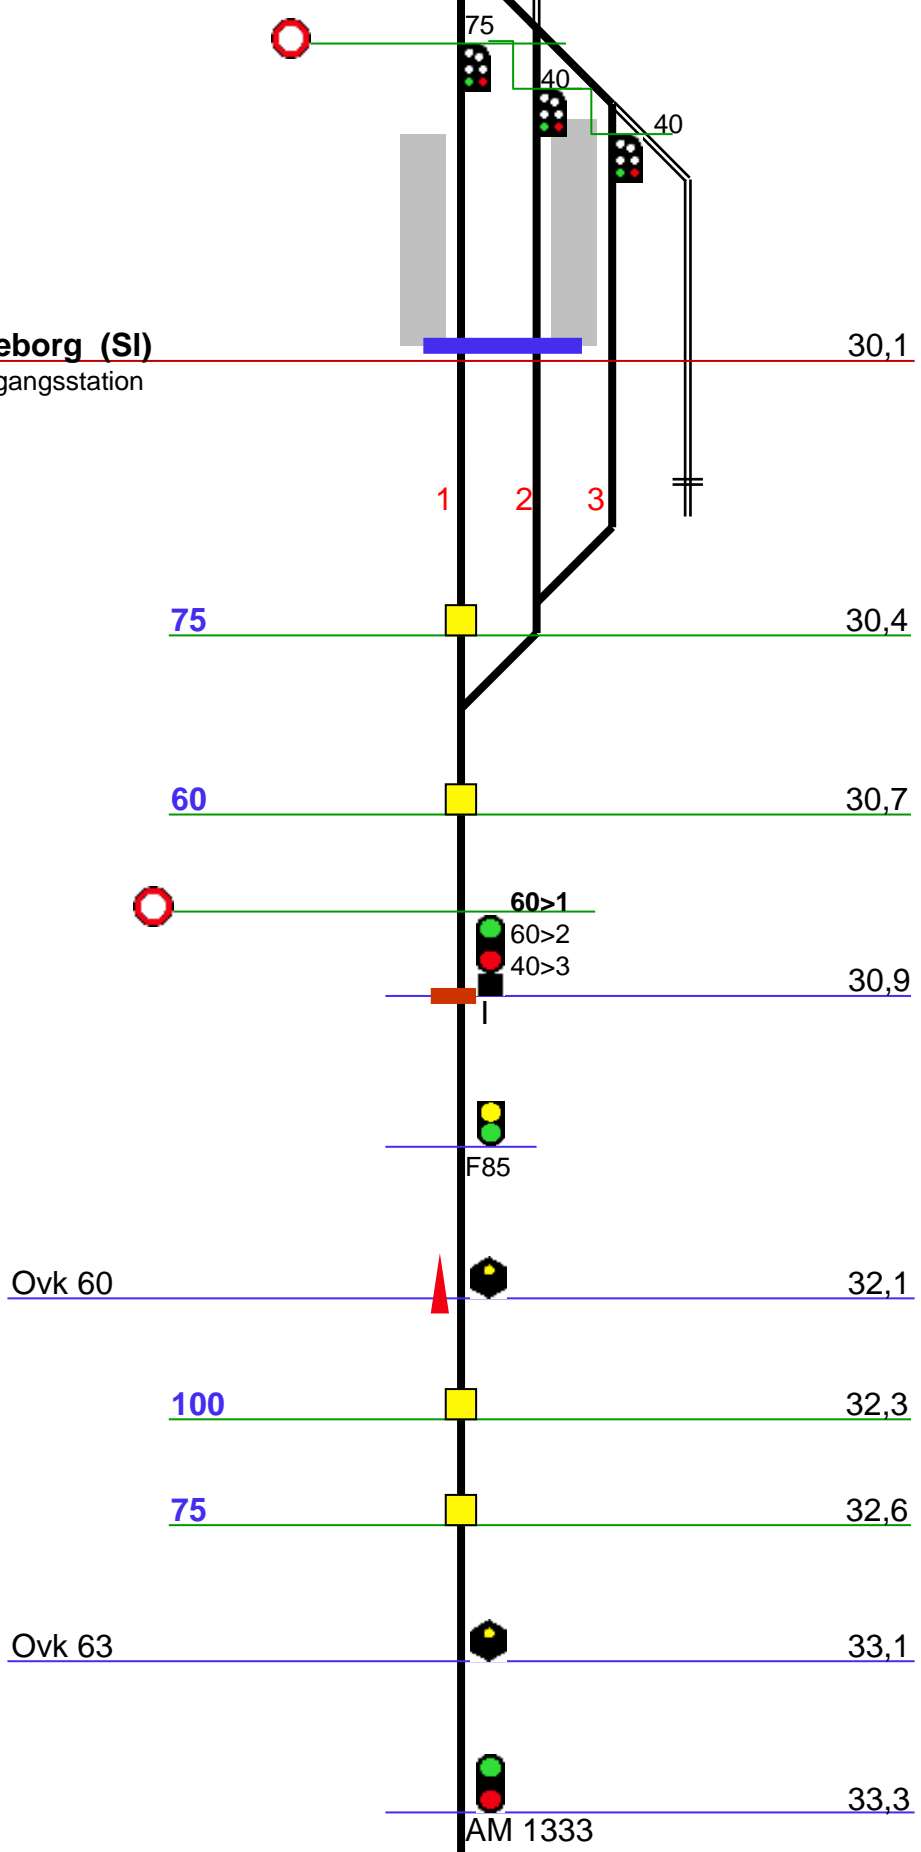

Aalborg strækning 24

Viby J (Vi)

103,7

AM 2104

104,x

140

102,8

AM 2102

102,x

VM 1996

AM 2996

99,6

Hasselager (Hc)

98,7

Linieblok
FC Sd

FC Sd

Hørning (Hx)

Linieblok
FC Sd

Skanderborg (Sd)

Overgangsstation
ID 65643

Horsens str 23

Linieblok
FC SI

FC SI

Linieblok
FC SI

FC SI

Linieblok
FC SI

Silkeborg (SI)
Overgangsstation

Linieblok
FC SI

FC SI

FC SI

Bording (Bg)

Linieblok
FC SI