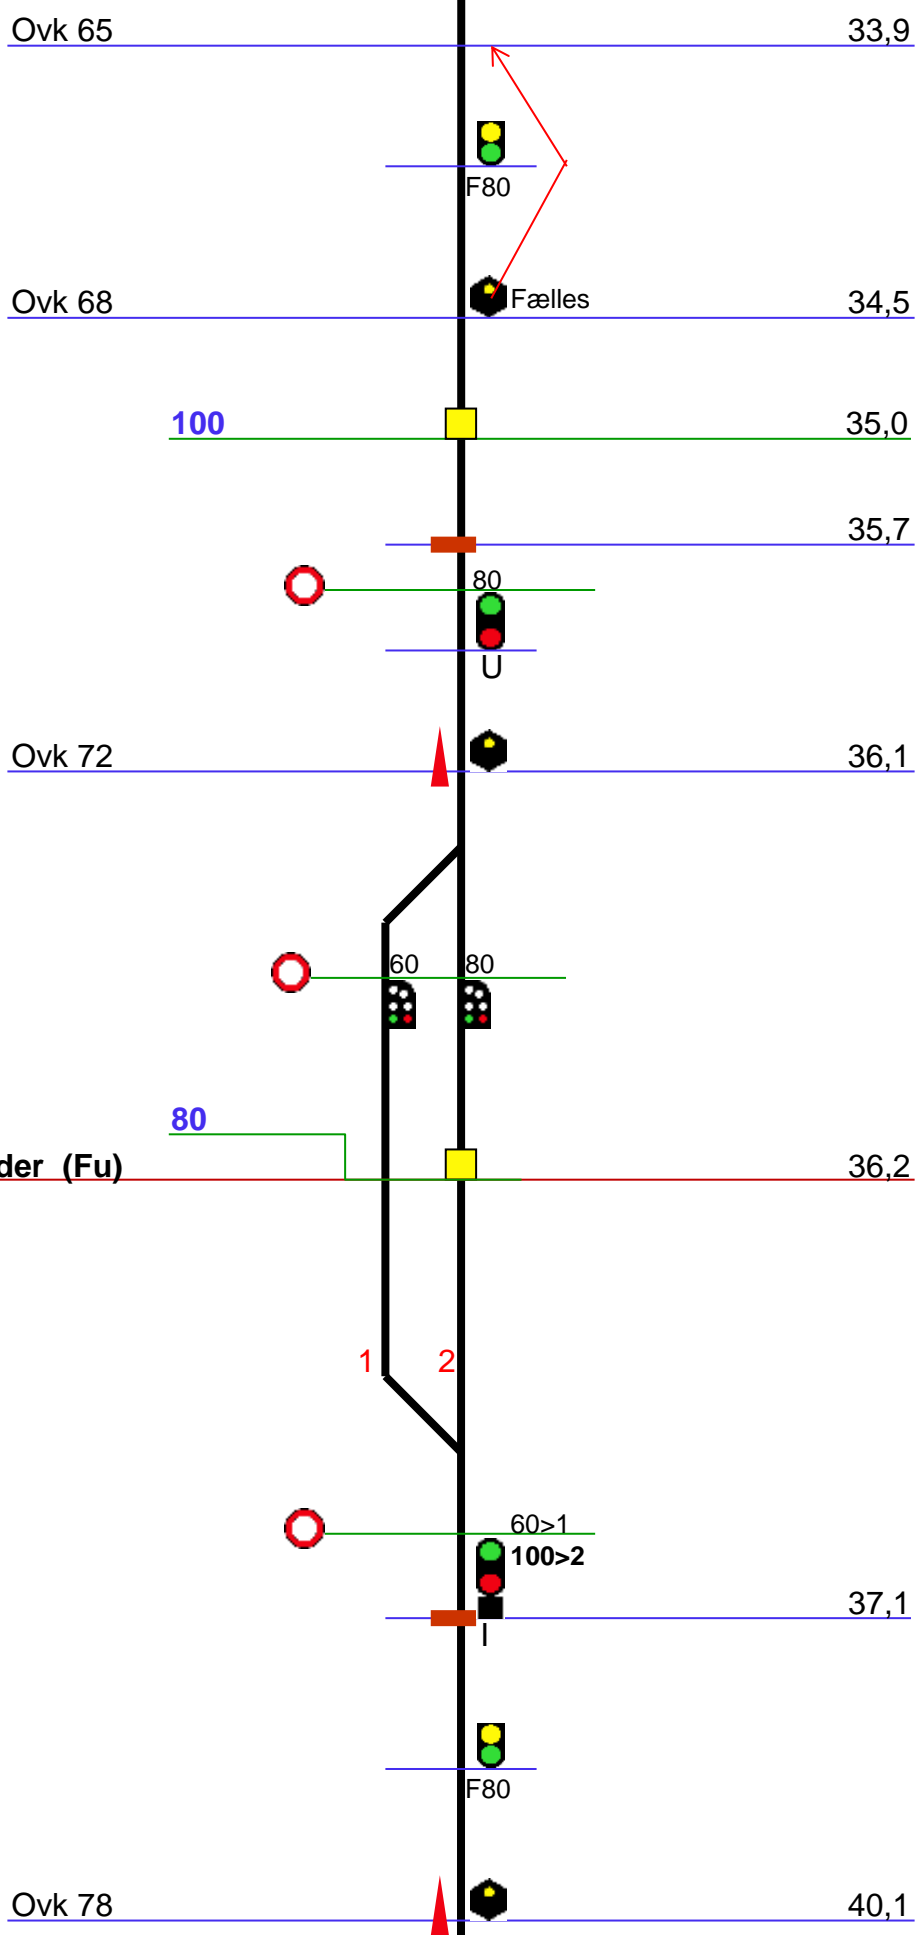

Aalborg strækning 24

Viby J (Vi)

103,7

AM 2104

104,x

140

102,8

AM 2102

102,x

VM 1996

AM 2996

99,6

Hasselager (Hc)

98,7

Linieblok
FC Sd

FC Sd

Hørning (Hx)

Linieblok
FC Sd

Skanderborg (Sd)

Overgangsstation
ID 65643

Horsens str 23

Linieblok
FC SI

FC SI

Linieblok
FC SI

FC SI

Linieblok
FC SI

Silkeborg (SI)
Overgangsstation

Linieblok
FC SI

FC SI

FC SI

Bording (Bg)

Linieblok
FC SI