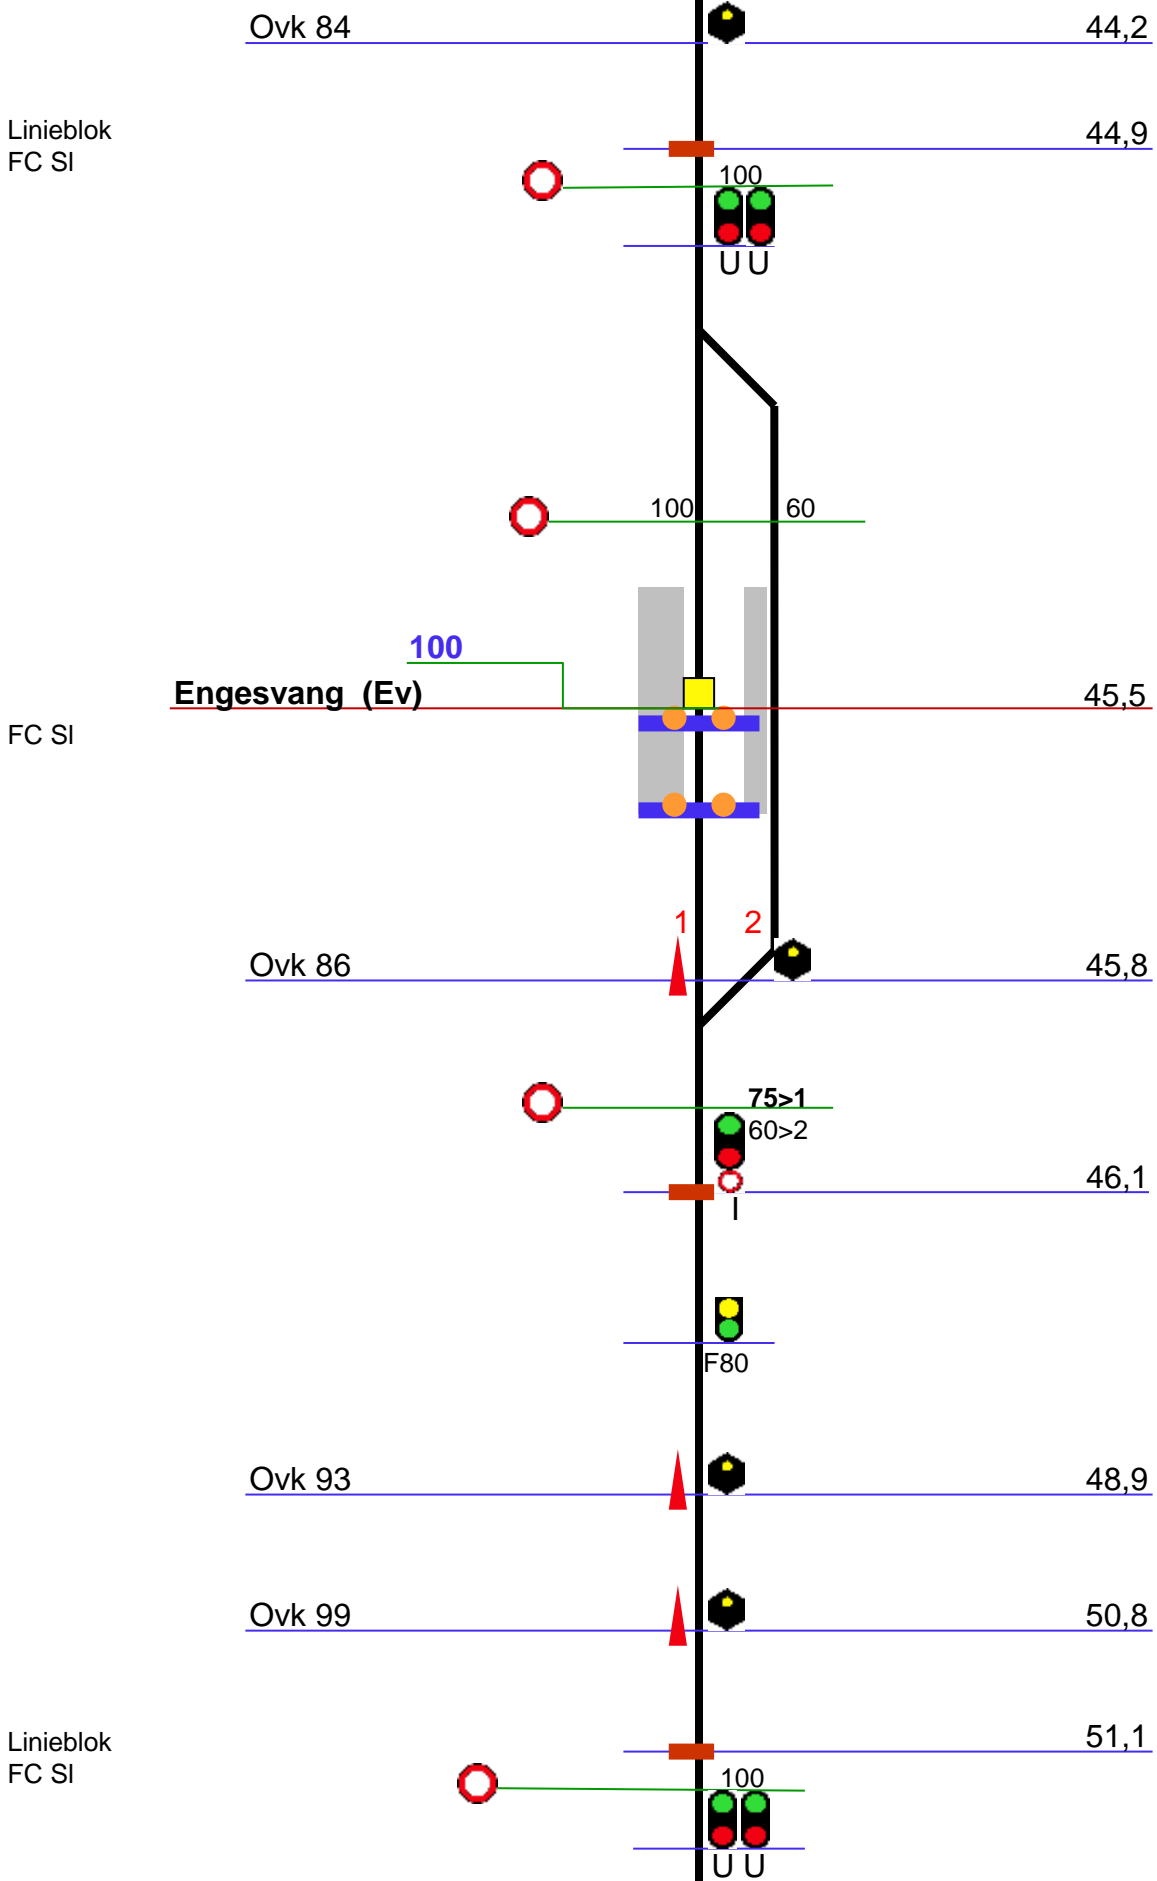

Aalborg strækning 24

Viby J (Vi)

103,7

AM 2104

104,x

140

102,8

AM 2102

102,x

VM 1996

AM 2996

99,6

Hasselager (Hc)

98,7

Linieblok
FC Sd

FC Sd

Hørning (Hx)

Linieblok
FC Sd

Skanderborg (Sd)

Overgangsstation
ID 65643

Horsens str 23

Linieblok
FC SI

FC SI

Linieblok
FC SI

FC SI

Linieblok
FC SI

Silkeborg (SI)
Overgangsstation

Linieblok
FC SI

FC SI

FC SI

Bording (Bg)

Linieblok
FC SI