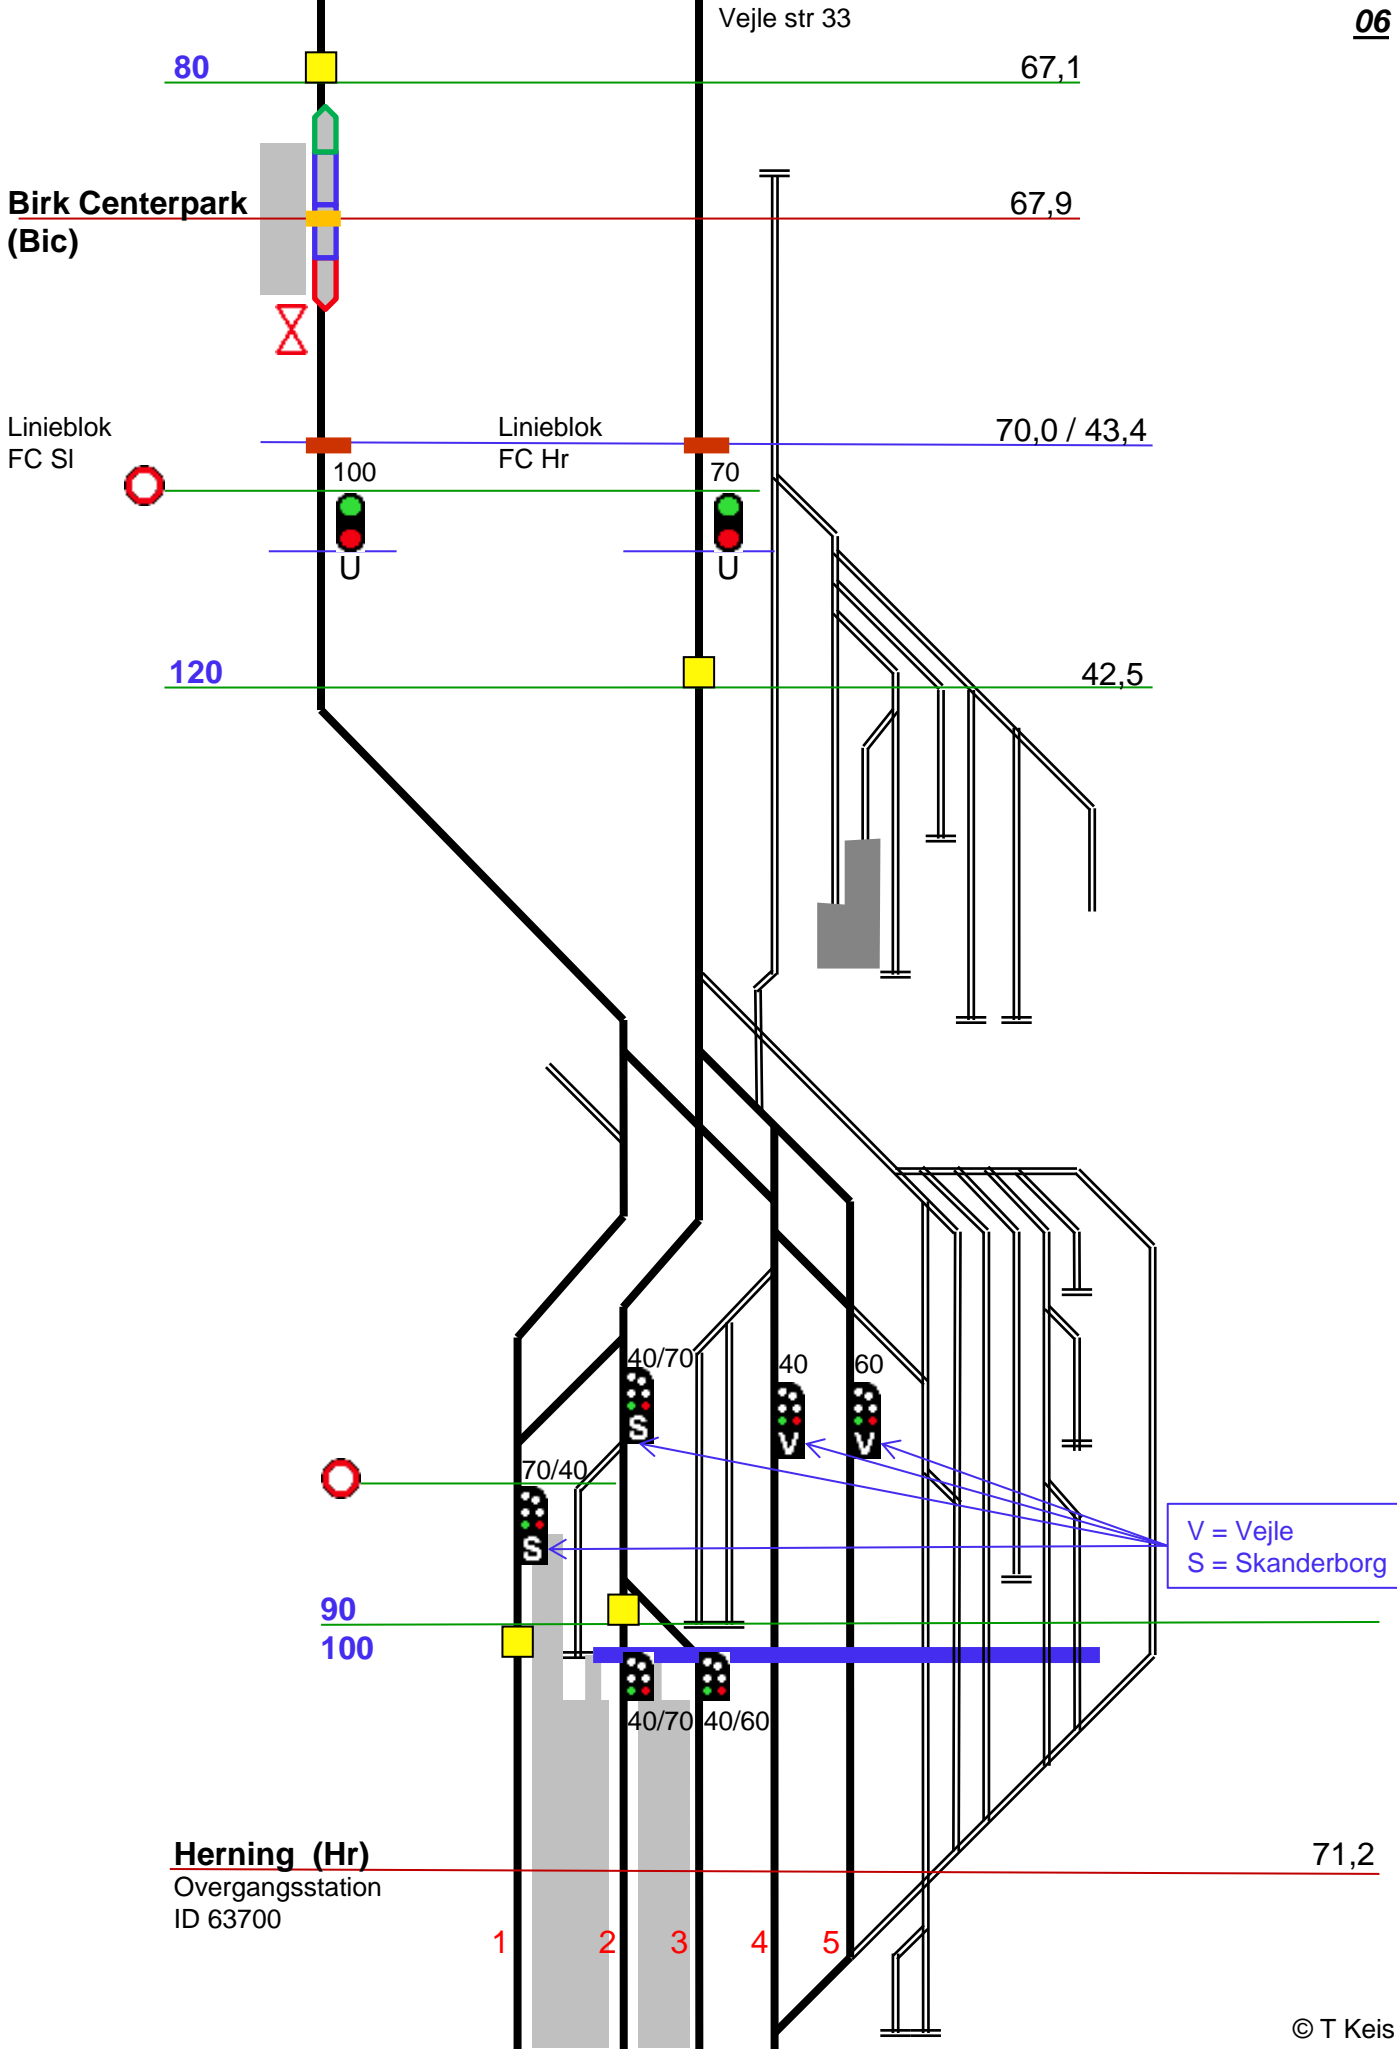

Aalborg strækning 24

Viby J (Vi)

103,7

AM 2104

104,x

140

102,8

AM 2102

102,x

VM 1996

AM 2996

99,6

Hasselager (Hc)

98,7

Linieblok
FC Sd

FC Sd

Hørning (Hx)

Linieblok
FC Sd

Skanderborg (Sd)

Overgangsstation
ID 65643

Horsens str 23

Linieblok
FC SI

FC SI

Linieblok
FC SI

FC SI

Linieblok
FC SI

Silkeborg (SI)
Overgangsstation

Linieblok
FC SI

FC SI

FC SI

Bording (Bg)

Linieblok
FC SI