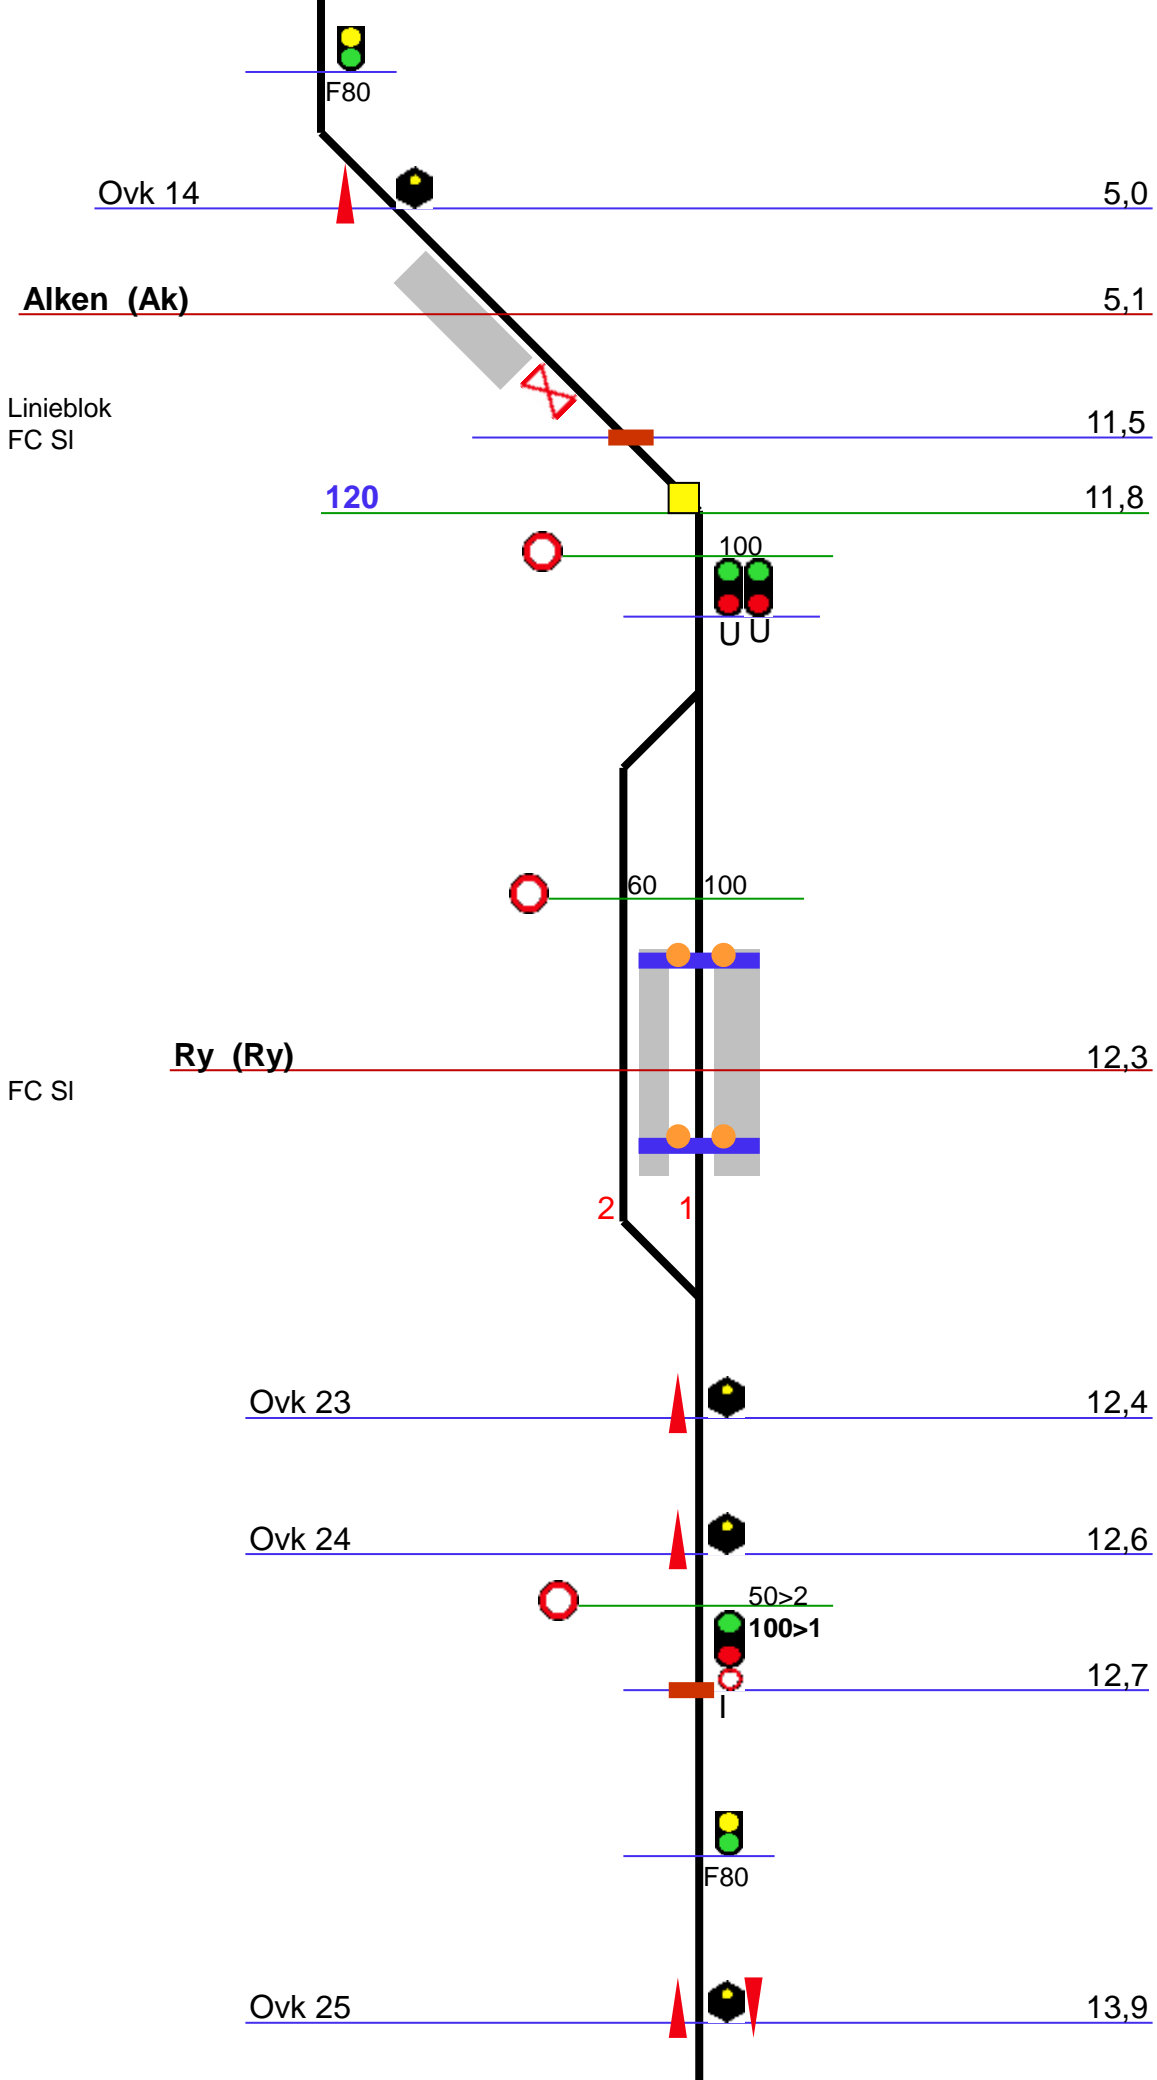

Aalborg strækning 24

Viby J (Vi)

103,7

AM 2104

104,x

140

102,8

AM 2102

102,x

VM 1996

AM 2996

99,6

Hasselager (Hc)

98,7

Linieblok
FC Sd

FC Sd

Hørning (Hx)

Linieblok
FC Sd

Skanderborg (Sd)

Overgangsstation
ID 65643

Horsens str 23

Linieblok
FC SI

FC SI

Linieblok
FC SI

FC SI

Linieblok
FC SI

Silkeborg (SI)
Overgangsstation

Linieblok
FC SI

FC SI

FC SI

Bording (Bg)

Linieblok
FC SI