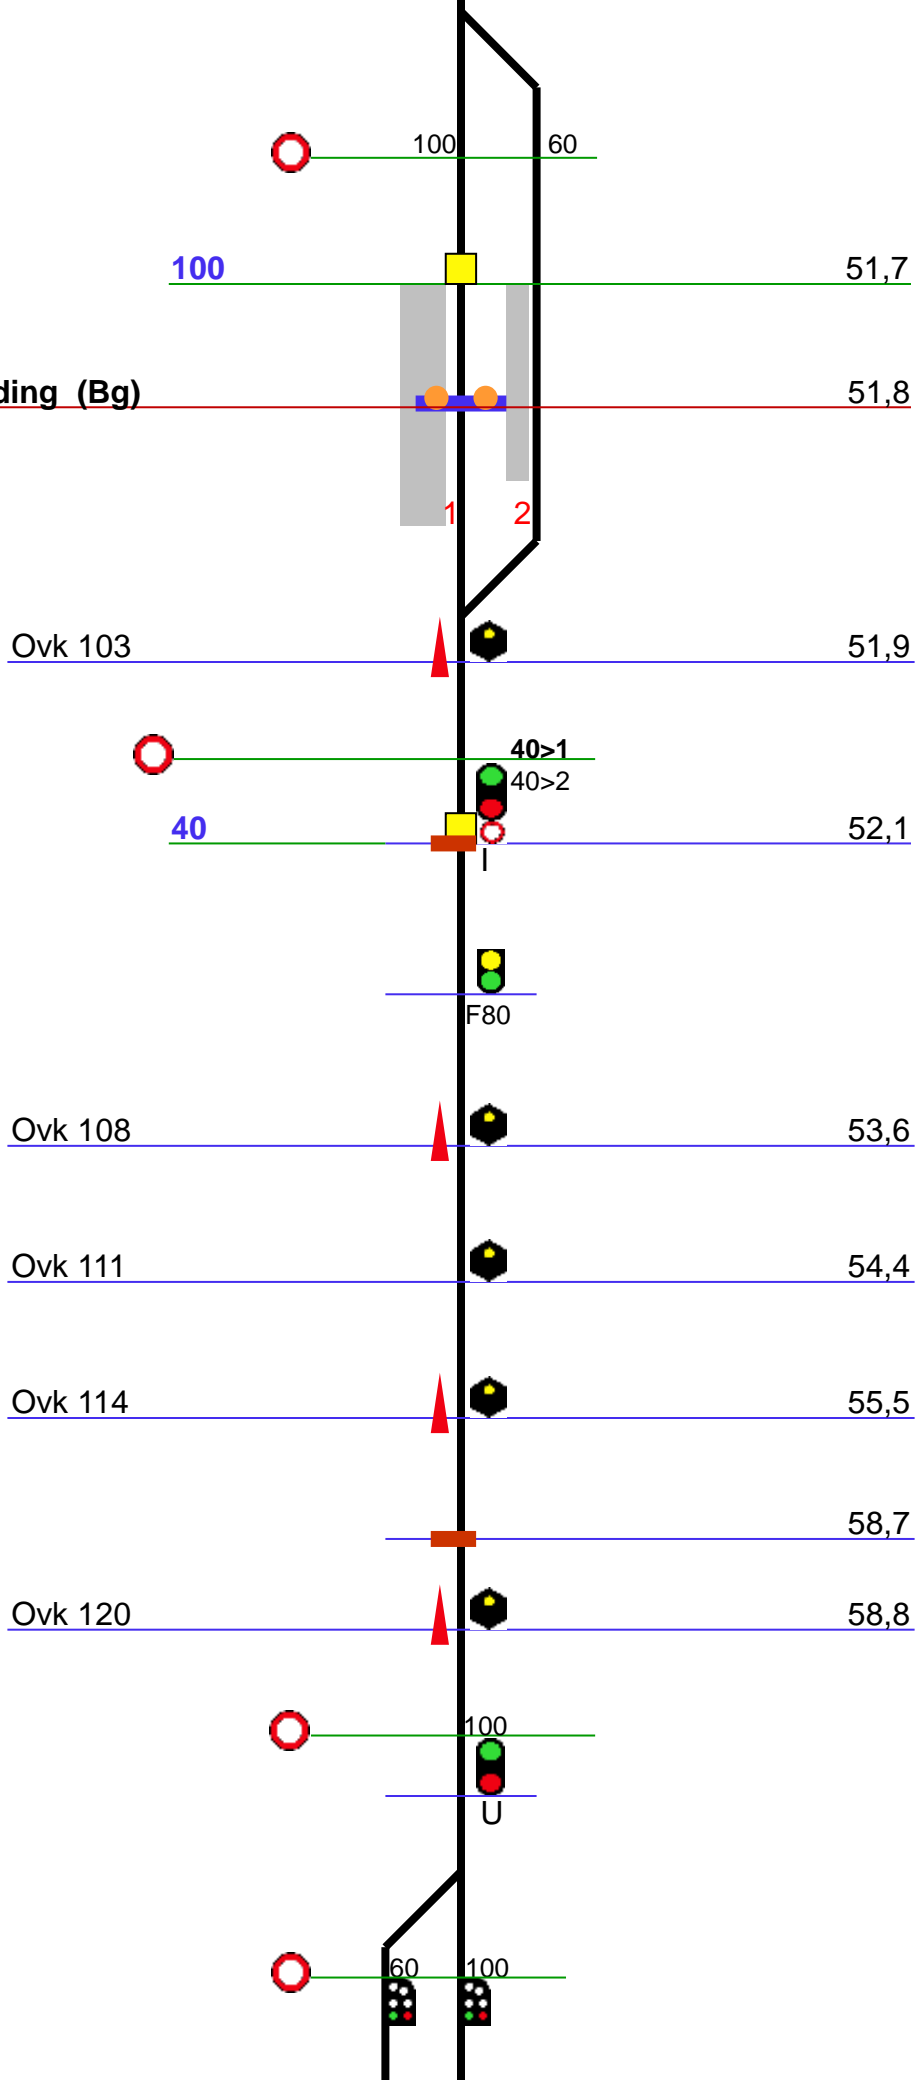

Aalborg strækning 24

Viby J (Vi)

103,7

AM 2104

104,x

140

102,8

AM 2102

102,x

VM 1996

AM 2996

99,6

Hasselager (Hc)

98,7

Linieblok
FC Sd

FC Sd

Hørning (Hx)

Linieblok
FC Sd

Skanderborg (Sd)

Overgangsstation
ID 65643

Horsens str 23

Linieblok
FC SI

FC SI

Linieblok
FC SI

FC SI

Linieblok
FC SI

Silkeborg (SI)
Overgangsstation

Linieblok
FC SI

FC SI

FC SI

Bording (Bg)

Linieblok
FC SI