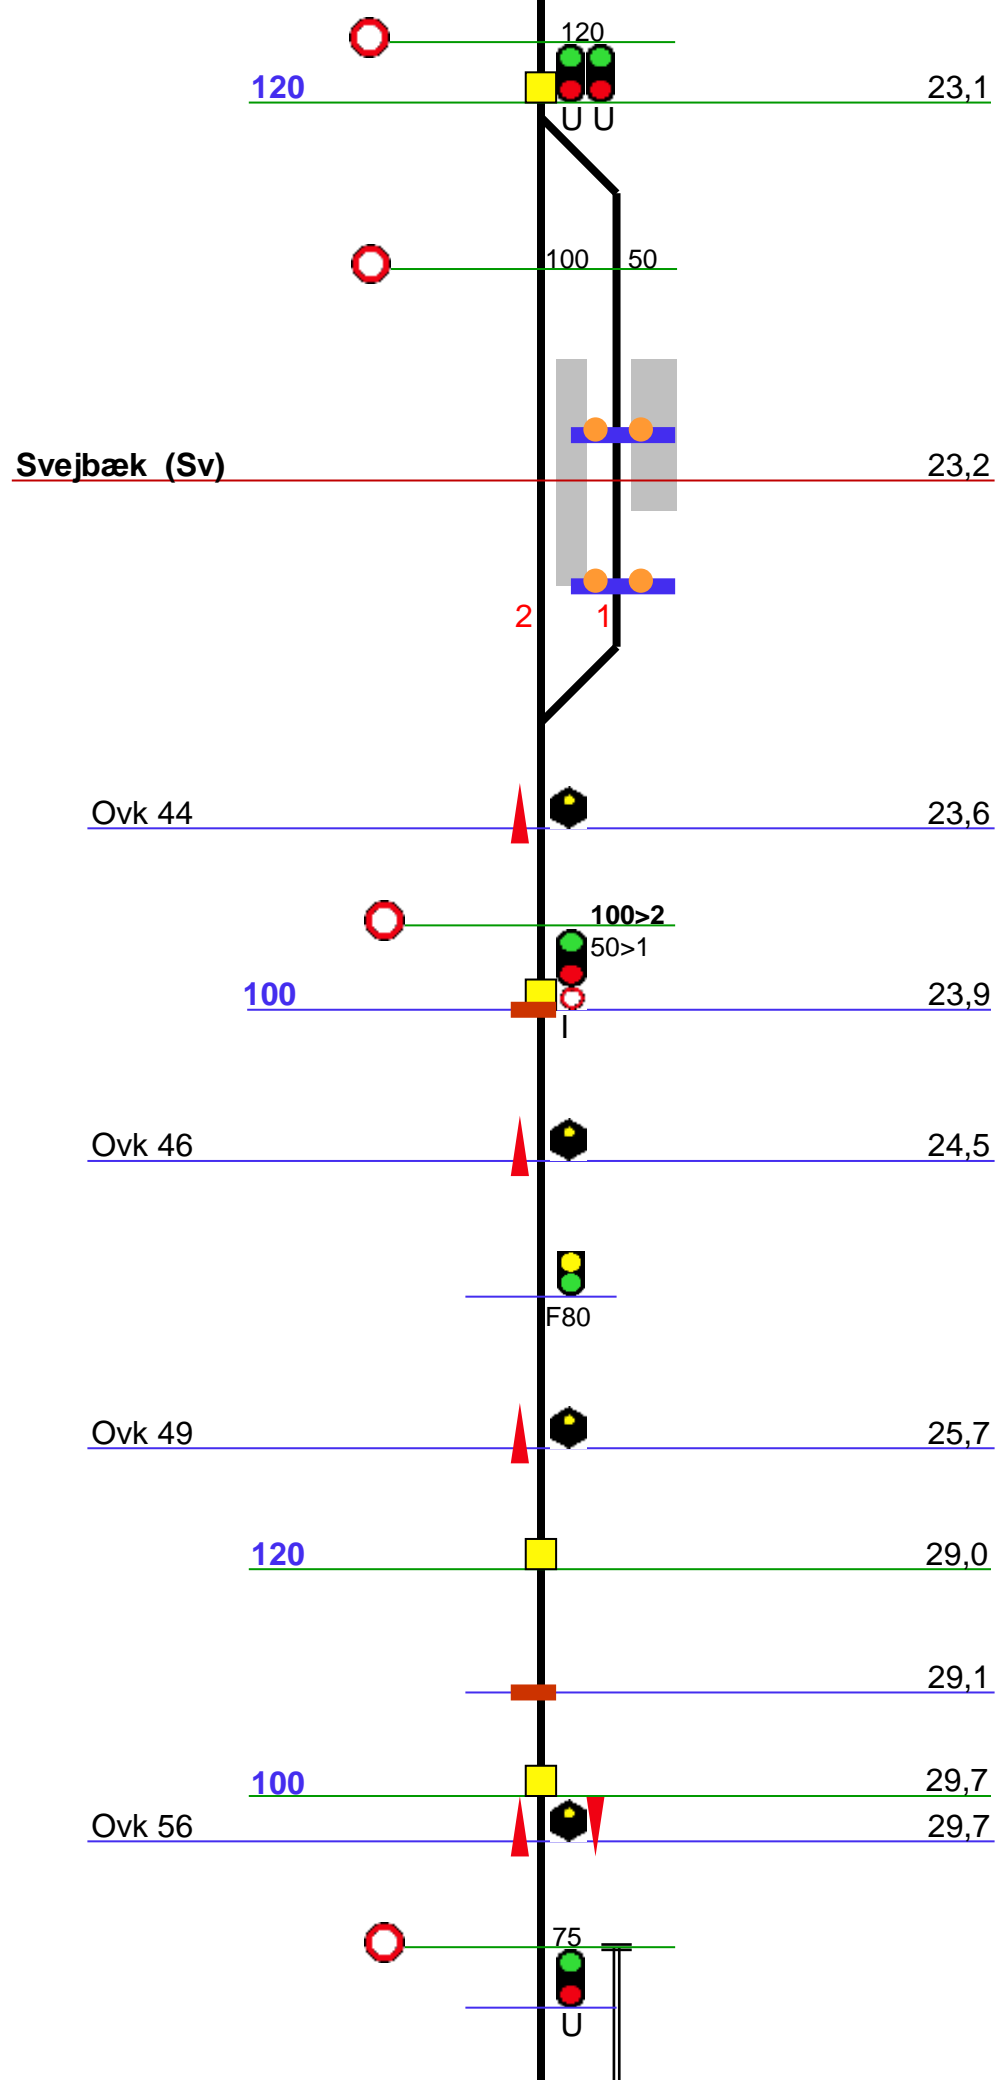

Aalborg strækning 24

Viby J (Vi)

103,7

AM 2104

104,x

140

102,8

AM 2102

102,x

VM 1996

AM 2996

99,6

Hasselager (Hc)

98,7

Linieblok
FC Sd

FC Sd

Hørning (Hx)

Linieblok
FC Sd

Skanderborg (Sd)

Overgangsstation
ID 65643

Horsens str 23

Linieblok
FC SI

FC SI

Linieblok
FC SI

FC SI

Linieblok
FC SI

Silkeborg (SI)
Overgangsstation

Linieblok
FC SI

FC SI

FC SI

Bording (Bg)

Linieblok
FC SI