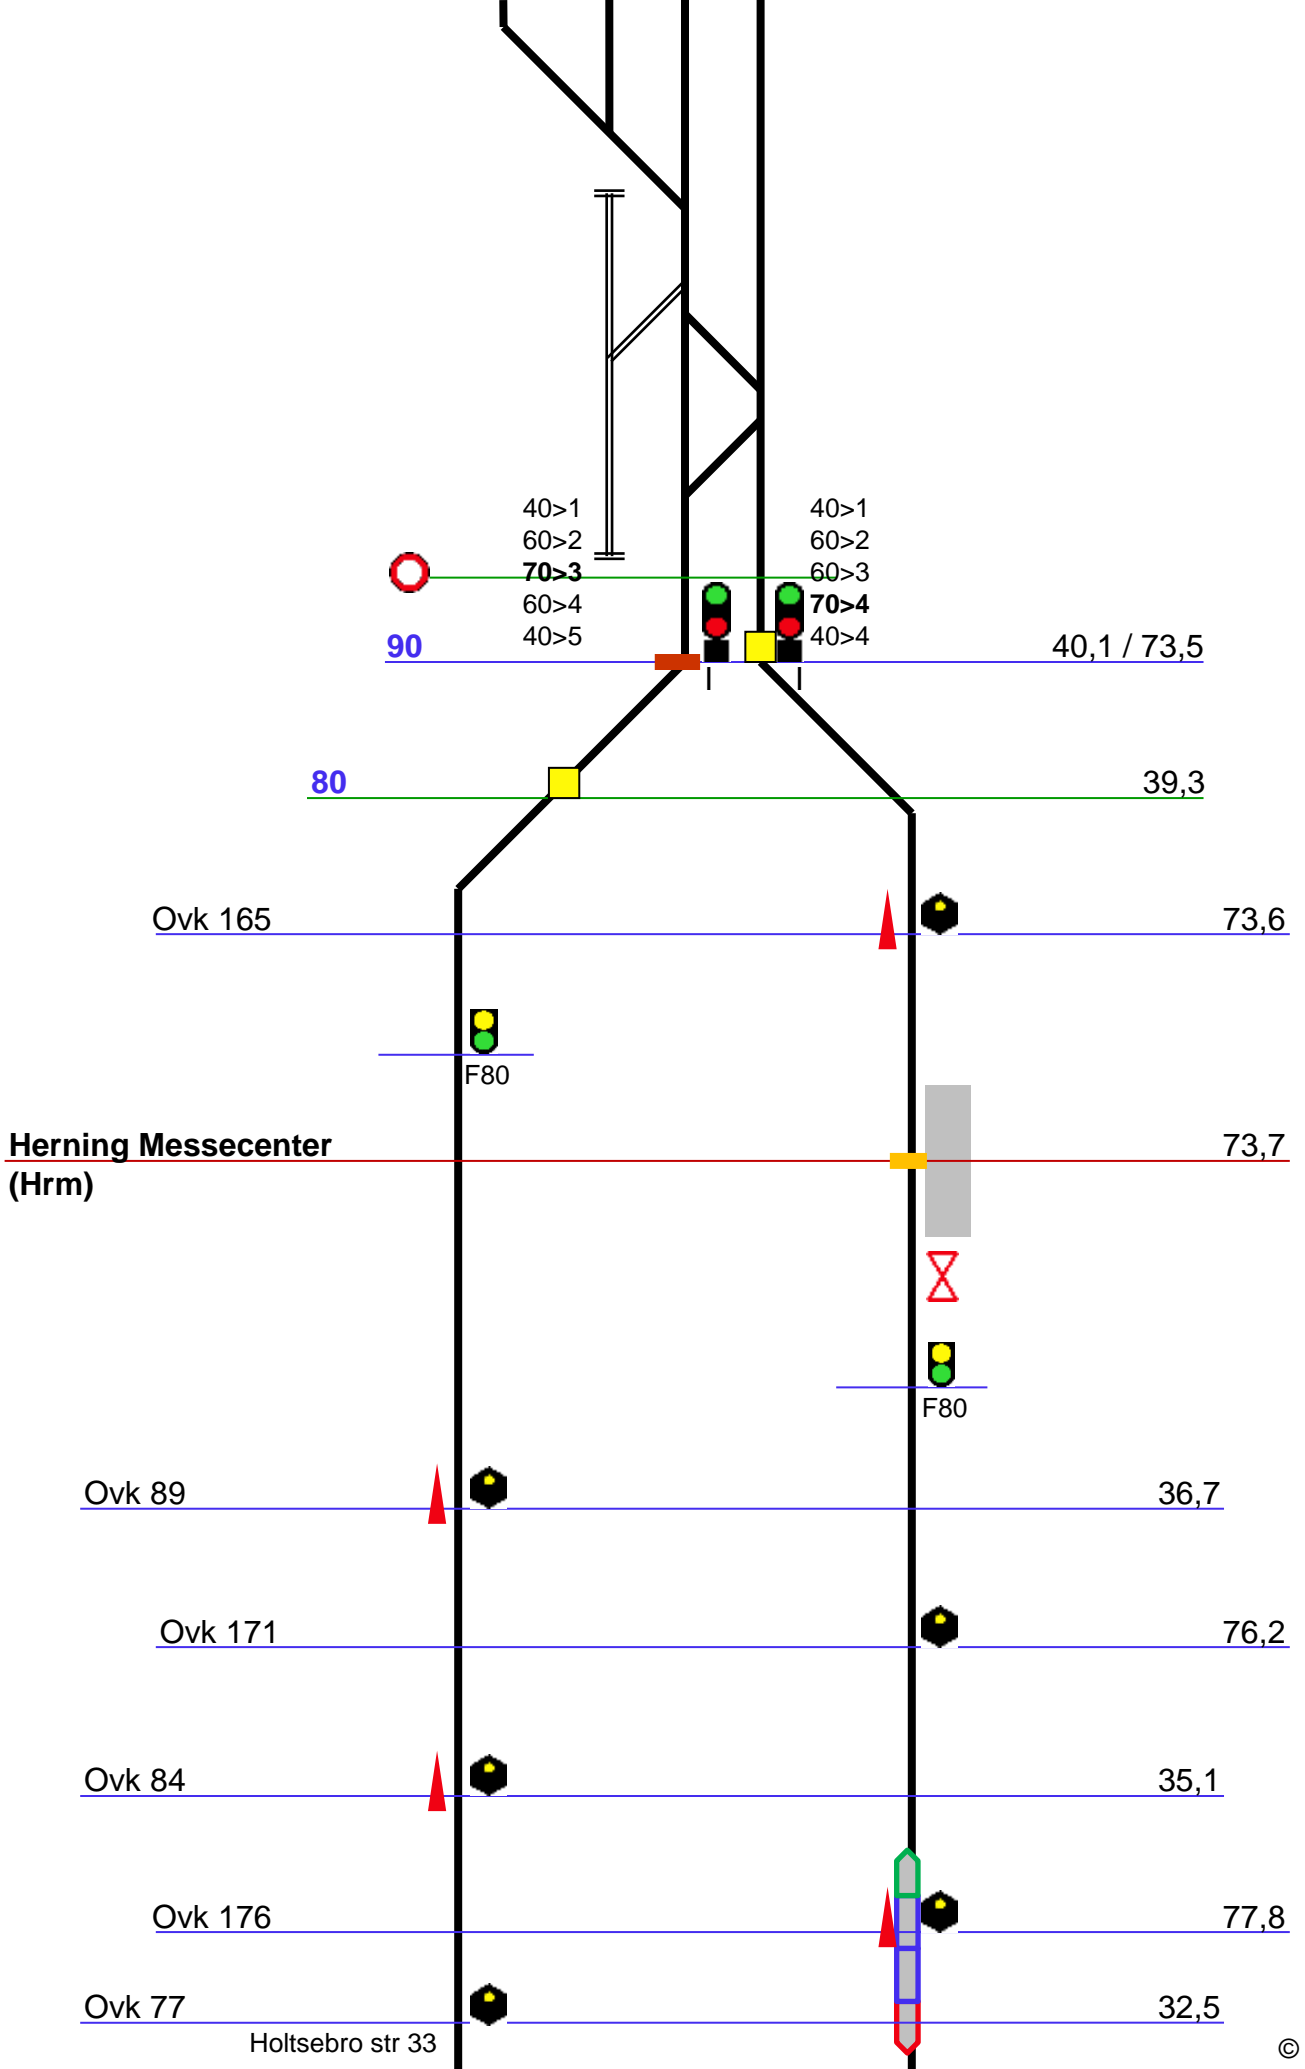

Aalborg strækning 24

Viby J (Vi)

103,7

AM 2104

104,x

140

102,8

AM 2102

102,x

VM 1996

AM 2996

99,6

Hasselager (Hc)

98,7

Linieblok
FC Sd

FC Sd

Hørning (Hx)

Linieblok
FC Sd

Skanderborg (Sd)

Overgangsstation
ID 65643

Horsens str 23

Linieblok
FC SI

FC SI

Linieblok
FC SI

FC SI

Linieblok
FC SI

Silkeborg (SI)
Overgangsstation

Linieblok
FC SI

FC SI

FC SI

Bording (Bg)

Linieblok
FC SI