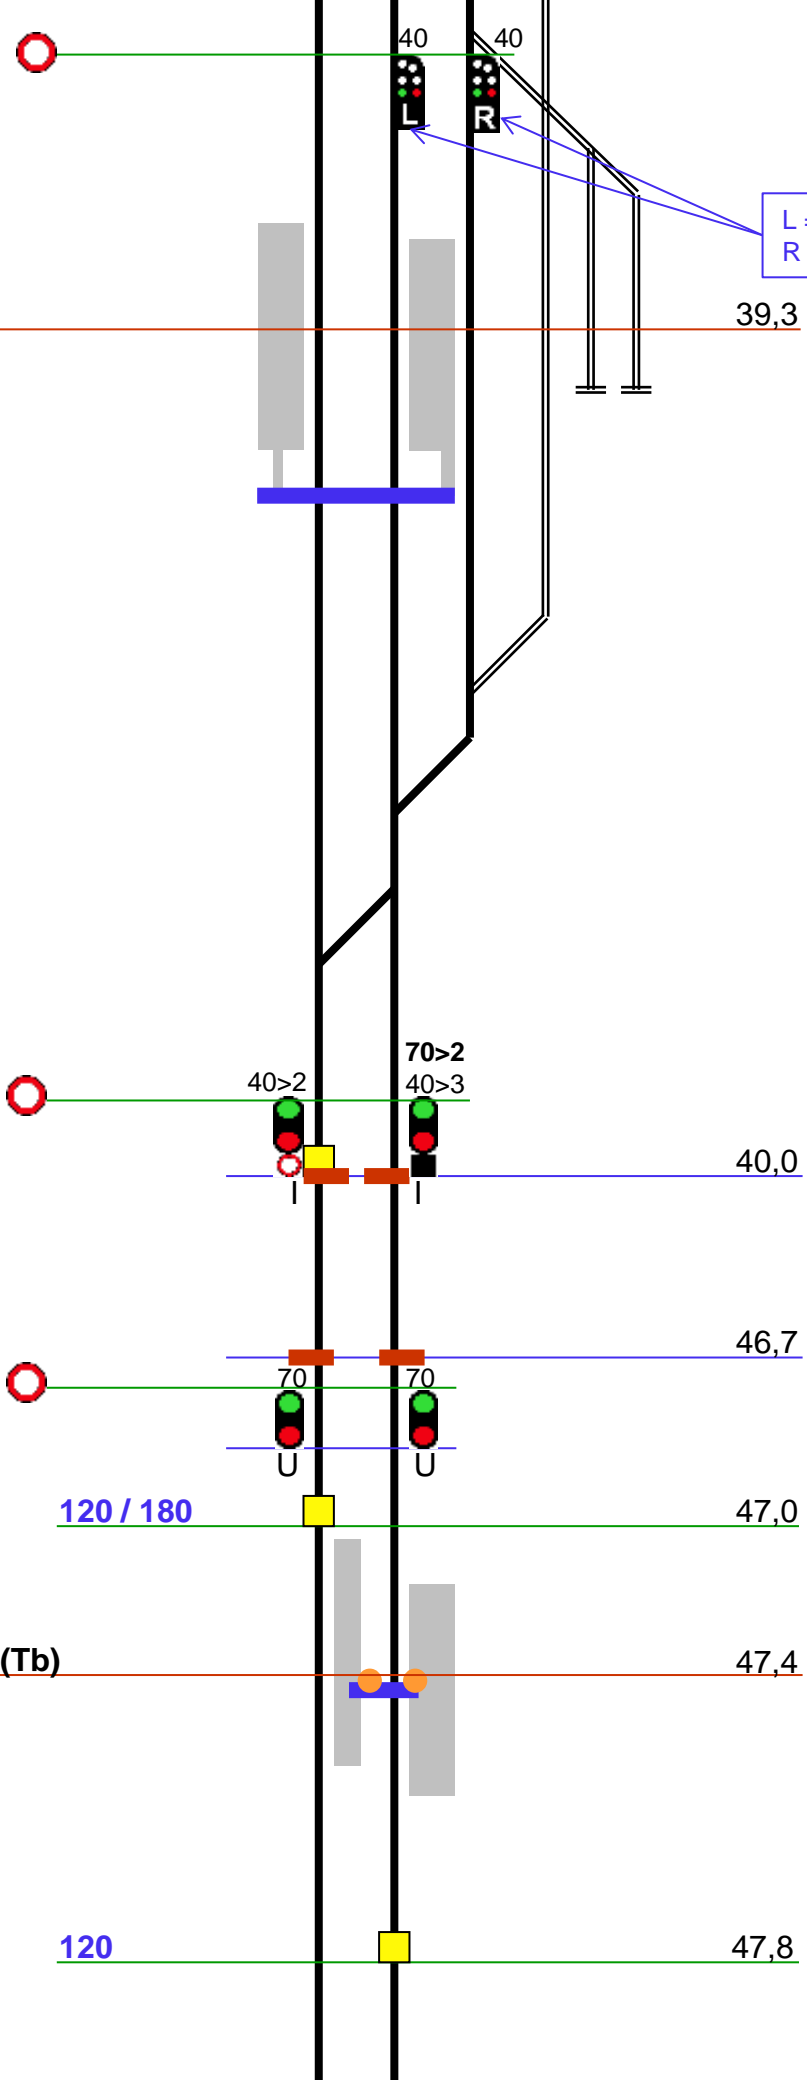

Radiodirigeret
FC Es

Radiodirigeret
FC Es

Linieblok
FC Es

FC Es

Linieblok
FC Es

Bramming (Bm)

Overgangsstation
FC Es
ID 65041

L = Lunderskov
R = Ribe