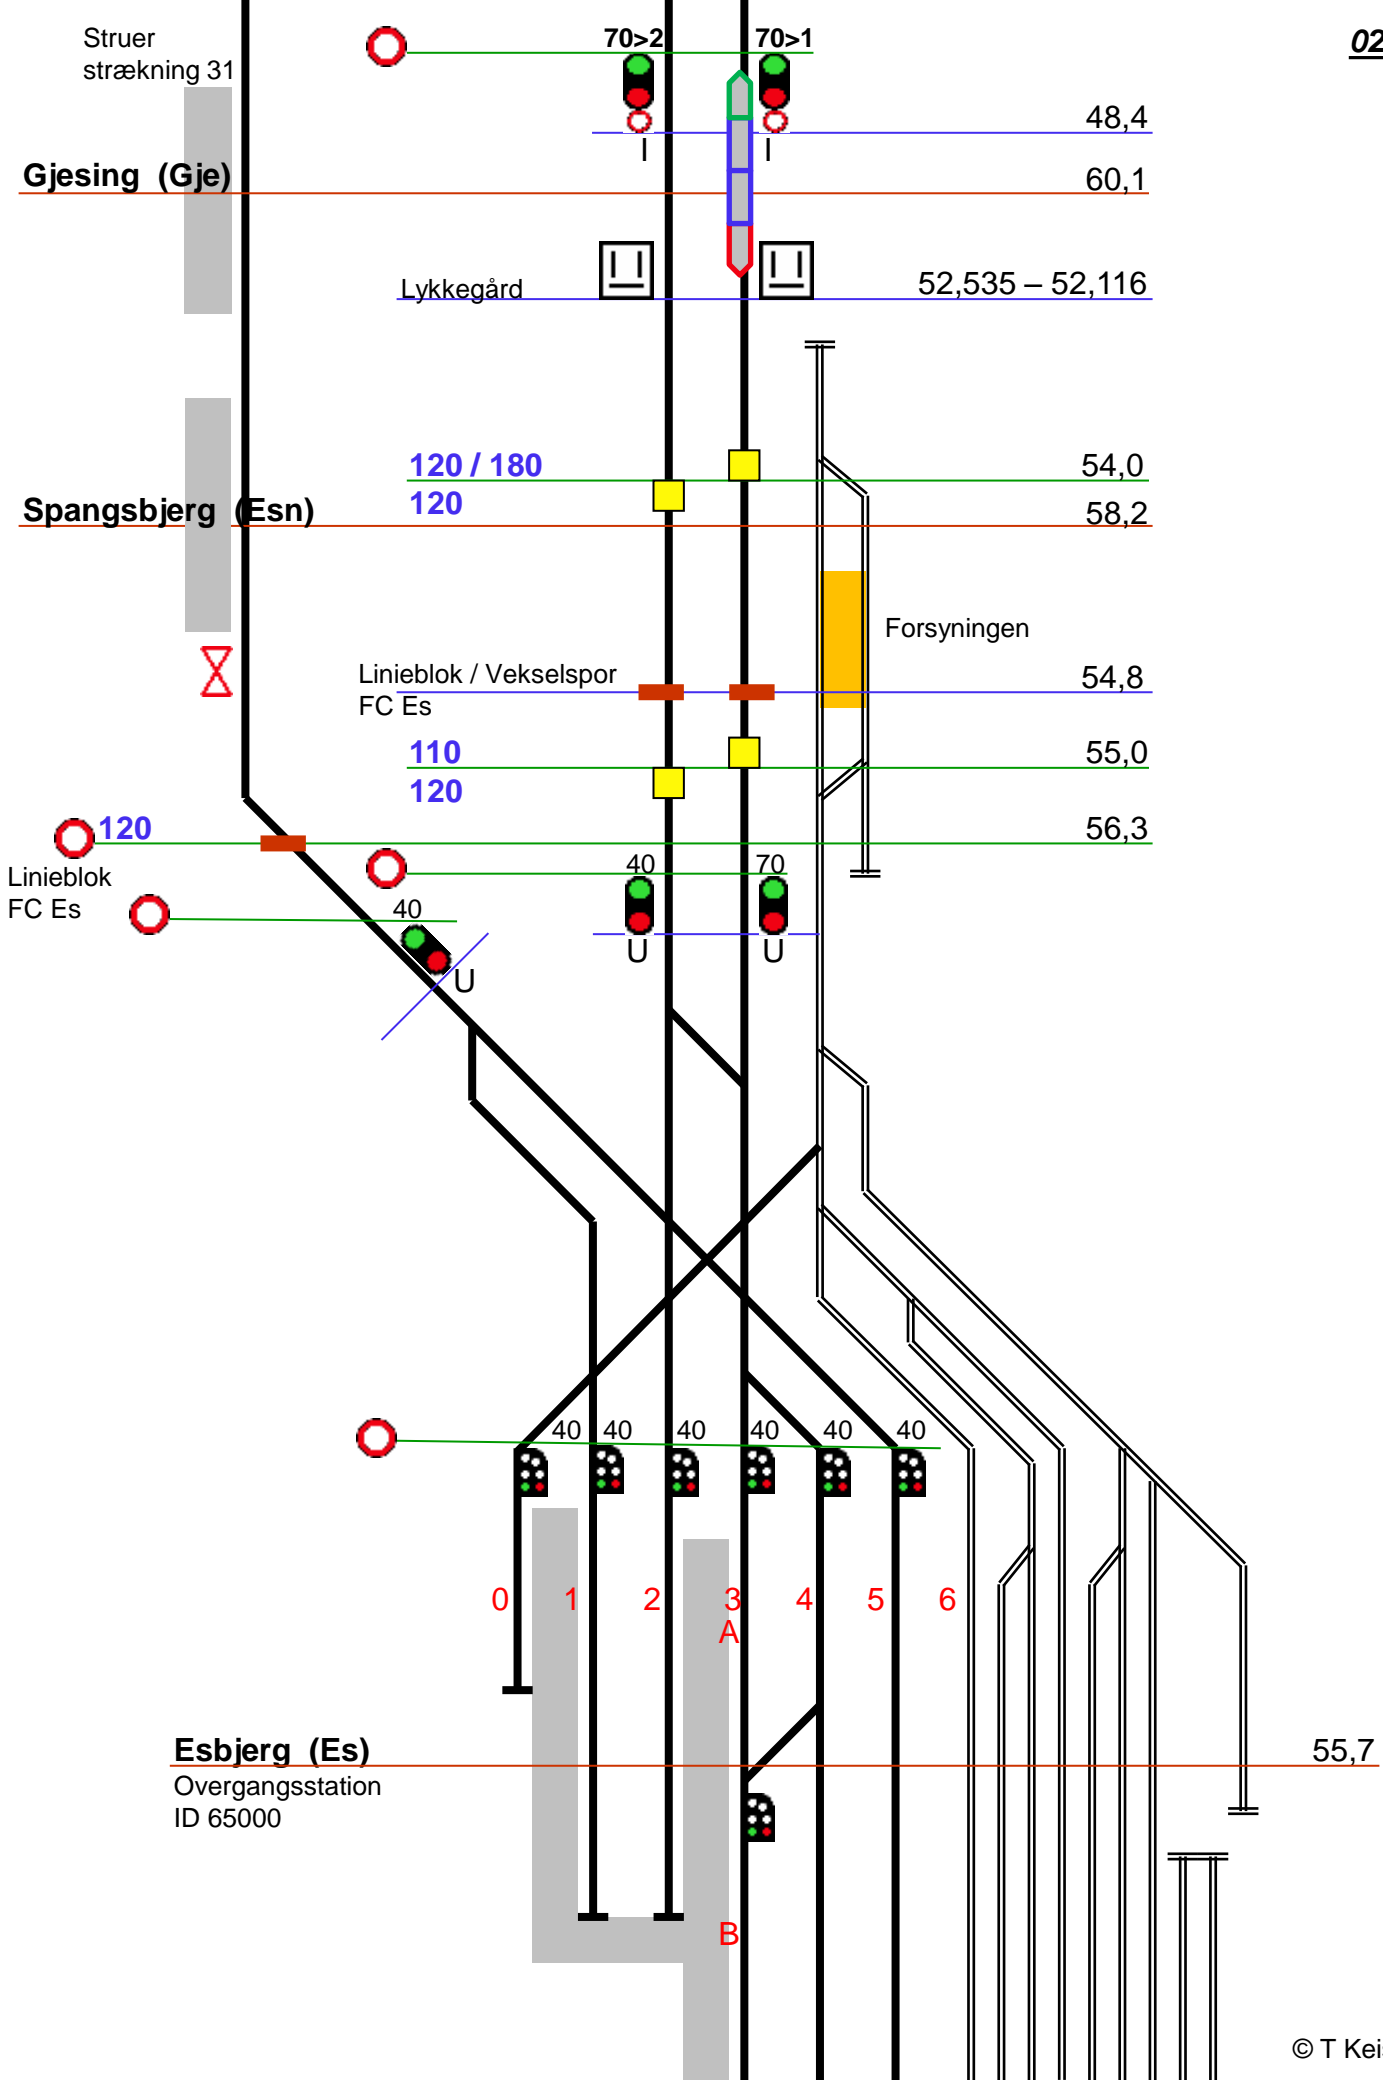

Tønder Industrispor Nord (Tin) 61,7

Ovk 123 59,4

Ovk 121 58,1

Ovk 119 57,0

Ovk 115 54,5

Visby (Vis) 54,5

75 53,5

Radiodirigeret
FC Es

100 Kun Togsæt
75 Øvrig materiel 49,6

Ovk 107 49,4

75 49,2
50

Bredebros (Bw) 49,0
Radiodirigeret
FC Es

Radiodirigeret
FC Es

FC Es

Linieblok
FC Es

Havnen