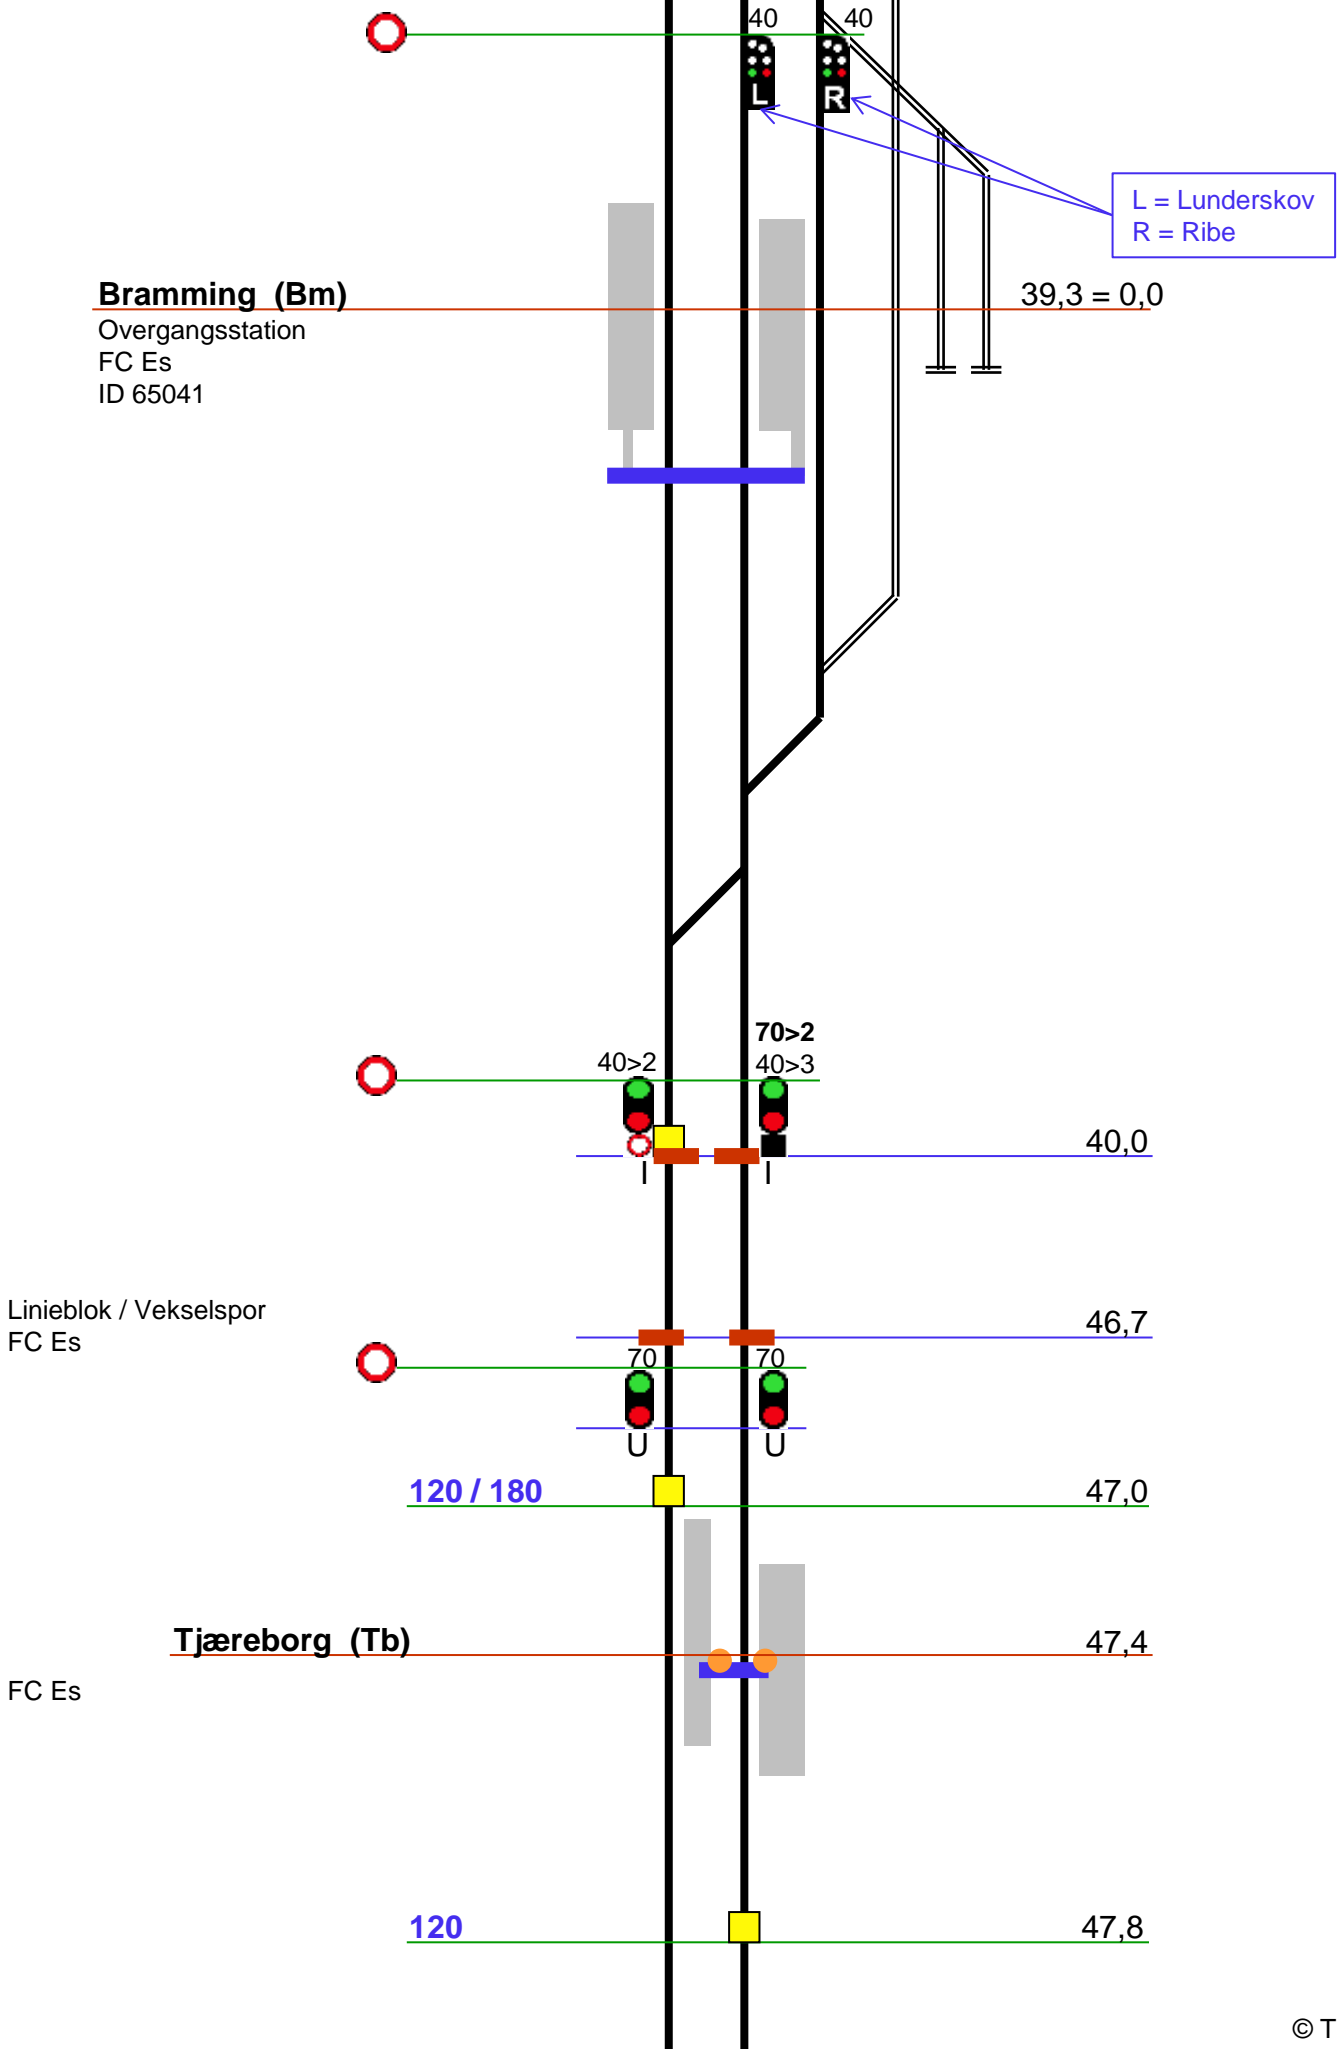

Tønder Industrispor Nord (Tin) 61,7

Ovk 123 59,4

Ovk 121 58,1

Ovk 119 57,0

Ovk 115 54,5

Visby (Vis) 54,5

75 53,5

Radiodirigeret
FC Es

100 Kun Togsæt
75 Øvrig materiel 49,6

Ovk 107 49,4

75 49,2
50

Bredebros (Bw) 49,0
Radiodirigeret
FC Es

Radiodirigeret
FC Es

FC Es

Linieblok
FC Es

Havnen