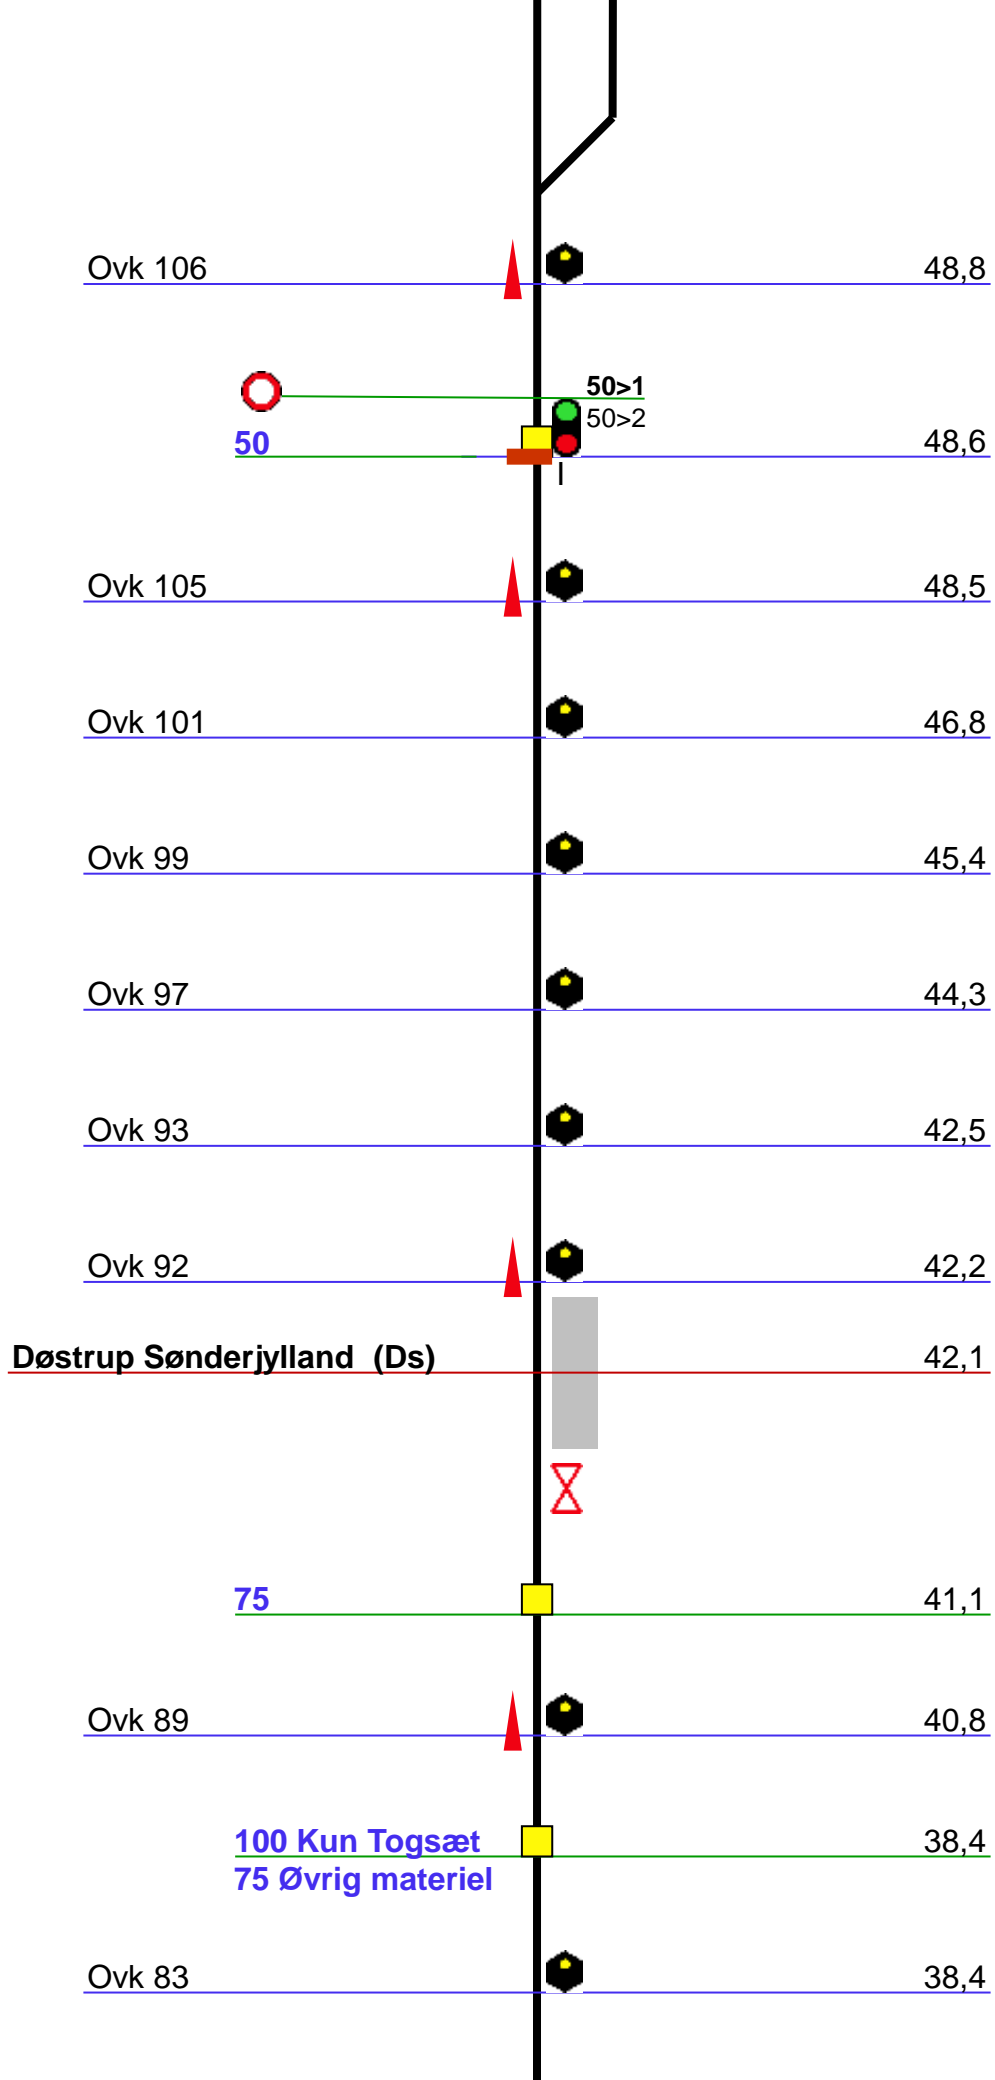

Radiodirigeret
FC Es

Radiodirigeret
FC Es

Linieblok
FC Es

FC Es

Linieblok
FC Es

Bramming (Bm)

Overgangsstation
FC Es
ID 65041

L = Lunderskov
R = Ribe

Havnen