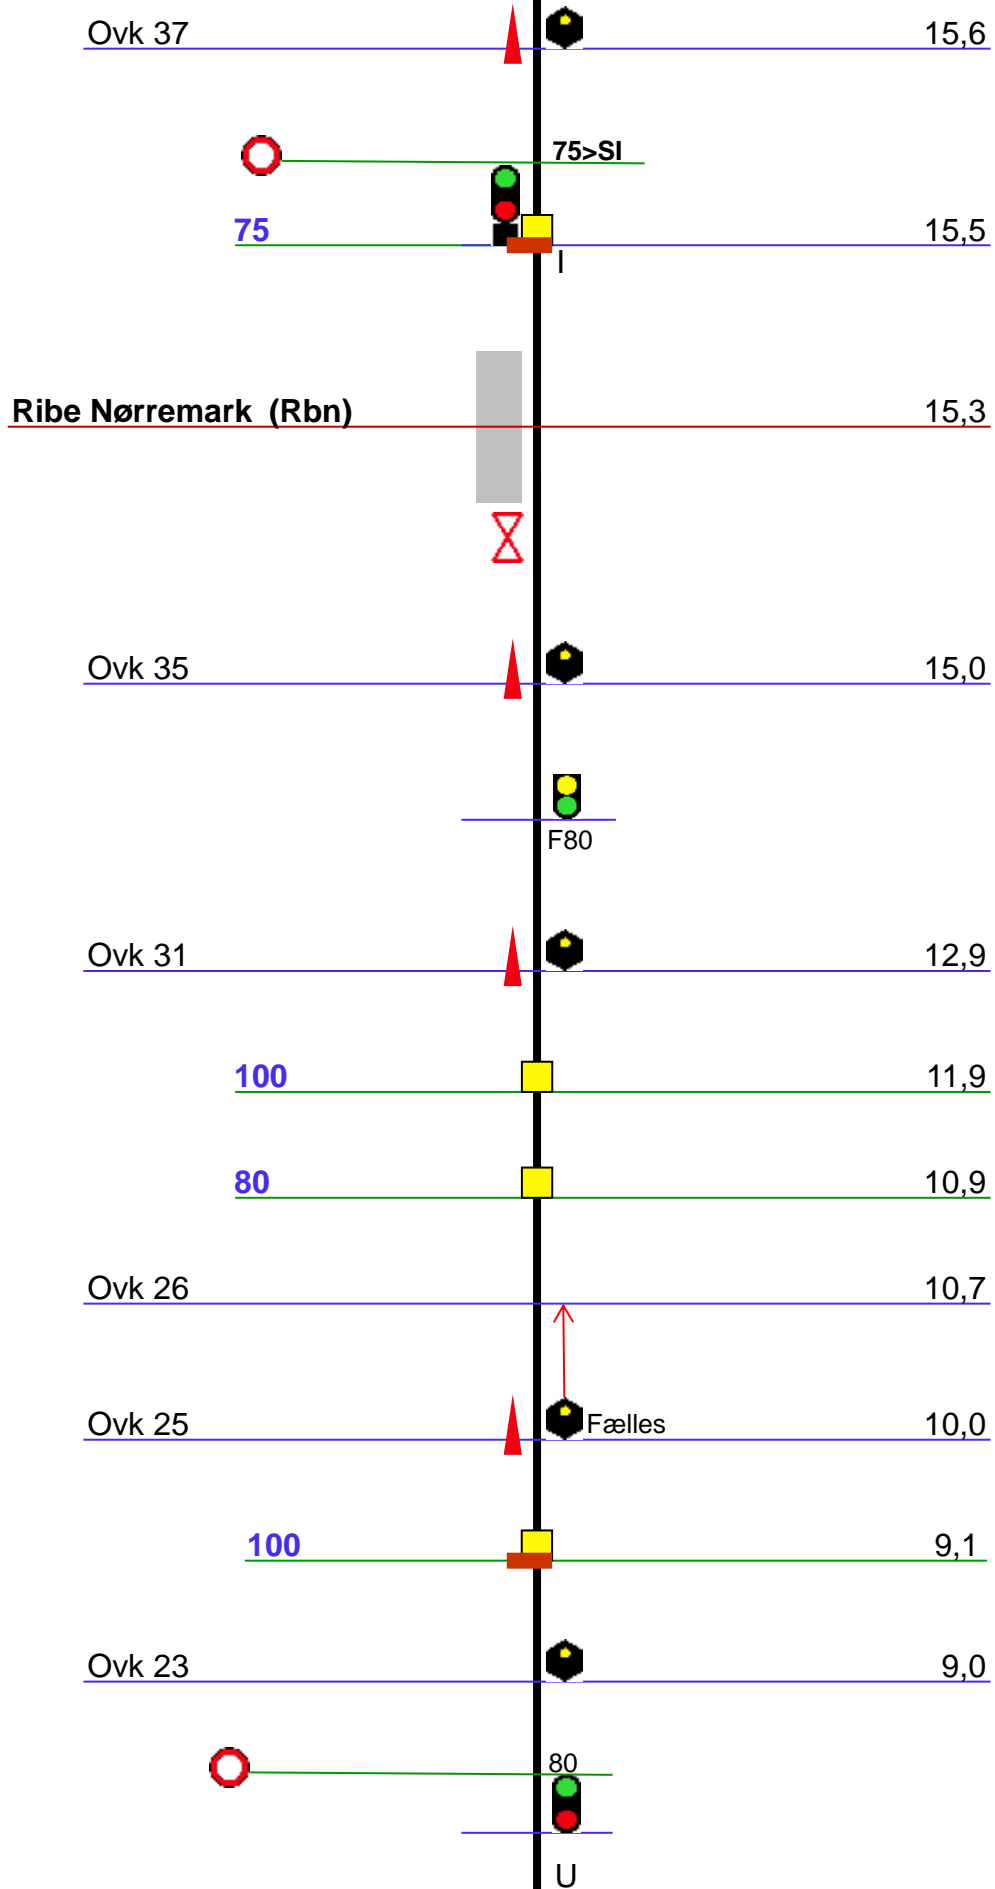

Radiodirigeret
FC Es

Radiodirigeret
FC Es

Linieblok
FC Es

FC Es

Linieblok
FC Es

Bramming (Bm)

Overgangsstation
FC Es
ID 65041

L = Lunderskov
R = Ribe

Havnen