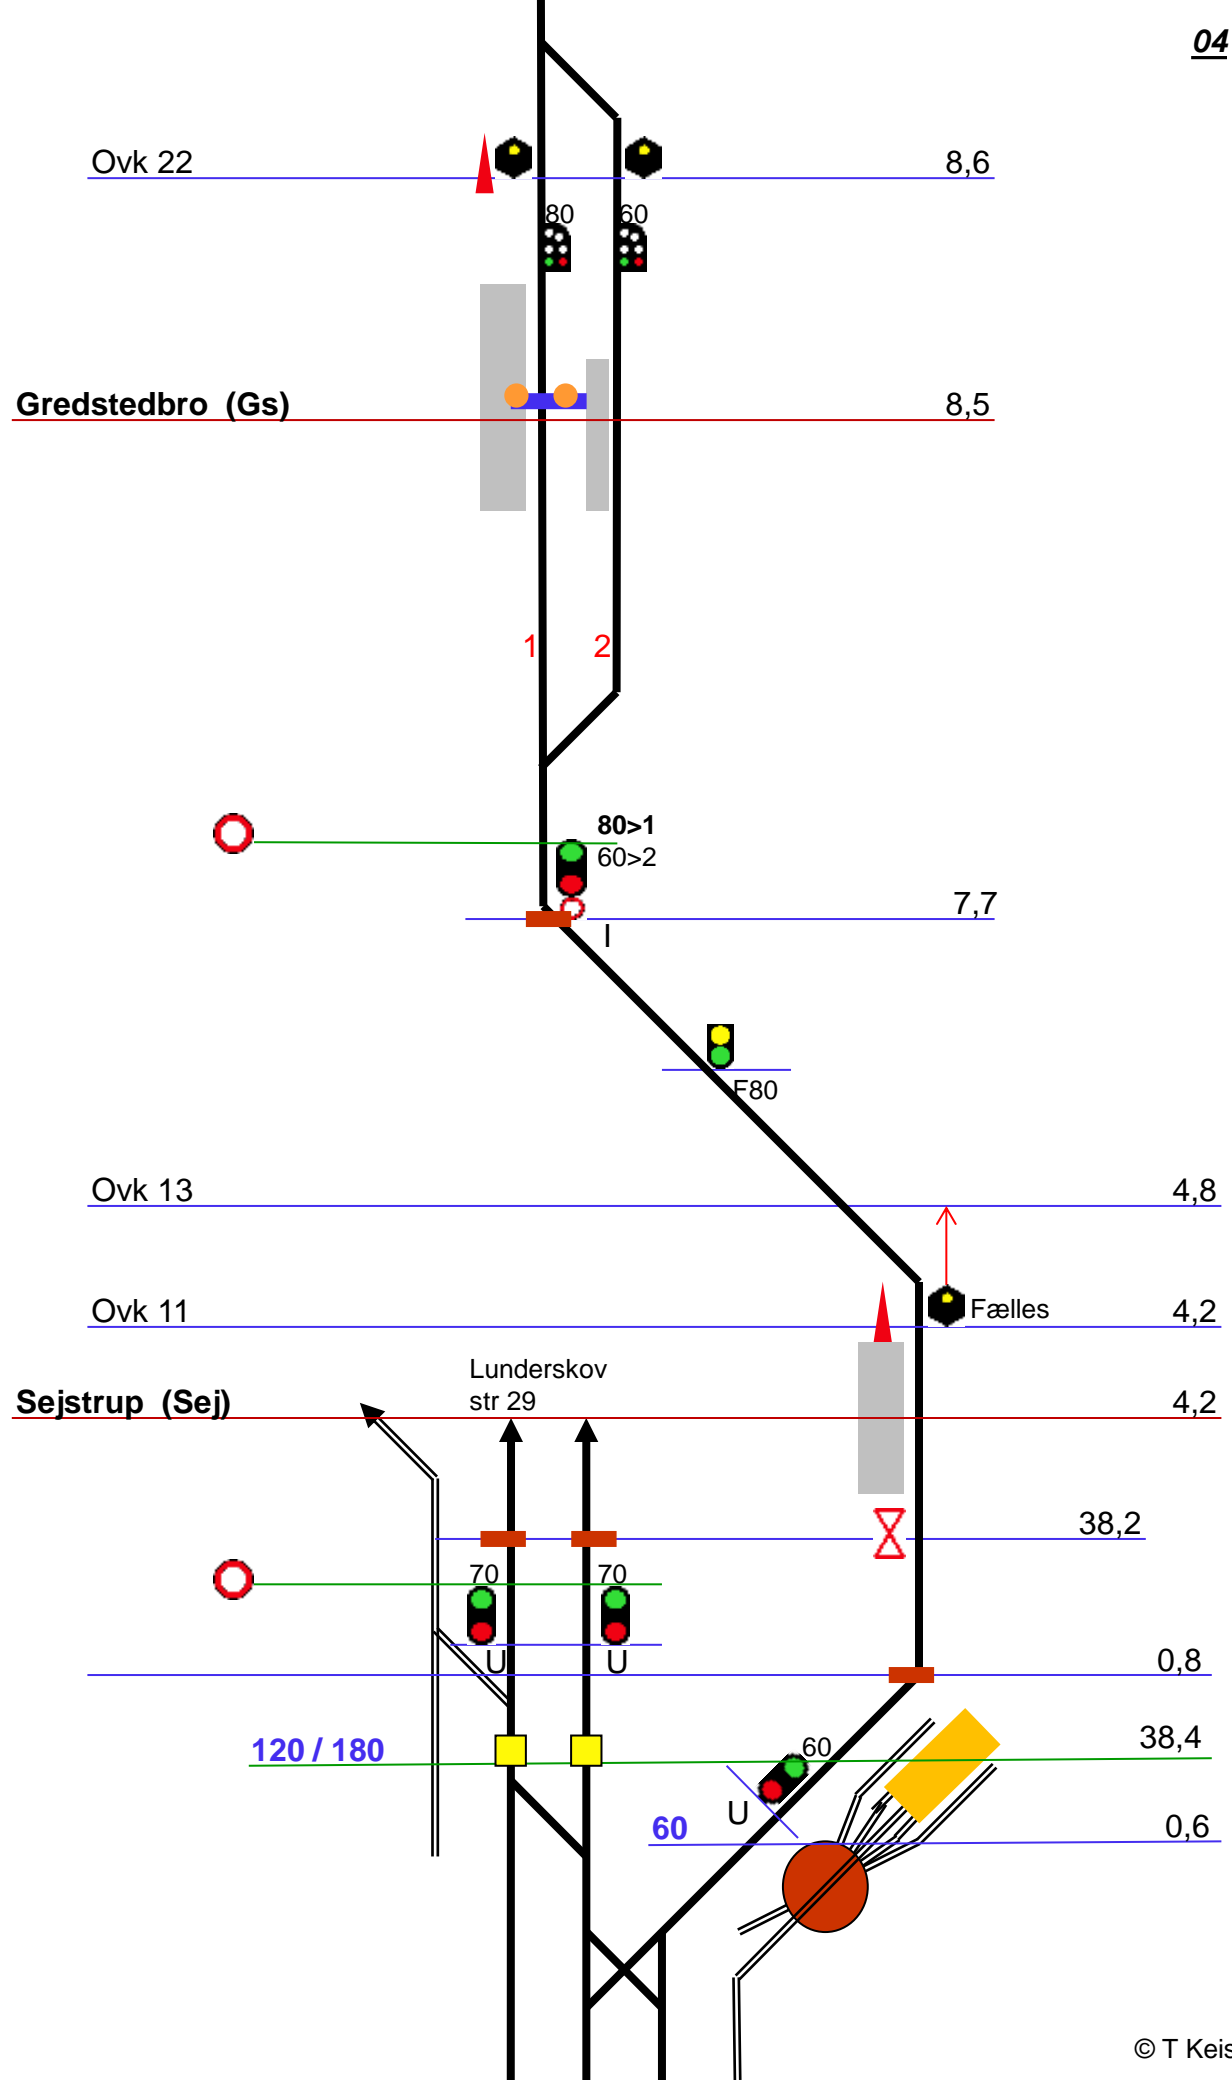

Tønder Industrispor Nord (Tin) 61,7

Ovk 123 59,4

Ovk 121 58,1

Ovk 119 57,0

Ovk 115 54,5

Visby (Vis) 54,5

75 53,5

Radiodirigeret
FC Es

100 Kun Togsæt
75 Øvrig materiel 49,6

Ovk 107 49,4

75 49,2
50

Bredebros (Bw) 49,0
Radiodirigeret
FC Es

Radiodirigeret
FC Es

FC Es

Linieblok
FC Es

Havnen