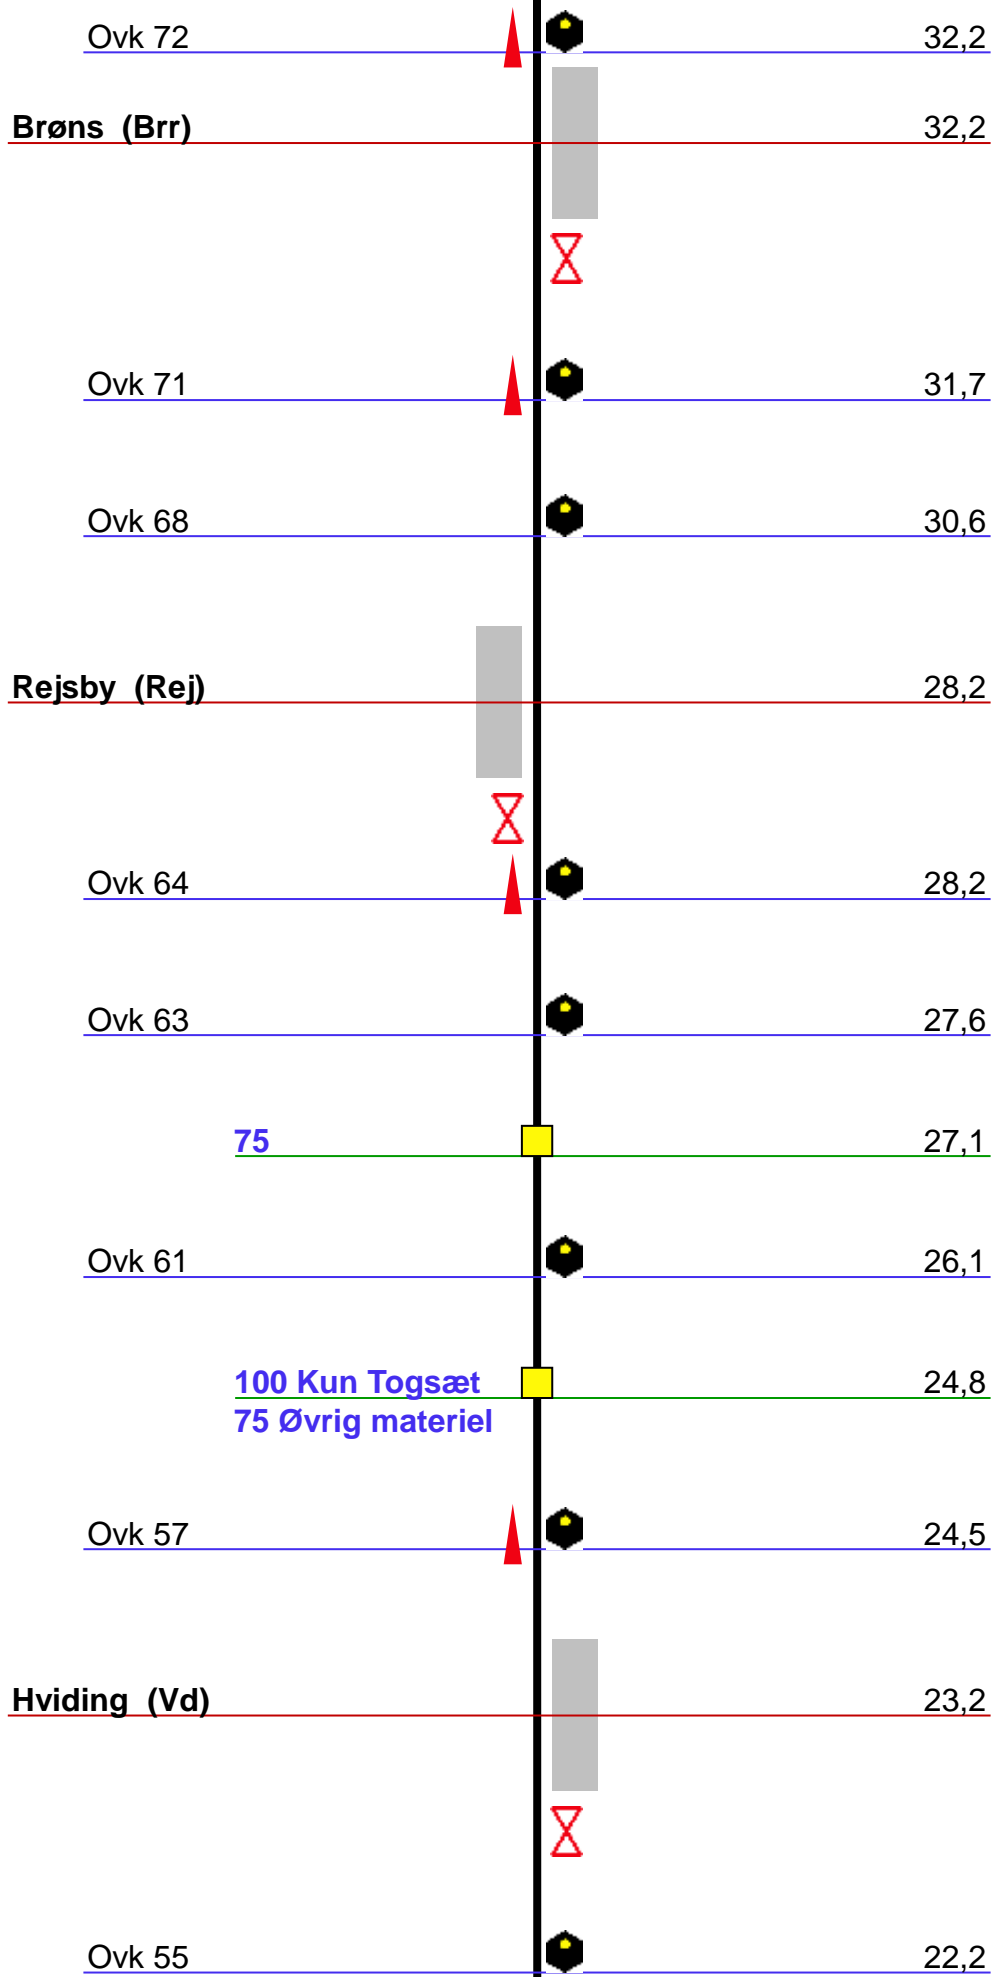

Radiodirigeret
FC Es

Radiodirigeret
FC Es

Linieblok
FC Es

FC Es

Linieblok
FC Es

Bramming (Bm)

Overgangsstation
FC Es
ID 65041

L = Lunderskov
R = Ribe

Havnen