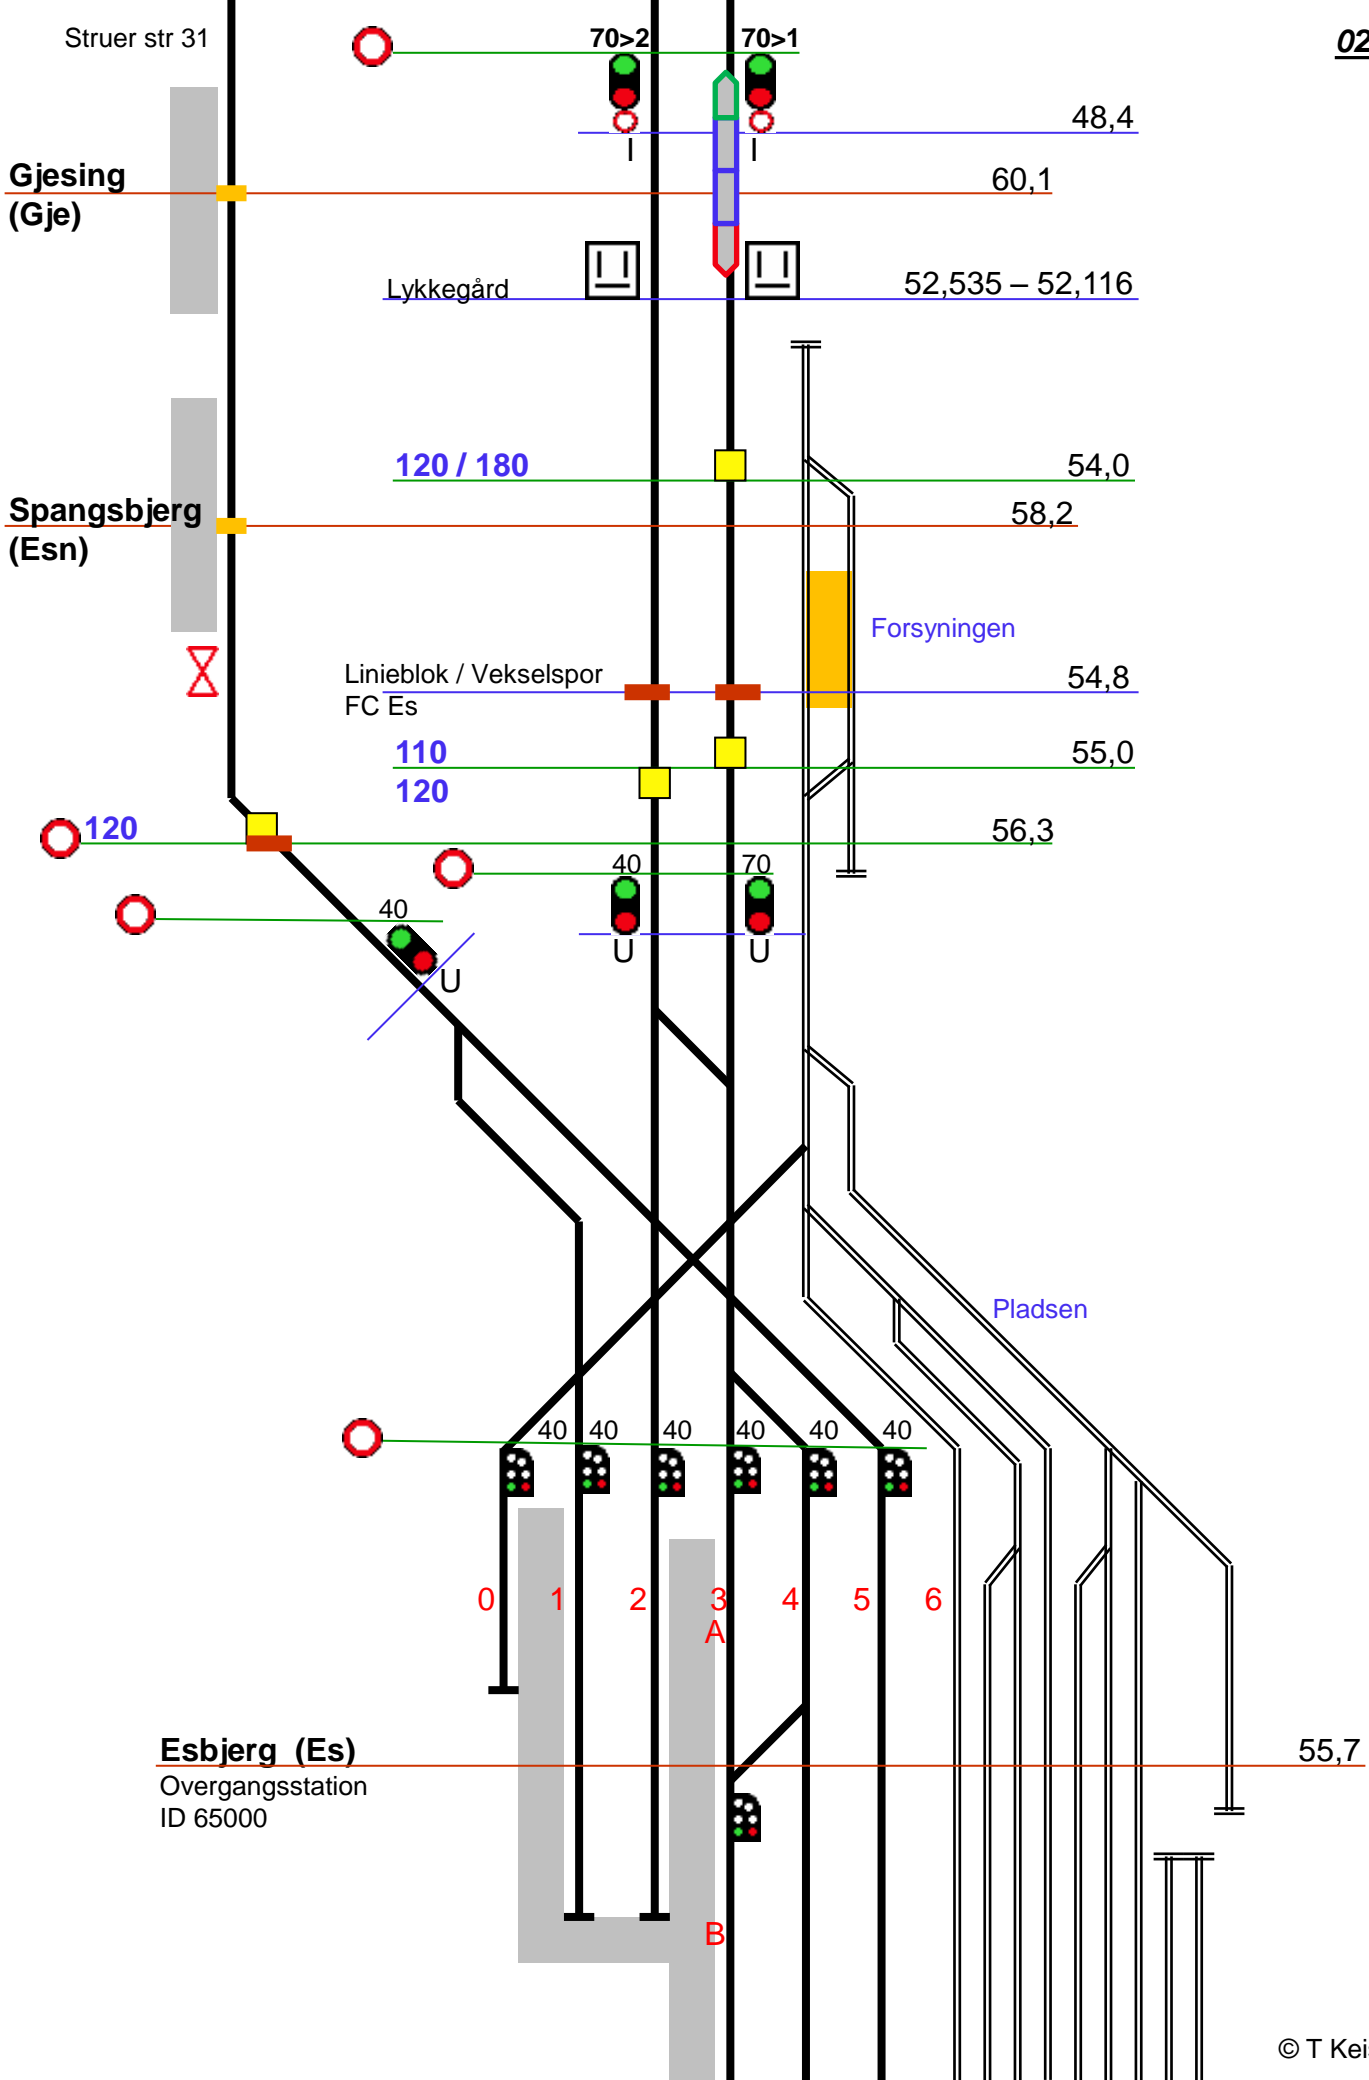

Radiodirigeret
FC Es

Radiodirigeret
FC Es

Linieblok
FC Es

FC Es

Linieblok
FC Es

Bramming (Bm)

Overgangsstation
FC Es
ID 65041

L = Lunderskov
R = Ribe

Havnen