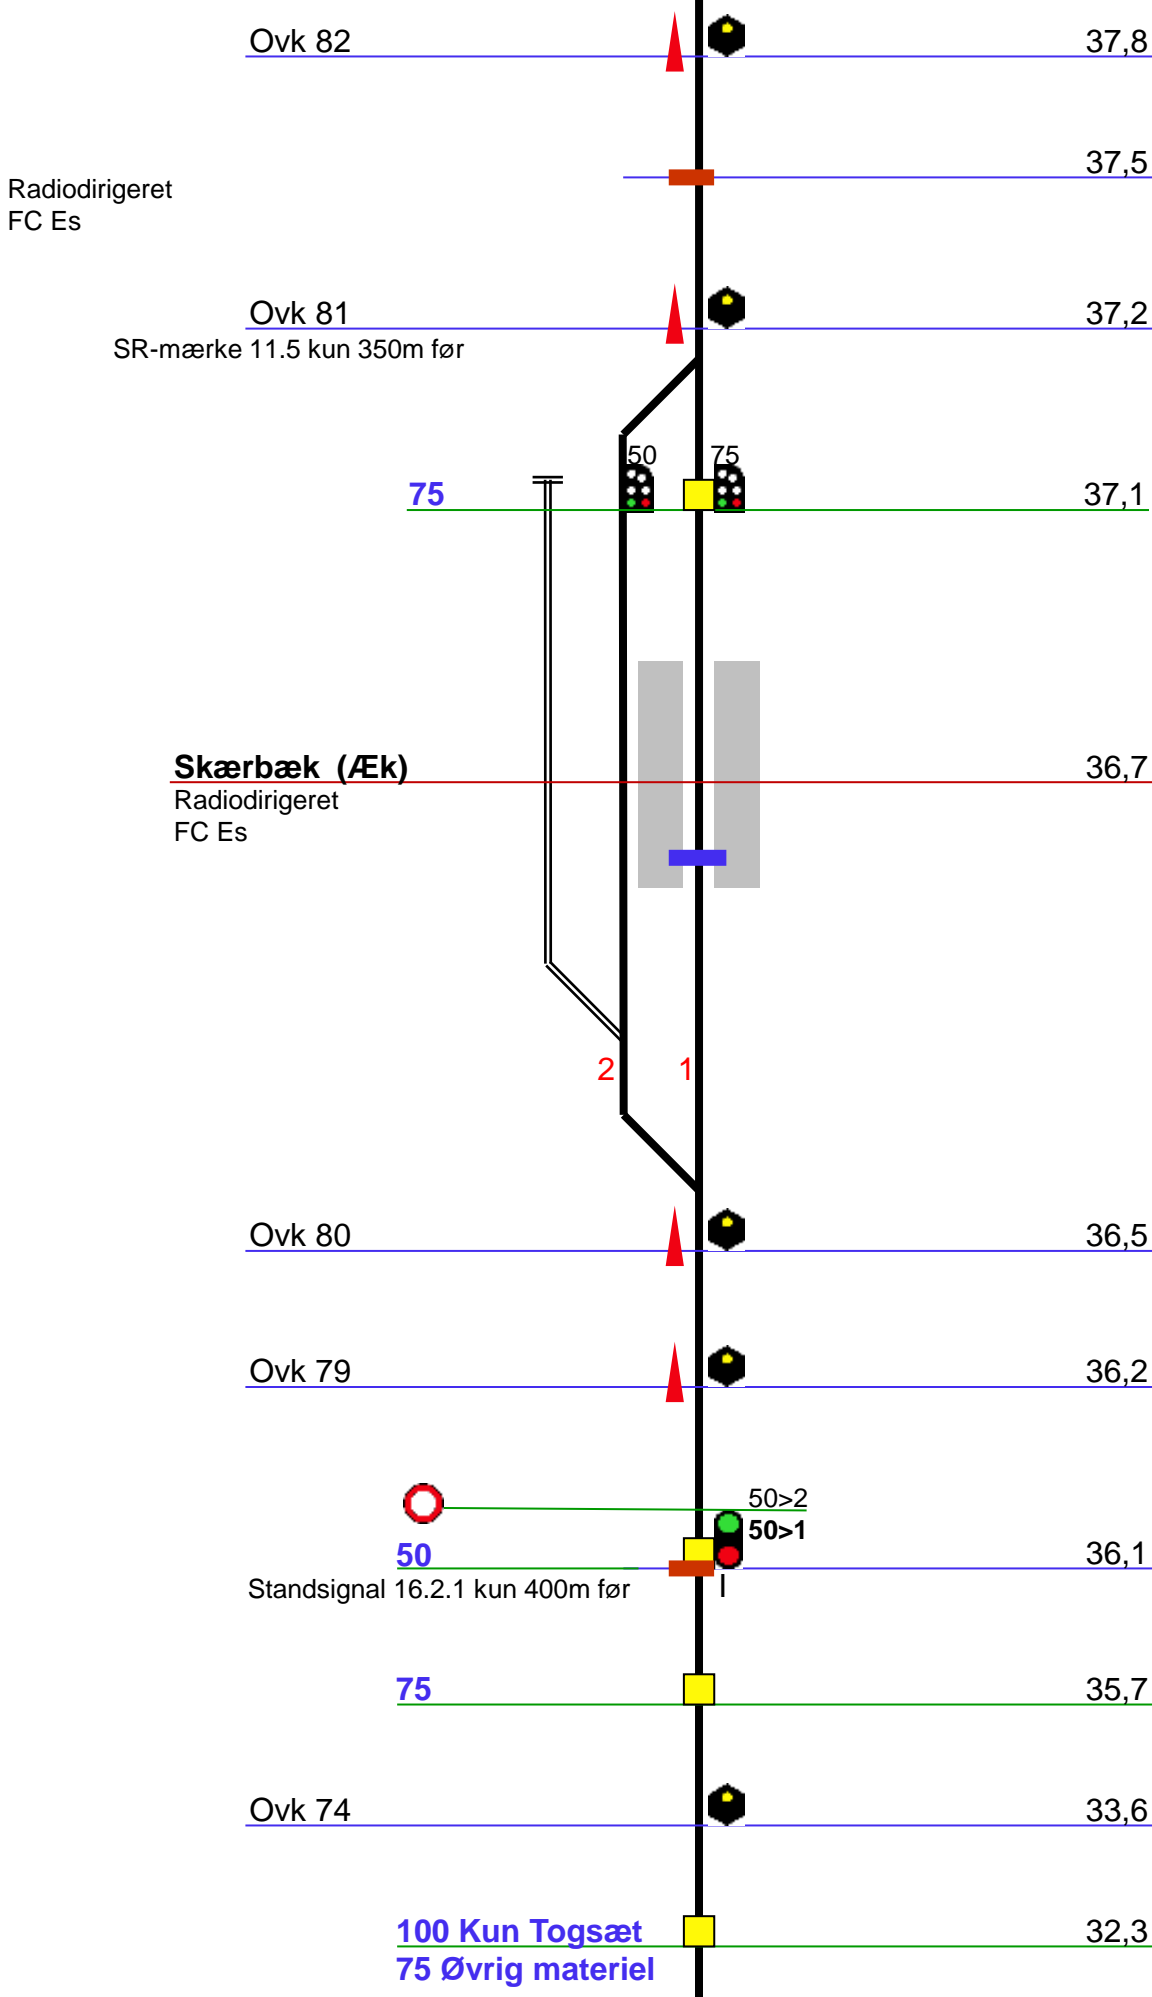

Radiodirigeret
FC Es

Radiodirigeret
FC Es

Linieblok
FC Es

FC Es

Linieblok
FC Es

Bramming (Bm)

Overgangsstation
FC Es
ID 65041

L = Lunderskov
R = Ribe

Havnen