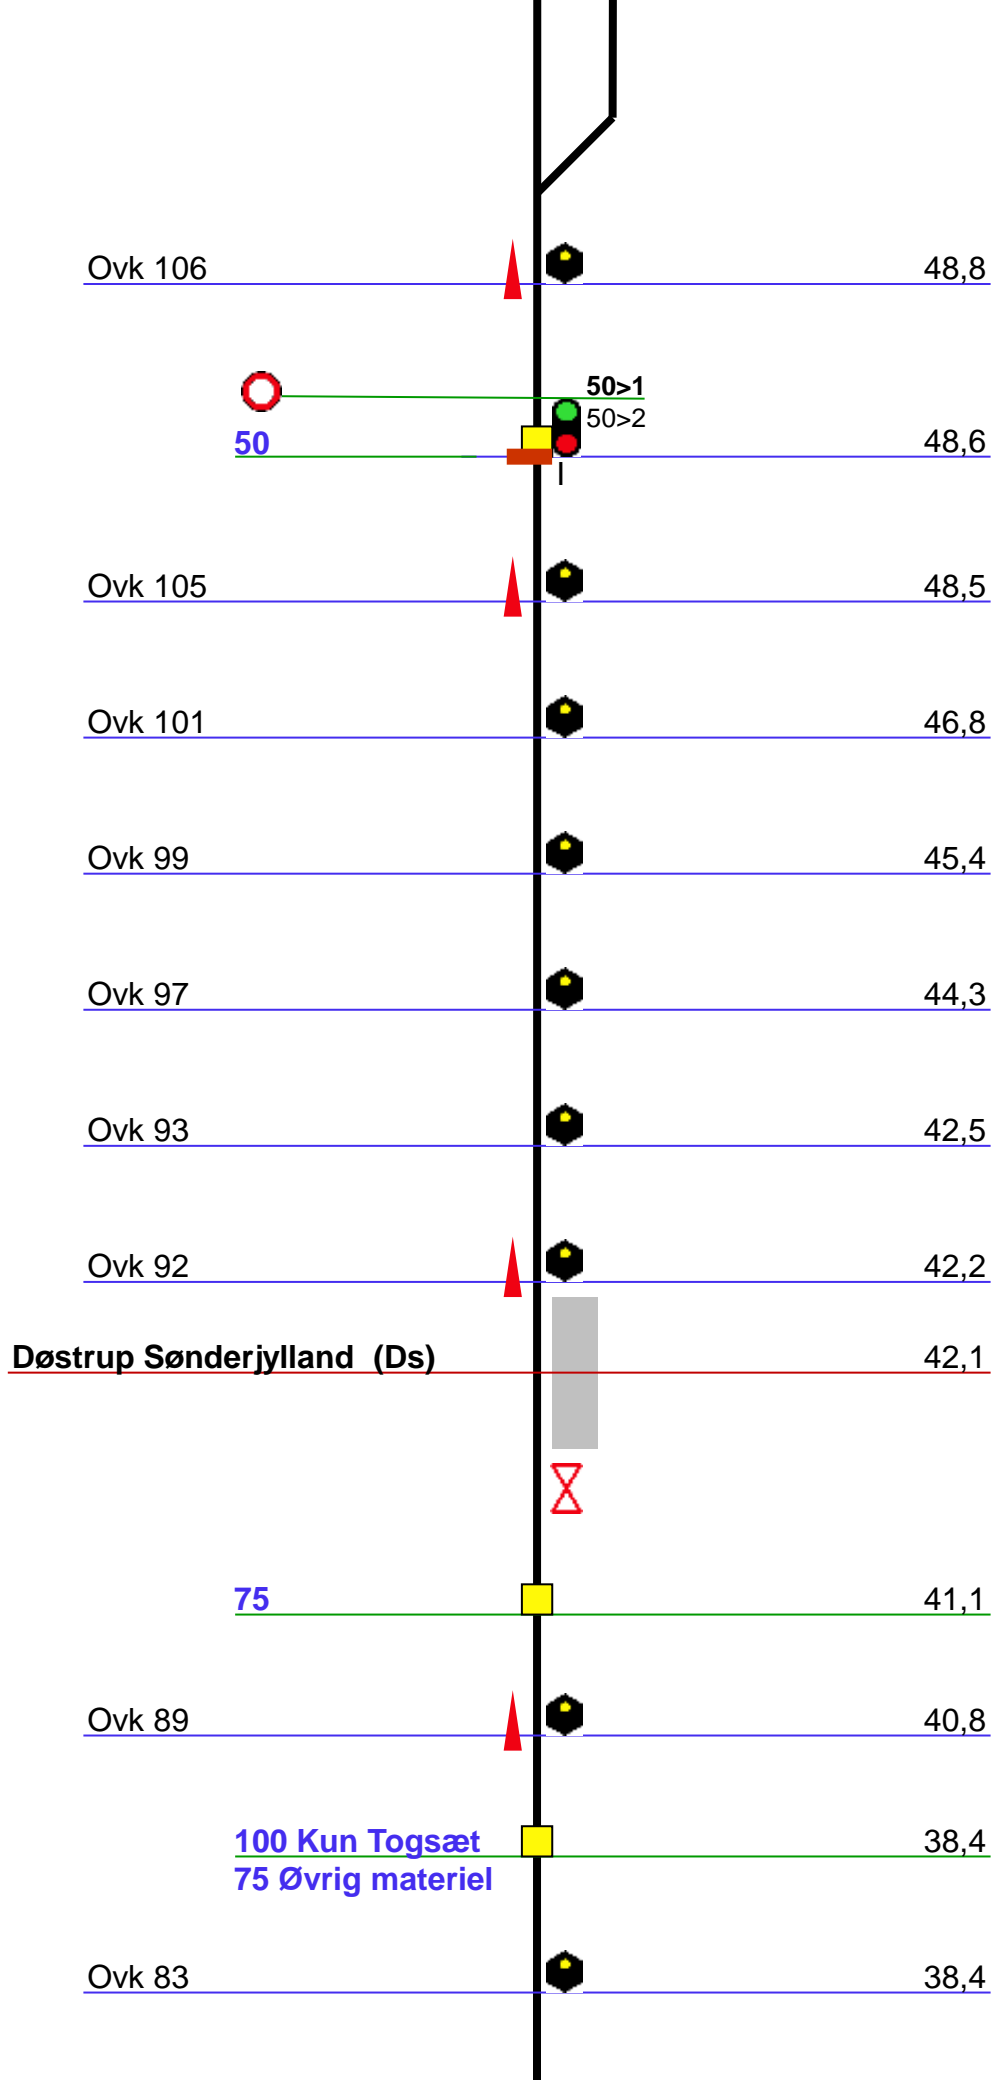

Tønder Industrispor Nord (Tin) 61,7

Ovk 123 59,4

Ovk 121 58,1

Ovk 119 57,0

Ovk 115 54,5

Visby (Vis) 54,5

75 53,5

Radiodirigeret
FC Es

100 Kun Togsæt
75 Øvrig materiel 49,6

Ovk 107 49,4

75 49,2
50

Bredebros (Bw) 49,0
Radiodirigeret
FC Es

Radiodirigeret
FC Es

FC Es

Linieblok
FC Es

Havnen