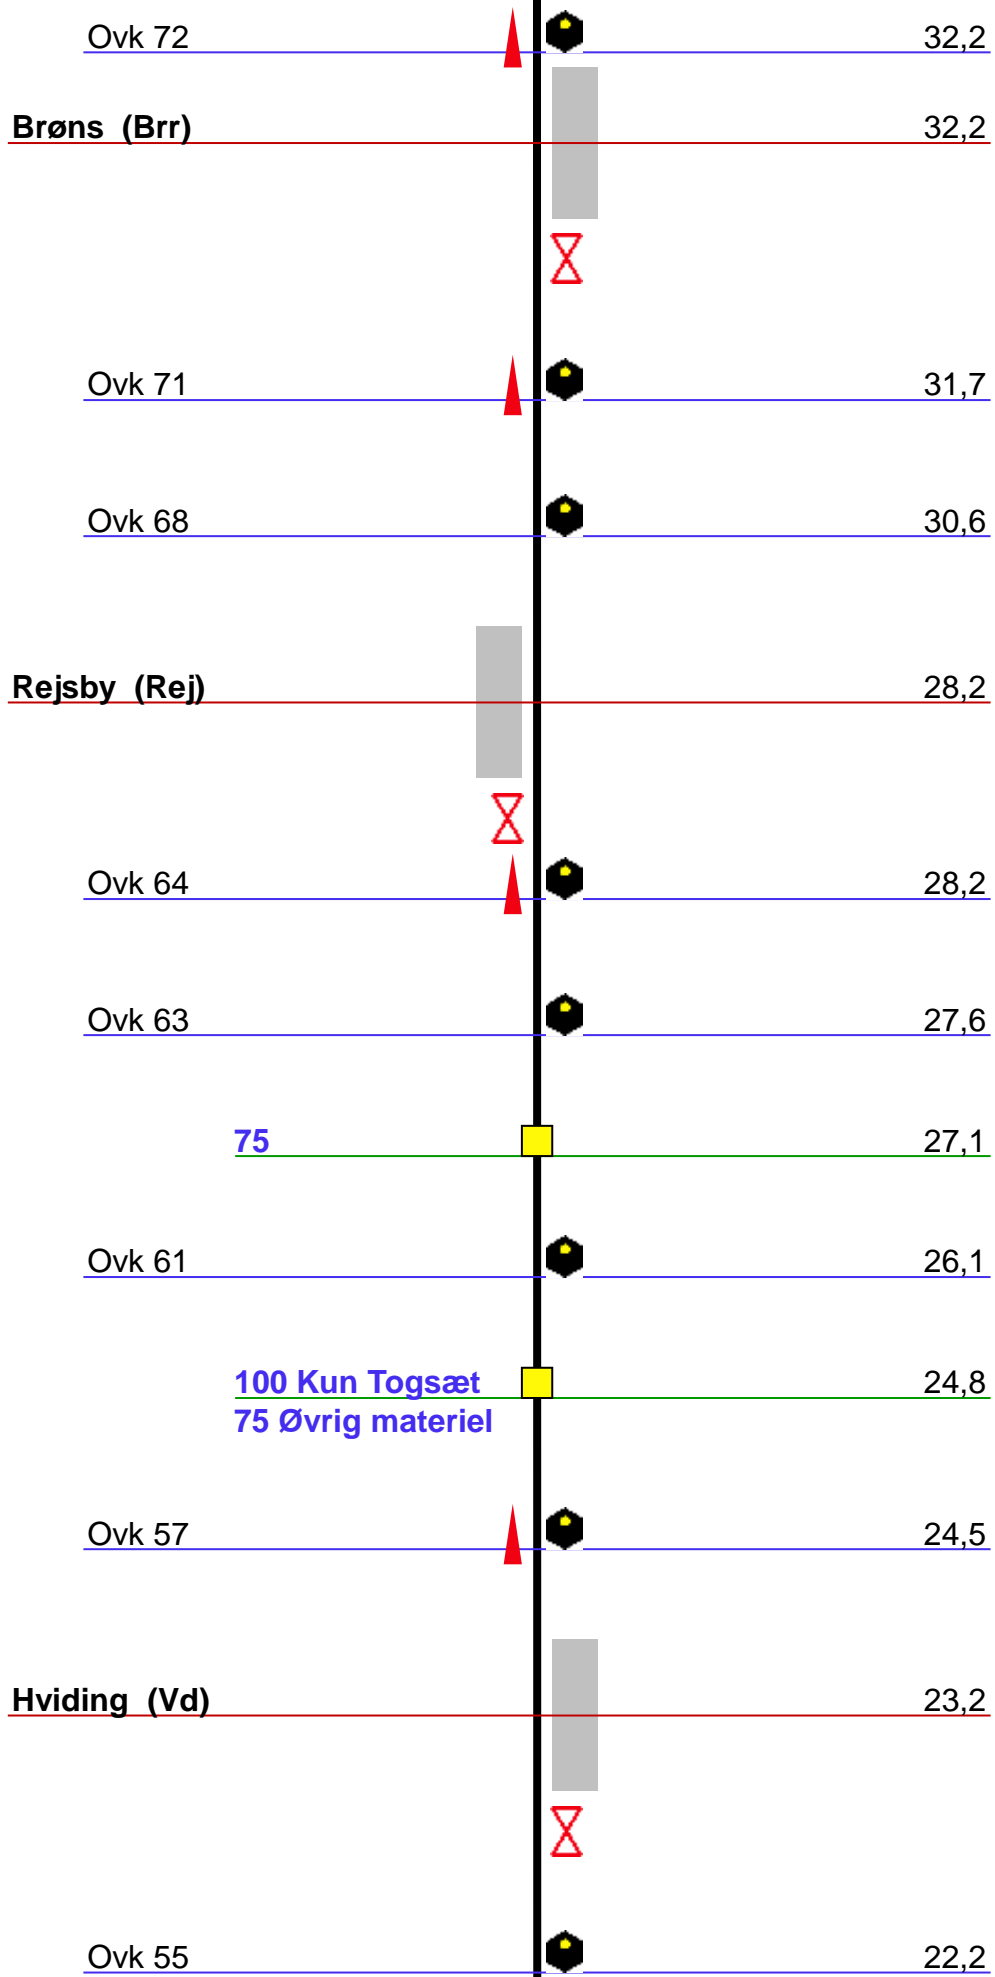

Tønder Industrispor Nord (Tin) 61,7

Ovk 123 59,4

Ovk 121 58,1

Ovk 119 57,0

Ovk 115 54,5

Visby (Vis) 54,5

75 53,5

Radiodirigeret
FC Es

100 Kun Togsæt
75 Øvrig materiel 49,6

Ovk 107 49,4

75 49,2
50

Bredebros (Bw) 49,0
Radiodirigeret
FC Es

Radiodirigeret
FC Es

FC Es

Linieblok
FC Es

Havnen