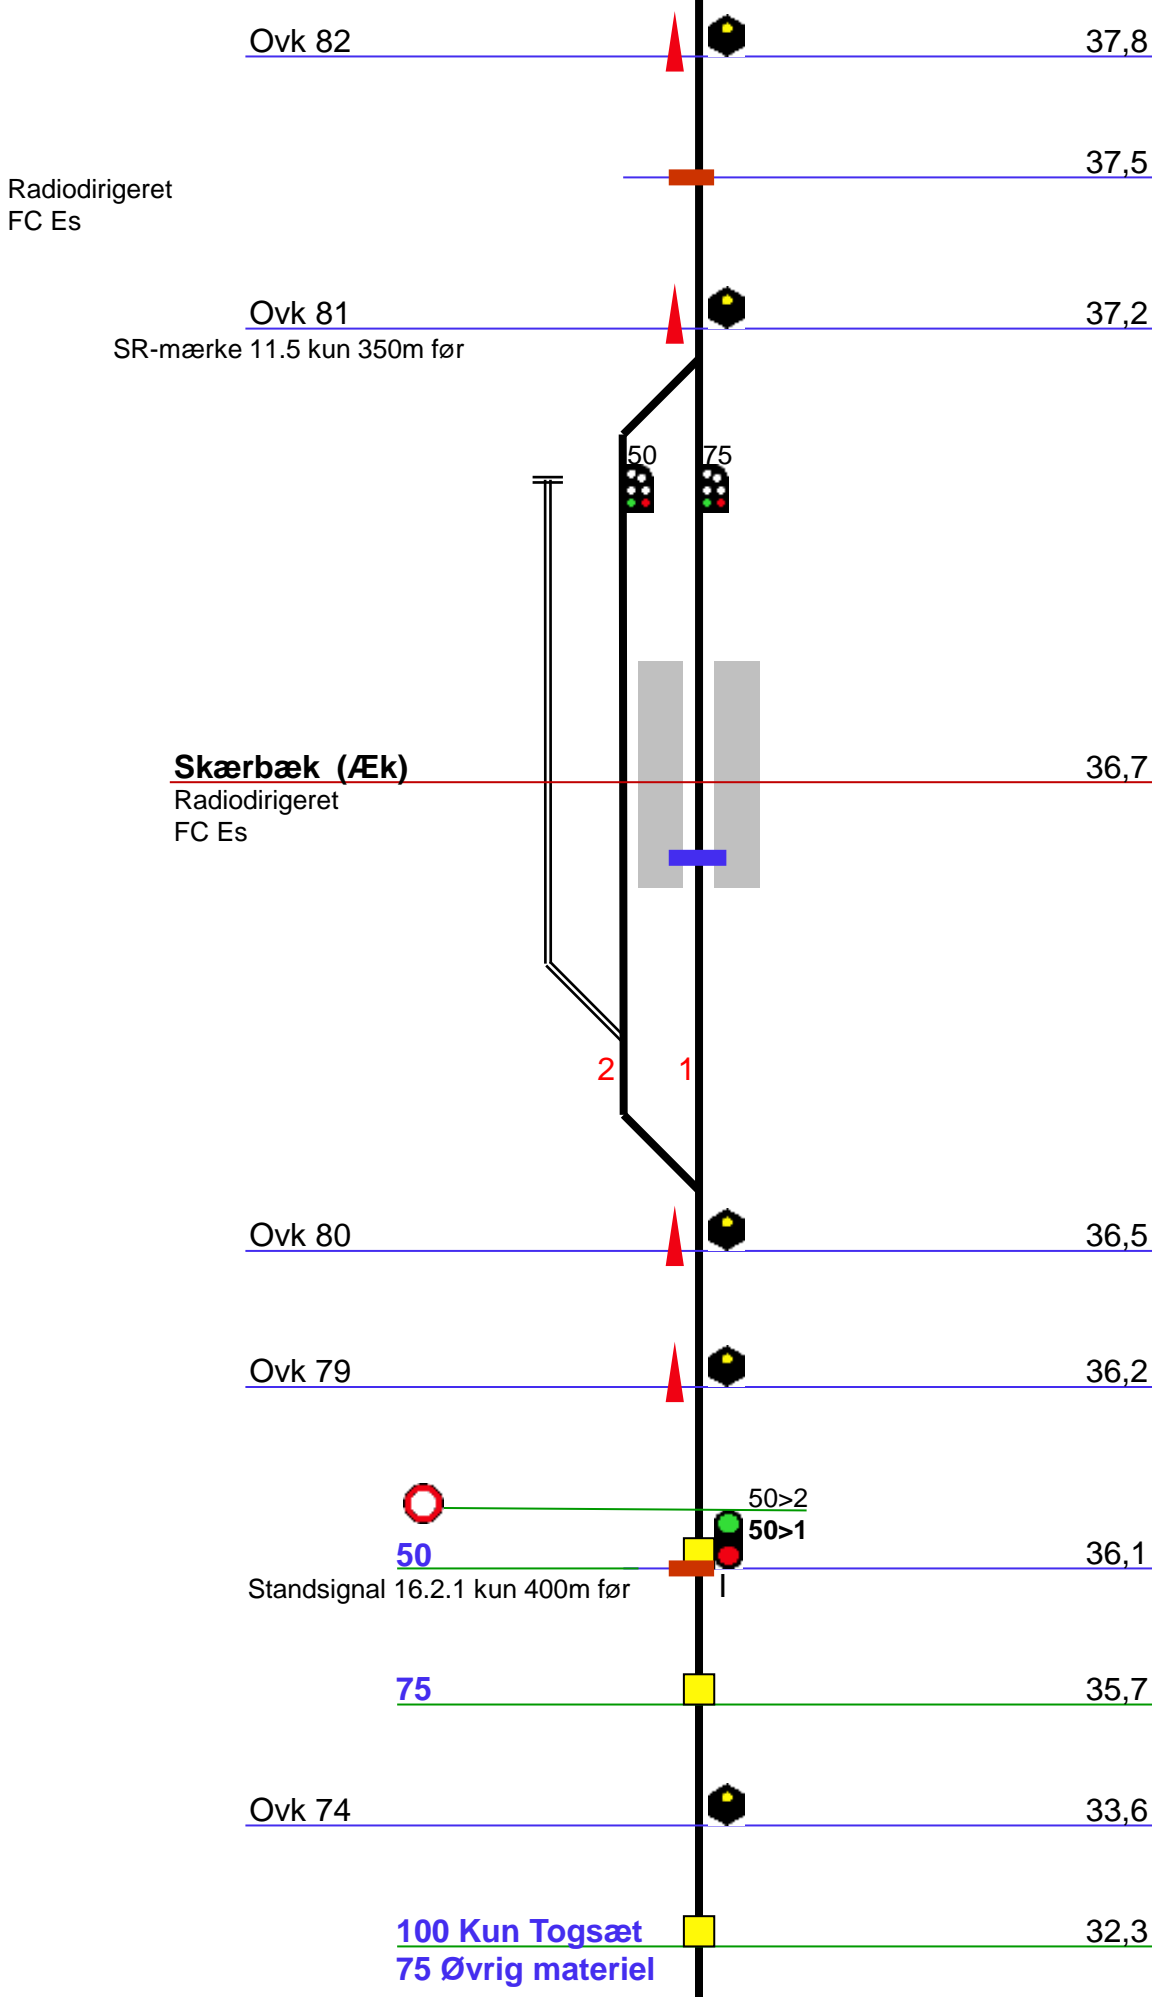

Tønder Industrispor Nord (Tin) 61,7

Ovk 123 59,4

Ovk 121 58,1

Ovk 119 57,0

Ovk 115 54,5

Visby (Vis) 54,5

75 53,5

Radiodirigeret
FC Es

100 Kun Togsæt
75 Øvrig materiel 49,6

Ovk 107 49,4

75 49,2
50

Bredebros (Bw) 49,0
Radiodirigeret
FC Es

Radiodirigeret
FC Es

FC Es

Linieblok
FC Es

Havnen