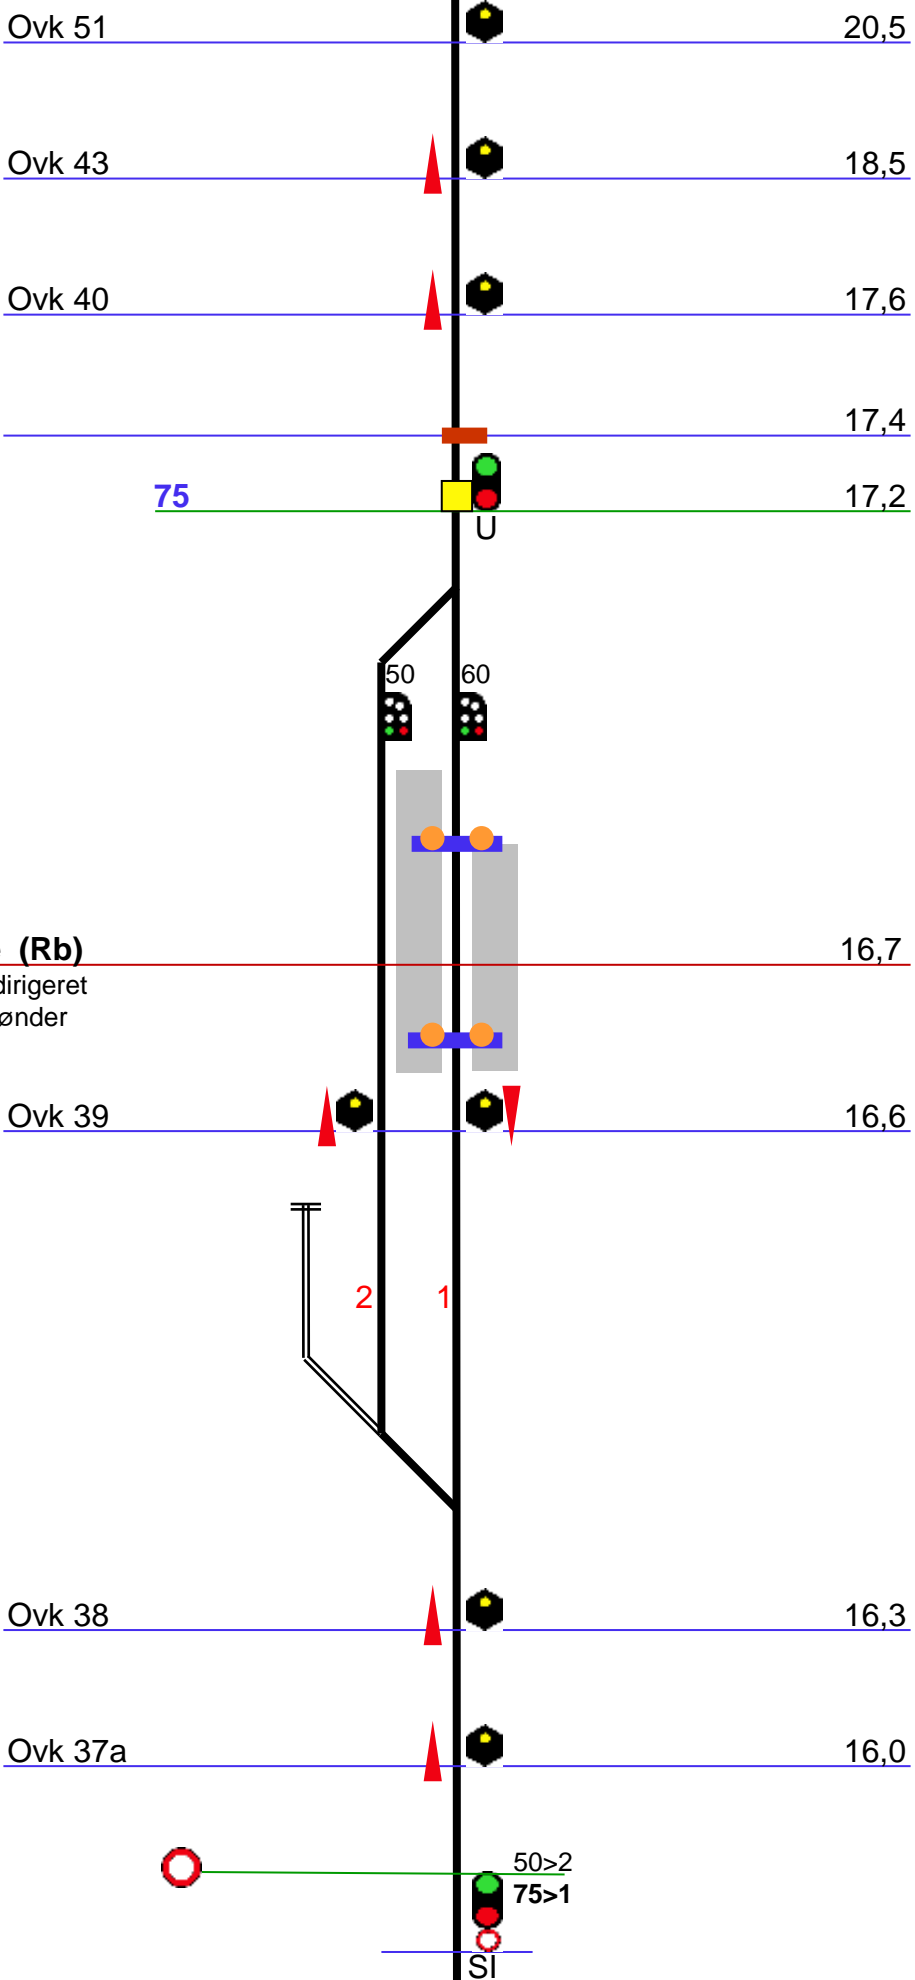

Tønder Industrispor Nord (Tin) 61,7

Ovk 123 59,4

Ovk 121 58,1

Ovk 119 57,0

Ovk 115 54,5

Visby (Vis) 54,5

75 53,5

Radiodirigeret
FC Es

100 Kun Togsæt
75 Øvrig materiel 49,6

Ovk 107 49,4

75 49,2
50

Bredebros (Bw) 49,0
Radiodirigeret
FC Es

Radiodirigeret
FC Es

FC Es

Linieblok
FC Es

Havnen