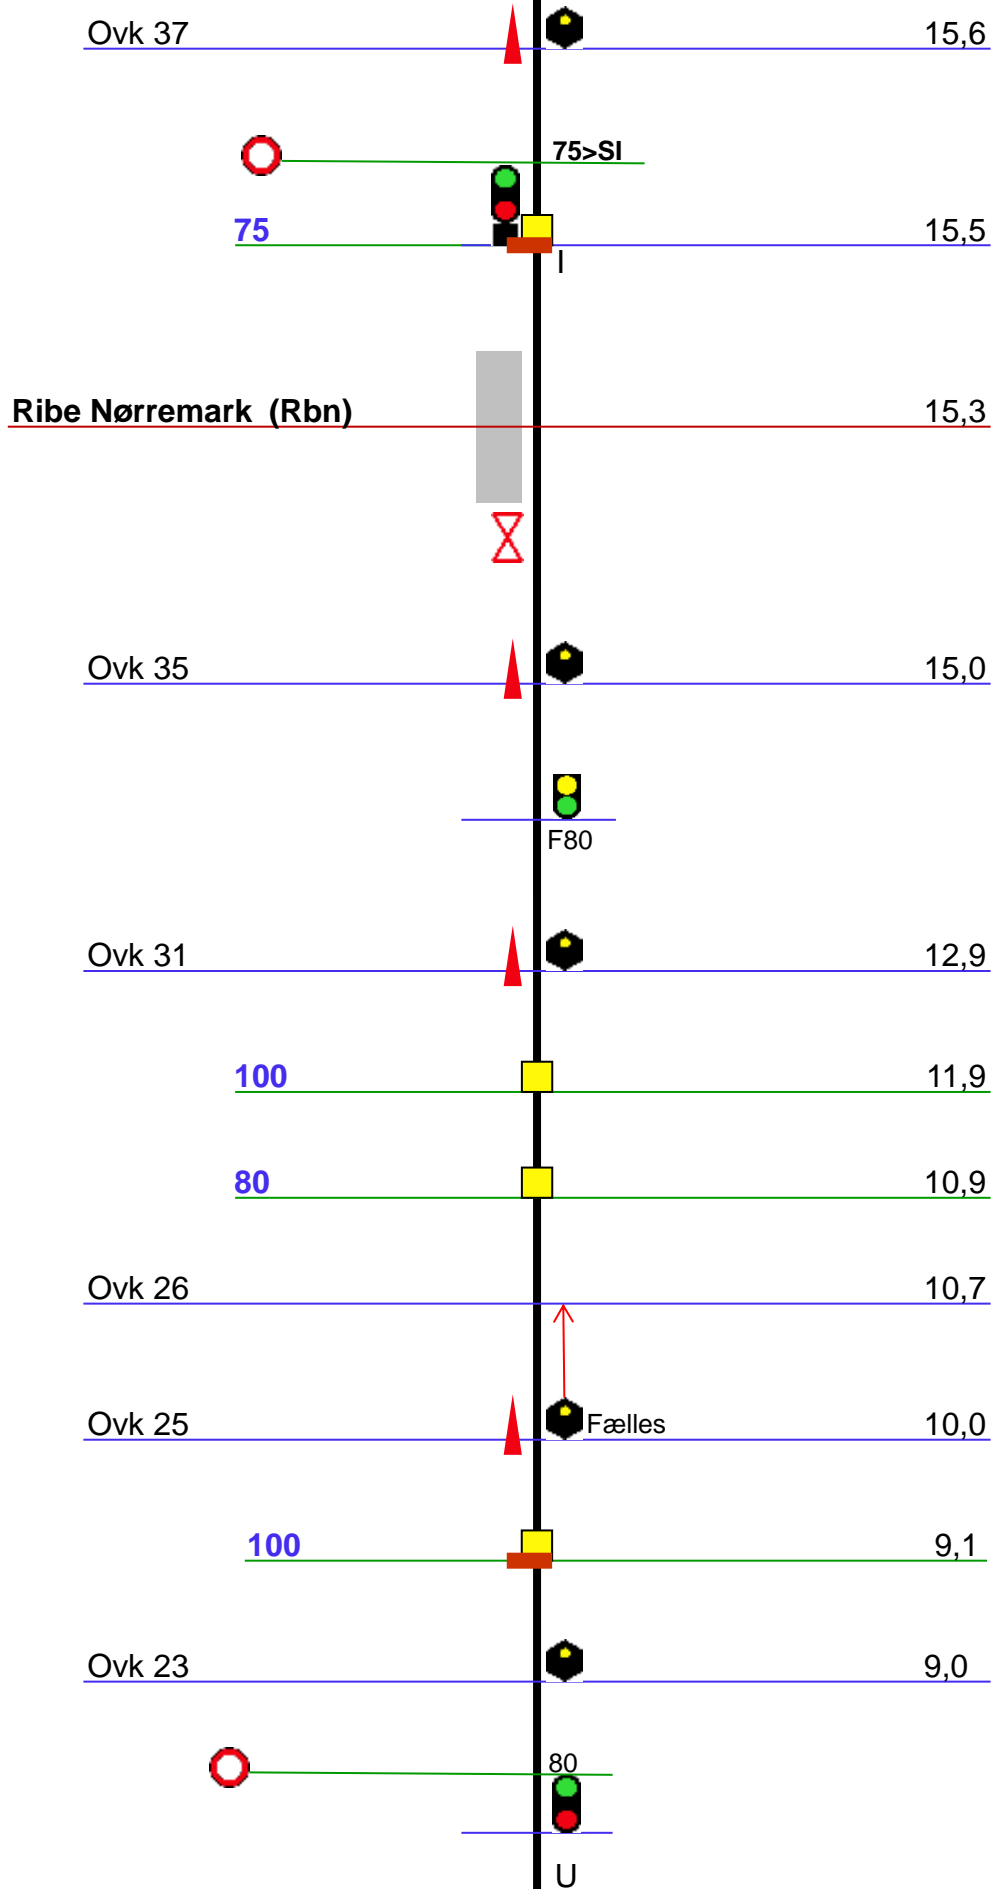

Tønder Industrispor Nord (Tin) 61,7

Ovk 123 59,4

Ovk 121 58,1

Ovk 119 57,0

Ovk 115 54,5

Visby (Vis) 54,5

75 53,5

Radiodirigeret
FC Es

100 Kun Togsæt
75 Øvrig materiel 49,6

Ovk 107 49,4

75 49,2
50

Bredebros (Bw) 49,0
Radiodirigeret
FC Es

Radiodirigeret
FC Es

FC Es

Linieblok
FC Es

Havnen