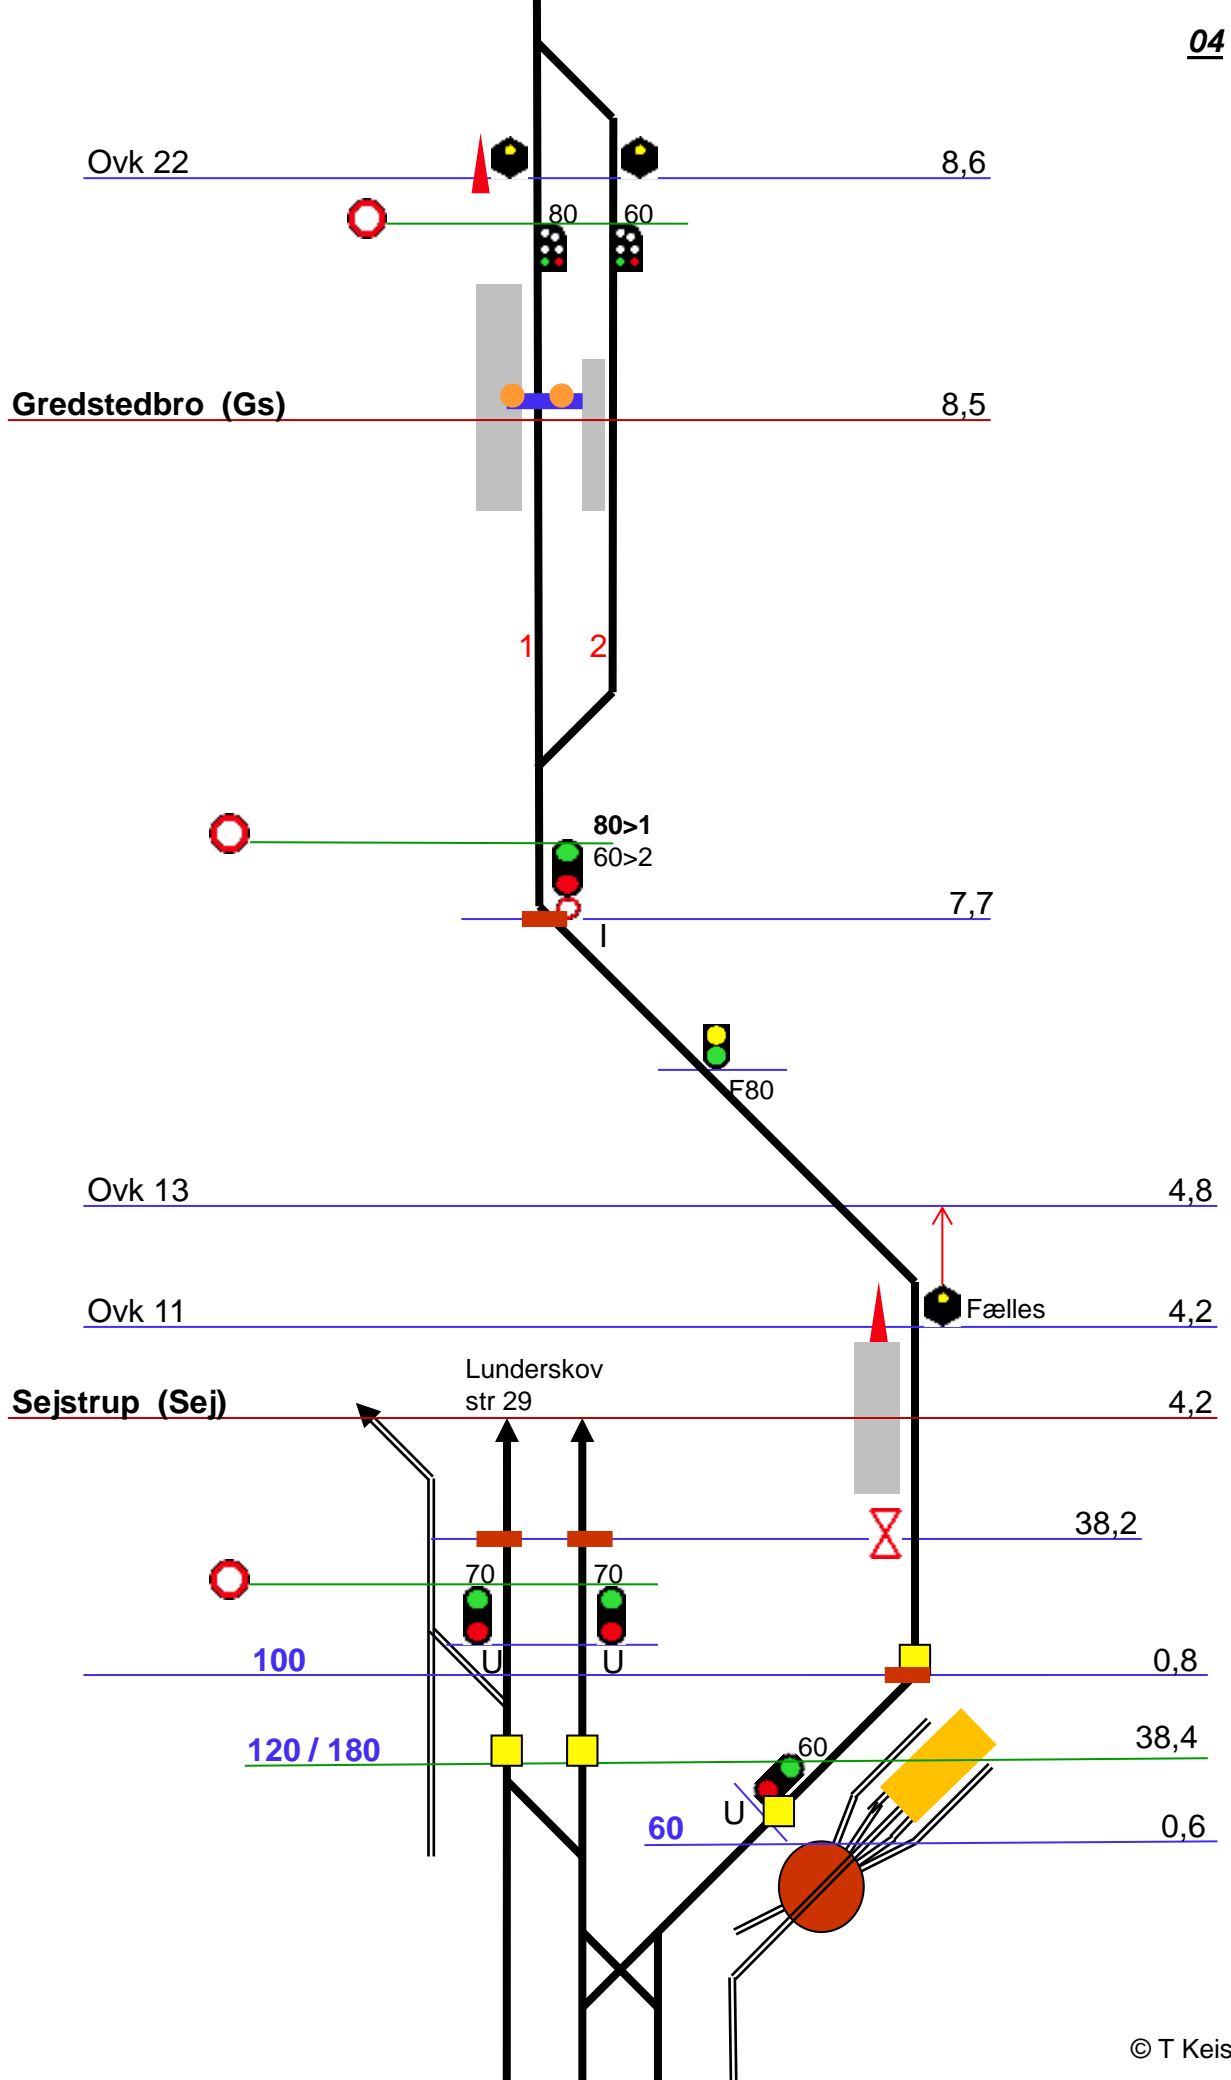

Radiodirigeret
FC Es

Radiodirigeret
FC Es

Linieblok
FC Es

FC Es

Linieblok
FC Es

Bramming (Bm)

Overgangsstation
FC Es
ID 65041

L = Lunderskov
R = Ribe

Havnen