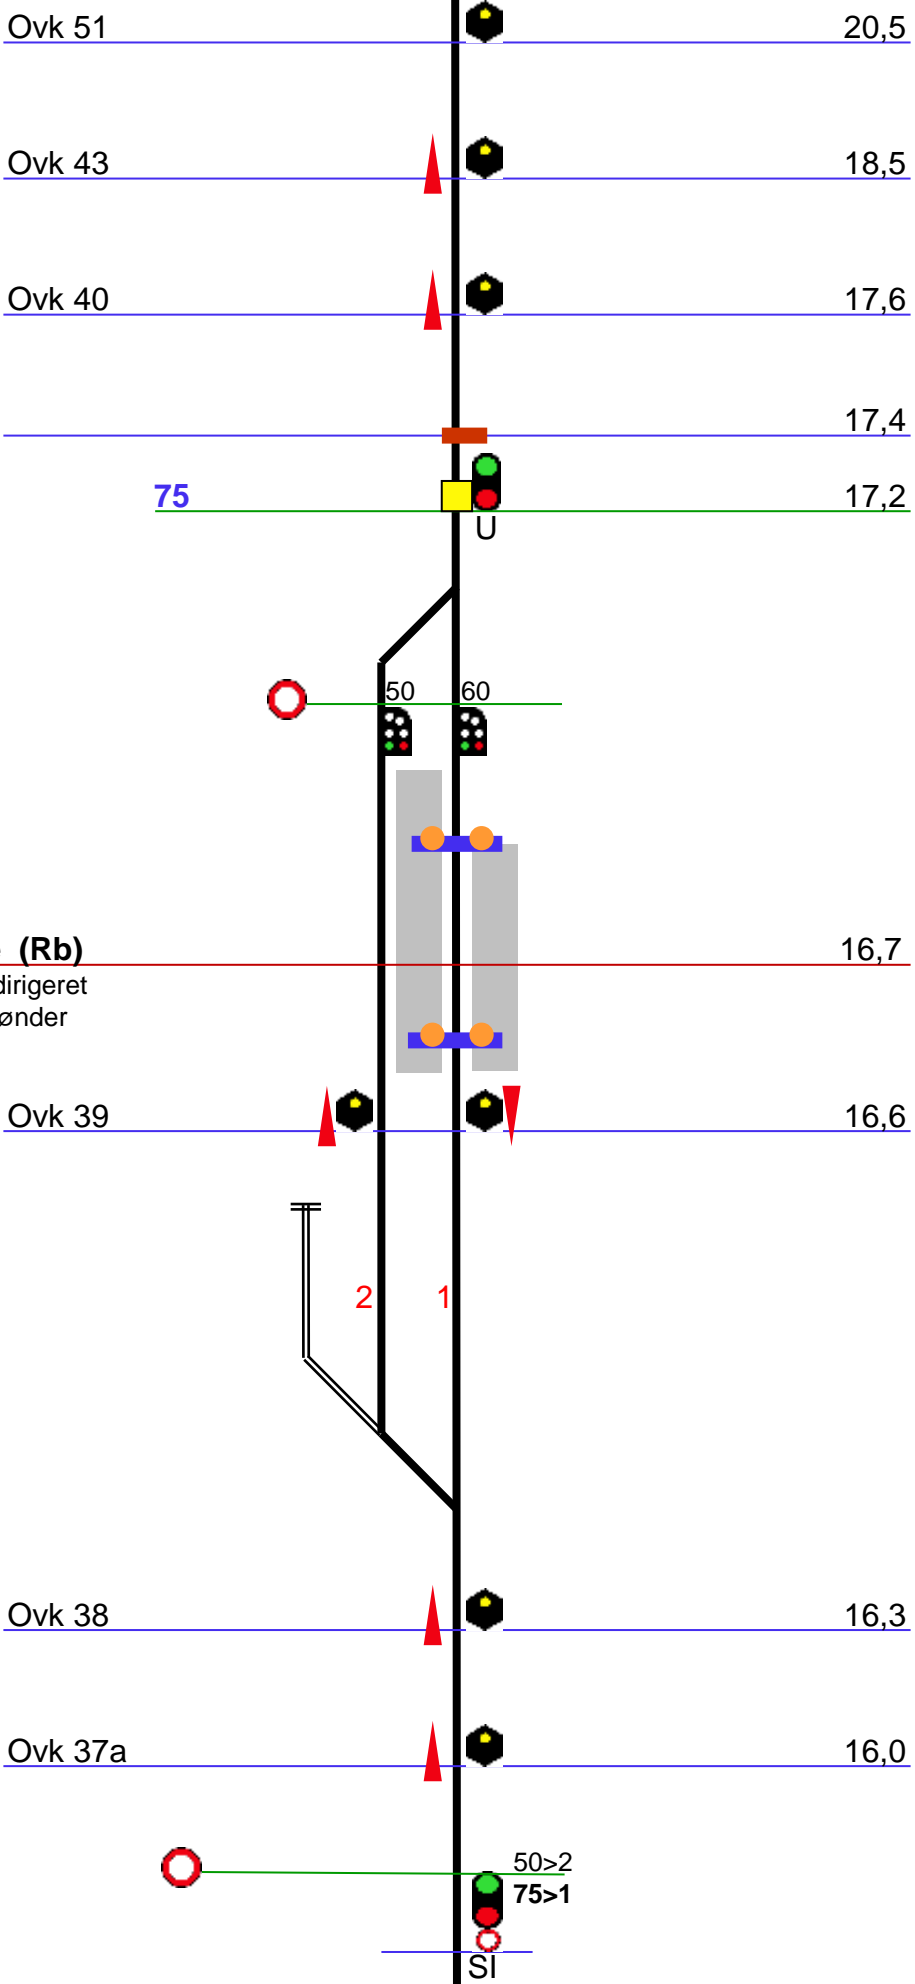

Radiodirigeret
FC Es

Radiodirigeret
FC Es

Linieblok
FC Es

FC Es

Linieblok
FC Es

Bramming (Bm)

Overgangsstation
FC Es
ID 65041

L = Lunderskov
R = Ribe

Havnen