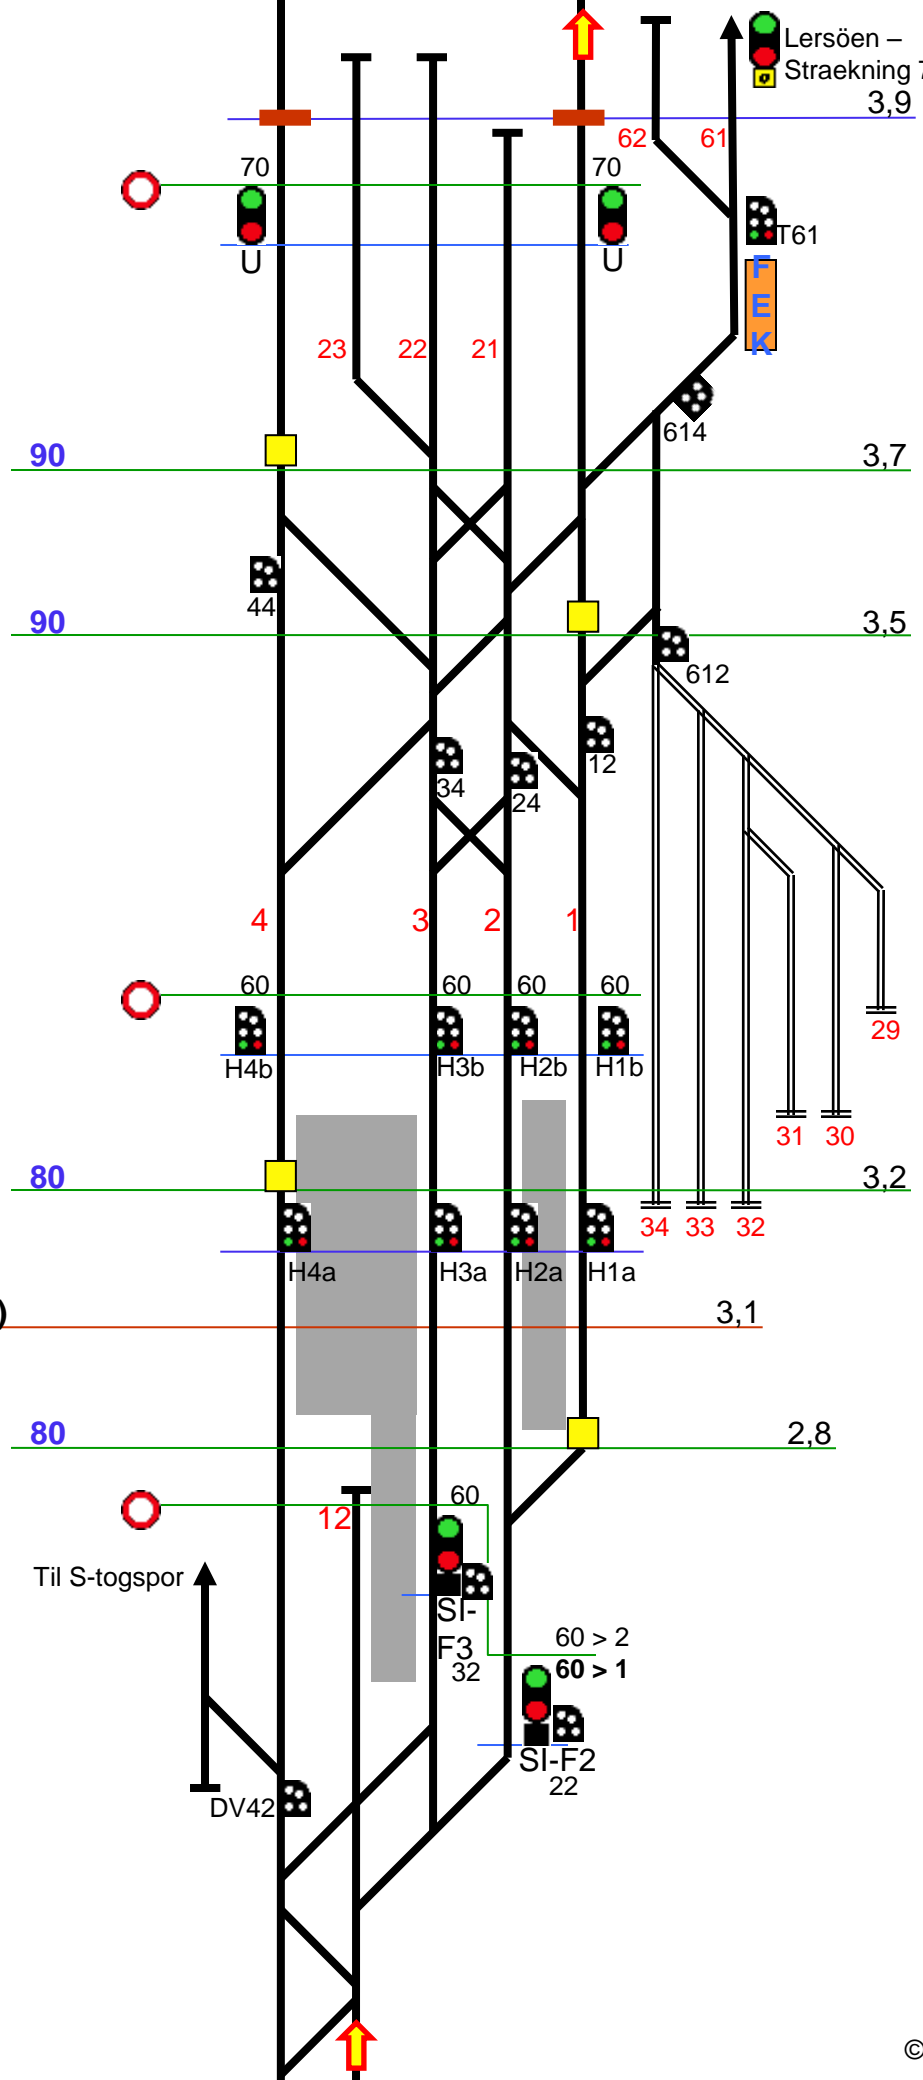

Lersøen –
Straekning 7
3,9

Overgangsstation
FC Kh
ID 66000

Østerport (Kk)

Til S-togspor

Ved TUS dog
 30 > 8 - 1 & 26
 Gælder tog med
 och uden ATC