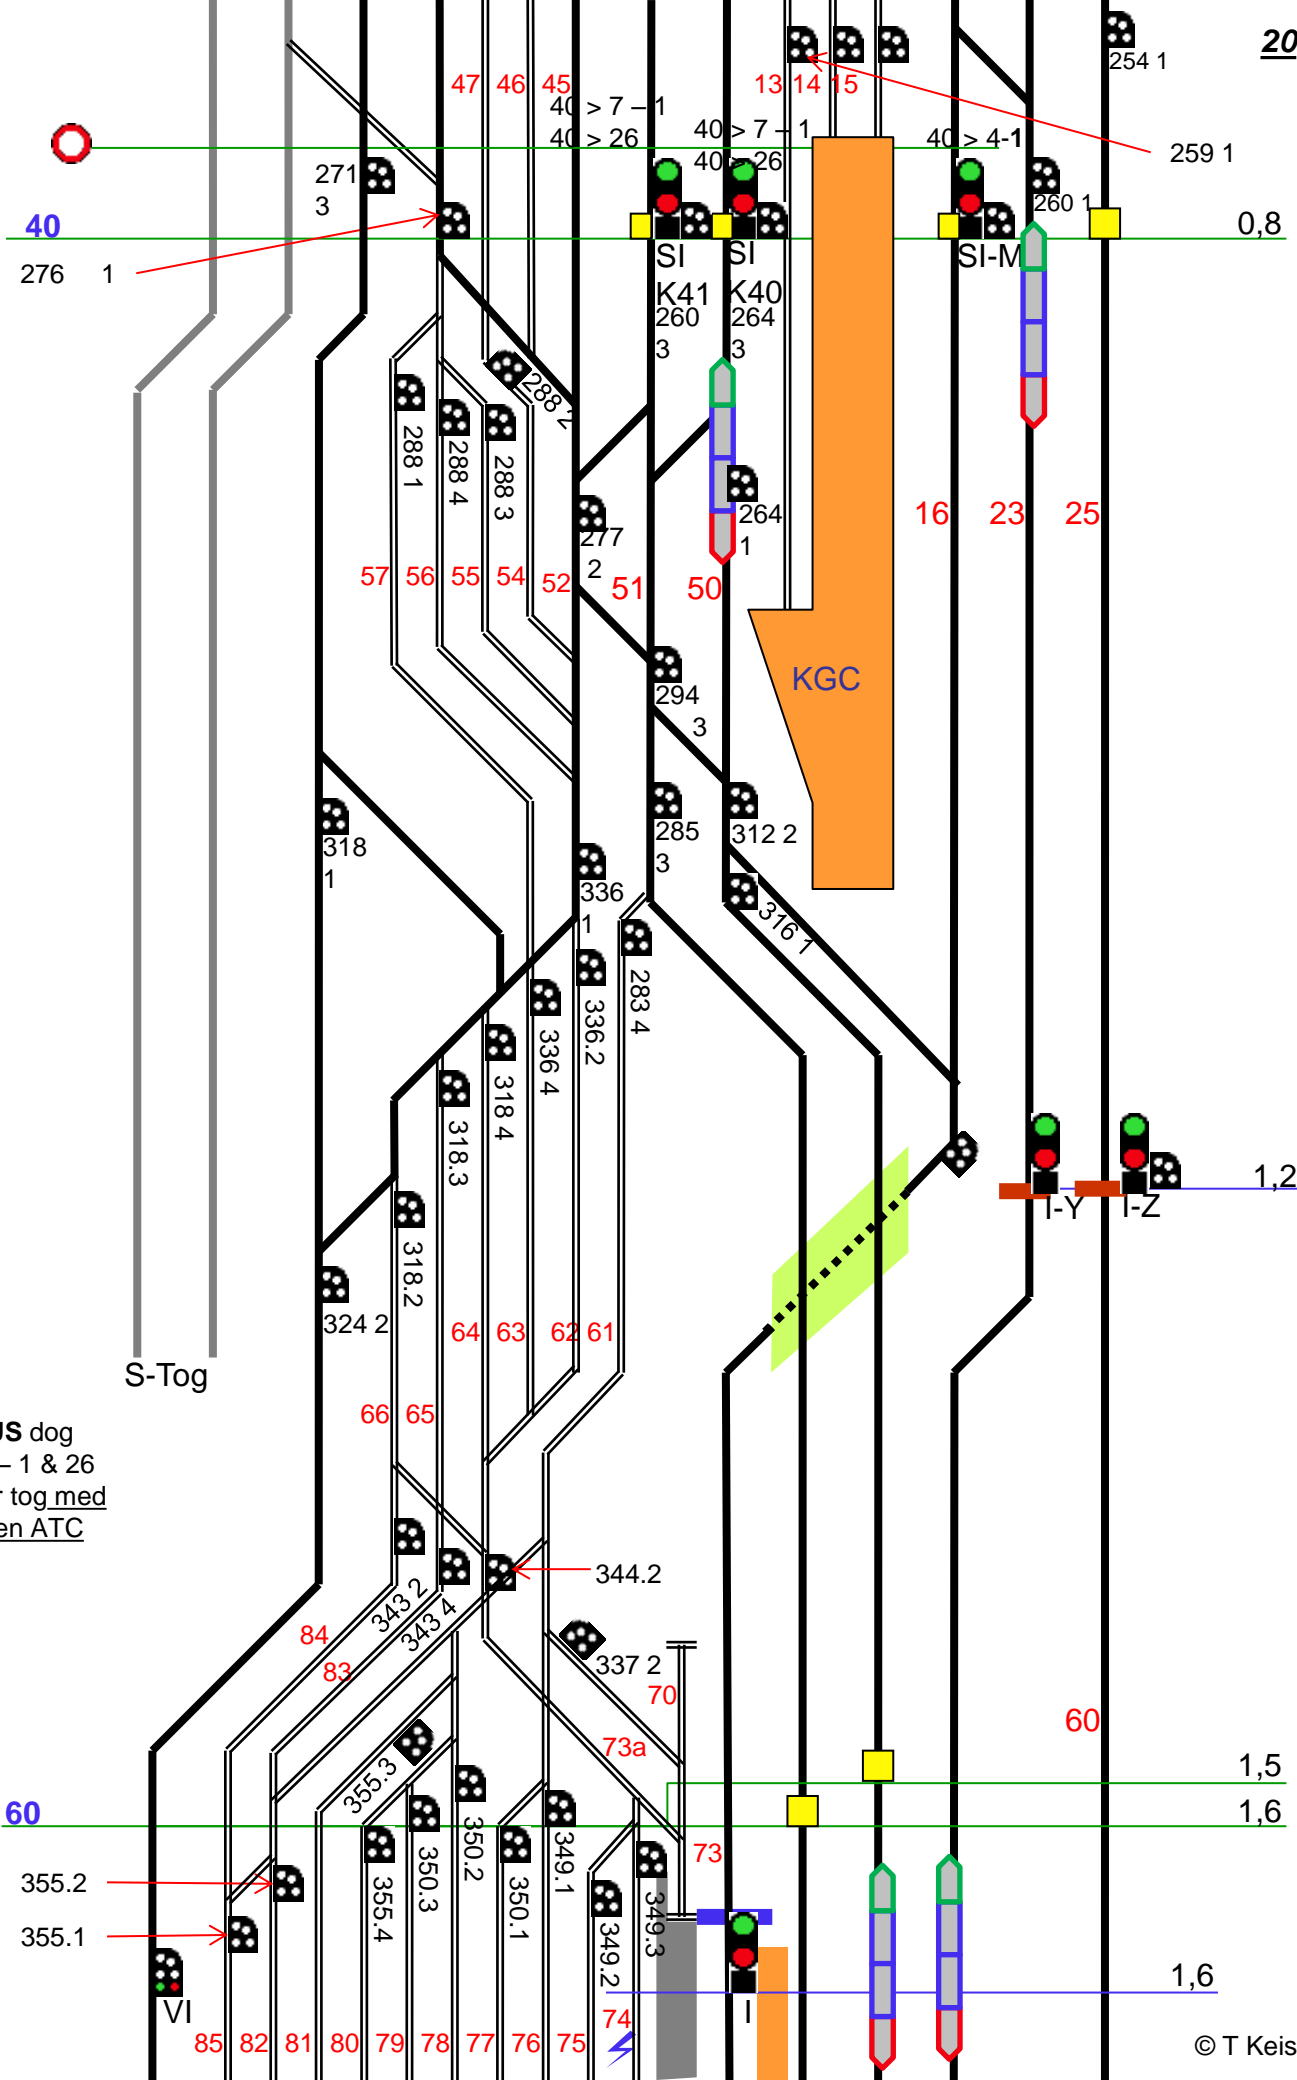

Lersøen –
Straekning 7
3,9

Overgangsstation
FC Kh
ID 66000

Østerport (Kk)

Til S-togspor

Ved TUS dog
 30 > 8 - 1 & 26
 Gælder tog med
 och uden ATC