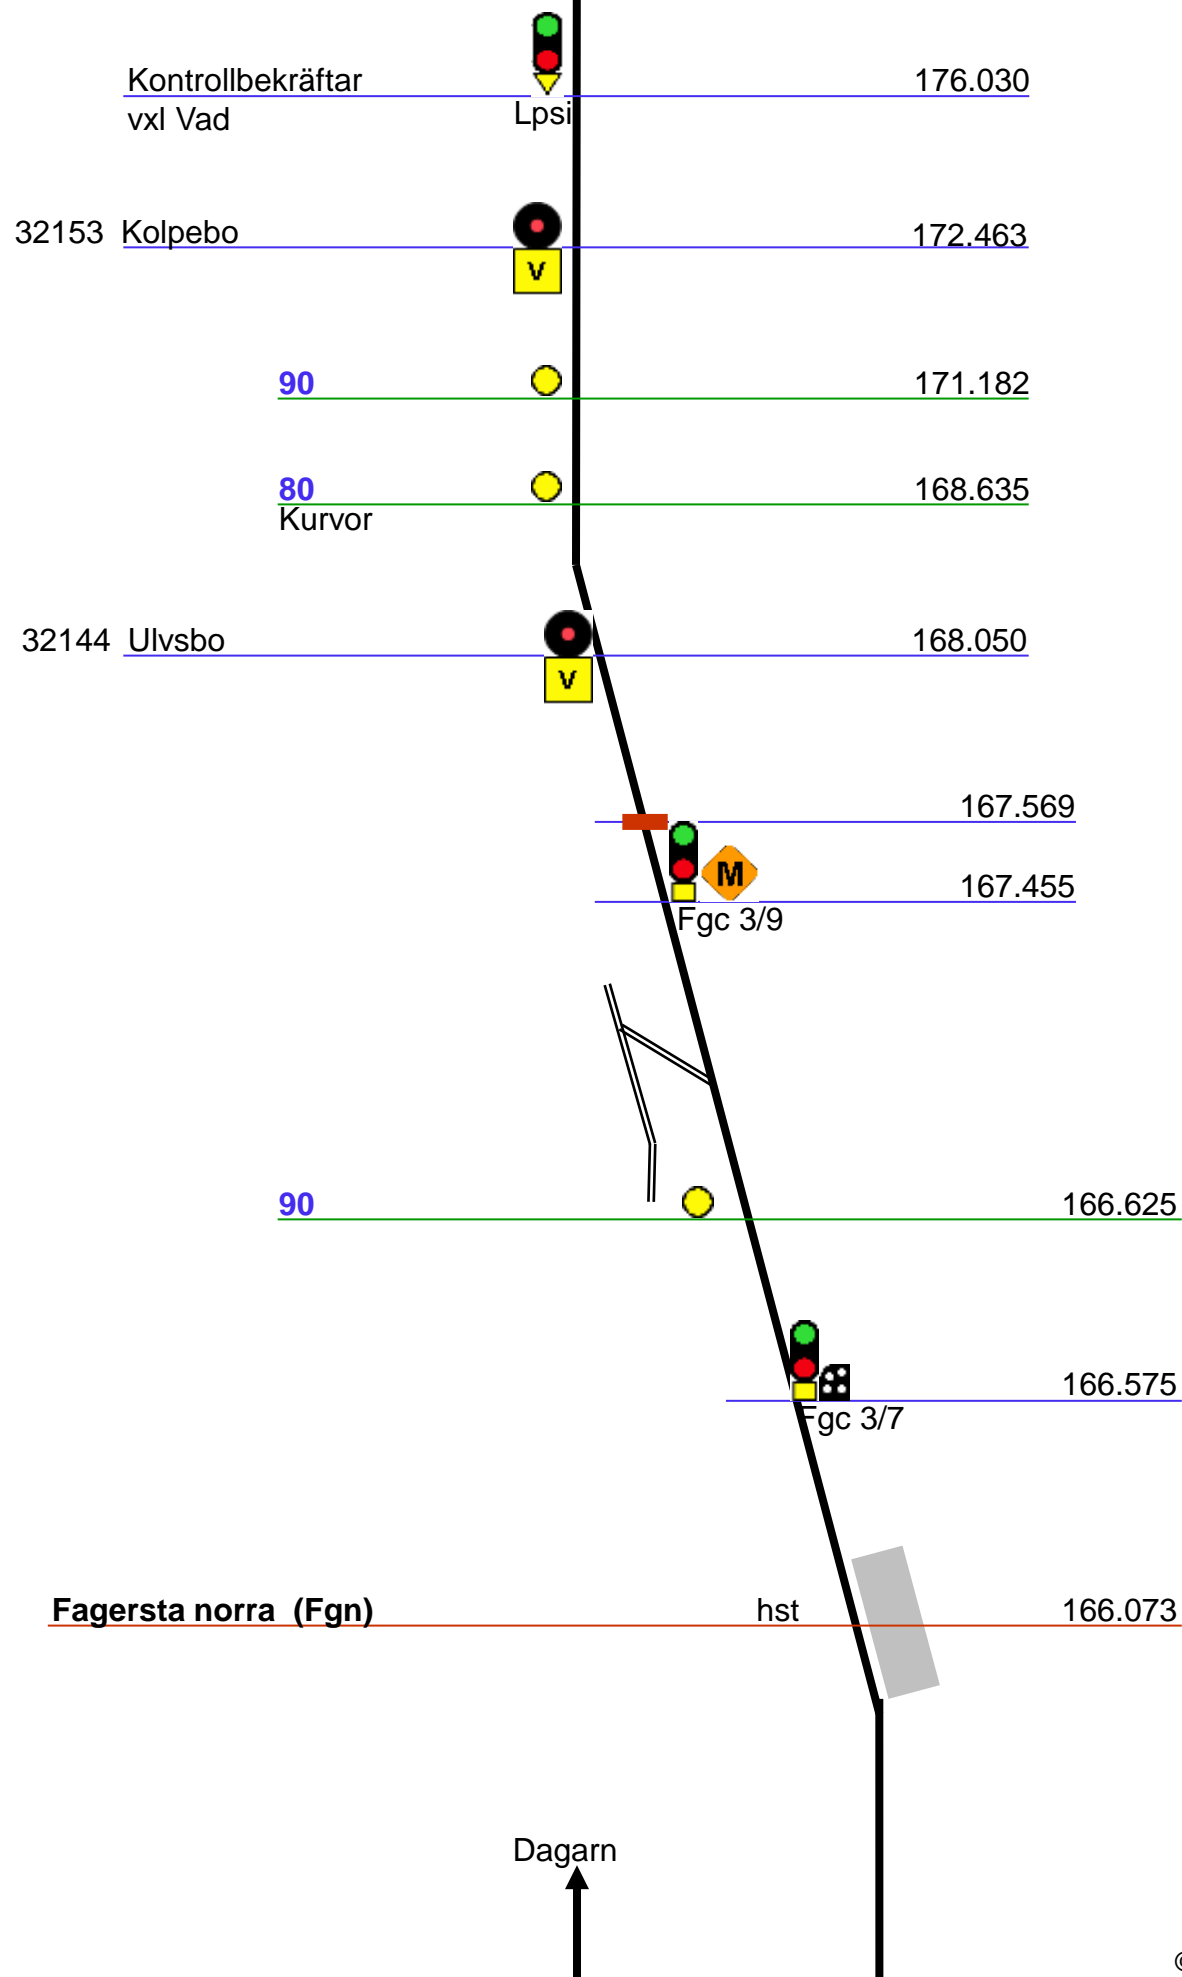

Smedjebacken (Smj)

196.432

80
Kurvor

196.050

Smj E1/2

195.729

32220 Backbyn
Löknäsvägen

194.786

32214 Vanhäll

191.861

32196 Mårtsbo
Hälltorpsvägen

186.444

185.965

Sre C

185.972

Sre CIII

CII

185.670

Dingtuna (Dt)

121.060

120.384

Dt 24

54

119.225

Dt 22

52

117.130

Vå U4

N4

115.307

115.085

Våv U242