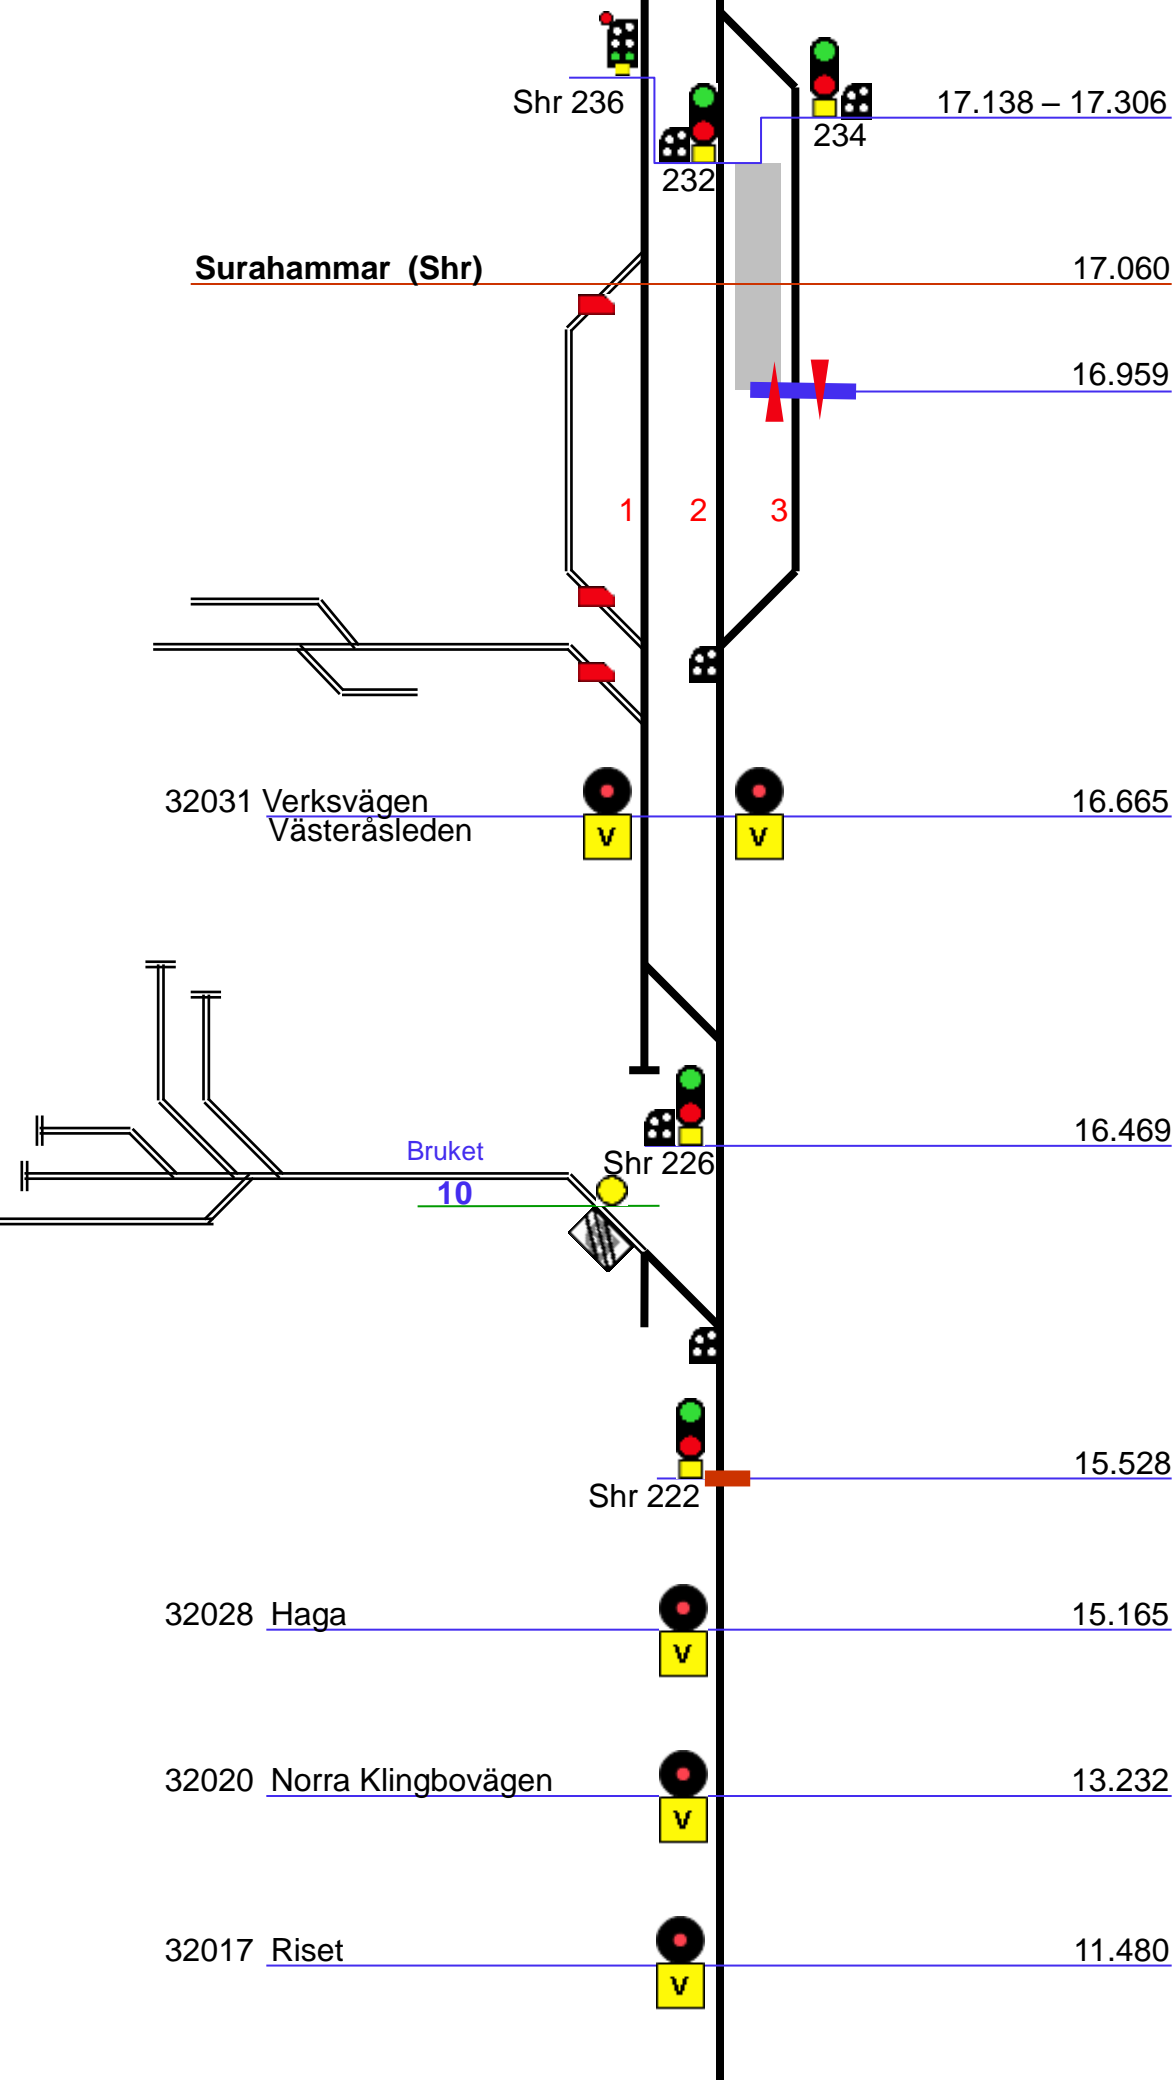

Smedjebacken (Smj)

196.432

80
Kurvor

196.050

Smj E1/2

195.729

32220 Backbyn
Löknäsvägen

194.786

32214 Vanhäll

191.861

32196 Mårtsbo
Hälltorpsvägen

186.444

185.965

Sre C

185.972

Sre CIII

CII

185.670

Dingtuna (Dt)

121.060

120.384

Dt 24

54

119.225

Dt 22

52

117.130

Vå U4

N4

115.307

115.085

Våv U242