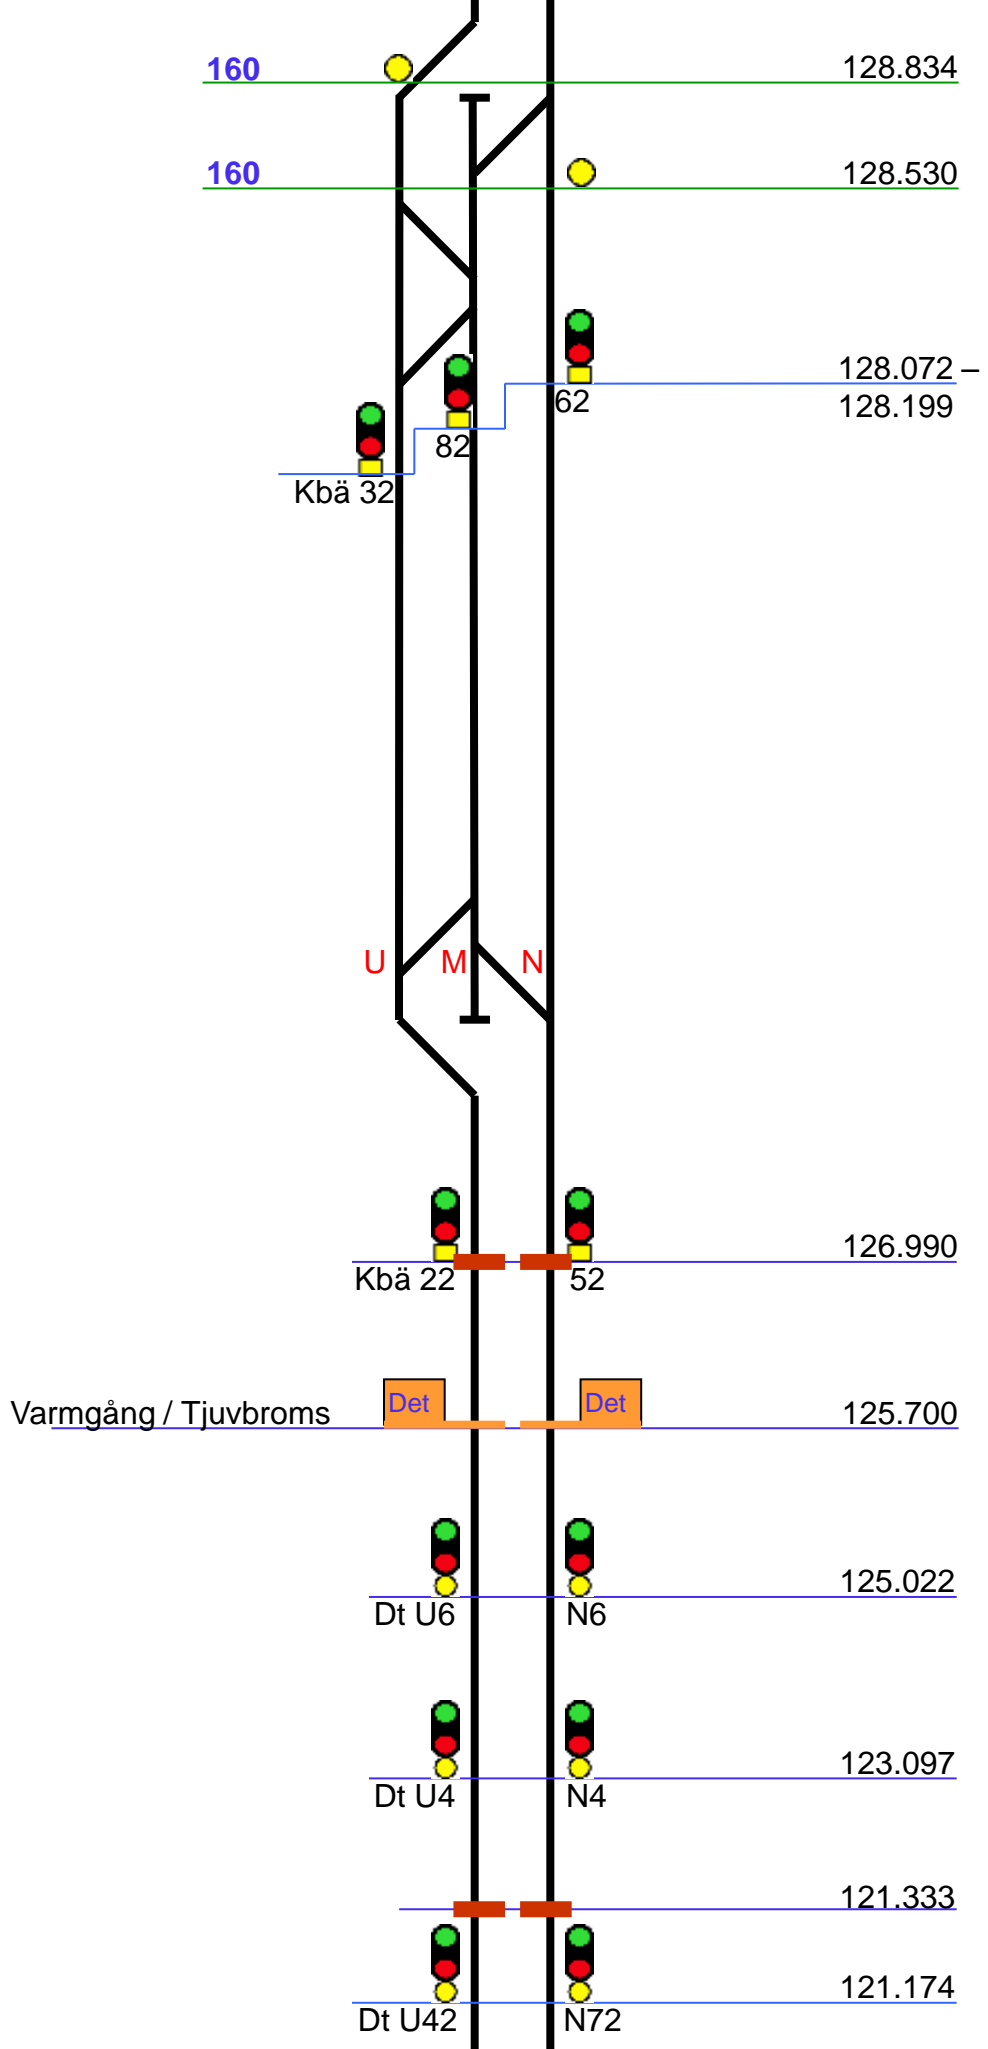

Smedjebacken (Smj)

196.432

80
Kurvor

196.050

Smj E1/2

195.729

32220 Backbyn
Löknäsvägen

194.786

32214 Vanhäll

191.861

32196 Mårtsbo
Hälltorpsvägen

186.444

185.965

Sre C

185.972

Sre CIII

CII

185.670

Dingtuna (Dt)

121.060

120.384

Dt 24

54

119.225

Dt 22

52

117.130

Vå U4

N4

115.307

115.085

Våv U242