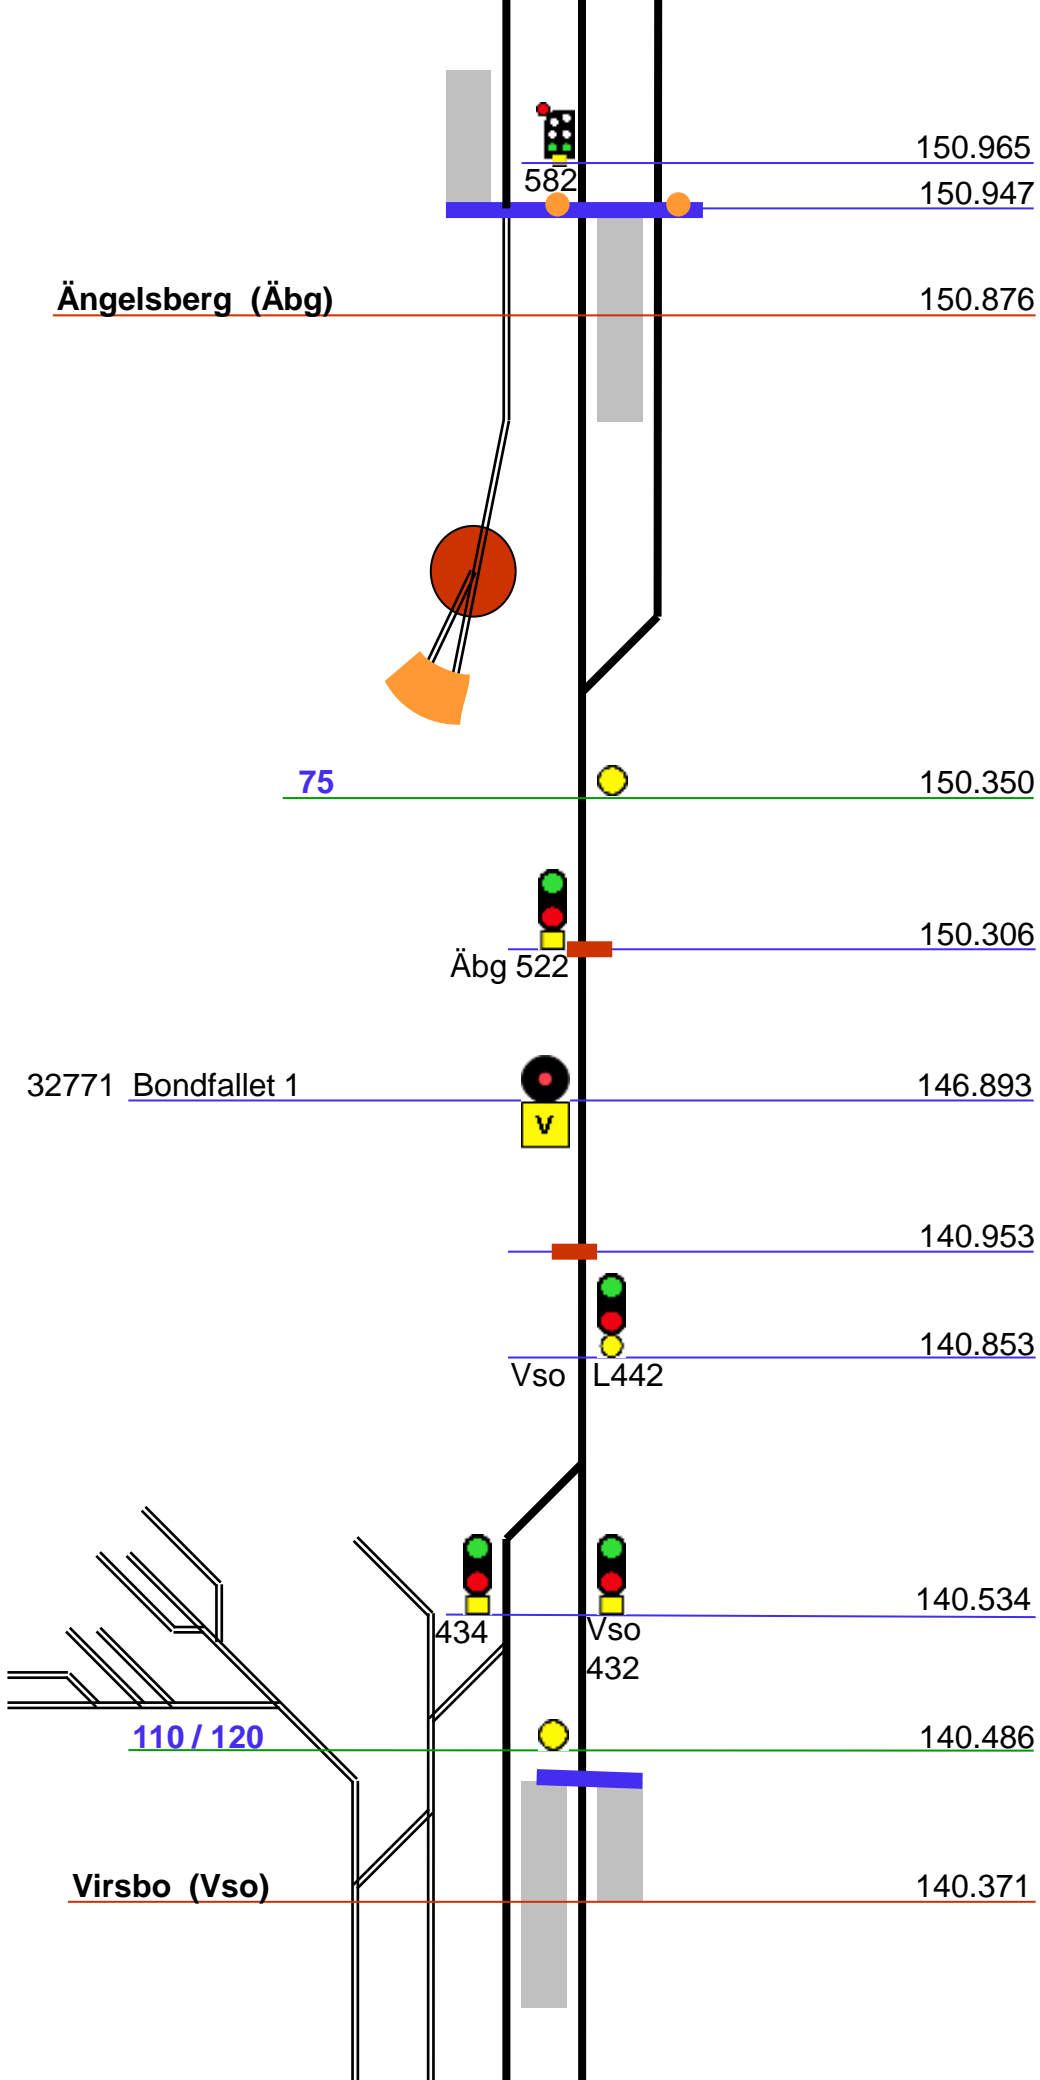

Smedjebacken (Smj)

196.432

80
Kurvor

196.050

Smj E1/2

195.729

32220 Backbyn
Löknäsvägen

194.786

32214 Vanhäll

191.861

32196 Mårtsbo
Hälltorpsvägen

186.444

185.965

Sre C

185.972

Sre CIII

CII

185.670

Dingtuna (Dt)

121.060

120.384

Dt 24

54

119.225

Dt 22

52

117.130

Vå U4

N4

115.307

115.085

Våv U242