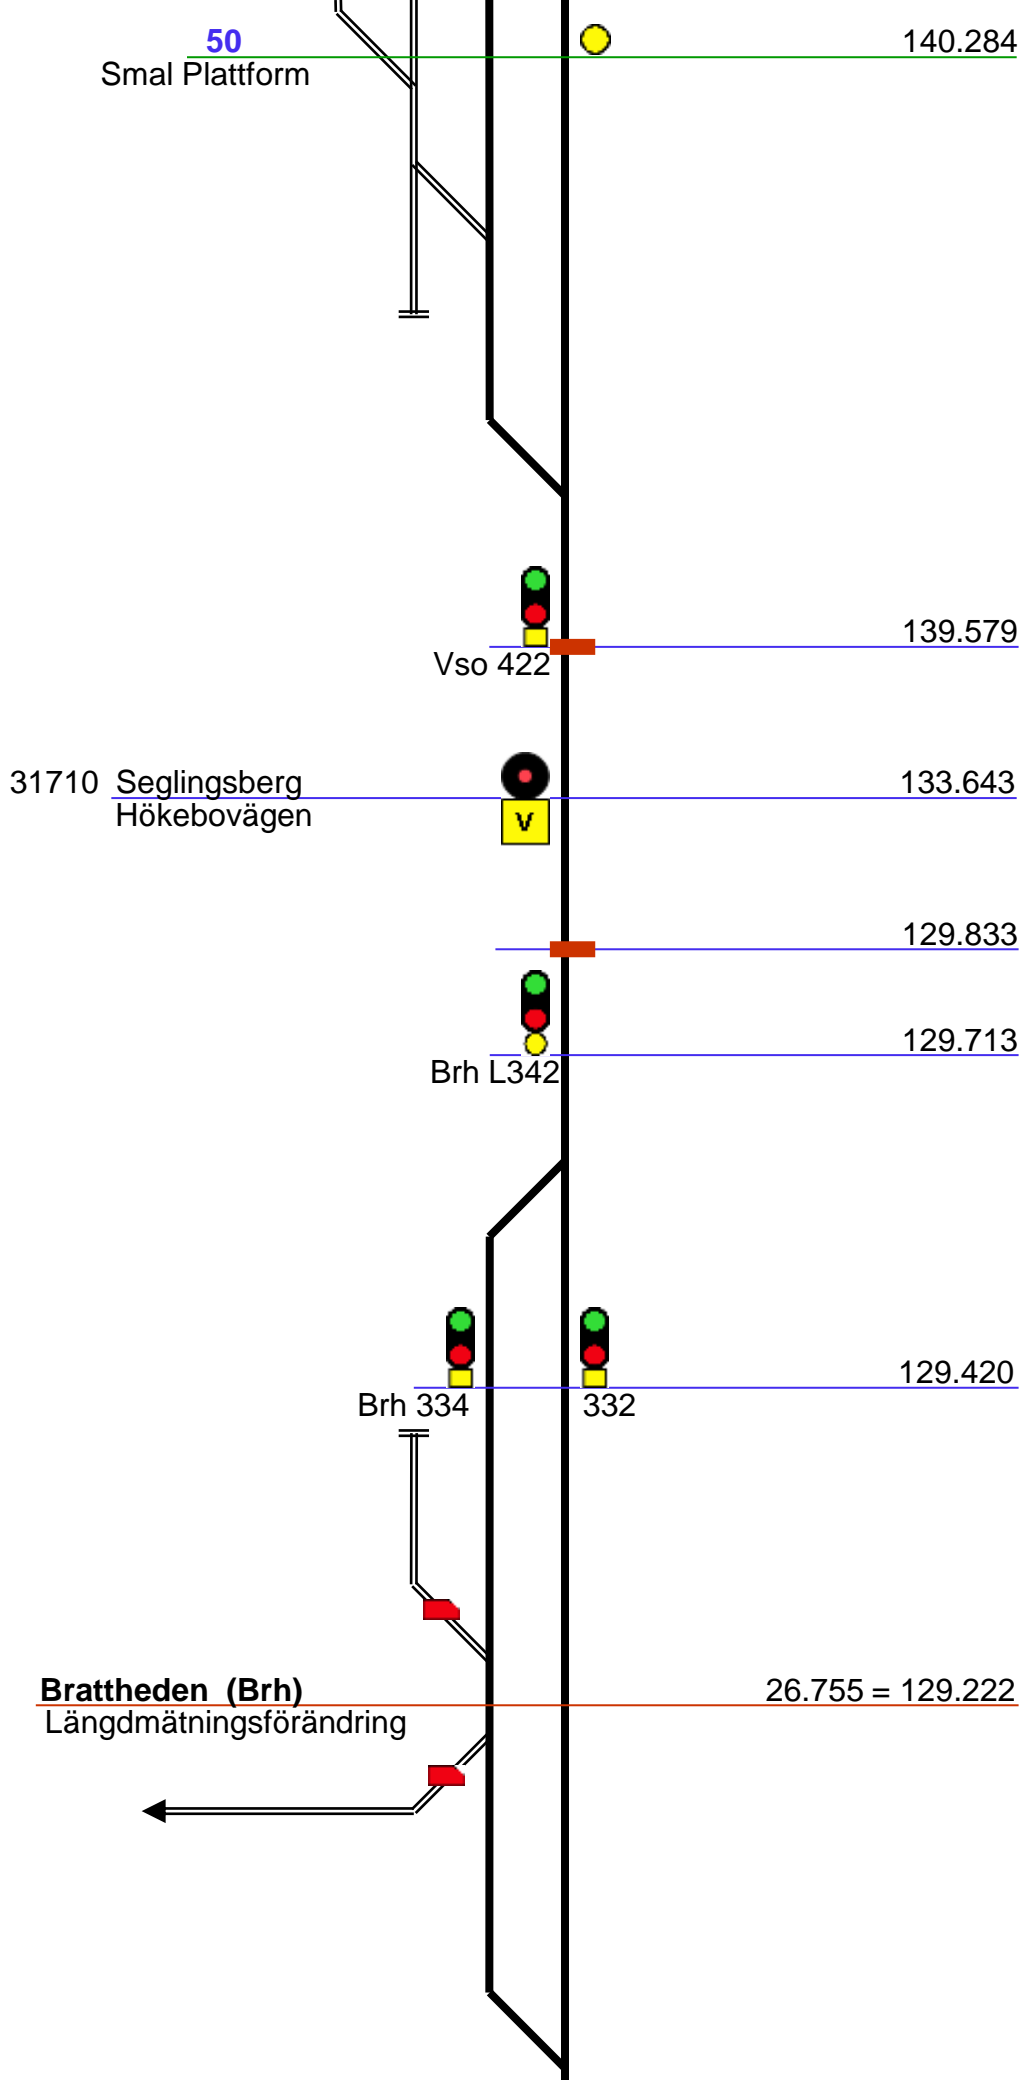

Smedjebacken (Smj)

196.432

80
Kurvor

196.050

Smj E1/2

195.729

32220 Backbyn
Löknäsvägen

194.786

32214 Vanhäll

191.861

32196 Mårtsbo
Hälltorpsvägen

186.444

185.965

Sre C

185.972

Sre CIII

CII

185.670

Dingtuna (Dt)

121.060

120.384

Dt 24

54

119.225

Dt 22

52

117.130

Vå U4

N4

115.307

115.085

Våv U242