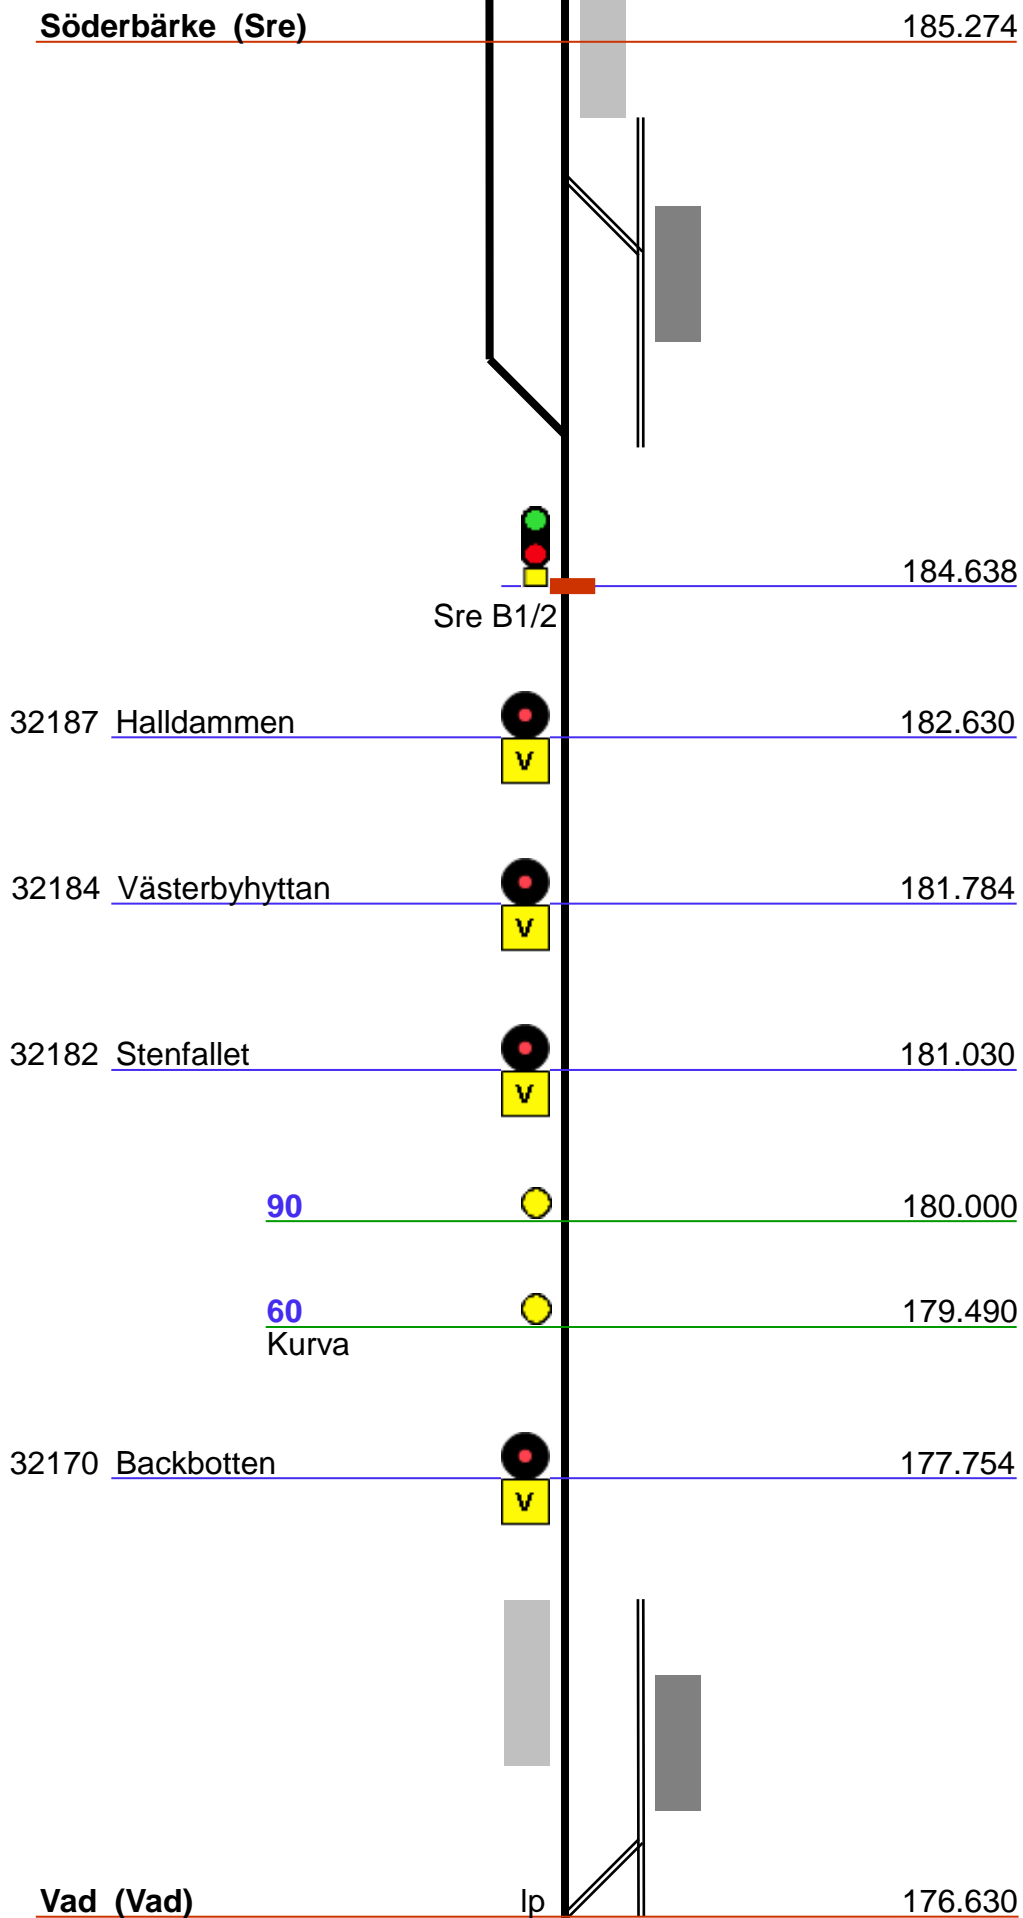

Smedjebacken (Smj)

196.432

80
Kurvor

196.050

Smj E1/2

195.729

32220 Backbyn
Löknäsvägen

194.786

32214 Vanhäll

191.861

32196 Mårtsbo
Hälltorpsvägen

186.444

185.965

Sre C

185.972

Sre CIII

CII

185.670

Dingtuna (Dt)

121.060

120.384

Dt 24

54

119.225

Dt 22

52

117.130

Vå U4

N4

115.307

115.085

Våv U242