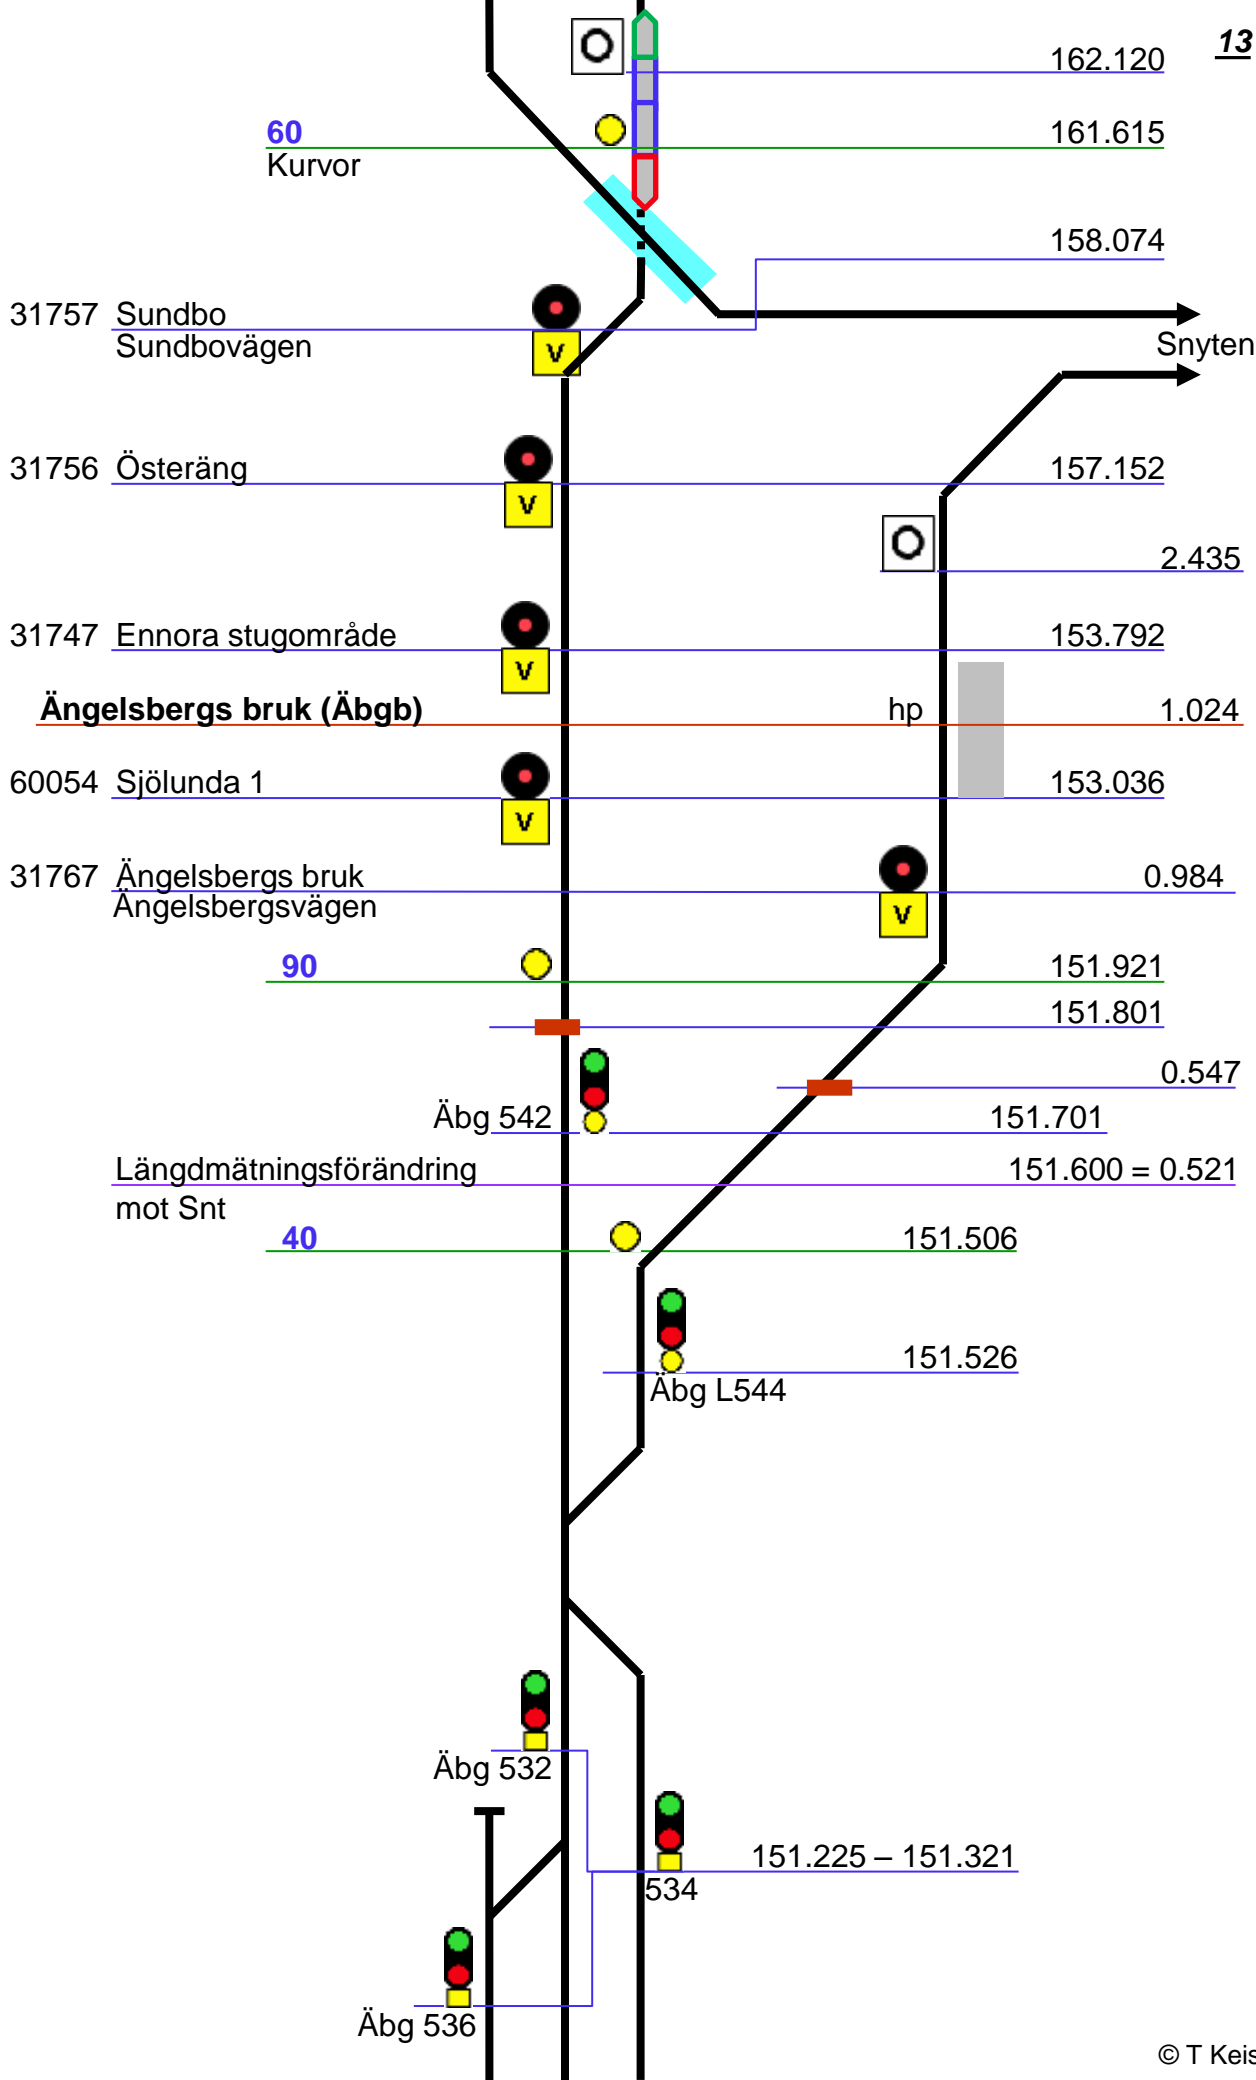

Smedjebacken (Smj)

196.432

80
Kurvor

196.050

Smj E1/2

195.729

32220 Backbyn
Löknäsvägen

194.786

32214 Vanhäll

191.861

32196 Mårtsbo
Hälltorpsvägen

186.444

185.965

Sre C

185.972

Sre CIII

CII

185.670

Dingtuna (Dt)

121.060

120.384

Dt 24

54

119.225

Dt 22

52

117.130

Vå U4

N4

115.307

115.085

Våv U242