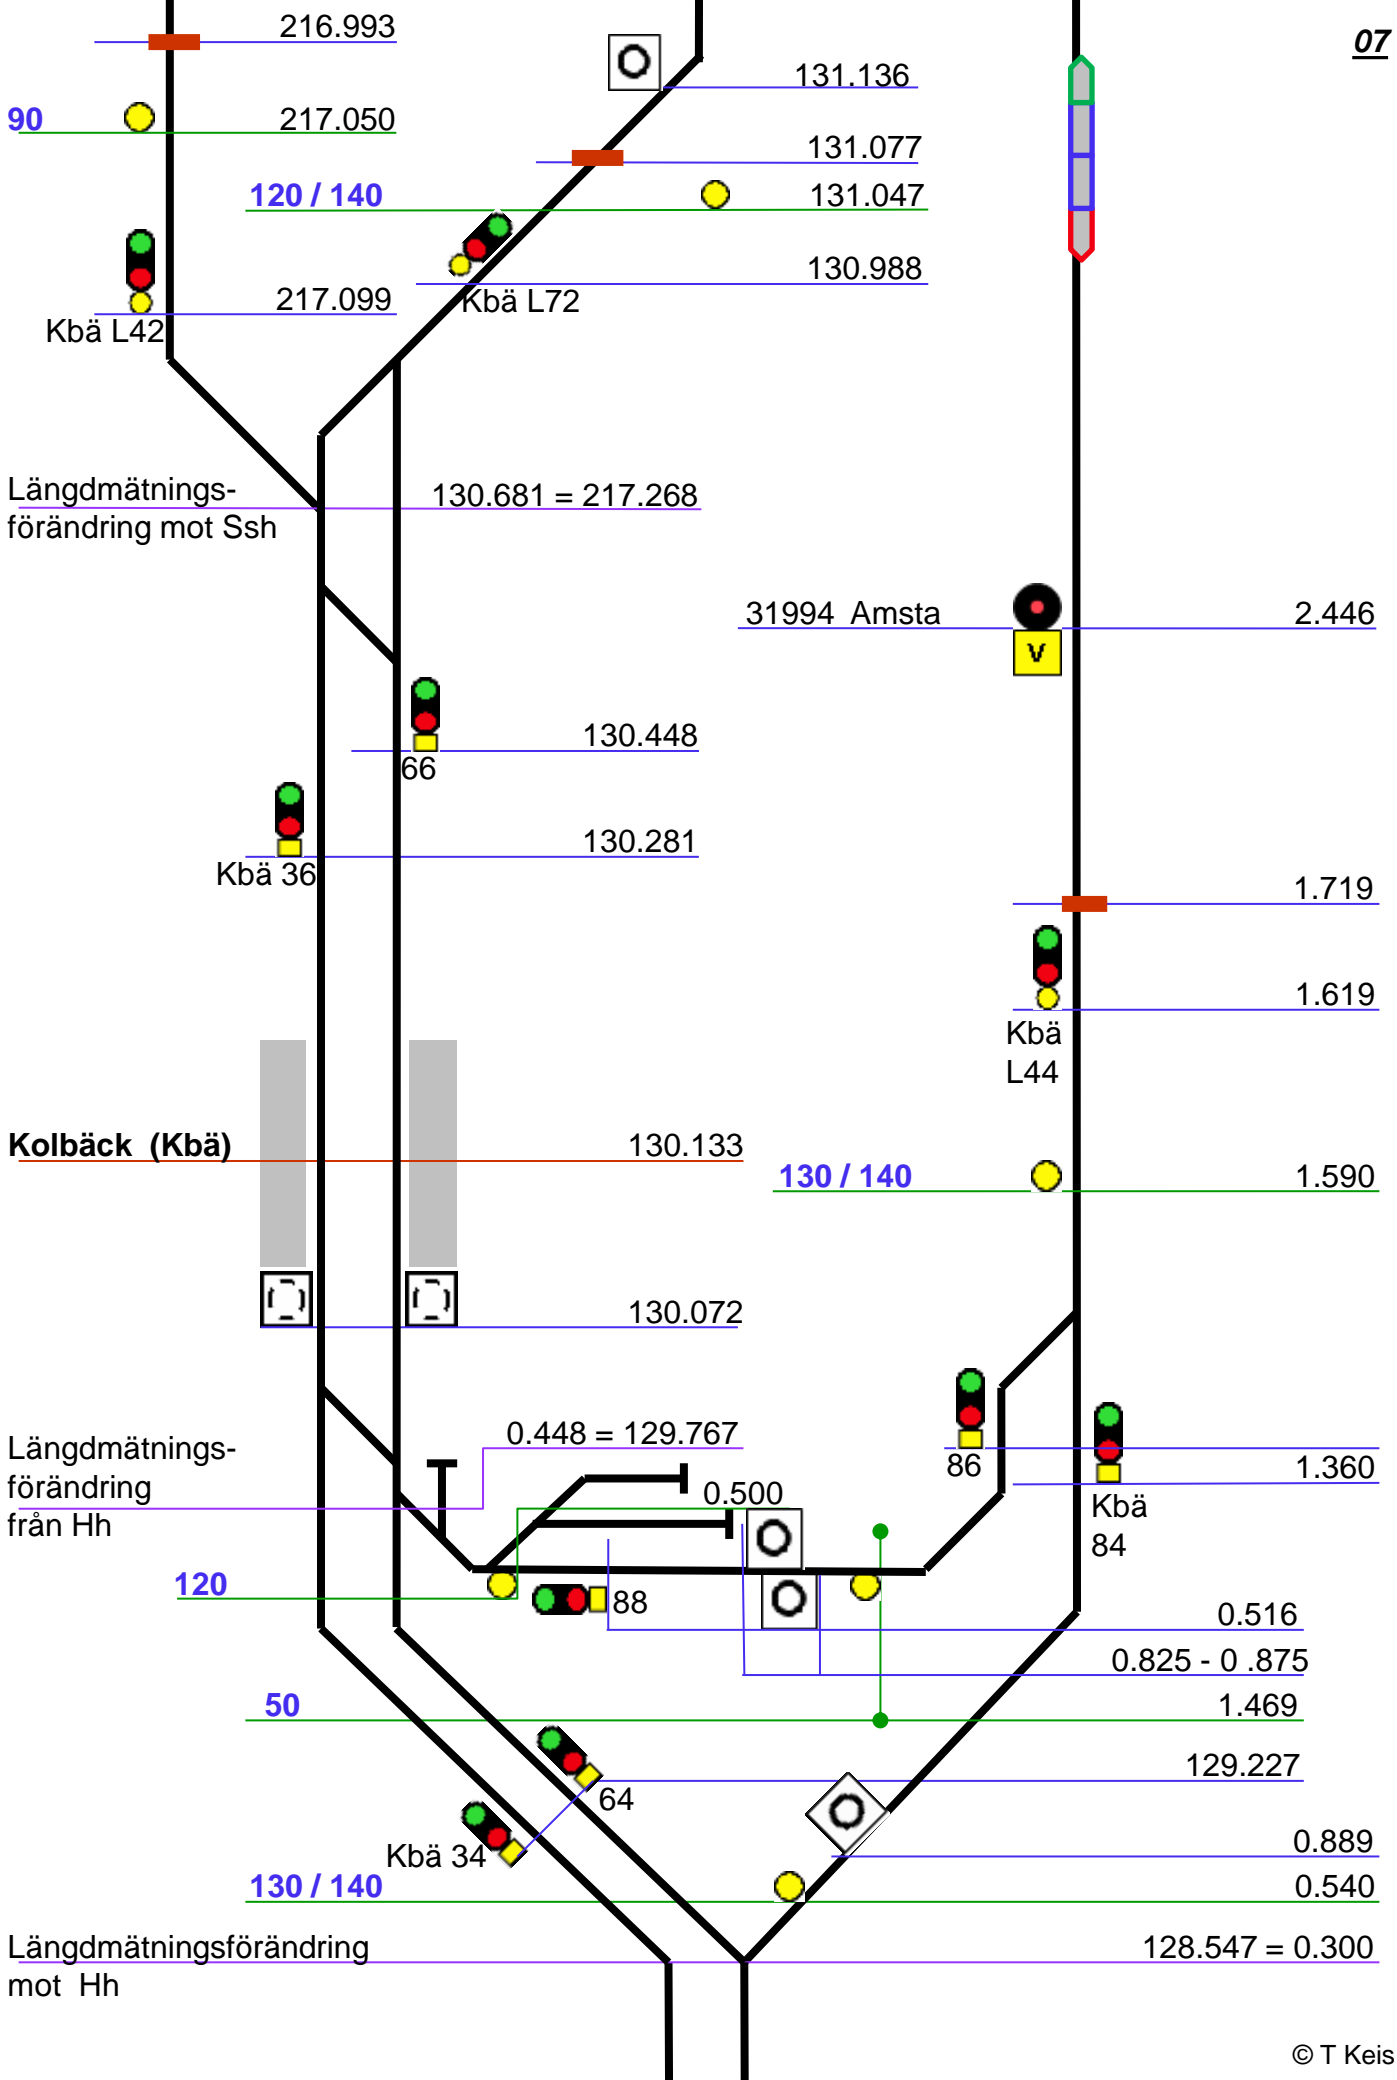

Smedjebacken (Smj)

196.432

80
Kurvor

196.050

Smj E1/2

195.729

32220 Backbyn
Löknäsvägen

194.786

32214 Vanhäll

191.861

32196 Mårtsbo
Hälltorpsvägen

186.444

185.965

Sre C

185.972

Sre CIII

CII

185.670

Dingtuna (Dt)

121.060

120.384

Dt 24

54

119.225

Dt 22

52

117.130

Vå U4

N4

115.307

115.085

Våv U242