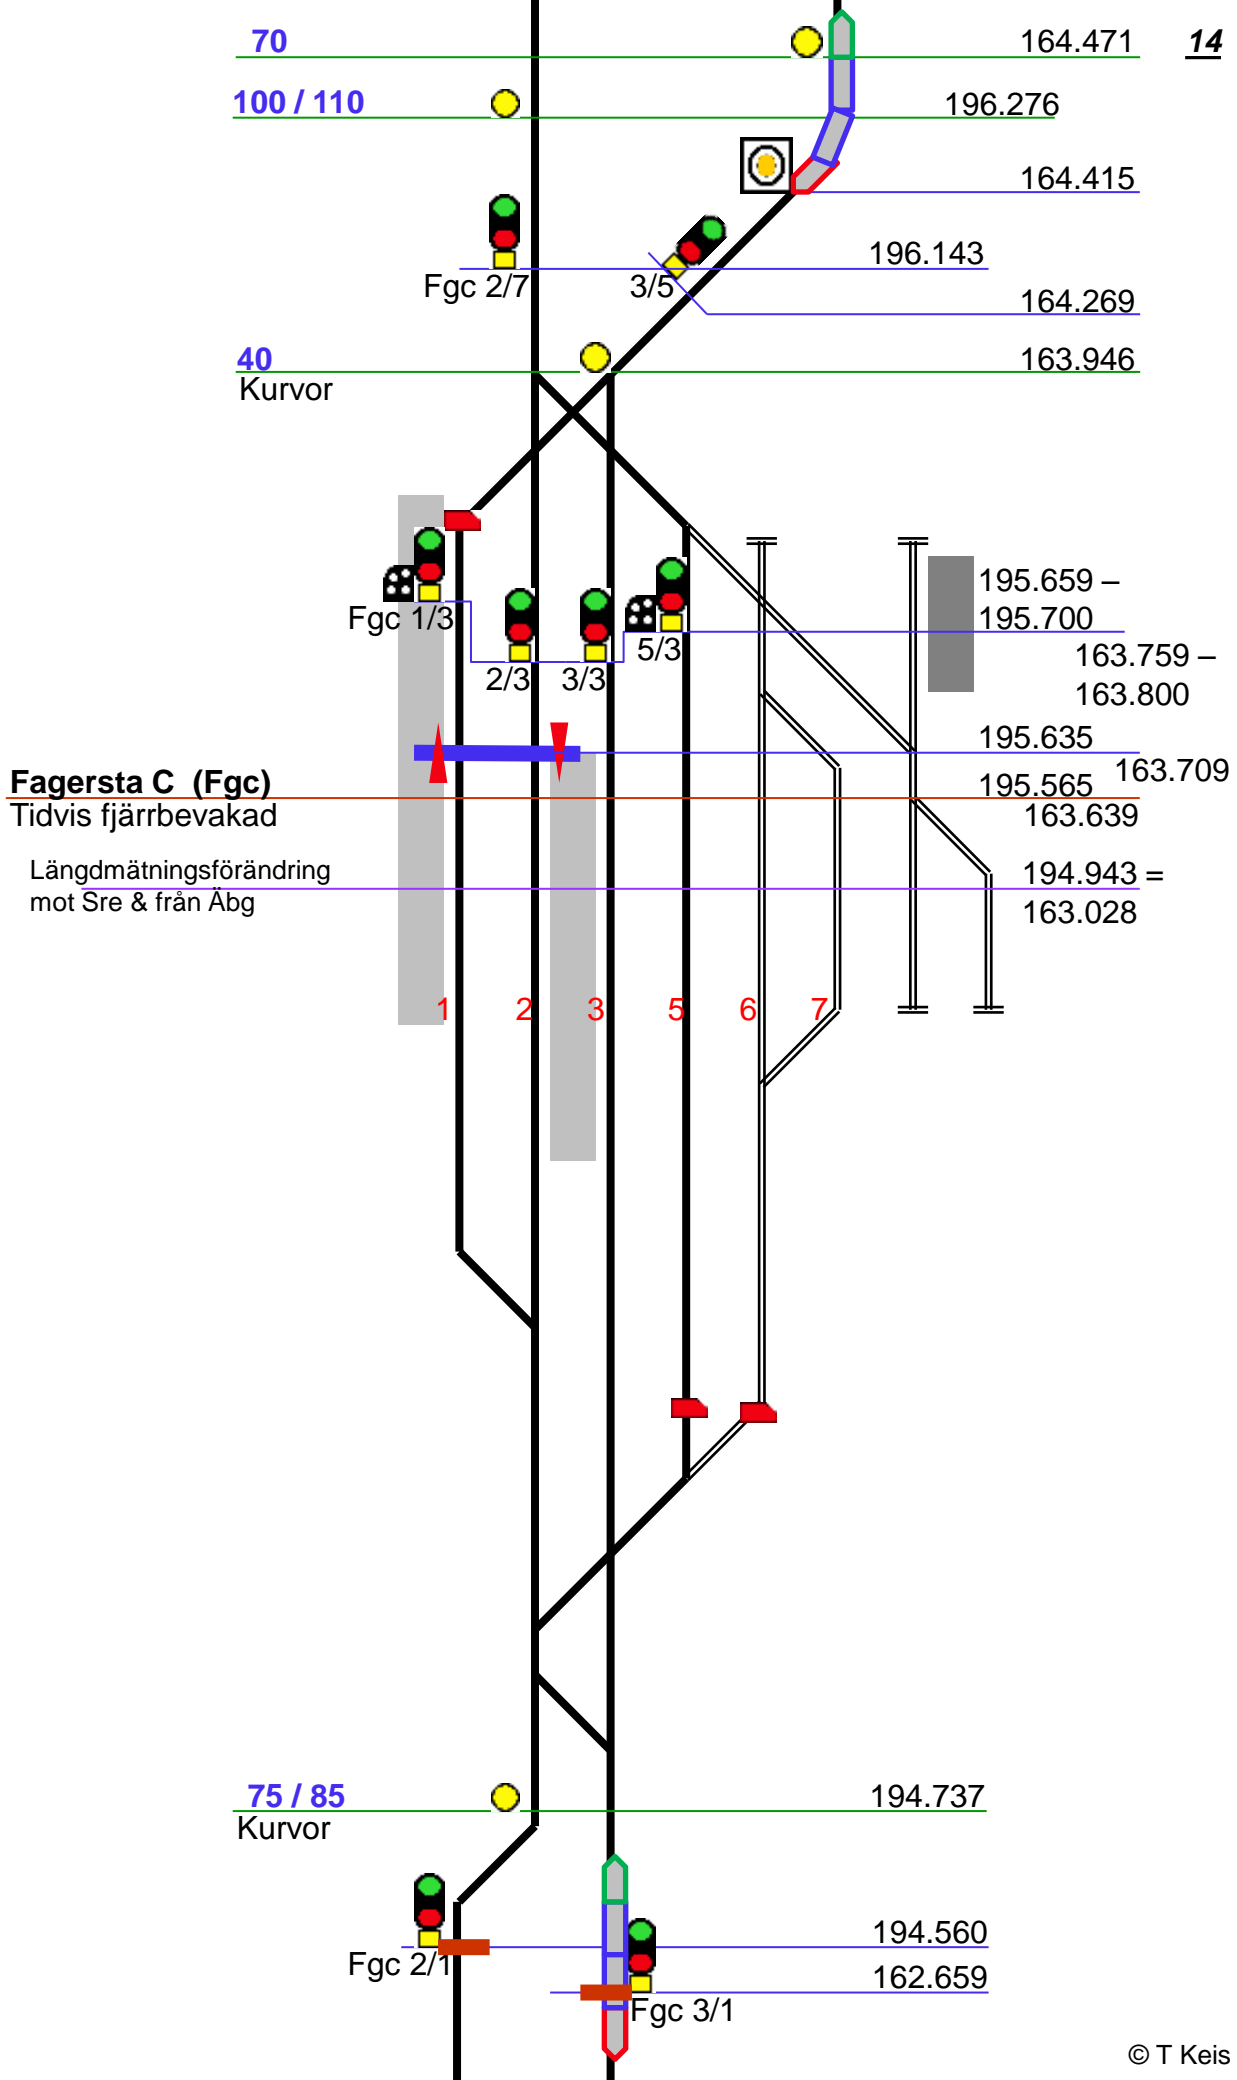

Smedjebacken (Smj)

196.432

80
Kurvor

196.050

Smj E1/2

195.729

32220 Backbyn
Löknäsvägen

194.786

32214 Vanhäll

191.861

32196 Mårtsbo
Hälltorpsvägen

186.444

185.965

Sre C

185.972

Sre CIII

CII

185.670

Dingtuna (Dt)

121.060

120.384

Dt 24

54

119.225

Dt 22

52

117.130

Vå U4

N4

115.307

115.085

Våv U242