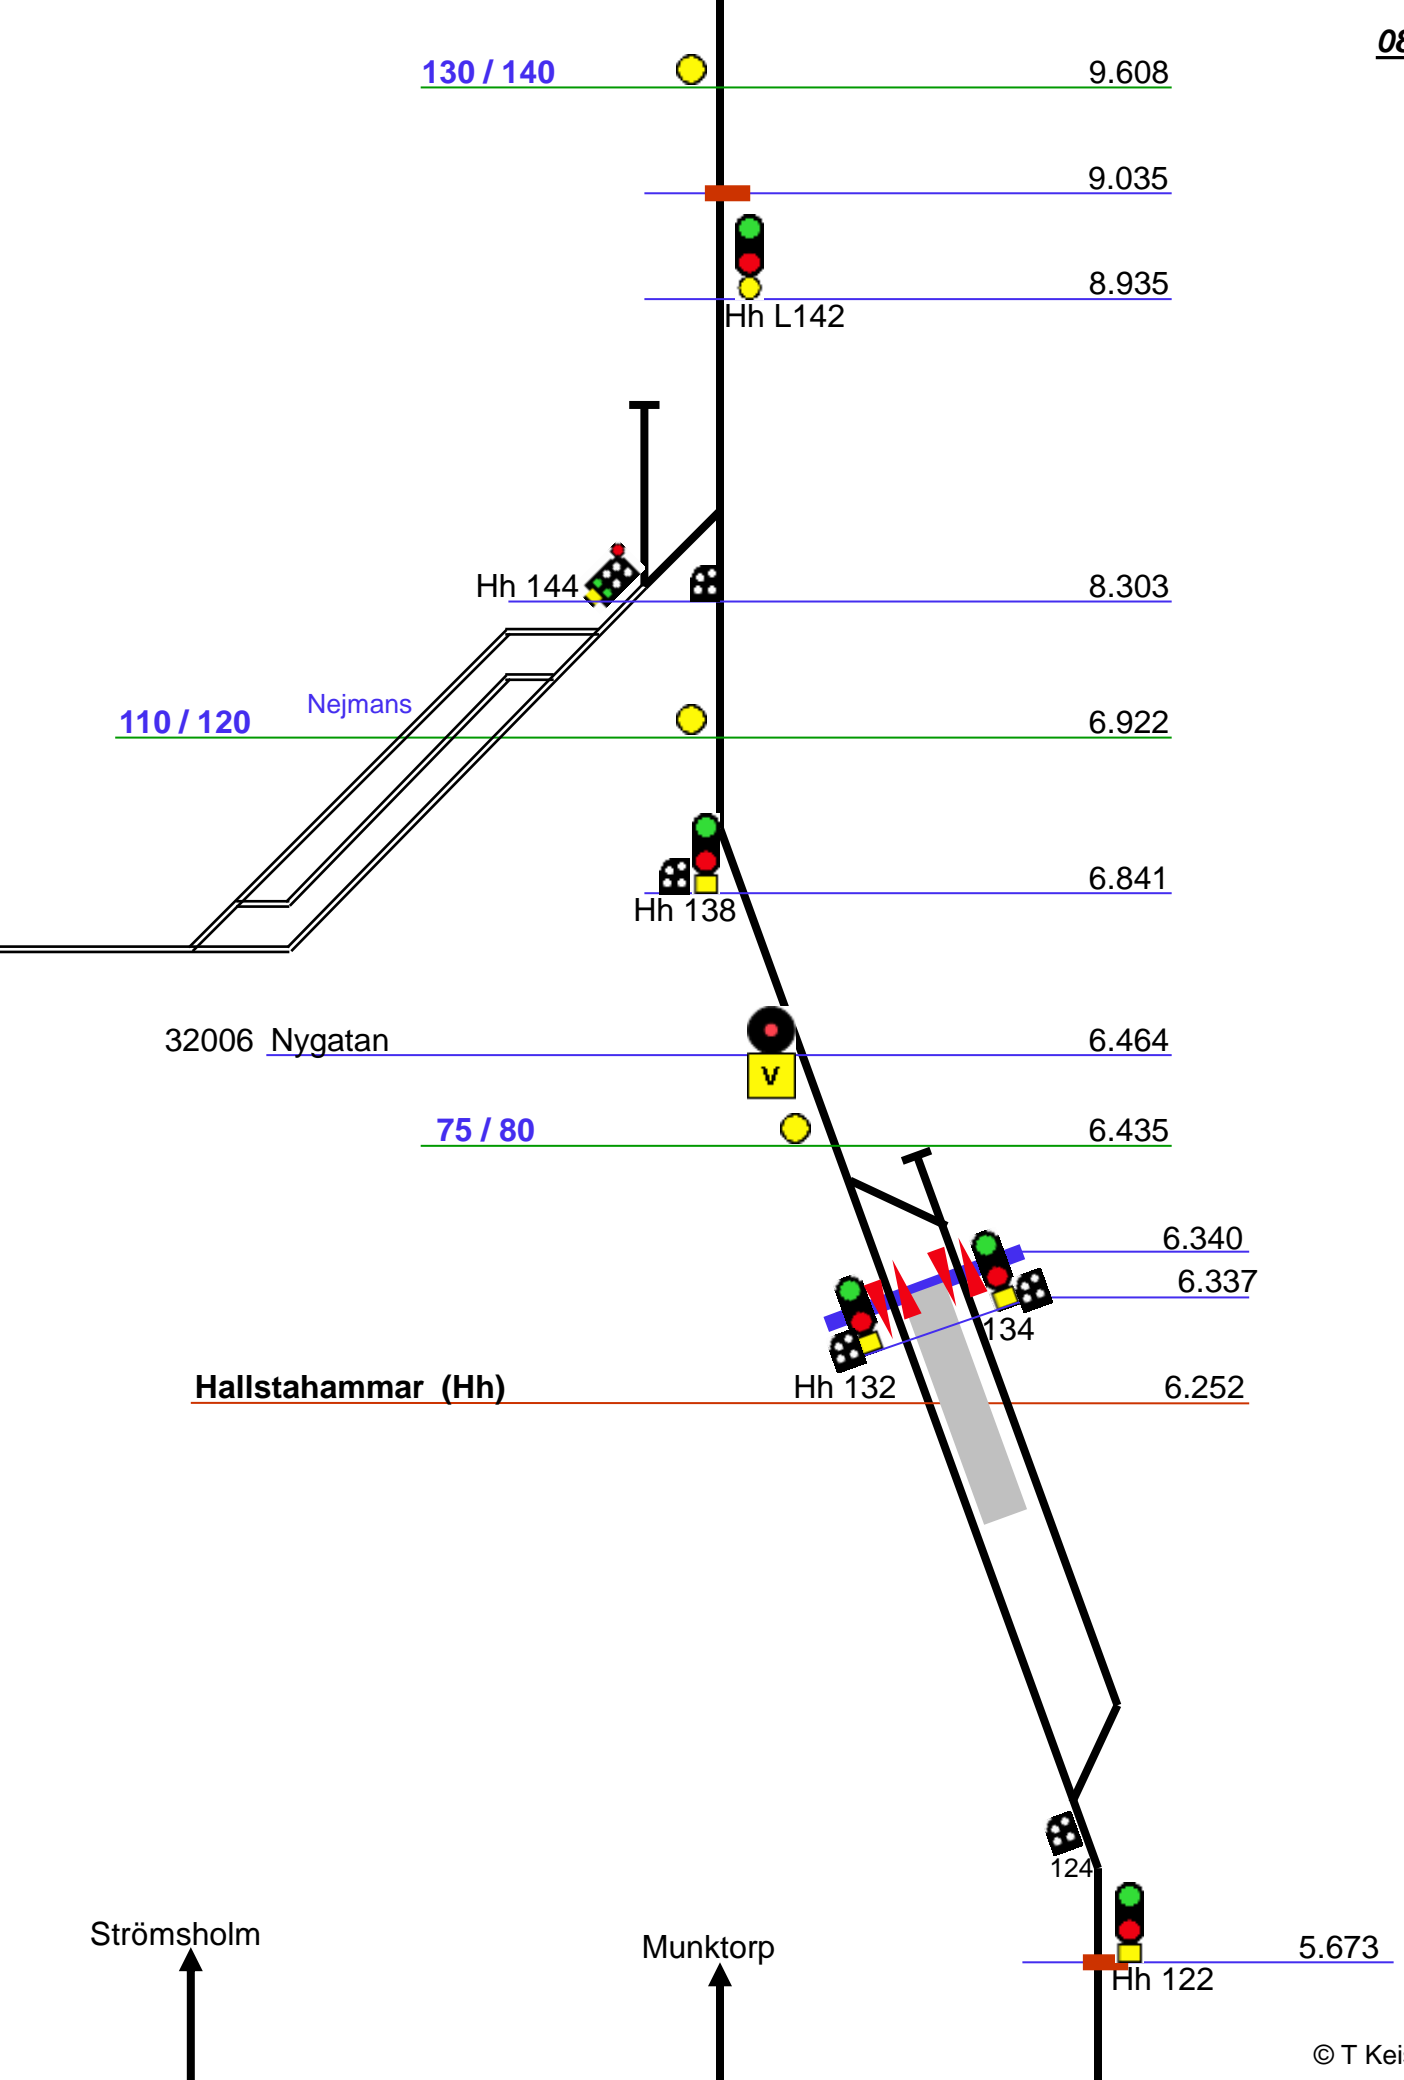

Smedjebacken (Smj)

196.432

80
Kurvor

196.050

Smj E1/2

195.729

32220 Backbyn
Löknäsvägen

194.786

32214 Vanhäll

191.861

32196 Mårtsbo
Hälltorpsvägen

186.444

185.965

Sre C

185.972

Sre CIII

CII

185.670

Dingtuna (Dt)

121.060

120.384

Dt 24

54

119.225

Dt 22

52

117.130

Vå U4

N4

115.307

115.085

Våv U242