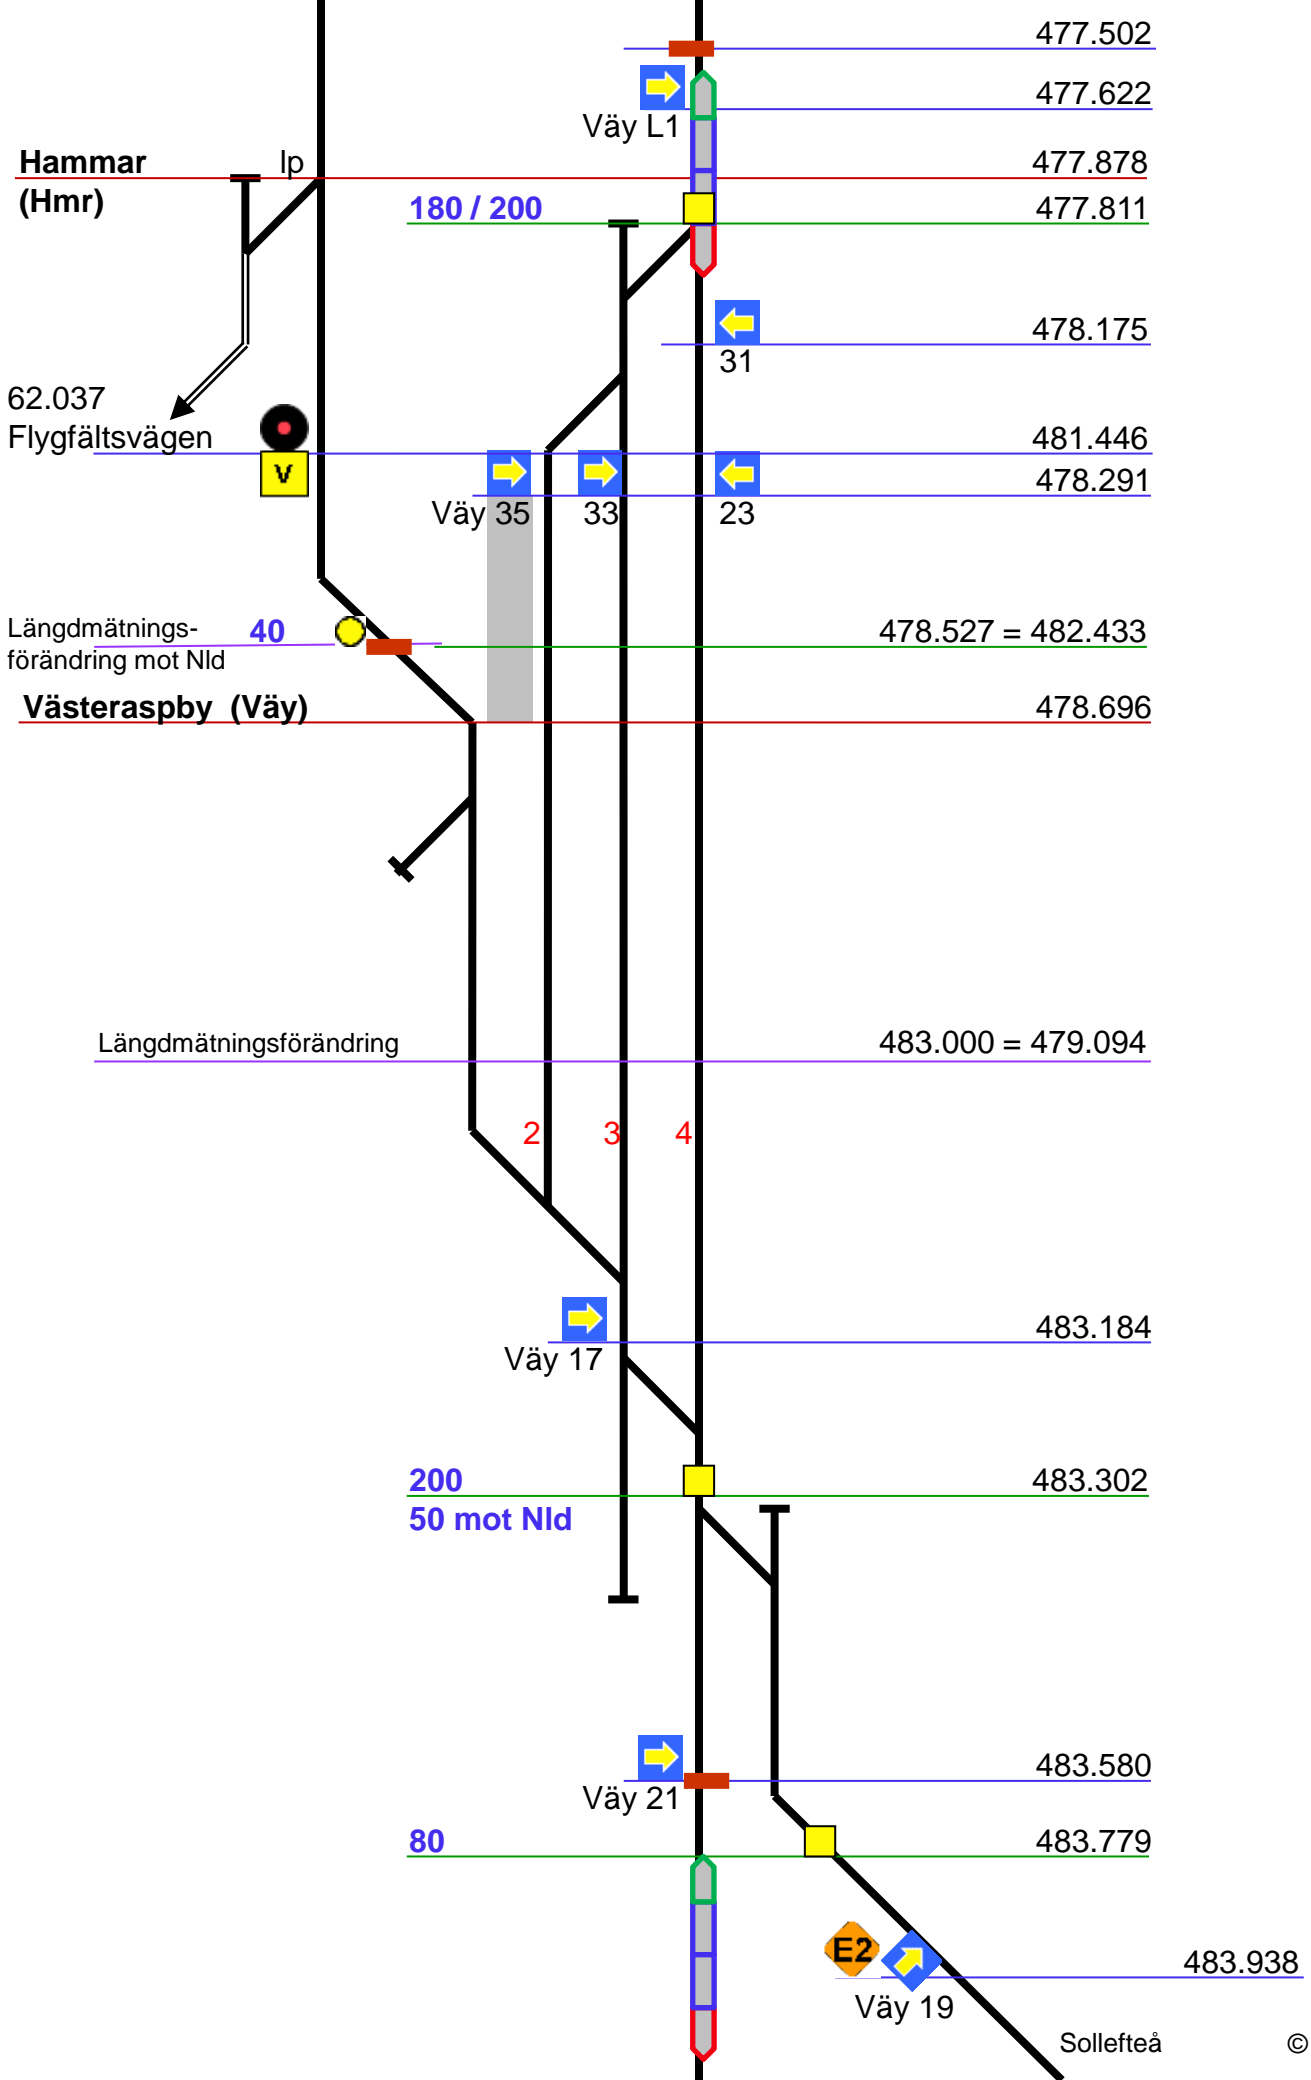

Härnösand (Hsd)

414.723

1 2 3

Hsd 107

415.161

Hsd 105

415.609

80 / 95

415.900

95 / 120

416.093

95 / 120

416.131

Hsd 103

416.202

Hsd 101

416.255

416.293

Murbergsviken (Mbv)

lp

416.917

Älandsbro

160 / 200

417.251