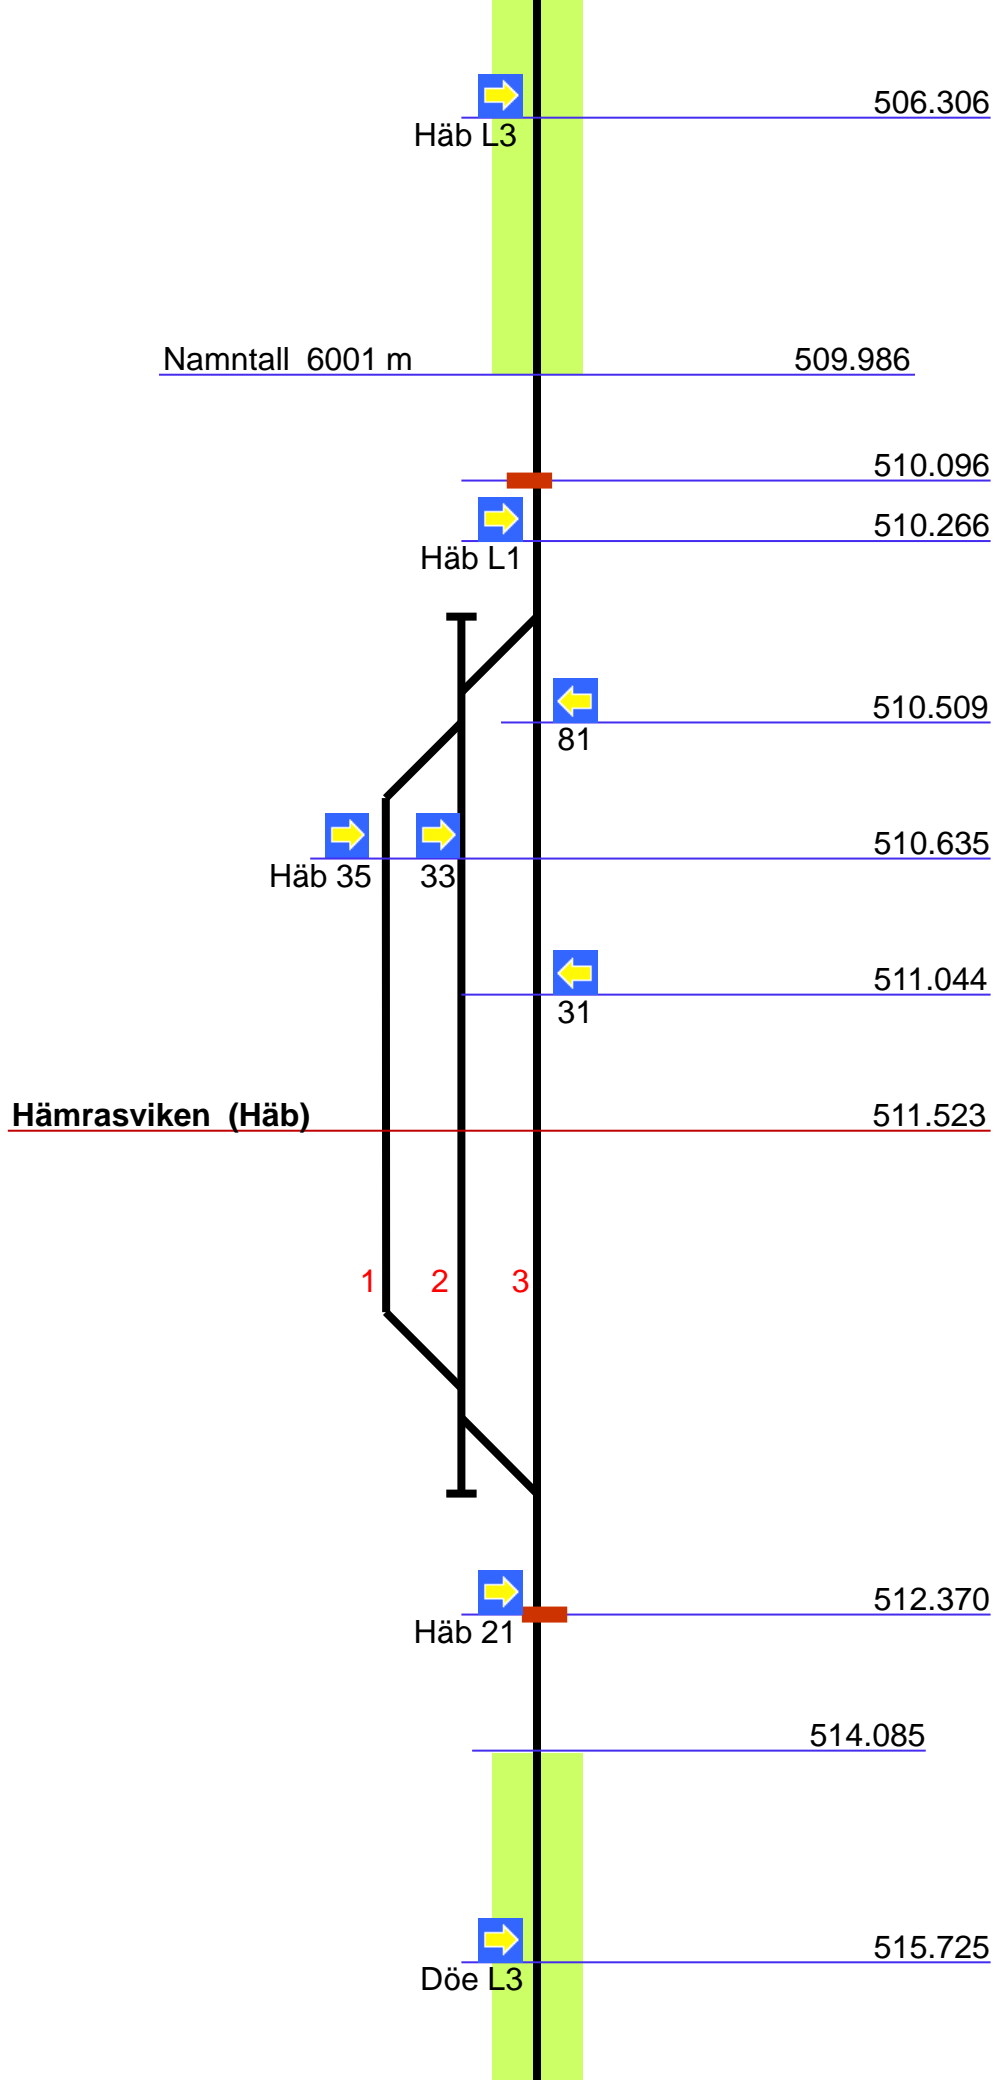

Härnösand (Hsd)

414.723

1 2 3

Hsd 107

415.161

Hsd 105

415.609

80 / 95

415.900

95 / 120

416.093

95 / 120

416.131

Hsd 103

416.202

Hsd 101

416.255

416.293

Murbergsviken (Mbv)

lp

416.917

Älandsbro

160 / 200

417.251