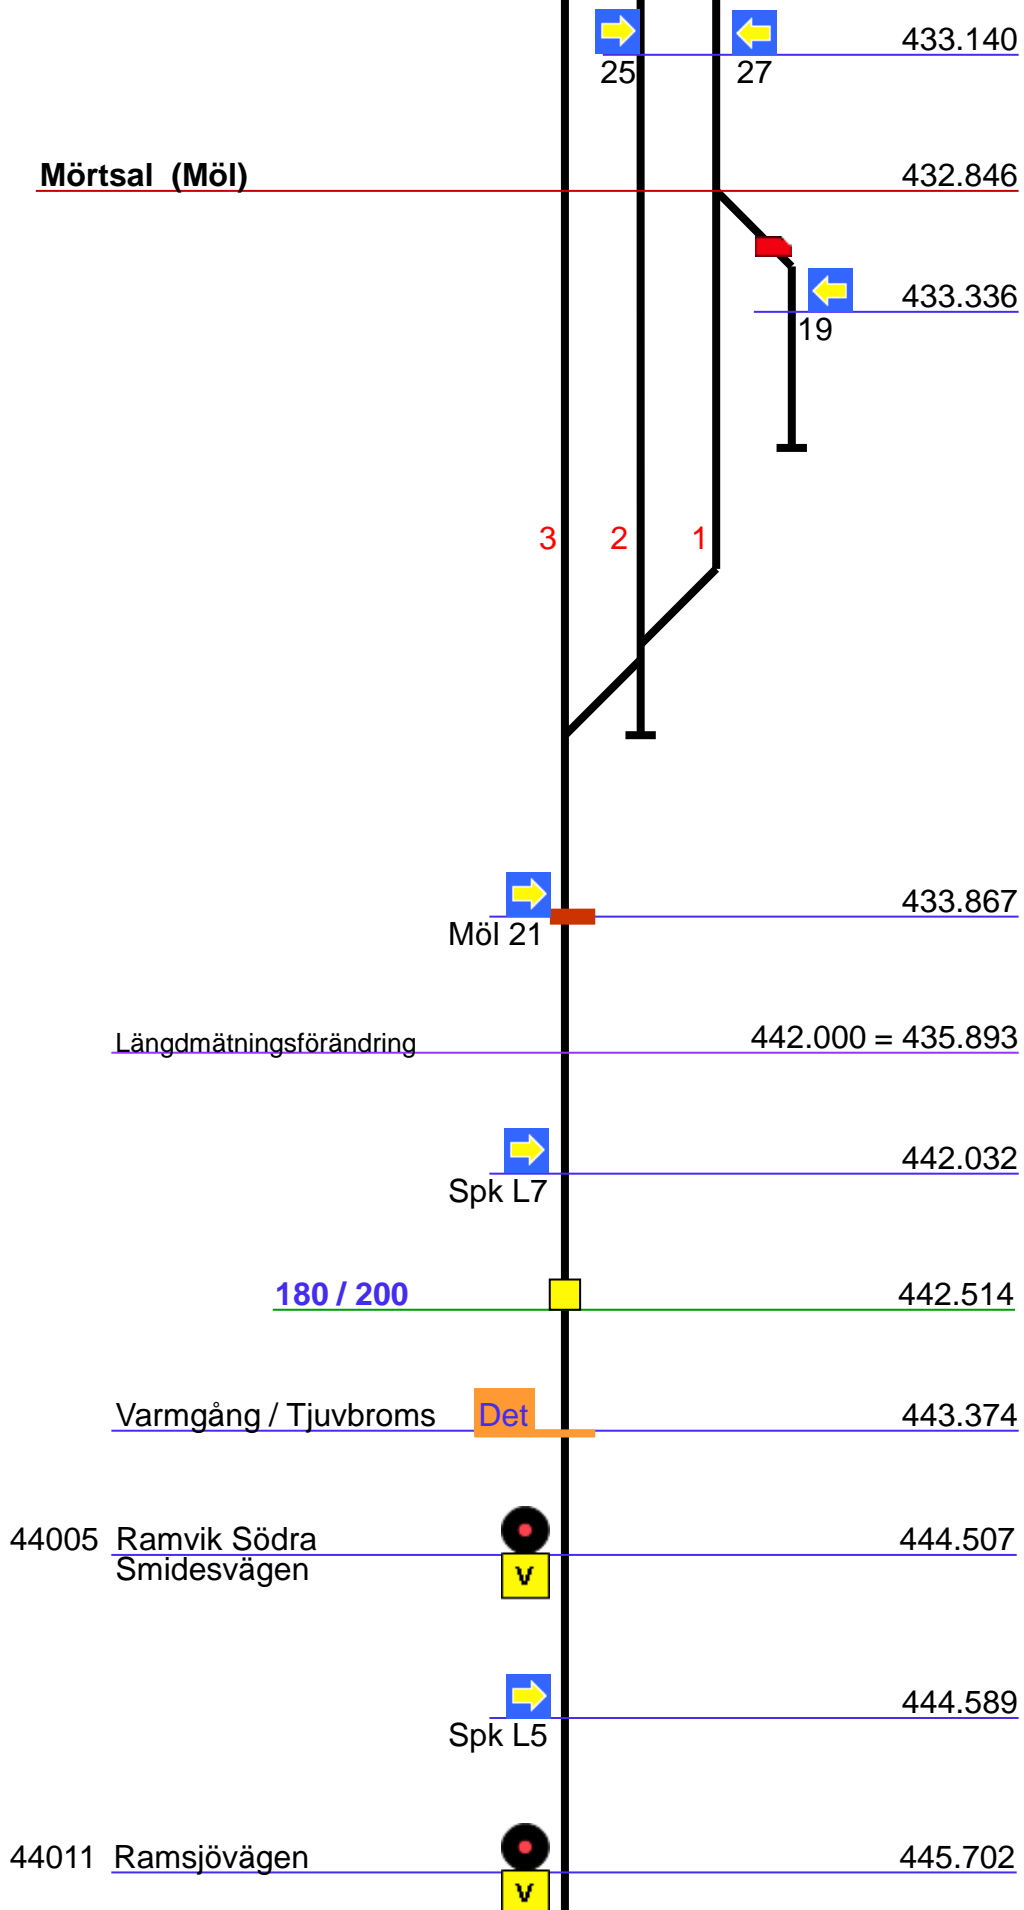

Härnösand (Hsd)

414.723

1 2 3

Hsd 107

415.161

Hsd 105

415.609

80 / 95

415.900

95 / 120

416.093

95 / 120

416.131

Hsd 103

416.202

Hsd 101

416.255

416.293

Murbergsviken (Mbv)

lp

416.917

Älandsbro

160 / 200

417.251