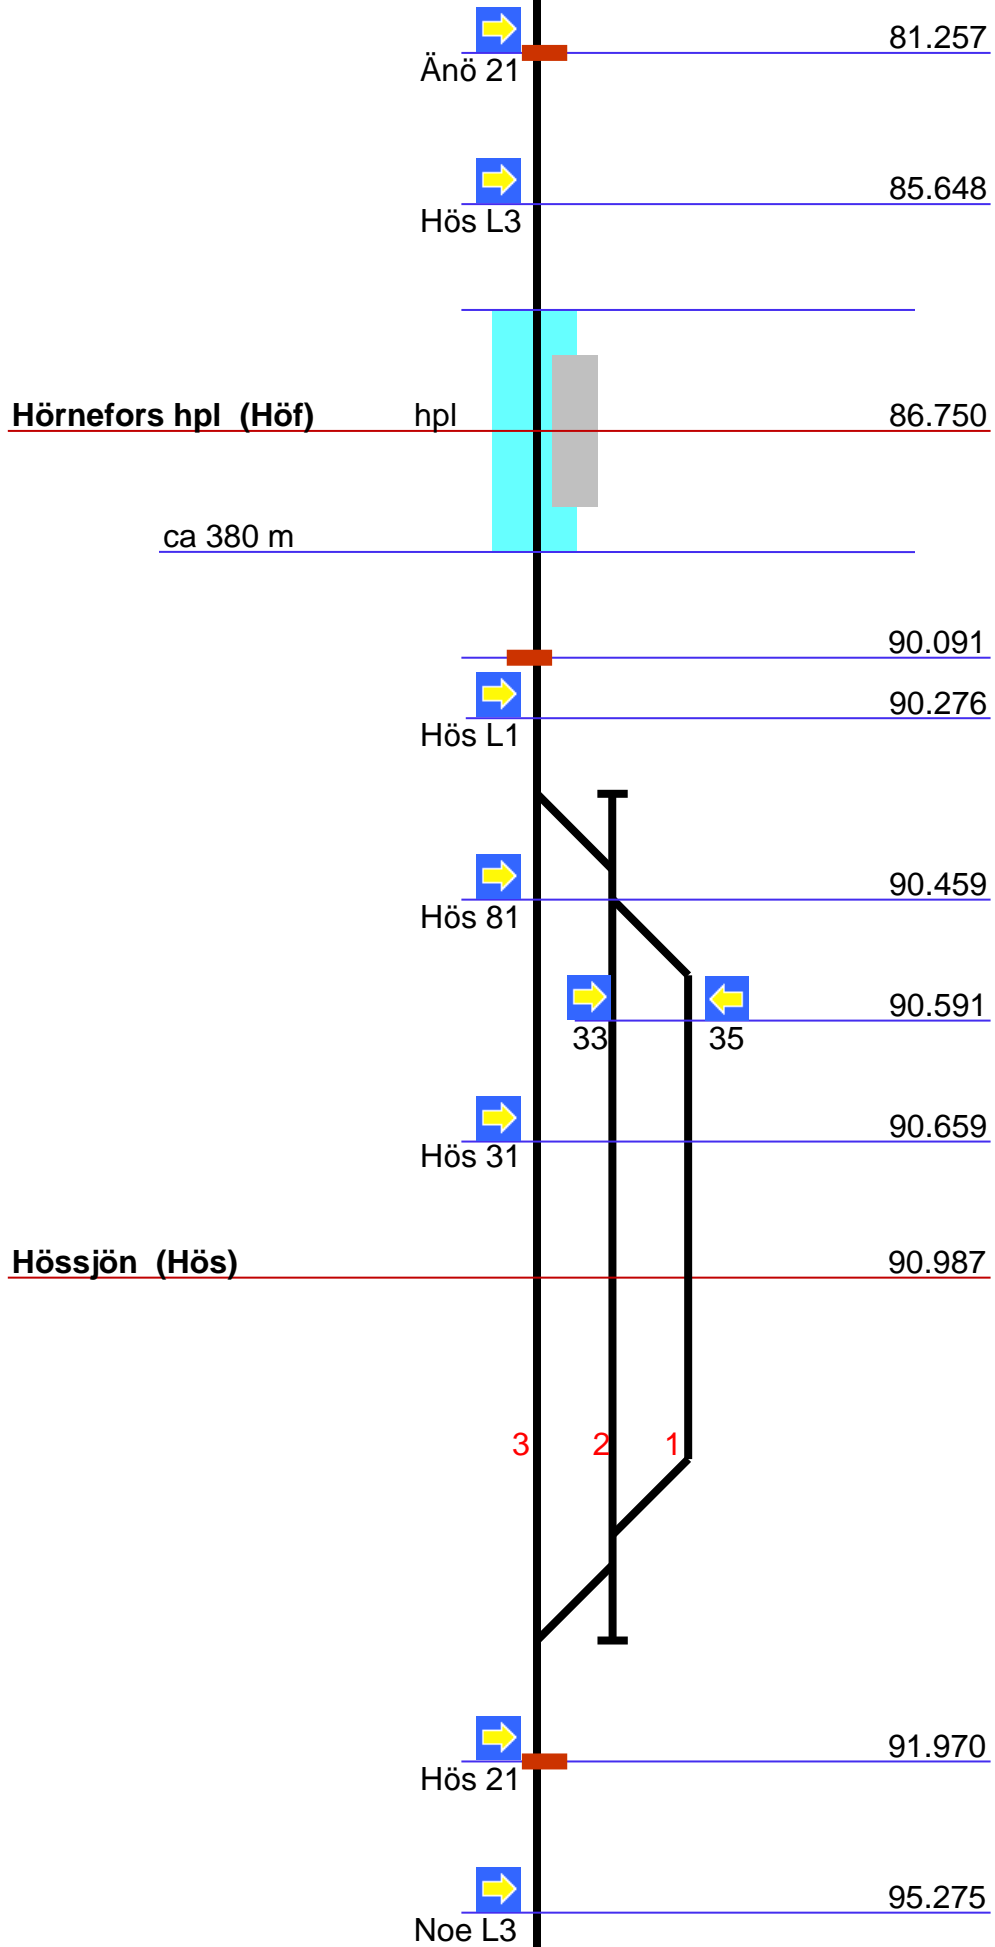

Härnösand (Hsd)

414.723

1 2 3

Hsd 107

415.161

Hsd 105

415.609

80 / 95

415.900

95 / 120

416.093

95 / 120

416.131

Hsd 103

416.202

Hsd 101

416.255

416.293

Murbergsviken (Mbv)

lp

416.917

Älandsbro

160 / 200

417.251