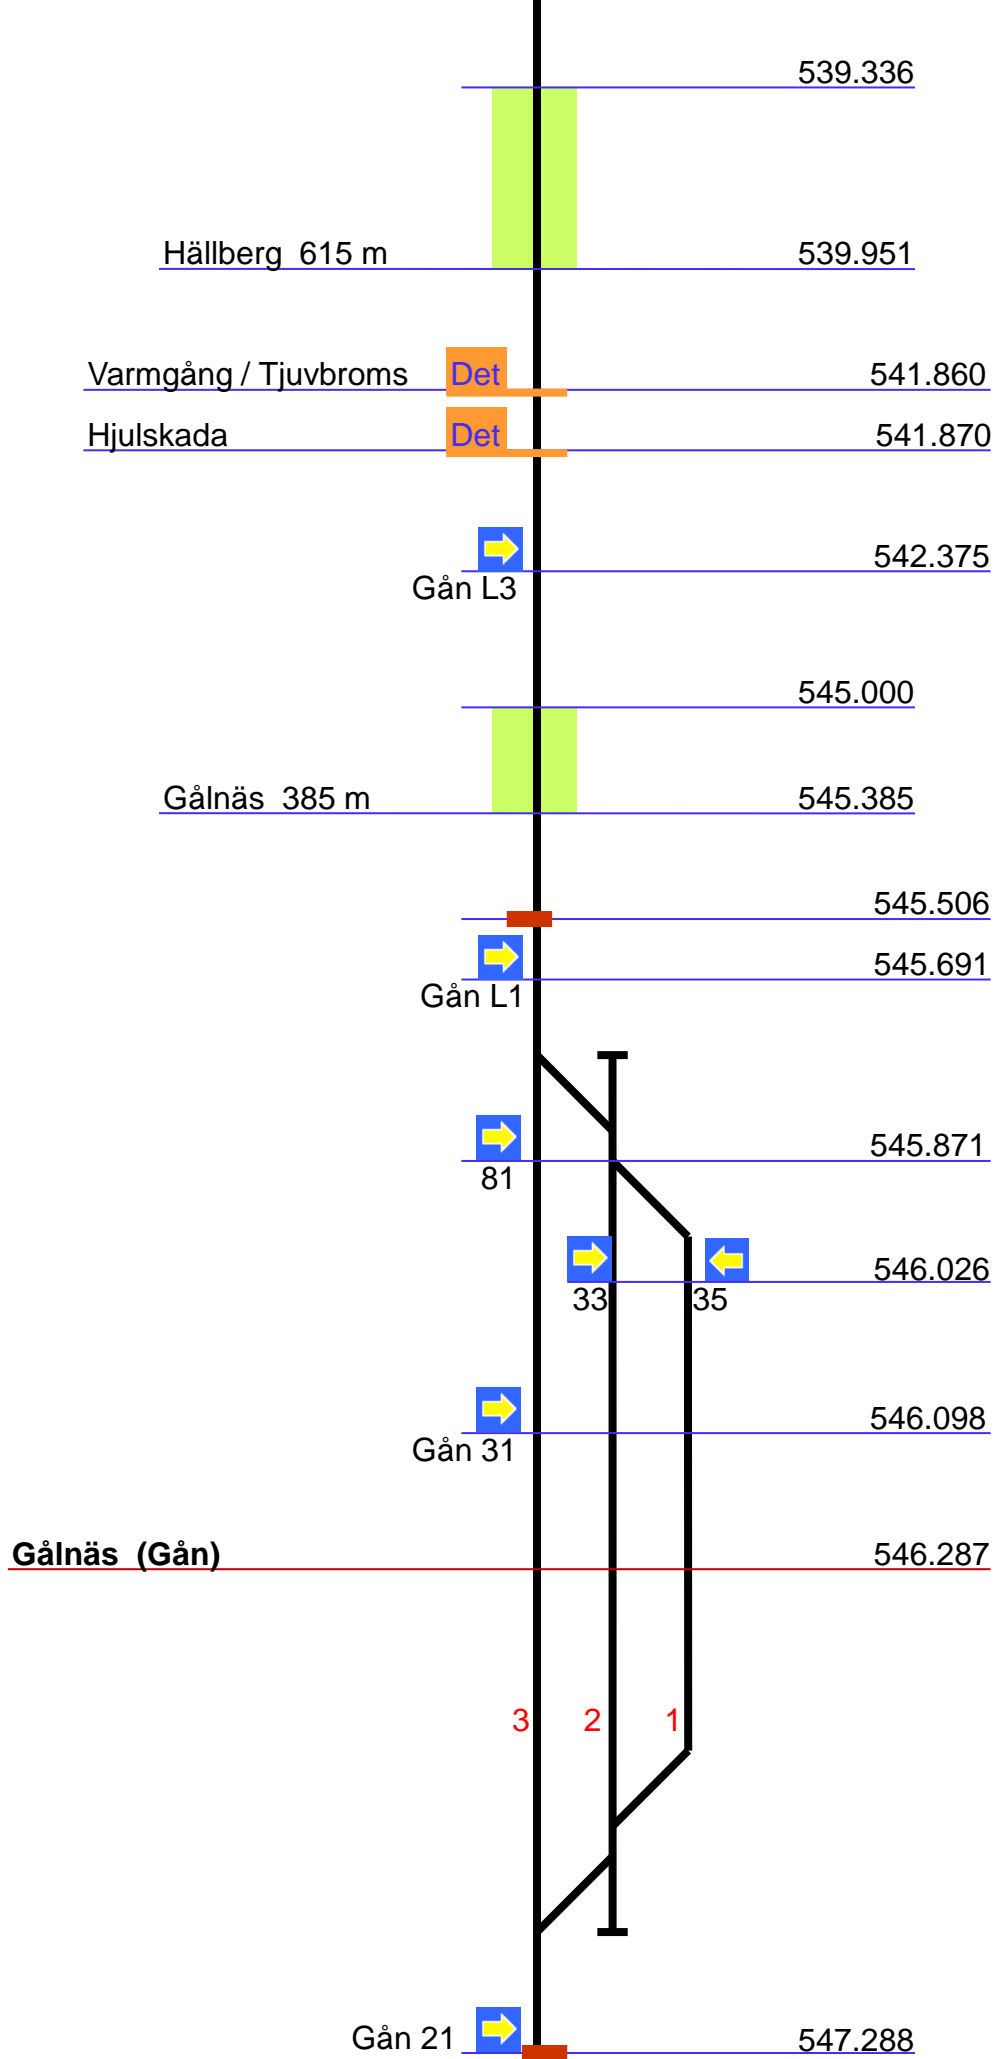

Härnösand (Hsd)

414.723

1 2 3

Hsd 107

415.161

Hsd 105

415.609

80 / 95

415.900

95 / 120

416.093

95 / 120

416.131

Hsd 103

416.202

Hsd 101

416.255

416.293

Murbergsviken (Mbv)

lp

416.917

Älandsbro

160 / 200

417.251