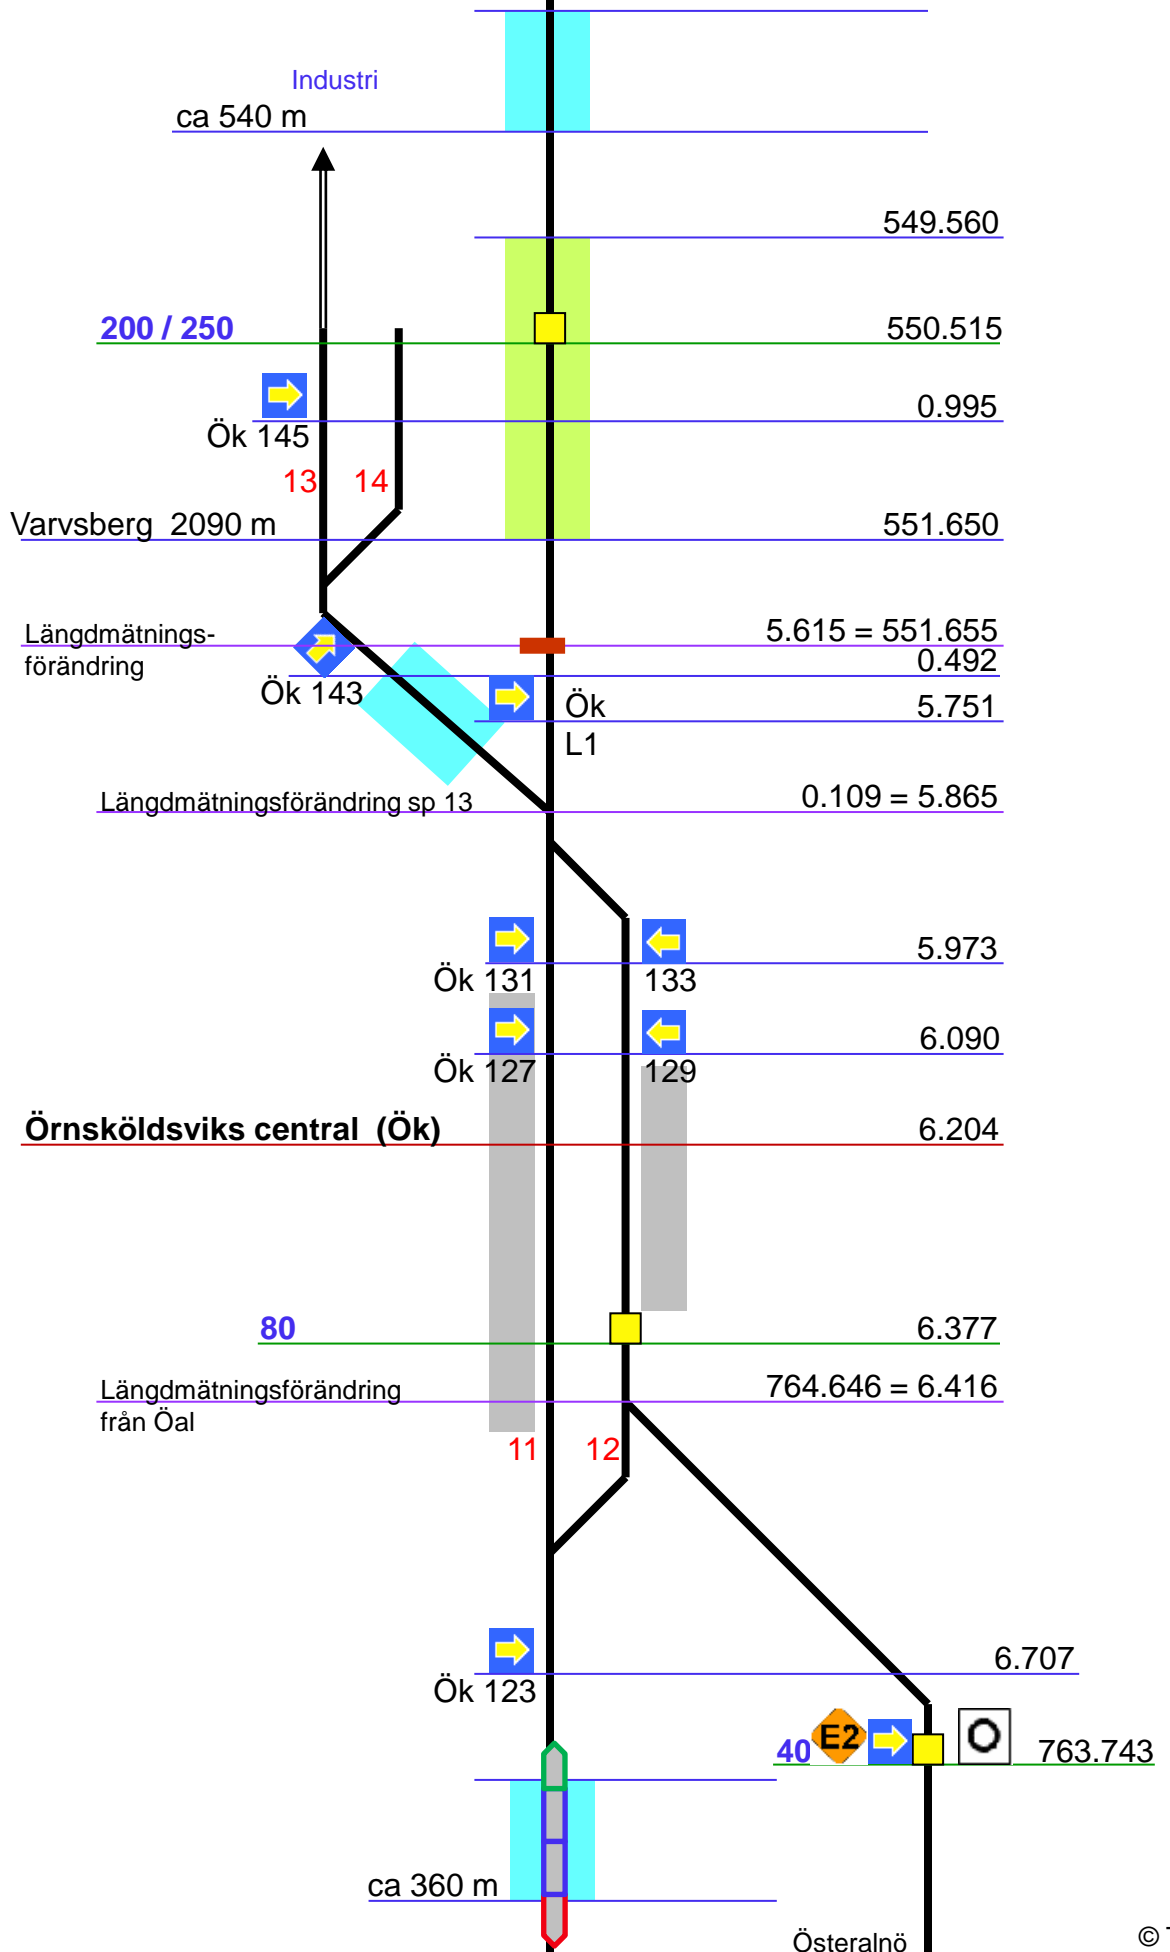

Härnösand (Hsd)

414.723

1 2 3

Hsd 107

415.161

Hsd 105

415.609

80 / 95

415.900

95 / 120

416.093

95 / 120

416.131

Hsd 103

416.202

Hsd 101

416.255

416.293

Murbergsviken (Mbv)

lp

416.917

Älandsbro

160 / 200

417.251