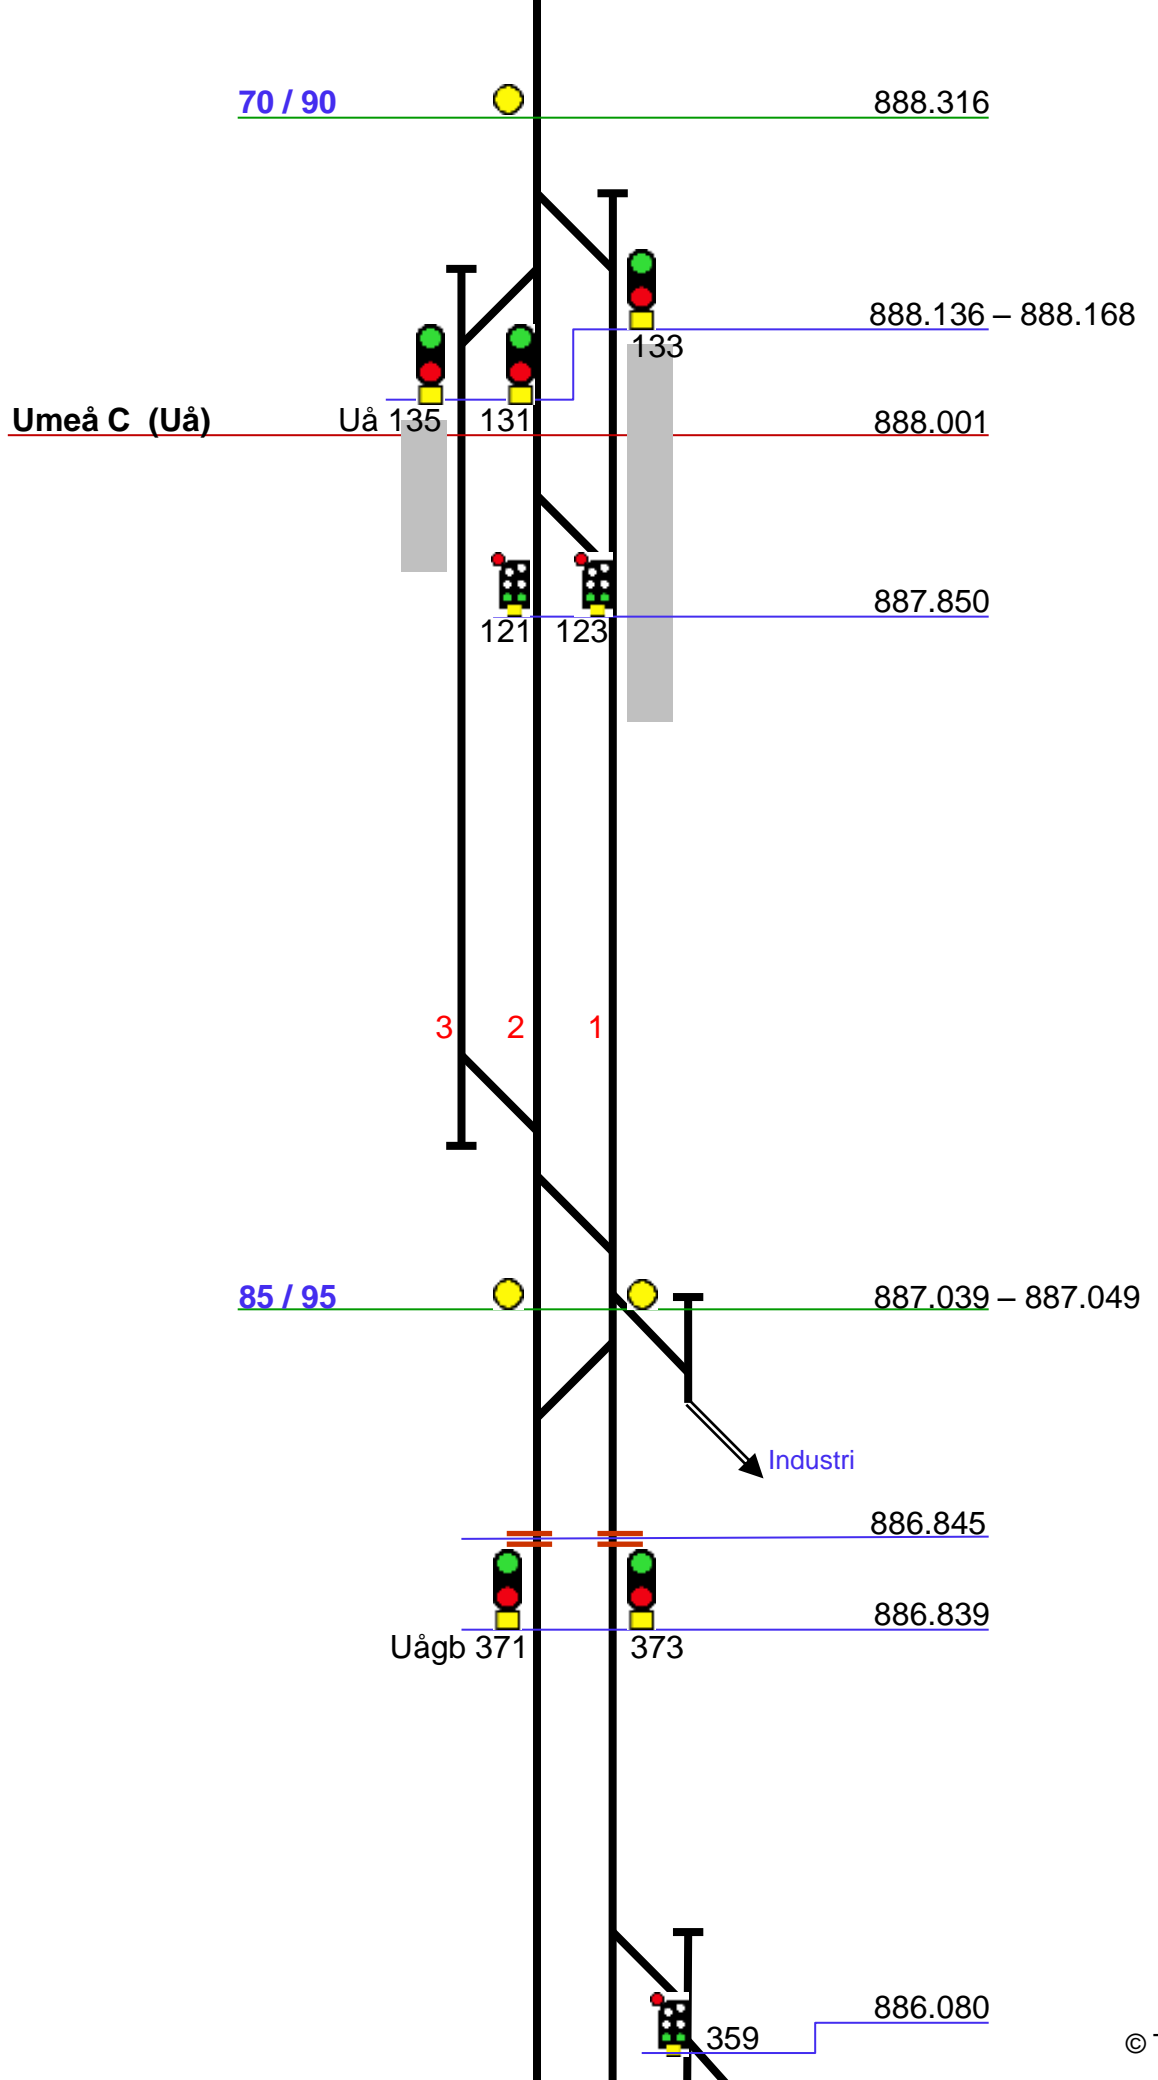

Härnösand (Hsd)

414.723

1 2 3

Hsd 107

415.161

Hsd 105

415.609

80 / 95

415.900

95 / 120

416.093

95 / 120

416.131

Hsd 103

416.202

Hsd 101

416.255

416.293

Murbergsviken (Mbv)

lp

416.917

Älandsbro

160 / 200

417.251