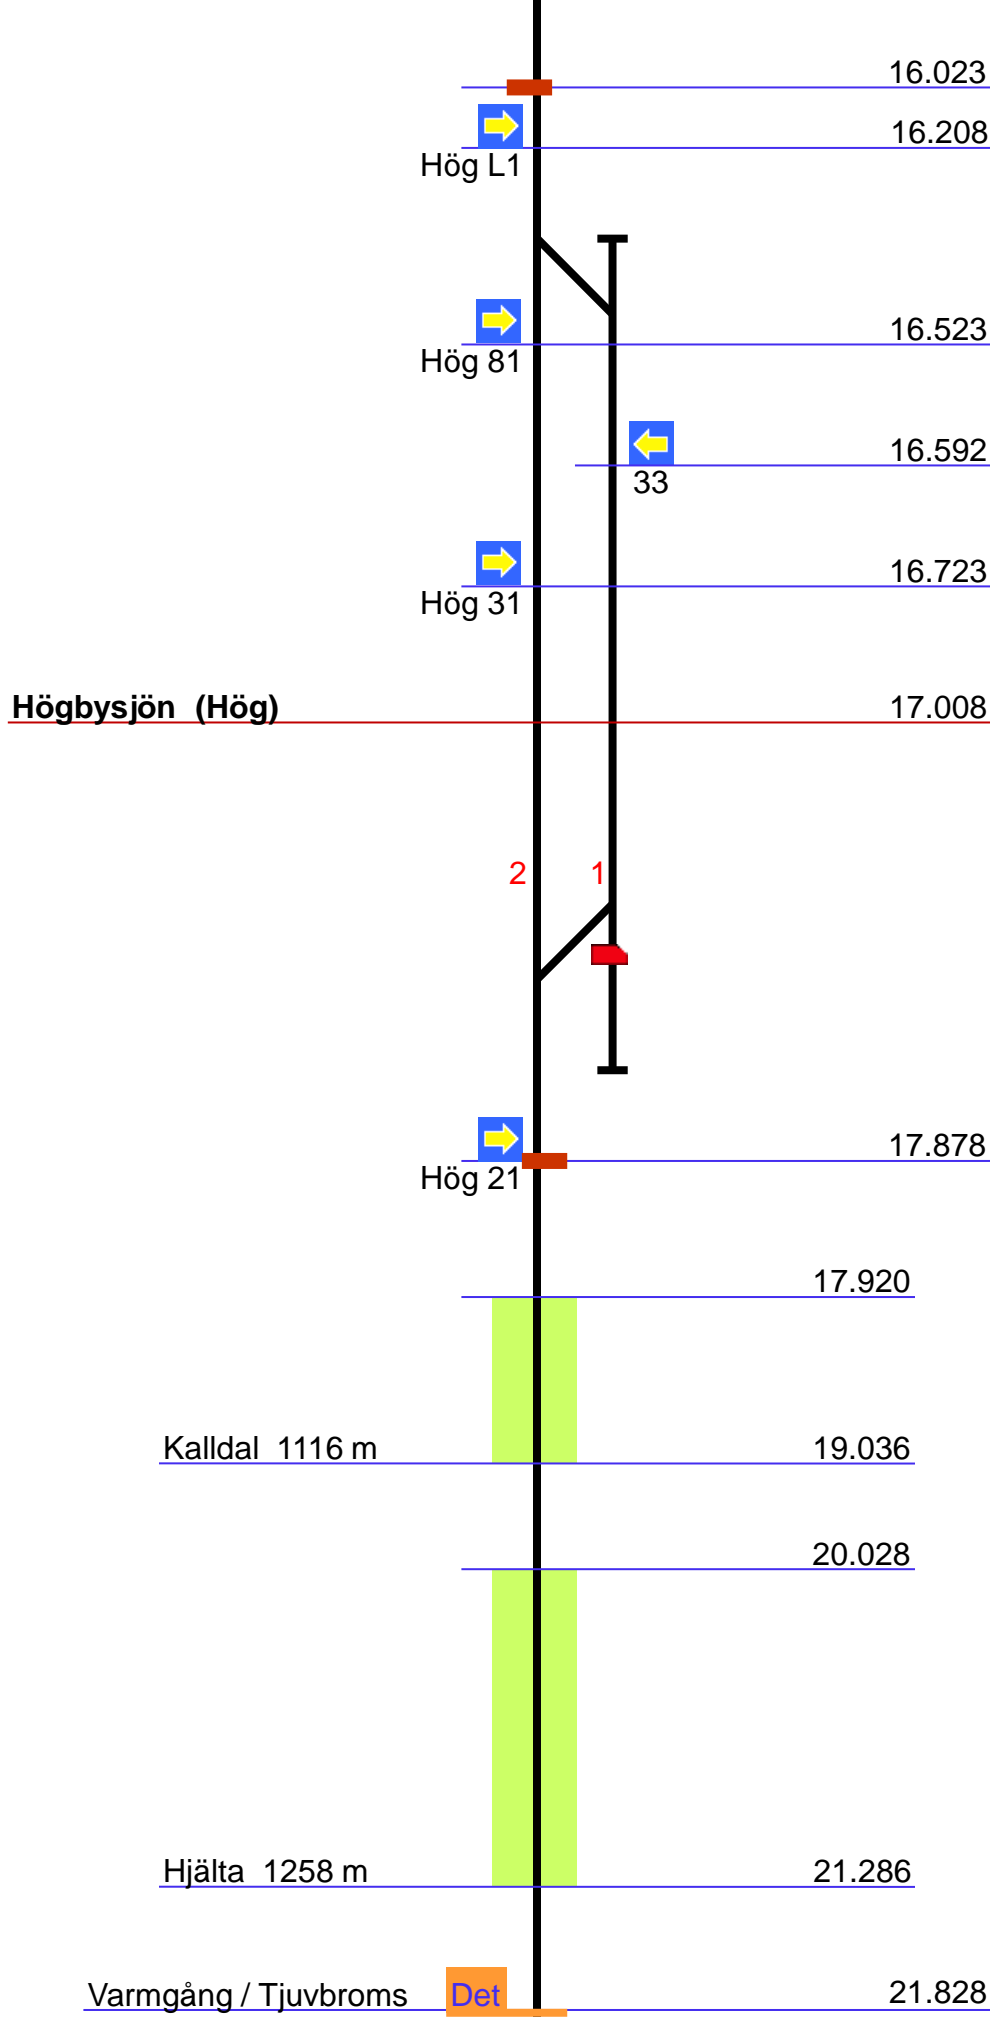

Härnösand (Hsd)

414.723

1 2 3

Hsd 107

415.161

Hsd 105

415.609

80 / 95

415.900

95 / 120

416.093

95 / 120

416.131

Hsd 103

416.202

Hsd 101

416.255

416.293

Murbergsviken (Mbv)

lp

416.917

Älandsbro

160 / 200

417.251