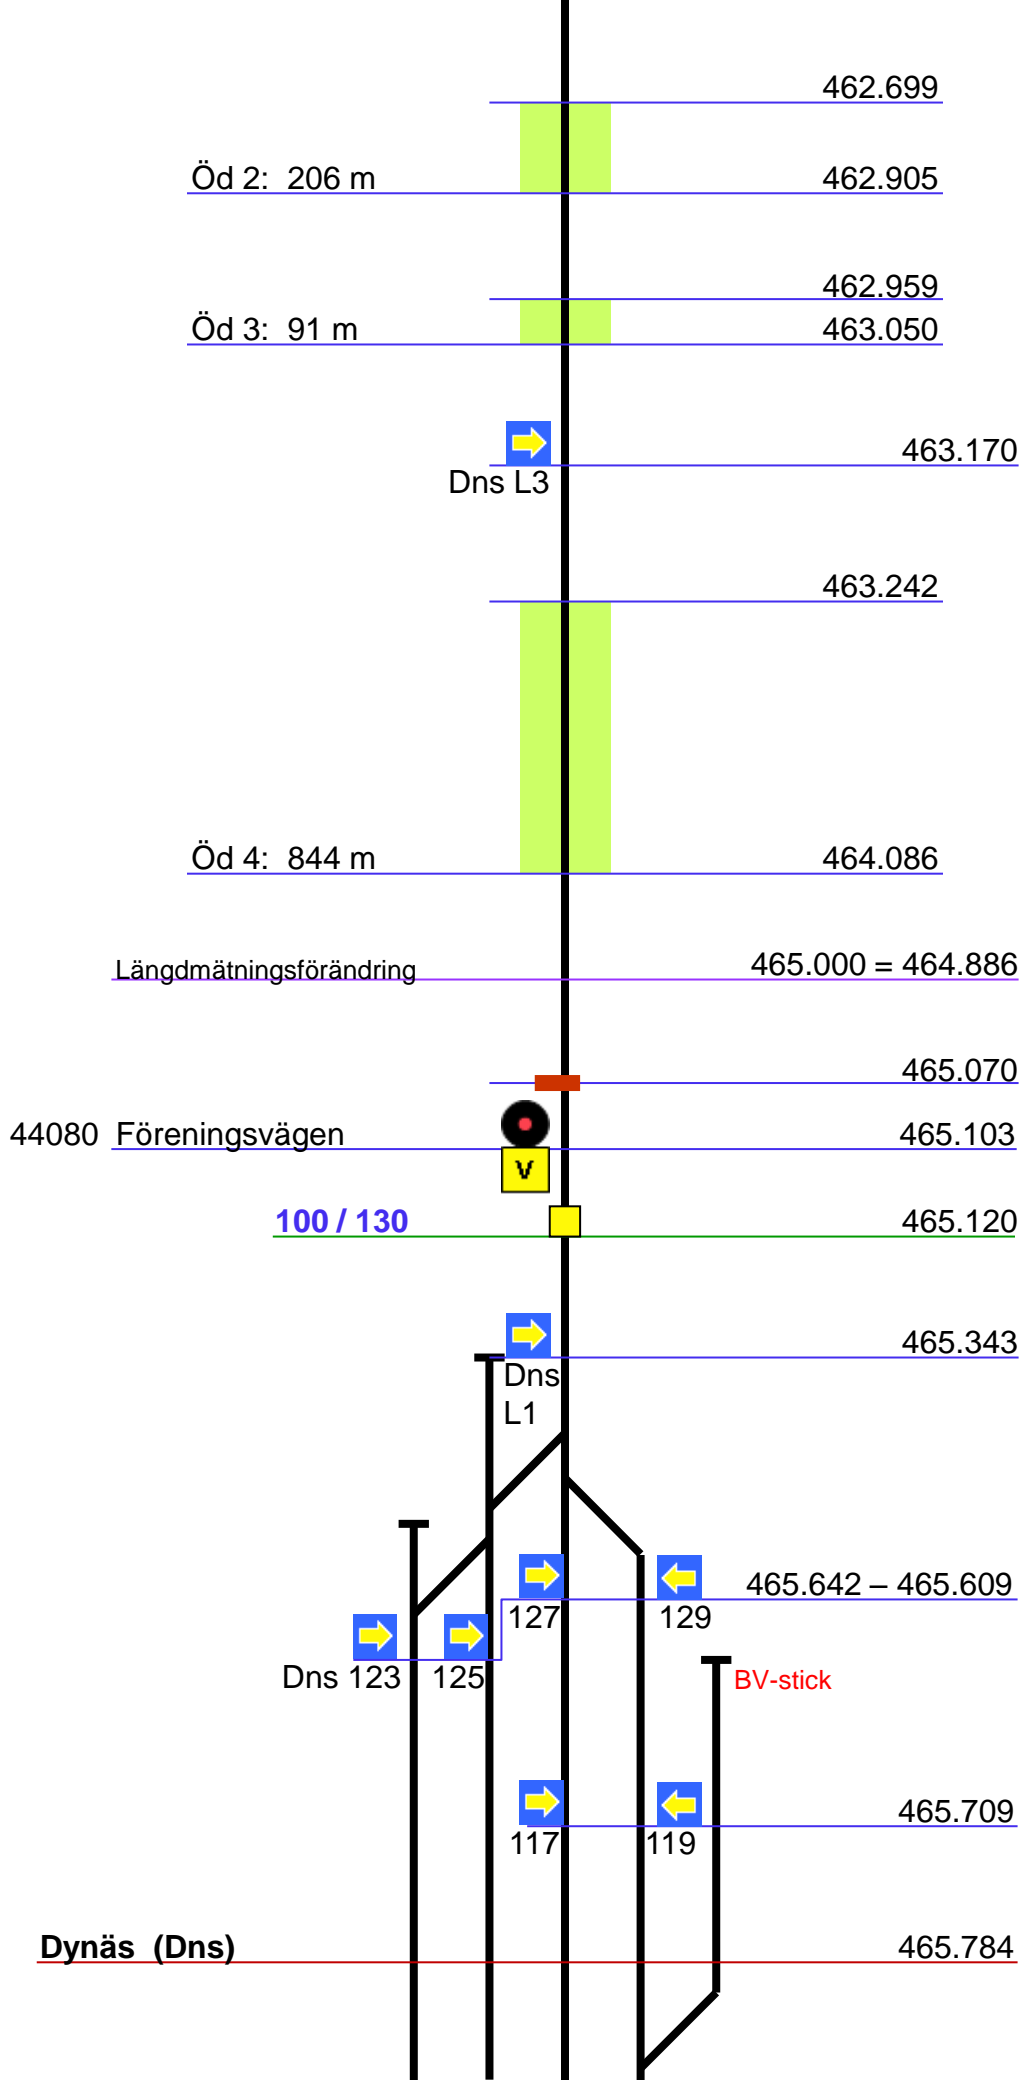

Härnösand (Hsd)

414.723

1 2 3

Hsd 107

415.161

Hsd 105

415.609

80 / 95

415.900

95 / 120

416.093

95 / 120

416.131

Hsd 103

416.202

Hsd 101

416.255

416.293

Murbergsviken (Mbv)

lp

416.917

Älandsbro

160 / 200

417.251