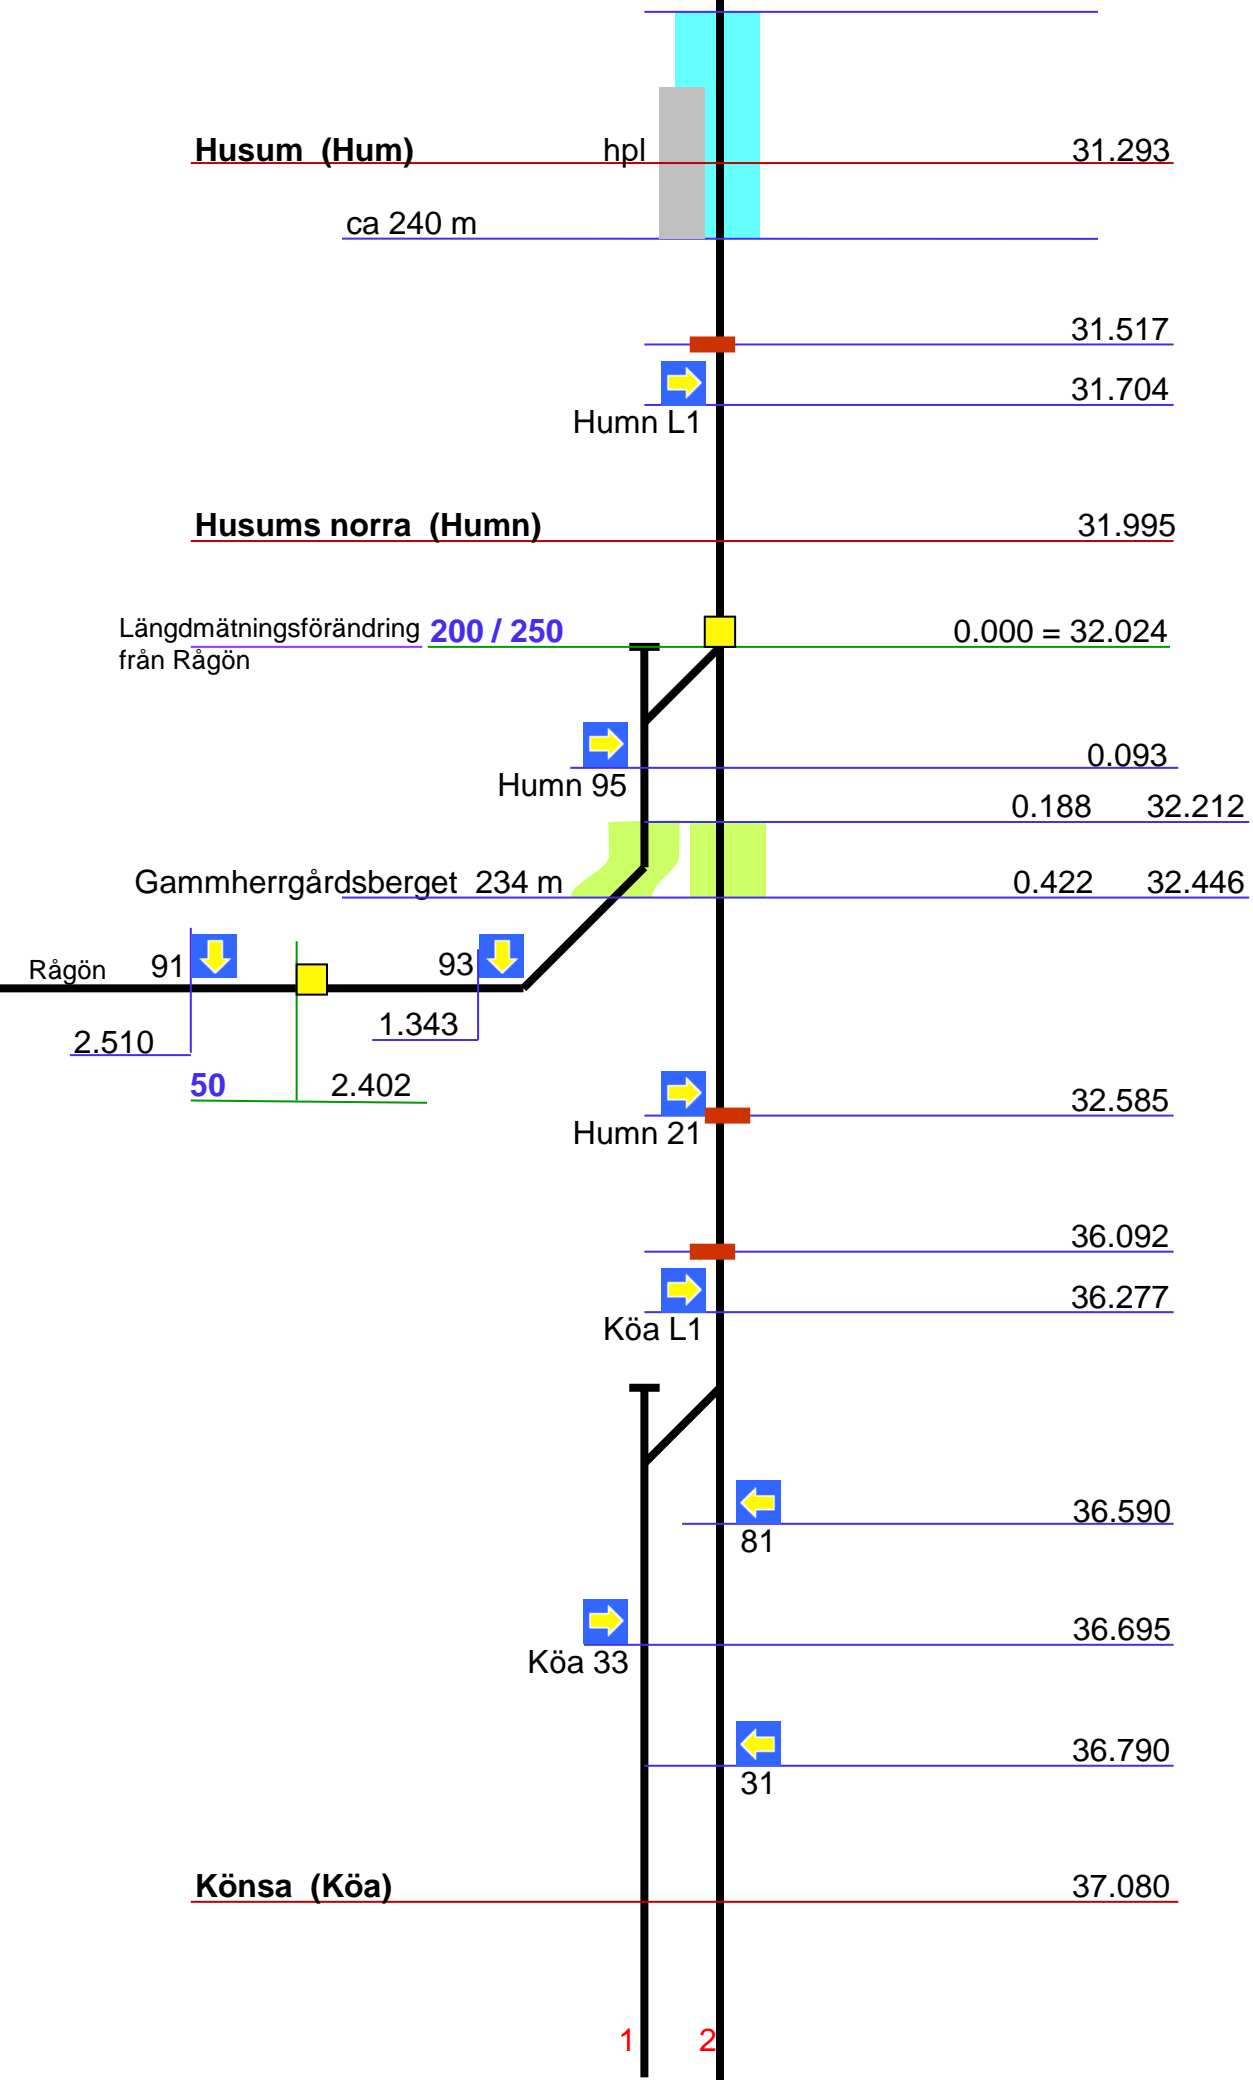

Härnösand (Hsd)

414.723

1 2 3

Hsd 107

415.161

Hsd 105

415.609

80 / 95

415.900

95 / 120

416.093

95 / 120

416.131

Hsd 103

416.202

Hsd 101

416.255

416.293

Murbergsviken (Mbv)

lp

416.917

Älandsbro

160 / 200

417.251