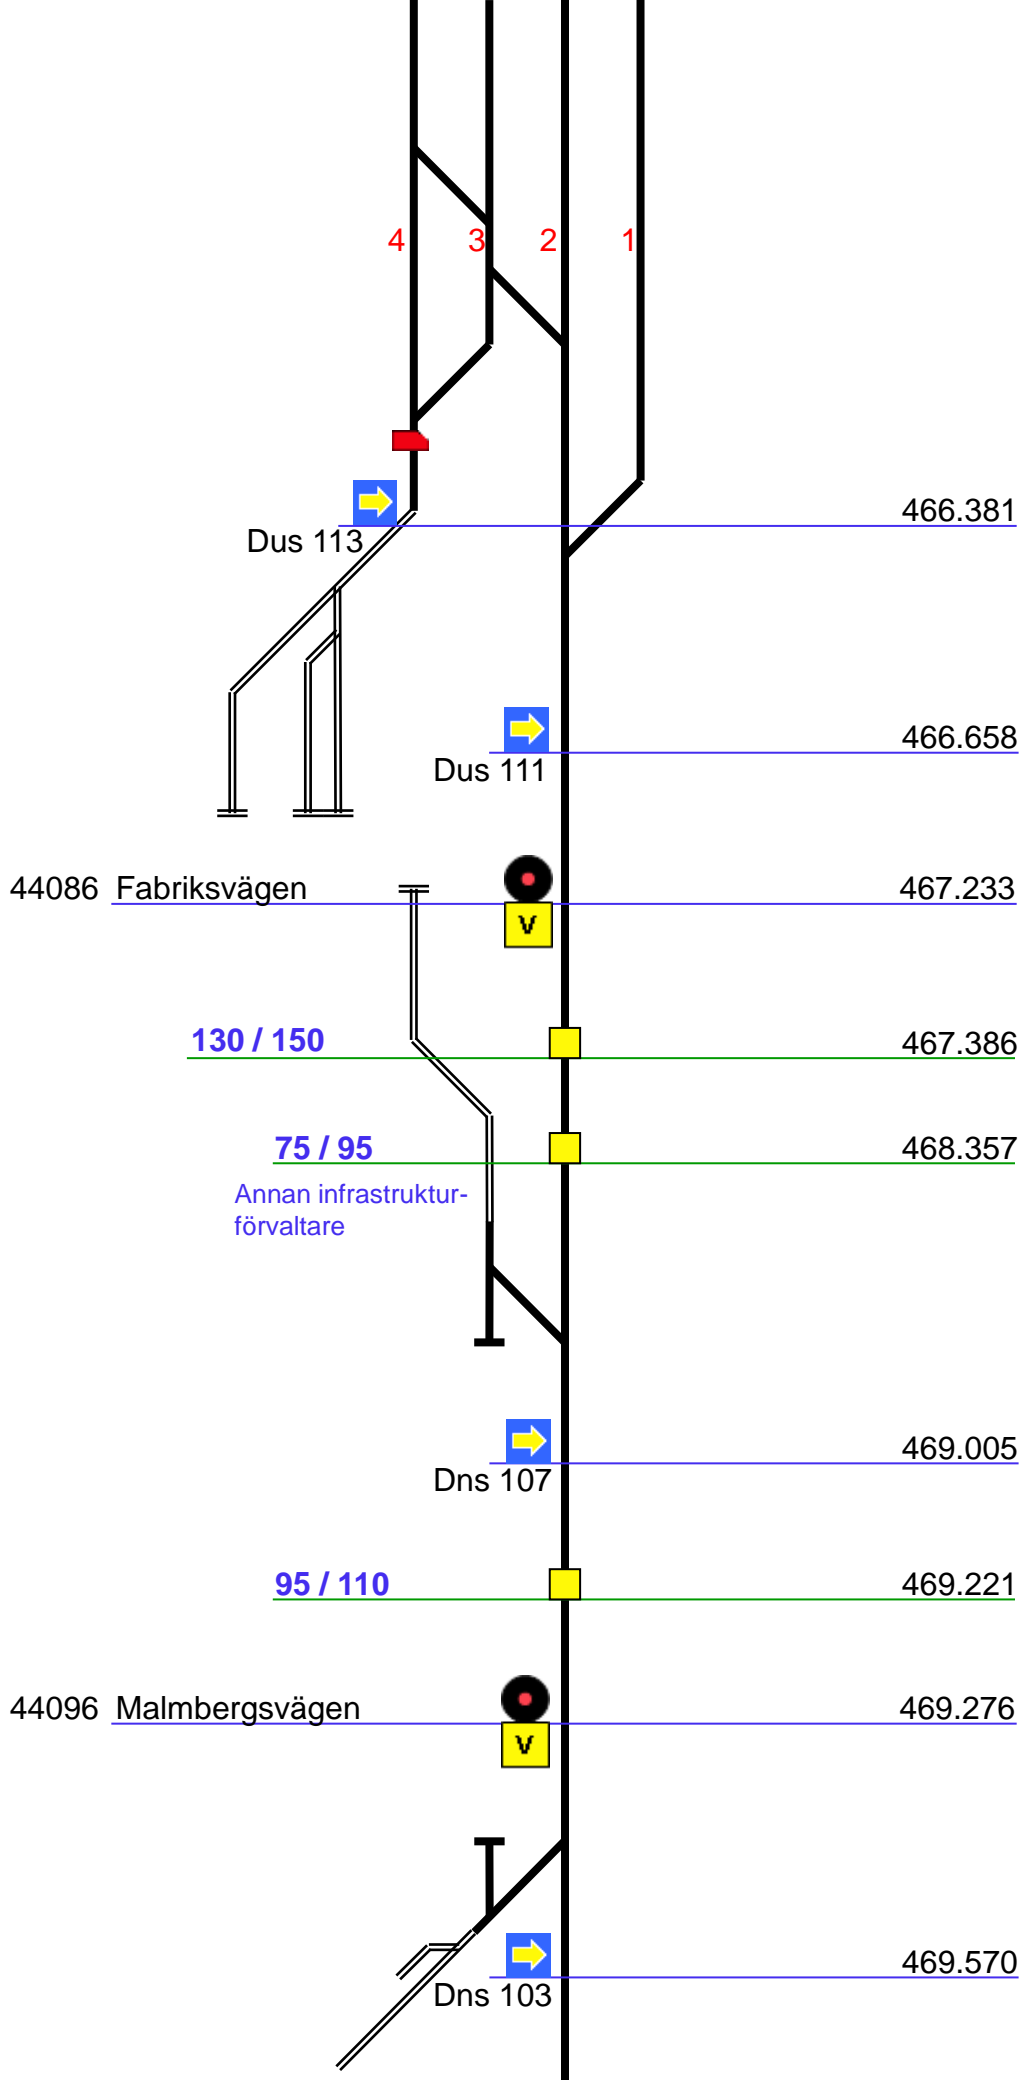

Härnösand (Hsd)

414.723

1 2 3

Hsd 107

415.161

Hsd 105

415.609

80 / 95

415.900

95 / 120

416.093

95 / 120

416.131

Hsd 103

416.202

Hsd 101

416.255

416.293

Murbergsviken (Mbv)

lp

416.917

Älandsbro

160 / 200

417.251