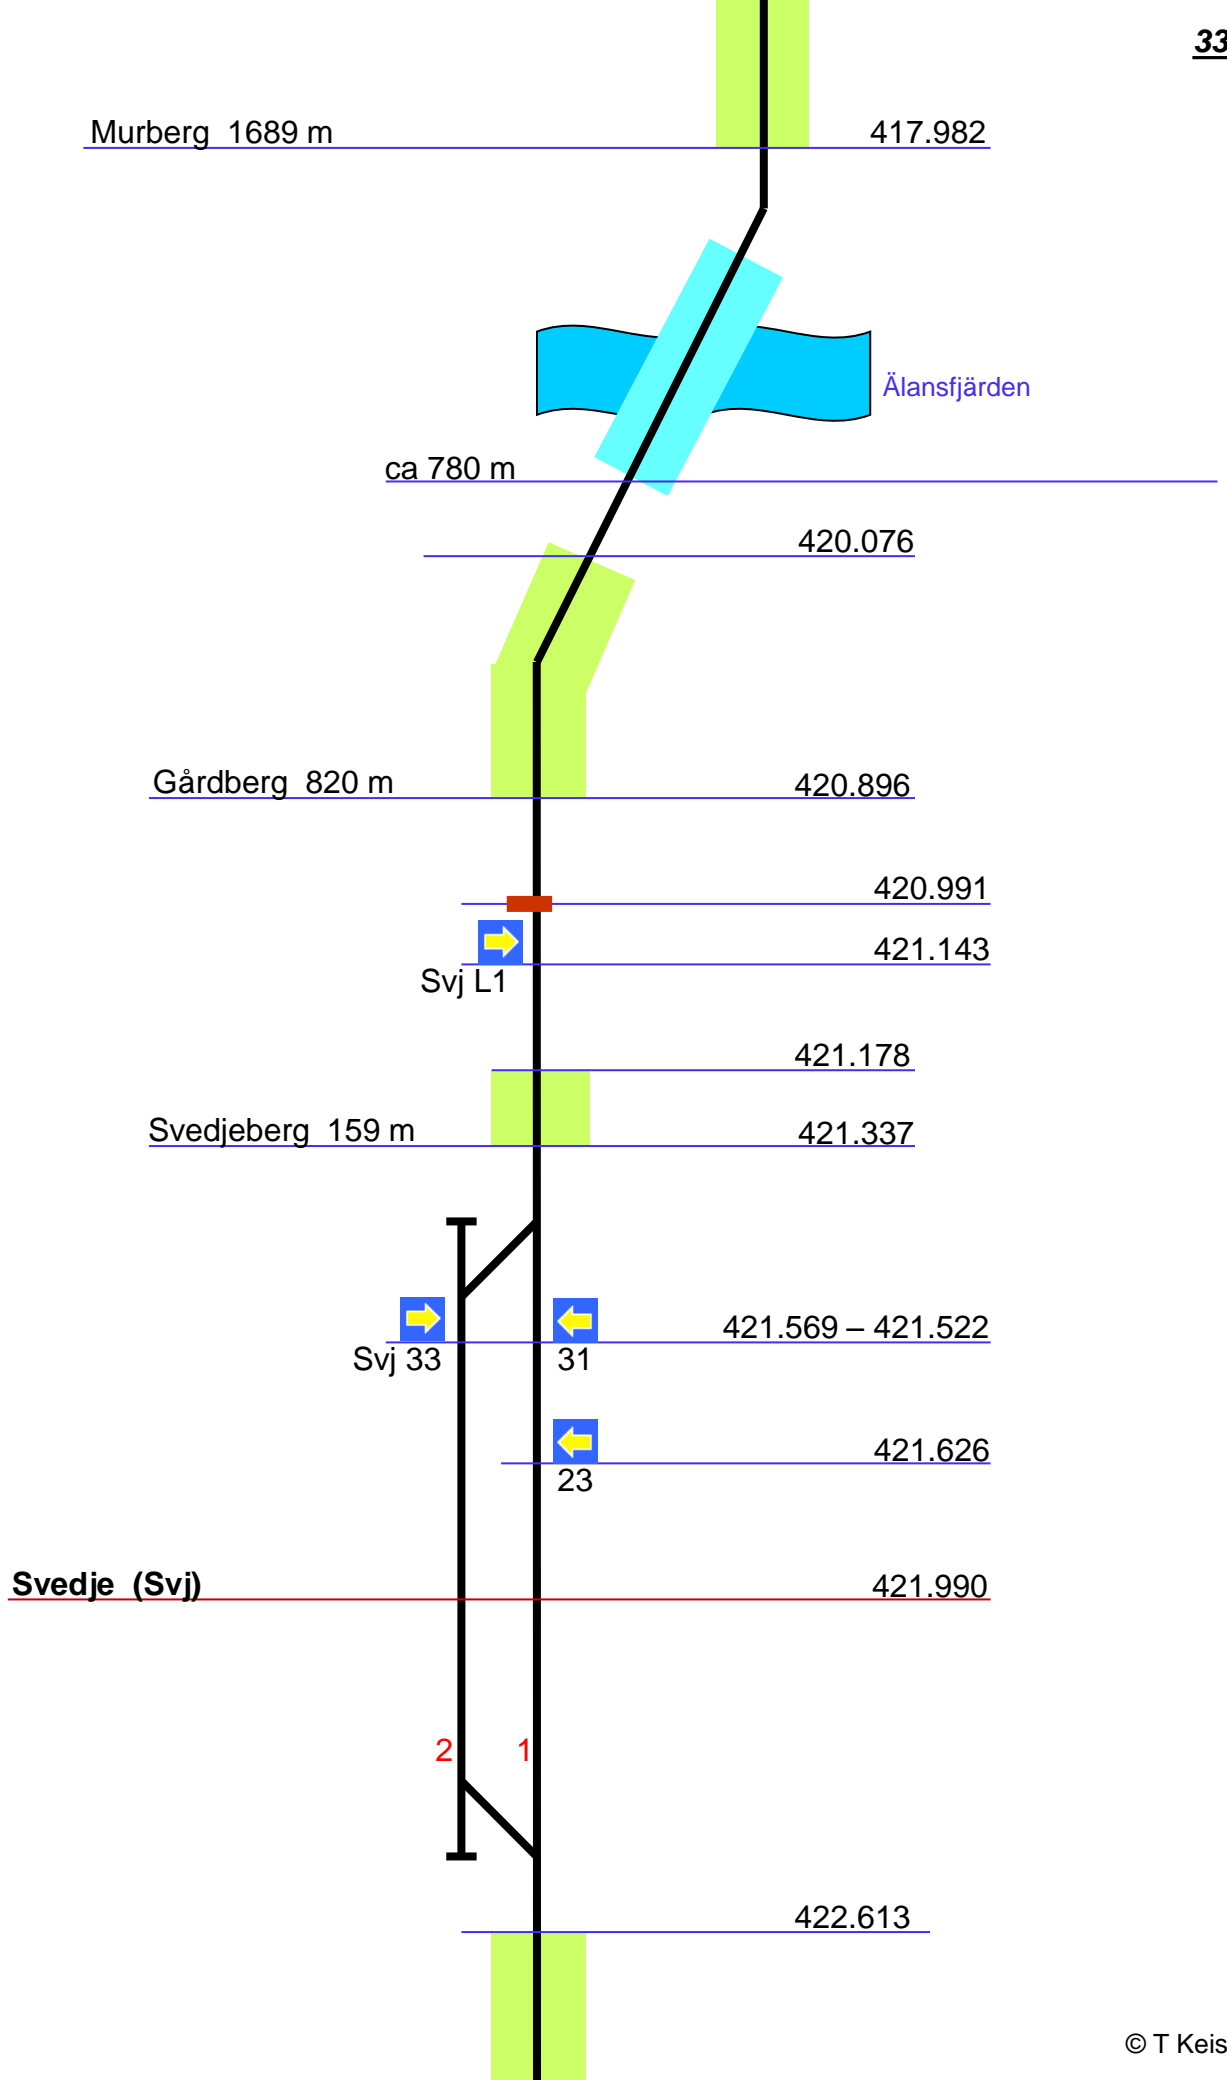

Härnösand (Hsd)

414.723

1 2 3

Hsd 107

415.161

Hsd 105

415.609

80 / 95

415.900

95 / 120

416.093

95 / 120

416.131

Hsd 103

416.202

Hsd 101

416.255

416.293

Murbergsviken (Mbv)

lp

416.917

Älandsbro

160 / 200

417.251