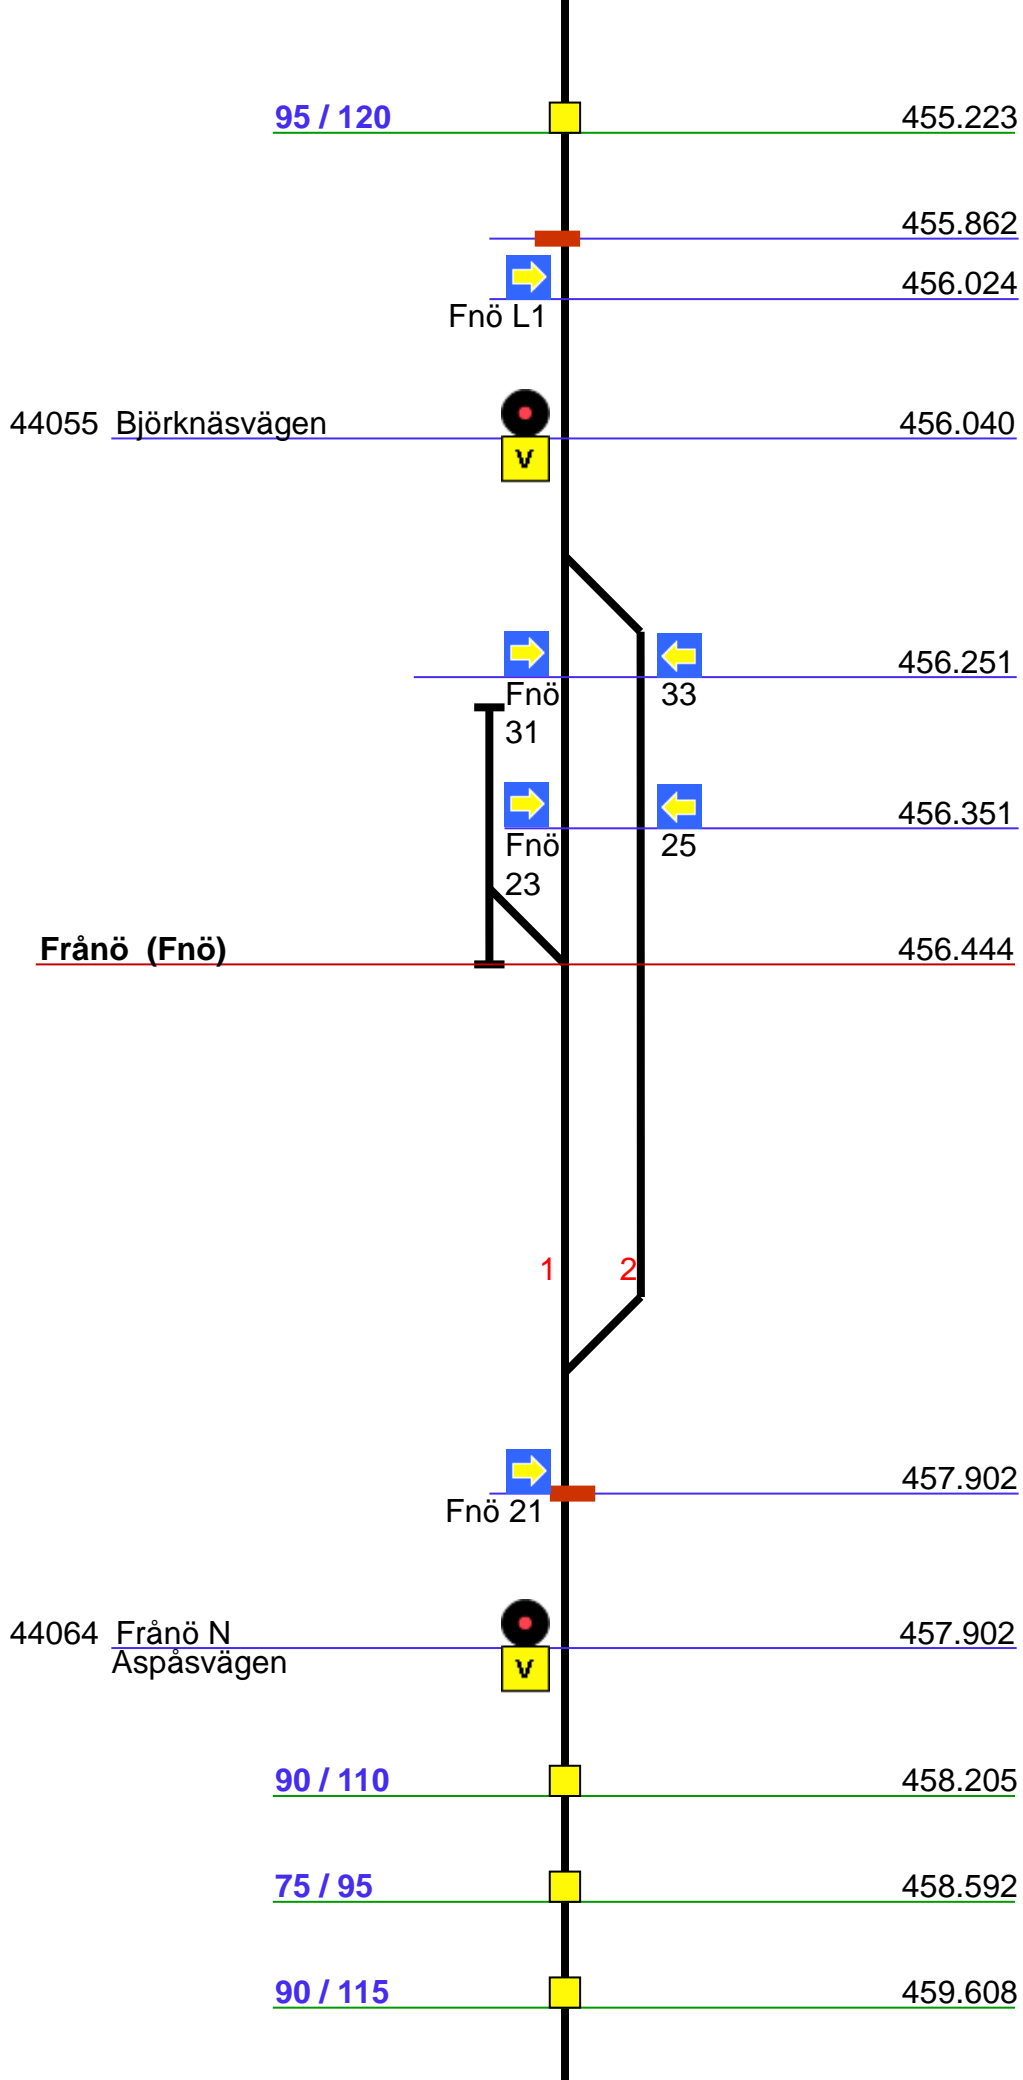

Härnösand (Hsd)

414.723

1 2 3

Hsd 107

415.161

Hsd 105

415.609

80 / 95

415.900

95 / 120

416.093

95 / 120

416.131

Hsd 103

416.202

Hsd 101

416.255

416.293

Murbergsviken (Mbv)

lp

416.917

Älandsbro

160 / 200

417.251