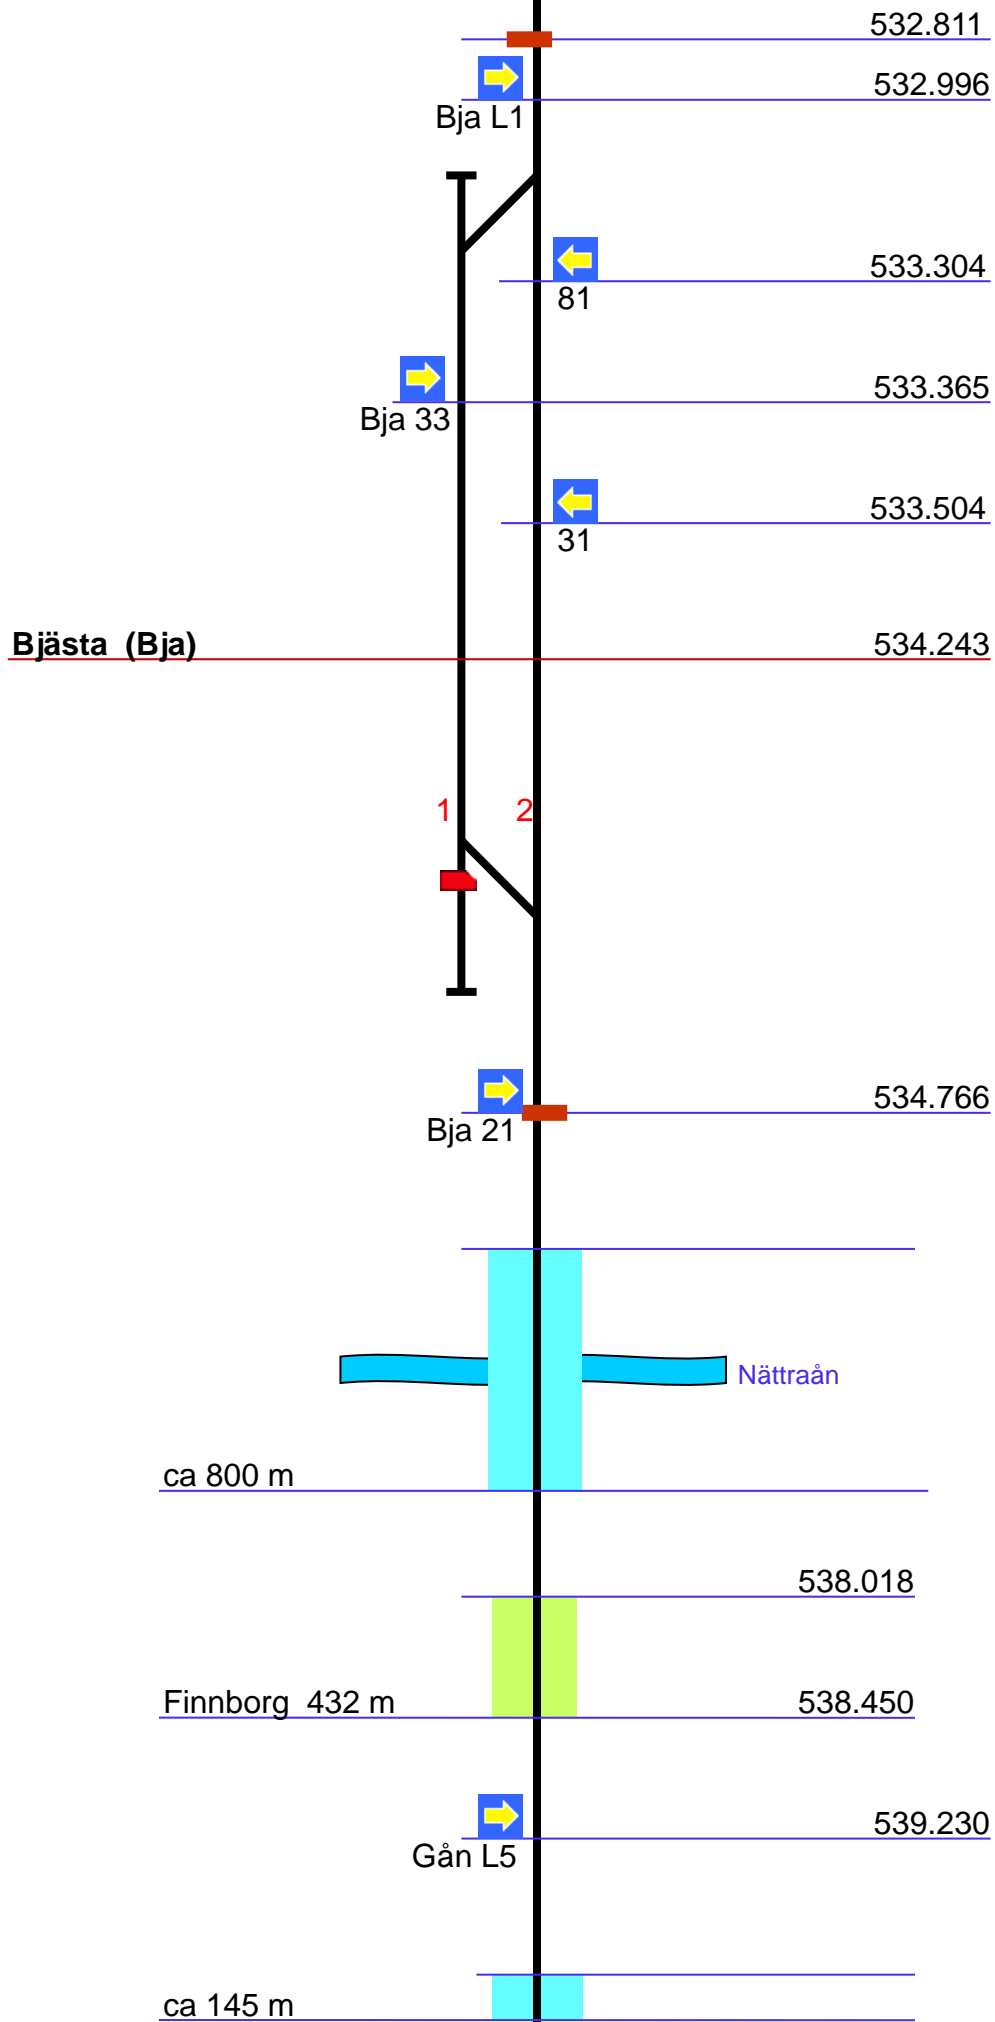

Härnösand (Hsd)

414.723

1 2 3

Hsd 107

415.161

Hsd 105

415.609

80 / 95

415.900

95 / 120

416.093

95 / 120

416.131

Hsd 103

416.202

Hsd 101

416.255

416.293

Murbergsviken (Mbv)

lp

416.917

Älandsbro

160 / 200

417.251