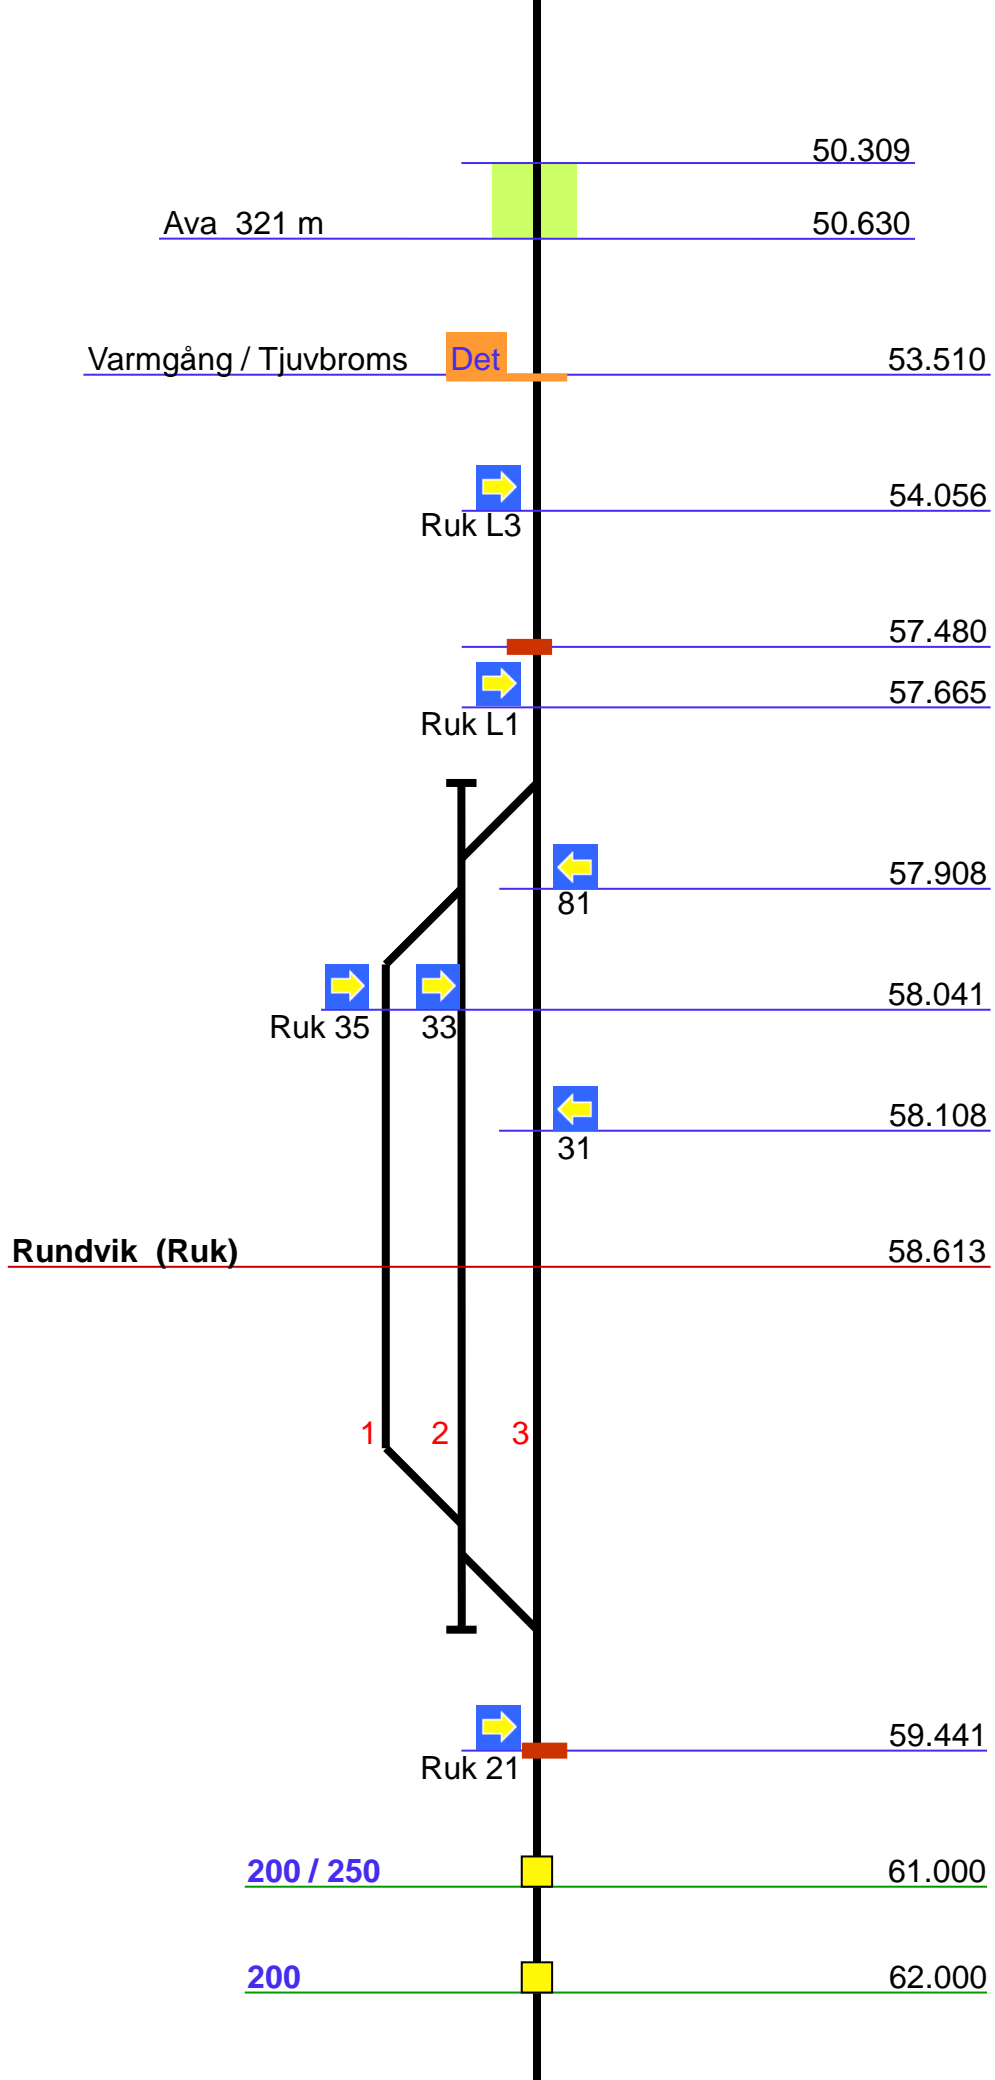

Härnösand (Hsd)

414.723

1 2 3

Hsd 107

415.161

Hsd 105

415.609

80 / 95

415.900

95 / 120

416.093

95 / 120

416.131

Hsd 103

416.202

Hsd 101

416.255

416.293

Murbergsviken (Mbv)

lp

416.917

Älandsbro

160 / 200

417.251