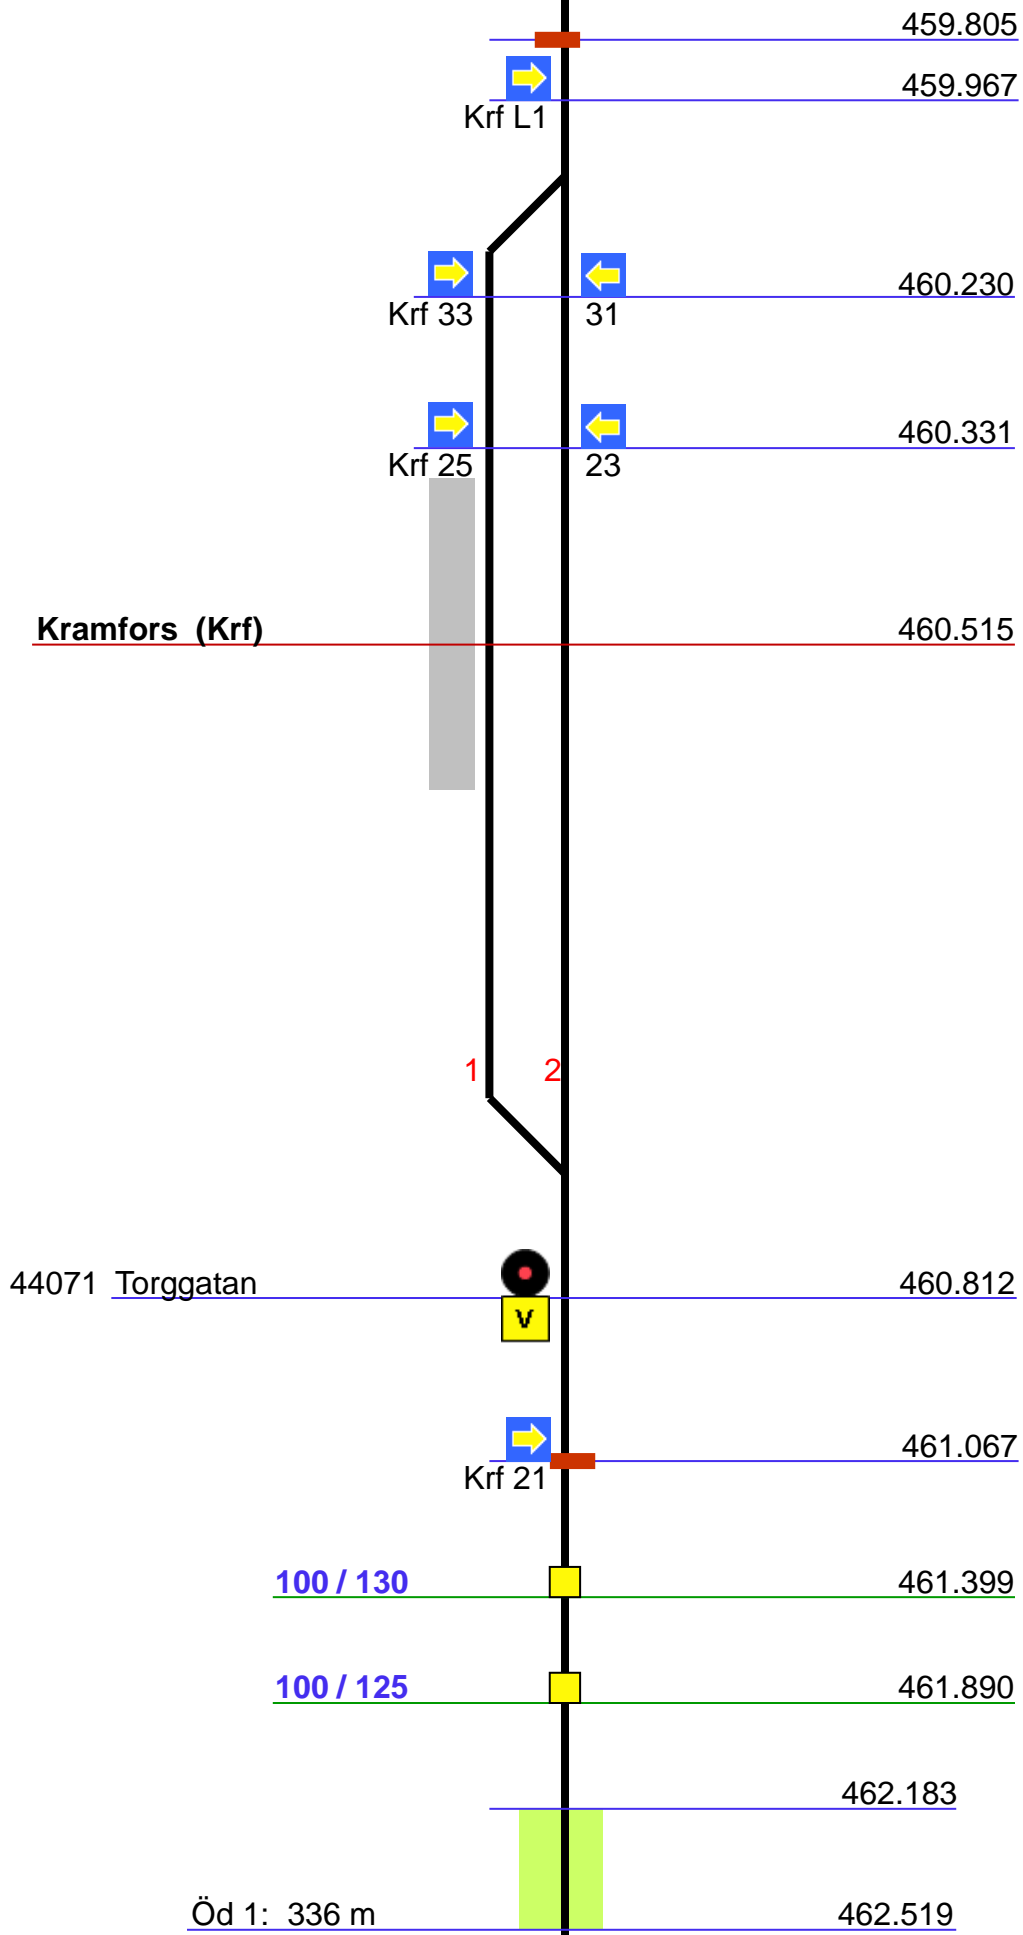

Härnösand (Hsd)

414.723

1 2 3

Hsd 107

415.161

Hsd 105

415.609

80 / 95

415.900

95 / 120

416.093

95 / 120

416.131

Hsd 103

416.202

Hsd 101

416.255

416.293

Murbergsviken (Mbv)

lp

416.917

Älandsbro

160 / 200

417.251