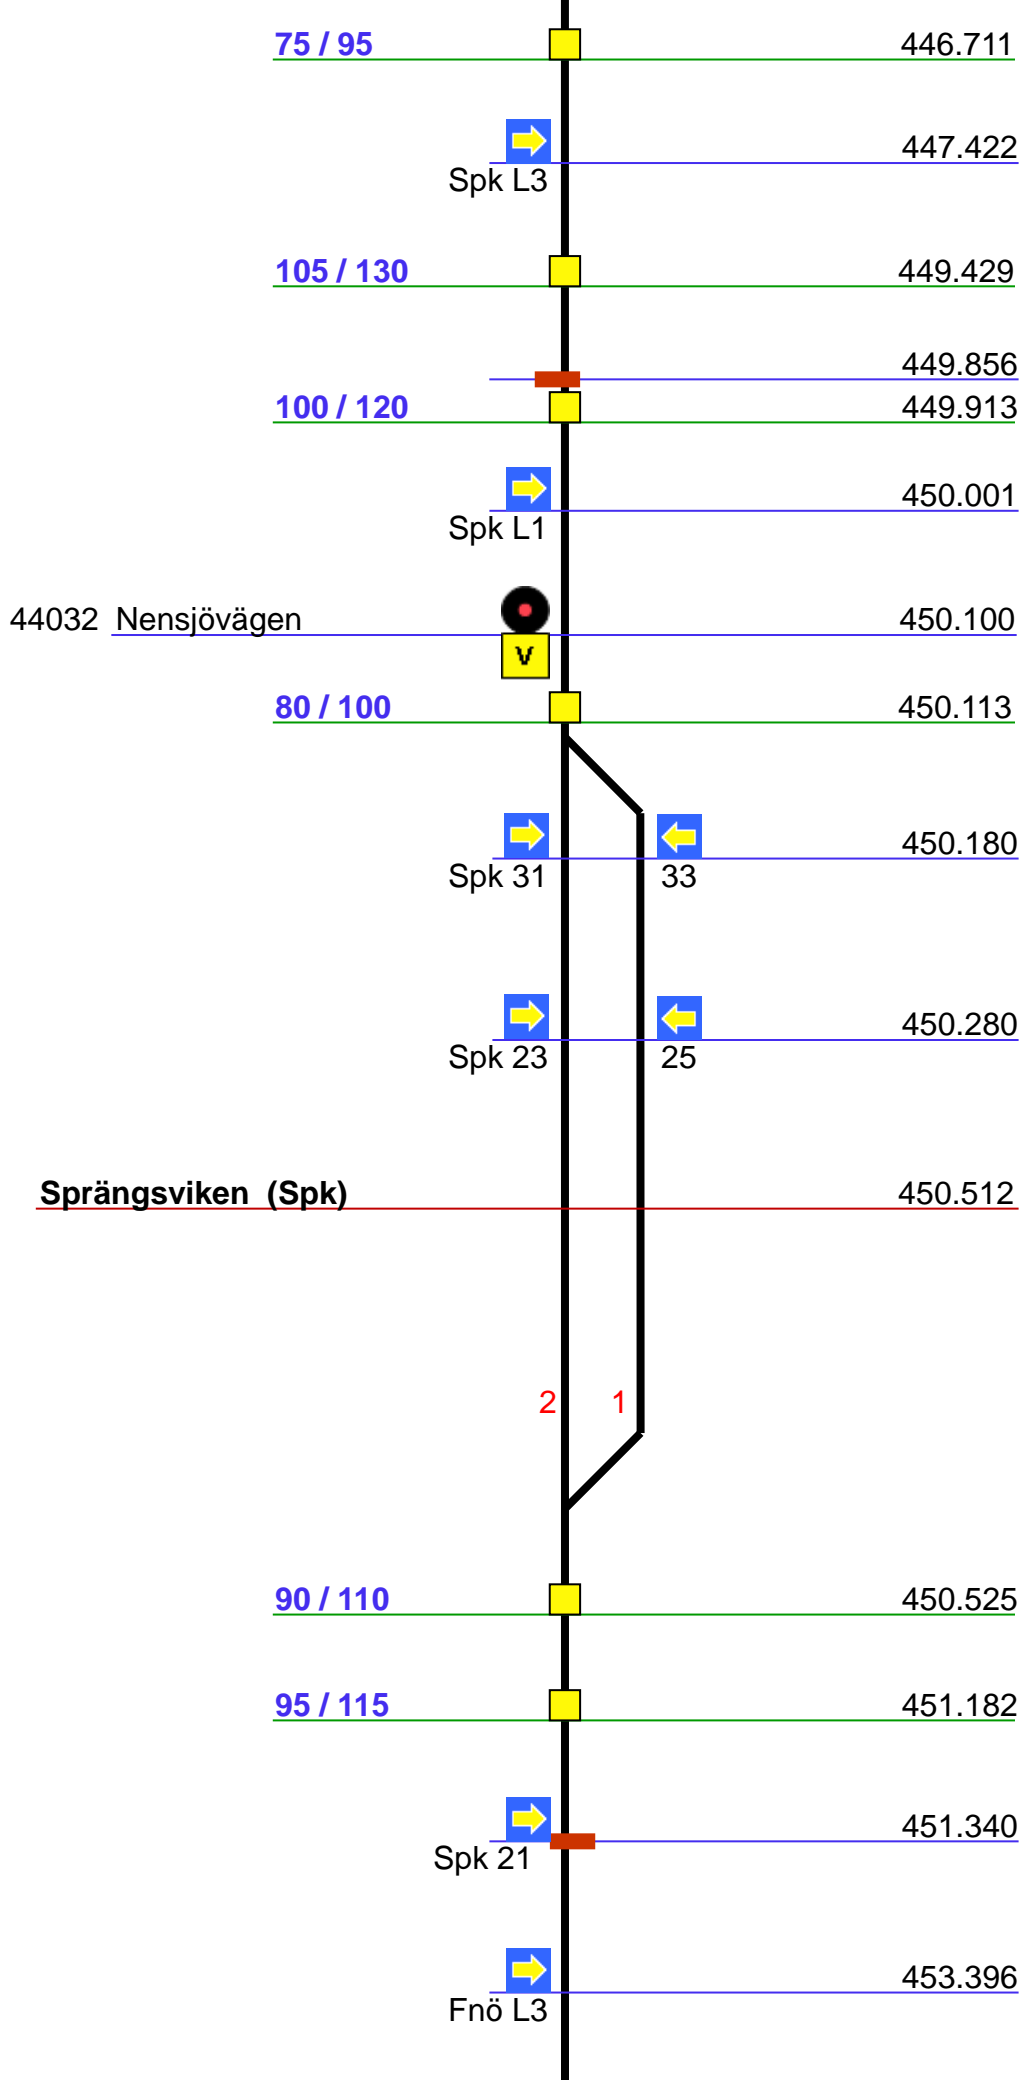

Härnösand (Hsd)

414.723

1 2 3

Hsd 107

415.161

Hsd 105

415.609

80 / 95

415.900

95 / 120

416.093

95 / 120

416.131

Hsd 103

416.202

Hsd 101

416.255

416.293

Murbergsviken (Mbv)

lp

416.917

Älandsbro

160 / 200

417.251