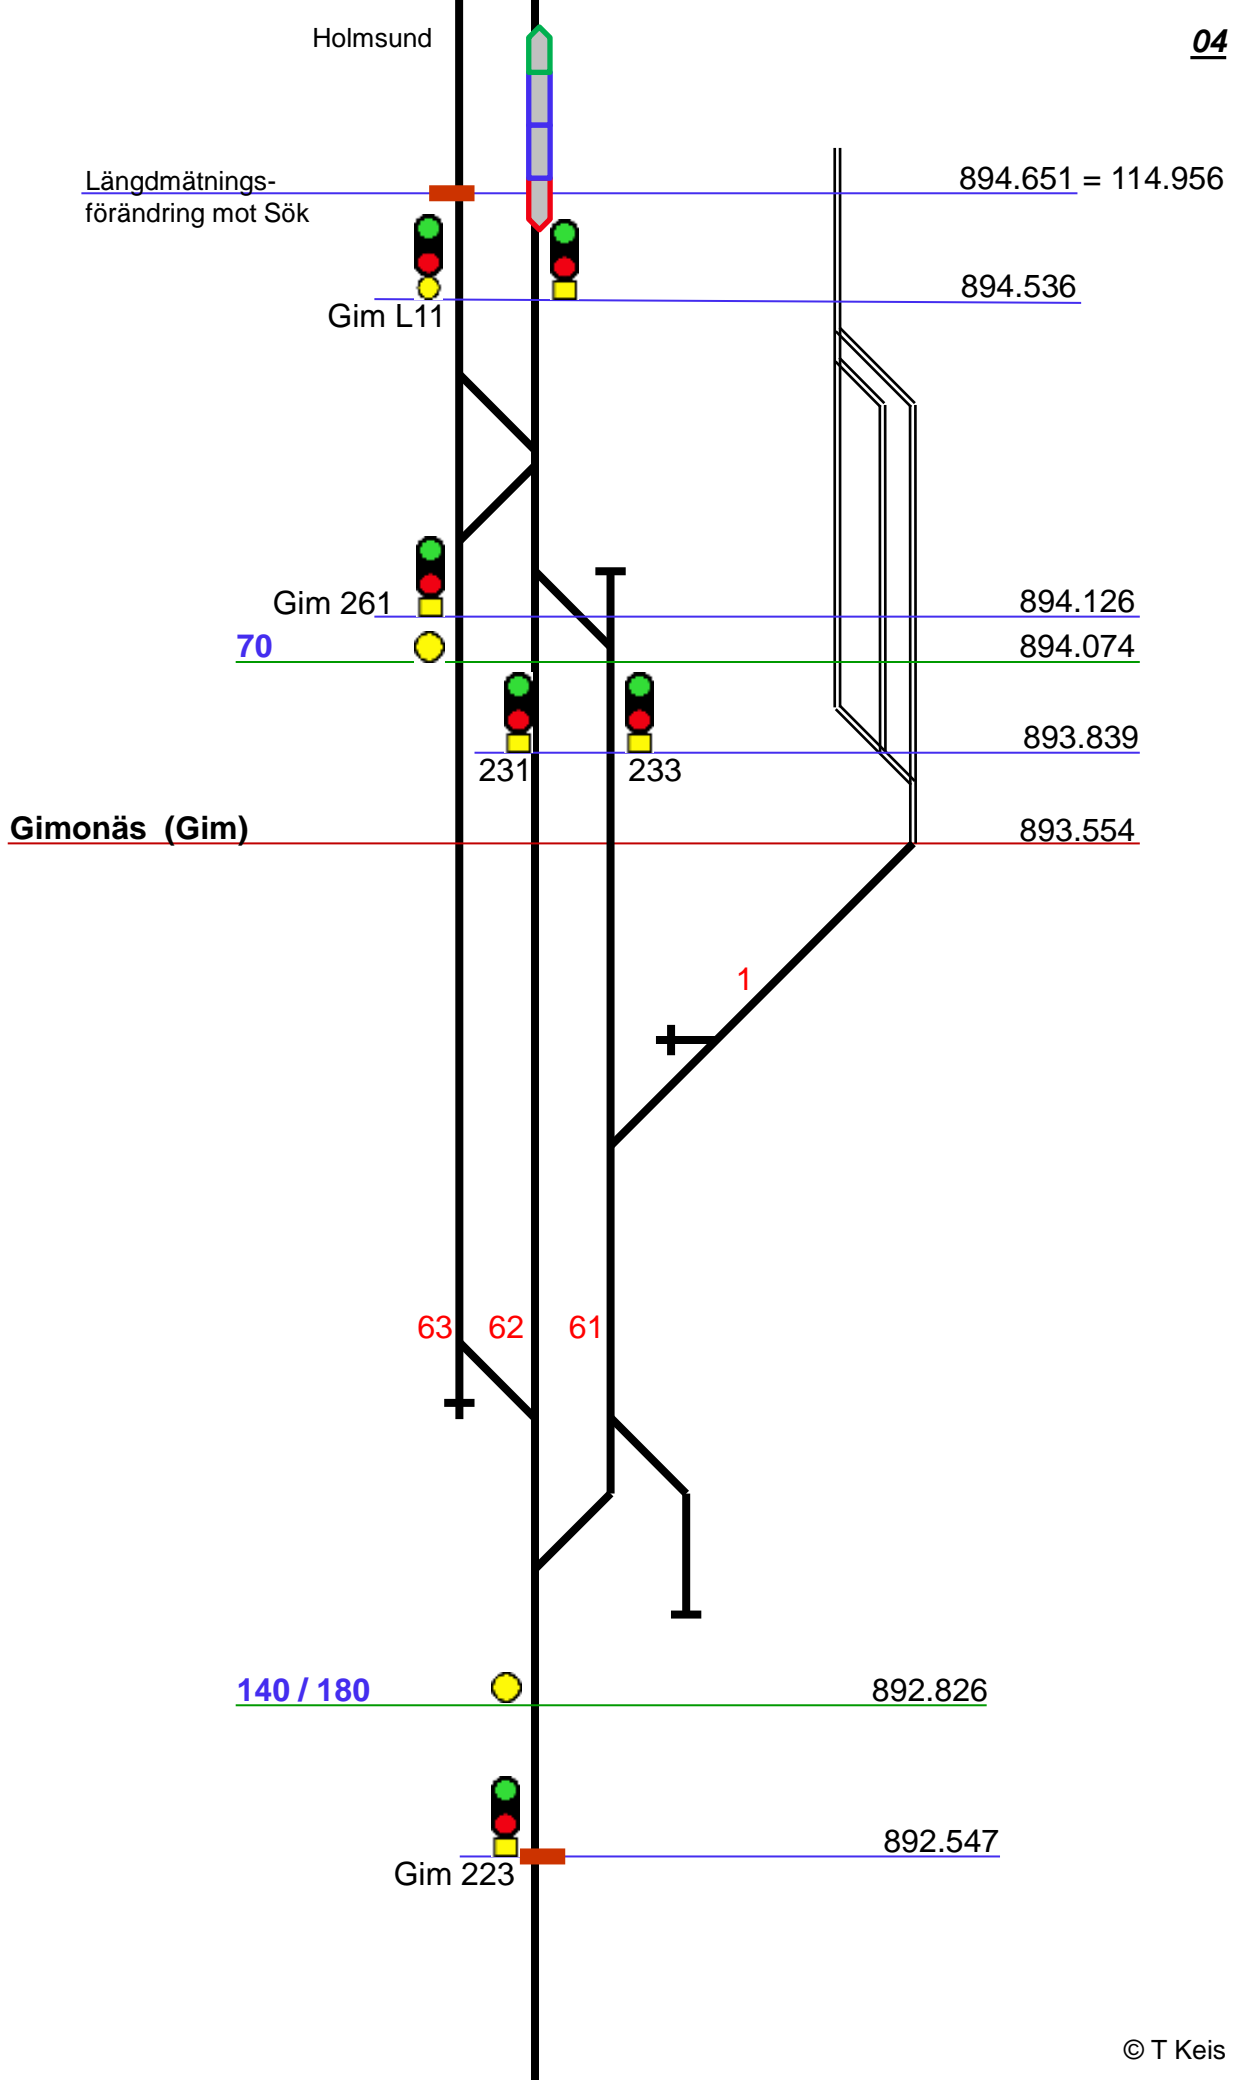

Härnösand (Hsd)

414.723

1 2 3

Hsd 107

415.161

Hsd 105

415.609

80 / 95

415.900

95 / 120

416.093

95 / 120

416.131

Hsd 103

416.202

Hsd 101

416.255

416.293

Murbergsviken (Mbv)

lp

416.917

Älandsbro

160 / 200

417.251