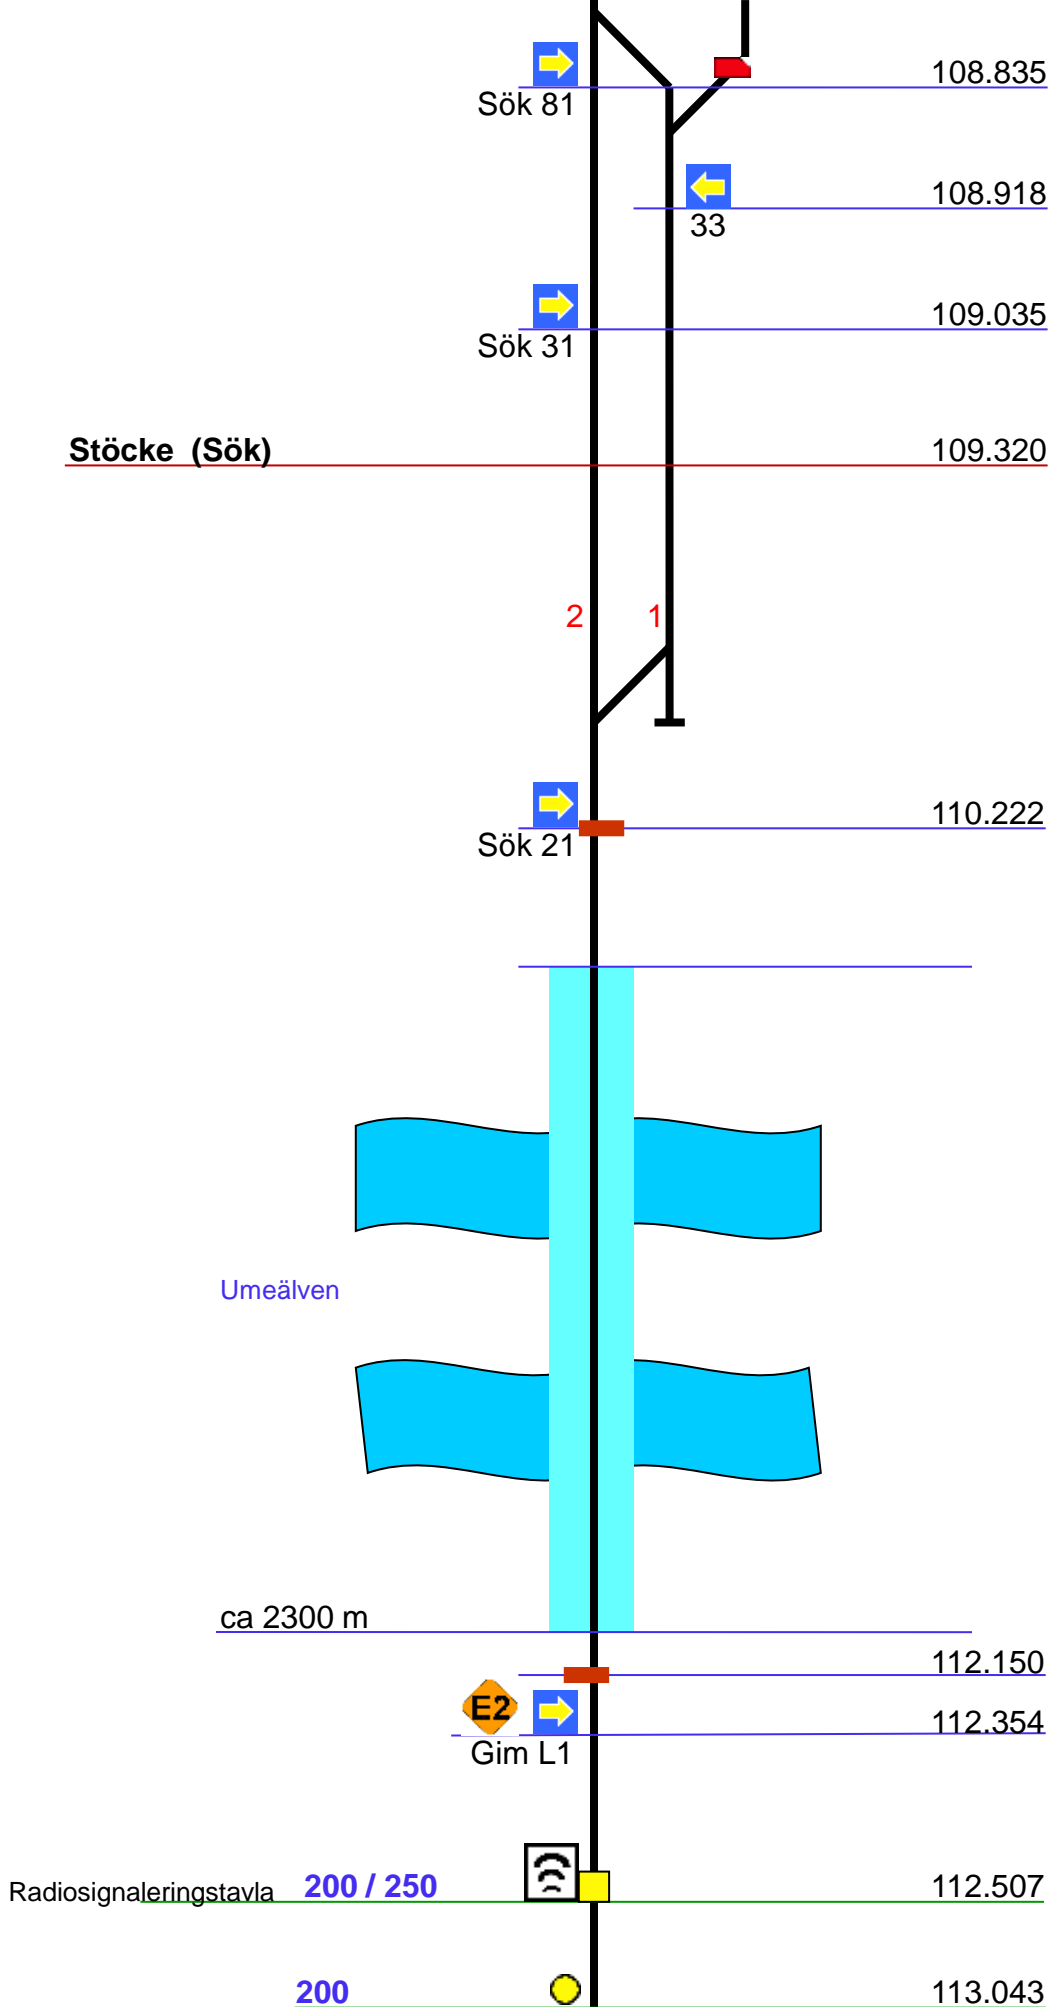

Härnösand (Hsd)

414.723

1 2 3

Hsd 107

415.161

Hsd 105

415.609

80 / 95

415.900

95 / 120

416.093

95 / 120

416.131

Hsd 103

416.202

Hsd 101

416.255

416.293

Murbergsviken (Mbv)

lp

416.917

Älandsbro

160 / 200

417.251