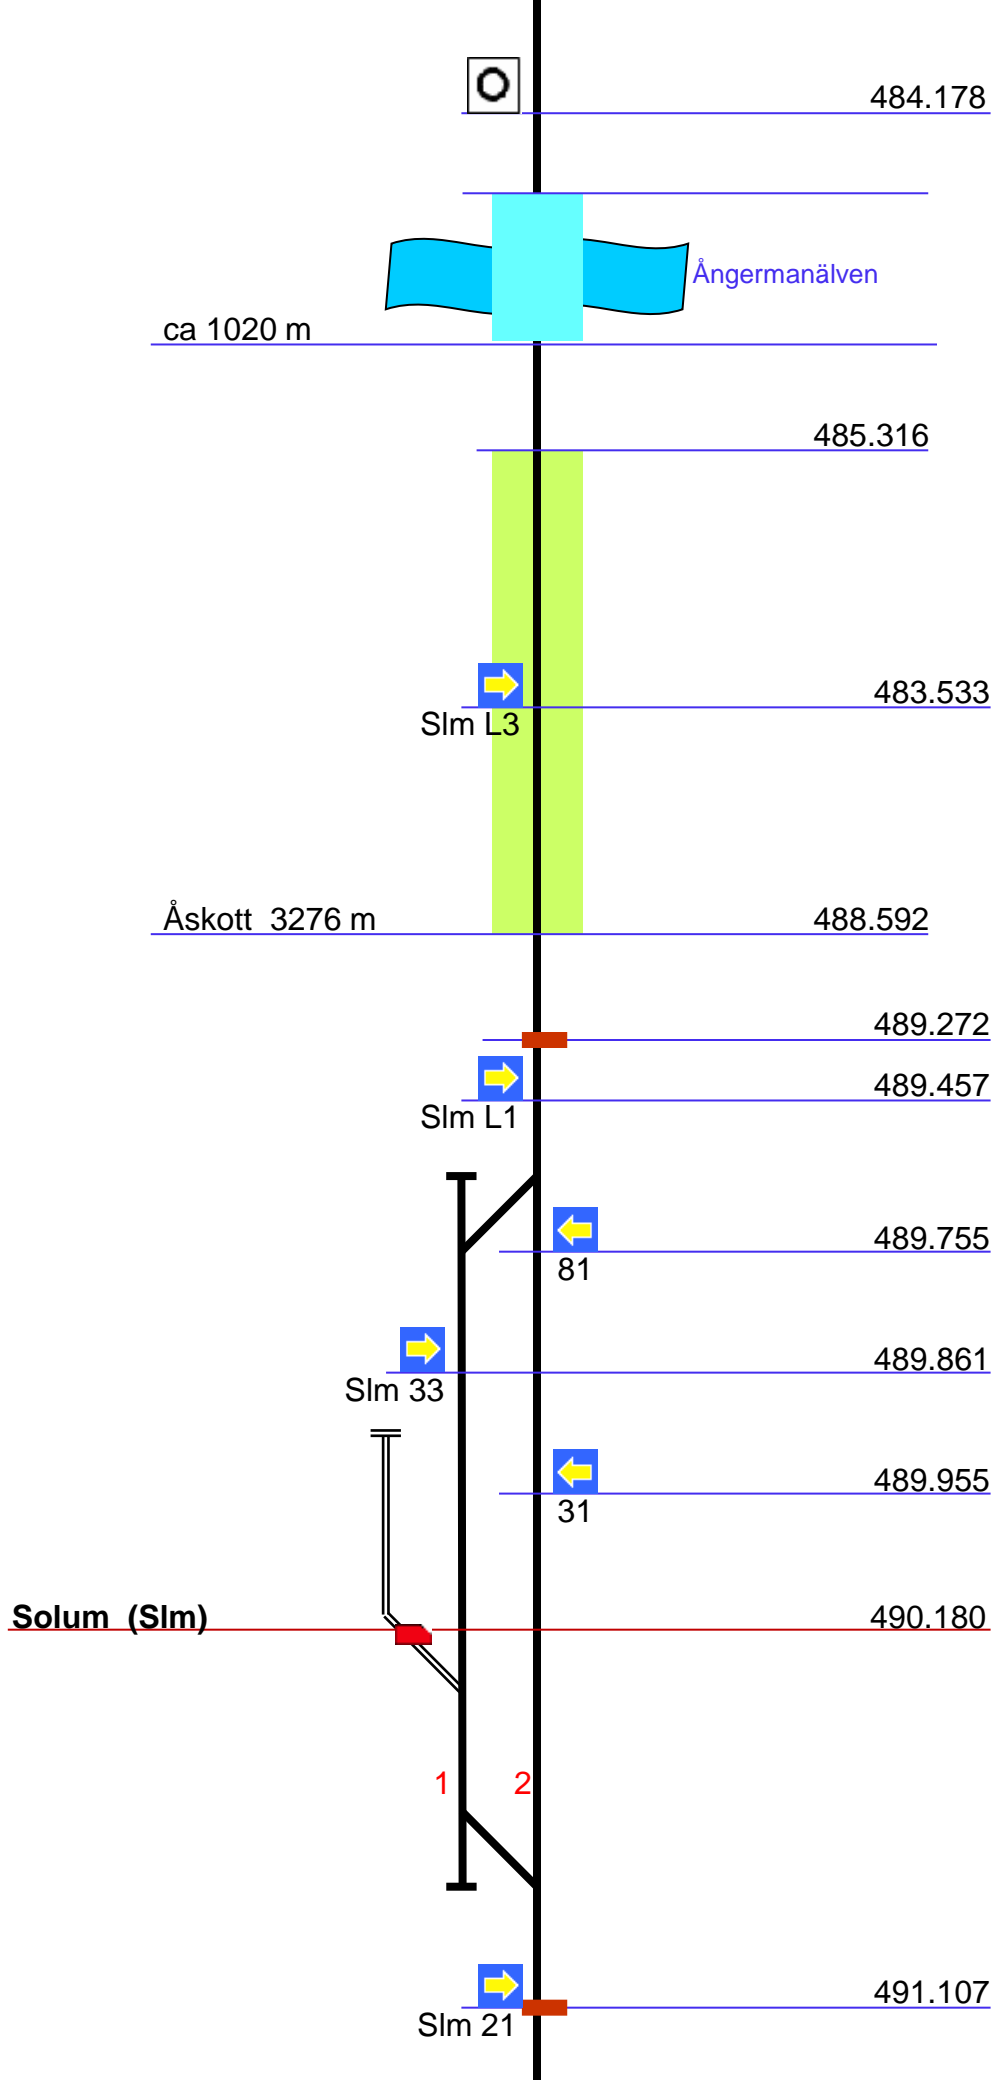

Härnösand (Hsd)

414.723

1 2 3

Hsd 107

415.161

Hsd 105

415.609

80 / 95

415.900

95 / 120

416.093

95 / 120

416.131

Hsd 103

416.202

Hsd 101

416.255

416.293

Murbergsviken (Mbv)

lp

416.917

Älandsbro

160 / 200

417.251