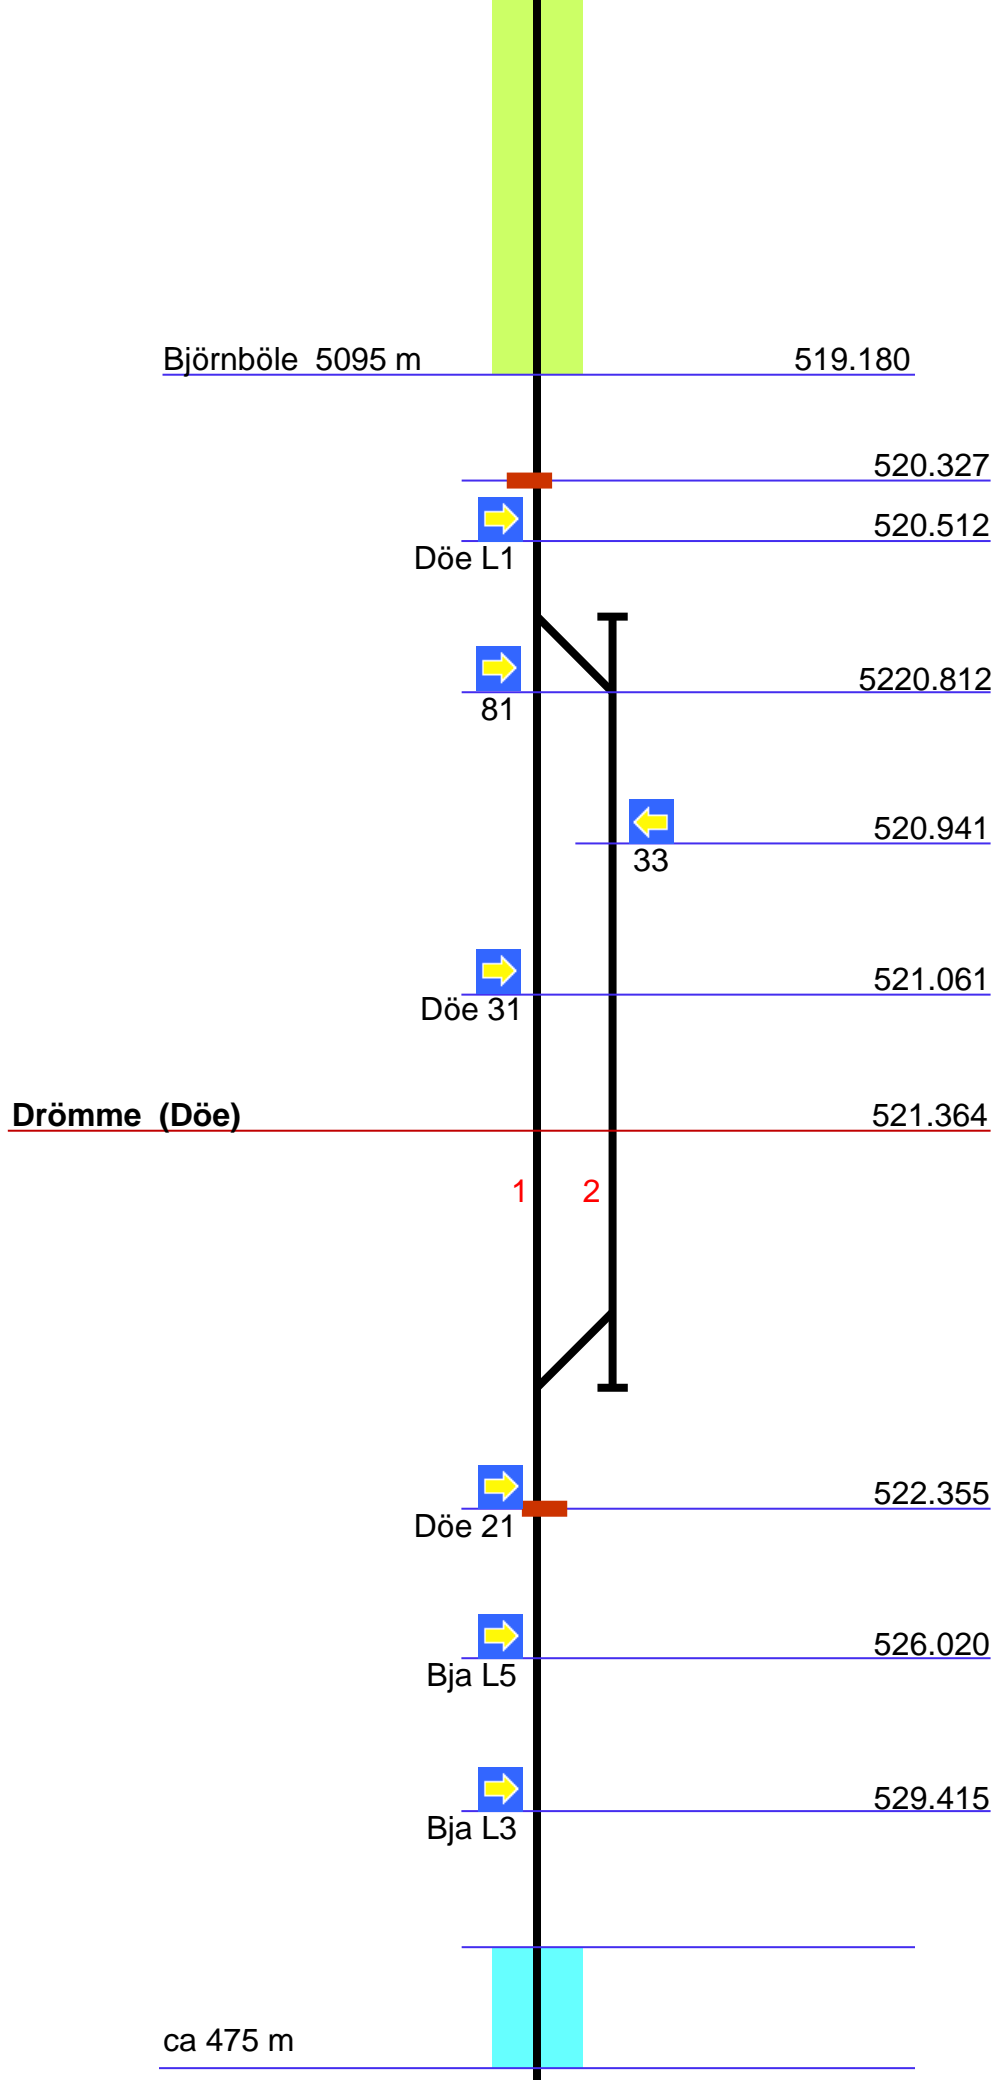

Härnösand (Hsd)

414.723

1 2 3

Hsd 107

415.161

Hsd 105

415.609

80 / 95

415.900

95 / 120

416.093

95 / 120

416.131

Hsd 103

416.202

Hsd 101

416.255

416.293

Murbergsviken (Mbv)

lp

416.917

Älandsbro

160 / 200

417.251