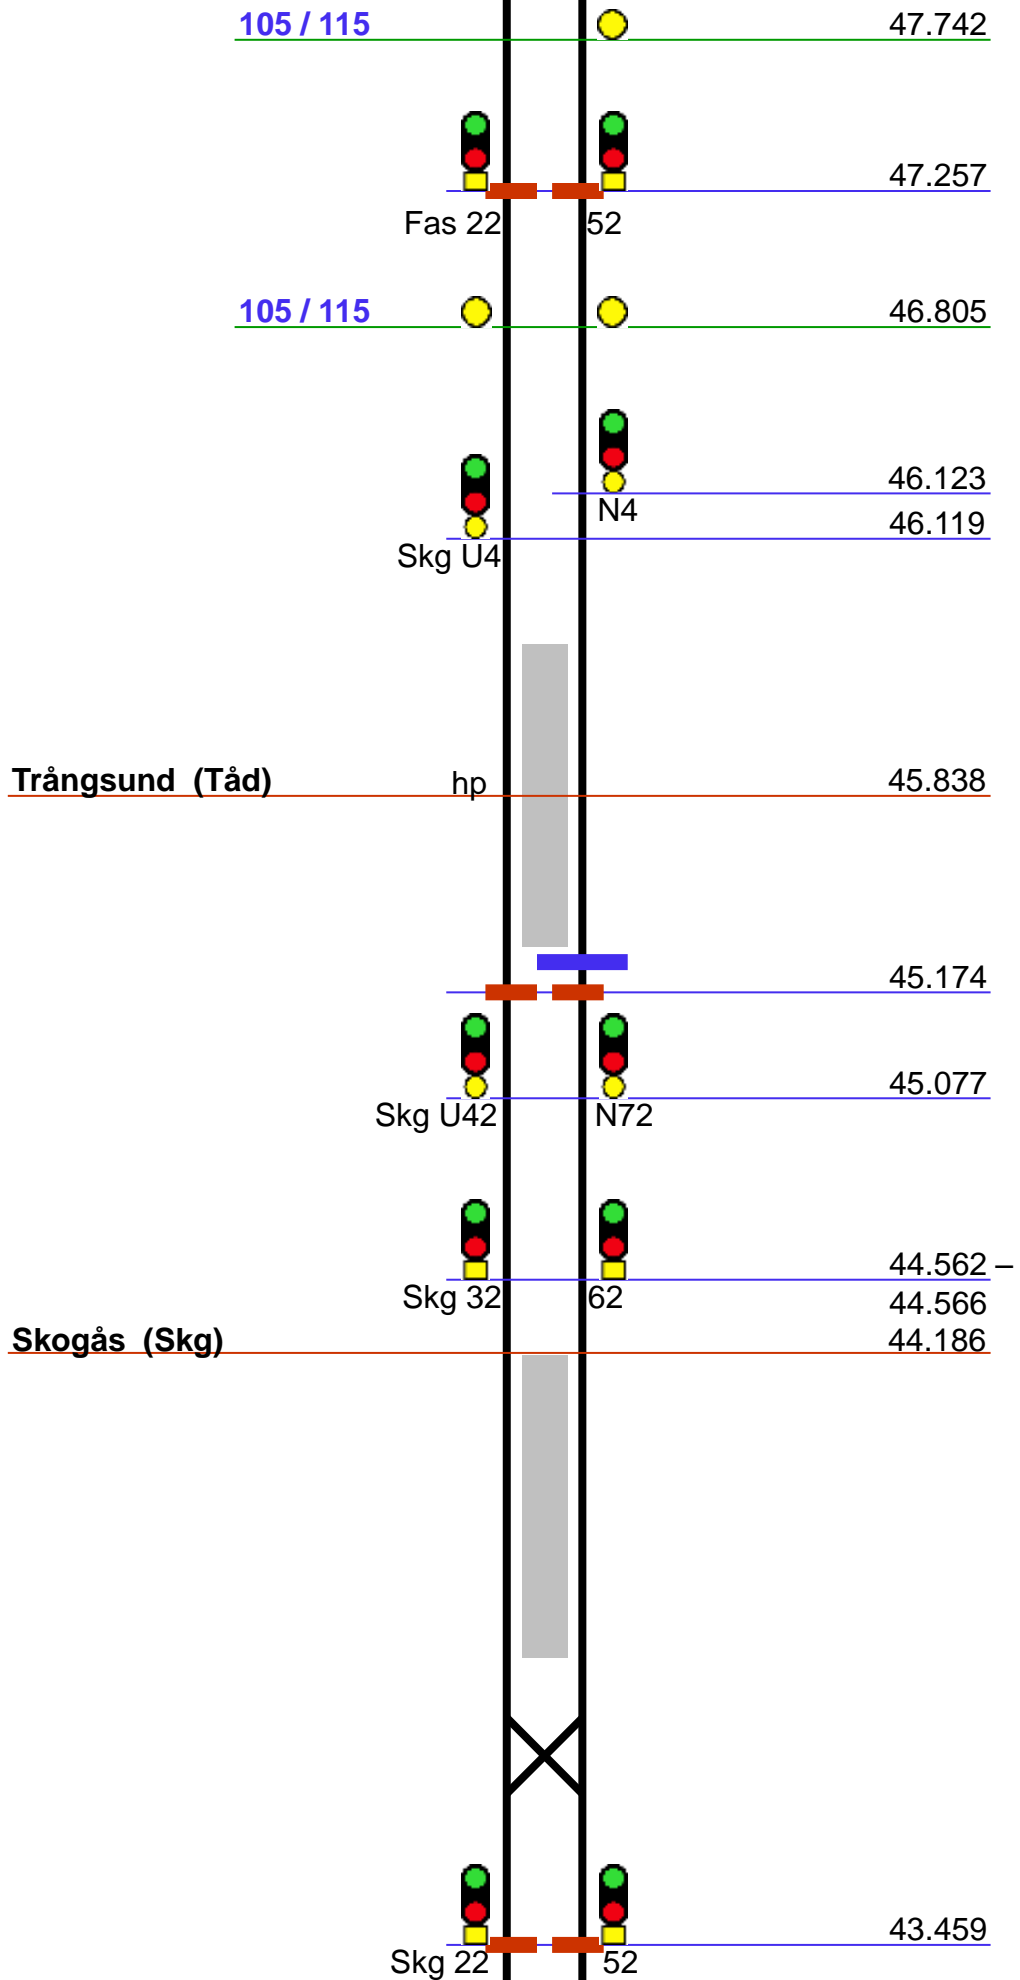

118

120

8.287

8.265

8.266

108

56

58

126

92

75 / 80
80

Äs 82

8.830

54.957

54.570

Hön U6

N6

54.272

Hön U4

N4

53.312

52.395

Hön U42

N72

52.285

Högdalen (Hön)

52.087

1 2 3 4 5 6 7 8 9

Älvsjöhallen

31203 Hemfosa 22.431

Hfa 222 21.947

150 / 160 19.549