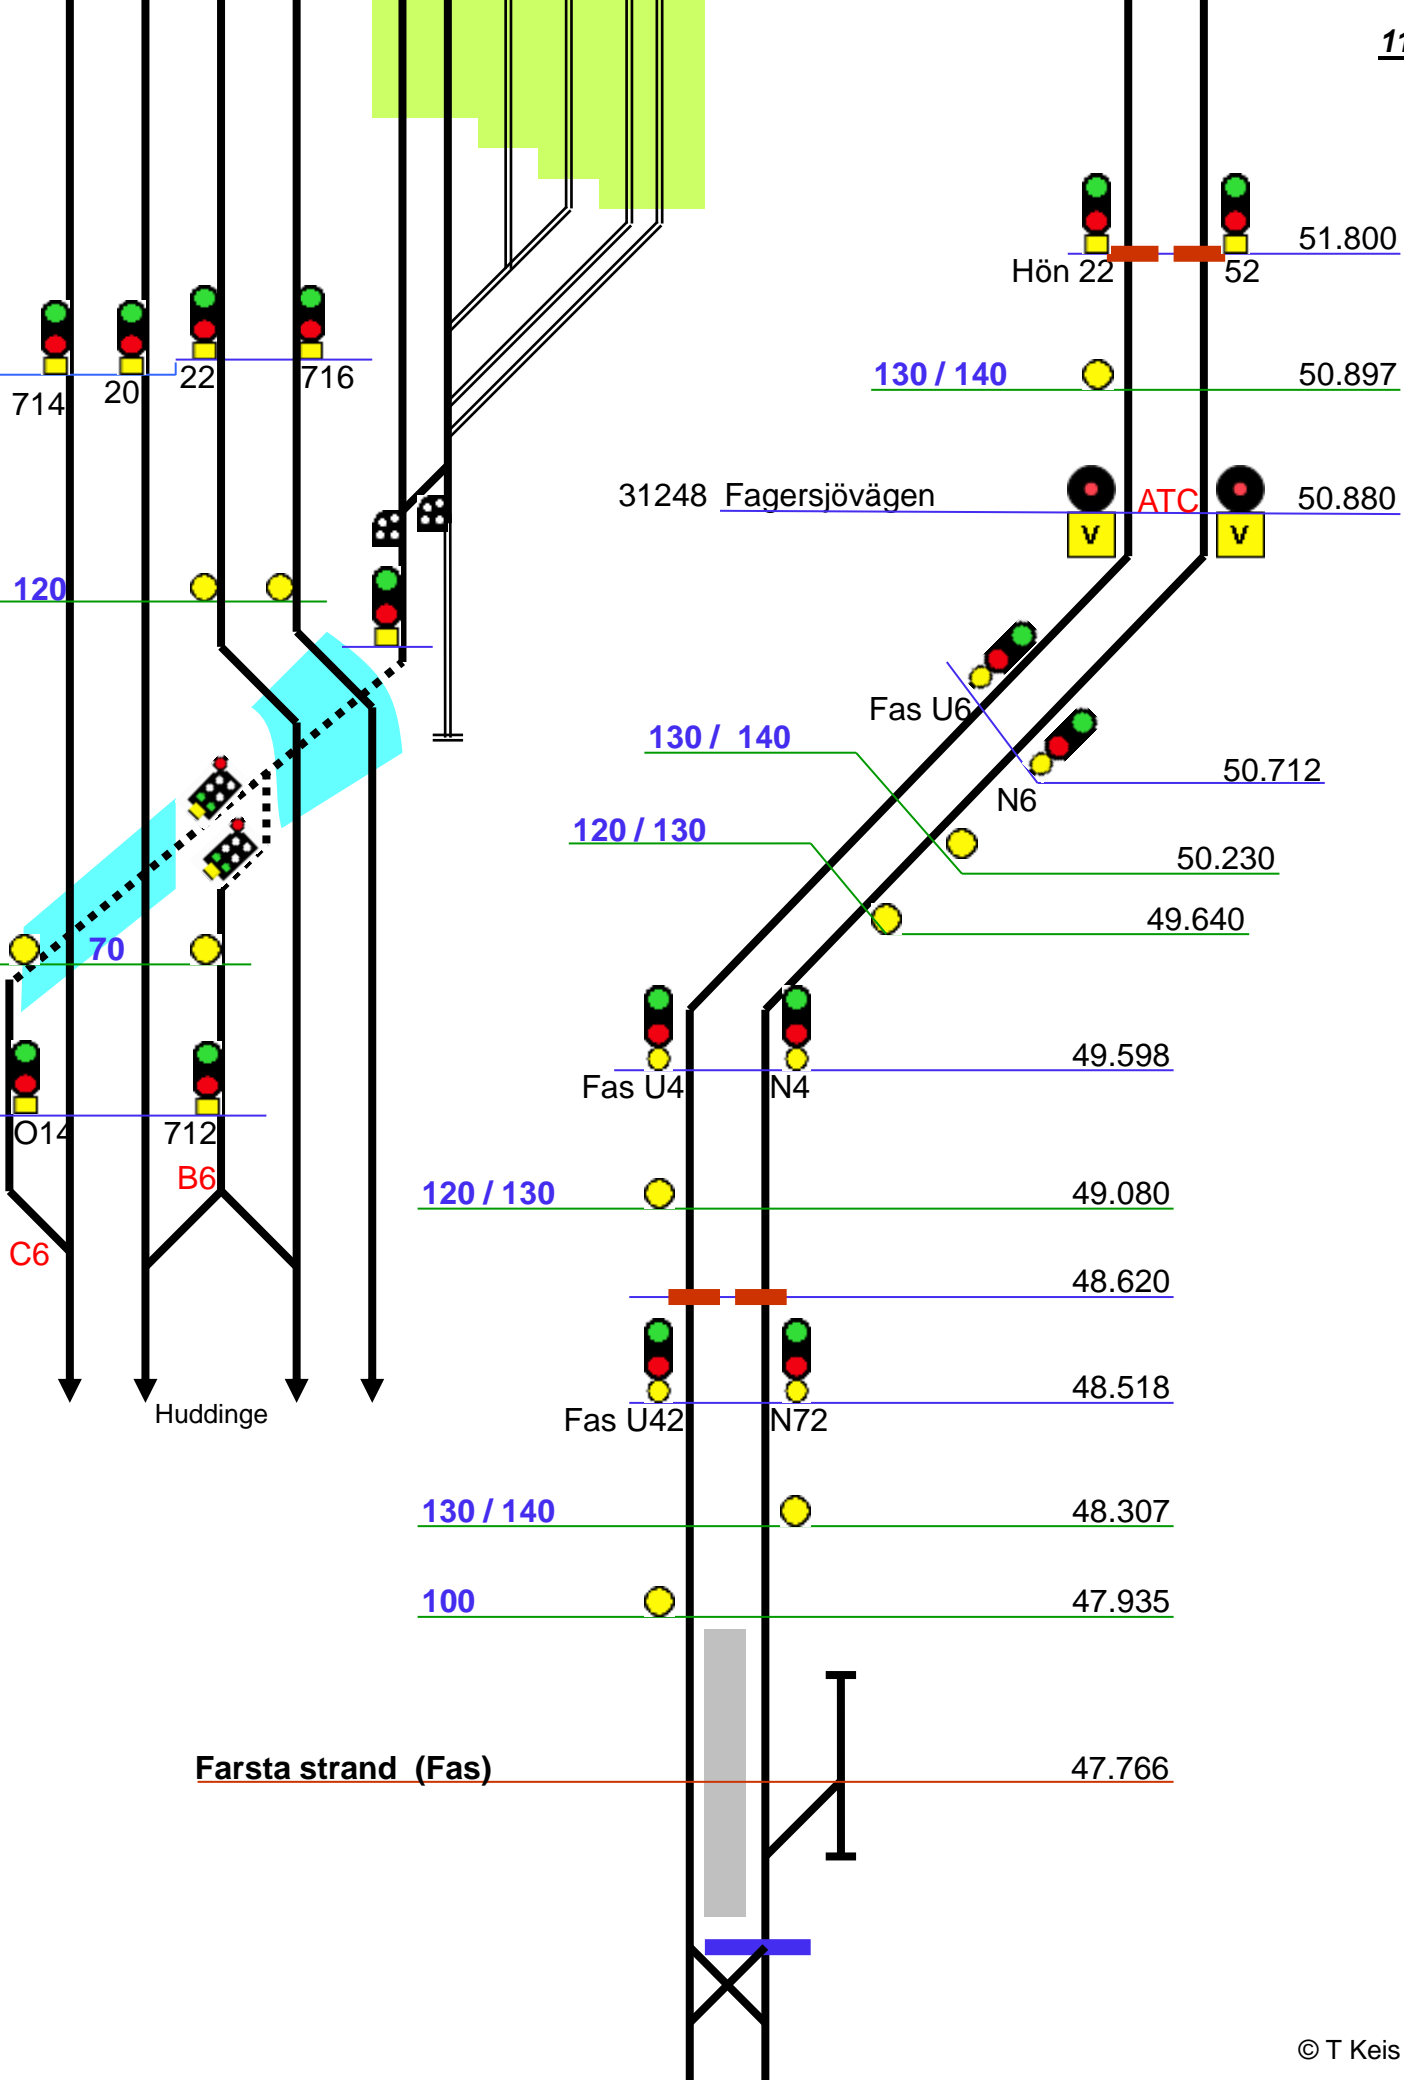

N6

54.272

Hön U4

N4

53.312

52.395

Hön U42

N72

52.285

Högdalen (Hön)

52.087

1 2 3 4 5 6 7 8 9

Älvsjöhallen

31203 Hemfosa 22.431

Hfa 222 21.947

150 / 160 19.549

18.169

Ssä L242 18.049

31200 Segersängsvägen 17.829

Ssä 232 234 17.775

Ssä 282 284 17.607

Segersäng (Ssä) 17.469

130 / 140 17.271

2 1