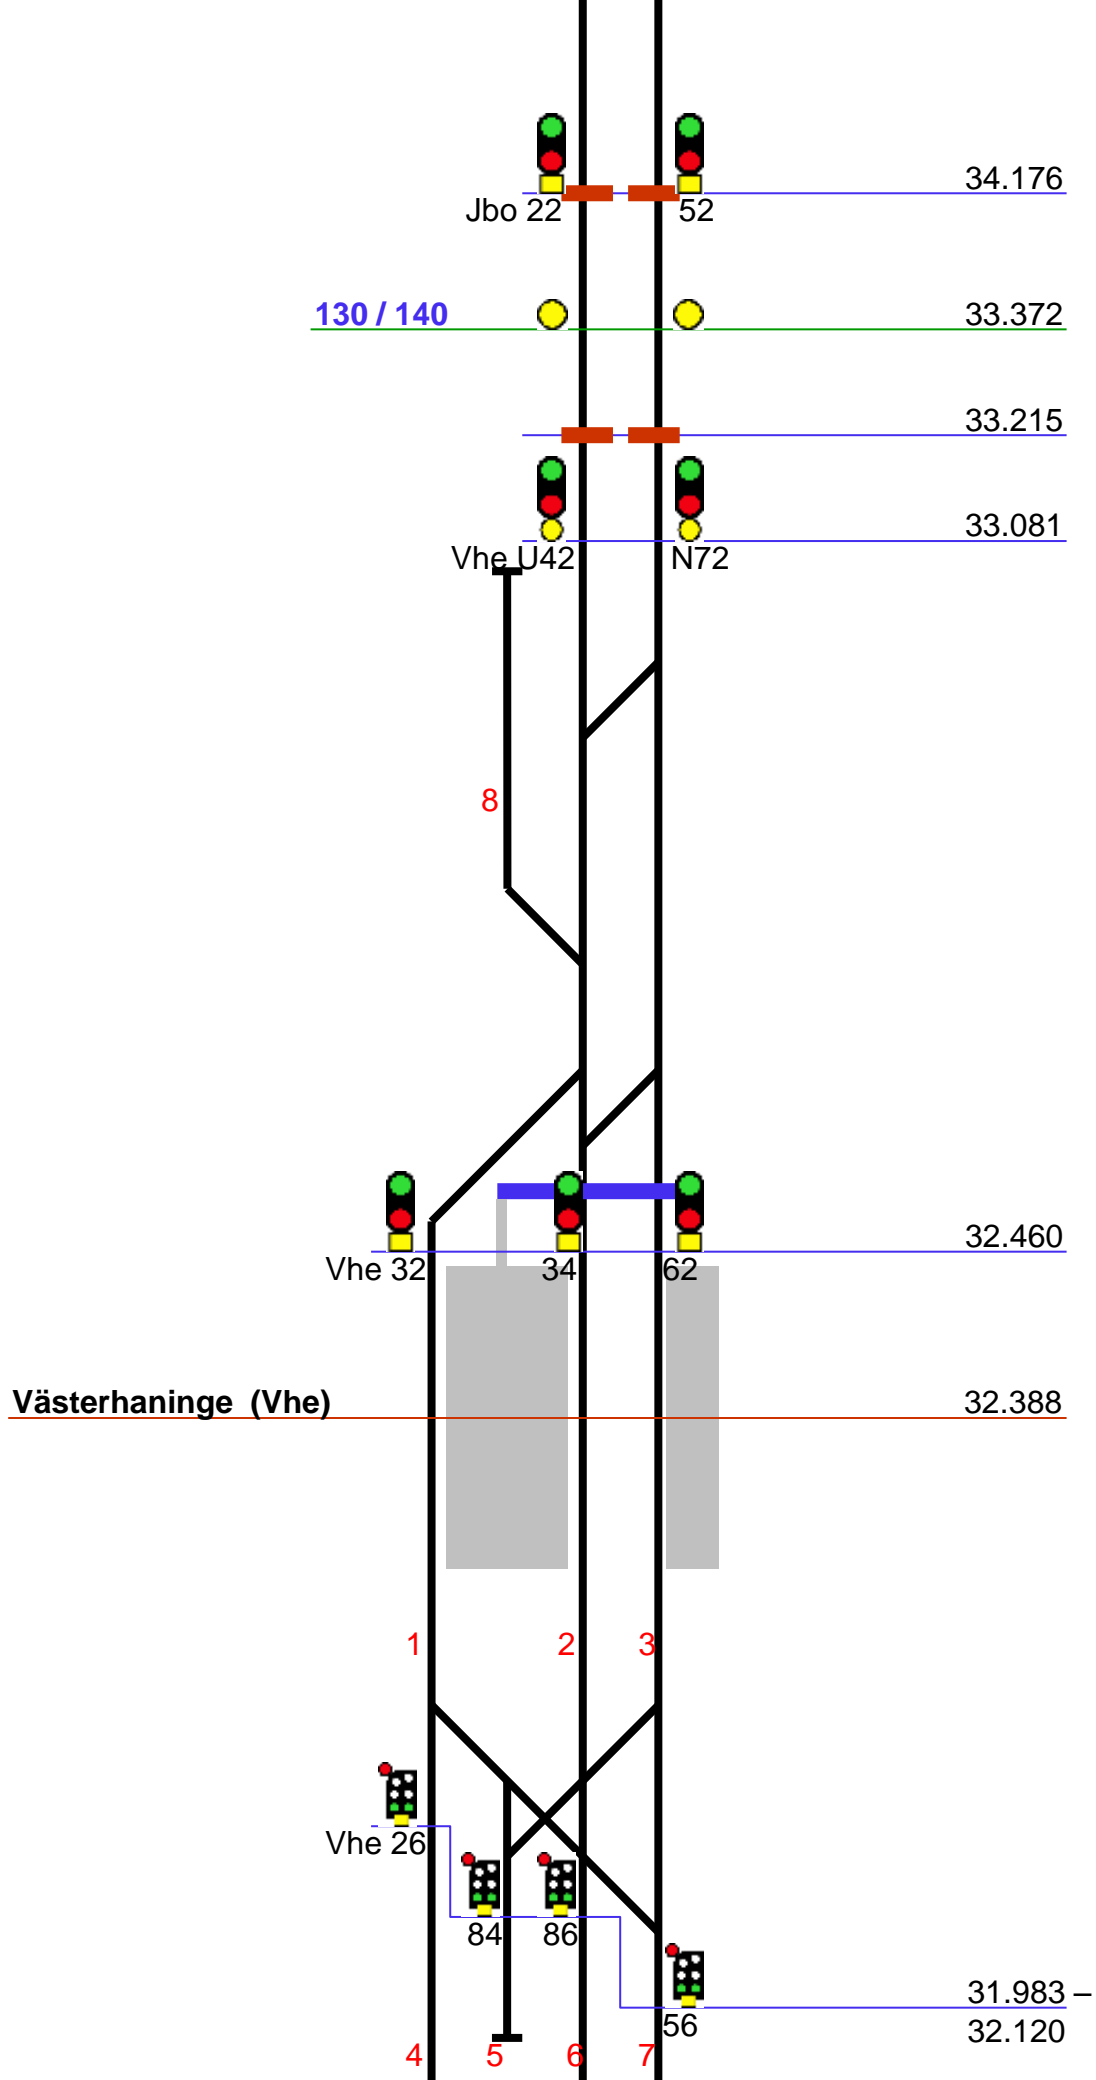

N6

54.272

Hön U4

N4

53.312

52.395

Hön U42

N72

52.285

Högdalen (Hön)

52.087

1 2 3 4 5 6 7 8 9

Älvsjöhallen

31203 Hemfosa 22.431

Hfa 222 21.947

150 / 160 19.549

18.169

Ssä L242 18.049

31200 Segersängsvägen 17.829

Ssä 232 234 17.775

Ssä 282 284 17.607

Segersäng (Ssä) 17.469

130 / 140 17.271

2 1