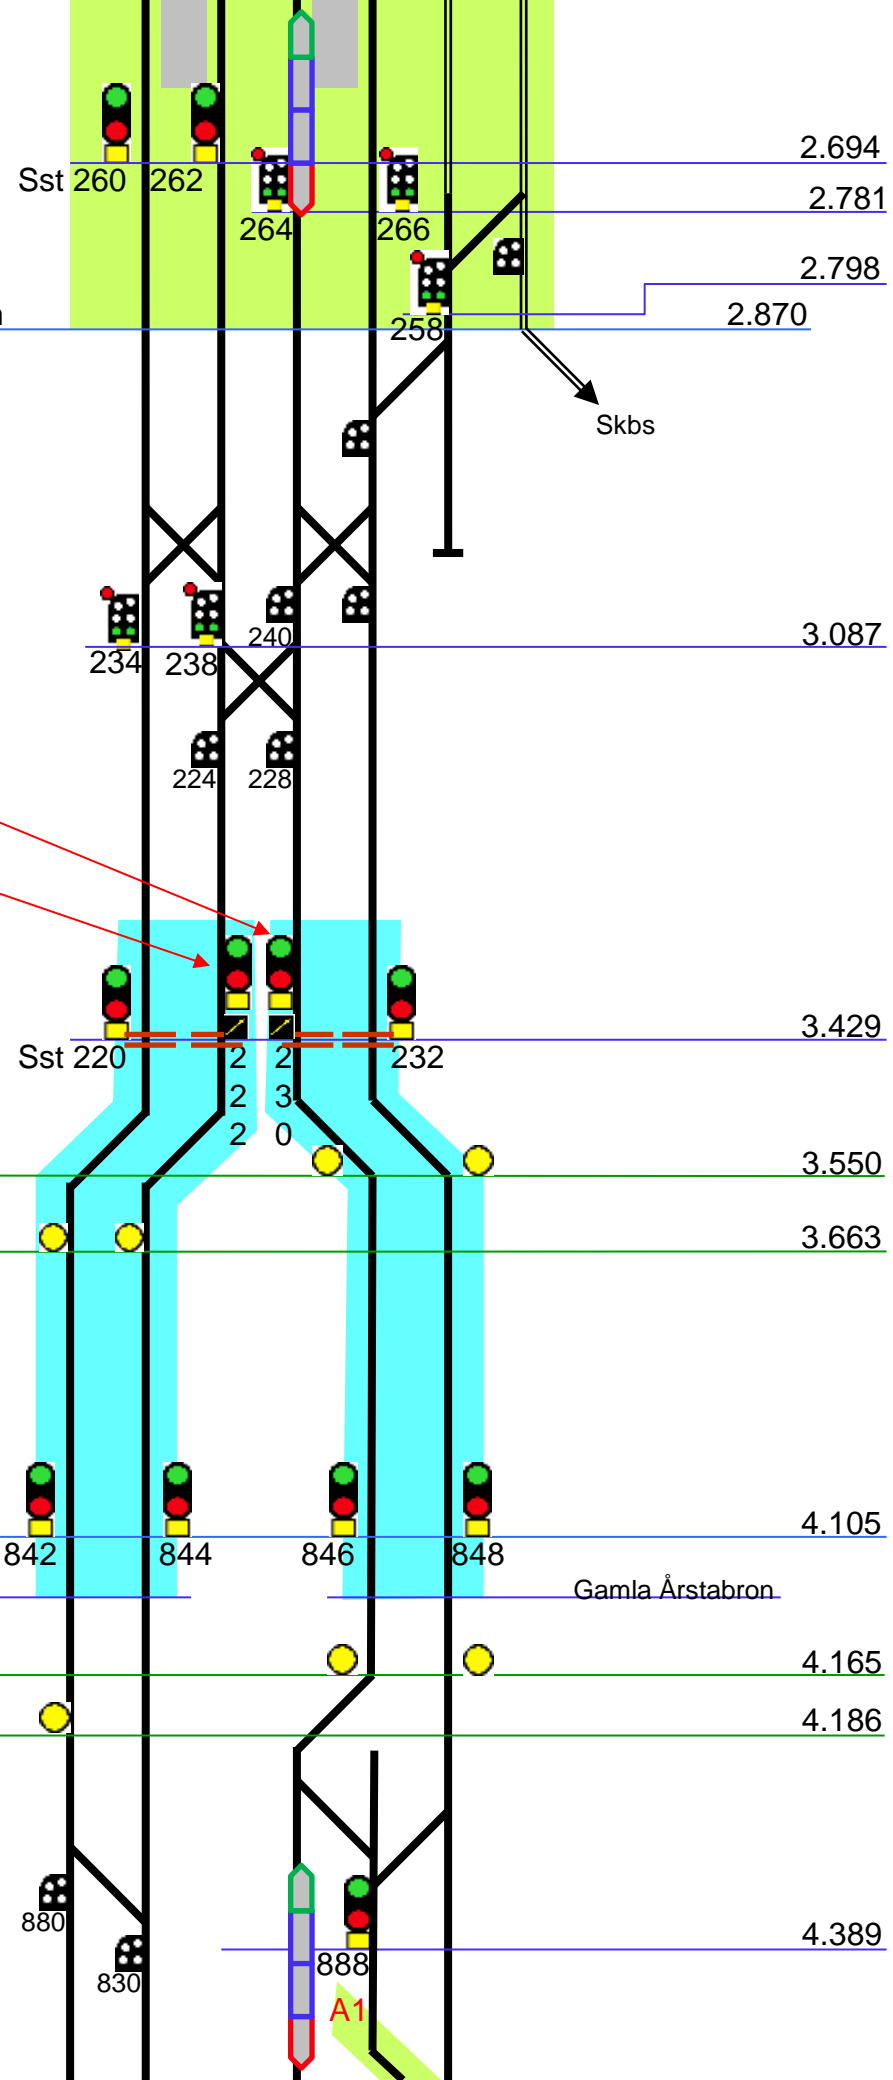

3.950 -
4.020

Tomtebodan övre (Tmö)

3.585
3.675

120
115 / 130
160 / 180

Gul cirkel mot So
Släckt mot Huv

Längdmättningsförändring
30.614 = 3.286 N2
30.601 = 3.299 U2

Tomtebodan bangård (Tm)

90

D2 D1 U1 U3 U2 N2 N3 N1

3.861 -
3.883

3.590
3.625 -
3.665

3.410
3.375

3.280
3.265

3.253

3.142

3.078
3.050

2.929
30.970

31.210 -
31.218

31.314

Stockholm S 780m

Gul cirkel mot Sci
Släckt mot Cst

120

6.170

6.223

Längdmättningsjustering 762m

7.000 = 6.238

160

852

826

810

814

164