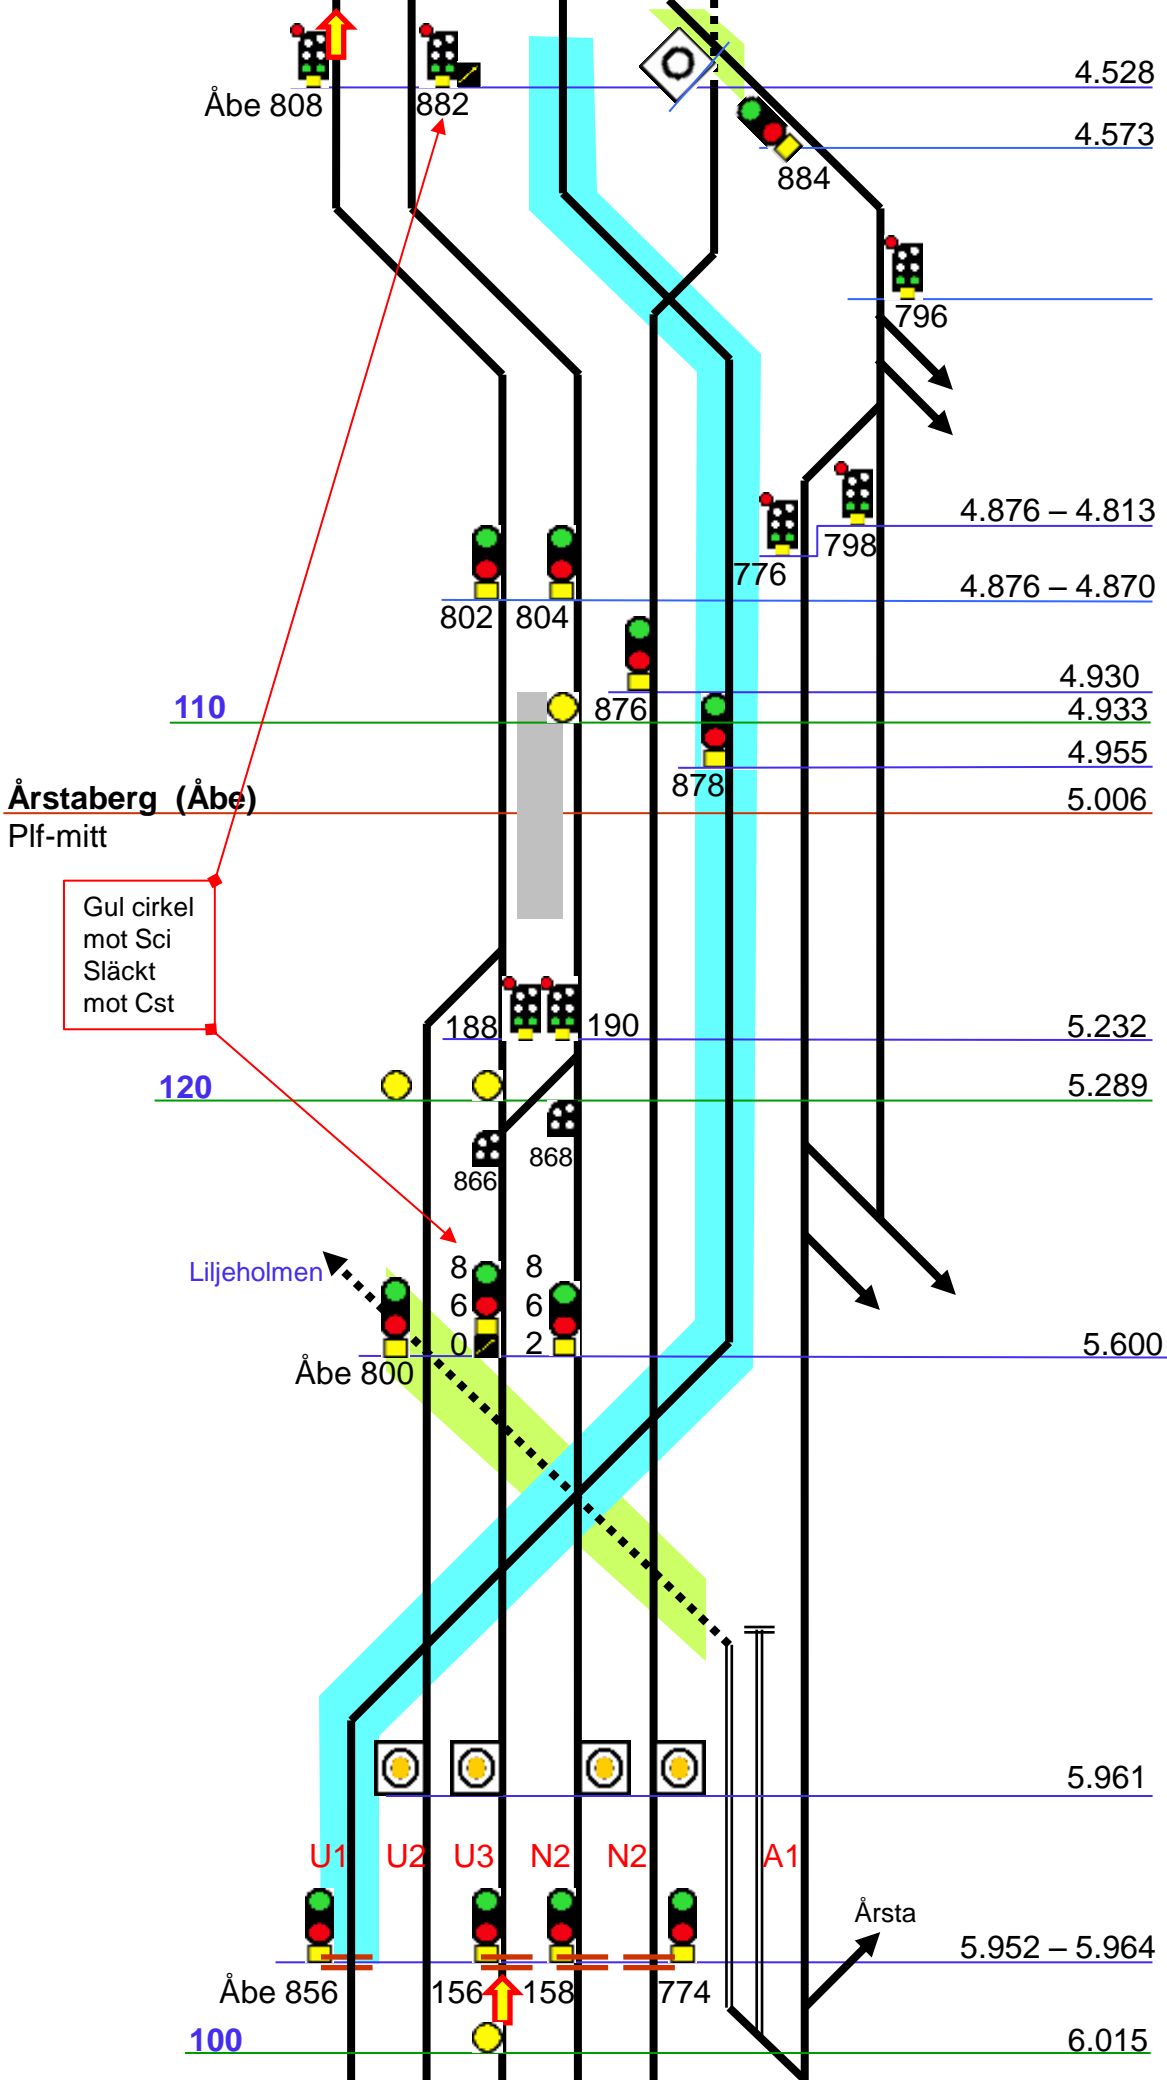

D2 D1 U1 U3 U2 N2 N3 N1

3.861 -
3.883

3.590
3.625 -
3.665

3.410
3.375

3.280
3.265

3.253

3.142

3.078
3.050

2.929
30.970

31.210 -
31.218

31.314

Stockholm S 780m

Gul cirkel mot Sci
Släckt mot Cst

120

6.170

6.223

Längdmättningsjustering 762m

7.000 = 6.238

160

852

826

810

814

164