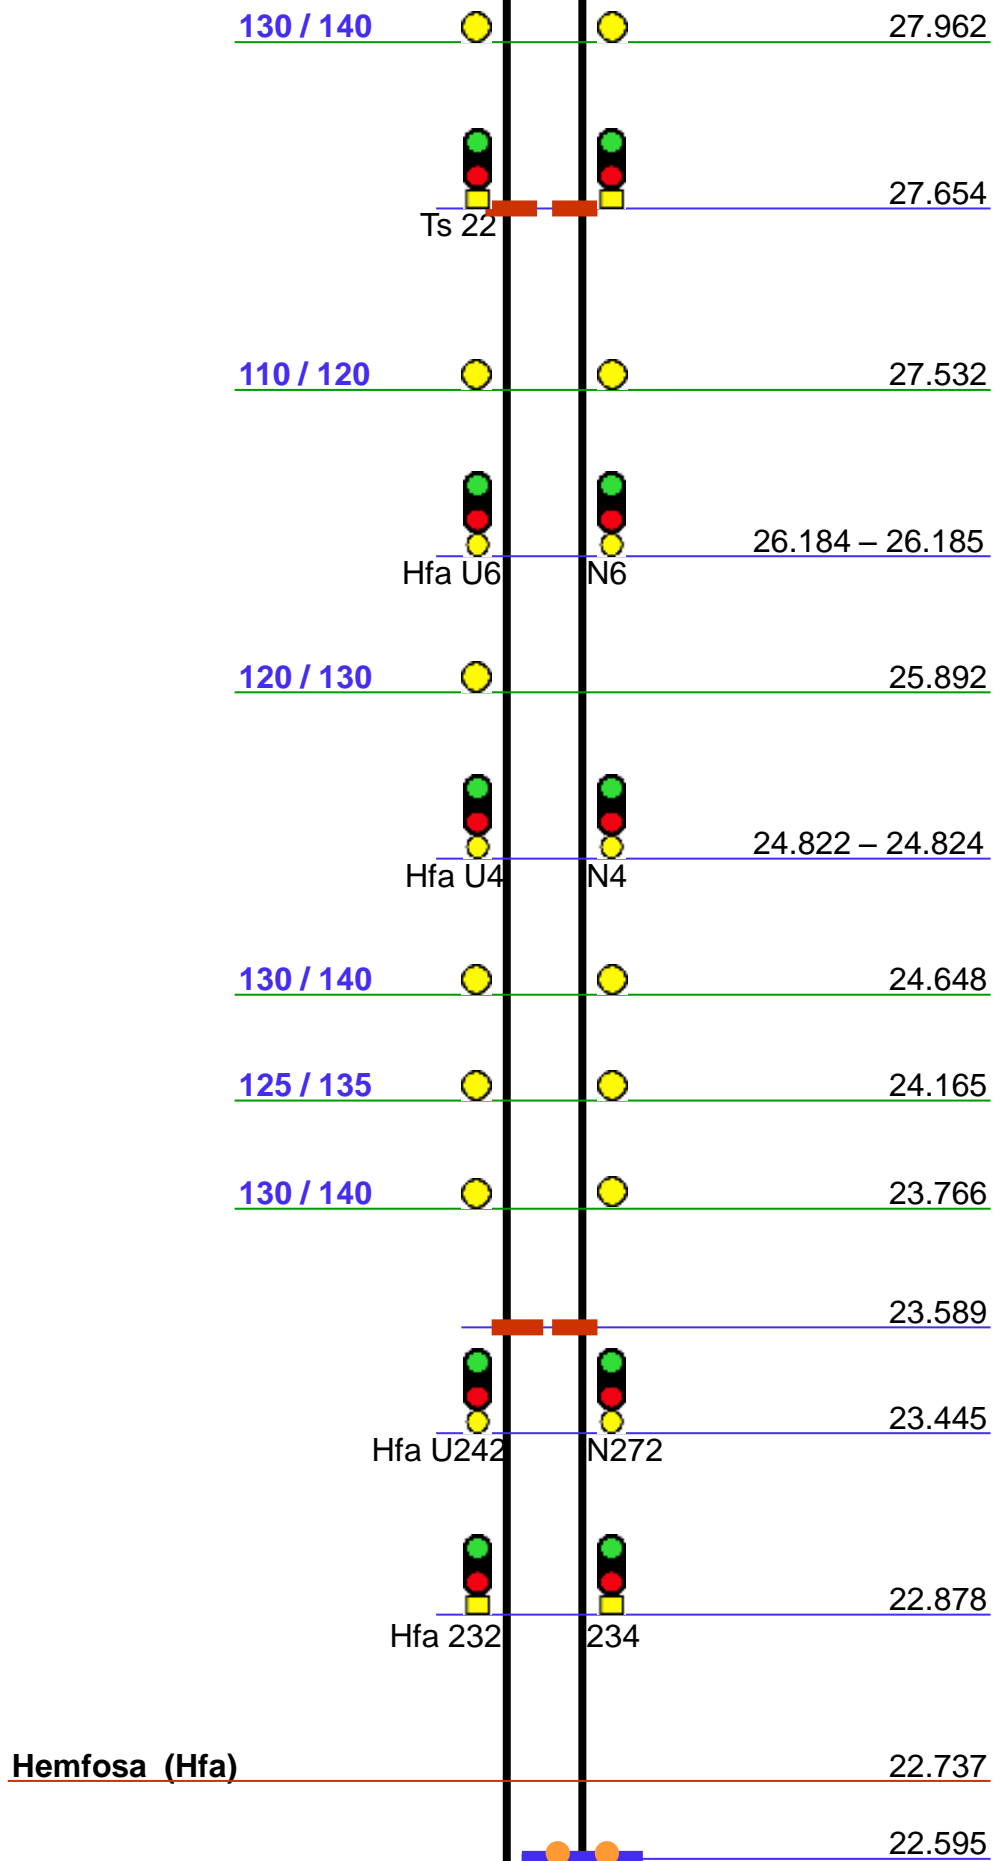

126

92

75 / 80
80

Äs 82

8.830

54.957

54.570

Hön U6

N6

54.272

Hön U4

N4

53.312

52.395

Hön U42

N72

52.285

Högdalen (Hön)

52.087

1 2 3 4 5 6 7 8 9

Älvsjöhallen

31203 Hemfosa 22.431

Hfa 222 21.947

150 / 160 19.549

18.169

Ssä L242 18.049

31200 Segersängsvägen 17.829

Ssä 232 234 17.775

Ssä 282 284 17.607

Segersäng (Ssä) 17.469

130 / 140 17.271

2 1