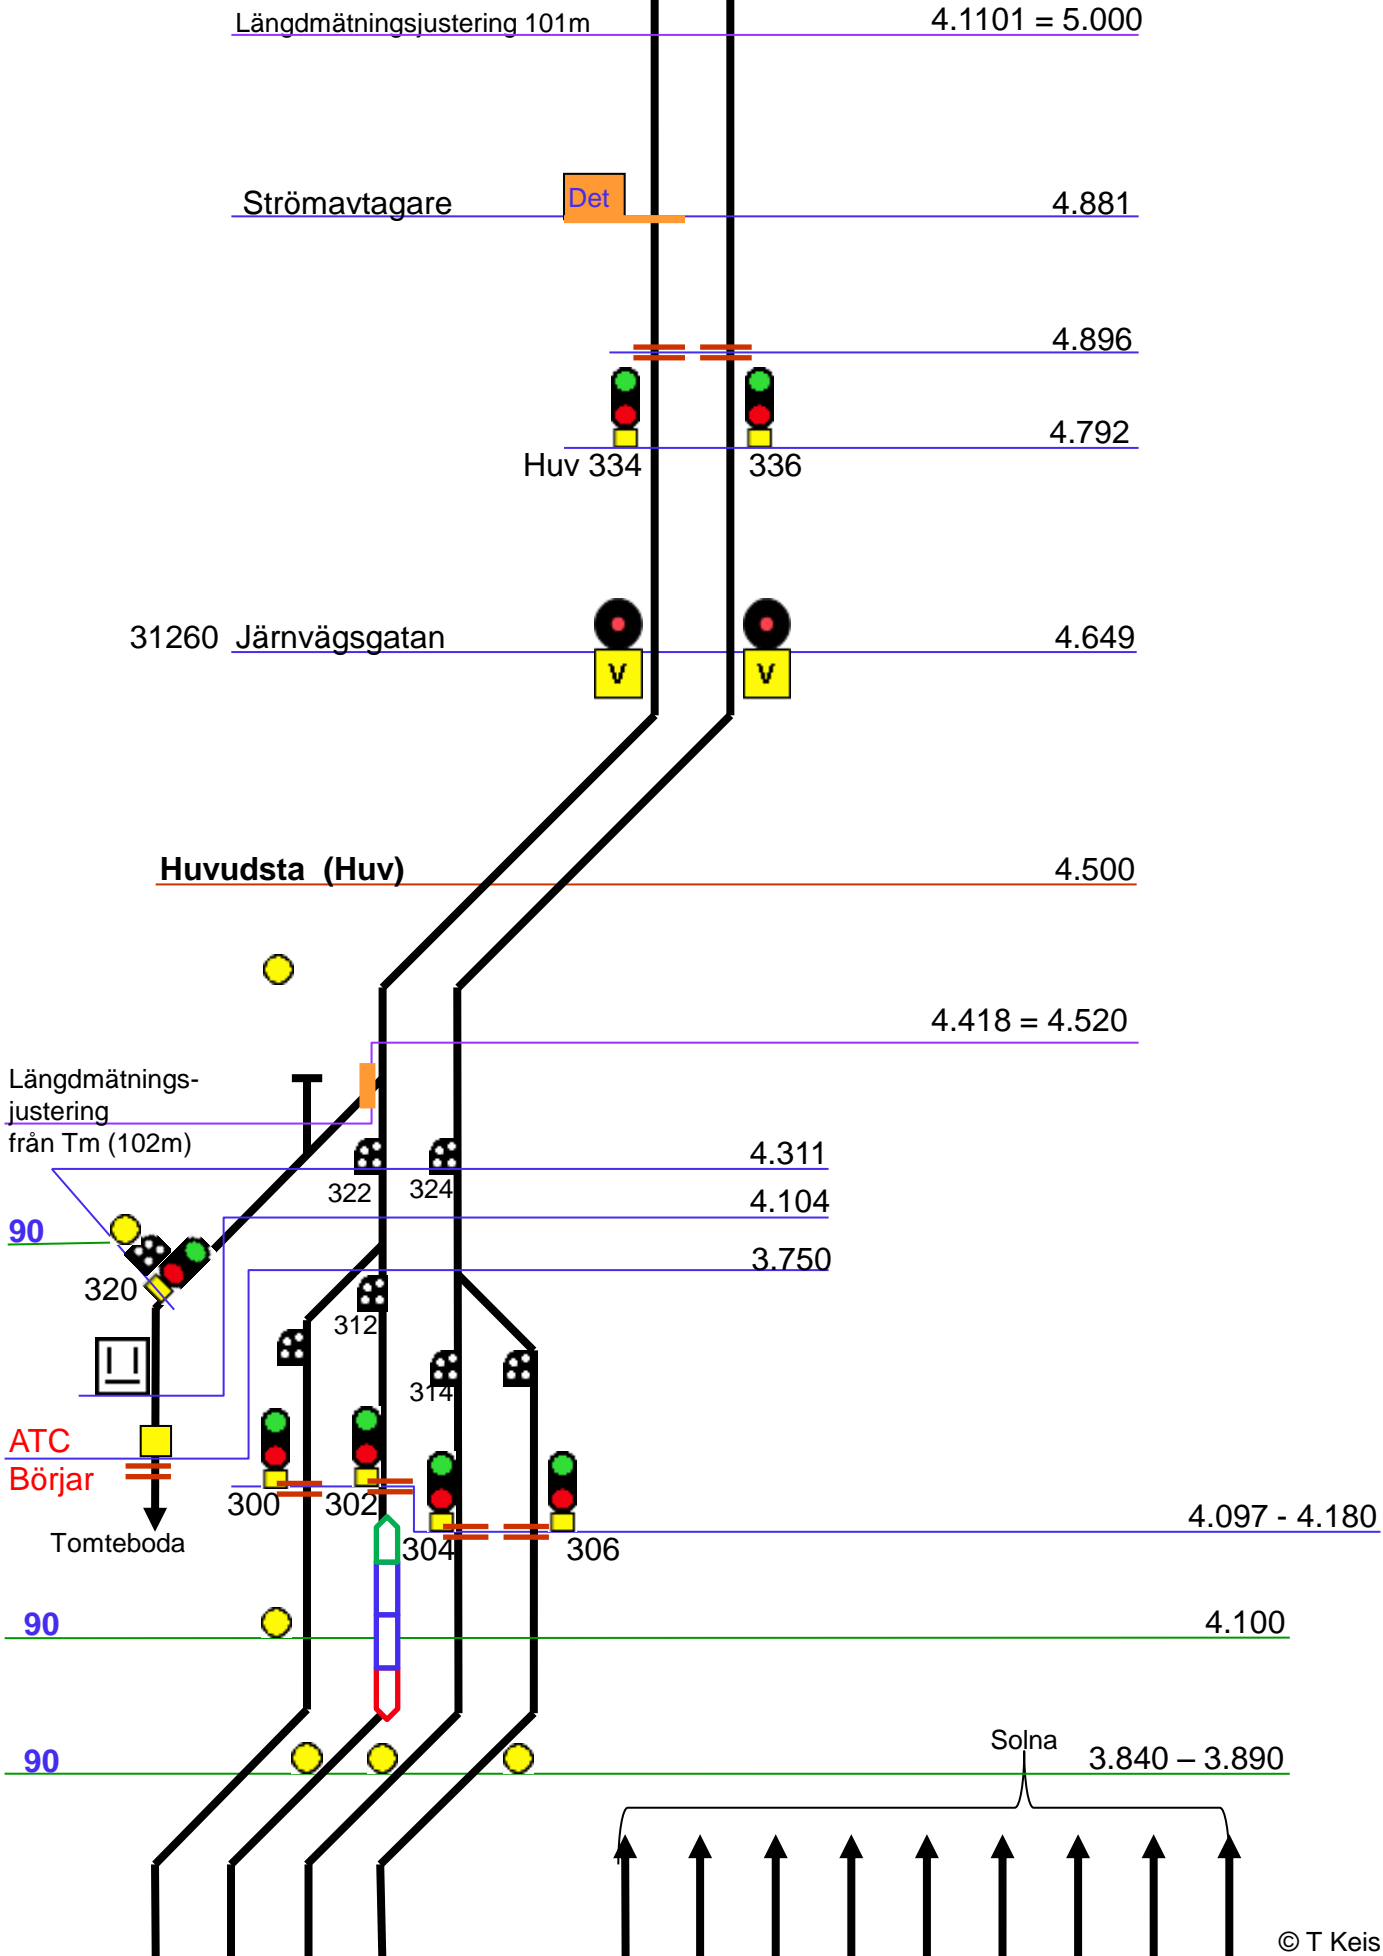

7.843

7.730

130

7.615

31268 Esplanaden 6.809

6.797

130 / 140

4.045

3.950 -
4.020

Tomtebodan övre (Tmö)

3.585
3.675

120
115 / 130
160 / 180

Gul cirkel mot So
Släckt mot Huv

Längdmättningsförändring
30.614 = 3.286 N2
30.601 = 3.299 U2

Tomtebodan bangård (Tm)

90

D2 D1 U1 U3 U2 N2 N3 N1

3.861 -
3.883

3.590
3.625 -
3.665

3.410
3.375

3.280
3.265

3.253

3.142

3.078
3.050