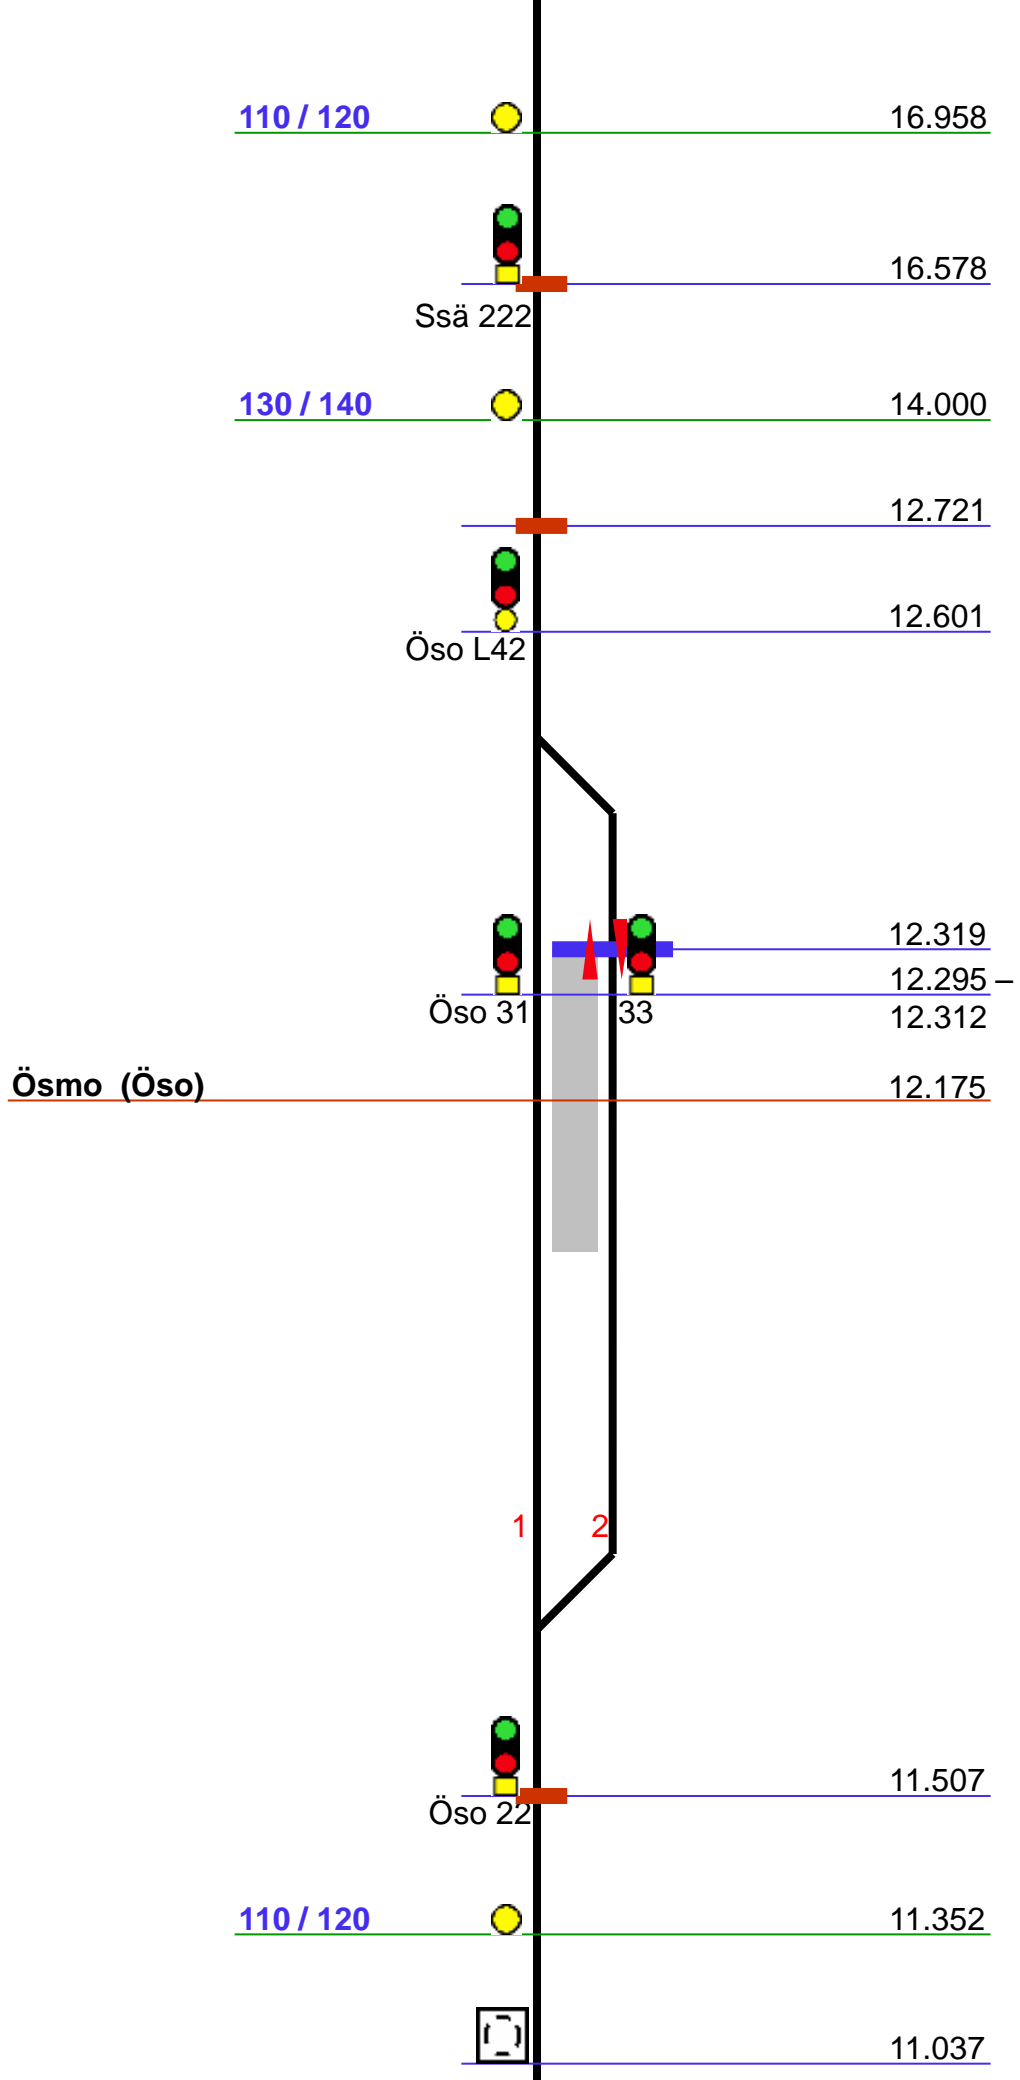

N6

54.272

Hön U4

N4

53.312

52.395

Hön U42

N72

18.169

Ssä L242 18.049

31200 Segersängsvägen 17.829

Ssä 232 234 17.775

Ssä 282 284 17.607

Segersäng (Ssä) 17.469

130 / 140 17.271

2 1

7.268

4.044

3.944

Nyh L42

140

3.845

Nyh 84

3.527