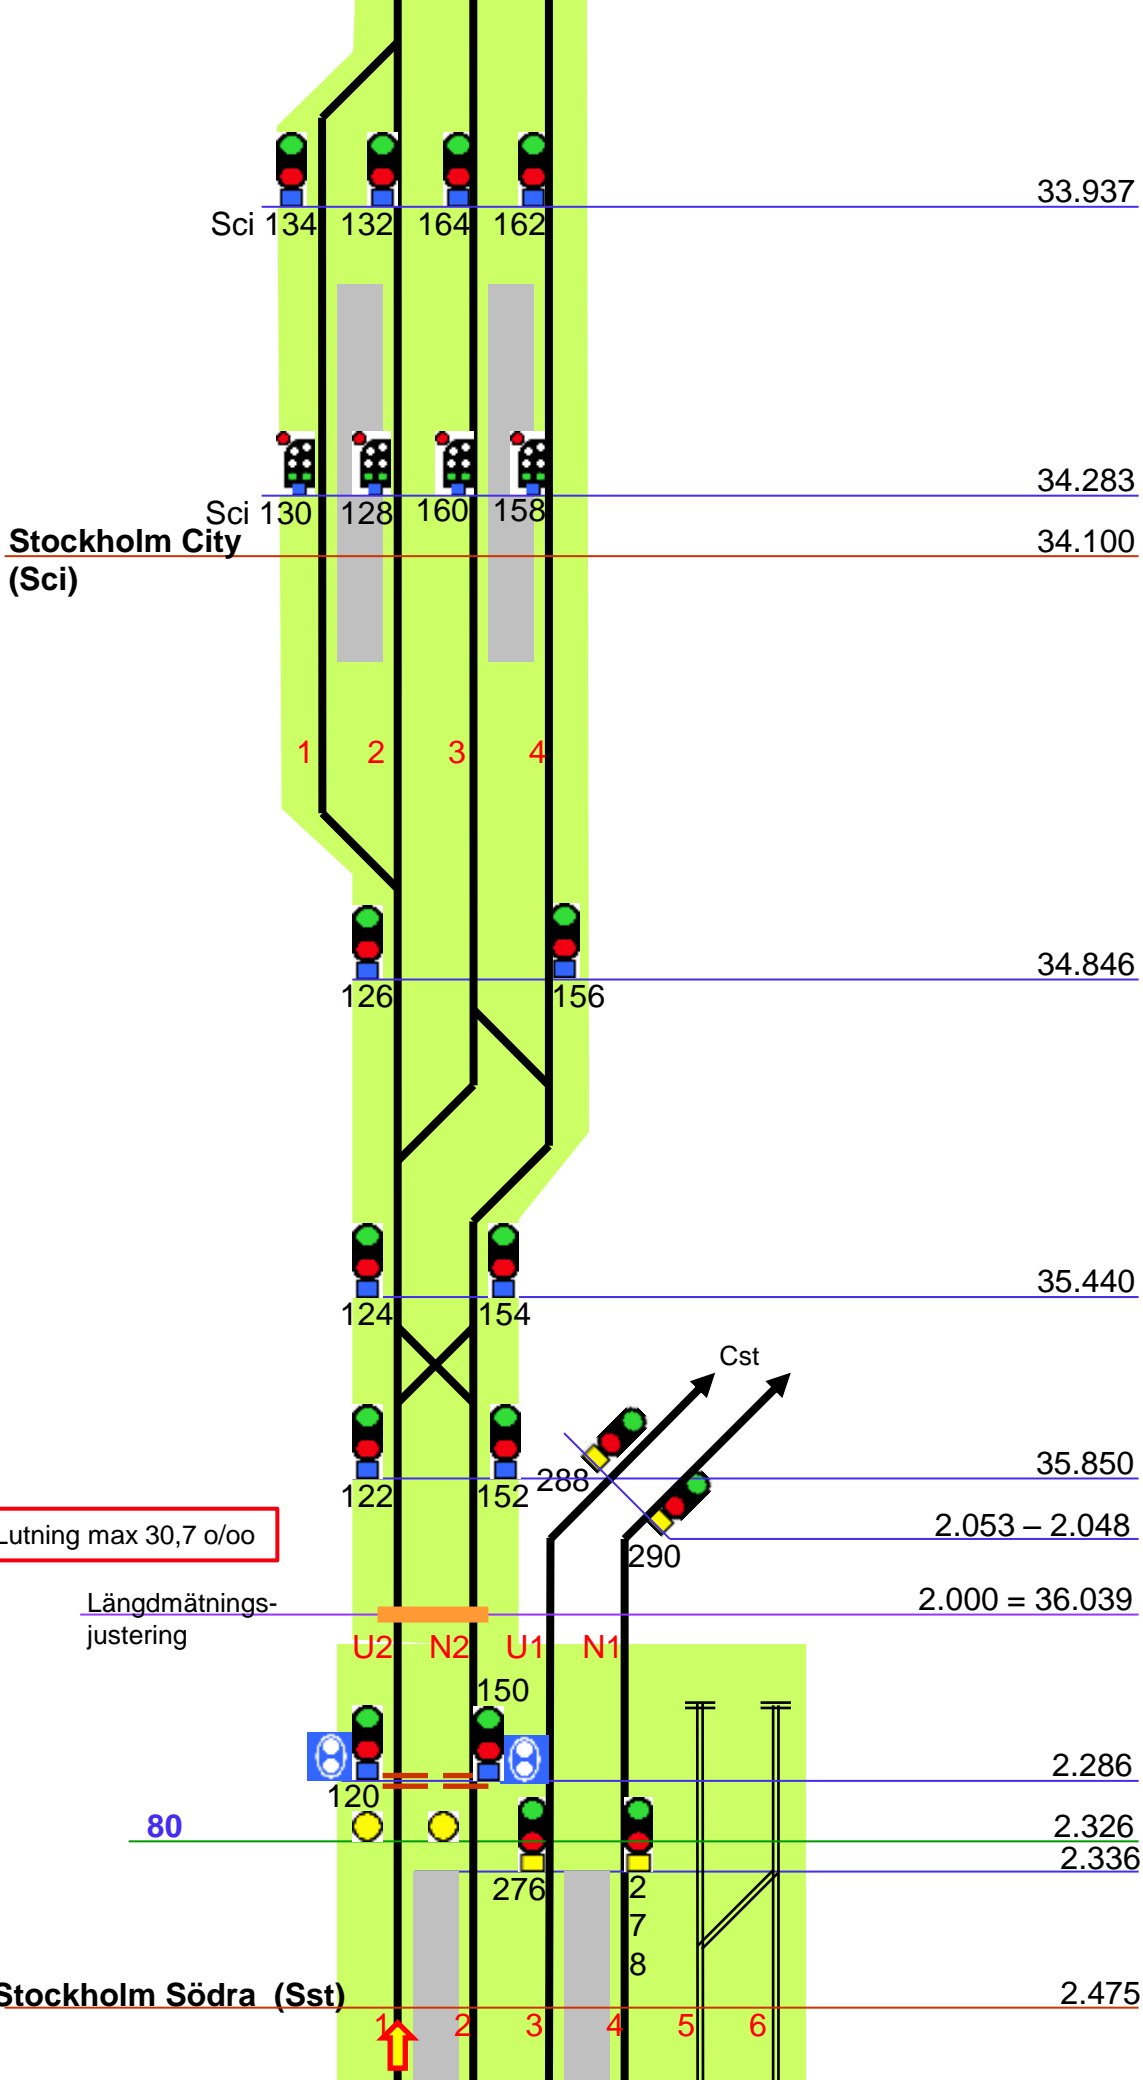

3.950 -
4.020

Tomtebodan övre (Tmö)

3.585
3.675

120
115 / 130
160 / 180

Gul cirkel mot So
Släckt mot Huv

Längdmättningsförändring
30.614 = 3.286 N2
30.601 = 3.299 U2

Tomtebodan bangård (Tm)

90

D2 D1 U1 U3 U2 N2 N3 N1

3.861 -
3.883

3.590
3.625 -
3.665

3.410
3.375

3.280
3.265

3.253

3.142

3.078
3.050

2.929
30.970

31.210 -
31.218

31.314

Stockholm S 780m

Gul cirkel mot Sci
Släckt mot Cst

120

6.170

6.223