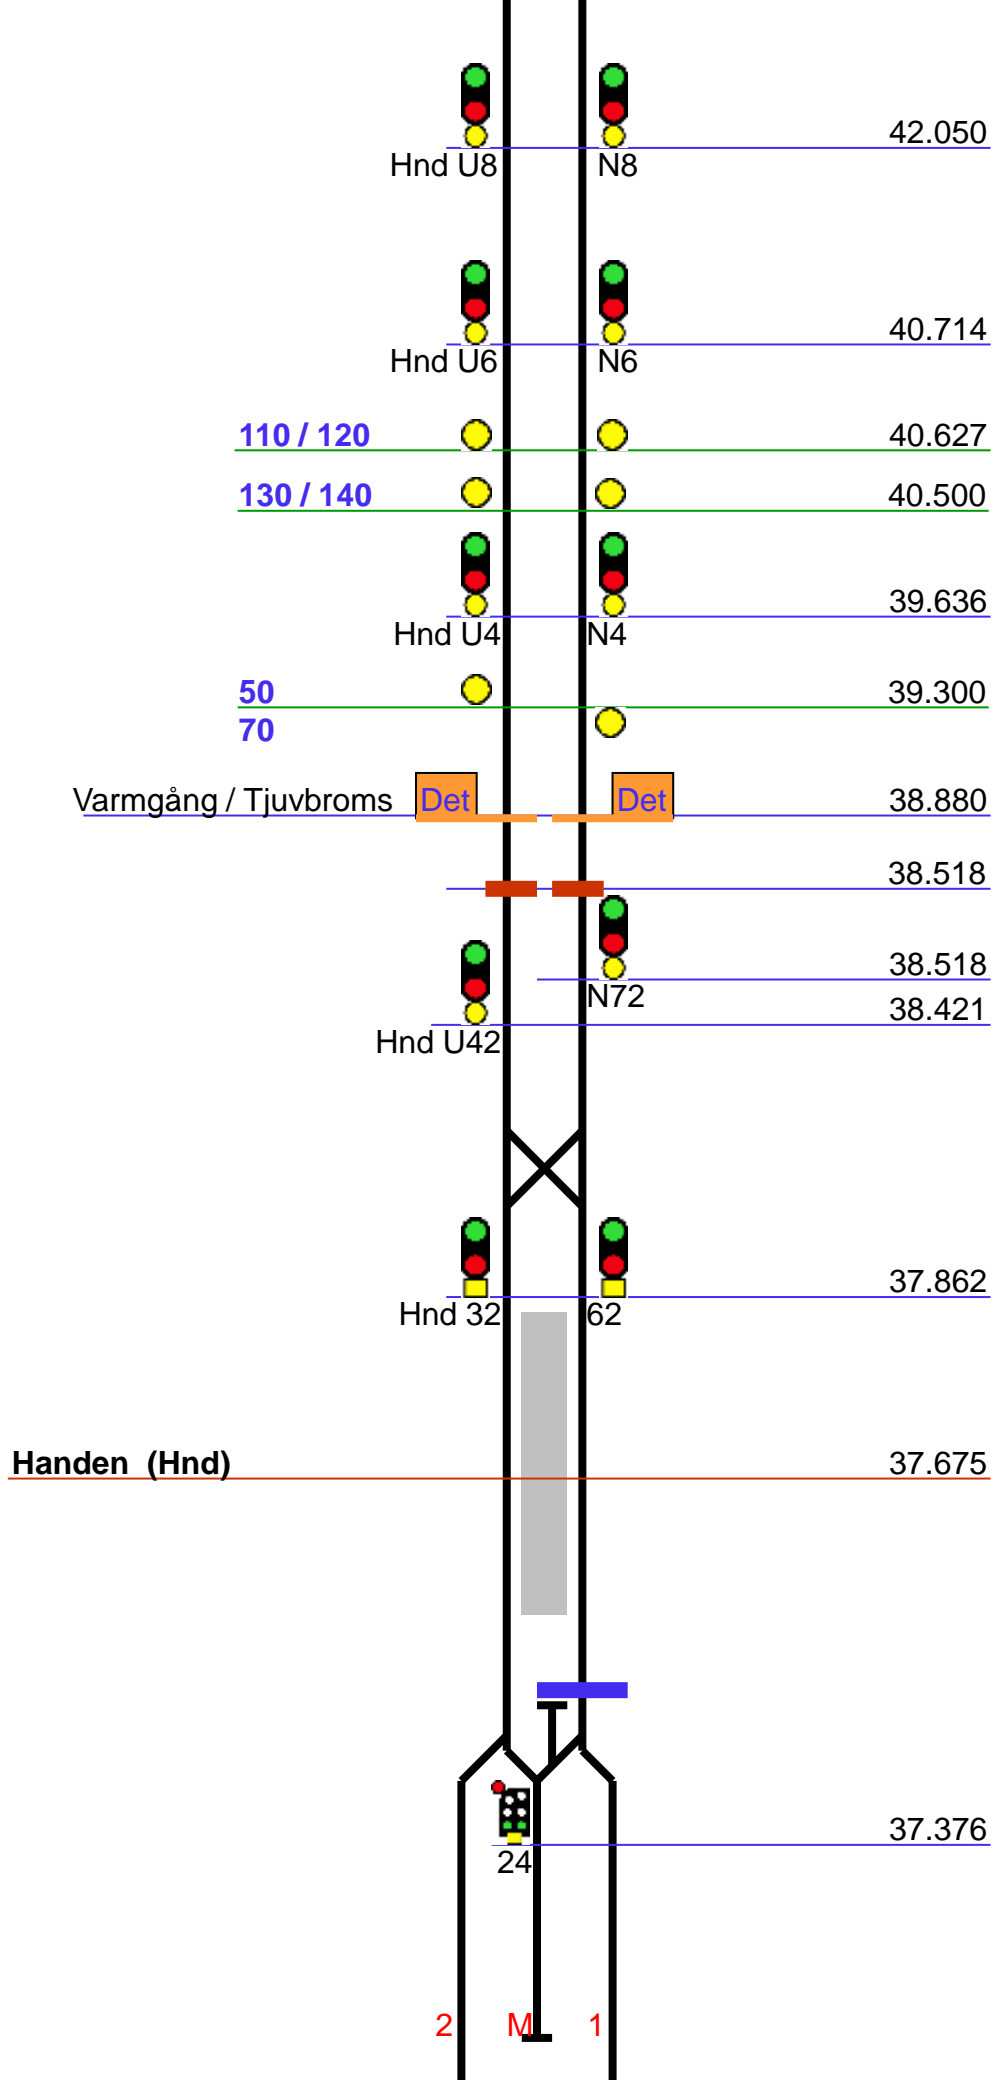

D2 D1 U1 U3 U2 N2 N3 N1

3.861 -
3.883

3.590
3.625 -
3.665

3.410
3.375

3.280
3.265

3.253

3.142

3.078
3.050

118

120

8.287

8.265

8.266

108

56

58

N6

54.272

Hön U4

N4

53.312

52.395

Hön U42

N72

52.285

Högdalen (Hön)

52.087

1 2 3 4 5 6 7 8 9

Älvsjöhallen

31203 Hemfosa 22.431

Hfa 222 21.947

150 / 160 19.549