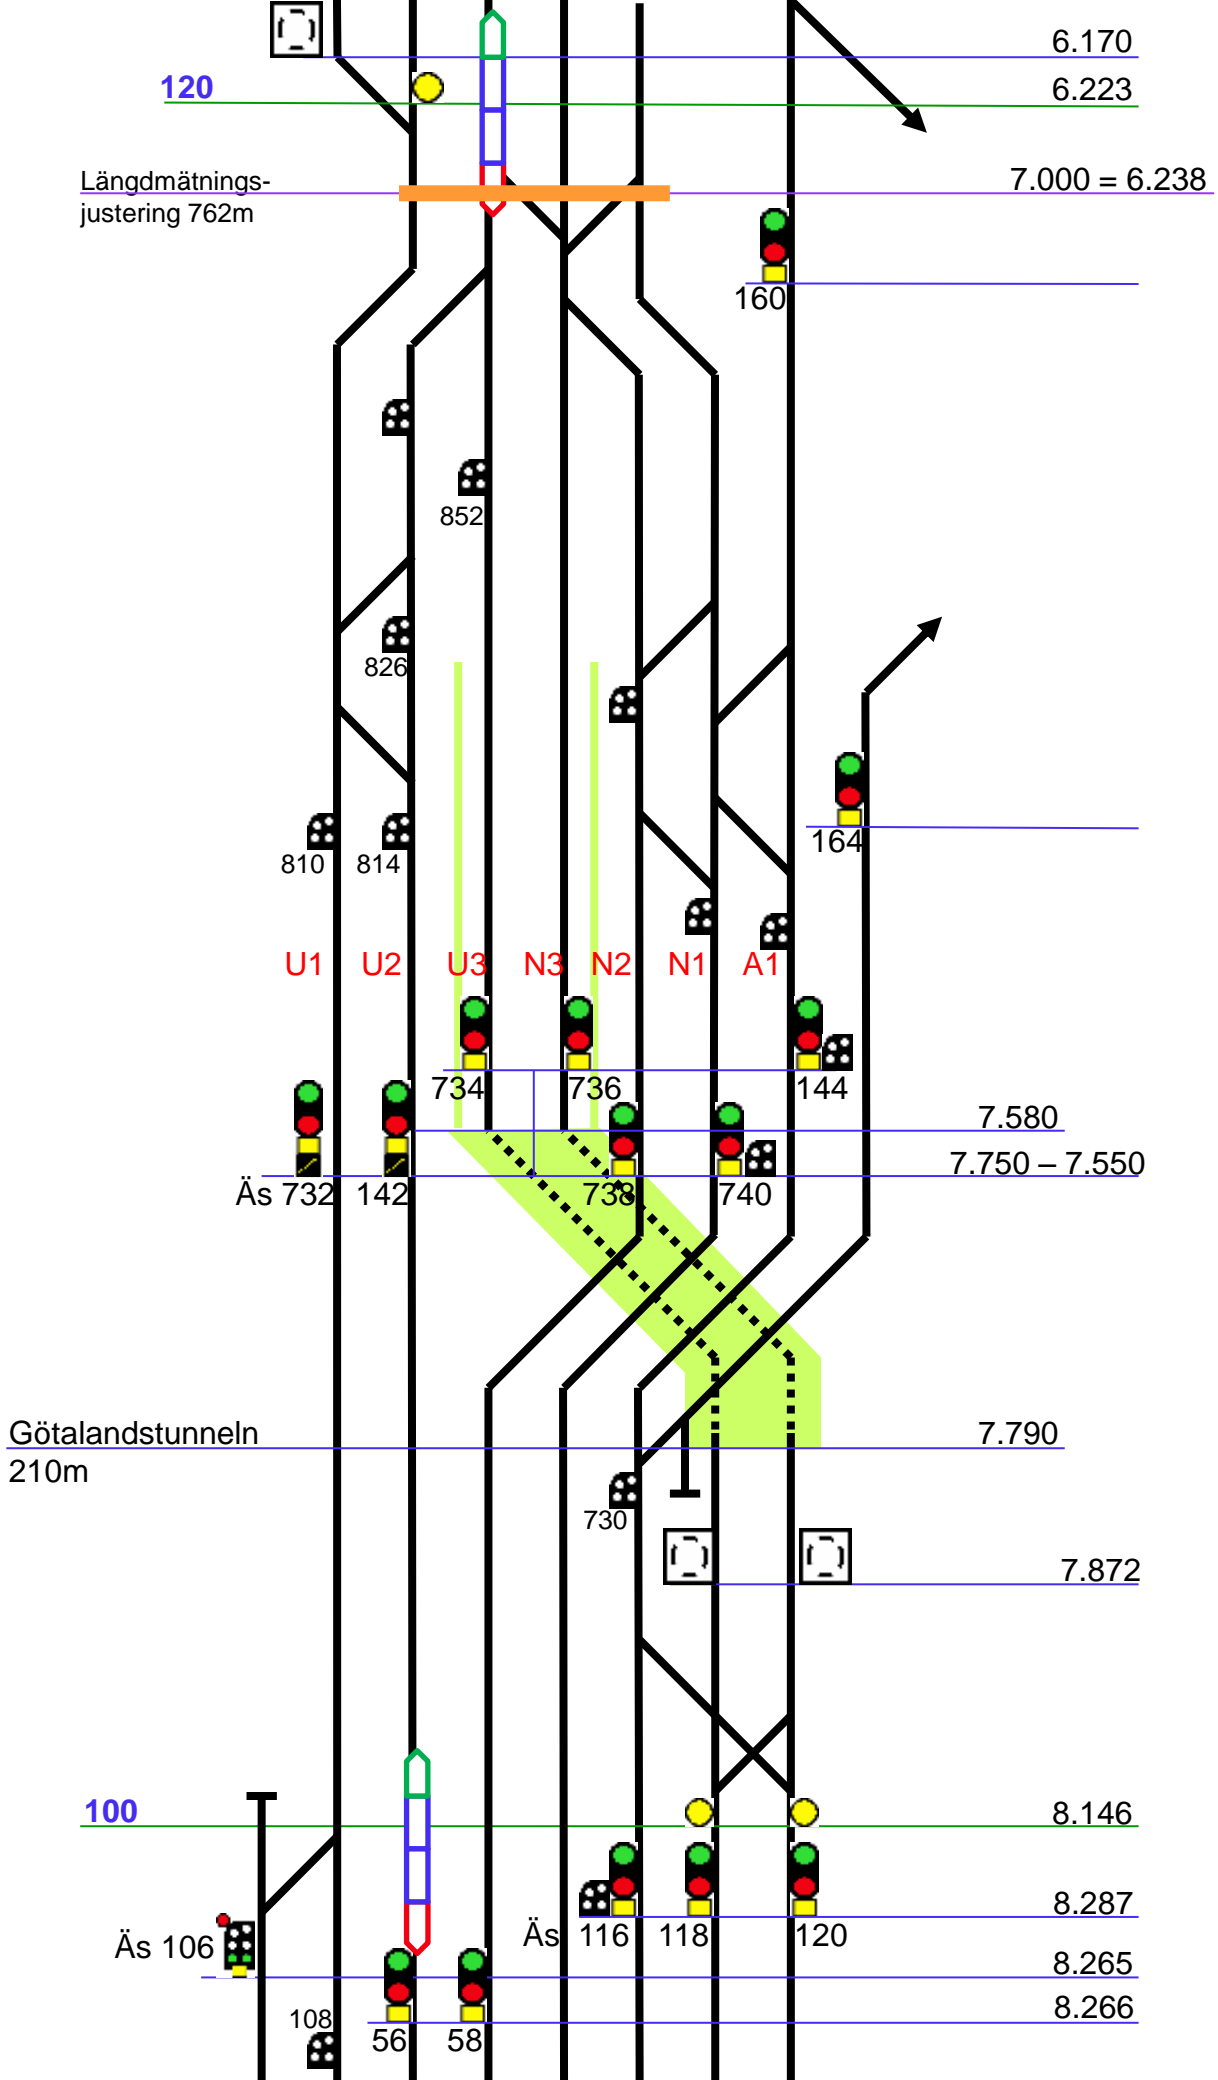

D2 D1 U1 U3 U2 N2 N3 N1

3.861 -
3.883

3.590
3.625 -
3.665

3.410
3.375

3.280
3.265

3.253

3.142

3.078
3.050

2.929
30.970

31.210 -
31.218

31.314

Stockholm S 780m

Gul cirkel mot Sci
Släckt mot Cst

120

6.170

6.223

Längdmättningsjustering 762m

7.000 = 6.238

160

852

826

810

814

164