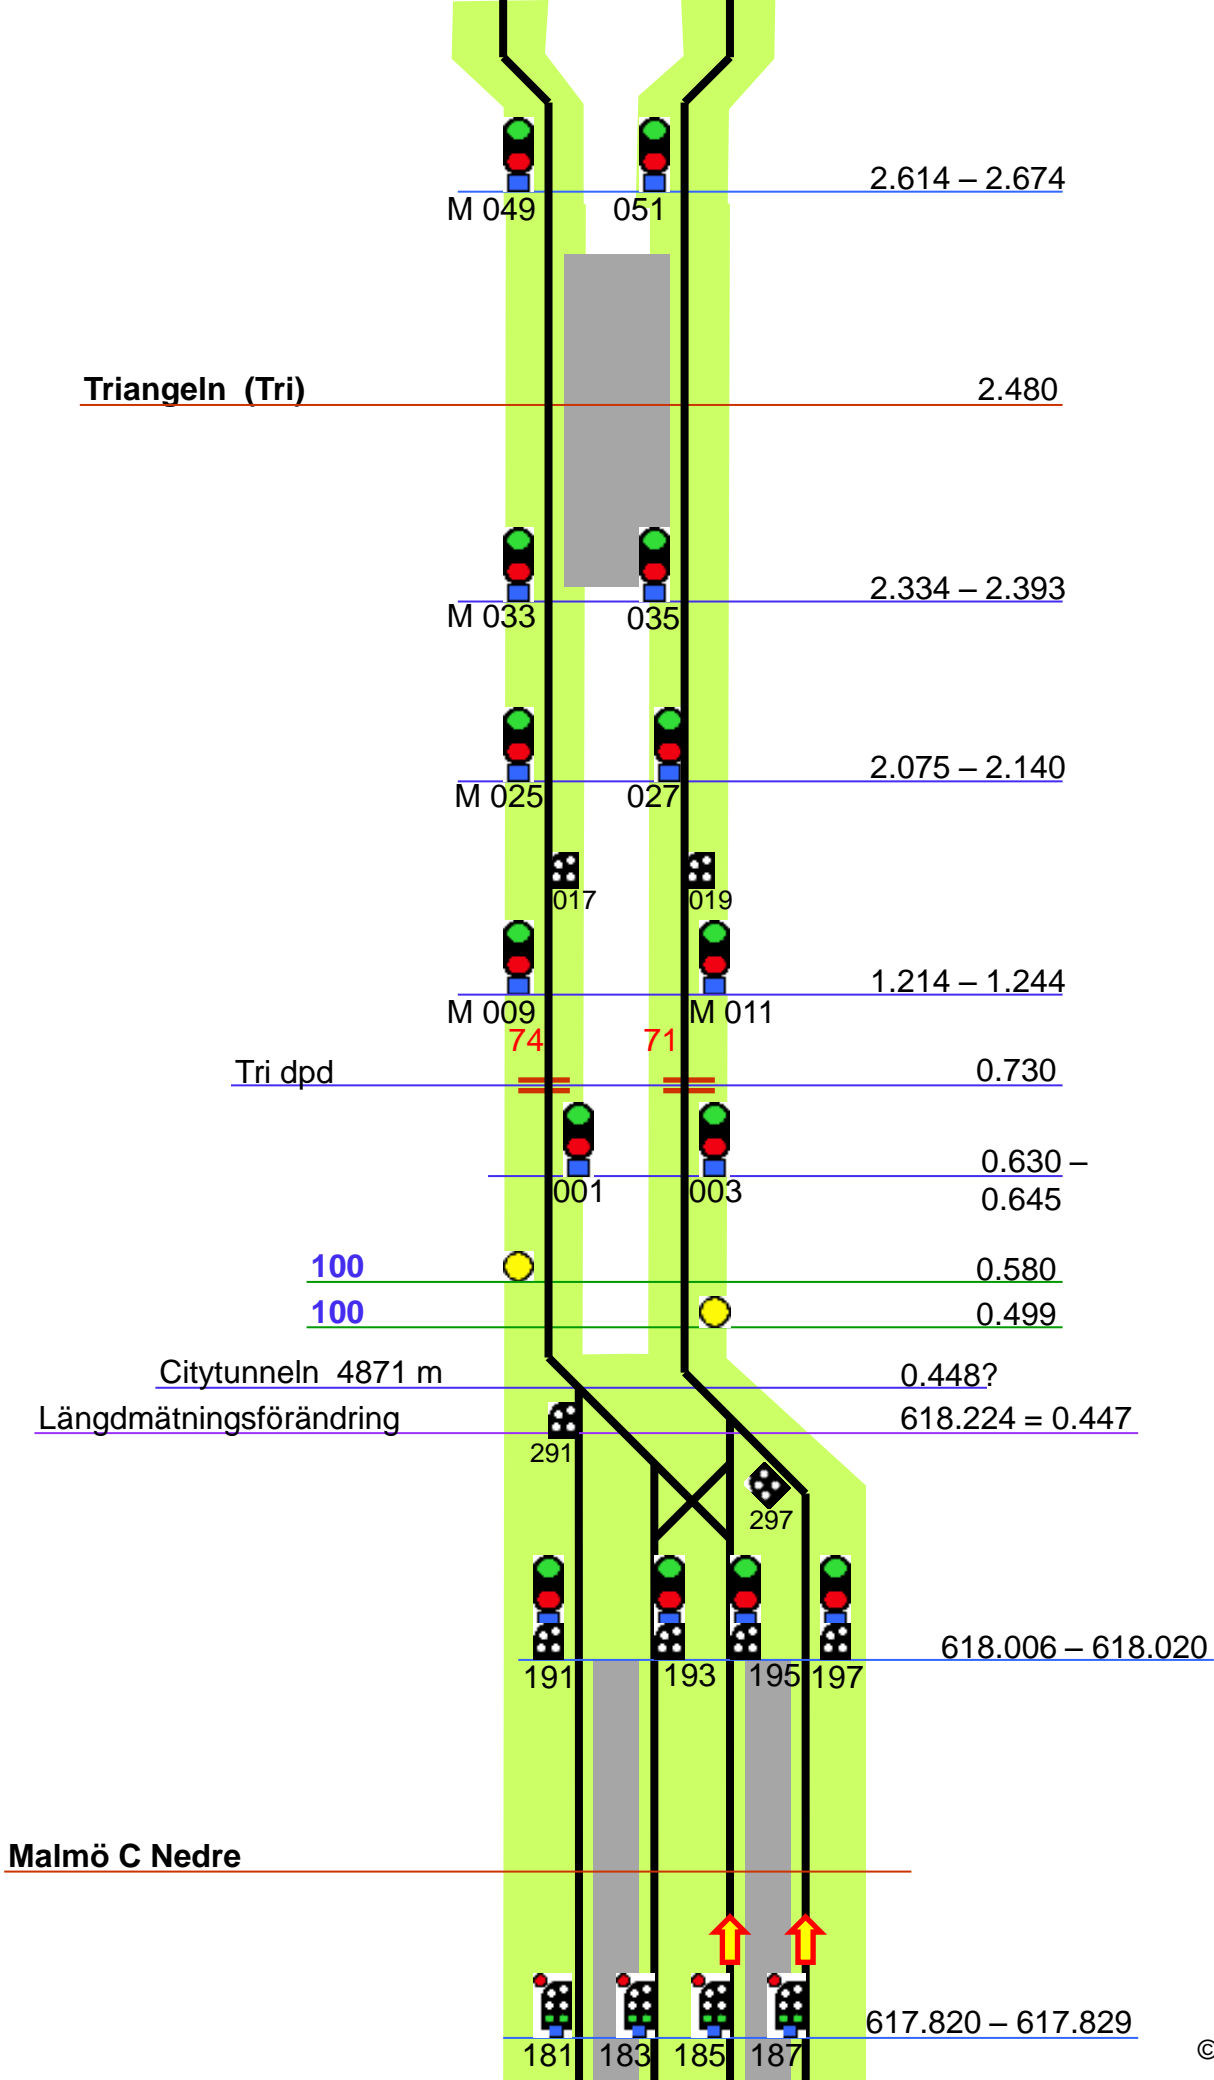

Lernacken

04

Tågferdsvägs
Slutpunkt
Stoppbock
sp 76 & 75

Hyllie (Hle)

617.818 – 617.825

Tågfordvägs Slutpunkt
Stoppsbock

617.782

Malmö C (M)