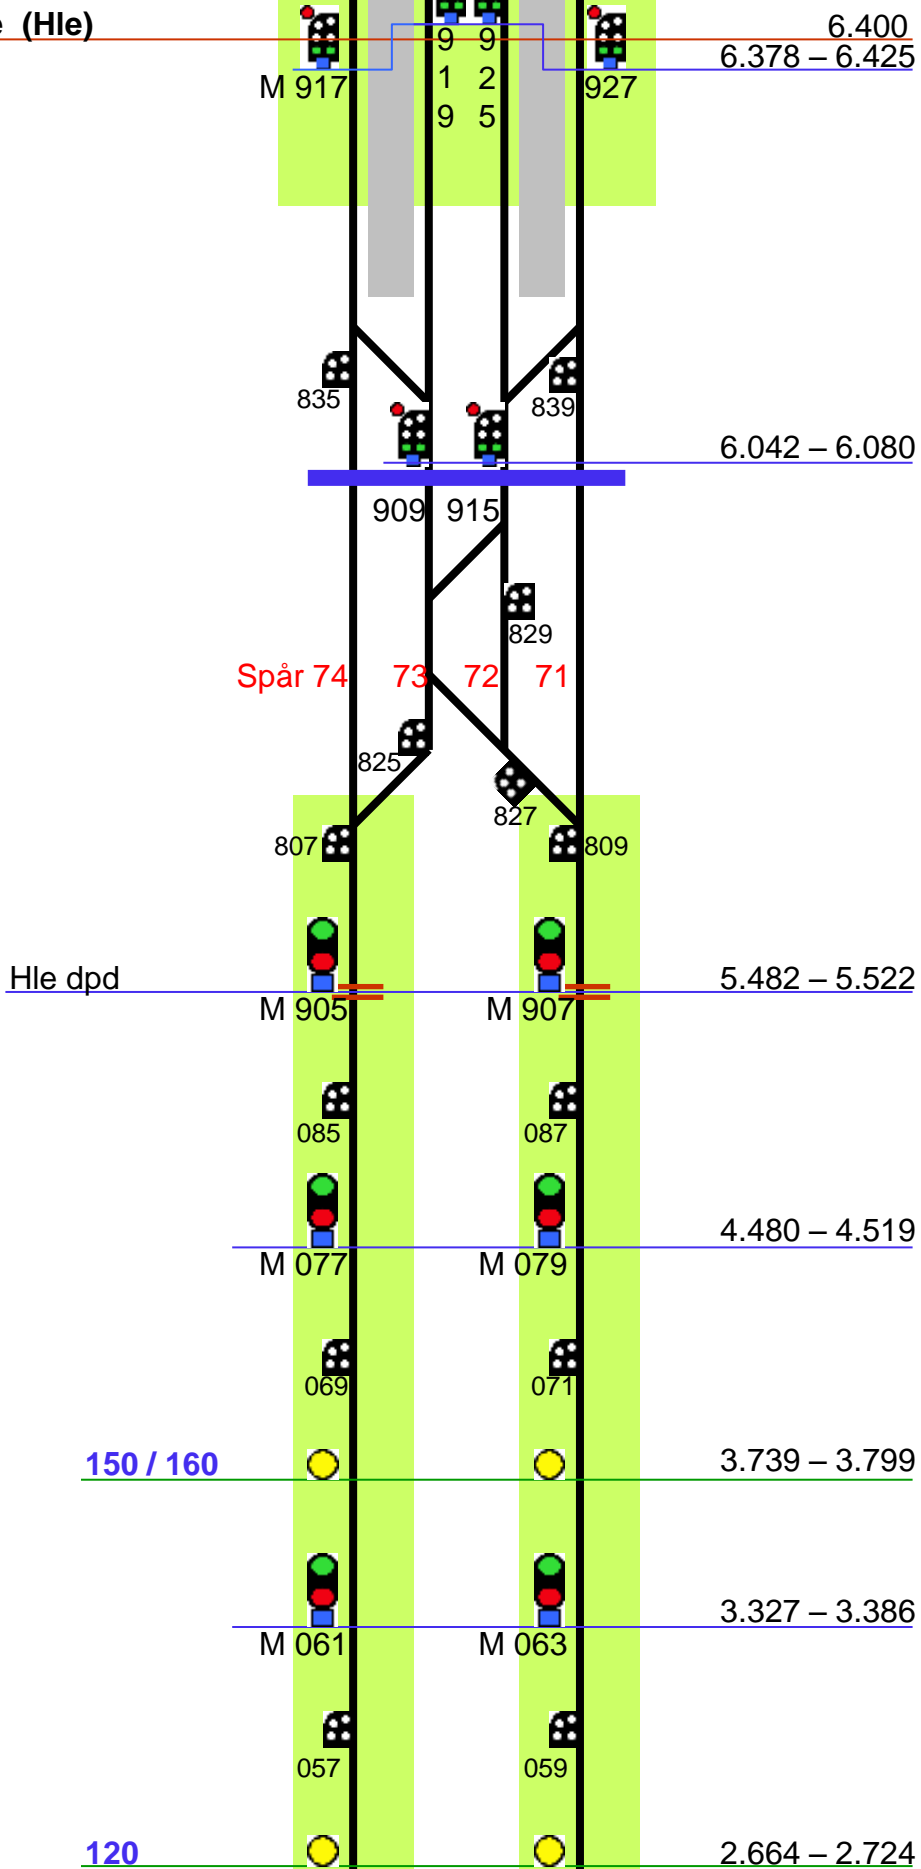

Lernacken

04

Tågferdsvägs
Slutpunkt
Stoppbock
sp 76 & 75

Hyllie (Hle)

617.818 – 617.825

Tågfordvägs Slutpunkt
Stoppsbock

617.782

Malmö C (M)