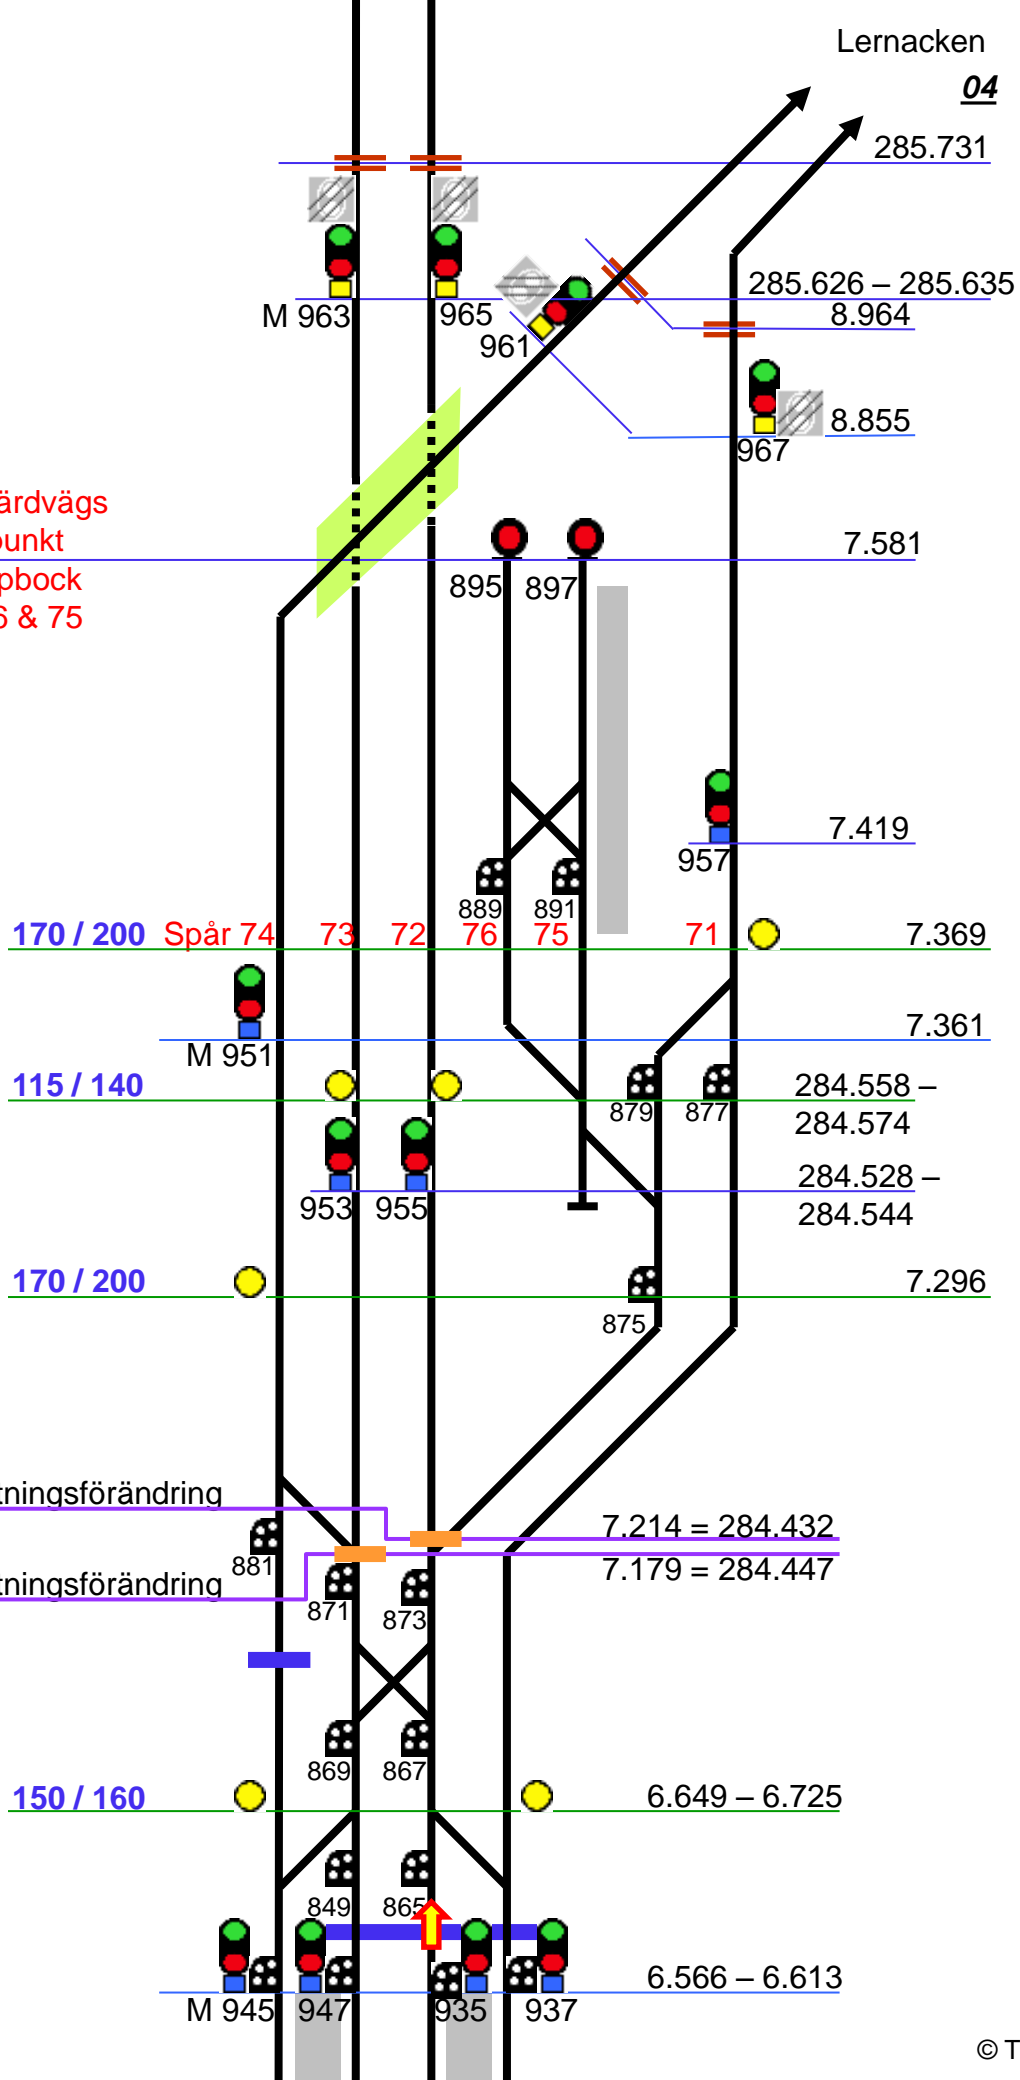

Lernacken

04

Tågferdsvägs
Slutpunkt
Stoppbock
sp 76 & 75

Hyllie (Hle)

617.818 – 617.825

Tågfordvägs Slutpunkt
Stoppsbock

617.782

Malmö C (M)