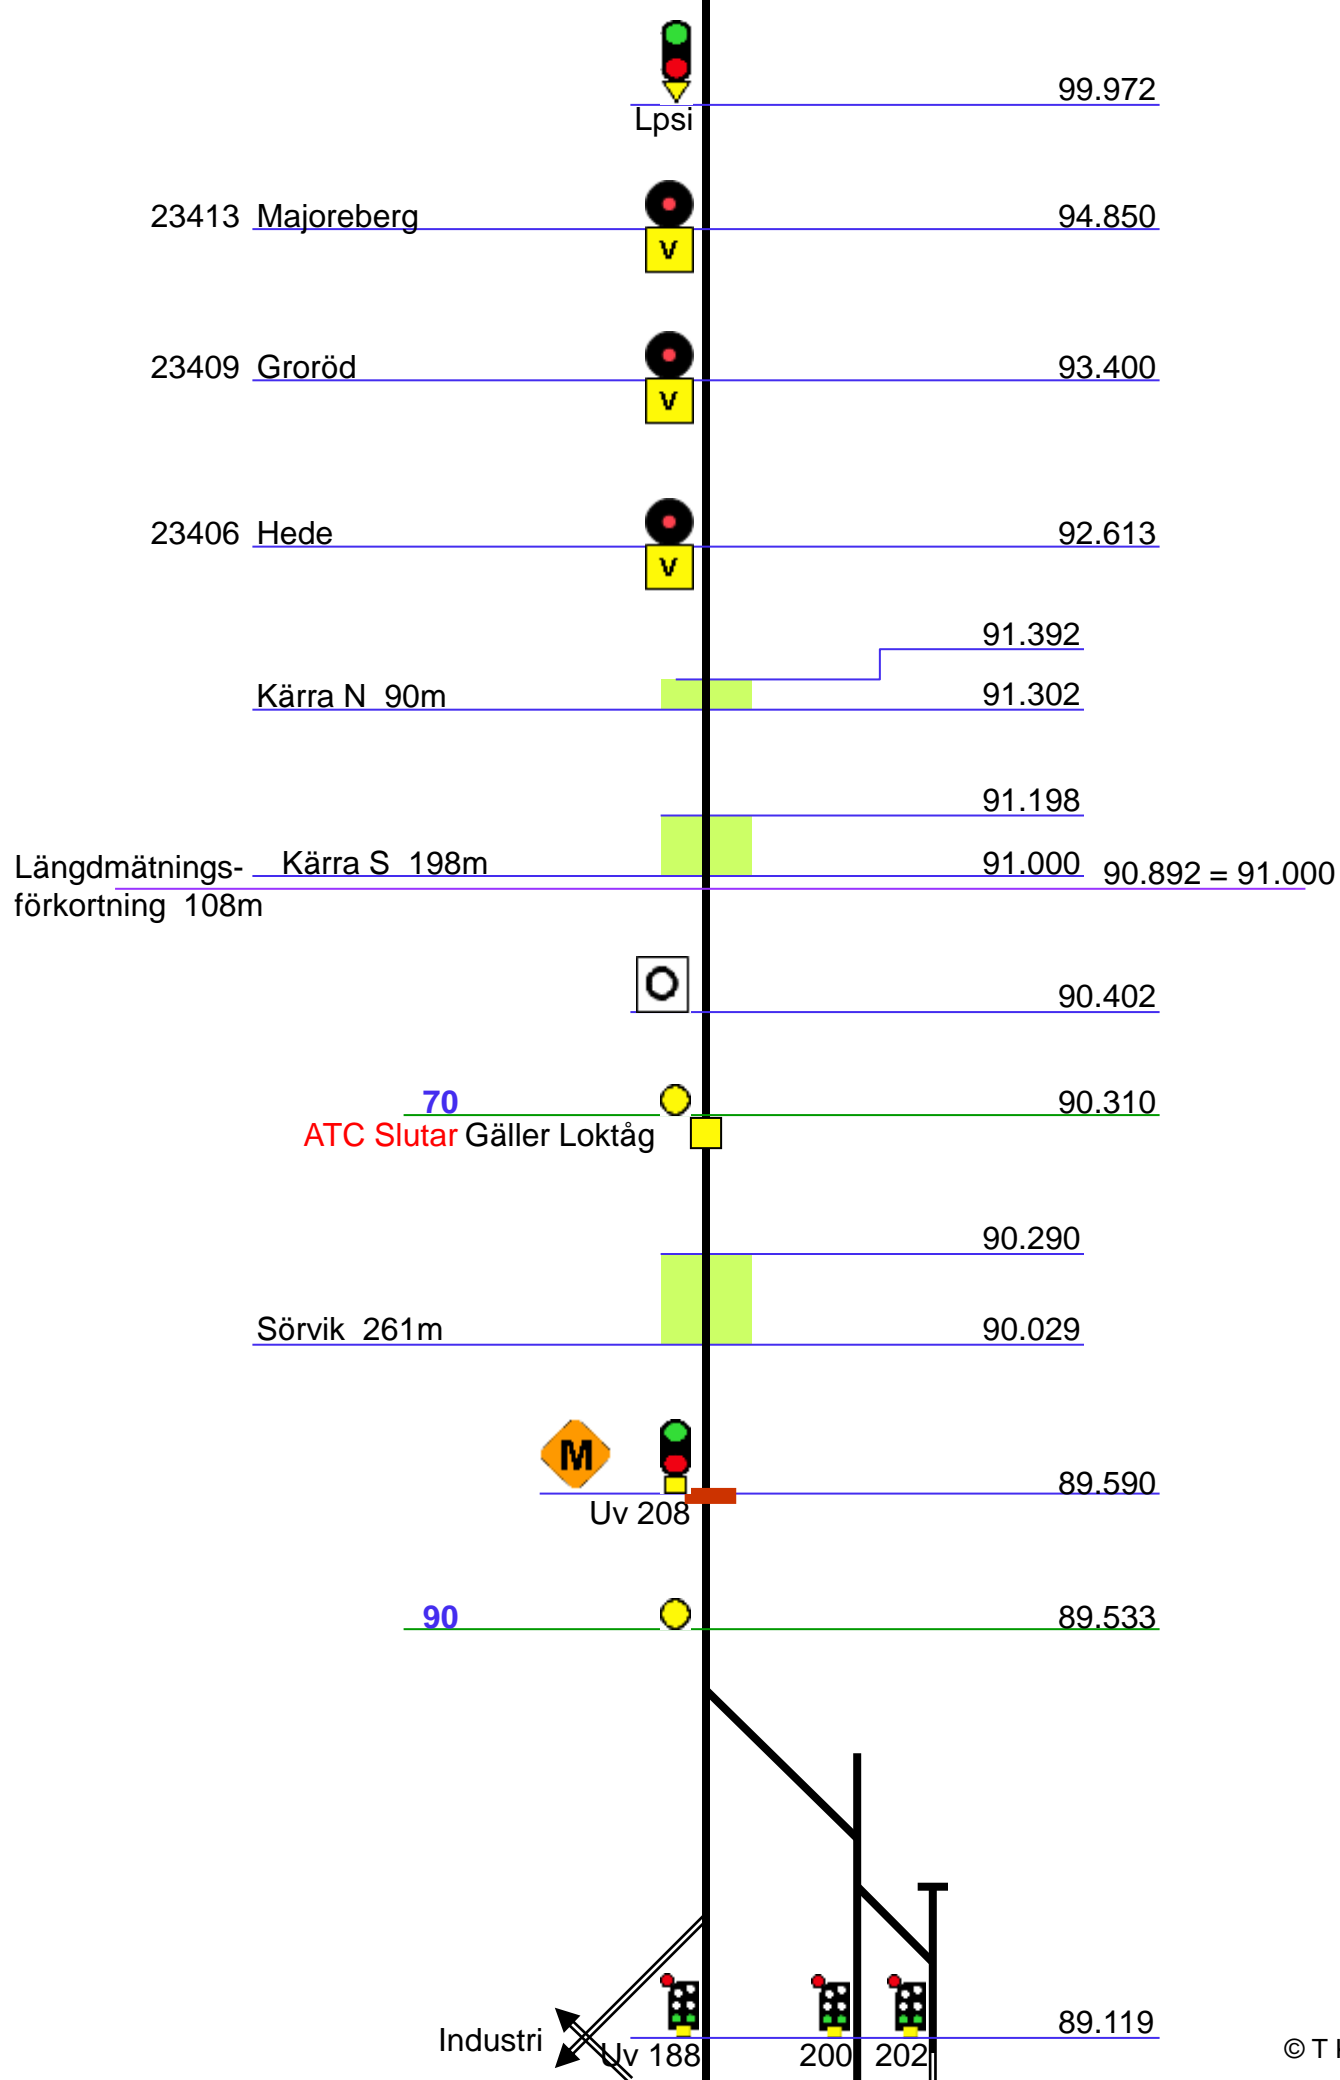

142.965

sth 90 för  
motorvagnståg

60

Svag bank

142.920

23544 Korndalen  140.848

23538 Trättelanda  139.048

23523 Ledum  132.930

vxl Rbh 131.425

Rabbalshede (Rbh) lp  131.135

90

130.877

		108.785
80 Kurvor		
23457 Åtorpsvägen	 	108.624
	 Mkl E1/2	108.618
90		108.000
23455 Kasen-Ekebo	 	107.909
23454 Småbåtshamnen	 	107.621
23441 Fultaga	 	103.396
23440 Mjöveröd	 	102.841
23438 Kråkeröd	 	102.334
	 Lpsi	101.145
23430 Hogstorp	 	100.157

"Tåg kommer" ges endast av genomfartståg

2 1