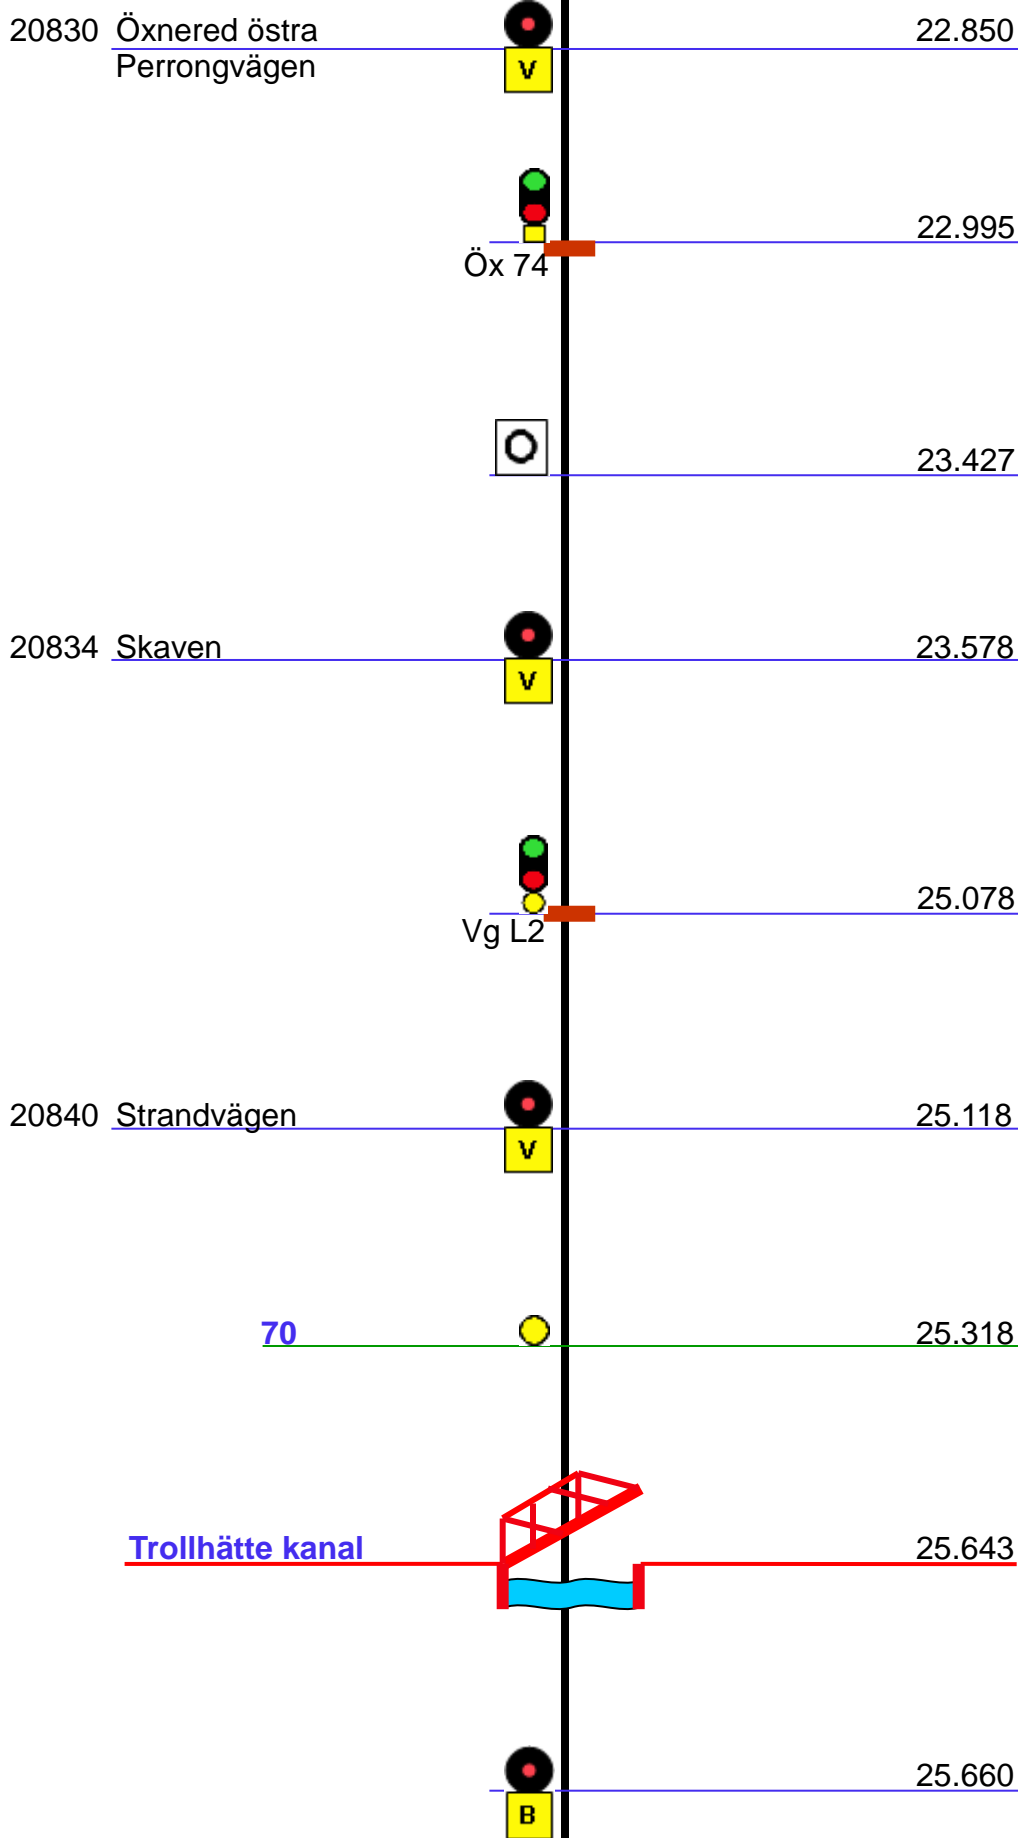

vxl Rbh 131.425

Rabbalshede (Rbh) lp  131.135

90

130.877

		108.785
80 Kurvor		
23457 Åtorpsvägen	 	108.624
	 Mkl E1/2	108.618
90		108.000
23455 Kasen-Ekebo	 	107.909
23454 Småbåtshamnen	 	107.621
23441 Fultaga	 	103.396
23440 Mjöveröd	 	102.841
23438 Kråkeröd	 	102.334
	 Lpsi	101.145
23430 Hogstorp	 	100.157

"Tåg kommer" ges endast av genomfartståg

2 1