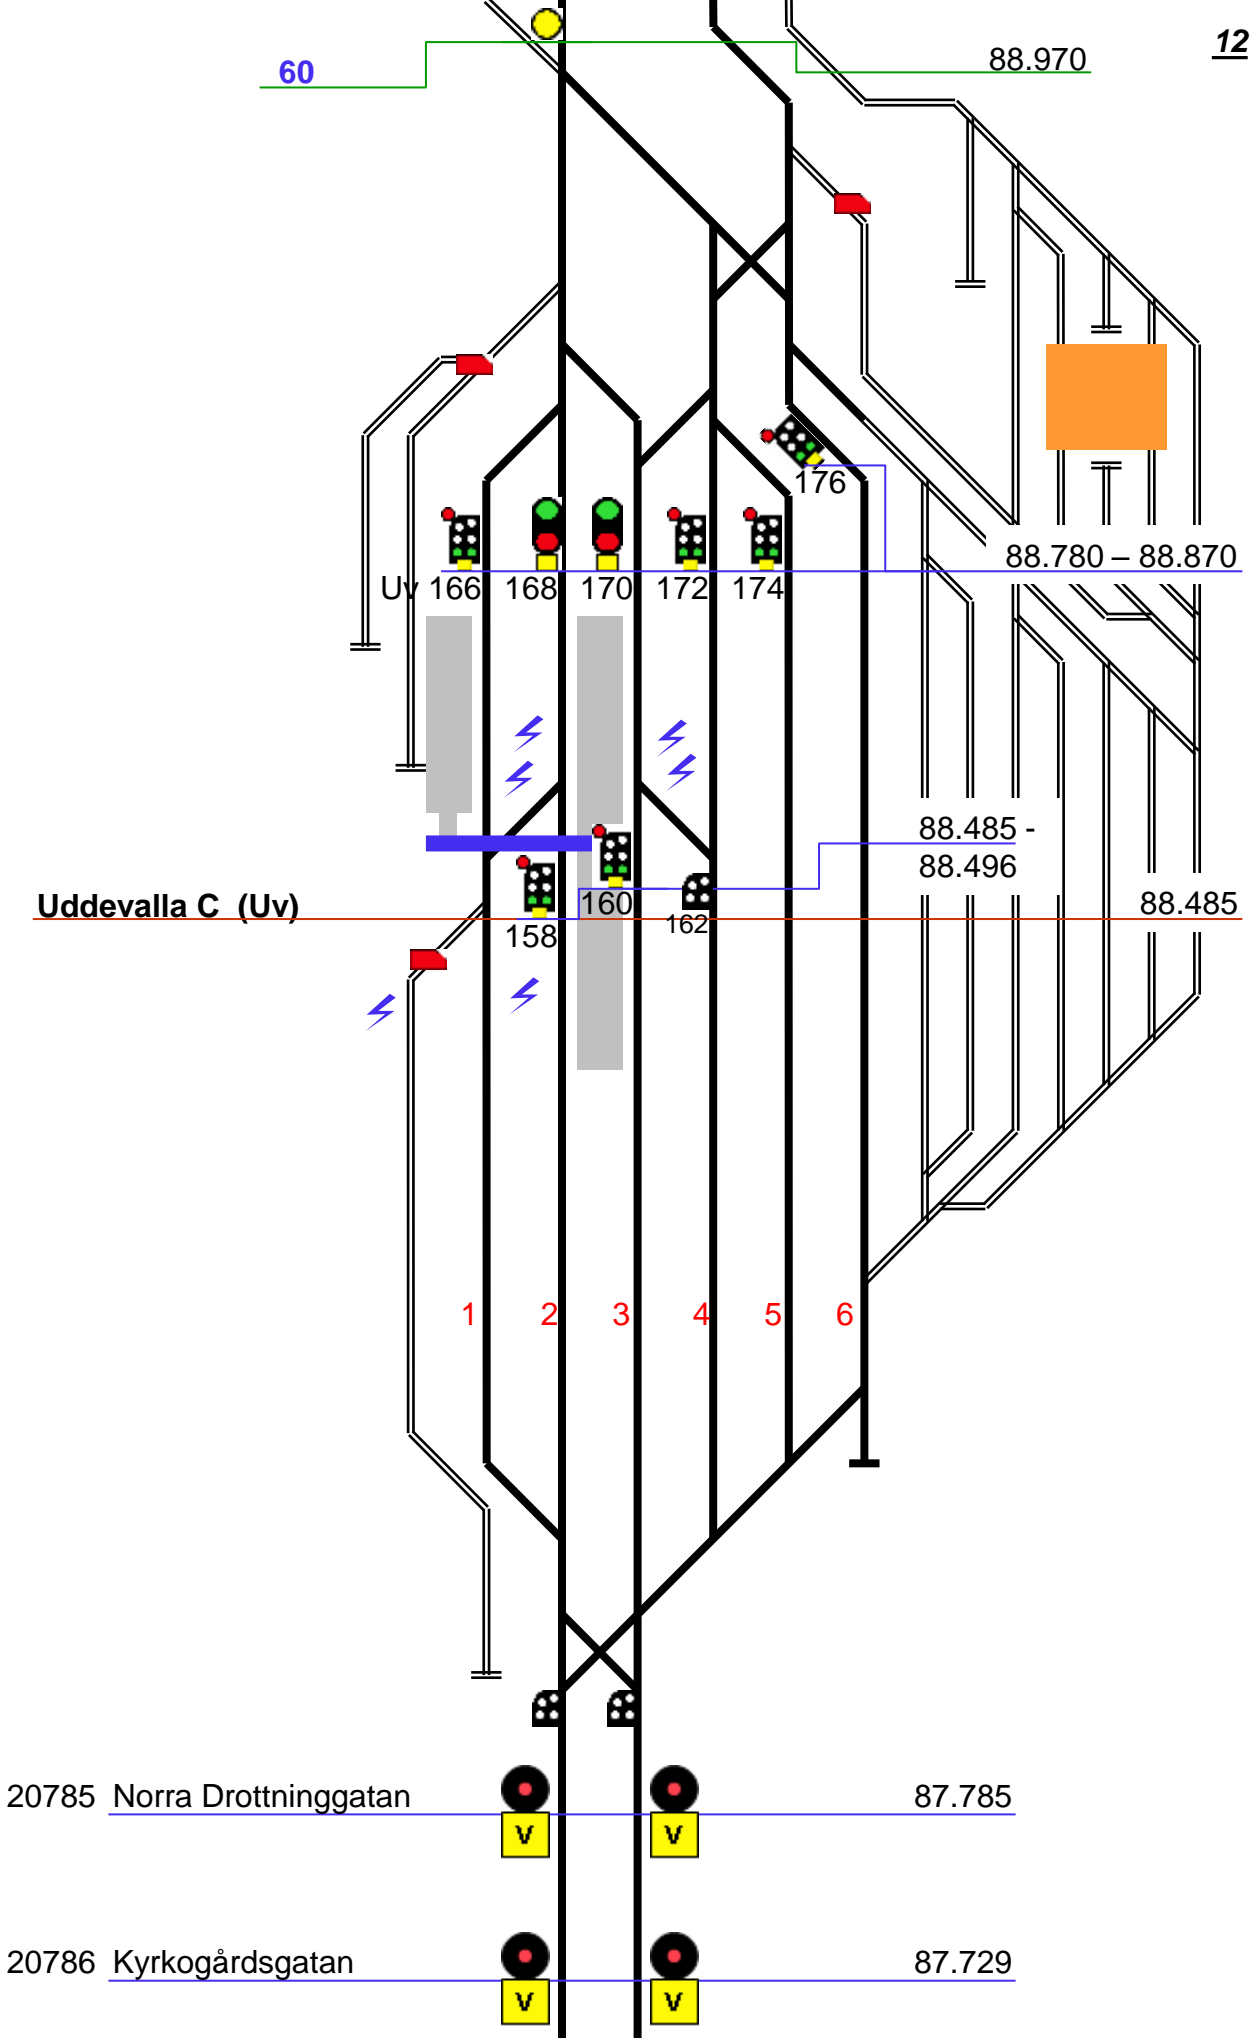

23556 Litsleby  145.134

sth 90 för  
motorvagnståg

60

Svag bank

144.180

23554 Orrekläpp norra  143.901

23552 Orrekläpp södra  143.276

90

142.965

sth 90 för  
motorvagnståg

60

Svag bank

142.920

23544 Korndalen  140.848

23538 Trättelanda  139.048

23523 Ledum  132.930

vxl Rbh 131.425

Rabbalshede (Rbh) lp  131.135

90

130.877

		108.785
80 Kurvor		
23457 Åtorpsvägen	 	108.624
	 Mkl E1/2	108.618
90		108.000
23455 Kasen-Ekebo	 	107.909
23454 Småbåtshamnen	 	107.621
23441 Fultaga	 	103.396
23440 Mjöveröd	 	102.841
23438 Kråkeröd	 	102.334
	 Lpsi	101.145
23430 Hogstorp	 	100.157

"Tåg kommer" ges endast av genomfartståg

2 1