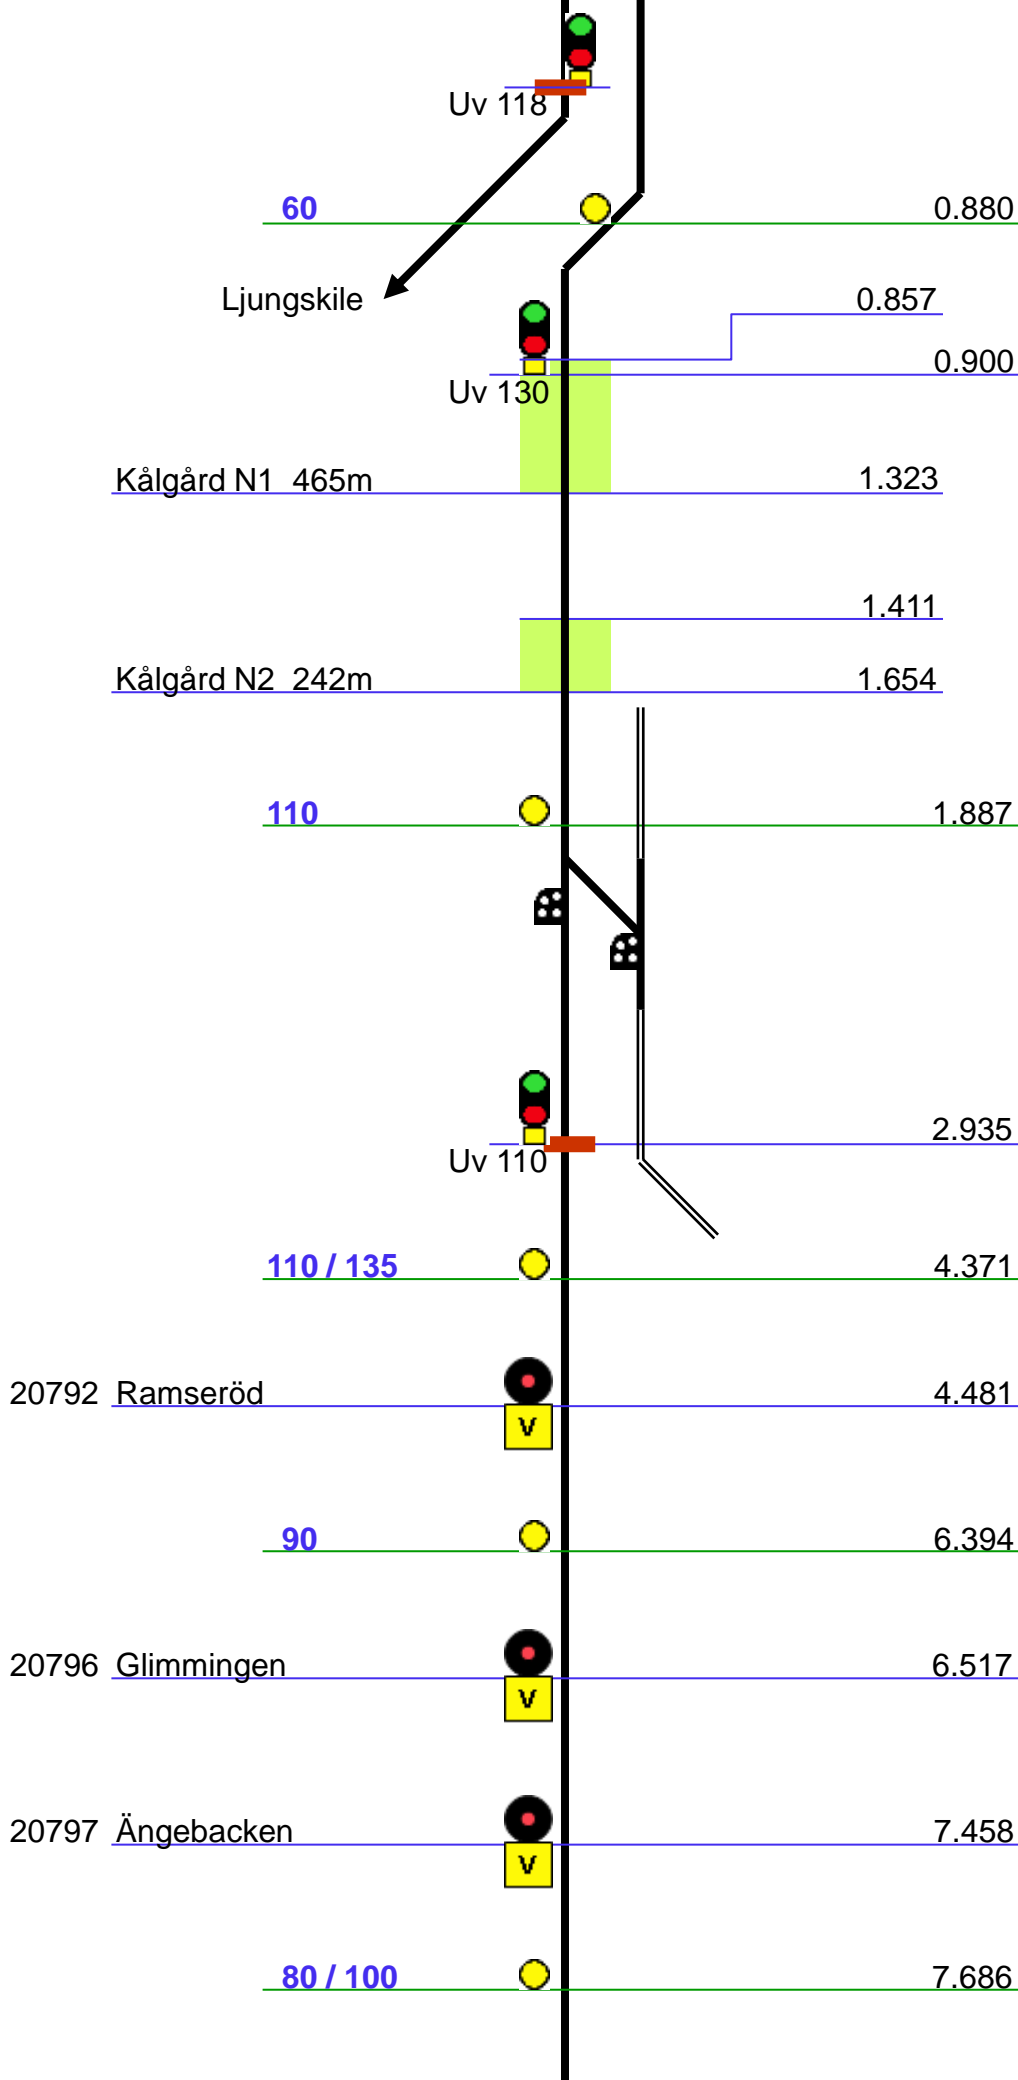

142.965

sth 90 för  
motorvagnståg

60

Svag bank

142.920

23544 Korndalen  140.848

23538 Trättelanda  139.048

23523 Ledum  132.930

vxl Rbh 131.425

Rabbalshede (Rbh) lp  131.135

90

130.877

		108.785
80 Kurvor		
23457 Åtorpsvägen	 	108.624
	 Mkl E1/2	108.618
90		108.000
23455 Kasen-Ekebo	 	107.909
23454 Småbåtshamnen	 	107.621
23441 Fultaga	 	103.396
23440 Mjöveröd	 	102.841
23438 Kråkeröd	 	102.334
	 Lpsi	101.145
23430 Hogstorp	 	100.157

"Tåg kommer" ges endast av genomfartståg

2 1