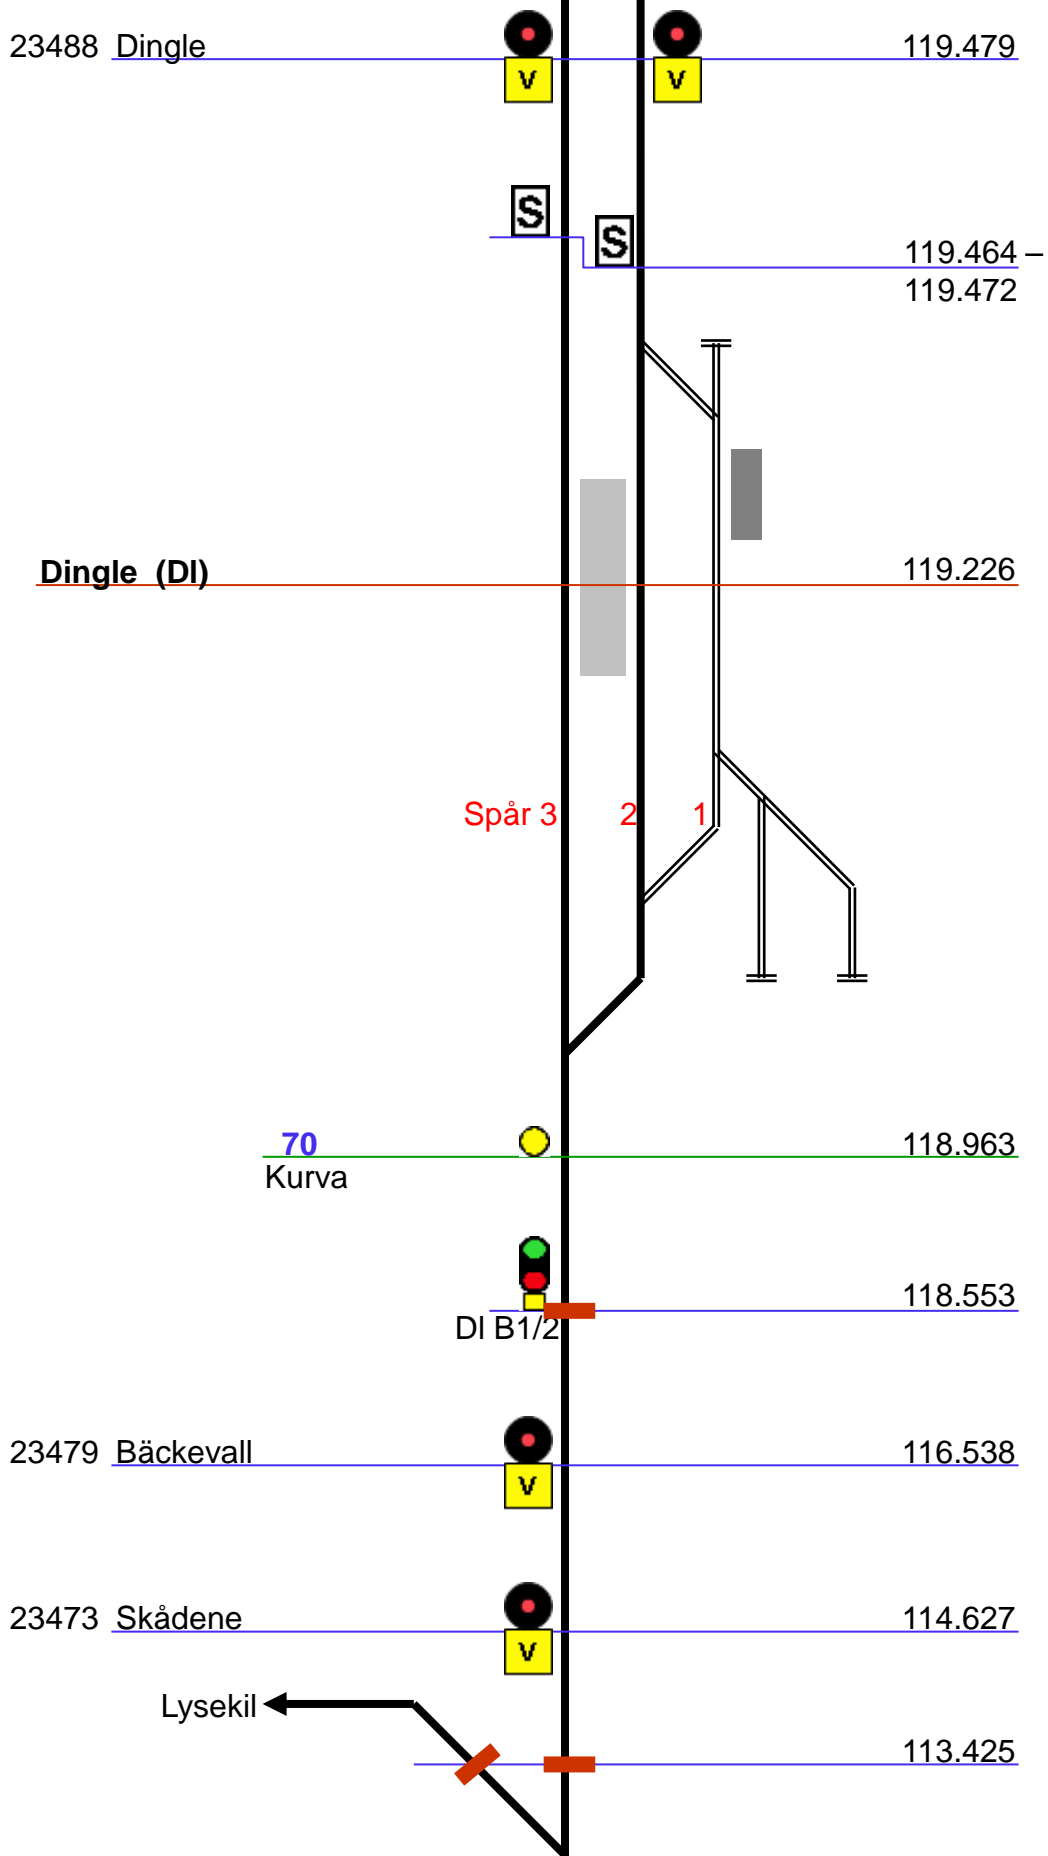

142.965

sth 90 för  
motorvagnståg

60

Svag bank

142.920

23544 Korndalen  140.848

23538 Trättelanda  139.048

23523 Ledum  132.930

vxl Rbh 131.425

Rabbalshede (Rbh) lp  131.135

90

130.877

		108.785
80 Kurvor		
23457 Åtorpsvägen	 	108.624
	 Mkl E1/2	108.618
90		108.000
23455 Kasen-Ekebo	 	107.909
23454 Småbåtshamnen	 	107.621
23441 Fultaga	 	103.396
23440 Mjöveröd	 	102.841
23438 Kråkeröd	 	102.334
	 Lpsi	101.145
23430 Hogstorp	 	100.157

"Tåg kommer" ges endast av genomfartståg

2 1