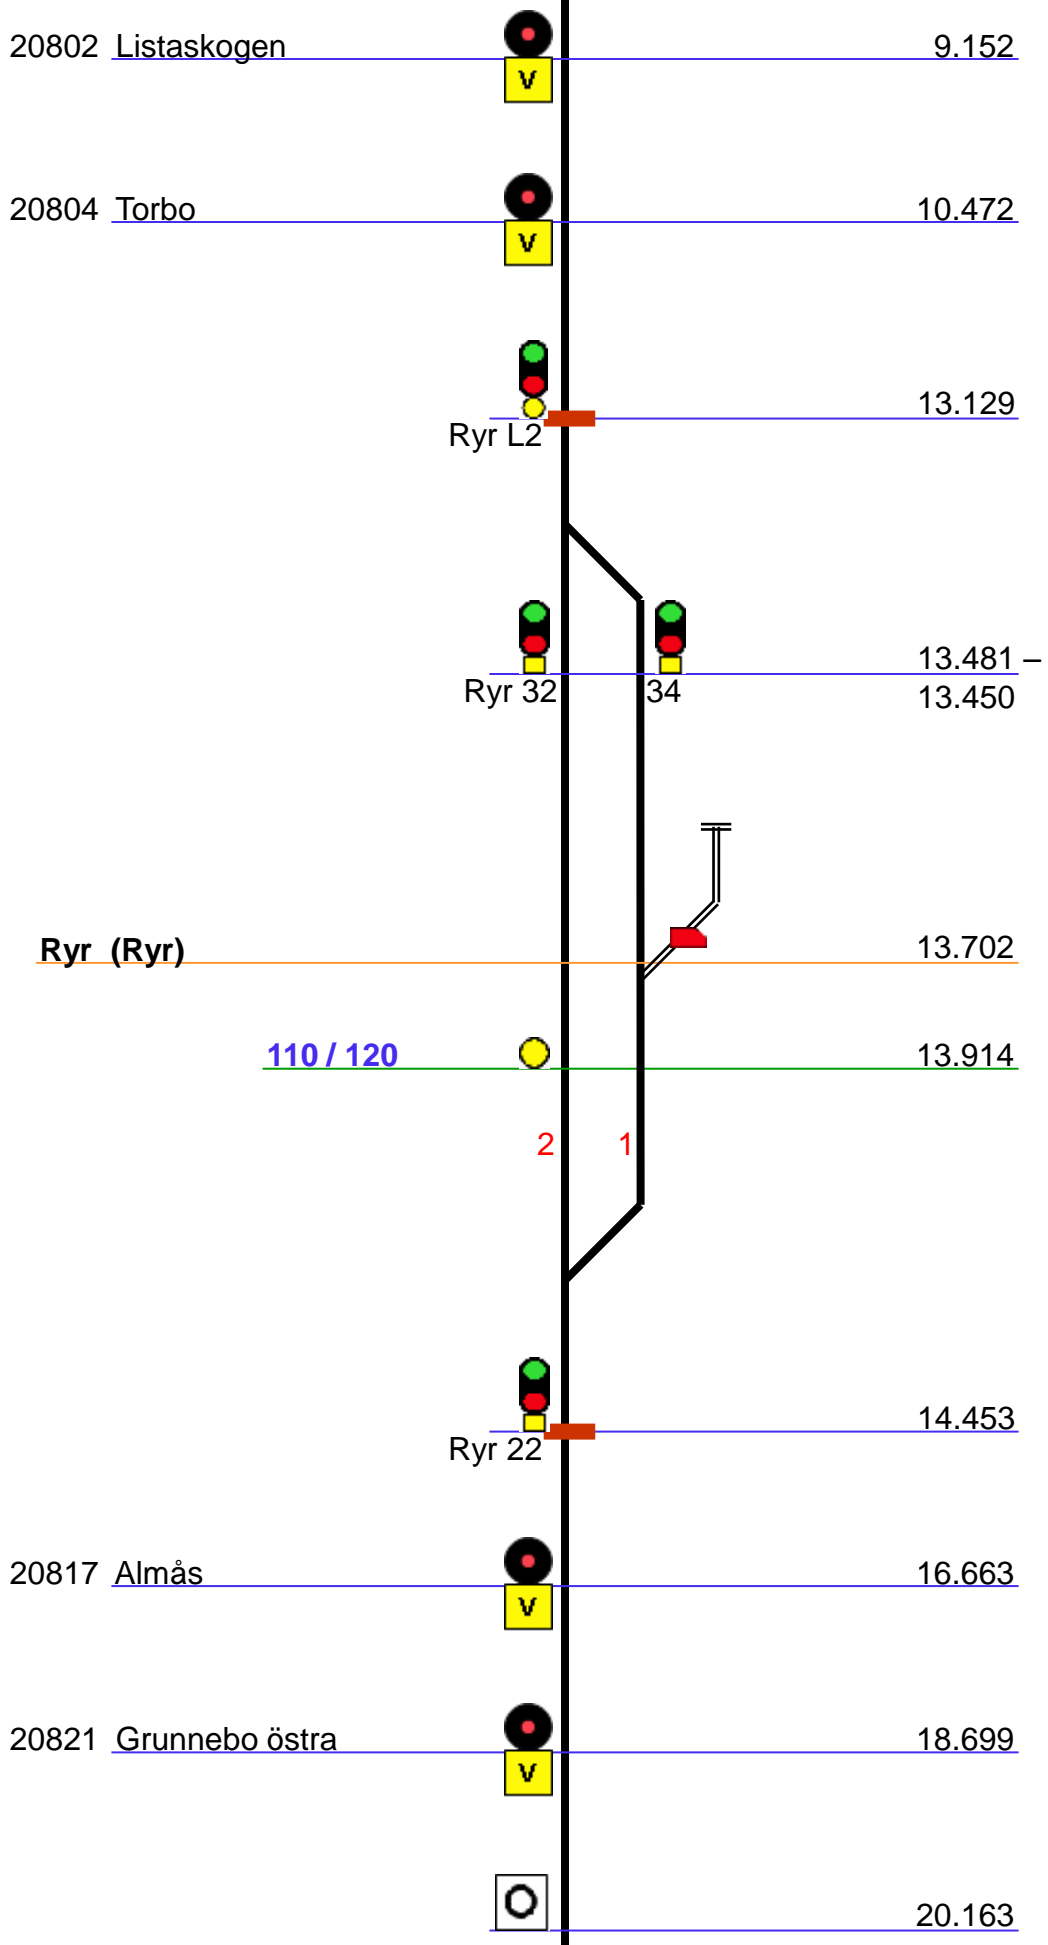

142.965

sth 90 för  
motorvagnståg

60

Svag bank

142.920

23544 Korndalen  140.848

23538 Trättelanda  139.048

23523 Ledum  132.930

vxl Rbh 131.425

Rabbalshede (Rbh) lp  131.135

90

130.877

		108.785
80 Kurvor		
23457 Åtorpsvägen	 	108.624
	 Mkl E1/2	108.618
90		108.000
23455 Kasen-Ekebo	 	107.909
23454 Småbåtshamnen	 	107.621
23441 Fultaga	 	103.396
23440 Mjöveröd	 	102.841
23438 Kråkeröd	 	102.334
	 Lpsi	101.145
23430 Hogstorp	 	100.157

"Tåg kommer" ges endast av genomfartståg

2 1