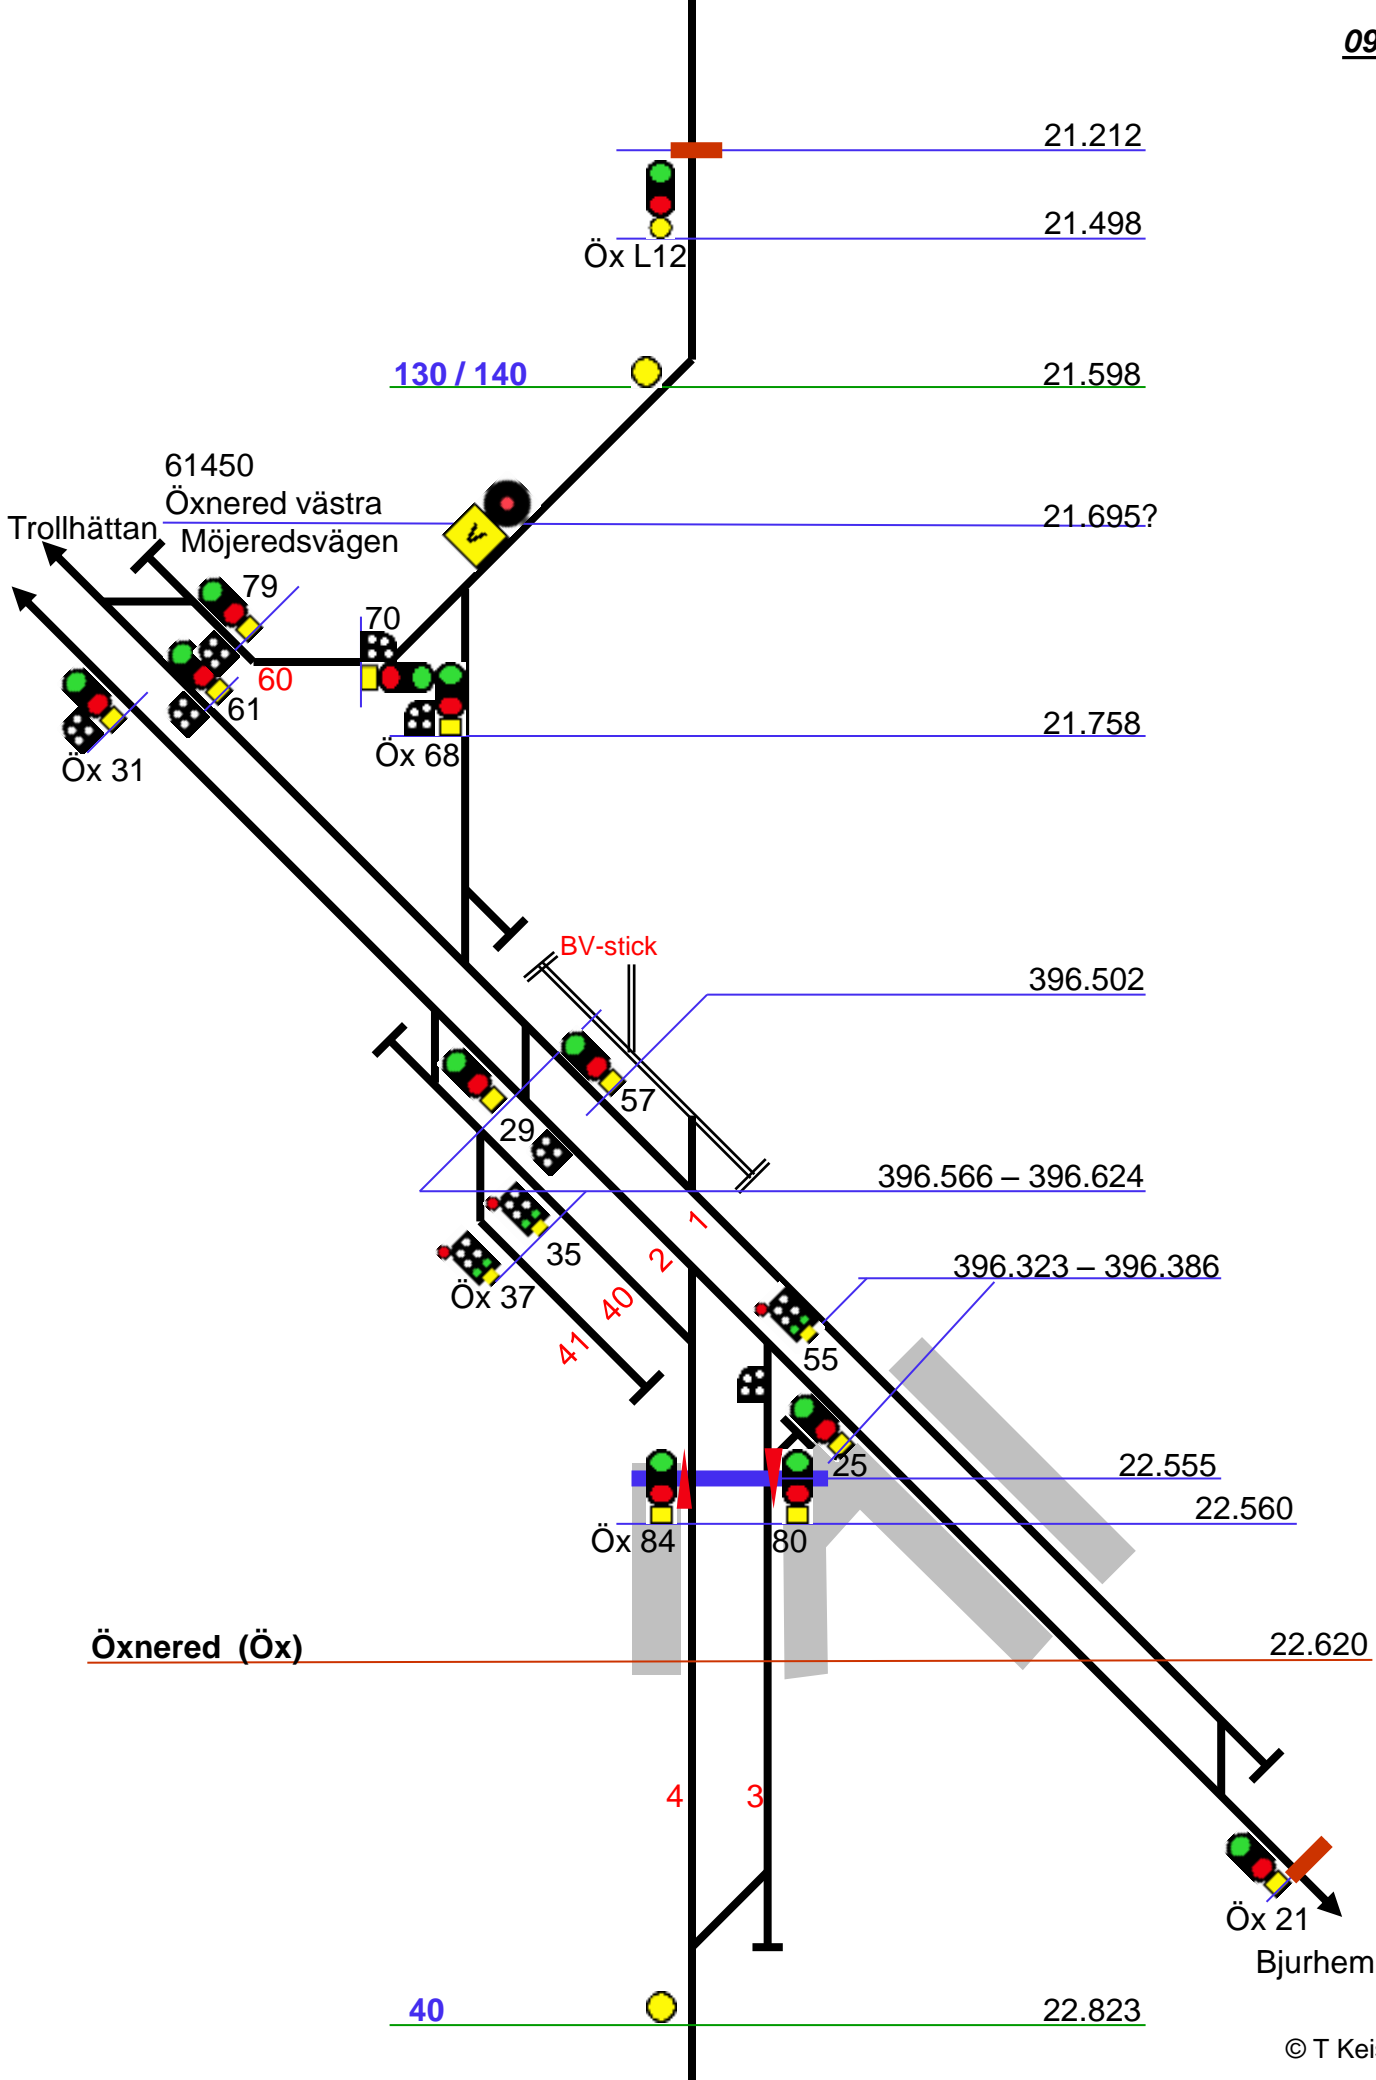

142.965

sth 90 för  
motorvagnståg

60

Svag bank

142.920

23544 Korndalen  140.848

23538 Trättelanda  139.048

23523 Ledum  132.930

vxl Rbh 131.425

Rabbalshede (Rbh) lp  131.135

90

130.877

		108.785
80 Kurvor		
23457 Åtorpsvägen	 	108.624
	 Mkl E1/2	108.618
90		108.000
23455 Kasen-Ekebo	 	107.909
23454 Småbåtshamnen	 	107.621
23441 Fultaga	 	103.396
23440 Mjöveröd	 	102.841
23438 Kråkeröd	 	102.334
	 Lpsi	101.145
23430 Hogstorp	 	100.157

"Tåg kommer" ges endast av genomfartståg

2 1