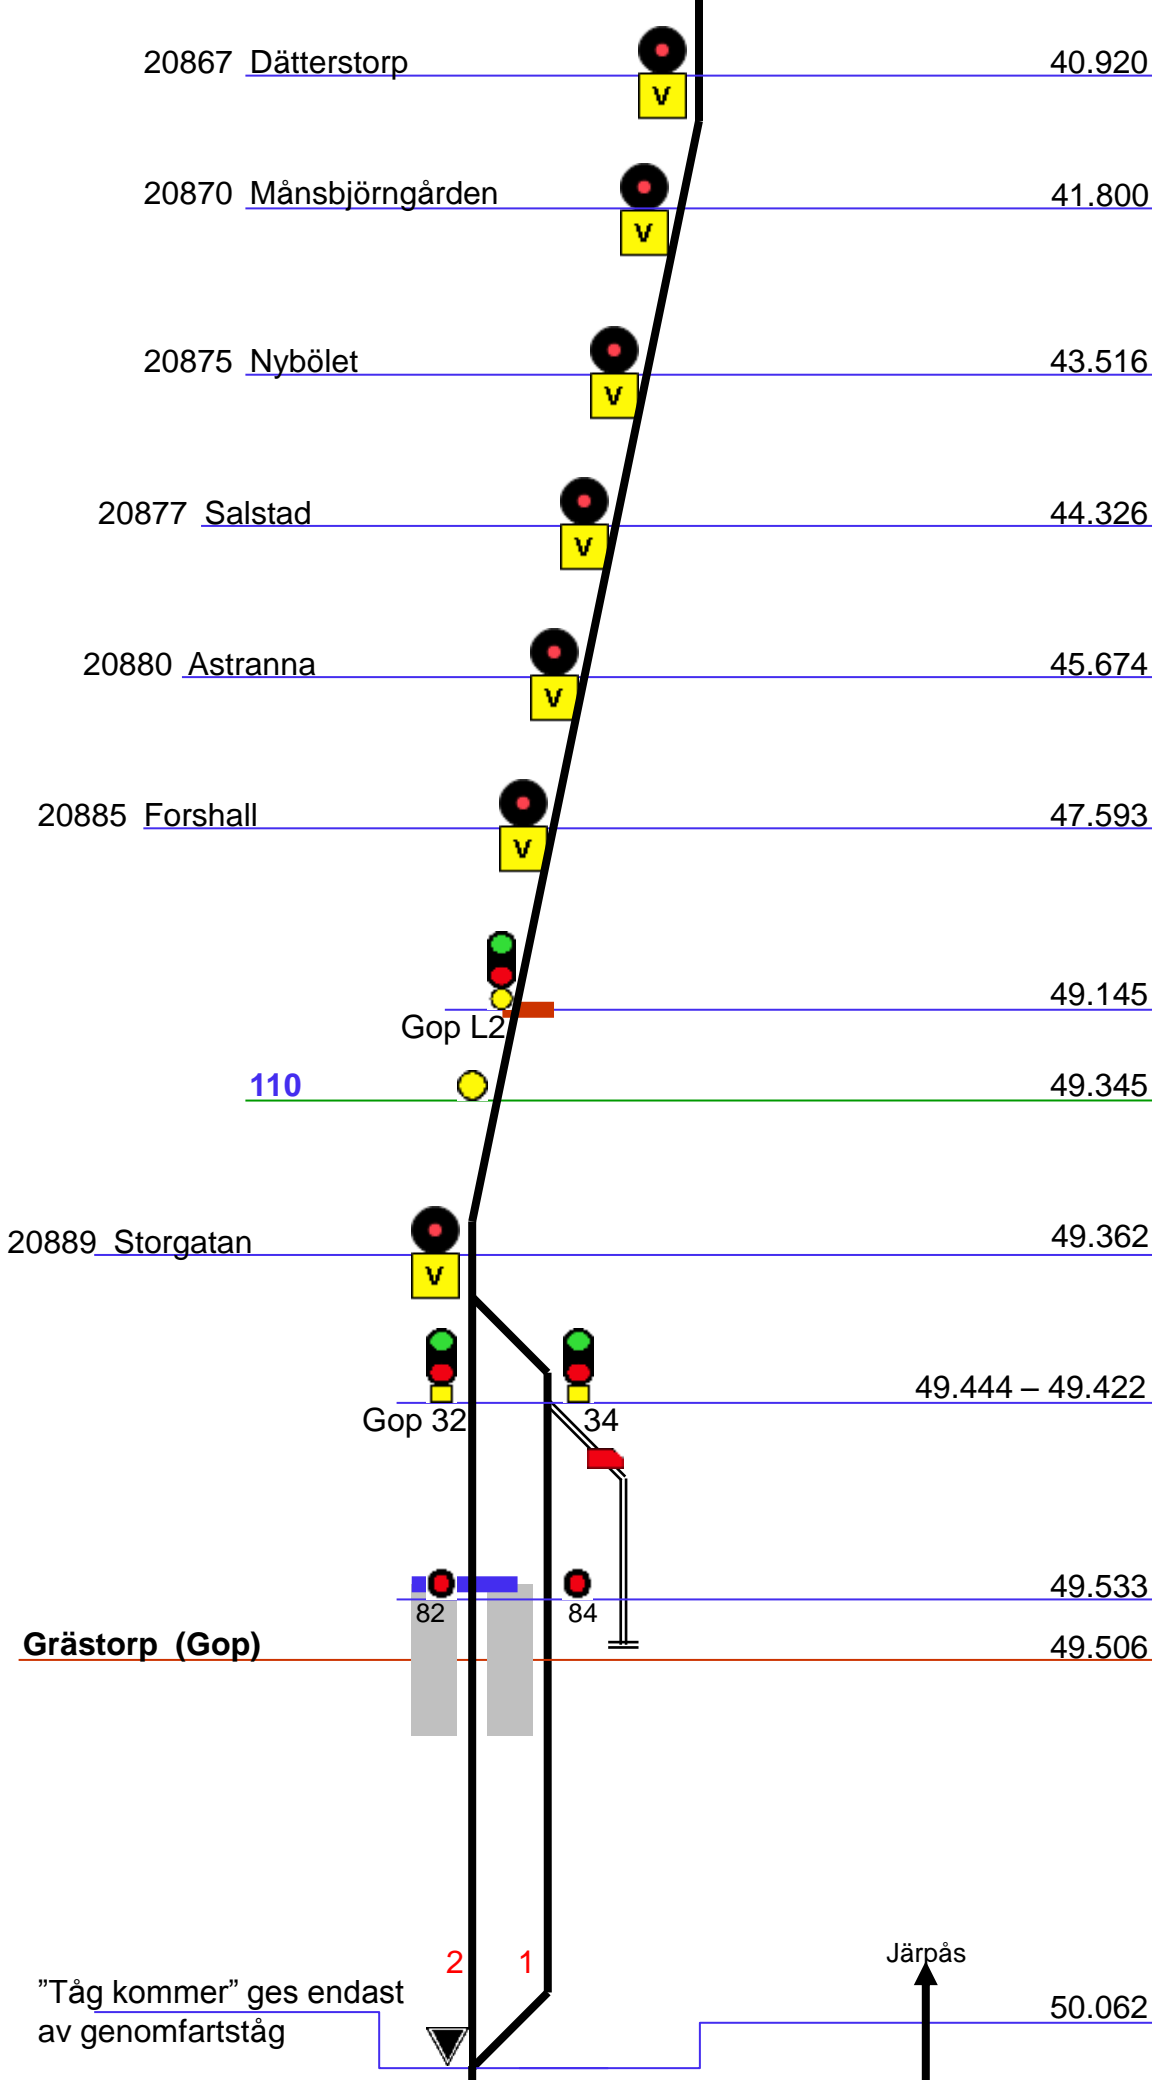

vxl Rbh 131.425

Rabbalshede (Rbh) lp  131.135

90

130.877

		108.785
80 Kurvor		
23457 Åtorpsvägen	 	108.624
	 Mkl E1/2	108.618
90		108.000
23455 Kasen-Ekebo	 	107.909
23454 Småbåtshamnen	 	107.621
23441 Fultaga	 	103.396
23440 Mjöveröd	 	102.841
23438 Kråkeröd	 	102.334
	 Lpsi	101.145
23430 Hogstorp	 	100.157

"Tåg kommer" ges endast av genomfartståg

2 1