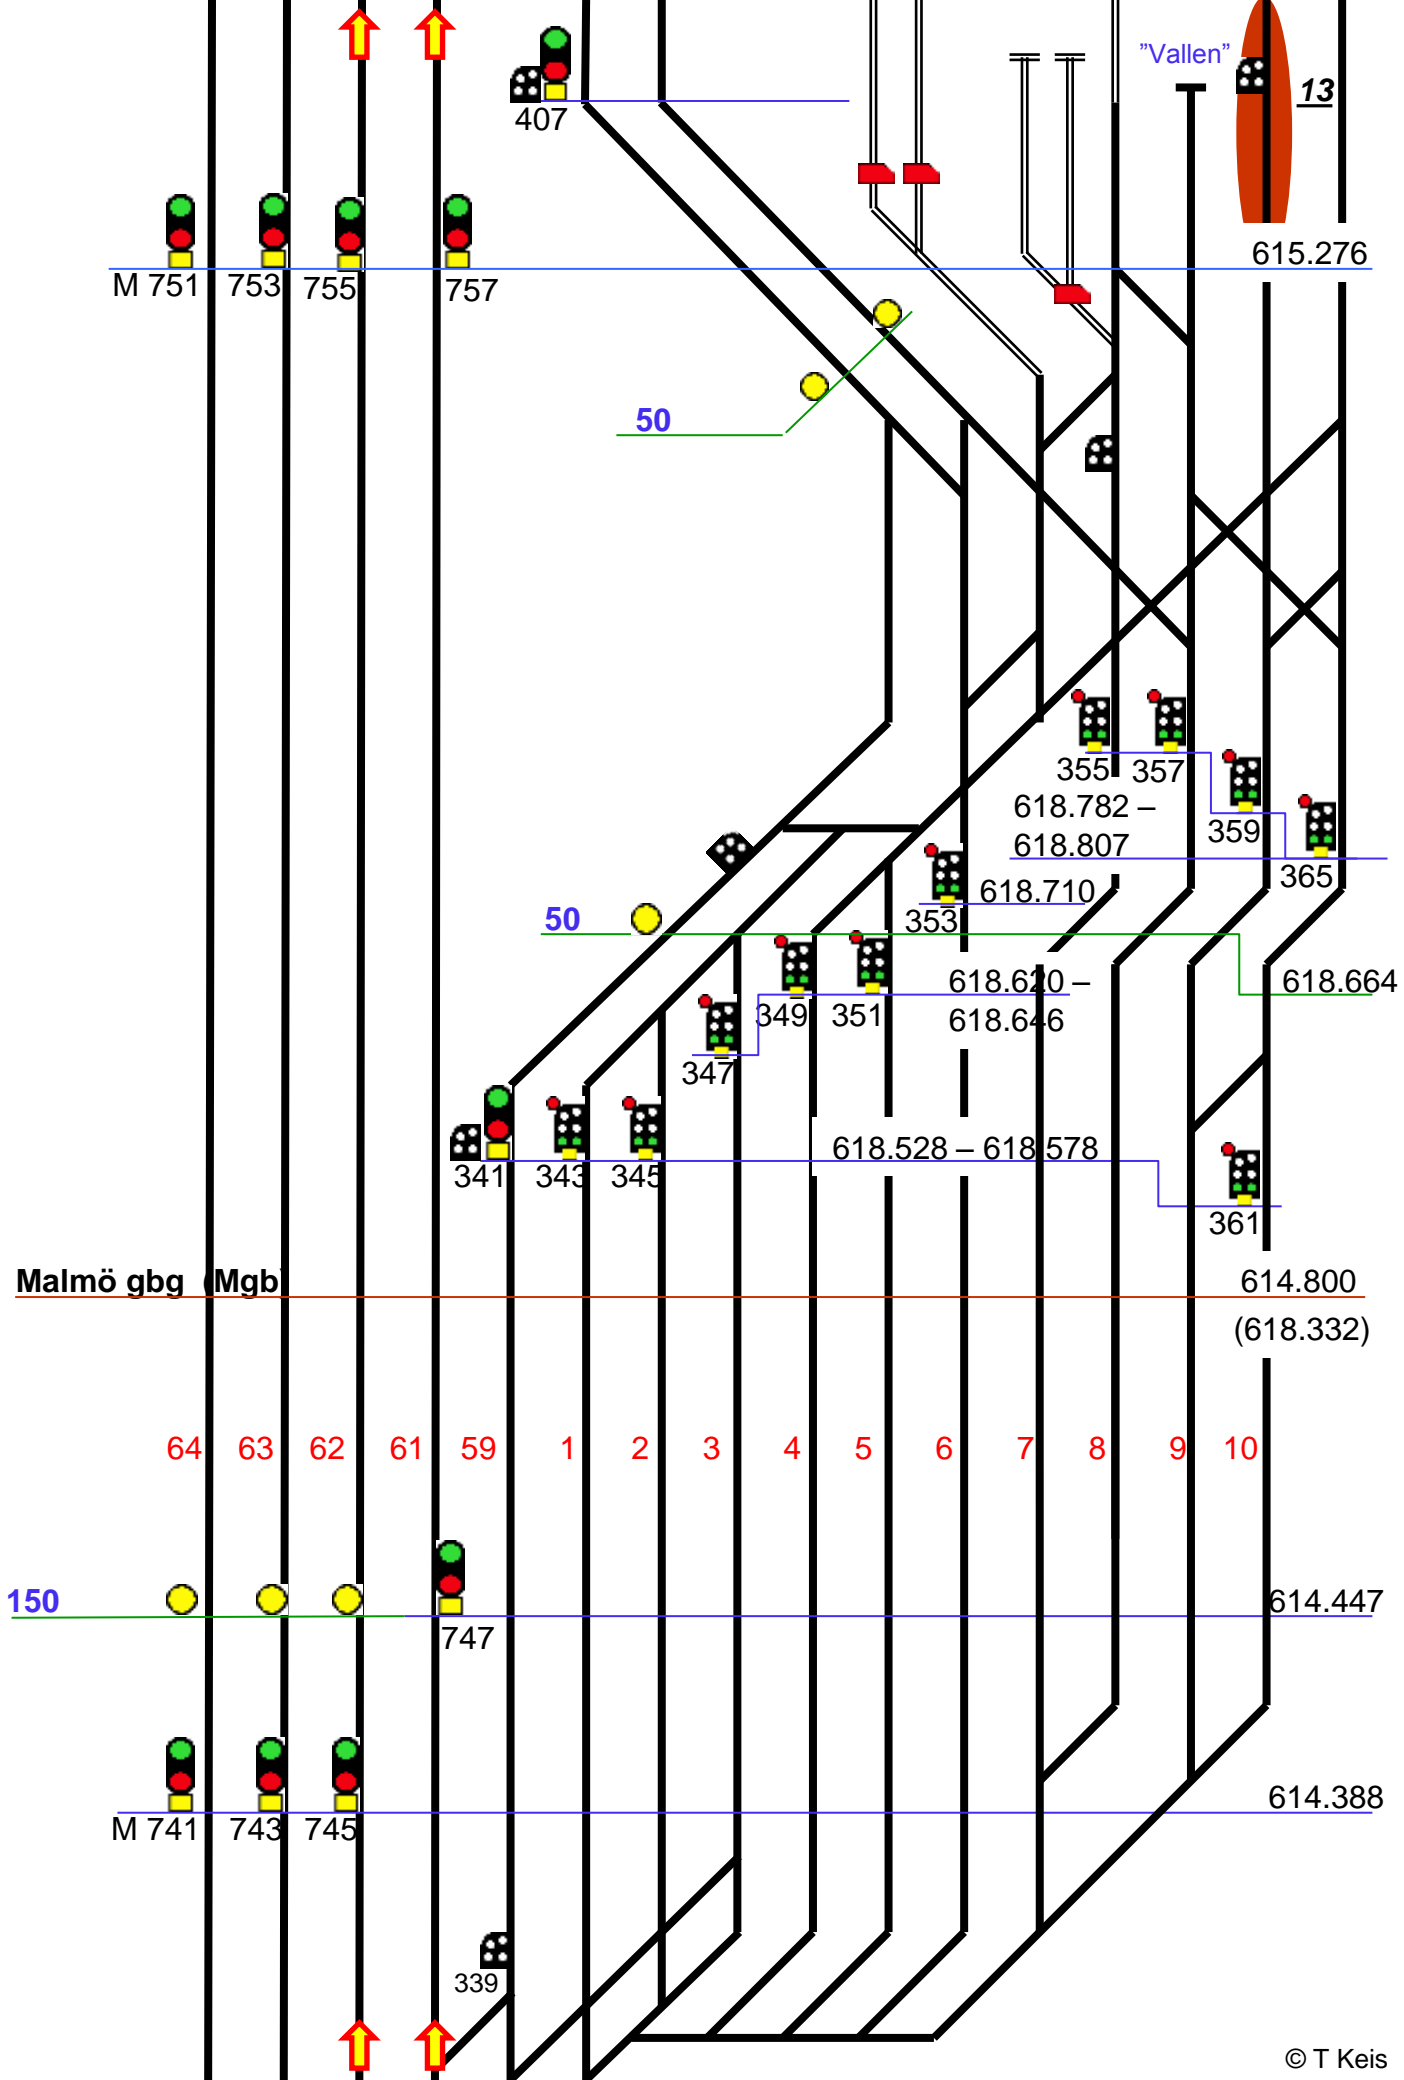

617.818 – 617.825

Tågfärdvägs Slutpunkt
Stoppsbock

617.782

Malmö C (M)

14
Thorshall

63 61 59 57 55 53
81 79 77 75 73 71
64 62 60 58 56 54 42
82 80 78 76 74 72 70

19/20 21 48
68 67 49

619.014
616.576
616.557
619.053

1 2 3 4 16
17 18 19 110 111 112 113 114 115

619.500
619.450
616.067
616.064

EuroMaint

13
14
15

100

105 / 120
100

14-22

23-31 32-41

Tornet

100

160 / 200

Combiterminalen

614.341
(617.341)

613.445 – 613.575
(616.802 – 617.036)

M 701

703

705

707

309

64

63

62

61

59