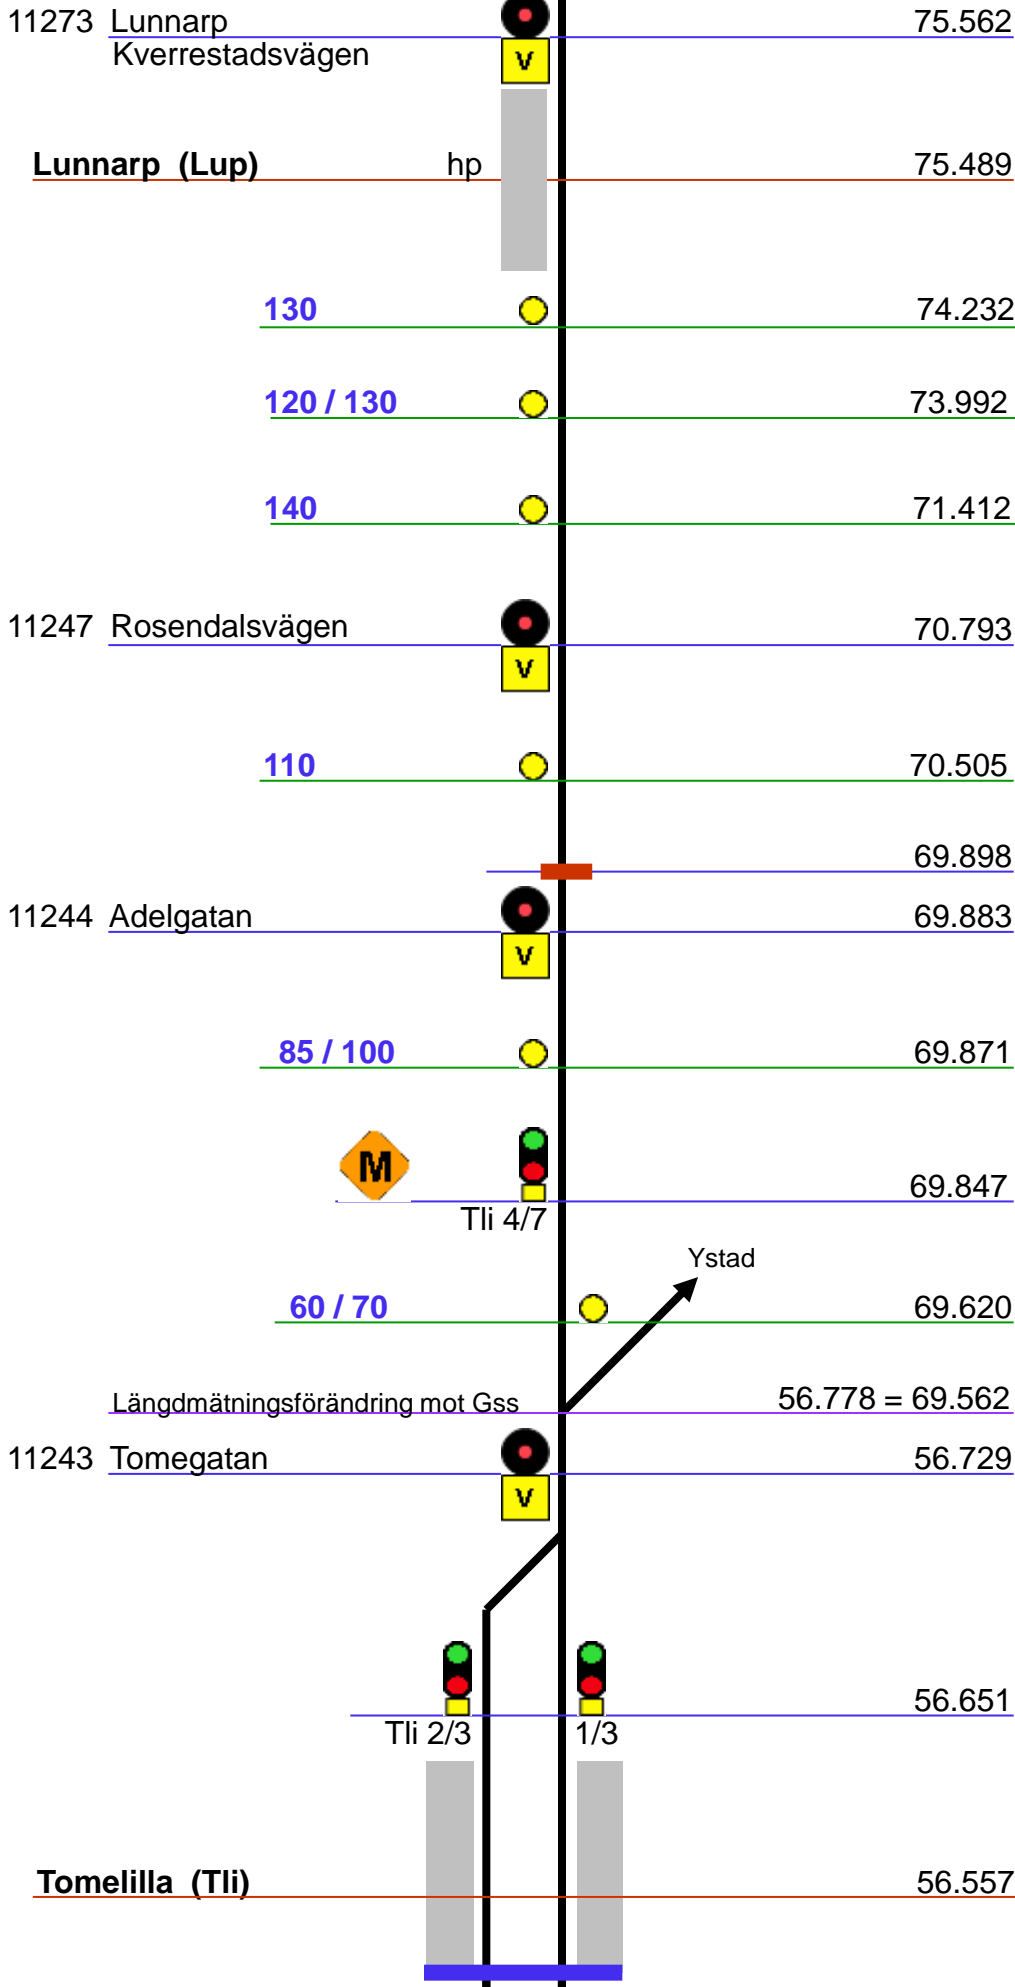

11330	Bjärsjö Drickavägen	 	93.246
11323	Järrestad Vilhelmsbergsvägen	 	91.482
11319	Lillgården	 	89.621
11316	Gladsaxvägen	 	88.575
11315	Järnvägsgatan	 	88.272
	<u>100 / 110</u>		87.905
11312	Klastorp	 	87.082
11310	Sextorp V	 	86.368
			85.094
	<u>120</u>		85.045
11306	Malmövägen	 	84.929

11368 Militärvägen 72.482

11370 Sandskogen
Österleden 73.873

74.150

Y 2/5

74.270

Saltsjöbaden 74.293

140

74.680

617.818 – 617.825

Tågfärdvägs Slutpunkt
Stoppsbock

617.782

Malmö C (M)

14
Thorshall

63 61 59 57 55 53
81 79 77 75 73 71
64 62 60 58 56 54 42
82 80 78 76 74 72 70

19/20 21 48
68 67 49

619.014
616.576
616.557
619.053

609.570

10350 Alnarpsvägen ATC 609.240

Åkarp (Åk) hp 608.678

608.520

Åkarps Norra (Åkn) 608.200

607.884

606.866

Lund (Lu)
Längdmättnings-
förändring från Kg