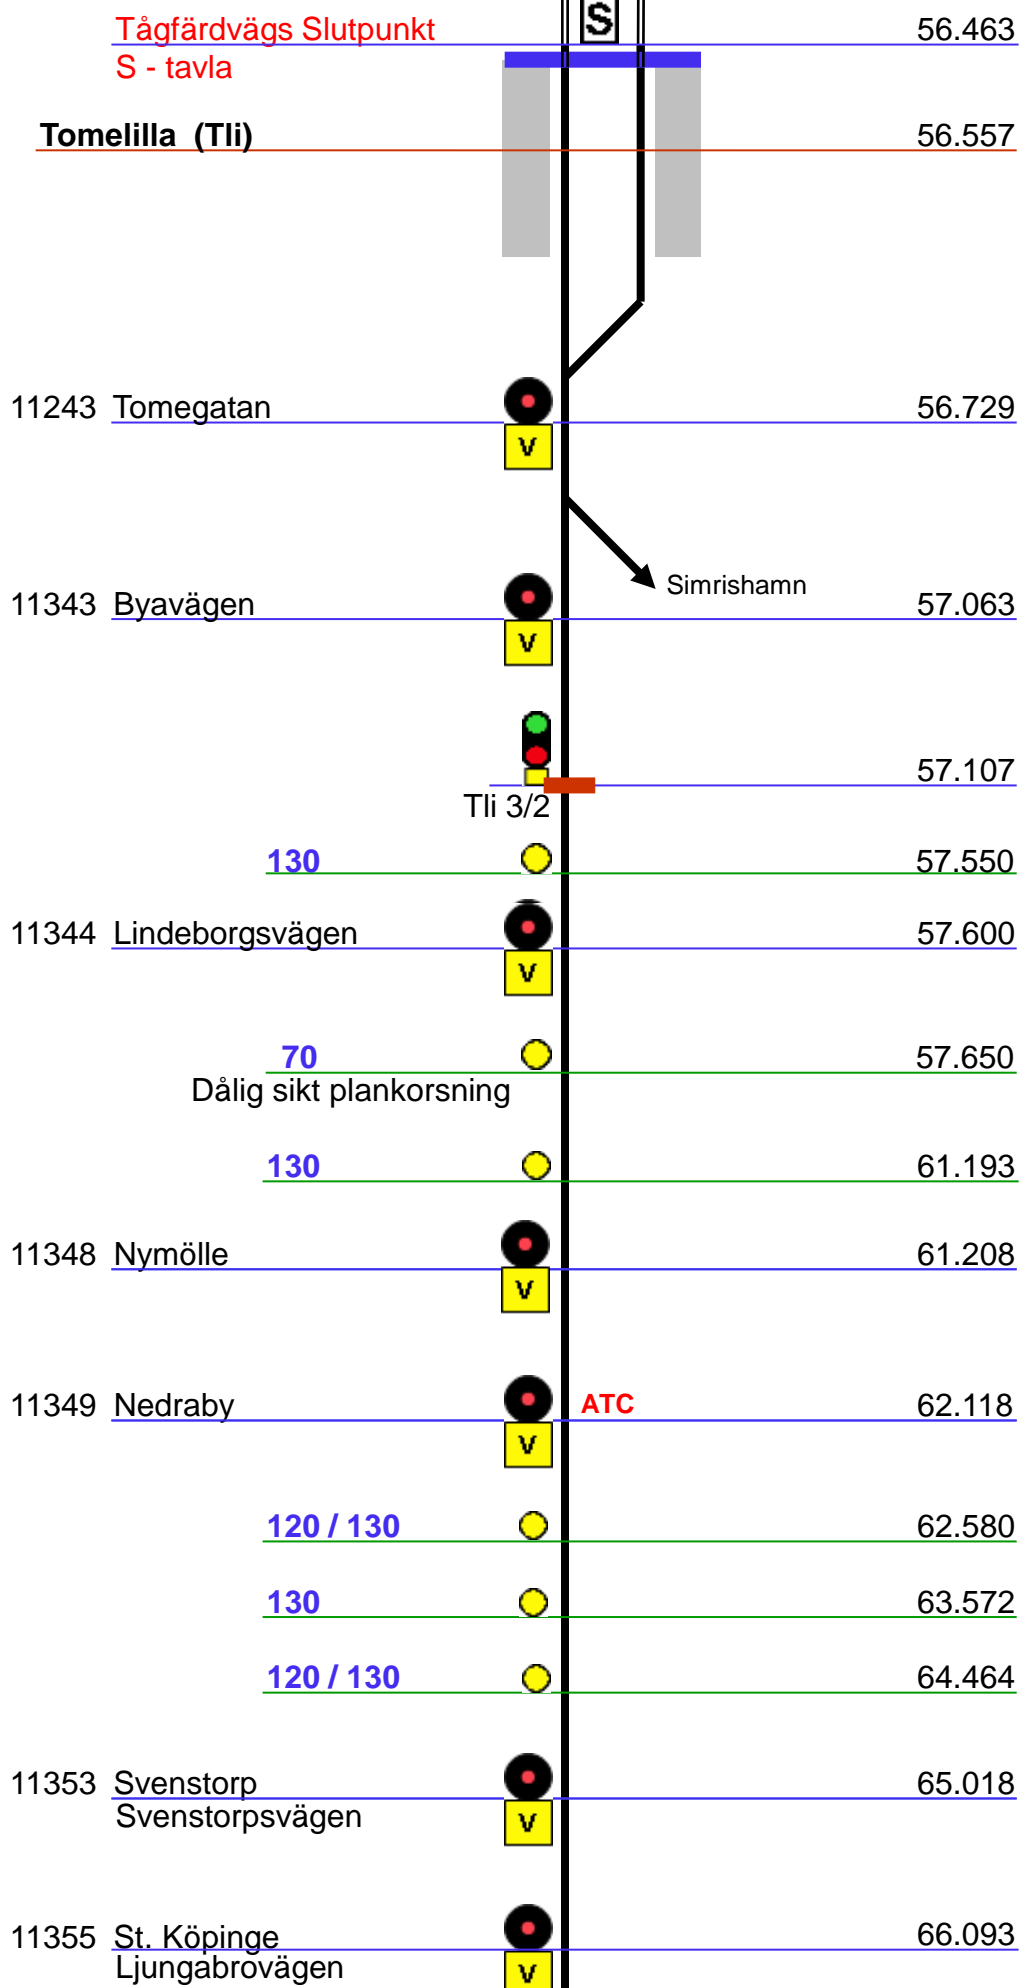

11330	Bjärsjö Drickavägen	 	93.246
11323	Järrestad Vilhelmsbergsvägen	 	91.482
11319	Lillgården	 	89.621
11316	Gladsaxvägen	 	88.575
11315	Järnvägsgatan	 	88.272
	<u>100 / 110</u>		87.905
11312	Klastorp	 	87.082
11310	Sextorp V	 	86.368
			85.094
	<u>120</u>		85.045
11306	Malmövägen	 	84.929

11368 Militärvägen 72.482

11370 Sandskogen
Österleden 73.873

74.150

Y 2/5

74.270

Saltsjöbaden 74.293

140

74.680

Dragongatan 74.753

Y 1-4/3

75.030

120

75.200

2b/3

Tågfärdvägs
Slutpunkt
Stoppbock
sp 76 & 75

Hyllie (Hle)

617.818 – 617.825

Tågfärdvägs Slutpunkt
Stoppsbock

617.782

Malmö C (M)

14
Thorshall

63 61 59 57 55 53
81 79 77 75 73 71
64 62 60 58 56 54 42
82 80 78 76 74 72 70

19/20 21 48
68 67 49

619.014
616.576
616.557
619.053