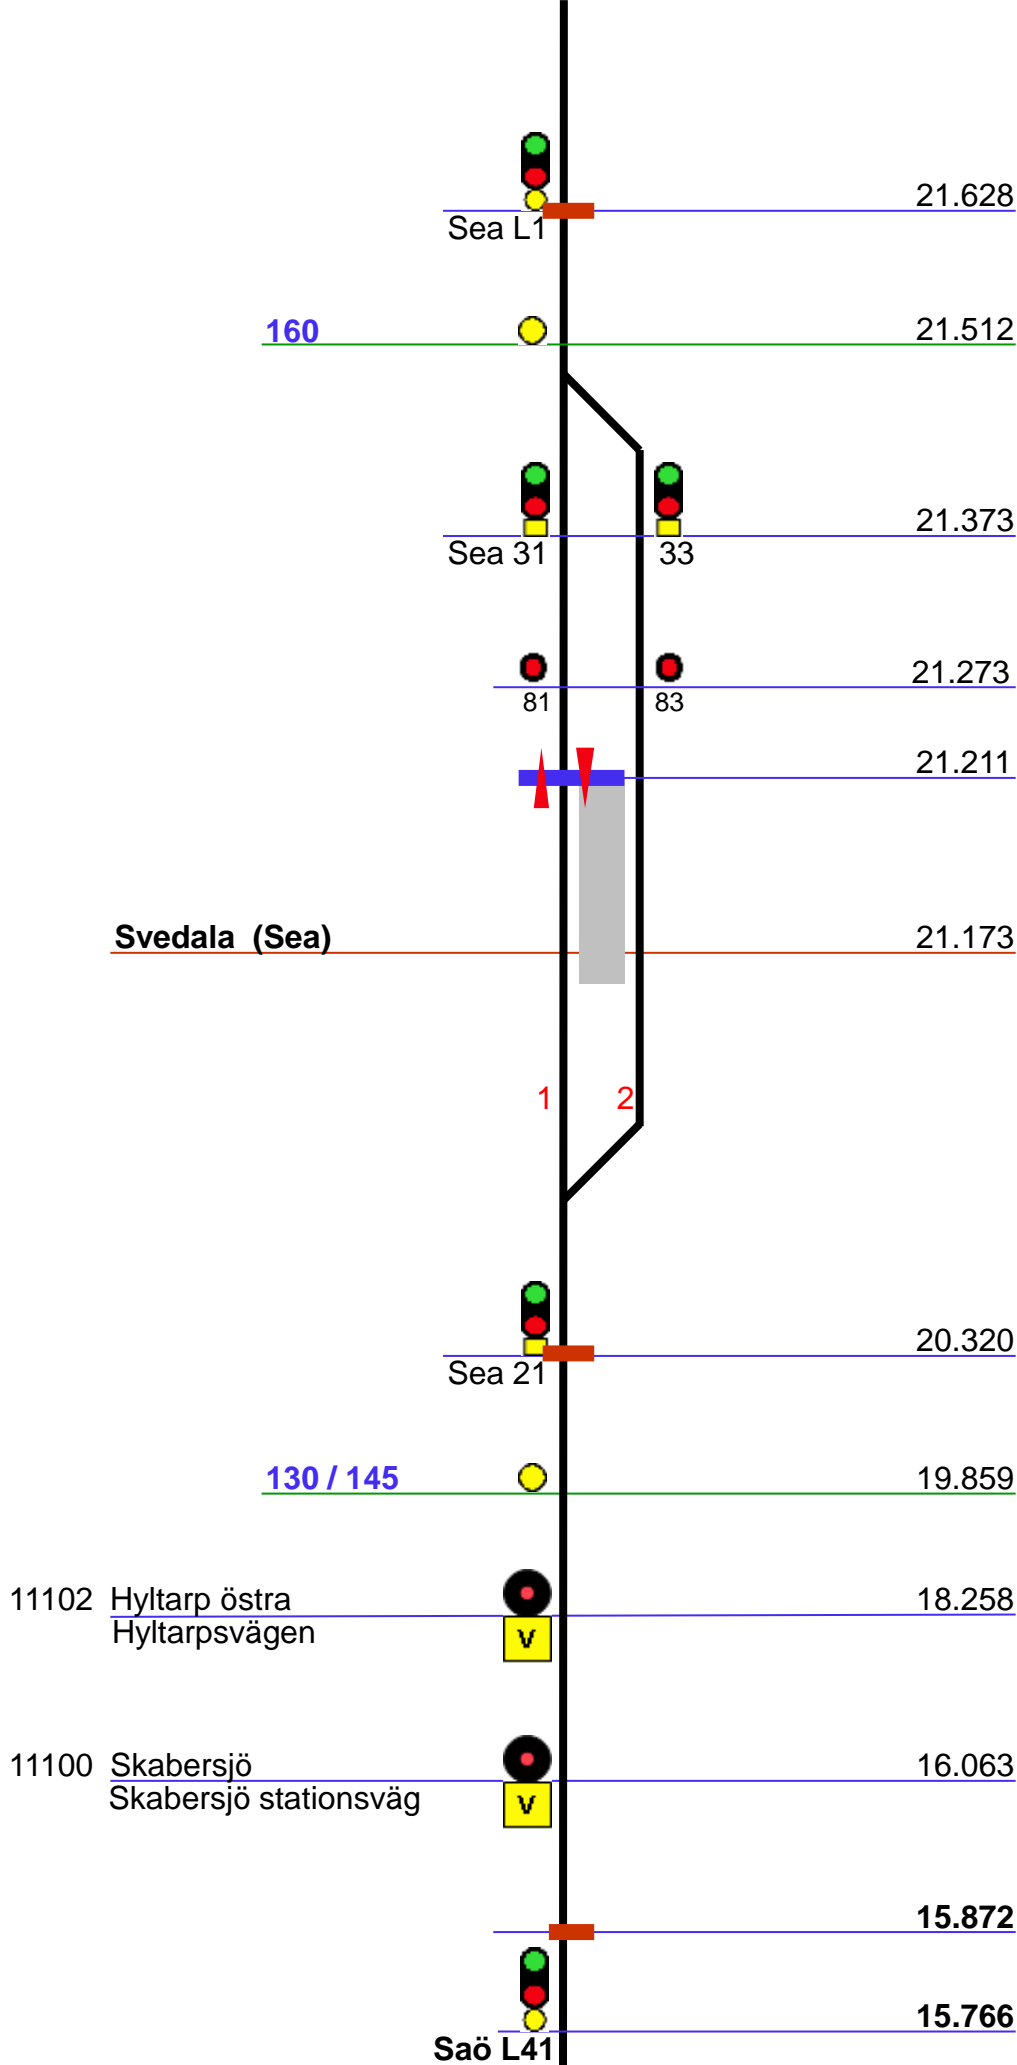

11368 Militärvägen 72.482

11370 Sandskogen
Österleden 73.873

74.150

Y 2/5

74.270

Saltsjöbaden 74.293

140

74.680

Dragongatan 74.753

Y 1-4/3

75.030

120

75.200

2b/3

Tågfärdvägs
Slutpunkt
Stoppbock
sp 76 & 75

Hyllie (Hle)

617.818 – 617.825

Tågfärdvägs Slutpunkt
Stoppsbock

617.782

Malmö C (M)

14
Thorshall

63 61 59 57 55 53
81 79 77 75 73 71
64 62 60 58 56 54 42
82 80 78 76 74 72 70

19/20 21 48
68 67 49

619.014
616.576
616.557
619.053

609.570

10350 Alnarpsvägen ATC 609.240

Åkarp (Åk) hp 608.678

608.520

Åkarps Norra (Åkn) 608.200

607.884

606.866

Lund (Lu)
Längdmättnings-
förändring från Kg