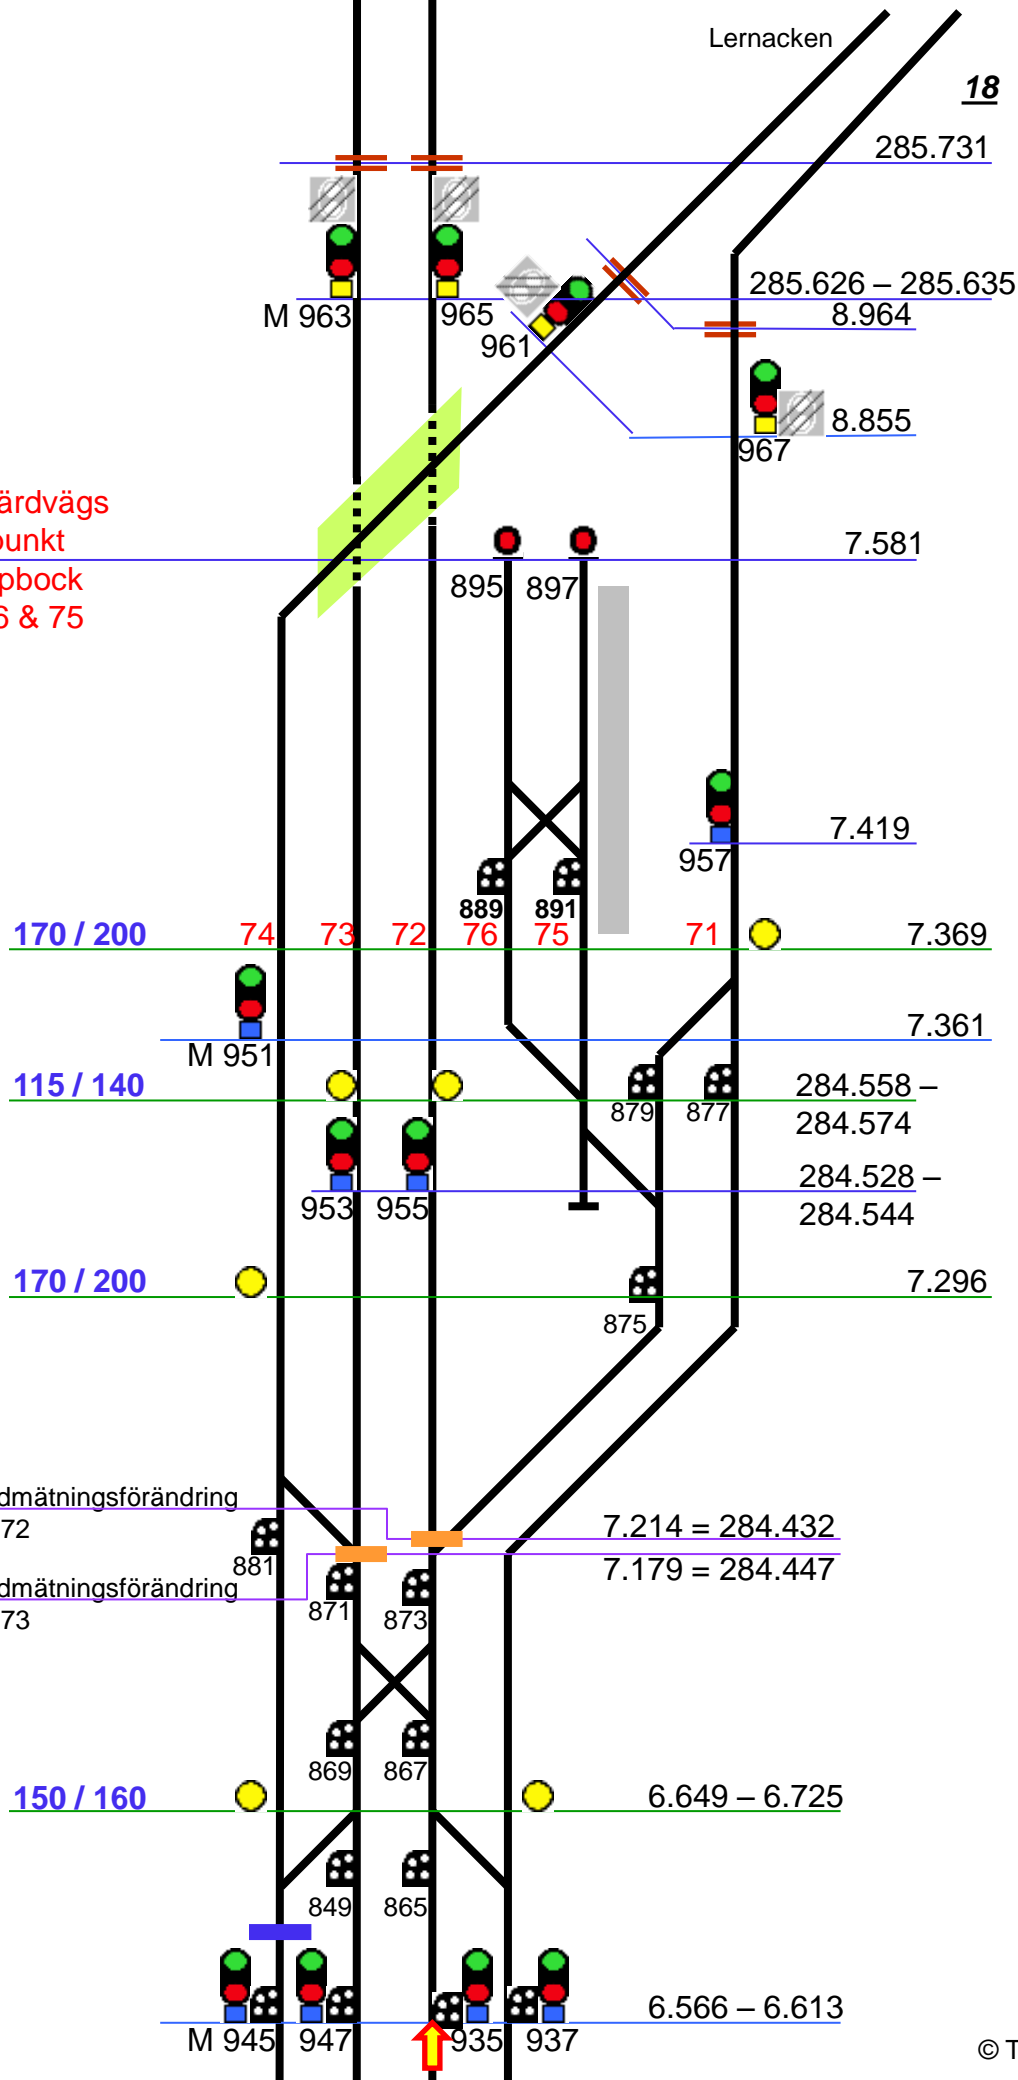

11330	Bjärsjö Drickavägen	 	93.246
11323	Järrestad Vilhelmsbergsvägen	 	91.482
11319	Lillgården	 	89.621
11316	Gladsaxvägen	 	88.575
11315	Järnvägsgatan	 	88.272
	<u>100 / 110</u>		87.905
11312	Klastorp	 	87.082
11310	Sextorp V	 	86.368
			85.094
	<u>120</u>		85.045
11306	Malmövägen	 	84.929

11368 Militärvägen 72.482

11370 Sandskogen
Österleden 73.873

74.150

Y 2/5

74.270

Saltsjöbaden 74.293

140

74.680

Dragongatan 74.753

Y 1-4/3

75.030

120

75.200

2b/3

Tågfärdvägs
Slutpunkt
Stoppbock
sp 76 & 75

Hyllie (Hle)

617.818 – 617.825

Tågfärdvägs Slutpunkt
Stoppsbock

617.782

Malmö C (M)

14
Thorshall

63 61 59 57 55 53
81 79 77 75 73 71
64 62 60 58 56 54 42
82 80 78 76 74 72 70

19/20 21 48
68 67 49

619.014
616.576
616.557
619.053