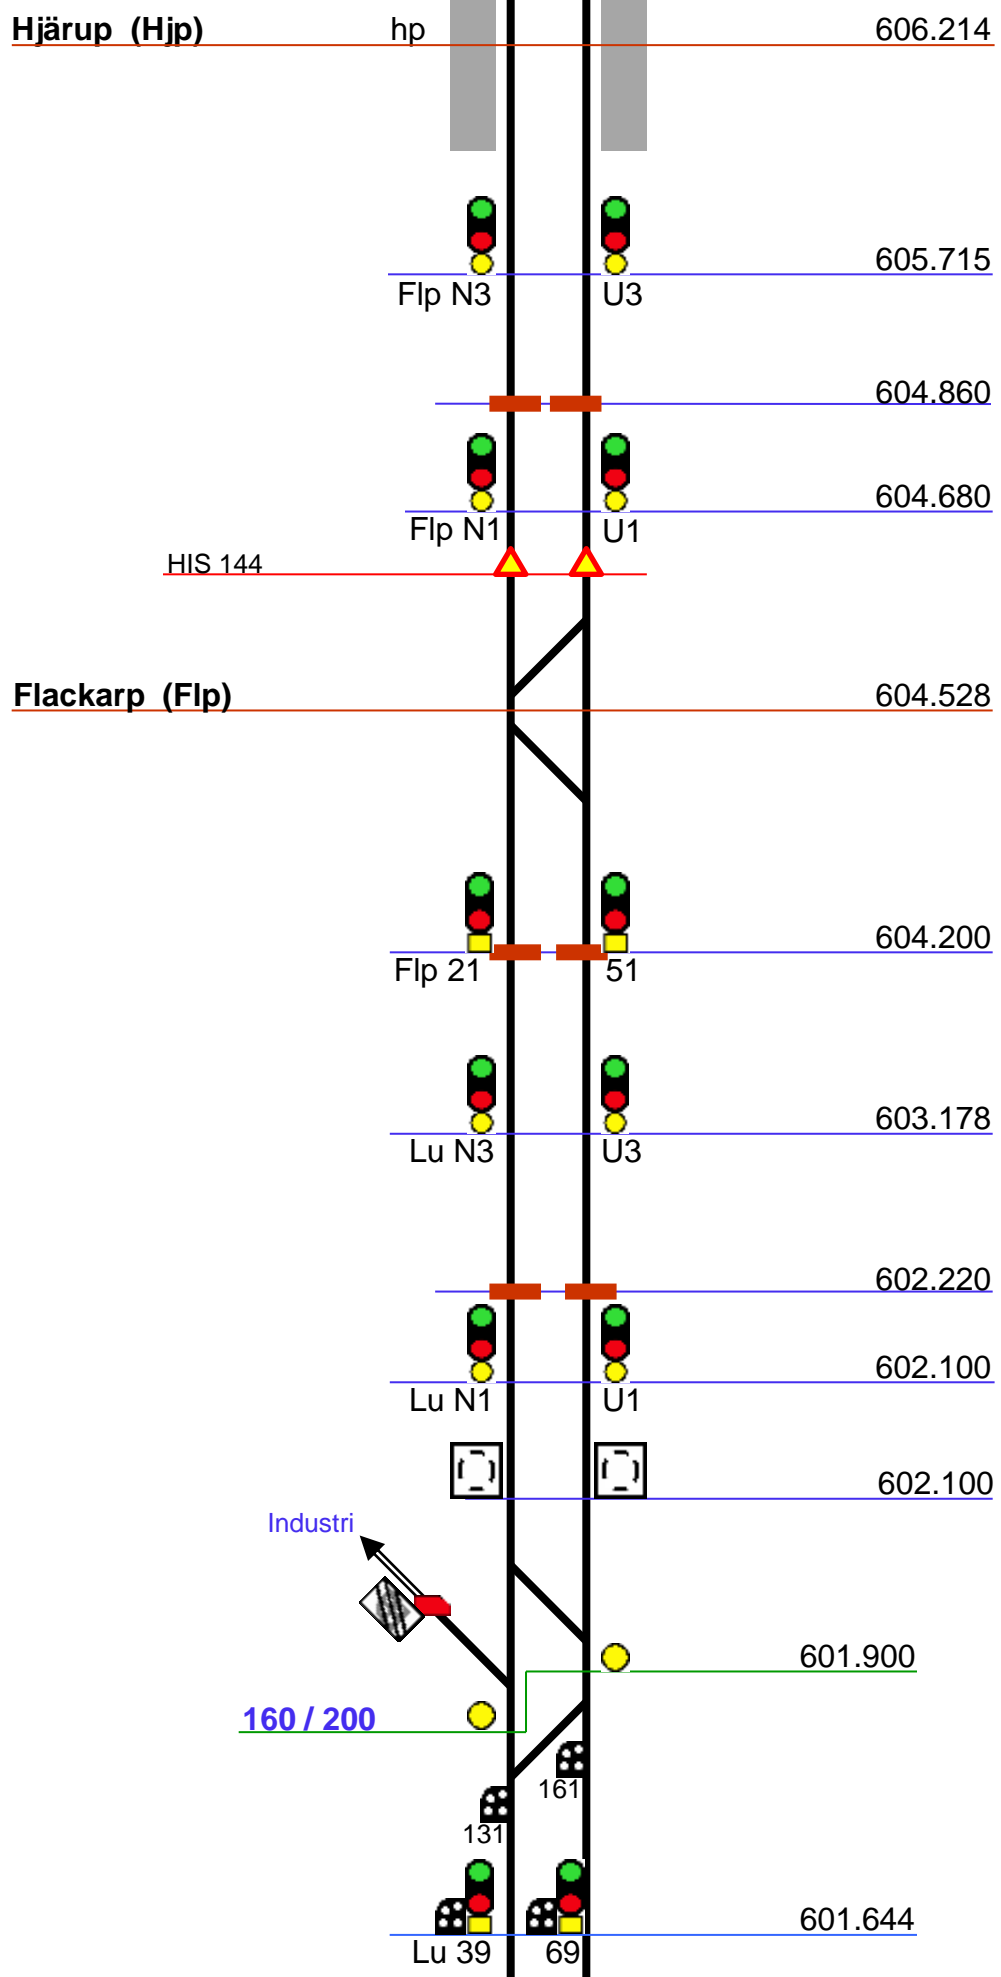

Dragongatan 74.753

Y 1-4/3

75.030

120

75.200

2b/3

Tågfärdvägs
Slutpunkt
Stoppbock
sp 76 & 75

Hyllie (Hle)

Tornet

100

160 / 200

Combiterminalen

614.341
(617.341)

613.445 – 613.575
(616.802 – 617.036)

M 701

703

705

707

309

64

63

62

61

59

609.570

10350 Alnarpsvägen ATC 609.240

Åkarp (Åk) hp 608.678

608.520

Åkarps Norra (Åkn) 608.200

607.884

606.866

Lund (Lu)
Längdmättnings-
förändring från Kg