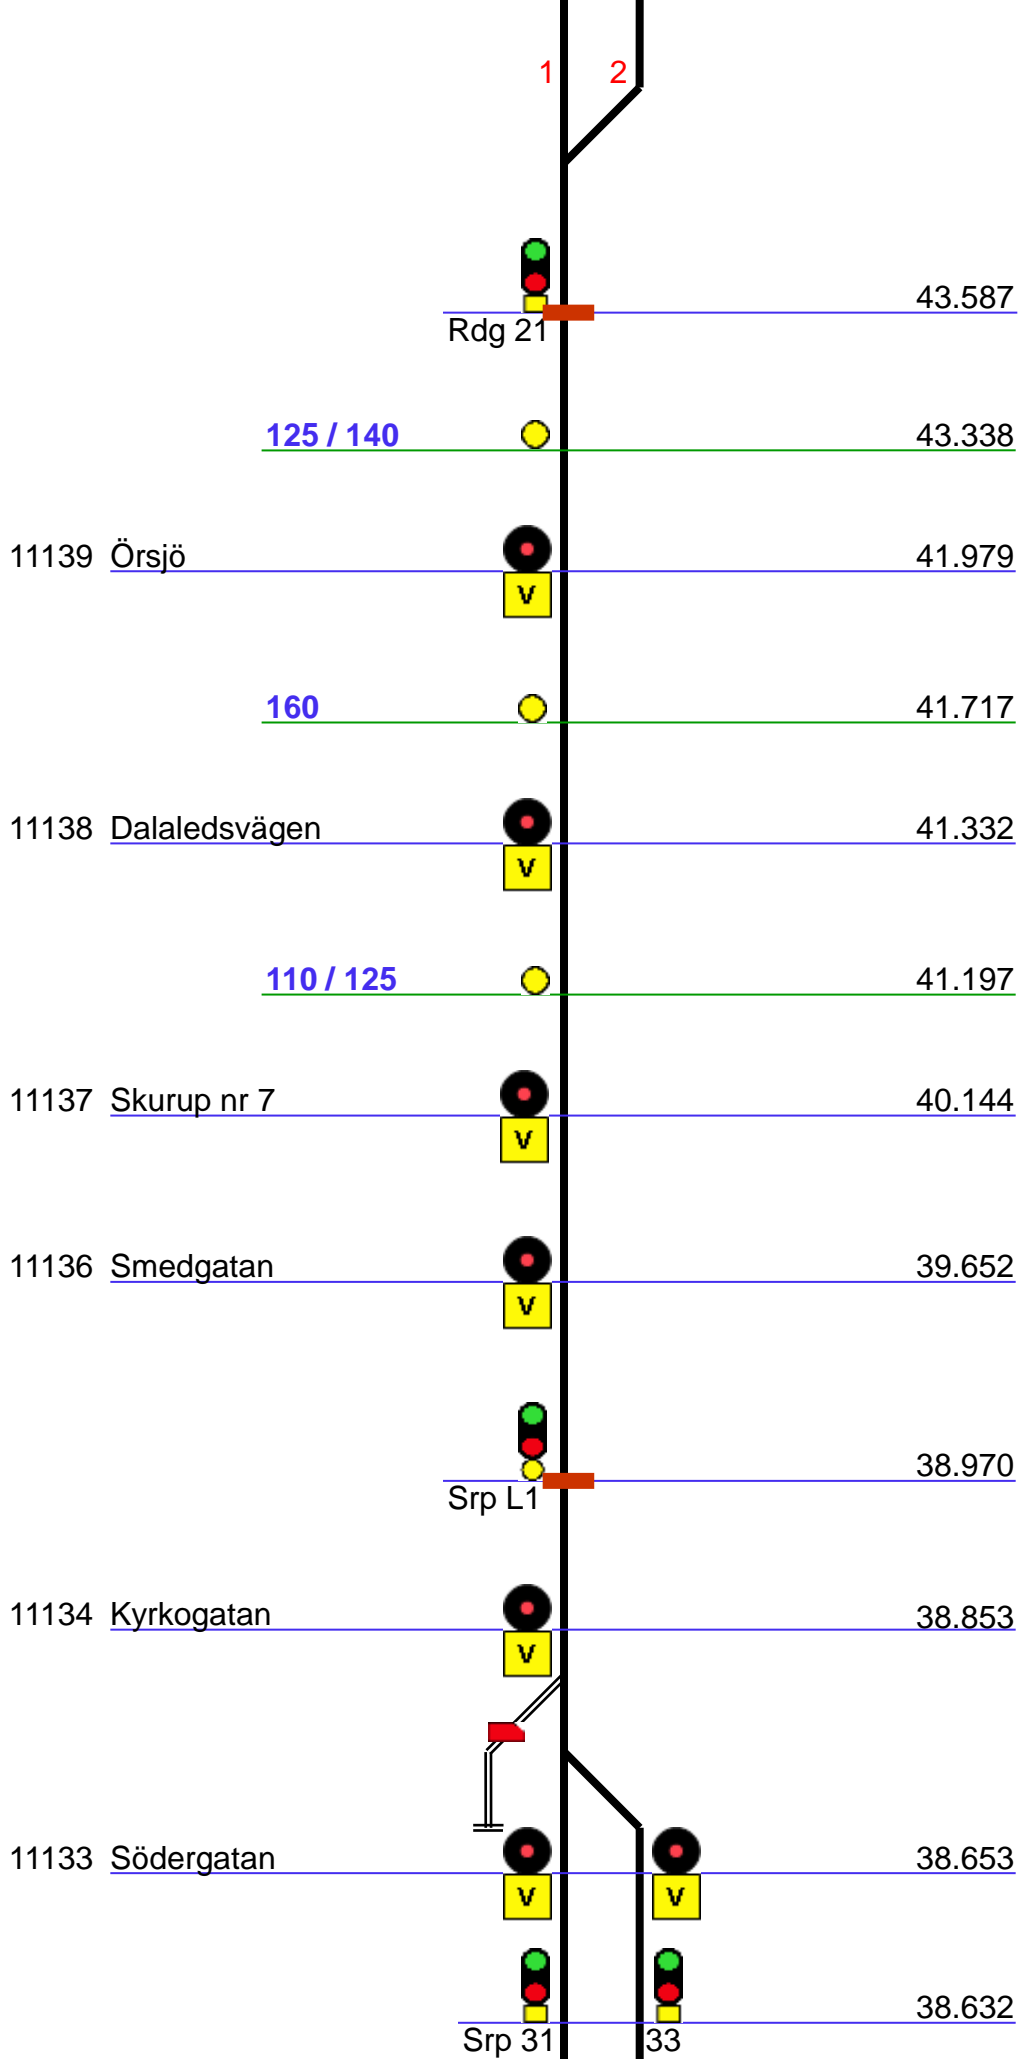

11330	Bjärsjö Drickavägen	 	93.246
11323	Järrestad Vilhelmsbergsvägen	 	91.482
11319	Lillgården	 	89.621
11316	Gladsaxvägen	 	88.575
11315	Järnvägsgatan	 	88.272
	<u>100 / 110</u>		87.905
11312	Klastorp	 	87.082
11310	Sextorp V	 	86.368
			85.094
	<u>120</u>		85.045
11306	Malmövägen	 	84.929

11368 Militärvägen 72.482

11370 Sandskogen
Österleden 73.873

74.150

Y 2/5

74.270

Saltsjöbaden 74.293

140

74.680

Dragongatan 74.753

Y 1-4/3

75.030

120

75.200

2b/3

Tågfärdvägs
Slutpunkt
Stoppbock
sp 76 & 75

Hyllie (Hle)

617.818 – 617.825

Tågfärdvägs Slutpunkt
Stoppsbock

617.782

Malmö C (M)

14
Thorshall

63 61 59 57 55 53
81 79 77 75 73 71
64 62 60 58 56 54 42
82 80 78 76 74 72 70

19/20 21 48
68 67 49

619.014
616.576
616.557
619.053