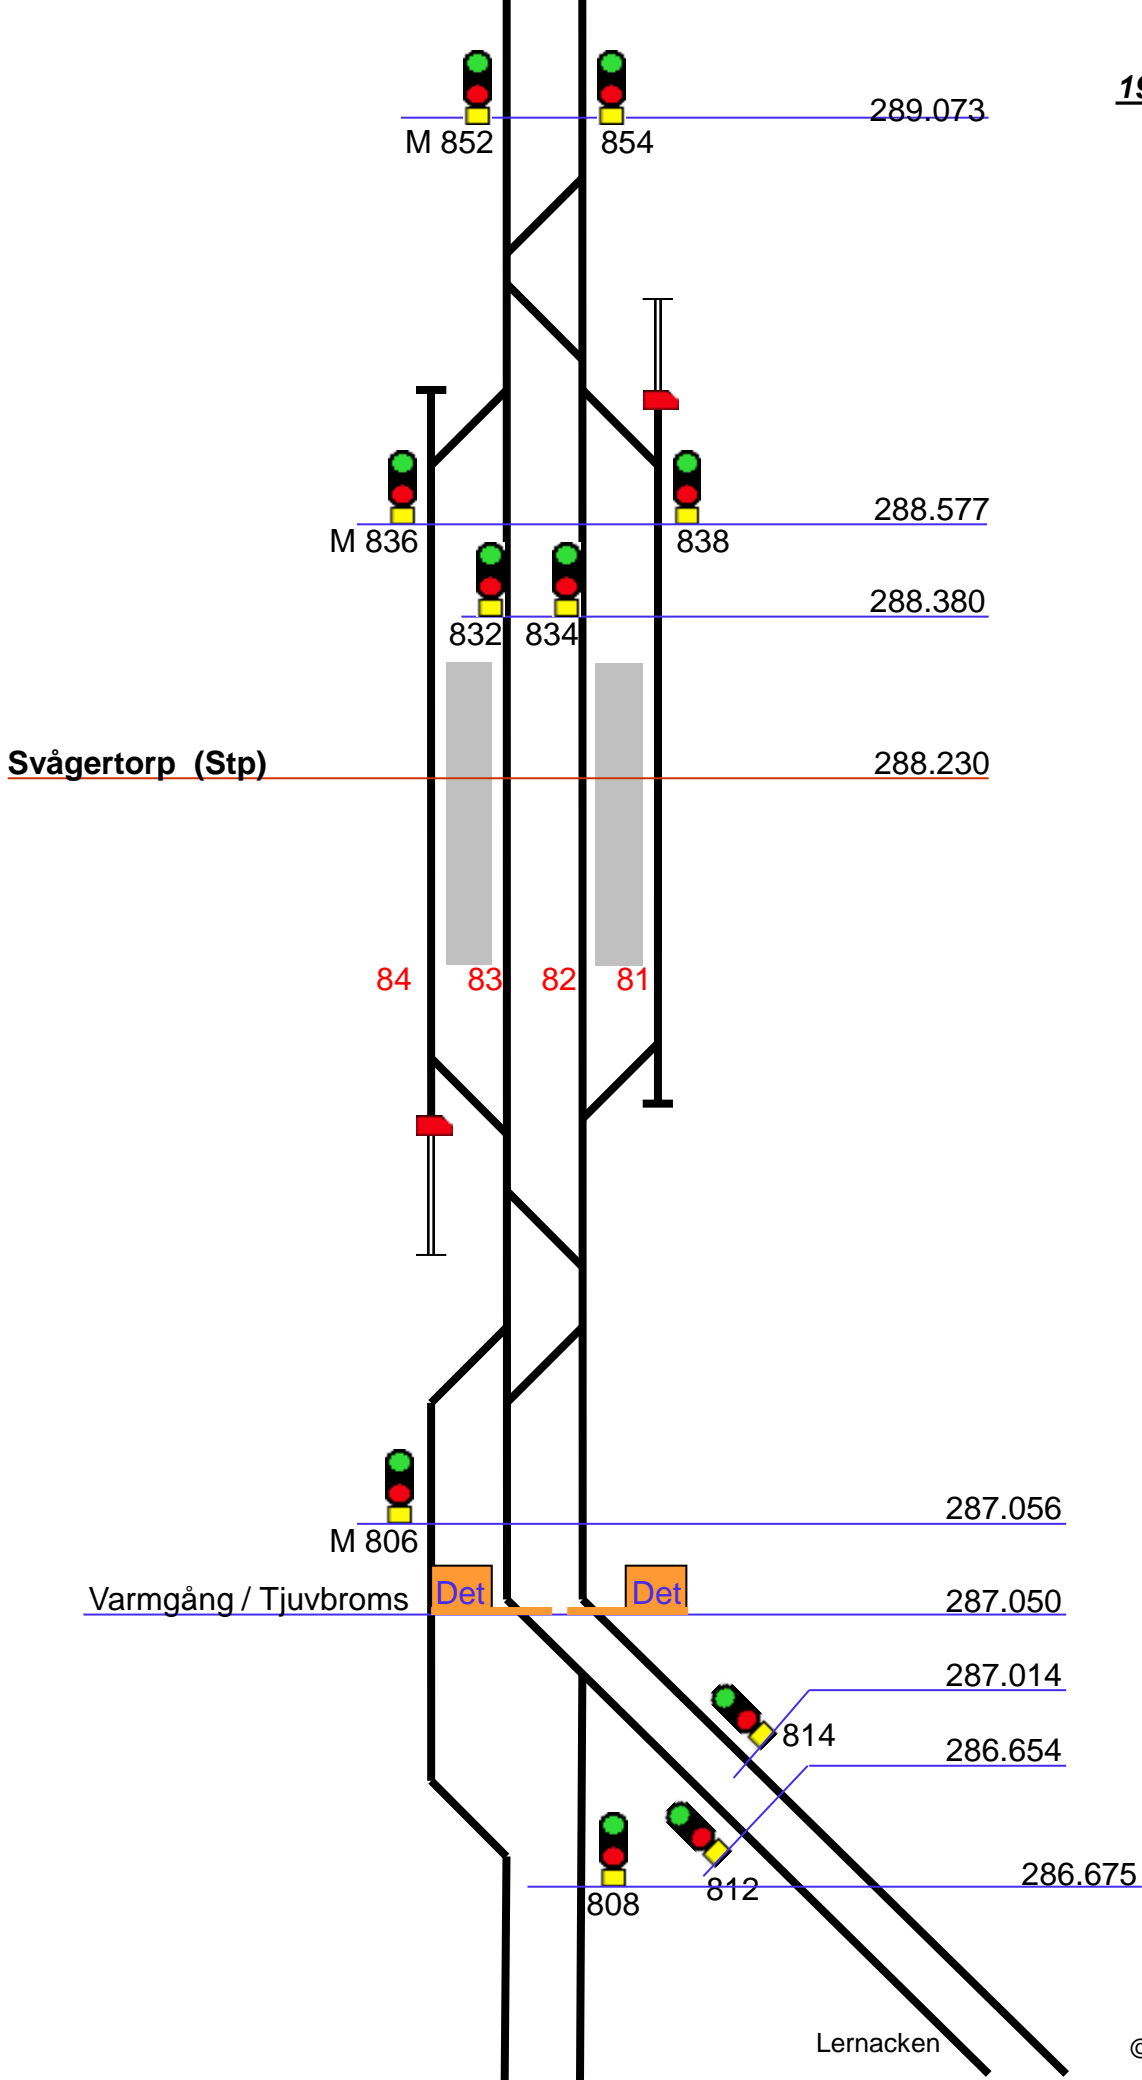

11368 Militärvägen 72.482

11370 Sandskogen
Österleden 73.873

74.150

Y 2/5

74.270

Saltsjöbaden 74.293

140

74.680

Dragongatan 74.753

Y 1-4/3

75.030

120

75.200

2b/3

Tågfärdvägs
Slutpunkt
Stoppbock
sp 76 & 75

Hyllie (Hle)

617.818 – 617.825

Tågfärdvägs Slutpunkt
Stoppsbock

617.782

Malmö C (M)

14
Thorshall

63 61 59 57 55 53
81 79 77 75 73 71
64 62 60 58 56 54 42
82 80 78 76 74 72 70

19/20 21 48
68 67 49

619.014
616.576
616.557
619.053