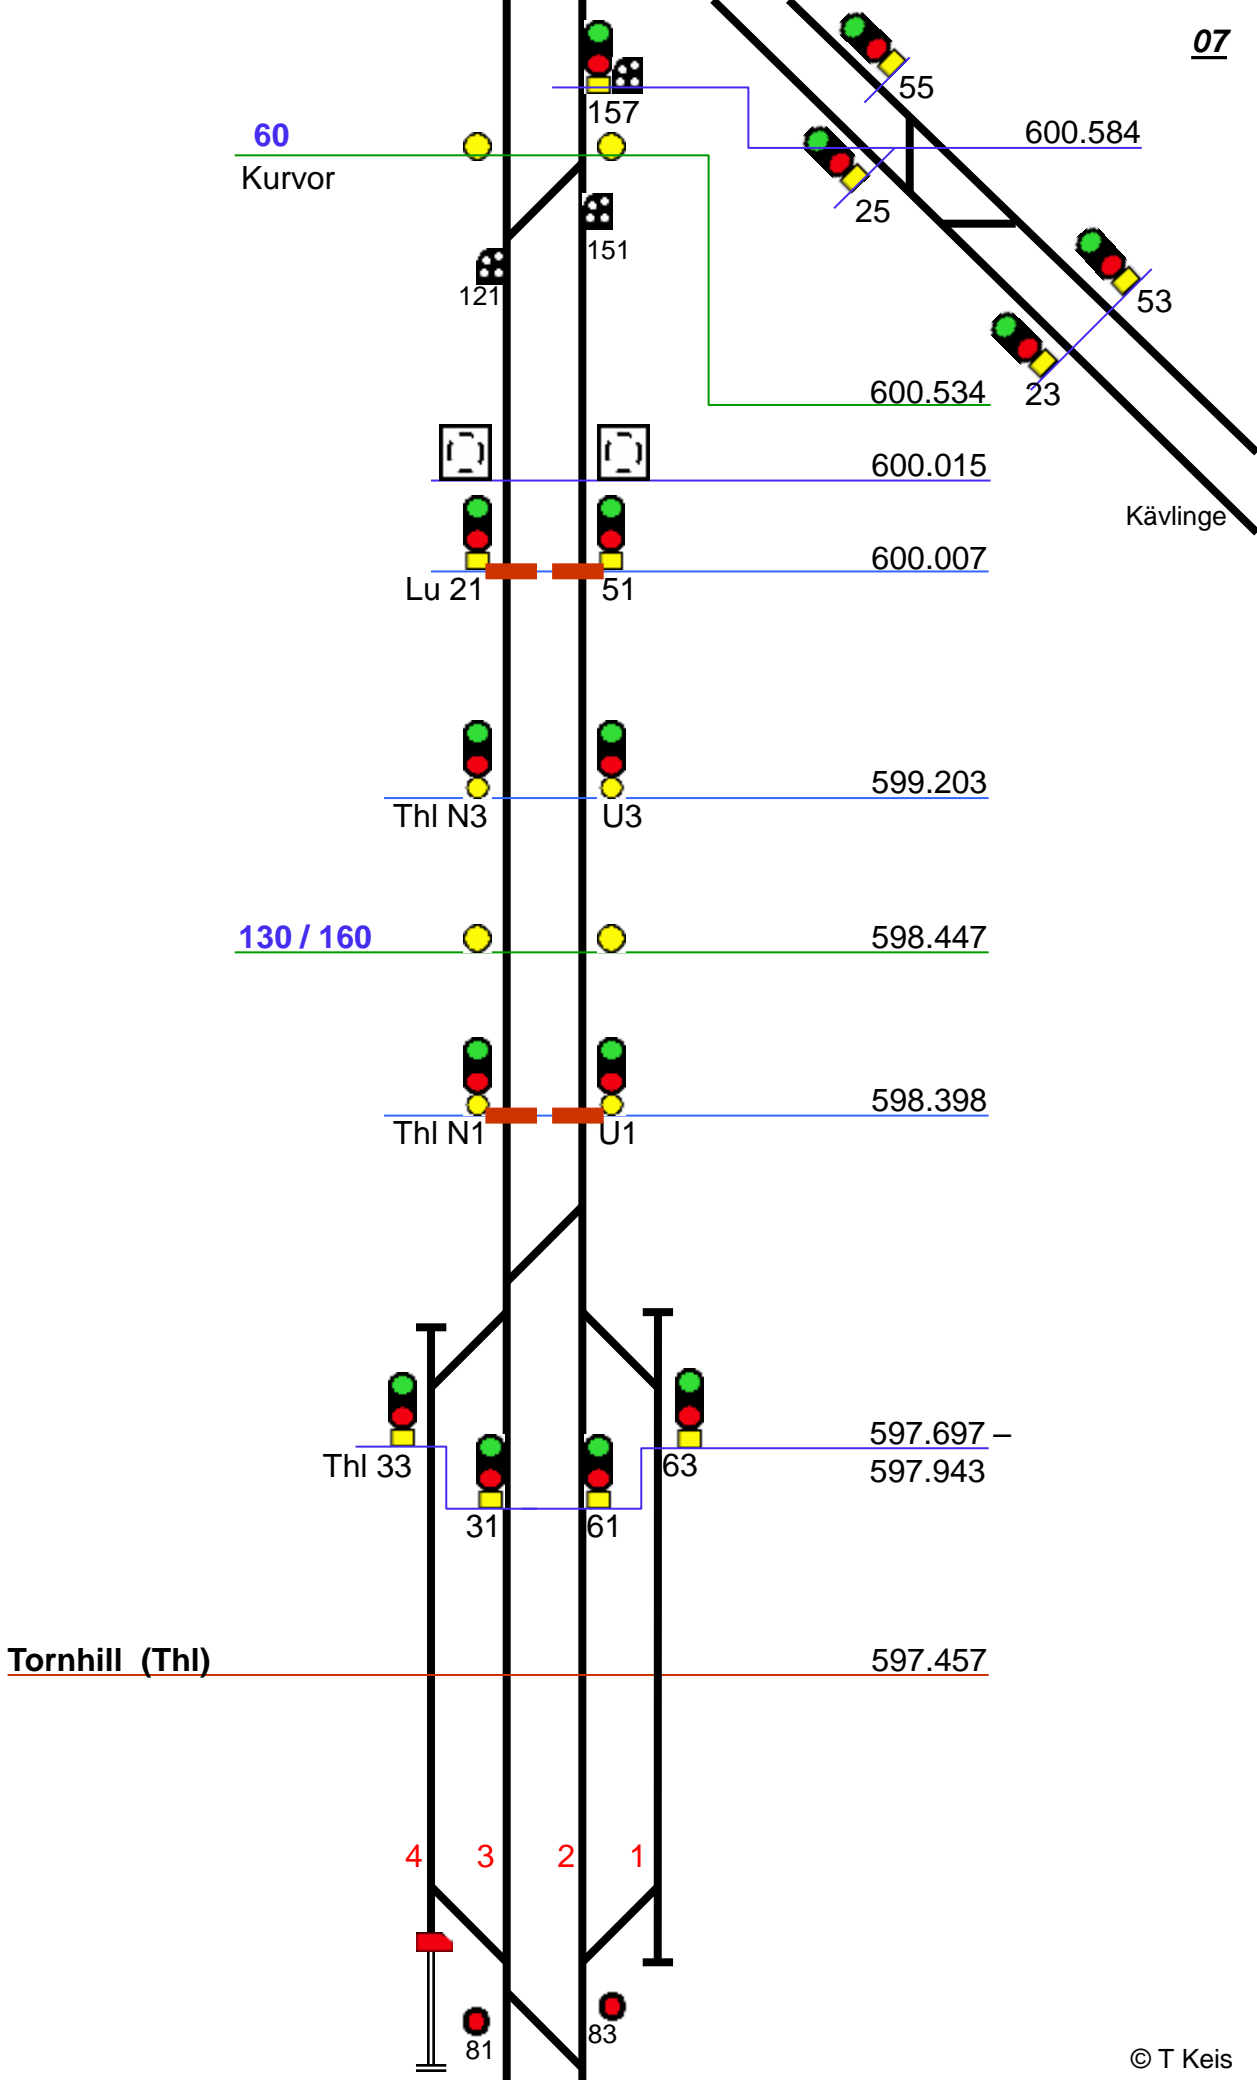

11368 Militärvägen 72.482

11370 Sandskogen
Österleden 73.873

74.150

Y 2/5

74.270

Saltsjöbaden 74.293

140

74.680

Tornet

100

160 / 200

Combiterminalen

614.341
(617.341)

613.445 – 613.575
(616.802 – 617.036)

M 701

703

739

731

723

737

329

307

727

327

609.570

10350 Alnarpsvägen ATC 609.240

Åkarp (Åk) hp 608.678

608.520

Åkarps Norra (Åkn) 608.200

607.884

606.866

Lund (Lu)
Längdmättnings-
förändring från Kg