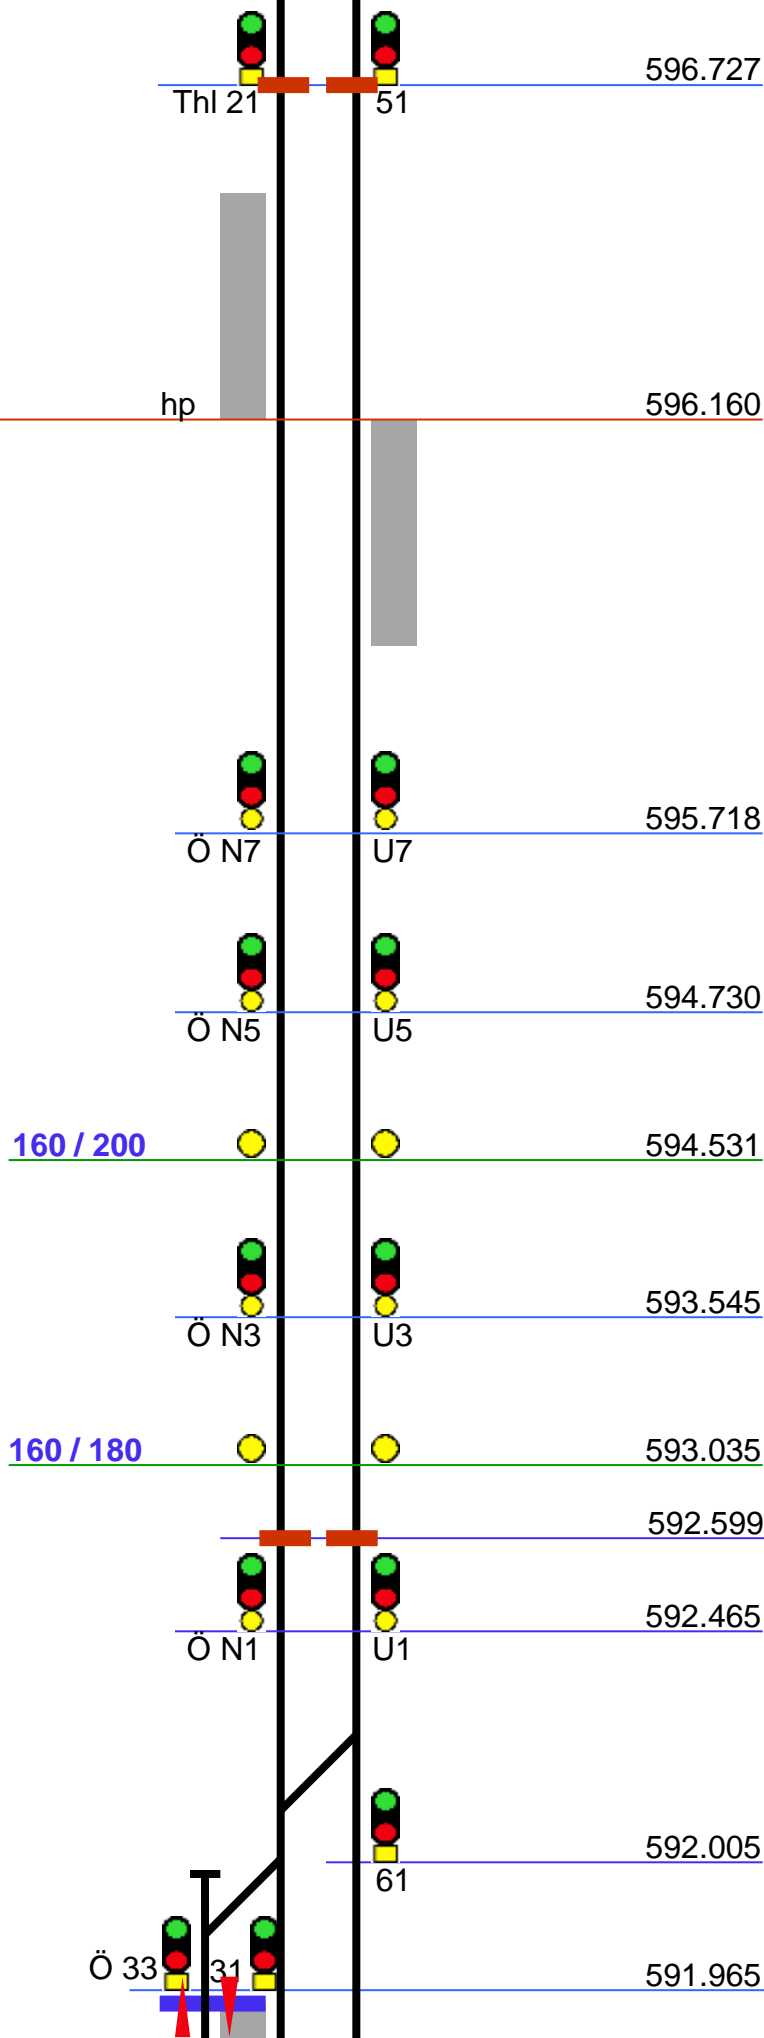

Stångby (Stb)