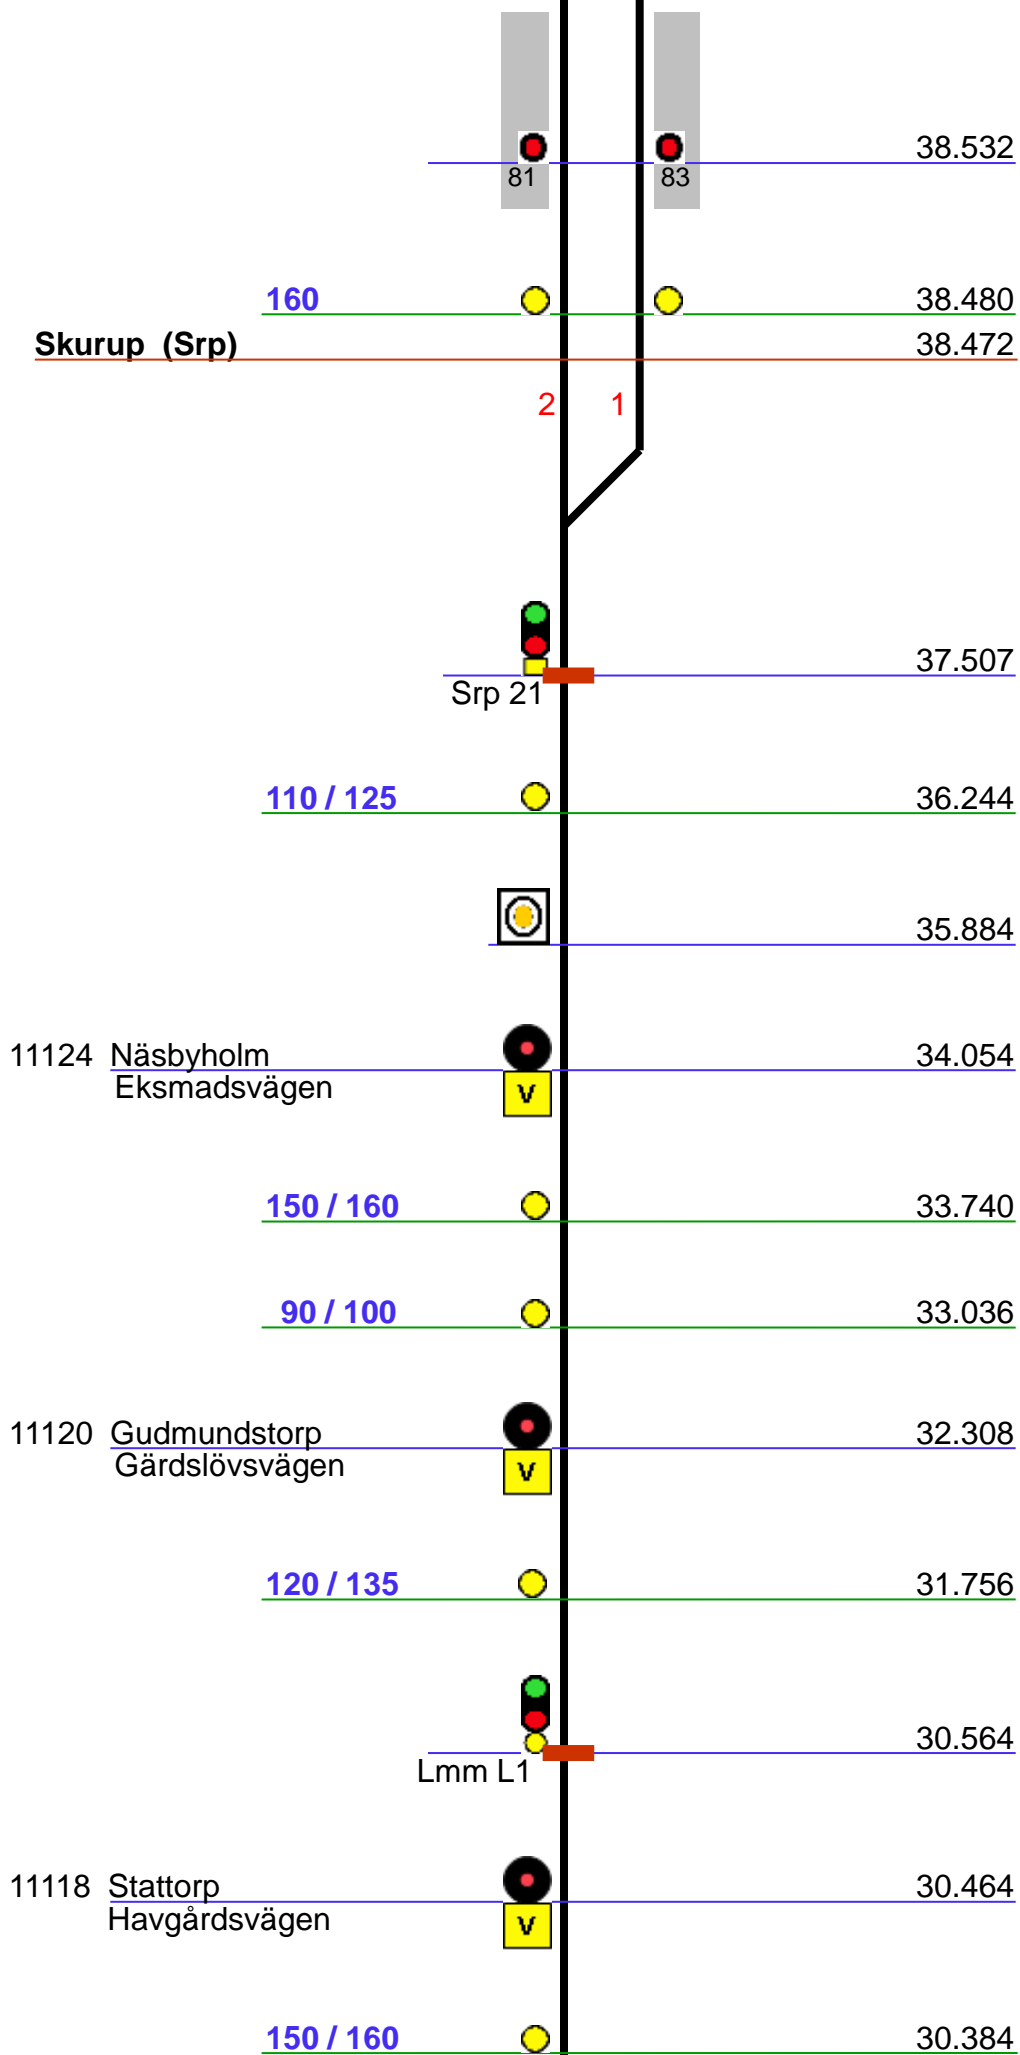

11330	Bjärsjö Drickavägen	 	93.246
11323	Järrestad Vilhelmsbergsvägen	 	91.482
11319	Lillgården	 	89.621
11316	Gladsaxvägen	 	88.575
11315	Järnvägsgatan	 	88.272
	<u>100 / 110</u>		87.905
11312	Klastorp	 	87.082
11310	Sextorp V	 	86.368
			85.094
	<u>120</u>		85.045
11306	Malmövägen	 	84.929

11368 Militärvägen 72.482

11370 Sandskogen
Österleden 73.873

74.150

Y 2/5

74.270

Saltsjöbaden 74.293

140

74.680

Dragongatan 74.753

Y 1-4/3

75.030

120

75.200

2b/3

Tågfärdvägs
Slutpunkt
Stoppbock
sp 76 & 75

Hyllie (Hle)

617.818 – 617.825

Tågfärdvägs Slutpunkt
Stoppsbock

617.782

Malmö C (M)

14
Thorshall

63 61 59 57 55 53
81 79 77 75 73 71
64 62 60 58 56 54 42
82 80 78 76 74 72 70

19/20 21 48
68 67 49

619.014
616.576
616.557
619.053