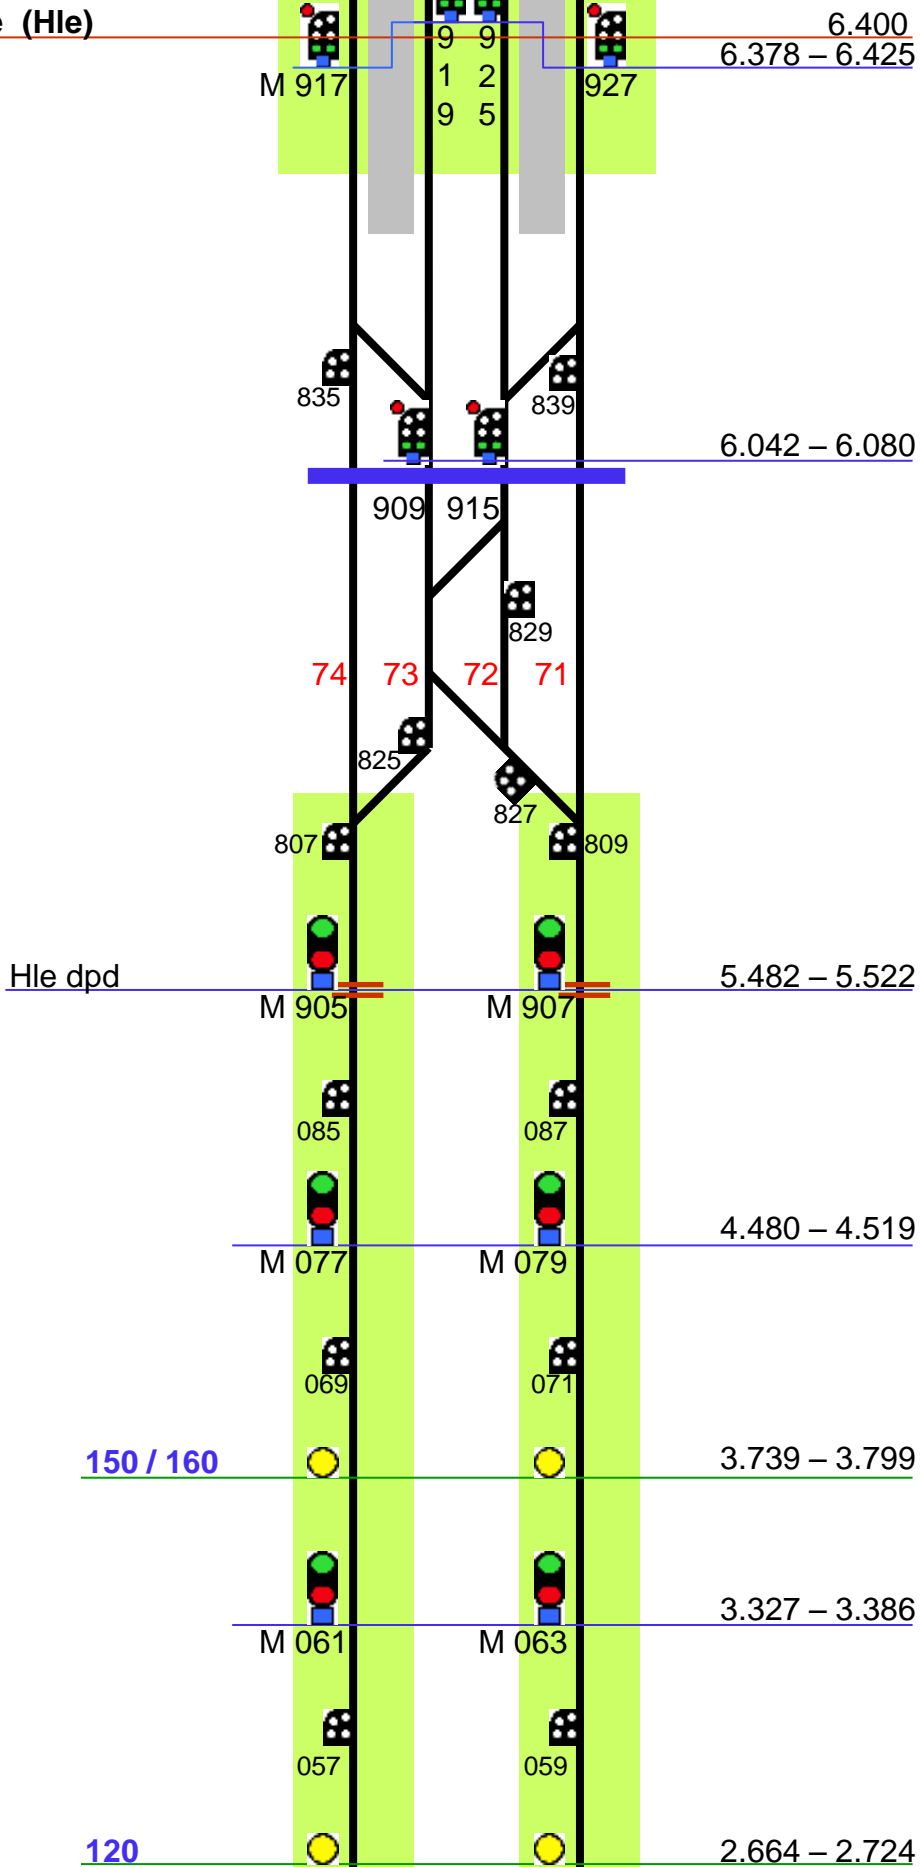

11330	Bjärsjö Drickavägen	 	93.246
11323	Järrestad Vilhelmsbergsvägen	 	91.482
11319	Lillgården	 	89.621
11316	Gladsaxvägen	 	88.575
11315	Järnvägsgatan	 	88.272
	<u>100 / 110</u>		87.905
11312	Klastorp	 	87.082
11310	Sextorp V	 	86.368
			85.094
	<u>120</u>		85.045
11306	Malmövägen	 	84.929

11368 Militärvägen 72.482

11370 Sandskogen
Österleden 73.873

74.150

Y 2/5

74.270

Saltsjöbaden 74.293

140

74.680

617.818 – 617.825

Tågfärdvägs Slutpunkt
Stoppsbock

617.782

Malmö C (M)

14
Thorshall

63 61 59 57 55 53
81 79 77 75 73 71
64 62 60 58 56 54 42
82 80 78 76 74 72 70

19/20 21 48
68 67 49

619.014
616.576
616.557
619.053

609.570

10350 Alnarpsvägen ATC 609.240

Åkarp (Åk) hp 608.678

608.520

Åkarps Norra (Åkn) 608.200

607.884

606.866

Lund (Lu)
Längdmättnings-
förändring från Kg