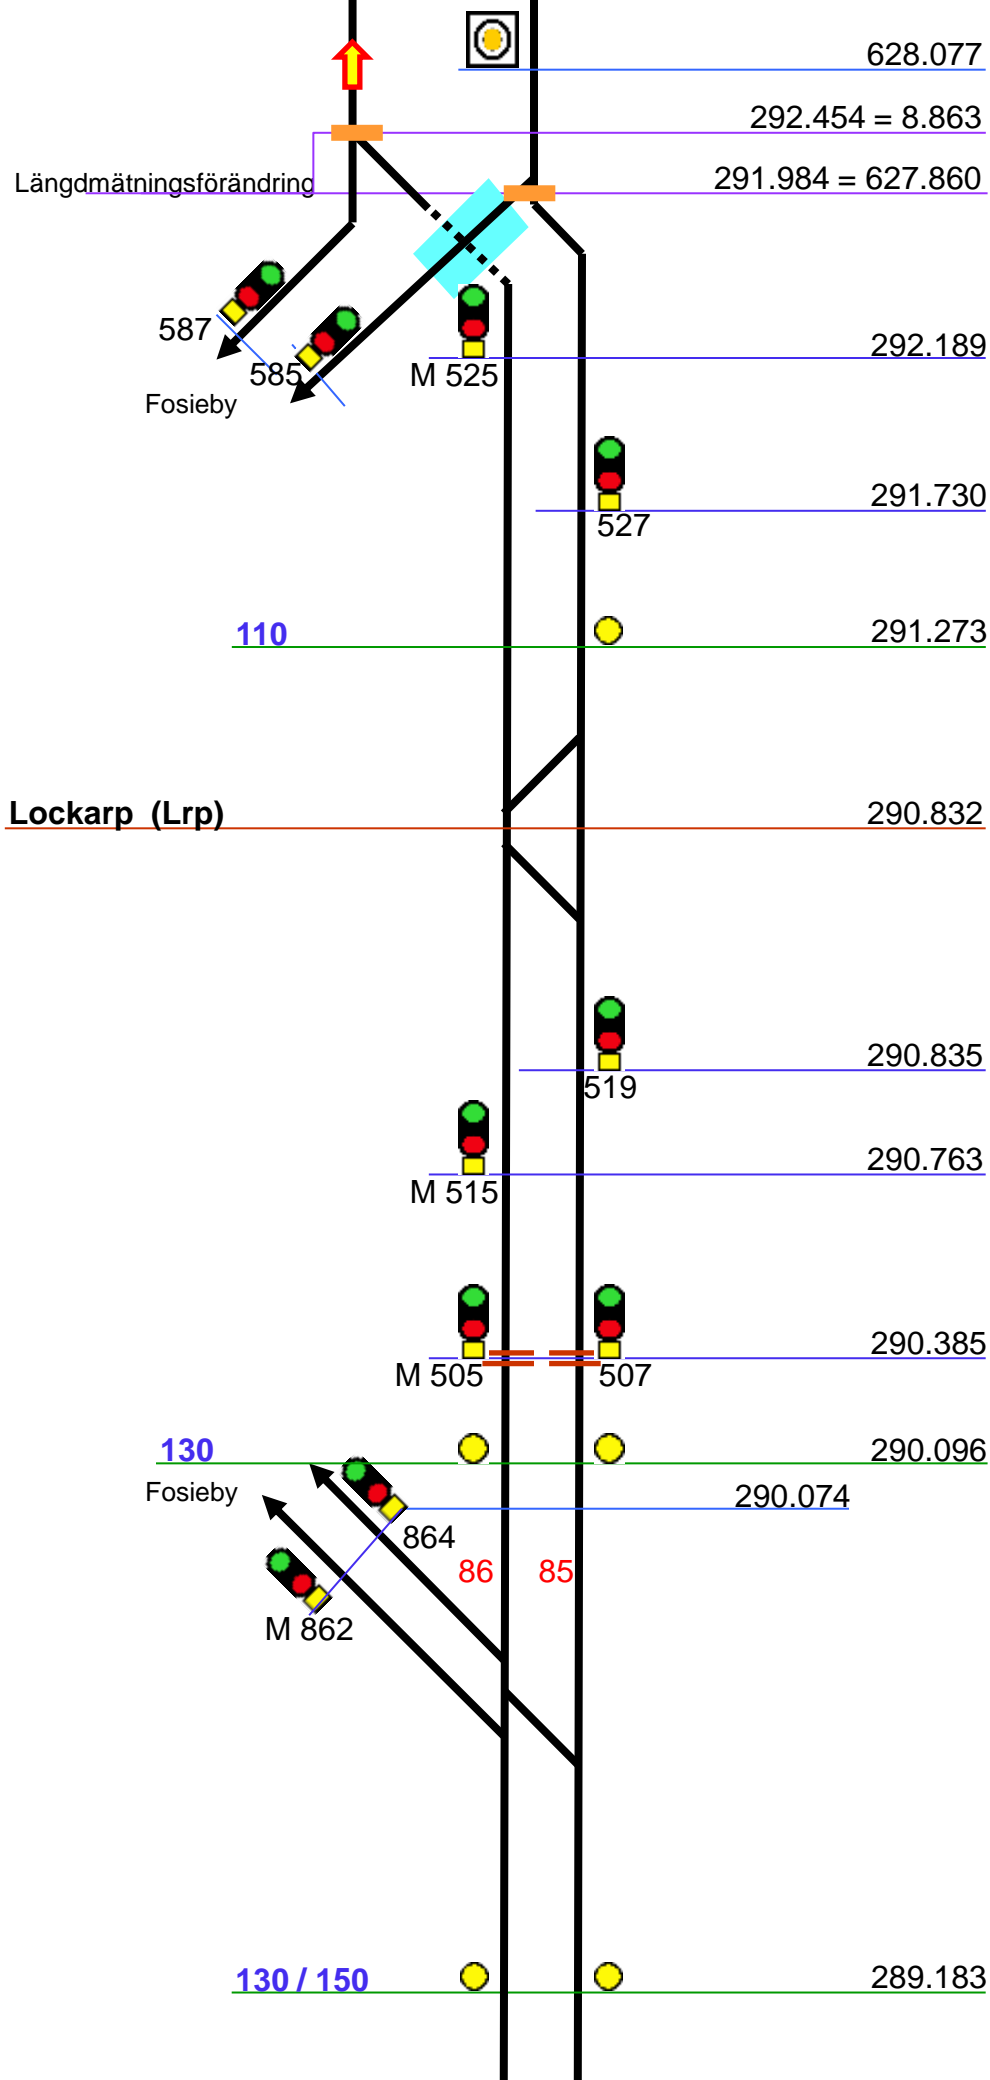

11330	Bjärsjö Drickavägen	 	93.246
11323	Järrestad Vilhelmsbergsvägen	 	91.482
11319	Lillgården	 	89.621
11316	Gladsaxvägen	 	88.575
11315	Järnvägsgatan	 	88.272
	<u>100 / 110</u>		87.905
11312	Klastorp	 	87.082
11310	Sextorp V	 	86.368
			85.094
	<u>120</u>		85.045
11306	Malmövägen	 	84.929

11368 Militärvägen 72.482

11370 Sandskogen
Österleden 73.873

74.150

Y 2/5

74.270

Saltsjöbaden 74.293

140

74.680

Dragongatan 74.753

Y 1-4/3

75.030

120

75.200

2b/3

Tågfärdvägs
Slutpunkt
Stoppbock
sp 76 & 75

Hyllie (Hle)

617.818 – 617.825

Tågfärdvägs Slutpunkt
Stoppsbock

617.782

Malmö C (M)

14
Thorshall

63 61 59 57 55 53
81 79 77 75 73 71
64 62 60 58 56 54 42
82 80 78 76 74 72 70

19/20 21 48
68 67 49

619.014
616.576
616.557
619.053