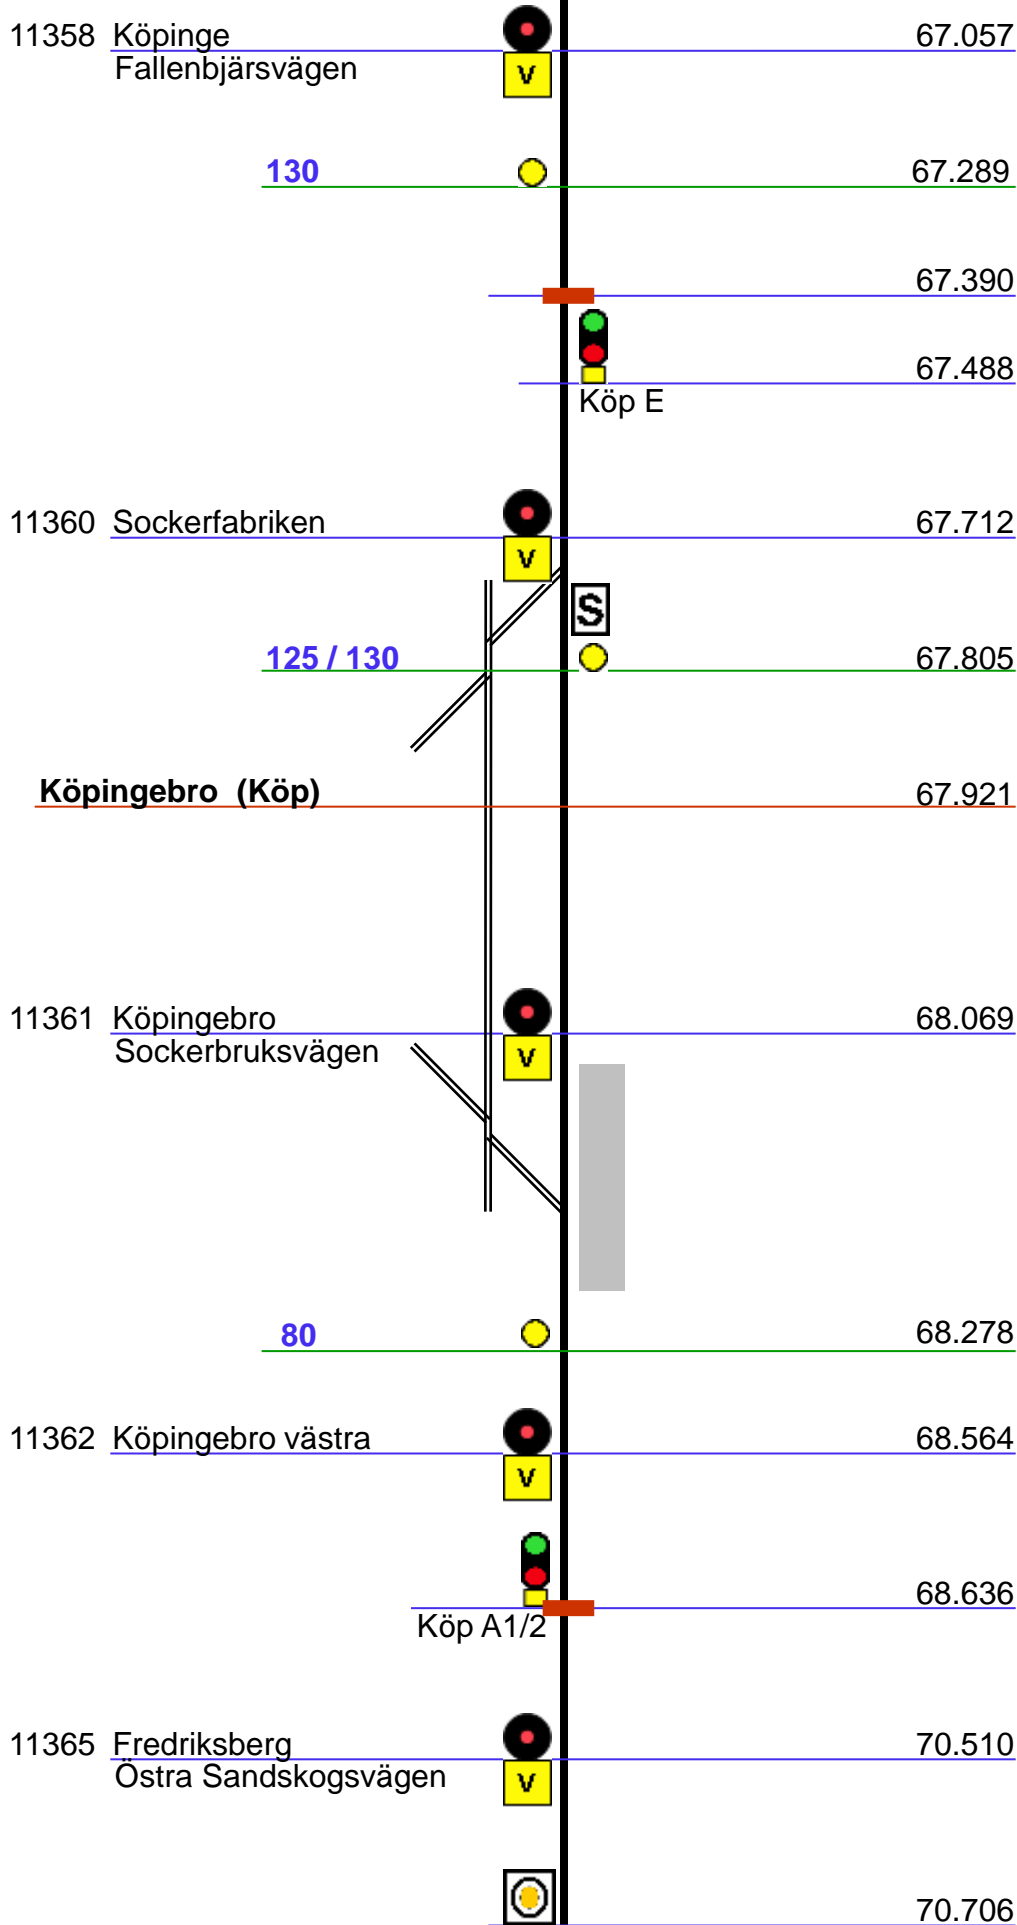

11330	Bjärsjö Drickavägen	 	93.246
11323	Järrestad Vilhelmsbergsvägen	 	91.482
11319	Lillgården	 	89.621
11316	Gladsaxvägen	 	88.575
11315	Järnvägsgatan	 	88.272
	<u>100 / 110</u>		87.905
11312	Klastorp	 	87.082
11310	Sextorp V	 	86.368
			85.094
	<u>120</u>		85.045
11306	Malmövägen	 	84.929

11368 Militärvägen 72.482

11370 Sandskogen
Österleden 73.873

74.150

Y 2/5

74.270

Saltsjöbaden 74.293

140

74.680

Dragongatan 74.753

Y 1-4/3

75.030

120

75.200

2b/3

Tågfärdvägs
Slutpunkt
Stoppbock
sp 76 & 75

Hyllie (Hle)

617.818 – 617.825

Tågfärdvägs Slutpunkt
Stoppsbock

617.782

Malmö C (M)

14
Thorshall

63 61 59 57 55 53
81 79 77 75 73 71
64 62 60 58 56 54 42
82 80 78 76 74 72 70

19/20 21 48
68 67 49

619.014
616.576
616.557
619.053