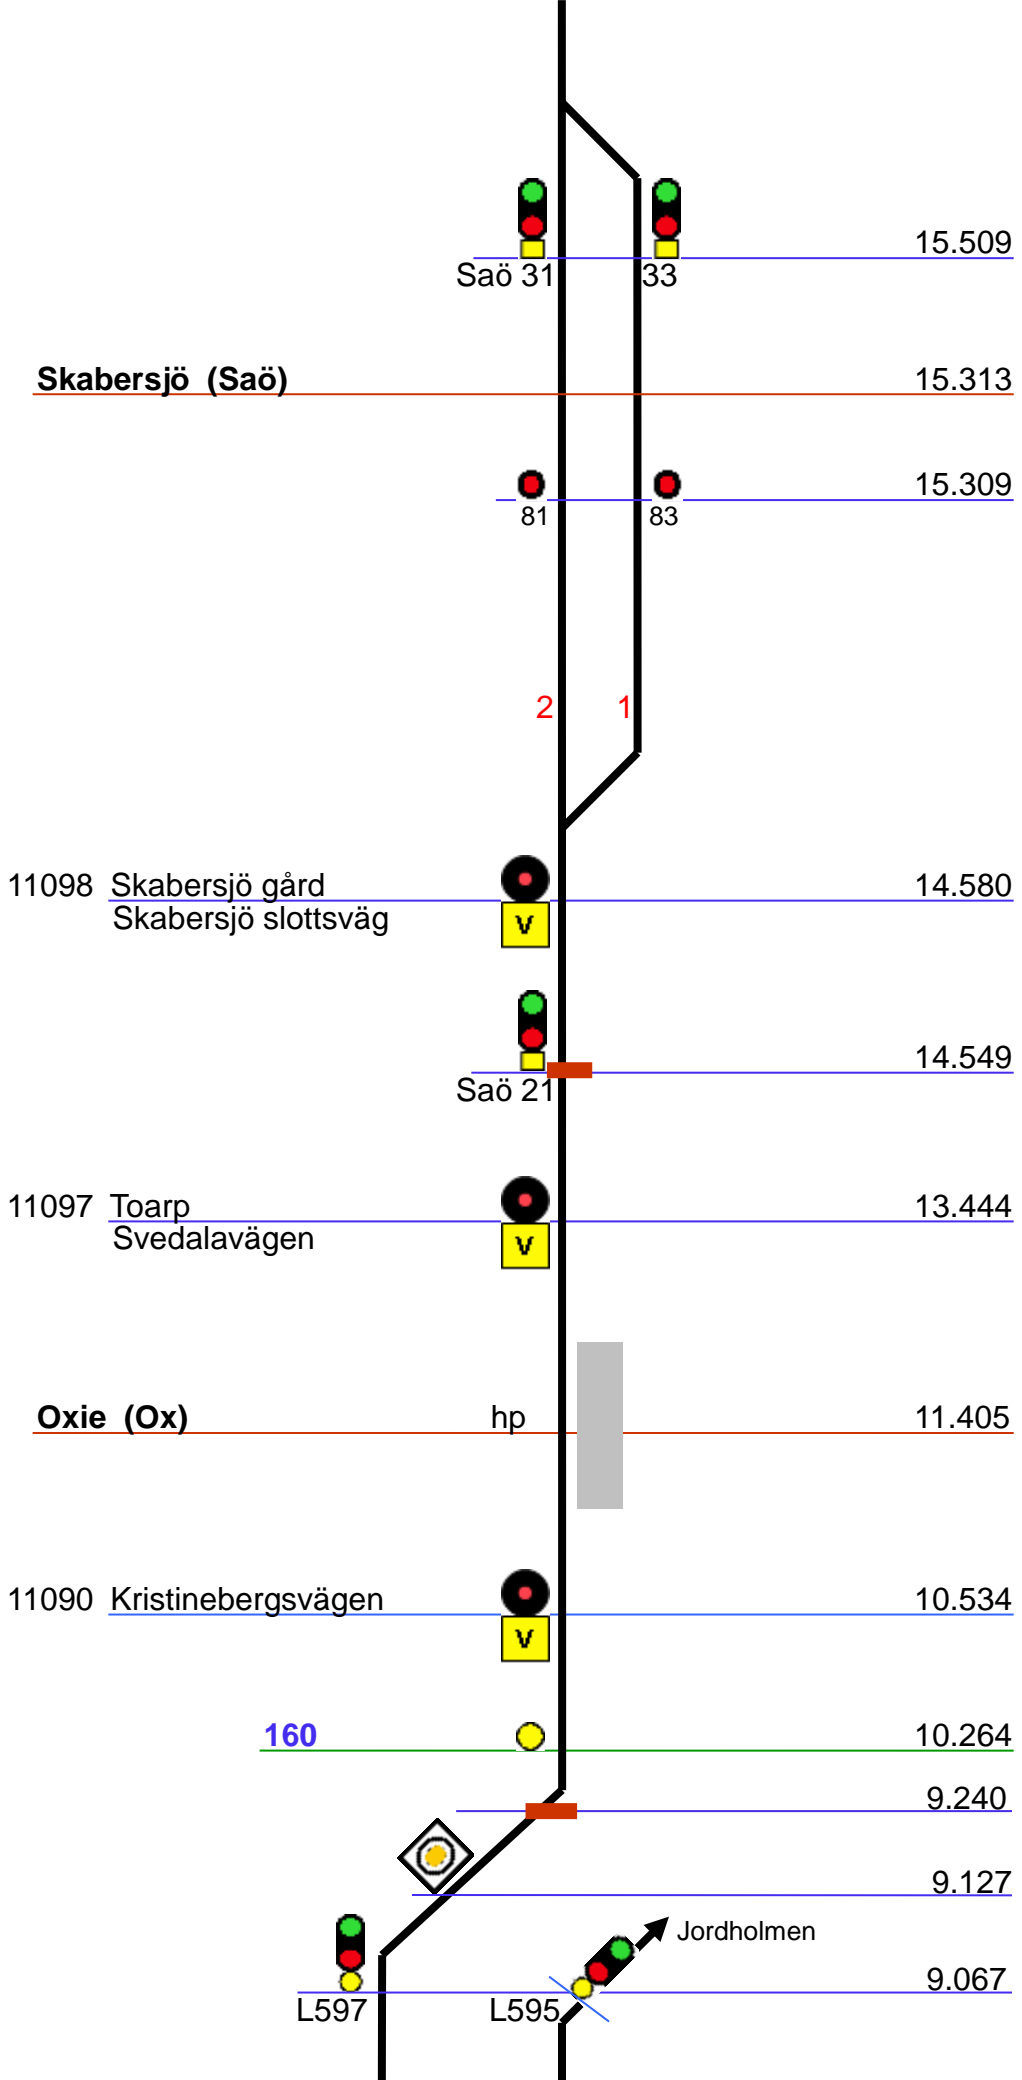

11330	Bjärsjö Drickavägen	 	93.246
11323	Järrestad Vilhelmsbergsvägen	 	91.482
11319	Lillgården	 	89.621
11316	Gladsaxvägen	 	88.575
11315	Järnvägsgatan	 	88.272
	<u>100 / 110</u>		87.905
11312	Klastorp	 	87.082
11310	Sextorp V	 	86.368
			85.094
	<u>120</u>		85.045
11306	Malmövägen	 	84.929

11368 Militärvägen 72.482

11370 Sandskogen
Österleden 73.873

74.150

Y 2/5

74.270

Saltsjöbaden 74.293

140

74.680

Dragongatan 74.753

Y 1-4/3

75.030

120

75.200

2b/3

Tågfärdvägs
Slutpunkt
Stoppbock
sp 76 & 75

Hyllie (Hle)

617.818 – 617.825

Tågfärdvägs Slutpunkt
Stoppsbock

617.782

Malmö C (M)

14
Thorshall

63 61 59 57 55 53
81 79 77 75 73 71
64 62 60 58 56 54 42
82 80 78 76 74 72 70

19/20 21 48
68 67 49

619.014
616.576
616.557
619.053