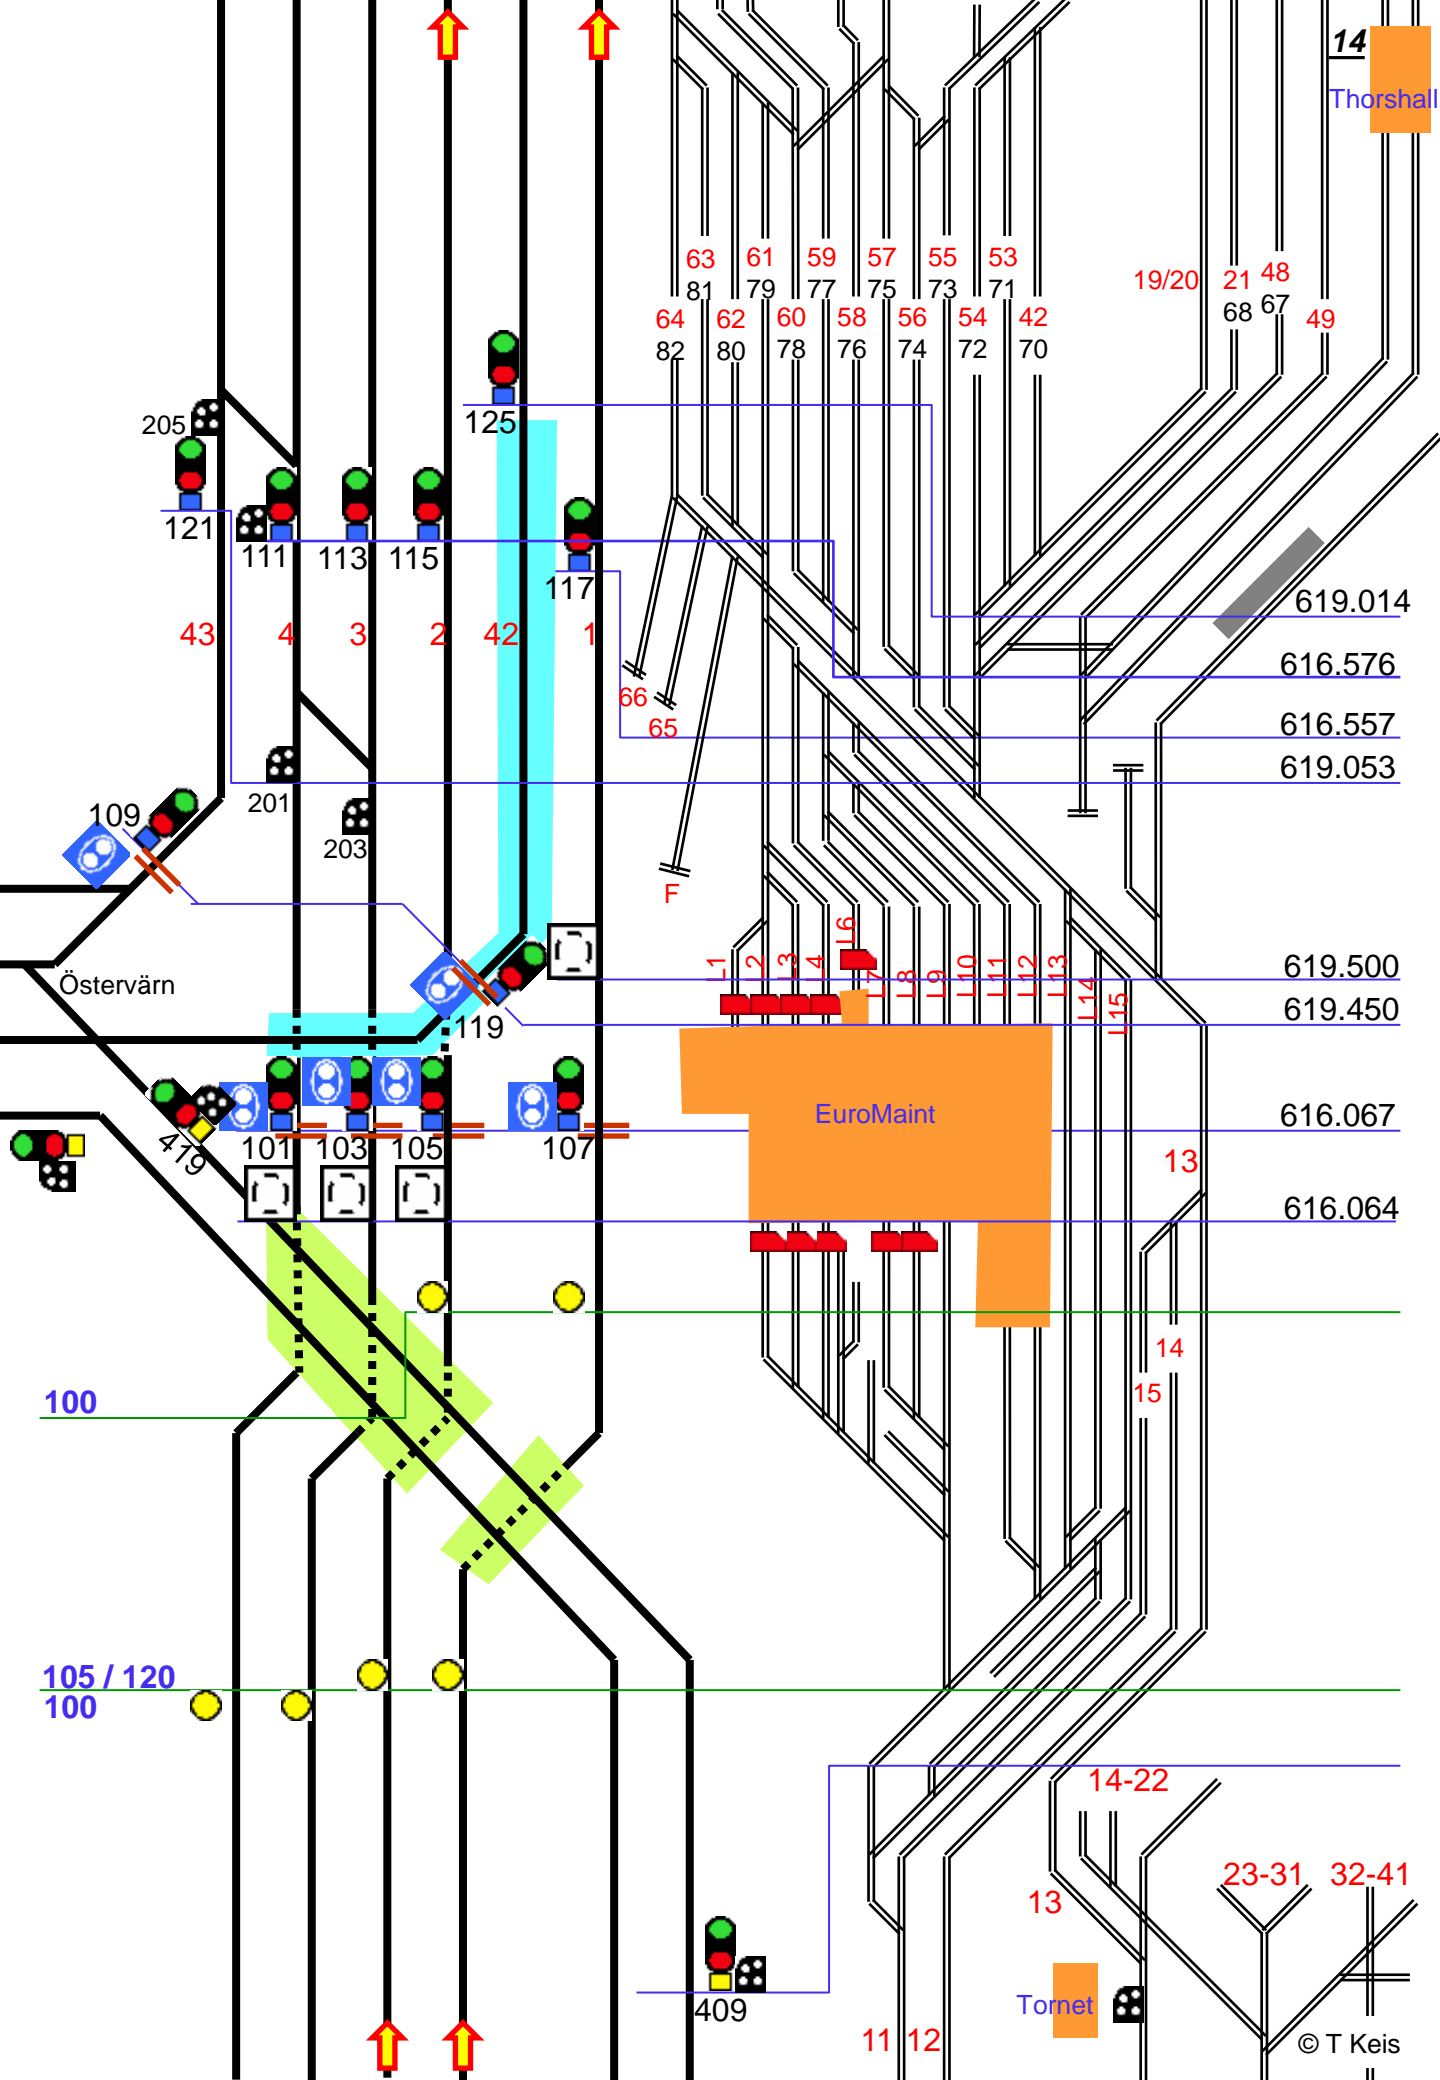

11368 Militärvägen 72.482

11370 Sandskogen
Österleden 73.873

74.150

Y 2/5

74.270

Saltsjöbaden 74.293

140

74.680

617.818 – 617.825

Tågfärdvägs Slutpunkt
Stoppsbock

617.782

Malmö C (M)

14
Thorshall

63 61 59 57 55 53
81 79 77 75 73 71
64 62 60 58 56 54 42
82 80 78 76 74 72 70

19/20 21 48
68 67 49

619.014
616.576
616.557
619.053

Tornet

100

160 / 200

Combiterminalen

614.341
(617.341)

613.445 – 613.575
(616.802 – 617.036)

M 701

703

705

707

309

64

63

62

61

59