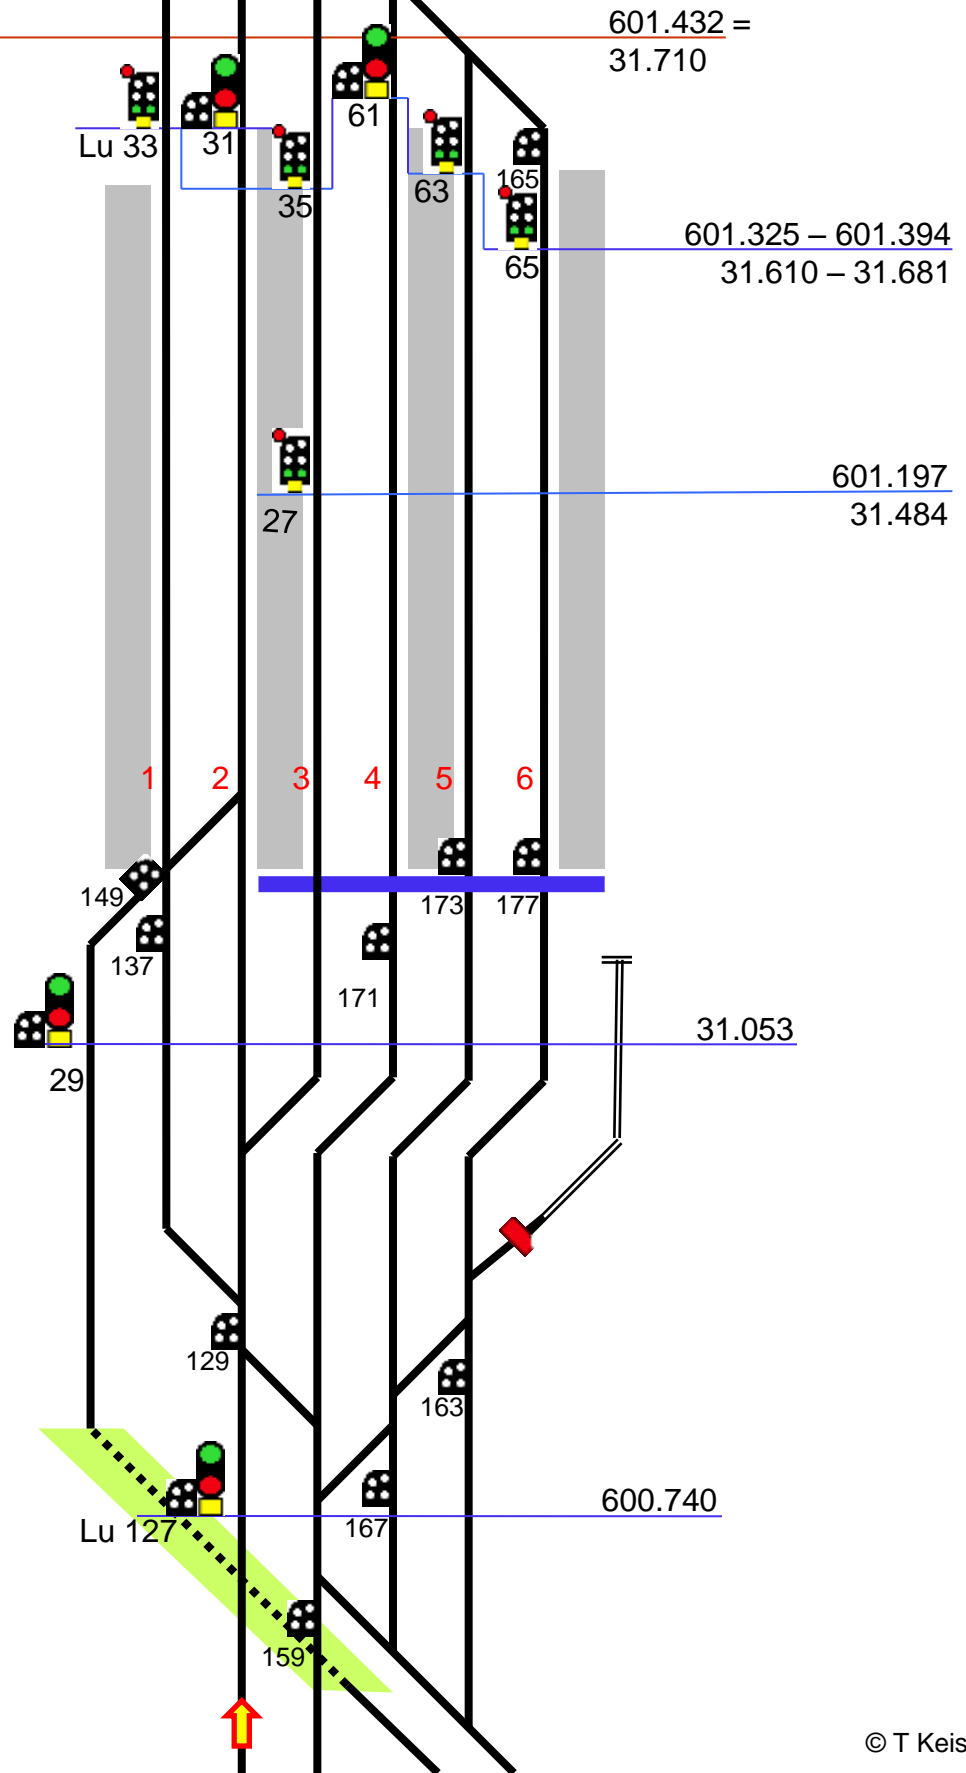

11368 Militärvägen 72.482

11370 Sandskogen
Österleden 73.873

74.150

Y 2/5

74.270

Saltsjöbaden 74.293

140

74.680

705

707

309

64

63

62

61

59

739

731

723

737

329

307

727

327

609.570

10350 Alnarpsvägen ATC 609.240

Åkarp (Åk) hp 608.678

608.520

Åkarps Norra (Åkn) 608.200

607.884

606.866

Lund (Lu)
Längdmättnings-
förändring från Kg