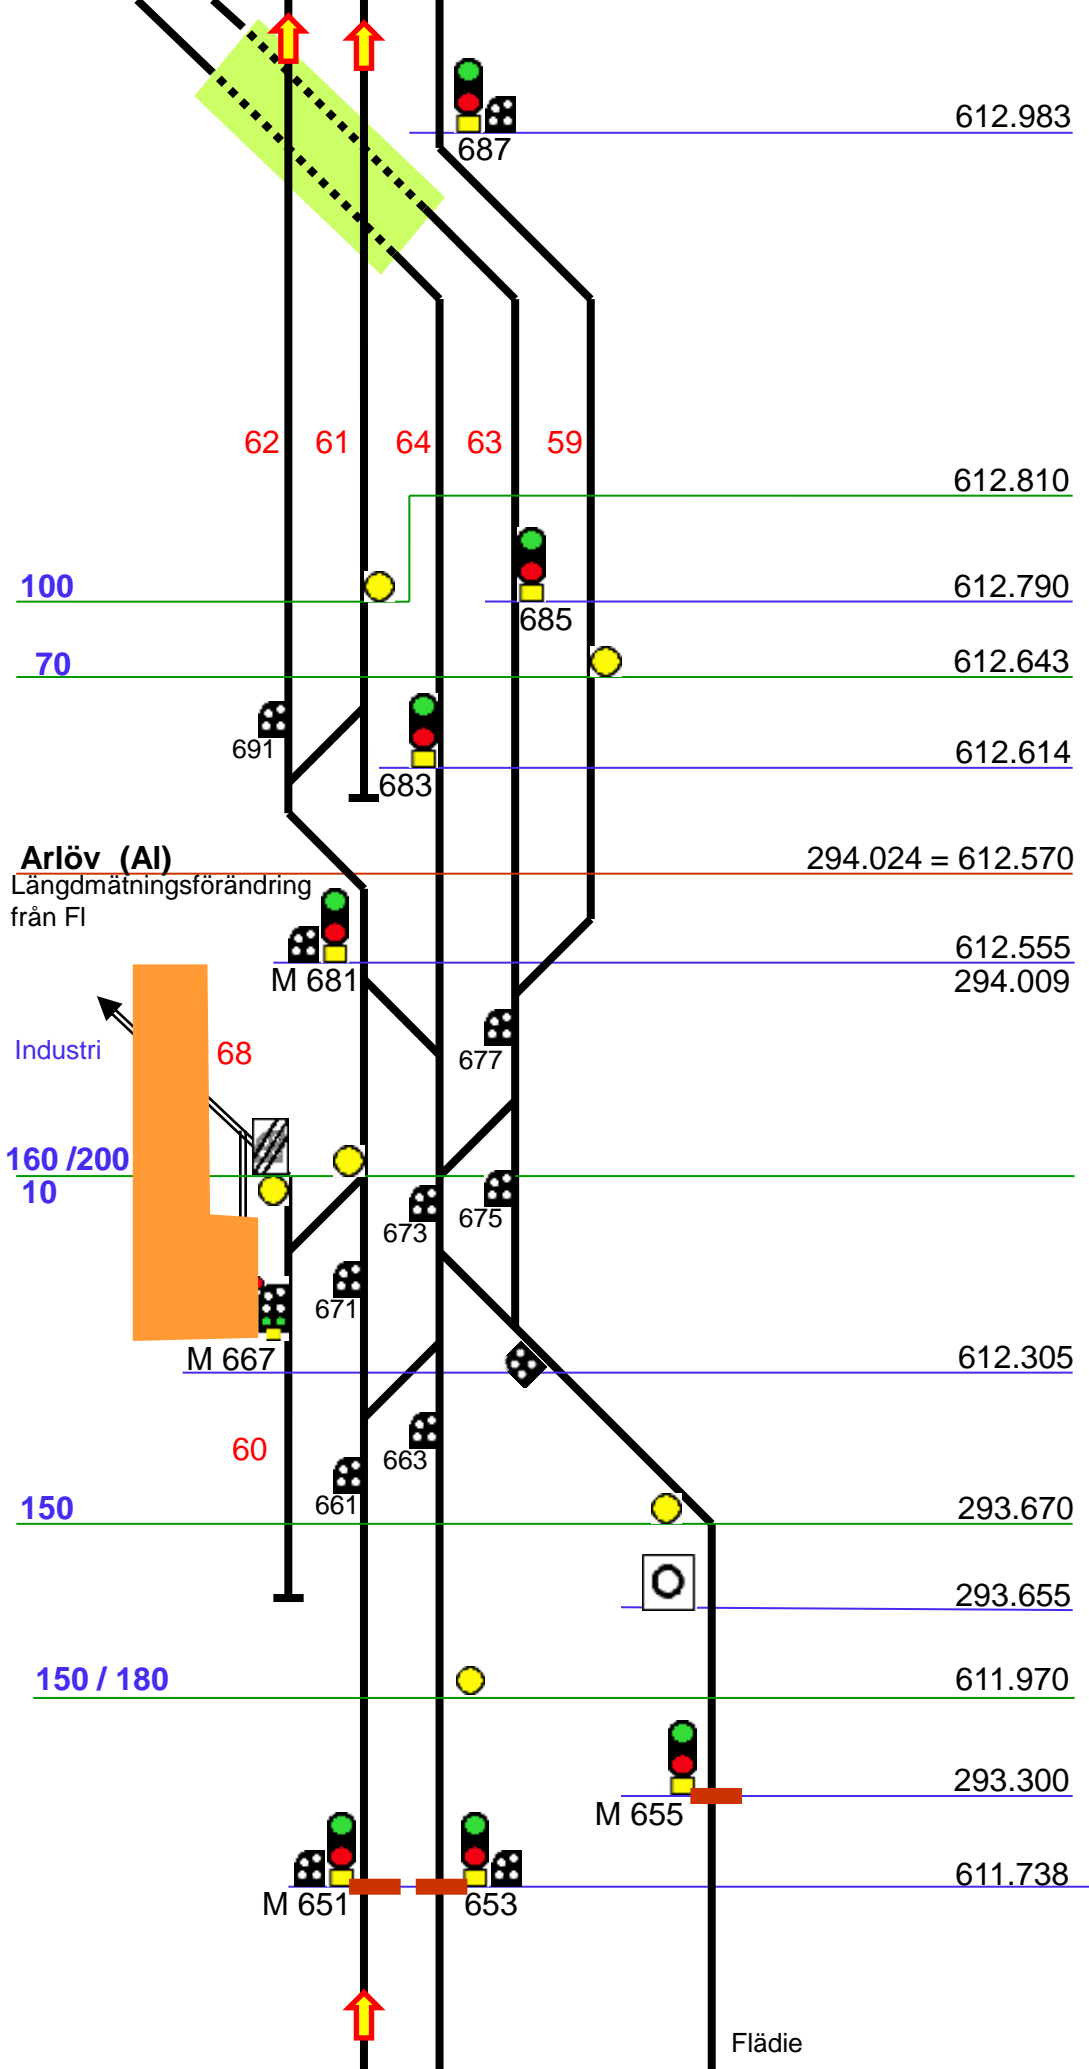

11368 Militärvägen 72.482

11370 Sandskogen
Österleden 73.873

74.150

Y 2/5

74.270

Saltsjöbaden 74.293

140

74.680

739

731

723

737

329

307

727

327

725

711

713

715

717

313

Burlöv (Blv) hp 611.278

610.655

609.570

10350 Alnarpsvägen ATC 609.240

Åkarp (Åk) hp 608.678

608.520

Åkarps Norra (Åkn) 608.200

607.884

606.866

Lund (Lu)
Längdmättnings-
förändring från Kg