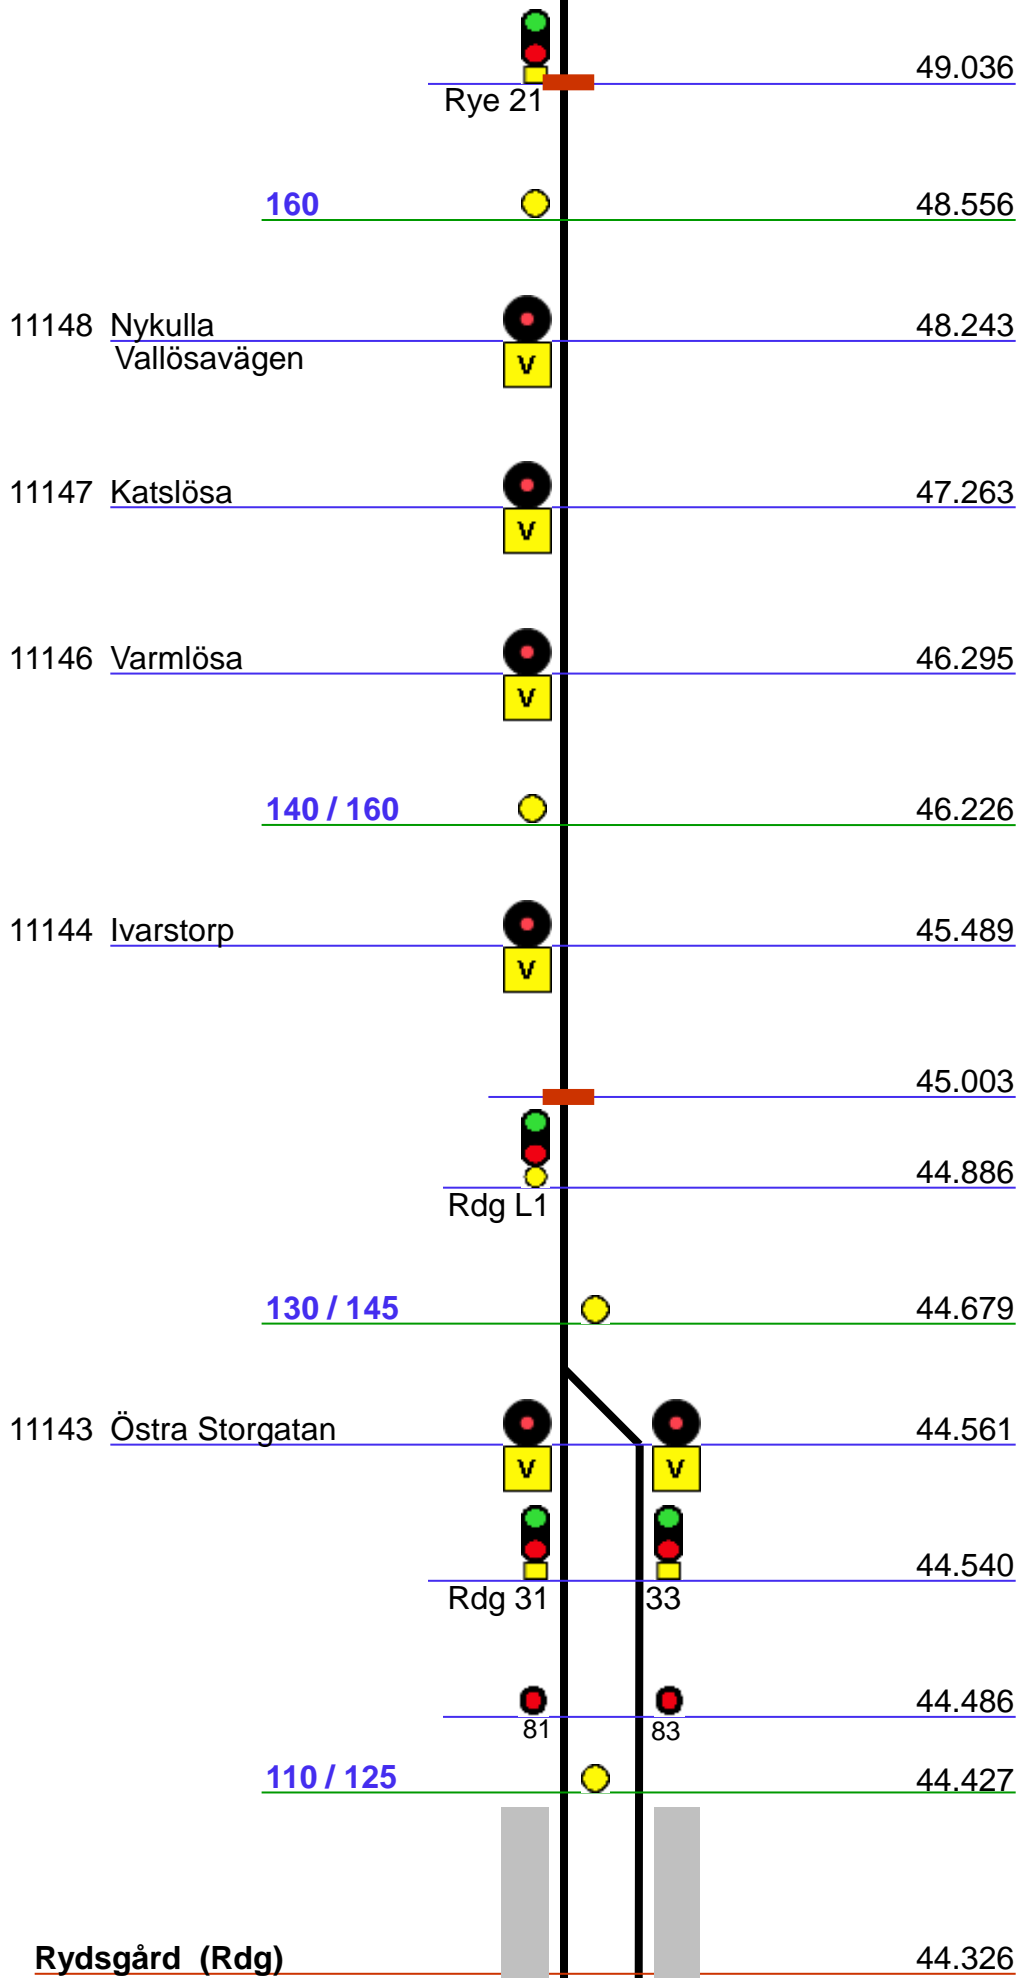

11330	Bjärsjö Drickavägen	 	93.246
11323	Järrestad Vilhelmsbergsvägen	 	91.482
11319	Lillgården	 	89.621
11316	Gladsaxvägen	 	88.575
11315	Järnvägsgatan	 	88.272
	<u>100 / 110</u>		87.905
11312	Klastorp	 	87.082
11310	Sextorp V	 	86.368
			85.094
	<u>120</u>		85.045
11306	Malmövägen	 	84.929

11368 Militärvägen 72.482

11370 Sandskogen
Österleden 73.873

74.150

Y 2/5

74.270

Saltsjöbaden 74.293

140

74.680

Dragongatan 74.753

Y 1-4/3

75.030

120

75.200

2b/3

Tågfärdvägs
Slutpunkt
Stoppbock
sp 76 & 75

Hyllie (Hle)

617.818 – 617.825

Tågfärdvägs Slutpunkt
Stoppsbock

617.782

Malmö C (M)

14
Thorshall

63 61 59 57 55 53
81 79 77 75 73 71
64 62 60 58 56 54 42
82 80 78 76 74 72 70

19/20 21 48
68 67 49

619.014
616.576
616.557
619.053