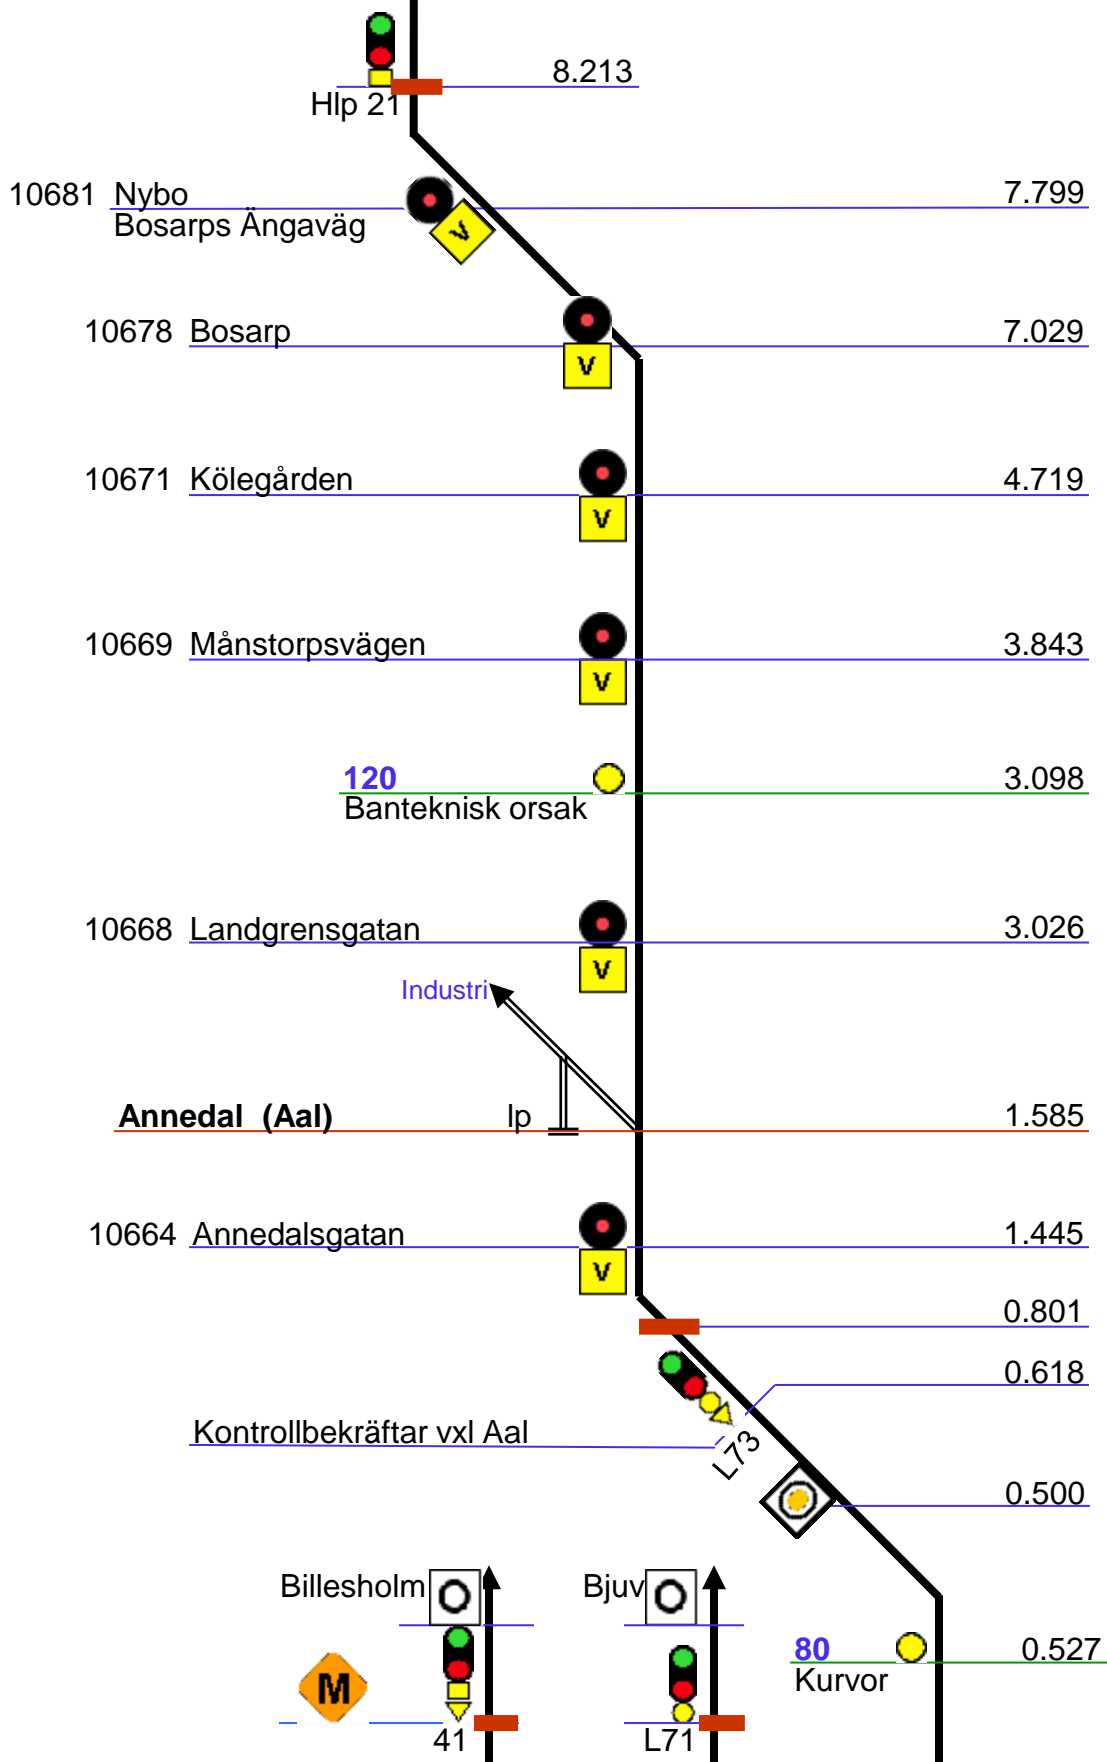

10645 Gustavsborgsvägen  
Häggatan

235.634

10644 Ödåkra Södra  
Fabriksgatan

235.420

Öda 31

33

235.200

Ödåkra (Öda)

235.022

10643 Björkavägen

234.914

2

1

Öda 21

234.353

10640 Fleninge  
Vagnmakarevägen

233.553

10639 Flöjen  
Flöjavägen

232.209

Ka L1

231.544

Vegeholm

Makadamen

10537 Tvärskog

10.039

Varmgång / Tjuvbroms

7.347

5.913

Fin L41

5.813

Fin 31

33