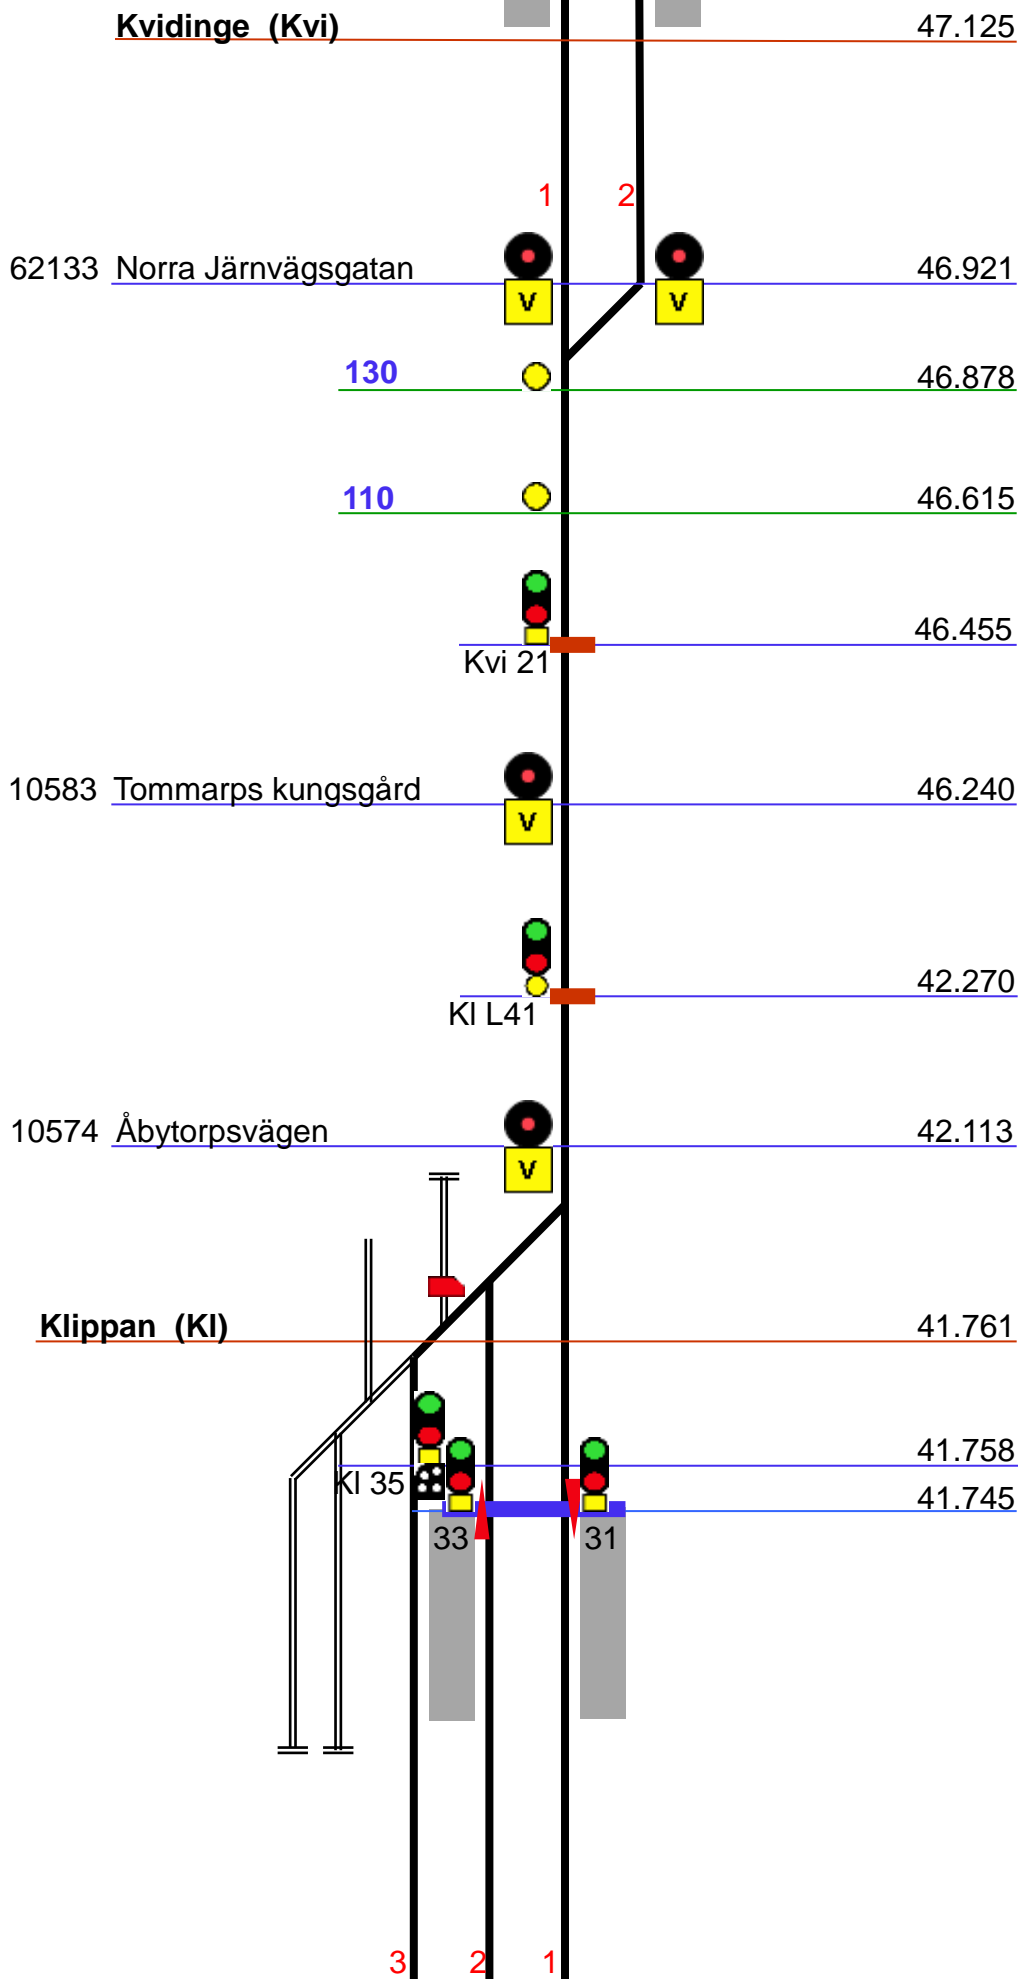

10645 Gustavsborgsvägen  
Häggatan

235.634

10644 Ödåkra Södra  
Fabriksgatan

235.420

Öda 31

33

235.200

Ödåkra (Öda)

235.022

10643 Björkavägen

234.914

2

1

Öda 21

234.353

10640 Fleninge  
Vagnmakarevägen

233.553

10639 Flöjen  
Flöjavägen

232.209

Ka L1

231.544

Vegeholm

Makadamen

10537 Tvärskog

10.039

Varmgång / Tjuvbroms

7.347

5.913

Fin L41

5.813

Fin 31

33