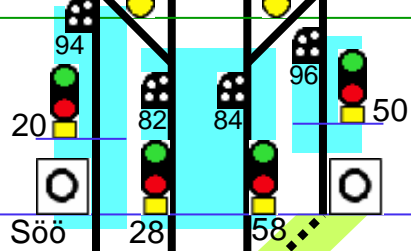

134

718

26

28

1 2 3 4 5 6 7 8 9

Älvsjöhallen

Mot
Södertälje hamn

Söö 34 32 62 64 37.226

(1.819) **Södertälje Syd Övre (Söö)** 37.404
Annonseras Södertälje Syd

5 6 7 8

140 / 180 37.925

Söö 20 28 58 50 38.097

L44 3.375

14 3.242

16 3.250 3.358 Söö 26 56 38.898

130 3.358