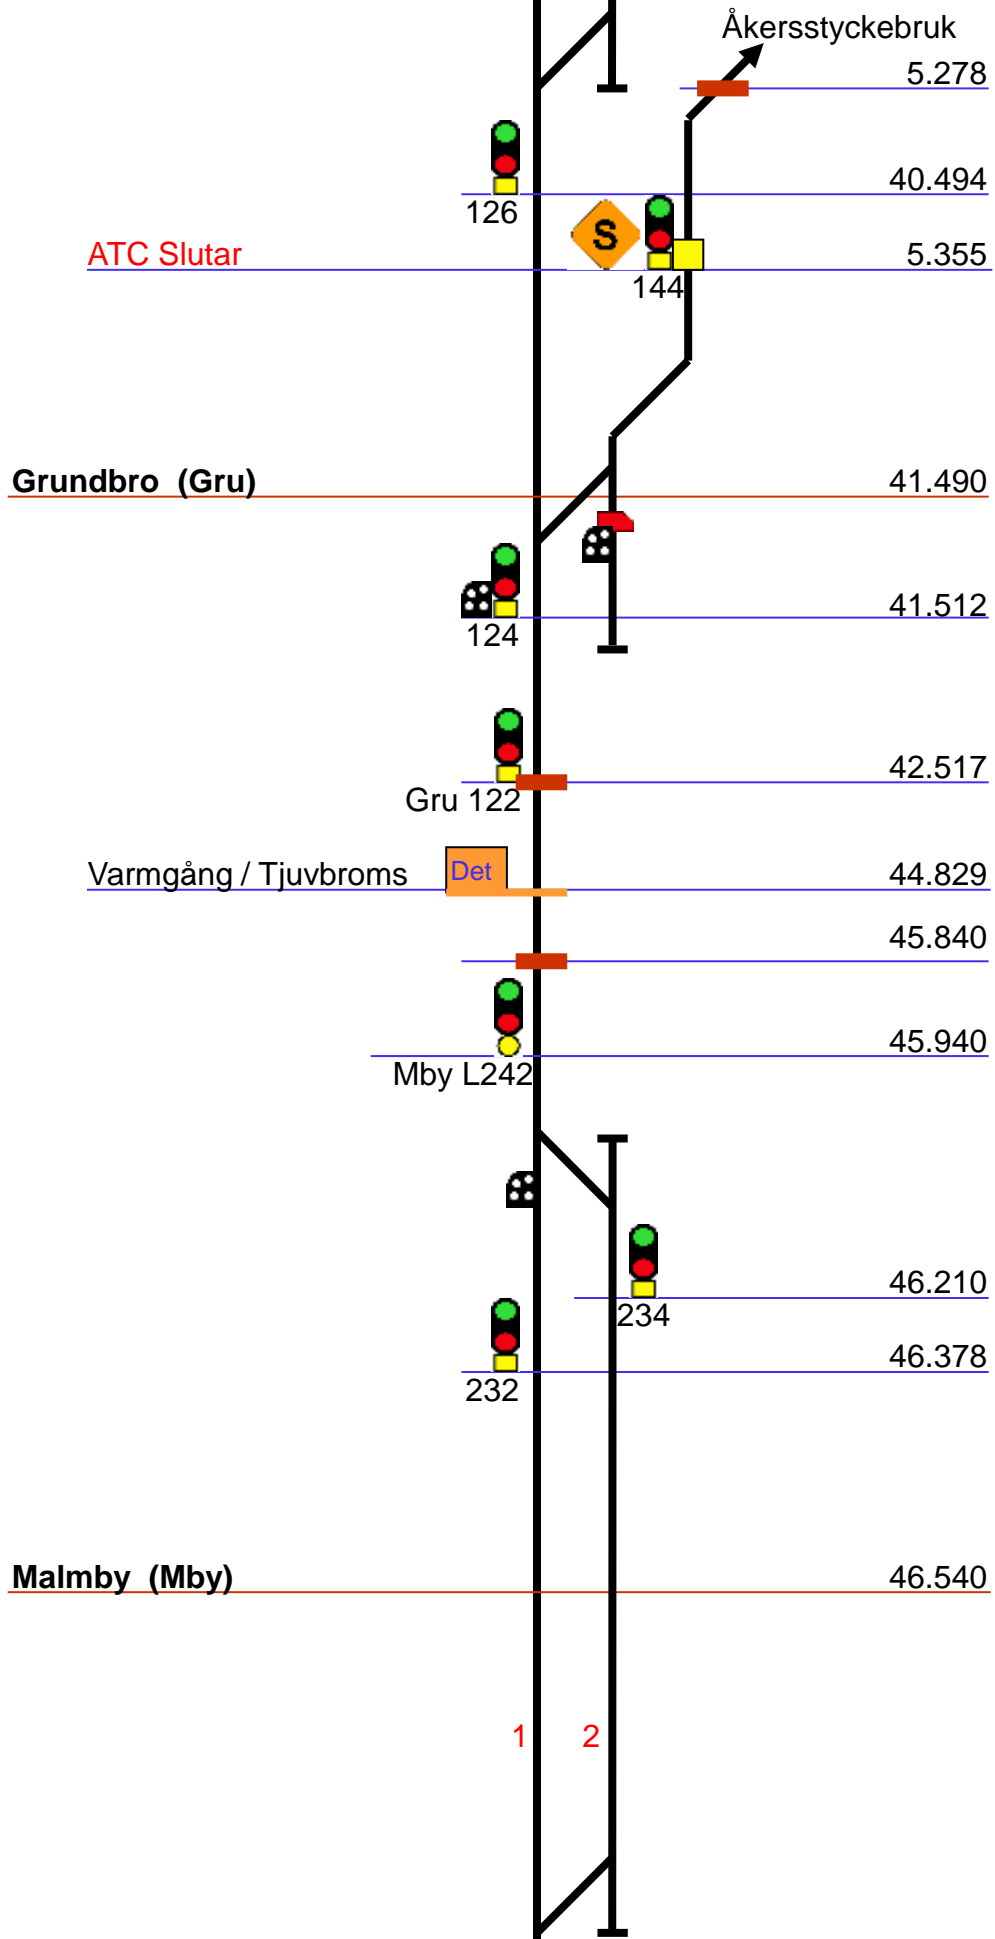

134

718

26

28

1 2 3 4 5 6 7 8 9

Älvsjöhallen

Mot
Södertälje hamn

Söö 34 32 62 64 37.226

(1.819) **Södertälje Syd Övre (Söö)** 37.404
Annonseras Södertälje Syd

5 6 7 8

140 / 180 37.925

Söö 20 28 58 50 38.097

L44 3.375

14 3.242

16 3.250 3.358 Söö 26 56 38.898

130 3.358

Tveta 93m 3.450 3.543 Kvedesta-tunnel 8A 52m 39.232 39.284

160 3.633 39.357

Stockholms DLO Söö 12 4.061 Kvedesta-tunnel 8B 377m 39.734

Eskilstuna

Längdmättnings-
förändring mot Kör
Valskog (Vsg)

24643 Kårstavägen

232.086

Hovsta (Hsa)

231.912

231.383

Hsa 22 52

24642 Yxstaby

230.386

229.766