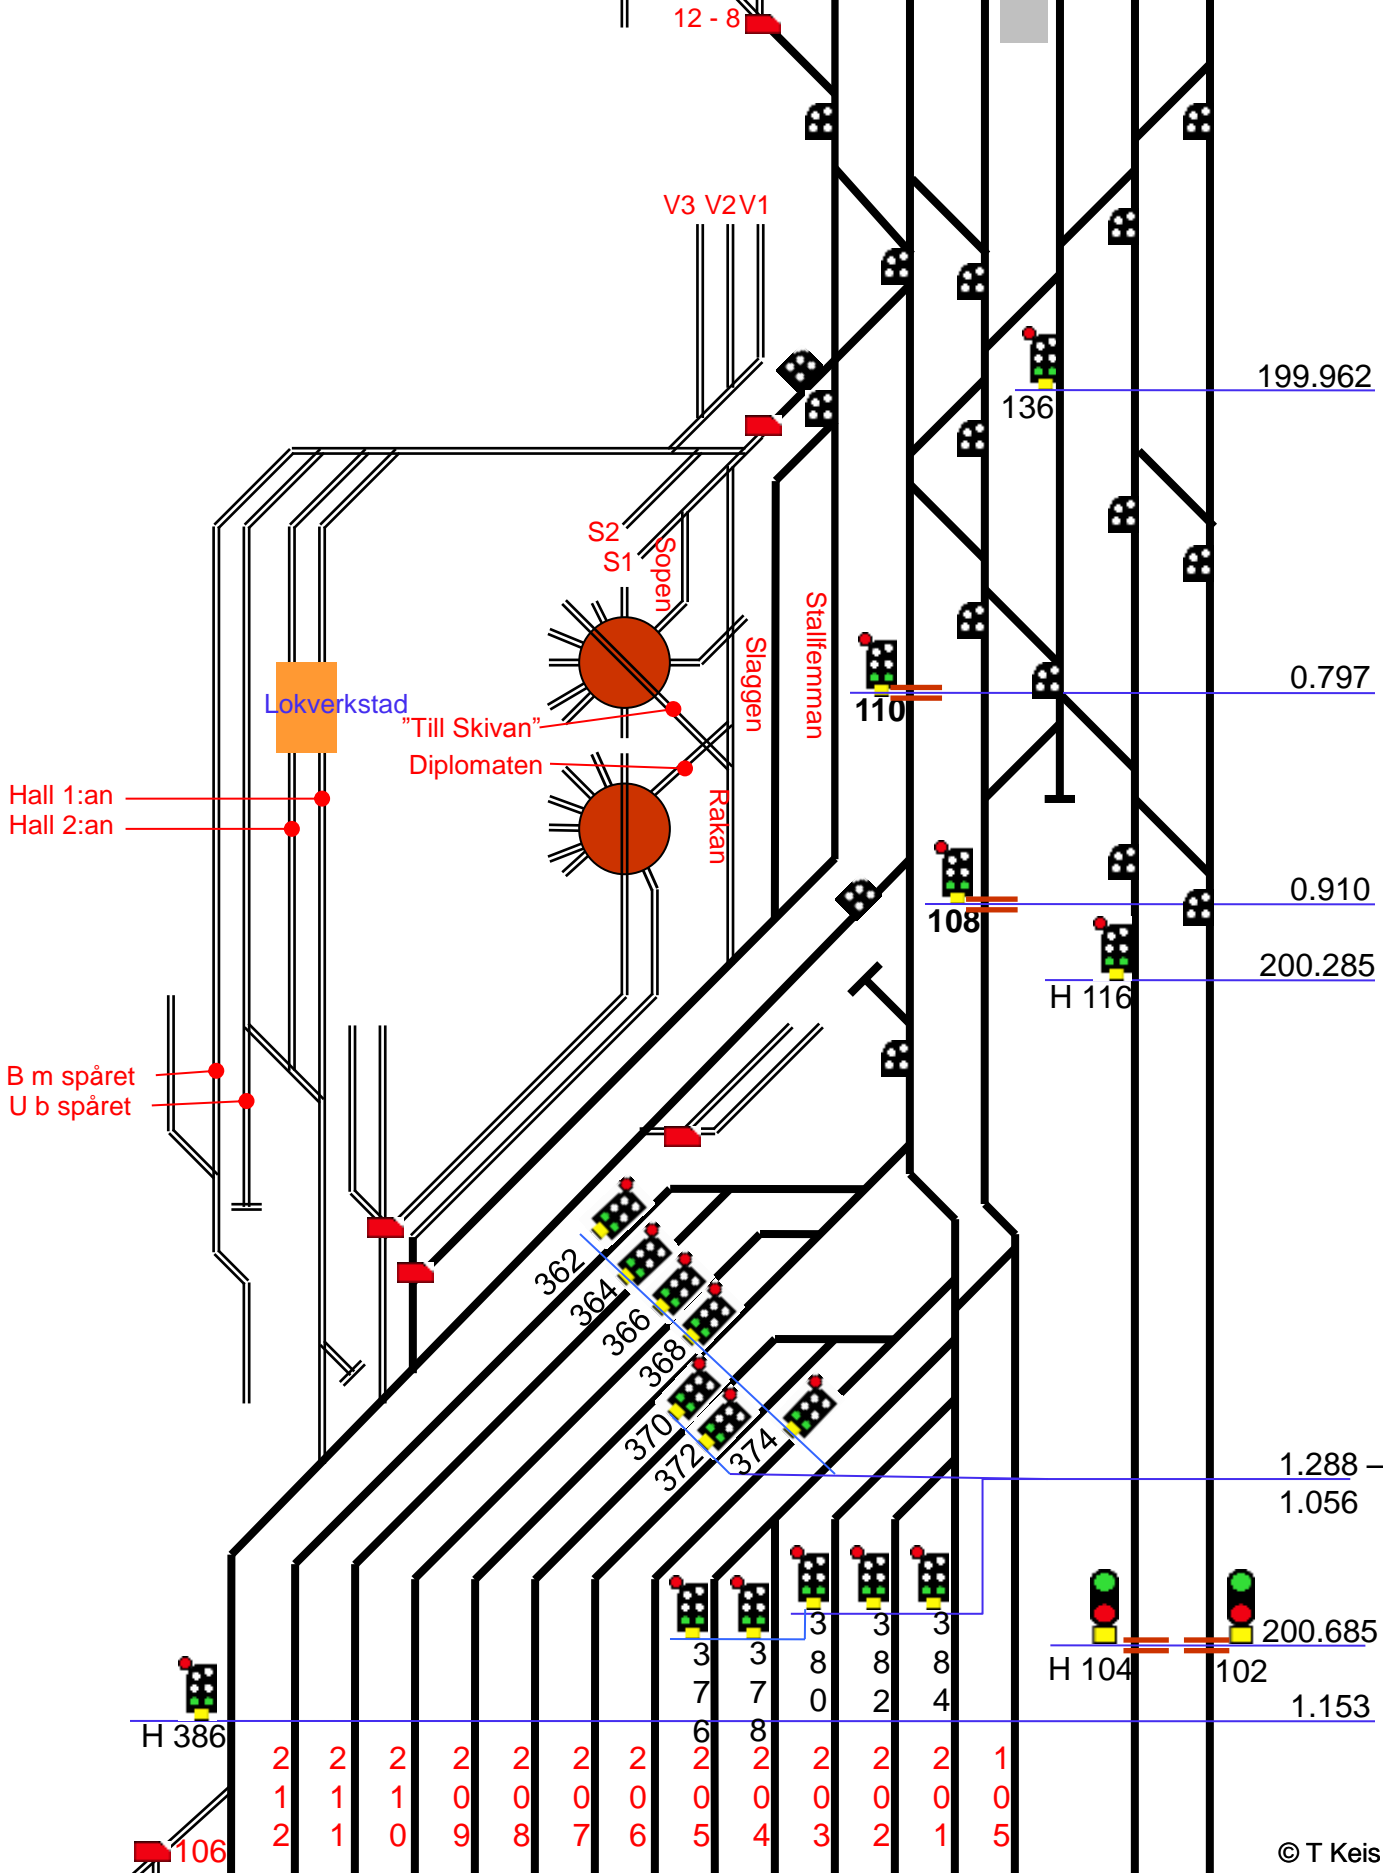

24638 Hagabyvägen

225.988

Hall 1:an
Hall 2:an

B m spåret
U b spåret

12 - 8

V3 V2V1

199.962

136

0.797

110

0.910

108

200.285

H 116

1.288 -

1.056