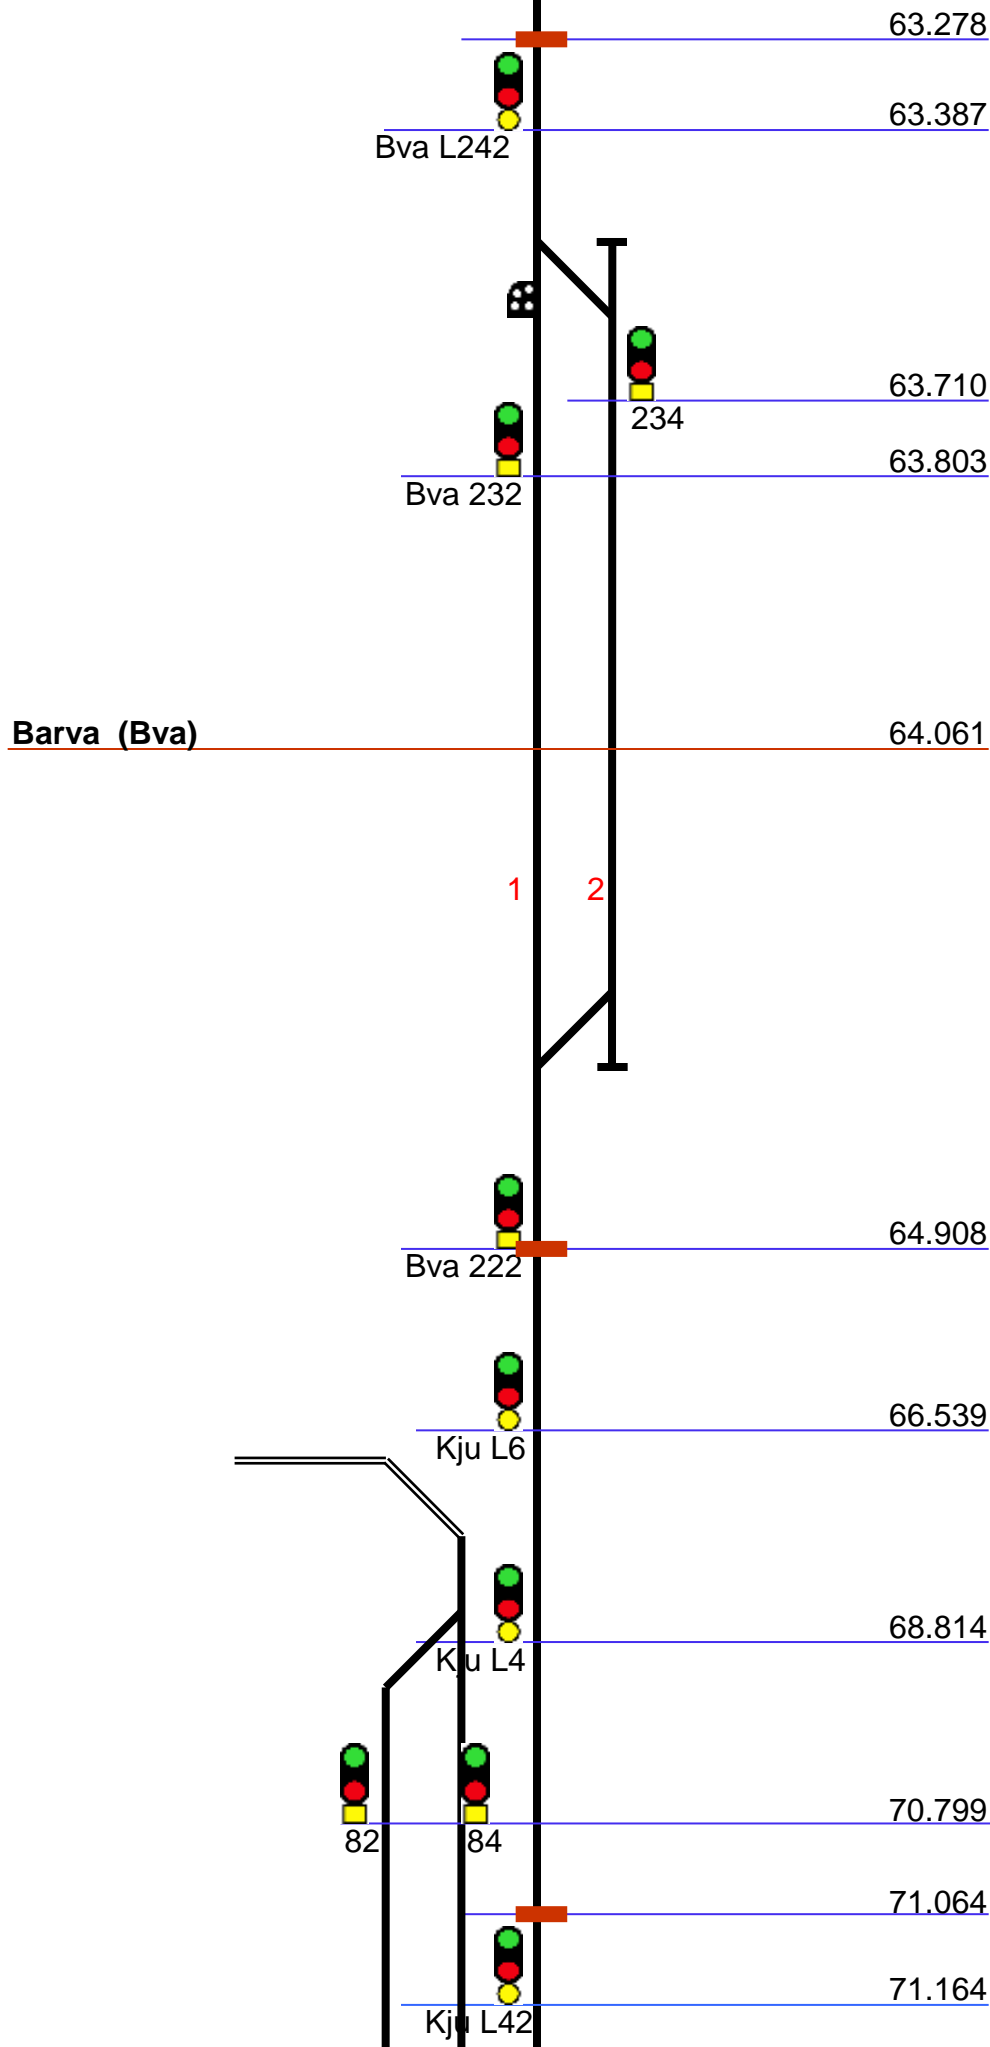

(1.819) **Södertälje Syd Övre (Söö)** 37.404
Annonseras Södertälje Syd

5 6 7 8

140 / 180 37.925

Söö 20 28 58 50 38.097

L44 3.375

14 3.242

16 3.250 3.358 Söö 26 56 38.898

130 3.358

Tveta 93m 3.450 3.543 Kvedesta-tunnel 8A 52m 39.232 39.284

160 3.633 39.357

Stockholms DLO Söö 12 4.061 Kvedesta-tunnel 8B 377m 39.734

Eskilstuna

Längdmättnings-
förändring mot Kör
Valskog (Vsg)

24643 Kårstavägen

232.086

Hovsta (Hsa)

231.912

231.383

Hsa 22 52

24642 Yxstaby

230.386

229.766

Ör U6 N6

228.206

Ör U4 N4

226.677

226.587

Ör U2 N2

130 / 140

226.184