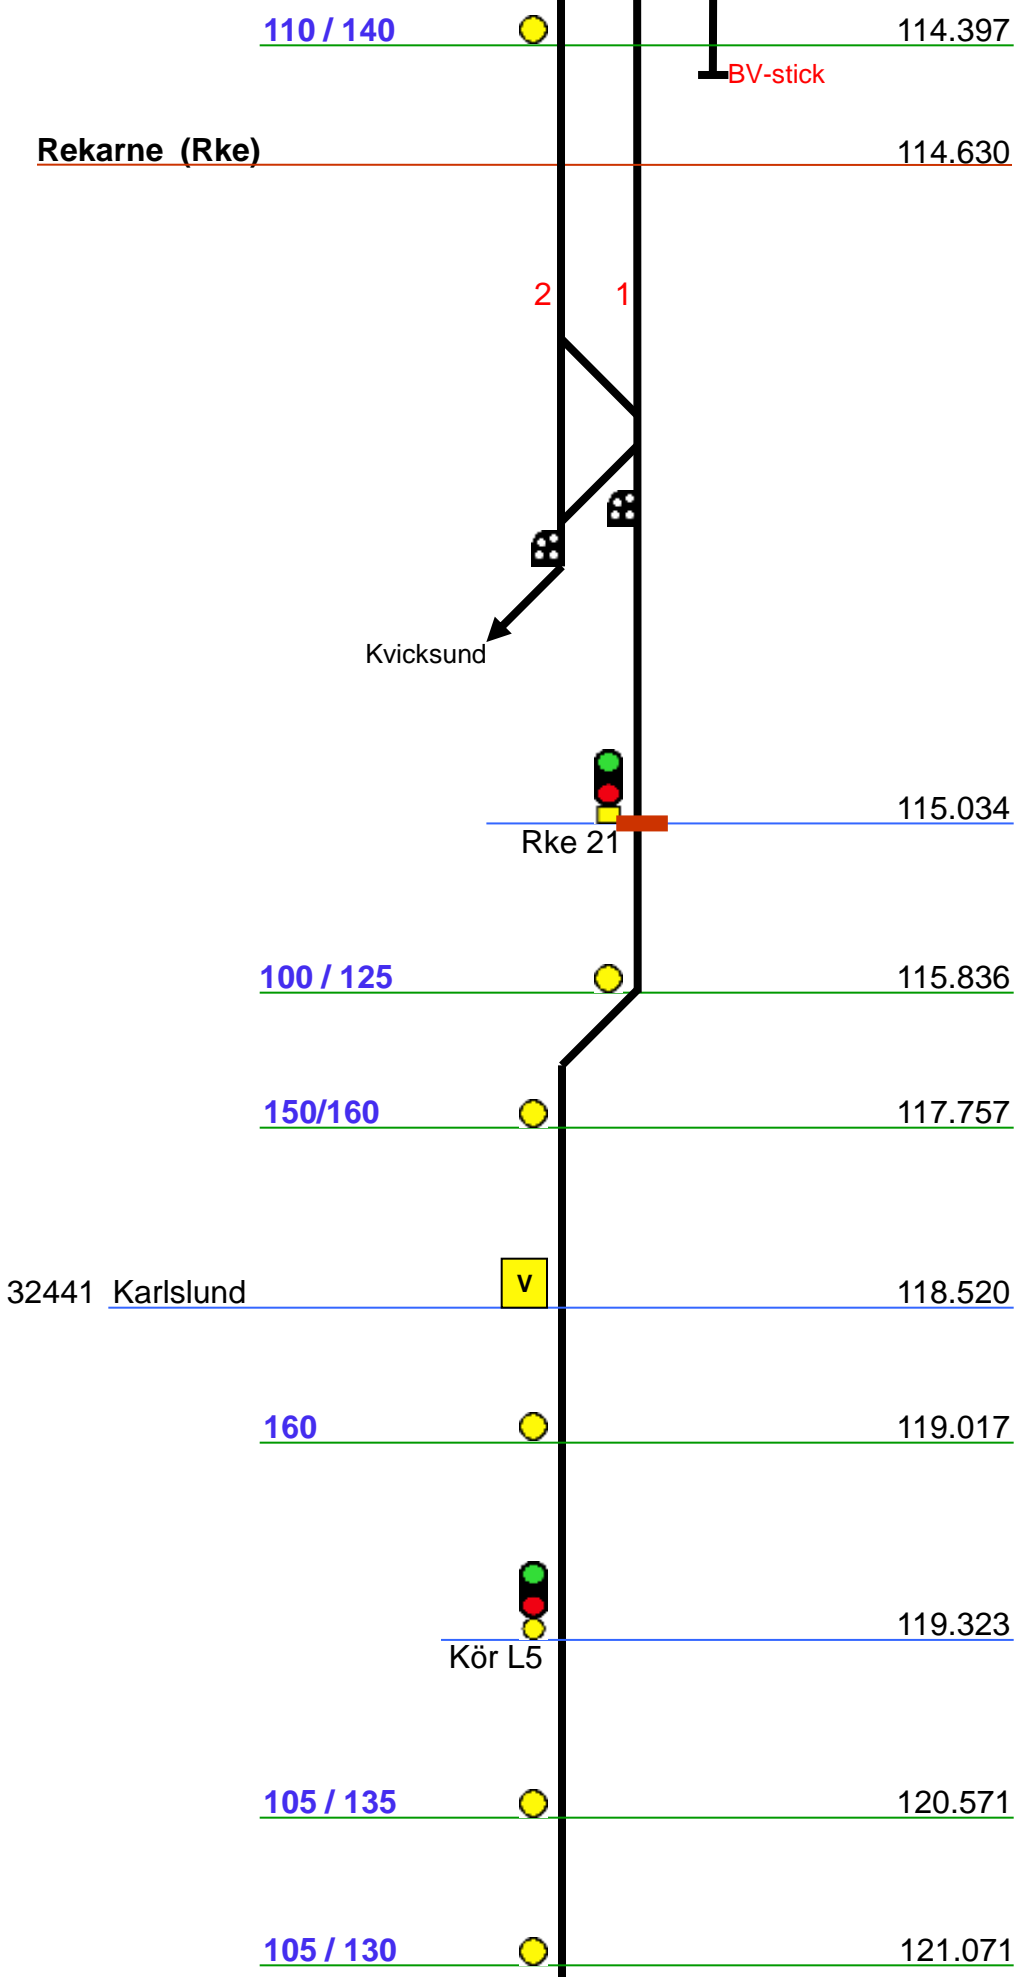

134

718

26

28

1 2 3 4 5 6 7 8 9

Älvsjöhallen

Mot
Södertälje hamn

Söö 34 32 62 64 37.226

(1.819) **Södertälje Syd Övre (Söö)** 37.404
Annonseras Södertälje Syd

5 6 7 8

140 / 180 37.925

Söö 20 28 58 50 38.097

L44 3.375

14 3.242

16 3.250 3.358 Söö 26 56 38.898

130 3.358

Tveta 93m 3.450 3.543 Kvedesta-tunnel 8A 52m 39.232 39.284

160 3.633 39.357

Stockholms DLO Söö 12 4.061 Kvedesta-tunnel 8B 377m 39.734

Eskilstuna

Längdmättnings-
förändring mot Kör
Valskog (Vsg)

24643 Kårstavägen

232.086

Hovsta (Hsa)

231.912

231.383

Hsa 22 52

24642 Yxstaby

230.386

229.766