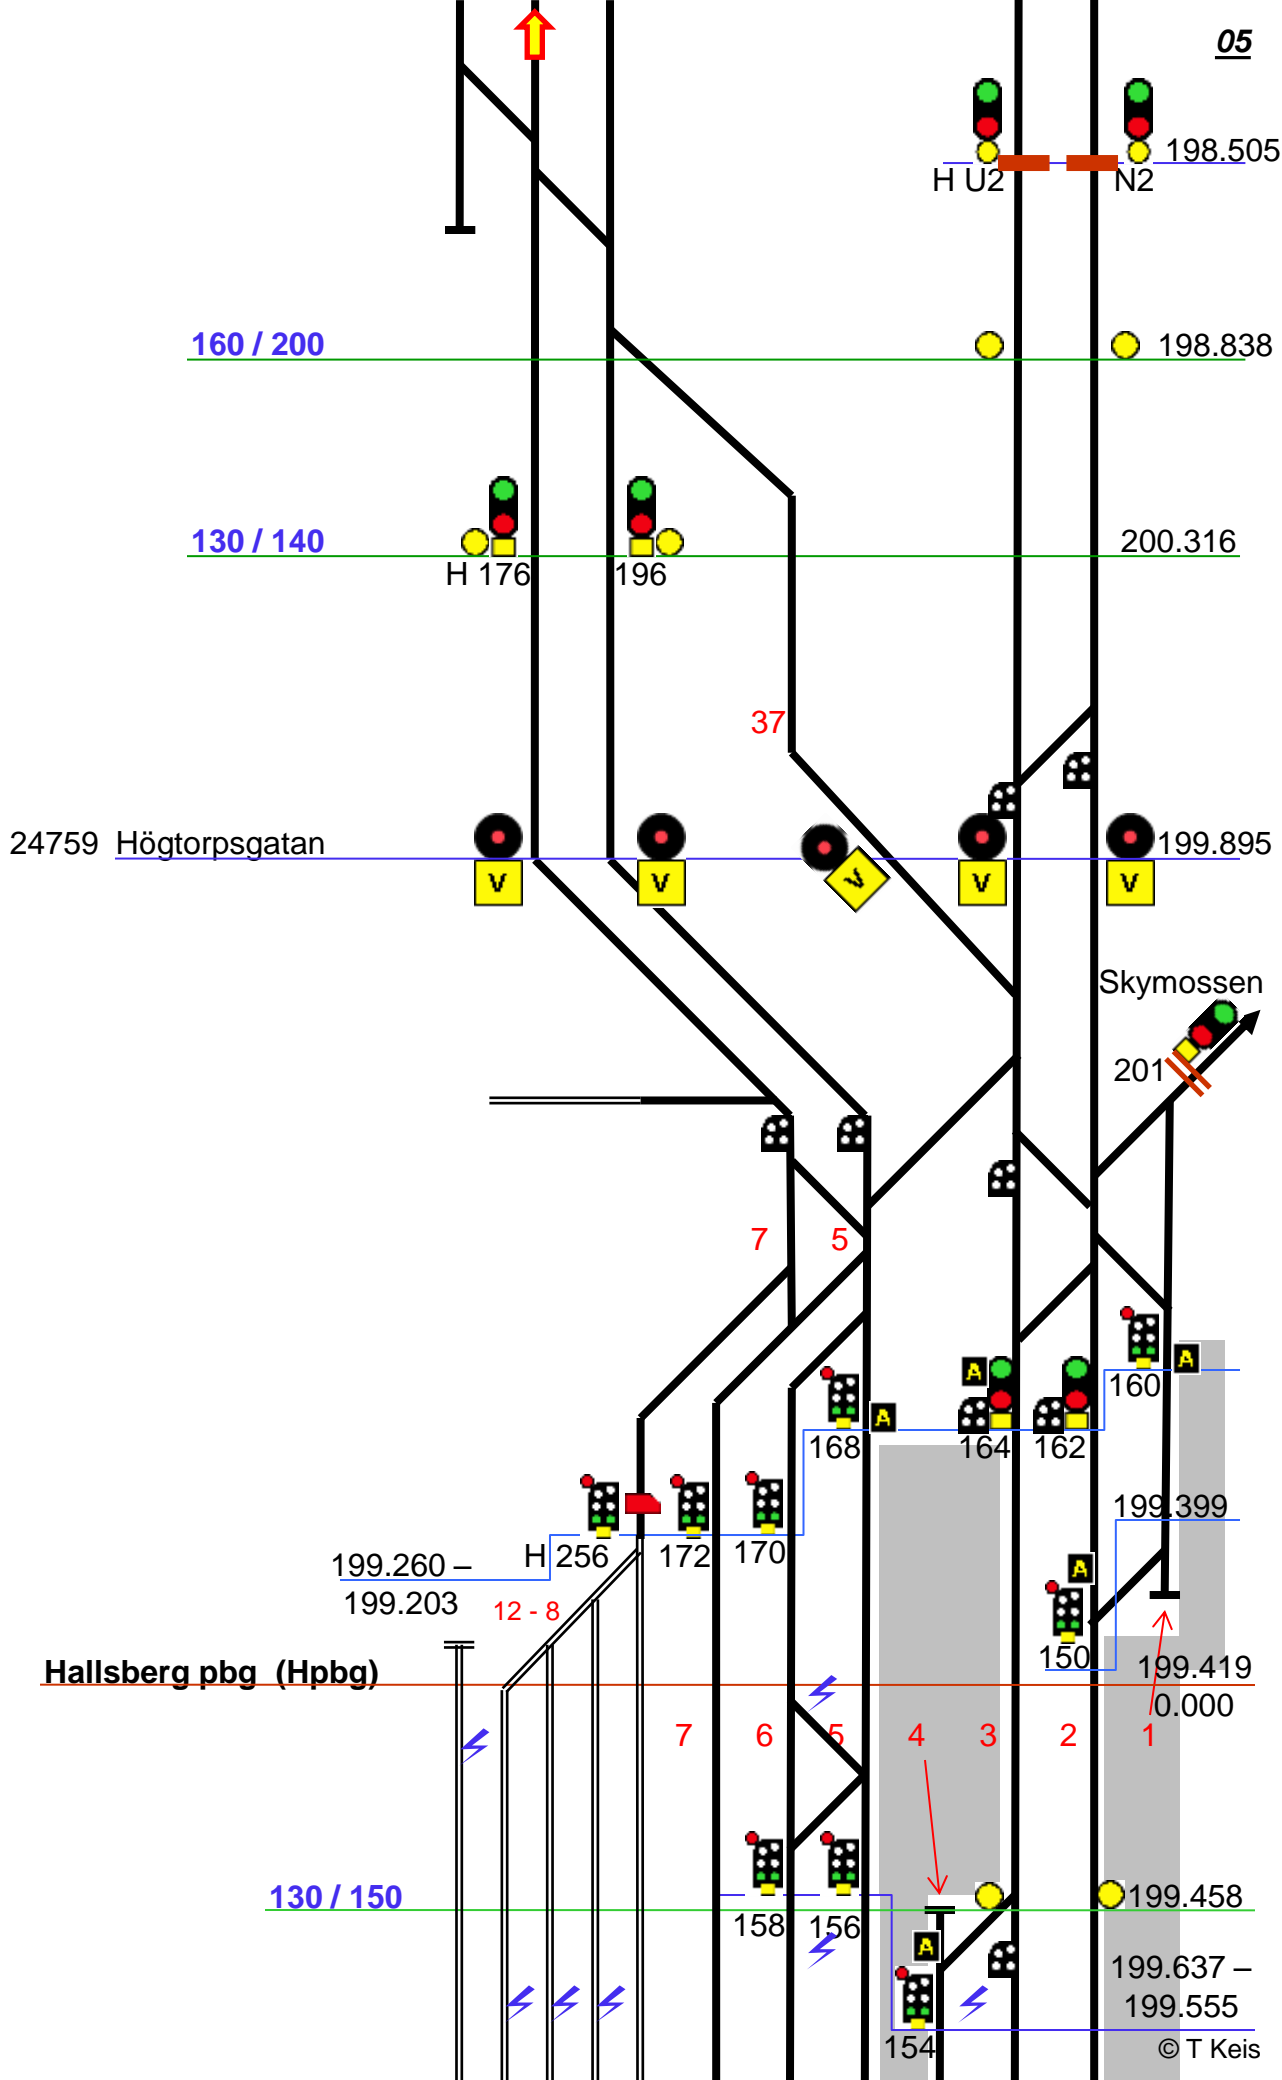

24638 Hagabyvägen

225.988

Hall 1:an
Hall 2:an

B m spåret
U b spåret

12 - 8

V3 V2V1

199.962

136

0.797

110

0.910

108

200.285

H 116

1.288 -

1.056