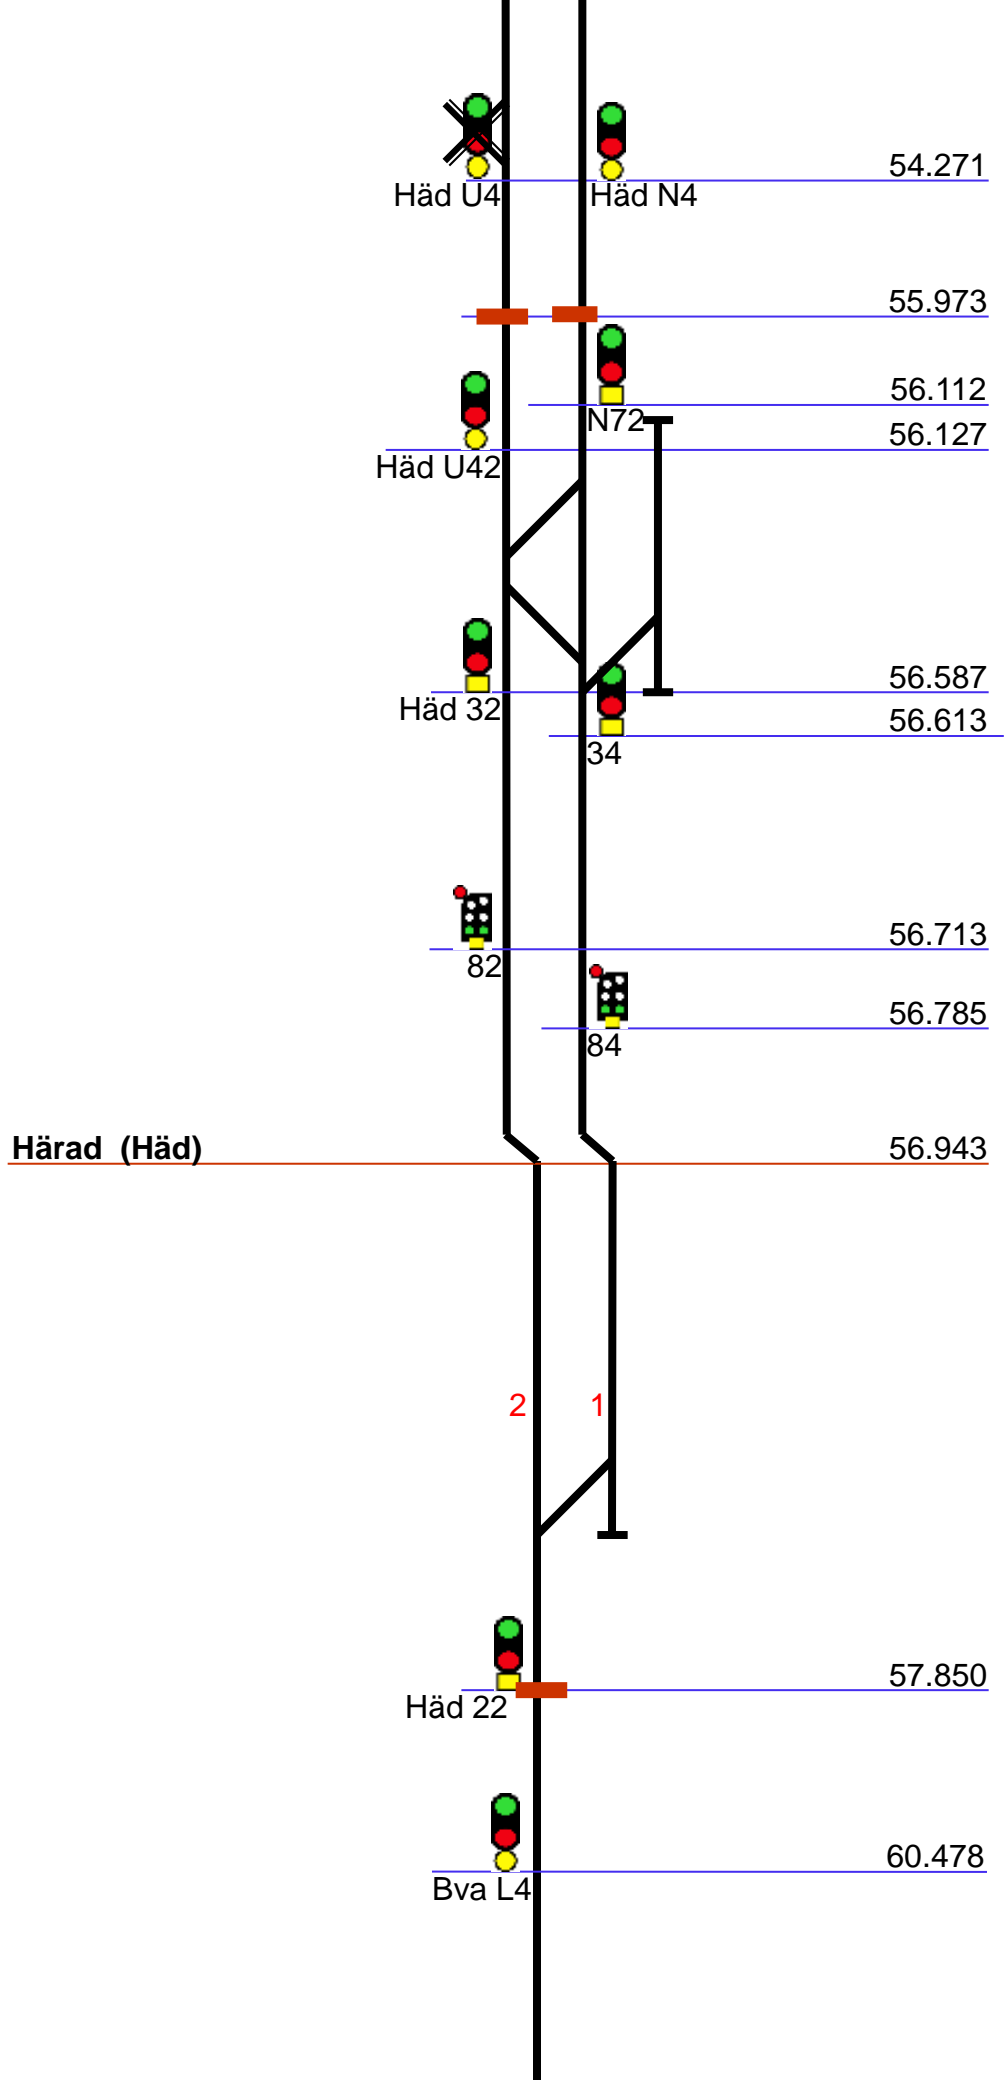

(1.819) **Södertälje Syd Övre (Söö)** 37.404
Annonseras Södertälje Syd

5 6 7 8

140 / 180 37.925

Söö 20 28 58 50 38.097

L44 3.375

14 3.242

16 3.250 3.358 Söö 26 56 38.898

130 3.358

Tveta 93m 3.450 3.543 Kvedesta-tunnel 8A 52m 39.232 39.284

160 3.633 39.357

Stockholms DLO Söö 12 4.061 Kvedesta-tunnel 8B 377m 39.734

Eskilstuna

Längdmättnings-
förändring mot Kör
Valskog (Vsg)

24643 Kårstavägen

232.086

Hovsta (Hsa)

231.912

231.383

Hsa 22 52

24642 Yxstaby

230.386

229.766

Ör U6 N6

228.206

Ör U4 N4

226.677

226.587

Ör U2 N2

130 / 140

226.184