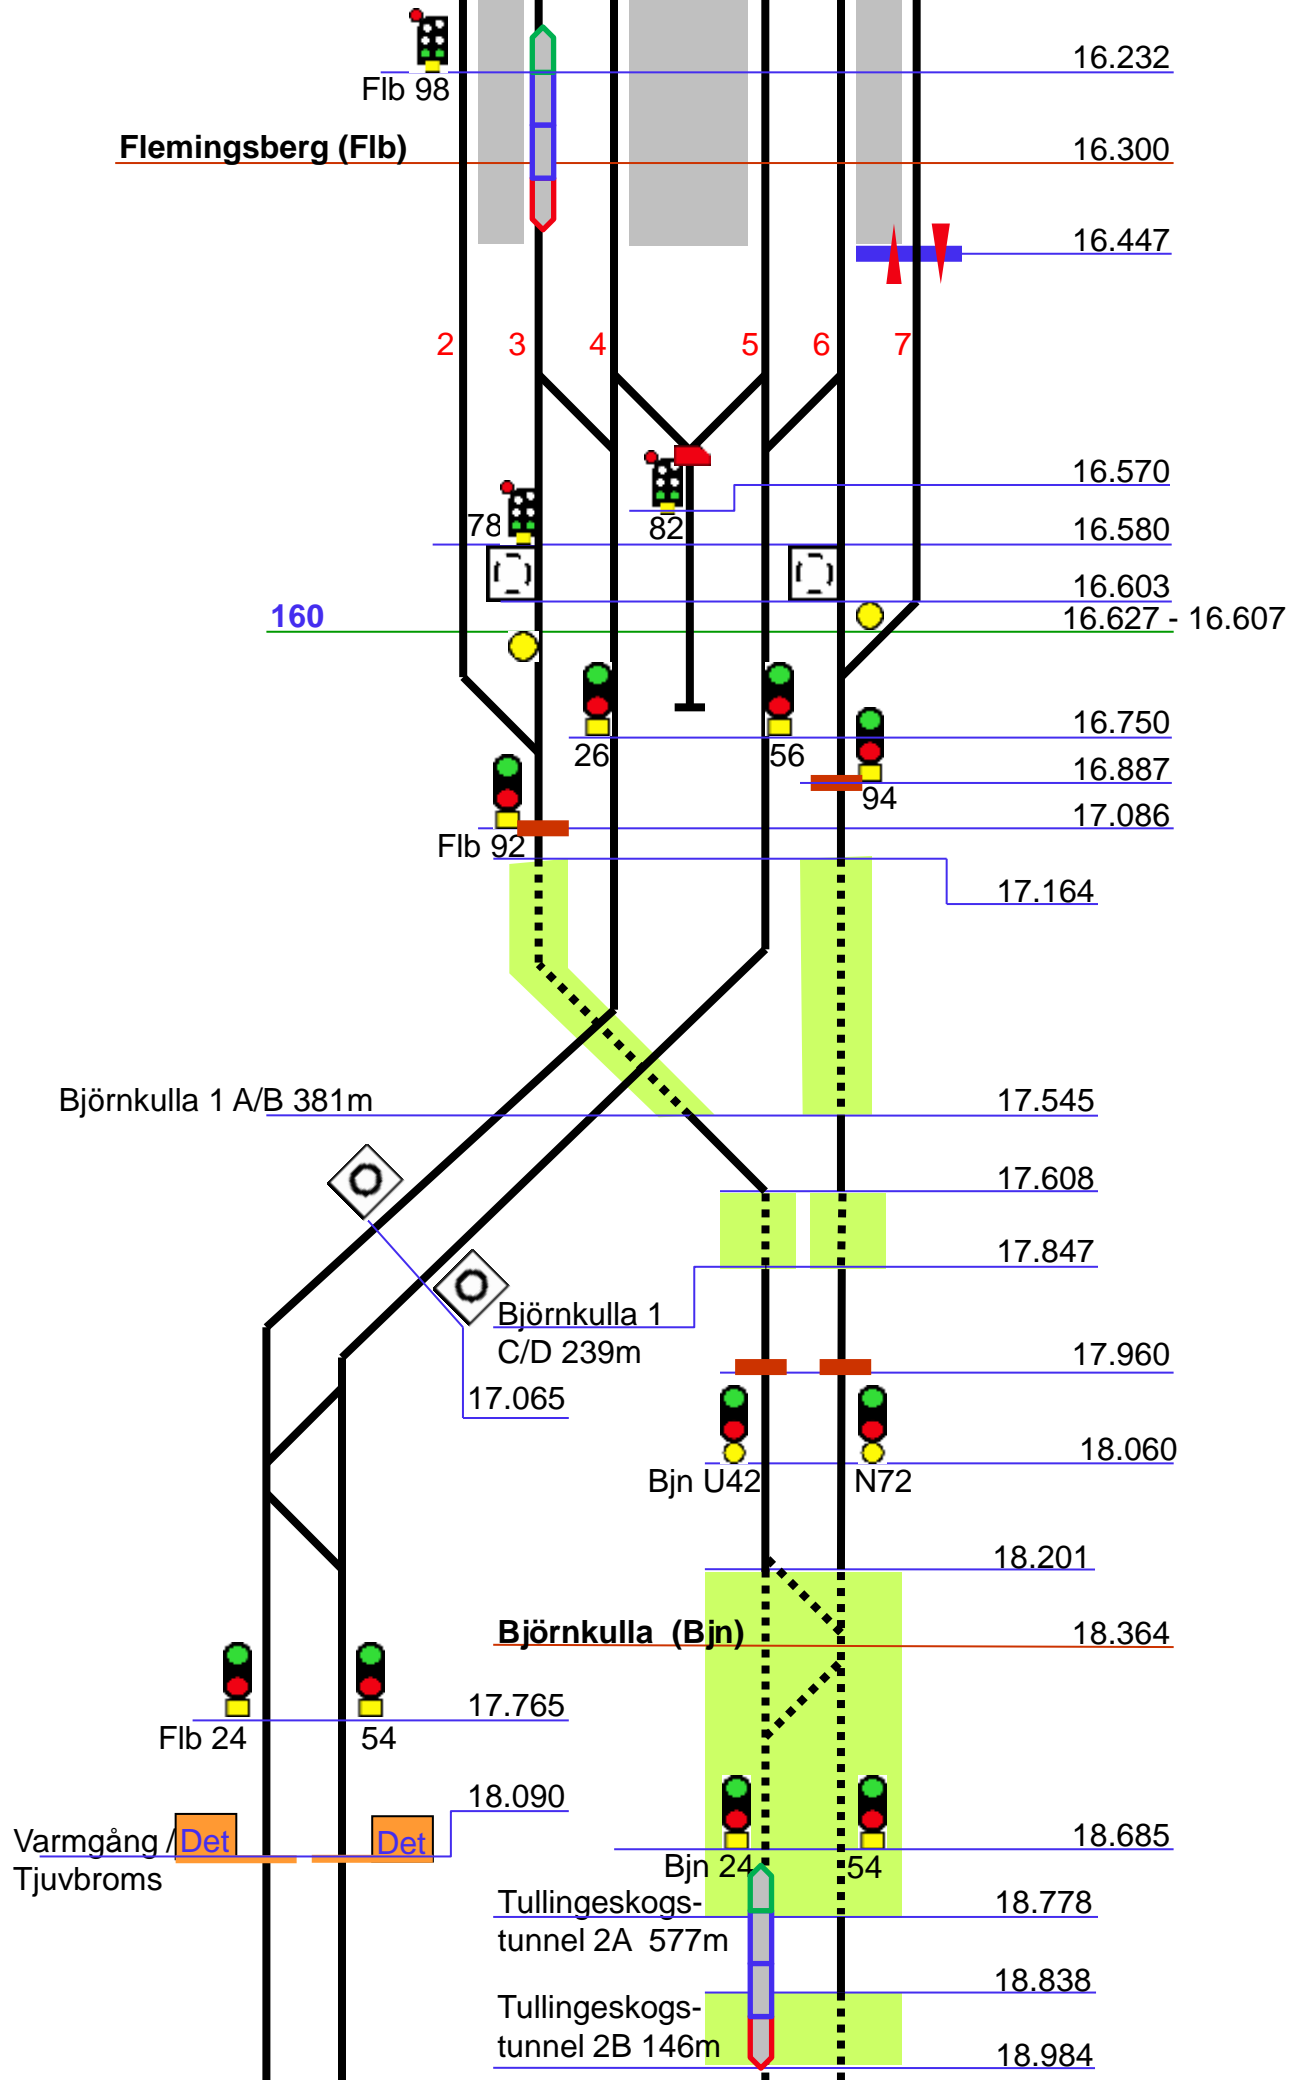

Högdalen

8.830

84

82

720

40

042

722

134

718

26

28

1 2 3 4 5 6 7 8 9

Älvsjöhallen

Mot
Södertälje hamn

Söö 34 32 62 64 37.226

(1.819) **Södertälje Syd Övre (Söö)** 37.404
Annonseras Södertälje Syd

5 6 7 8

140 / 180 37.925

Söö 20 28 58 50 38.097

L44 3.375

14 3.242

16 3.250 3.358 Söö 26 56 38.898

130 3.358

Tveta 93m 3.450 3.543 Kvedesta-tunnel 8A 52m 39.232 39.284

160 3.633 39.357

Stockholms DLO Söö 12 4.061 Kvedesta-tunnel 8B 377m 39.734

Eskilstuna

Längdmättnings-
förändring mot Kör
Valskog (Vsg)

24643 Kårstavägen