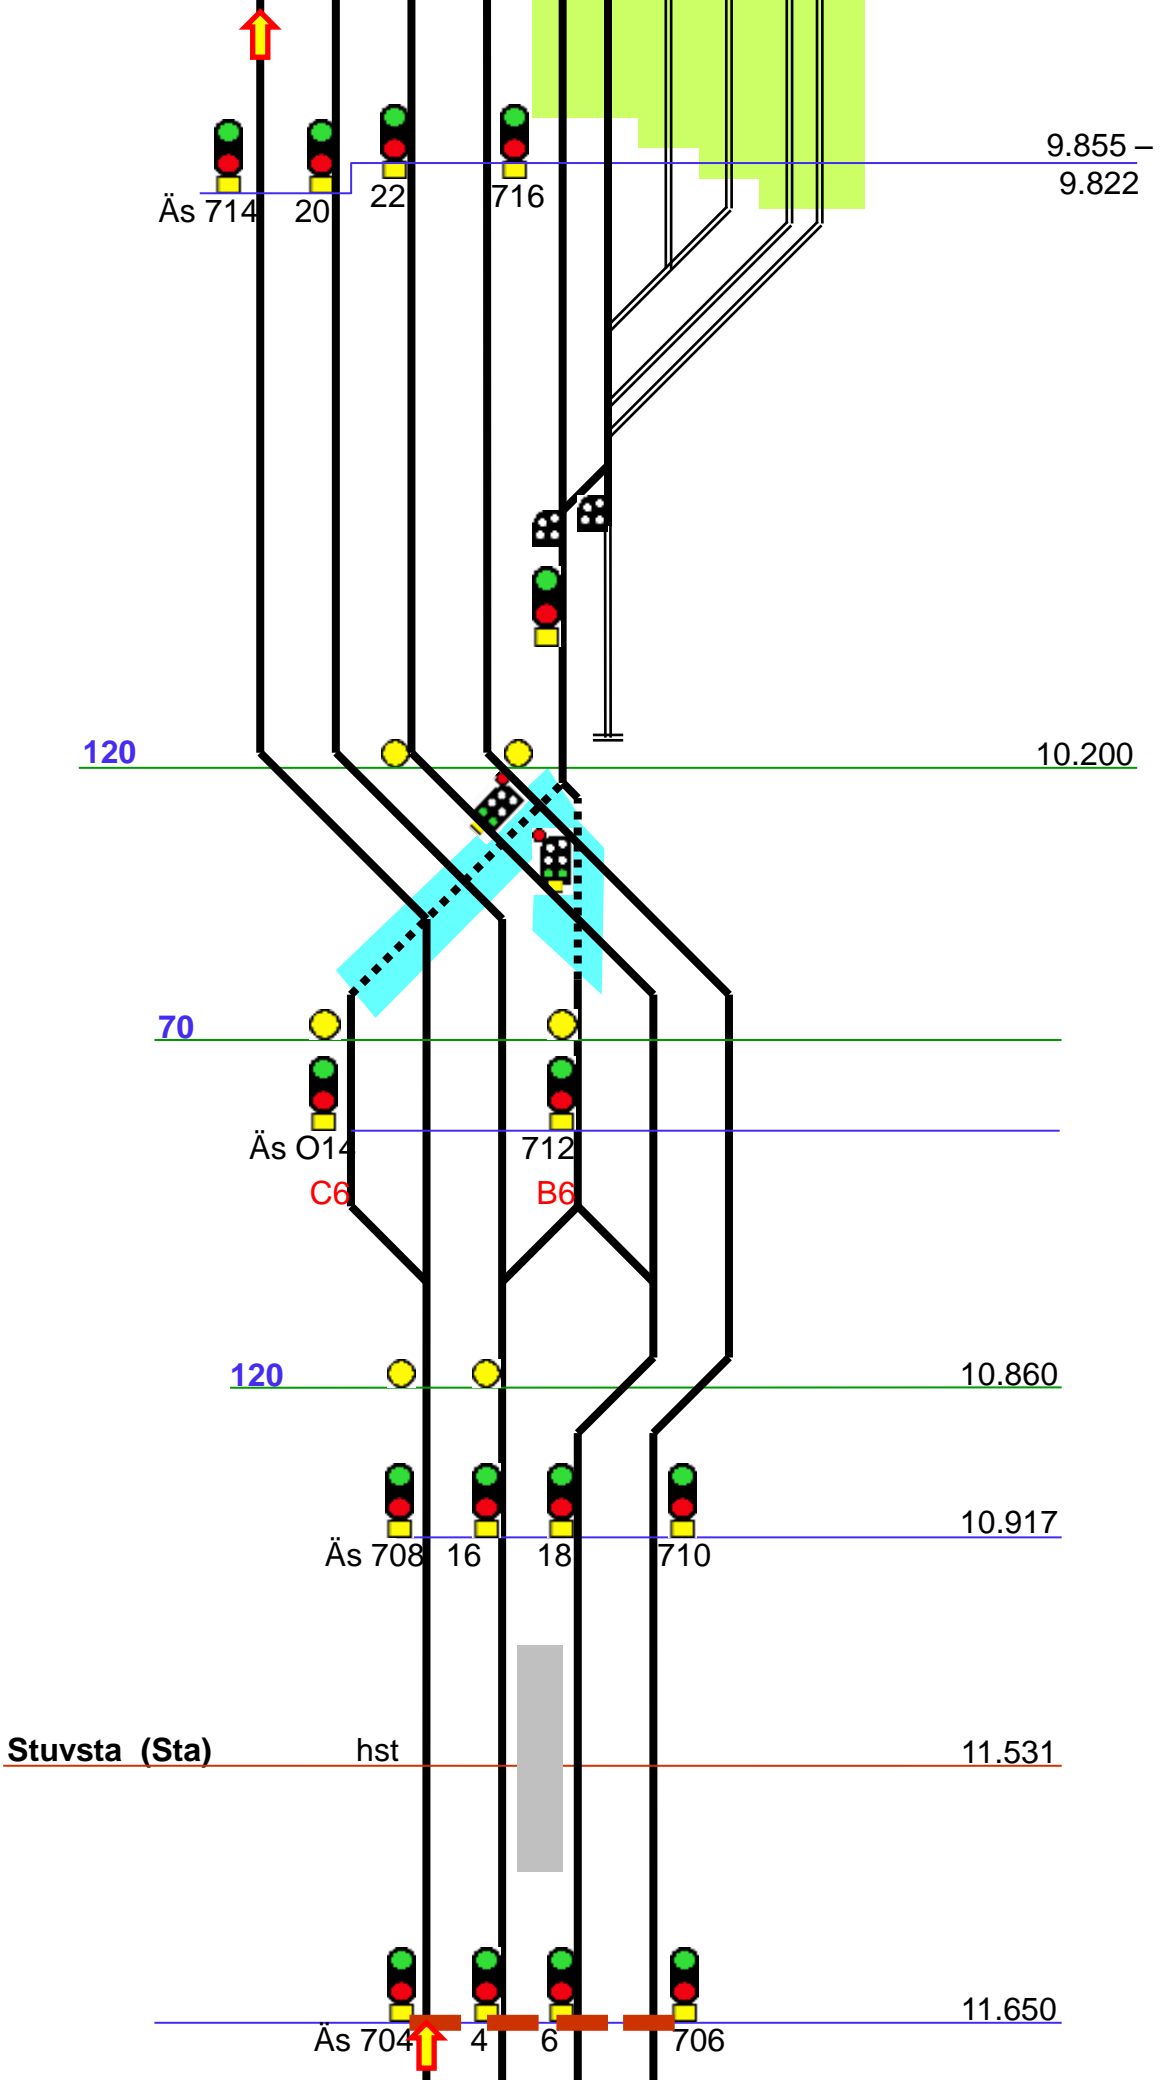

Högdalen

8.830

84

82

720

40

042

722

134

718

26

28

1 2 3 4 5 6 7 8 9

Älvsjöhallen

Mot
Södertälje hamn

Söö 34 32 62 64 37.226

(1.819) **Södertälje Syd Övre (Söö)** 37.404
Annonseras Södertälje Syd

5 6 7 8

140 / 180 37.925

Söö 20 28 58 50 38.097

L44 3.375

14 3.242

16 3.250 3.358 Söö 26 56 38.898

130 3.358

Tveta 93m 3.450 3.543 Kvedesta-tunnel 8A 52m 39.232 39.284

160 3.633 39.357

Stockholms DLO Söö 12 4.061 Kvedesta-tunnel 8B 377m 39.734

Eskilstuna

Längdmättnings-
förändring mot Kör
Valskog (Vsg)

24643 Kårstavägen