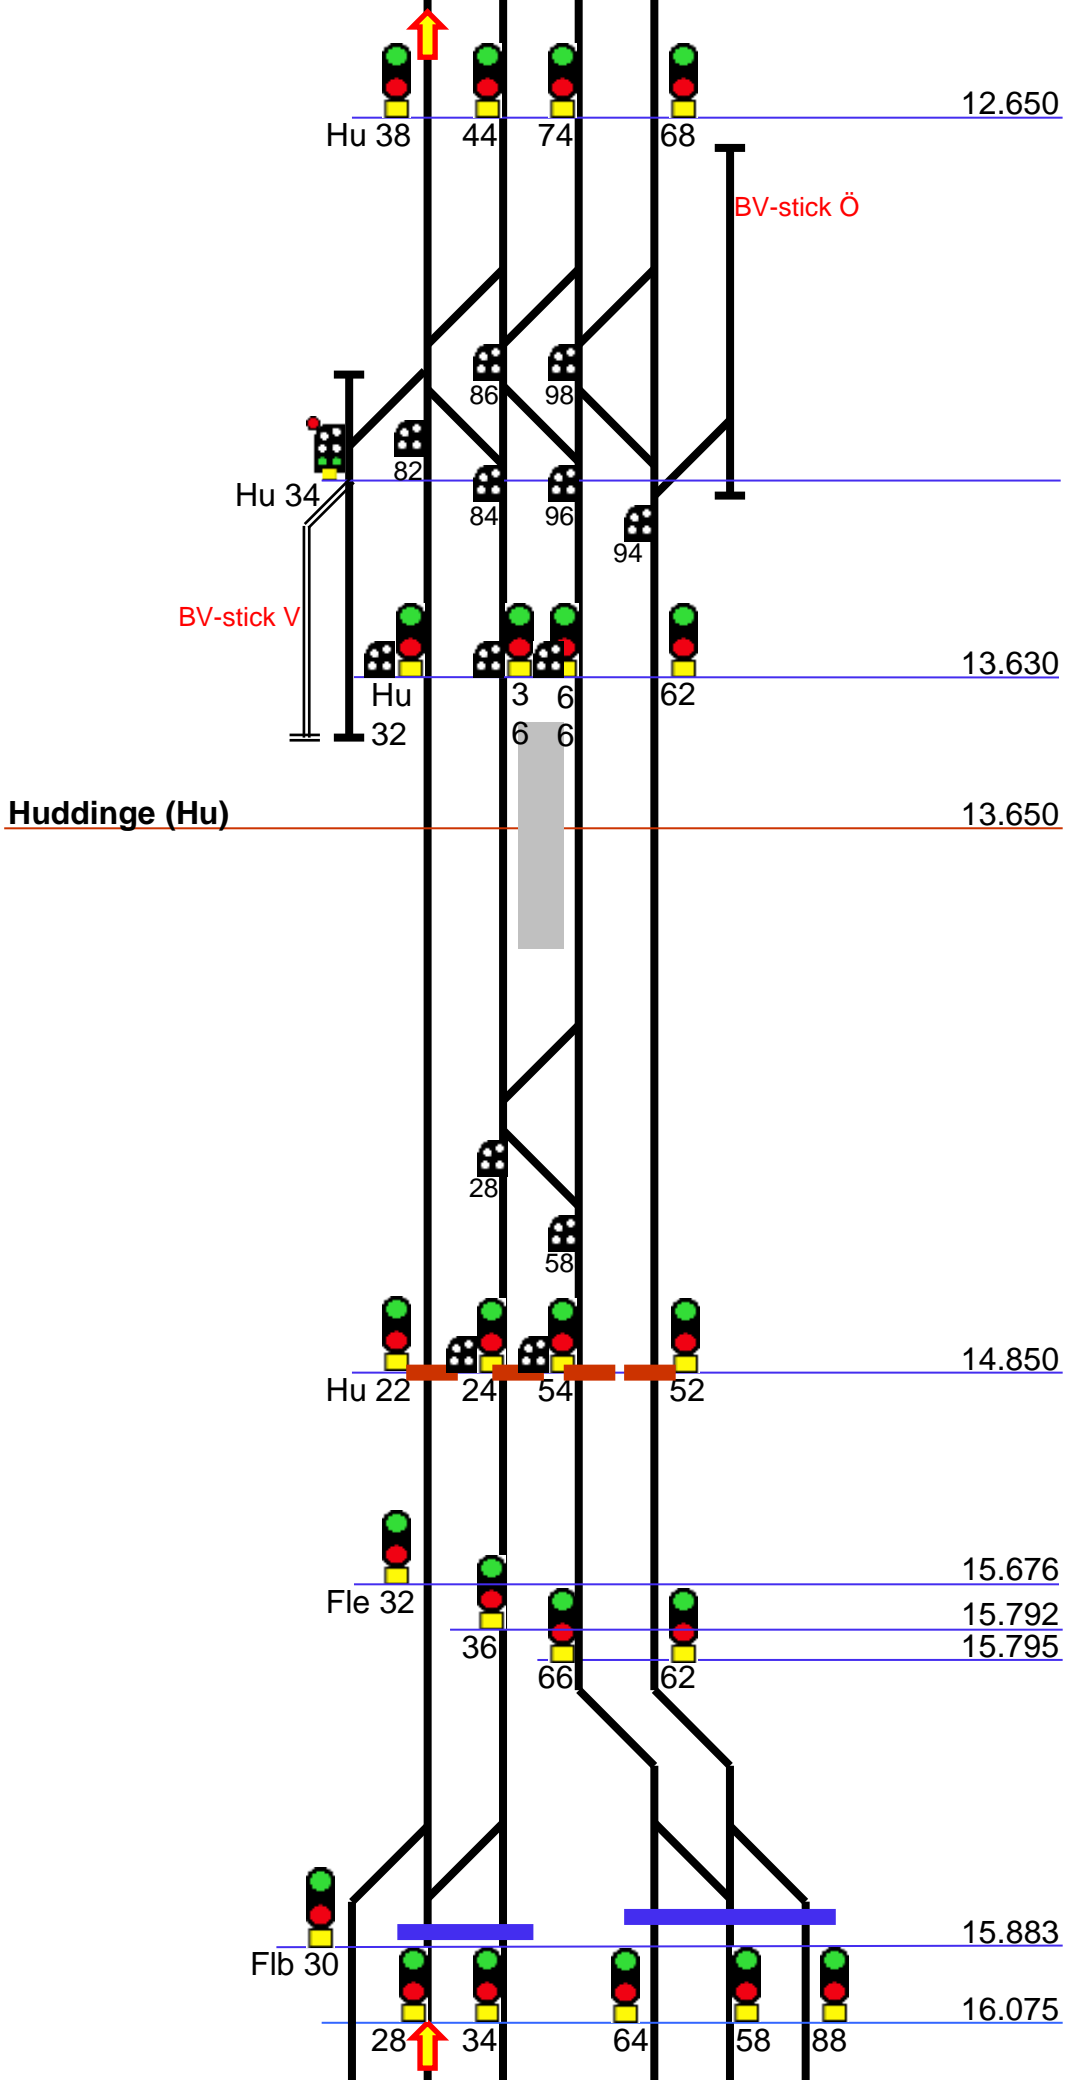

Högdalen

8.830

84

82

720

40

042

722

134

718

26

28

1 2 3 4 5 6 7 8 9

Älvsjöhallen

Mot
Södertälje hamn

Söö 34 32 62 64 37.226

(1.819) **Södertälje Syd Övre (Söö)** 37.404
Annonseras Södertälje Syd

5 6 7 8

140 / 180 37.925

Söö 20 28 58 50 38.097

L44 3.375

14 3.242

16 3.250 3.358 Söö 26 56 38.898

130 3.358

Tveta 93m 3.450 3.543 Kvedesta-tunnel 8A 52m 39.232 39.284

160 3.633 39.357

Stockholms DLO Söö 12 4.061 Kvedesta-tunnel 8B 377m 39.734

Eskilstuna

Längdmättnings-
förändring mot Kör
Valskog (Vsg)

24643 Kårstavägen