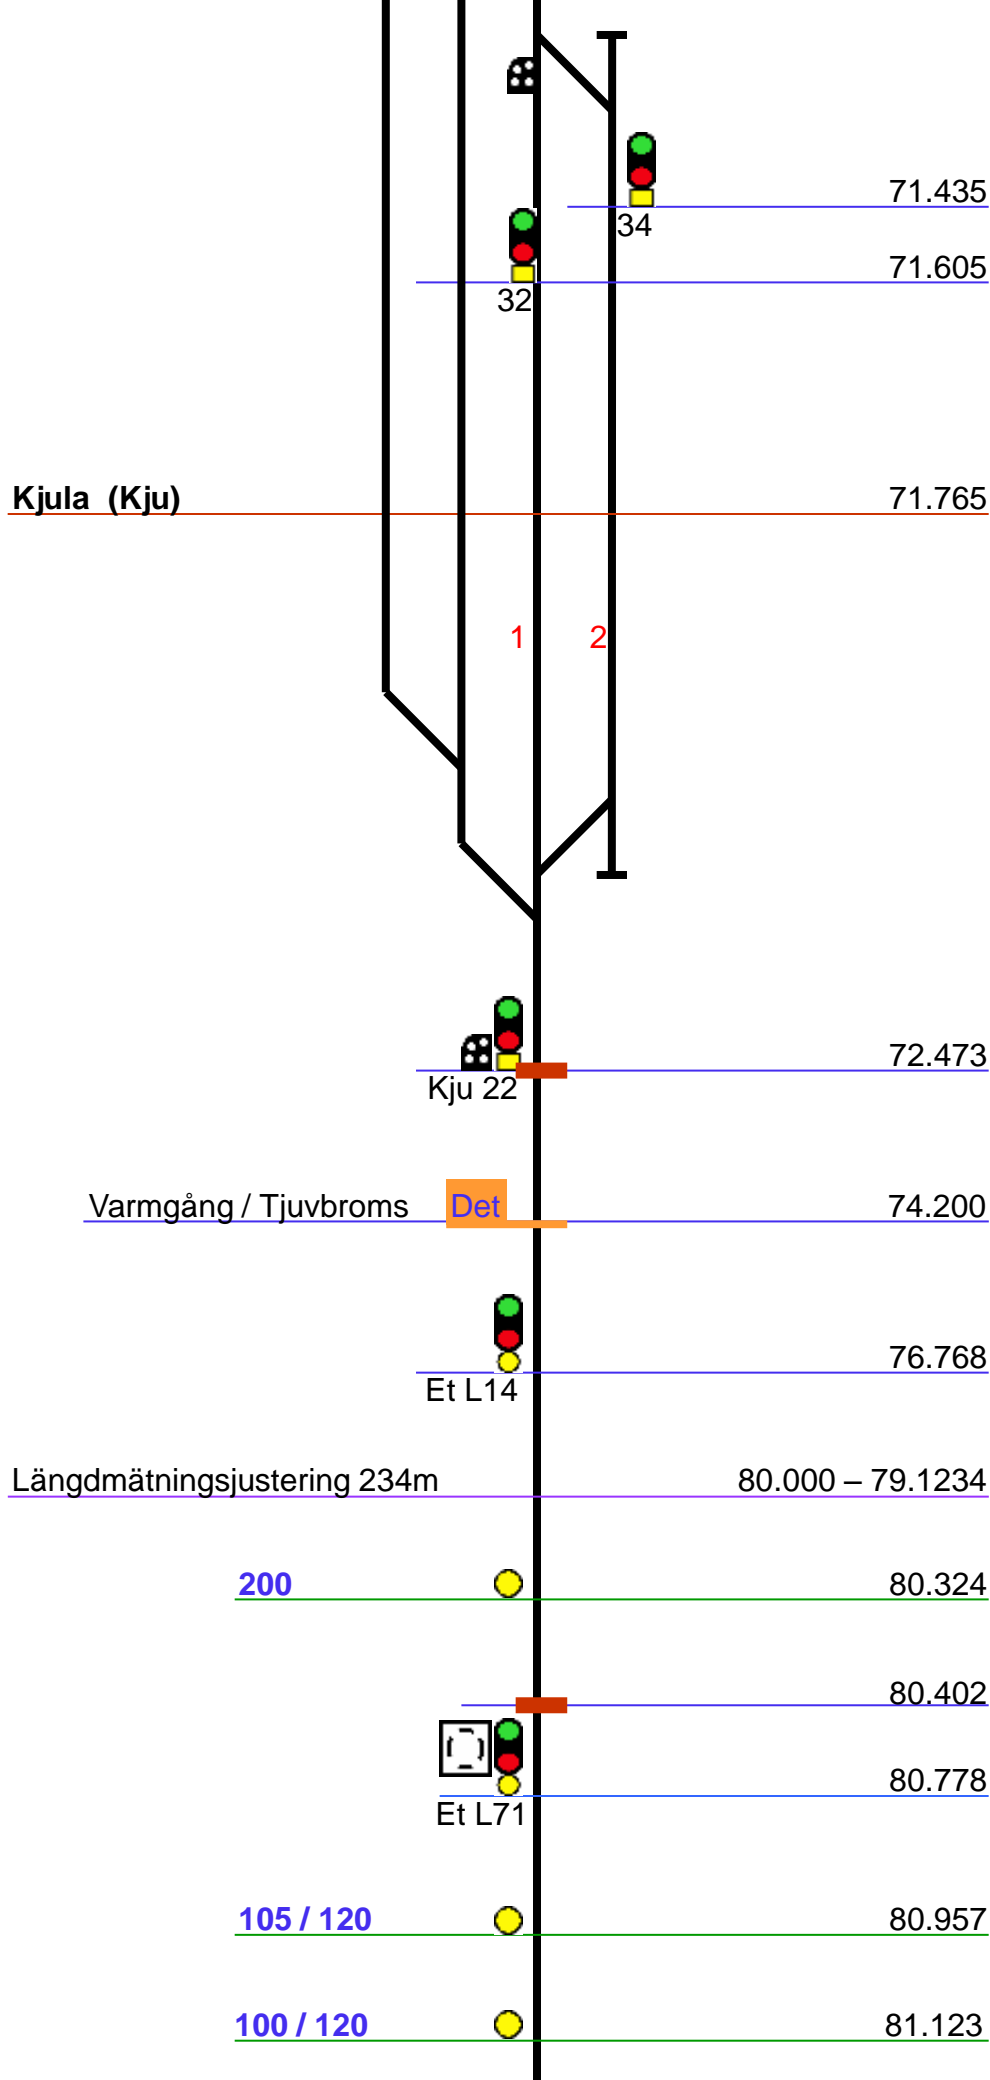

(1.819) **Södertälje Syd Övre (Söö)** 37.404
Annonseras Södertälje Syd

5 6 7 8

140 / 180 37.925

Söö 20 28 58 50 38.097

L44 3.375

14 3.242

16 3.250 3.358 Söö 26 56 38.898

130 3.358

Tveta 93m 3.450 3.543 Kvedesta-tunnel 8A 52m 39.232 39.284

160 3.633 39.357

Stockholms DLO Söö 12 4.061 Kvedesta-tunnel 8B 377m 39.734

Eskilstuna

Längdmättnings-
förändring mot Kör
Valskog (Vsg)

24643 Kårstavägen

232.086

Hovsta (Hsa)

231.912

231.383

Hsa 22 52

24642 Yxstaby

230.386

229.766