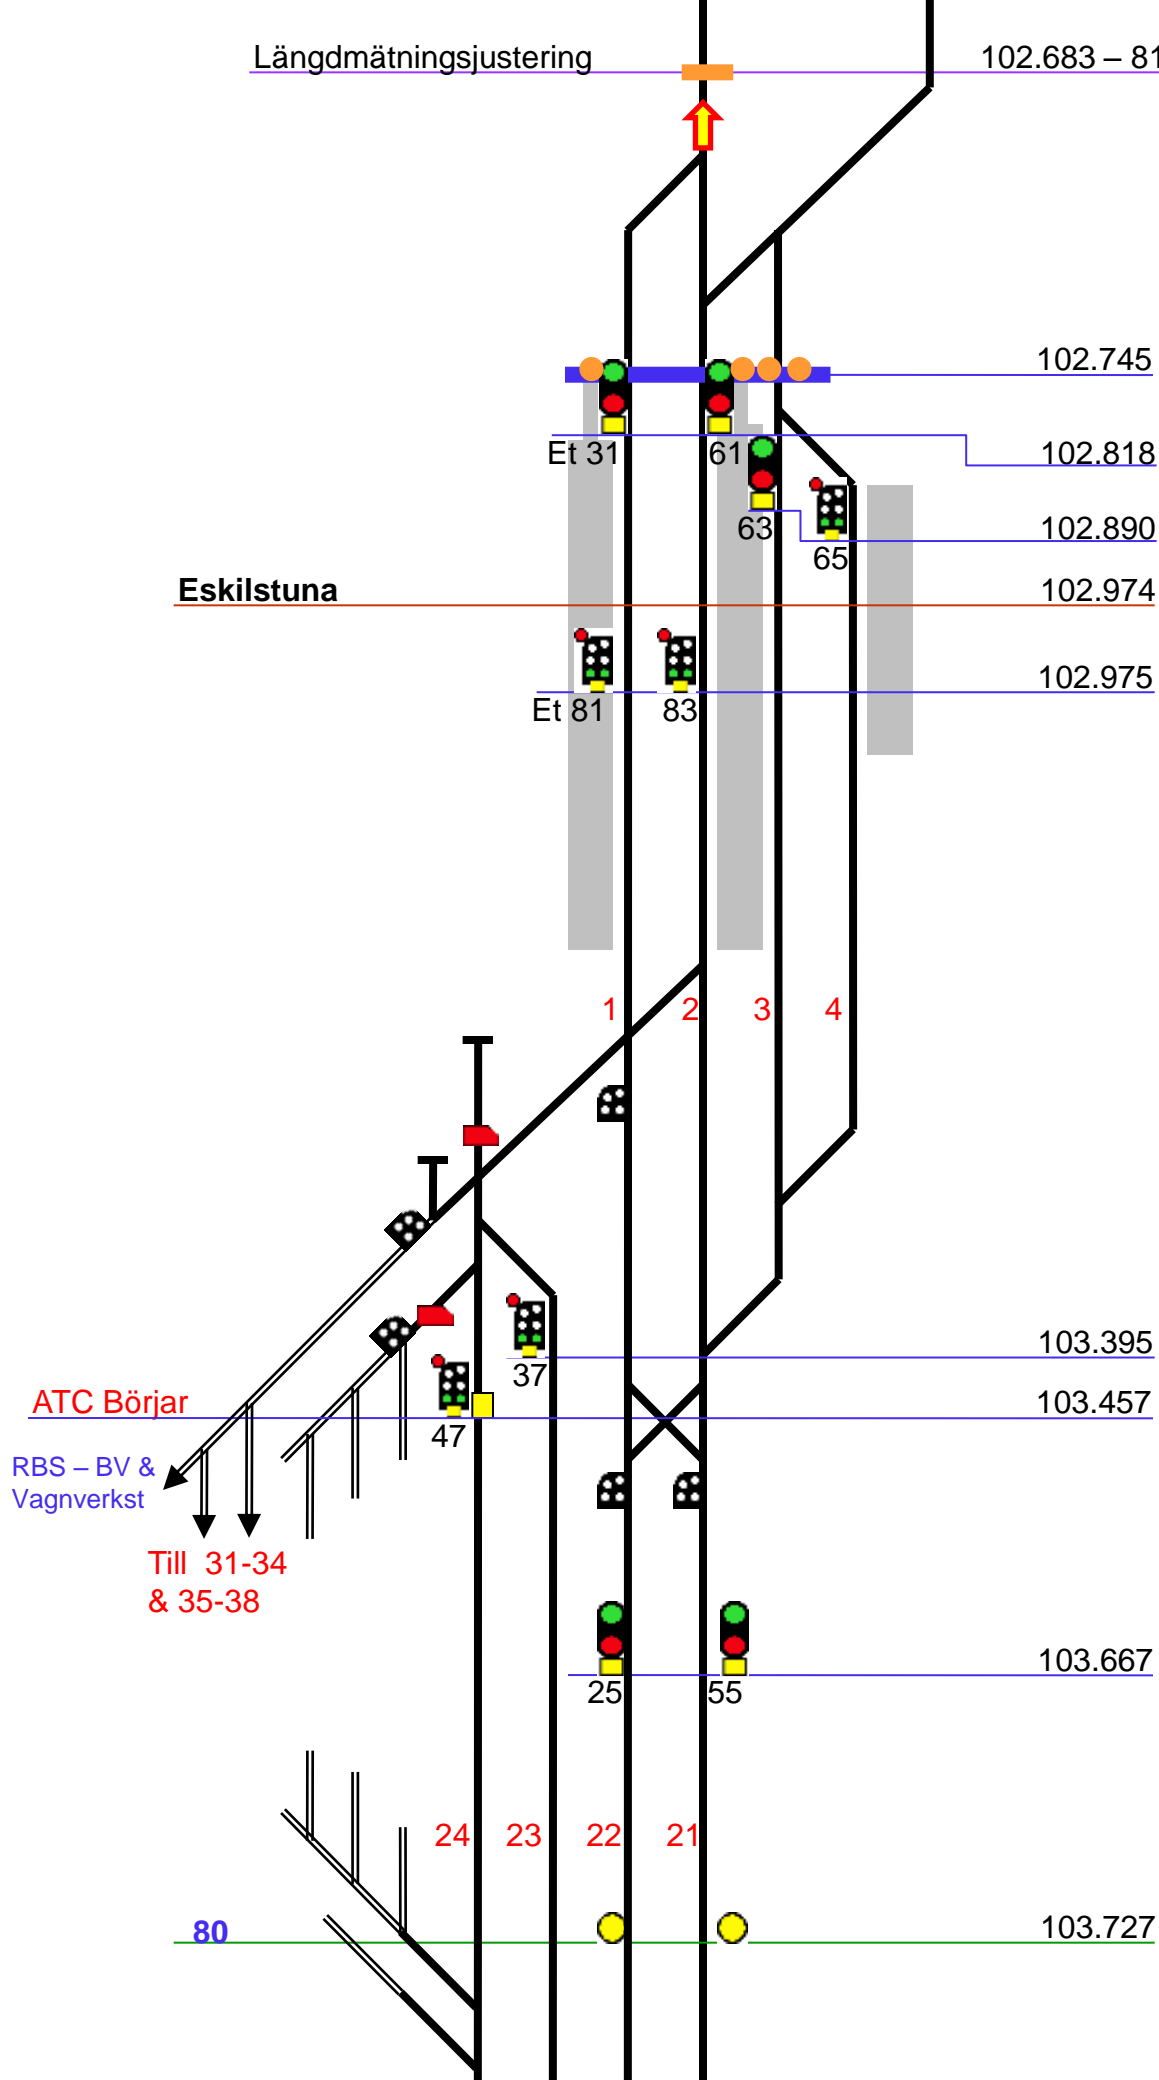

(1.819) **Södertälje Syd Övre (Söö)** 37.404
Annonseras Södertälje Syd

5 6 7 8

140 / 180 37.925

Söö 20 28 58 50 38.097

L44 3.375

14 3.242

16 3.250 3.358 Söö 26 56 38.898

130 3.358

Tveta 93m 3.450 3.543 Kvedesta-tunnel 8A 52m 39.232 39.284

160 3.633 39.357

Stockholms DLO Söö 12 4.061 Kvedesta-tunnel 8B 377m 39.734

Eskilstuna

Längdmättnings-
förändring mot Kör
Valskog (Vsg)

24643 Kårstavägen

232.086

Hovsta (Hsa)

231.912

231.383

Hsa 22 52

24642 Yxstaby

230.386

229.766