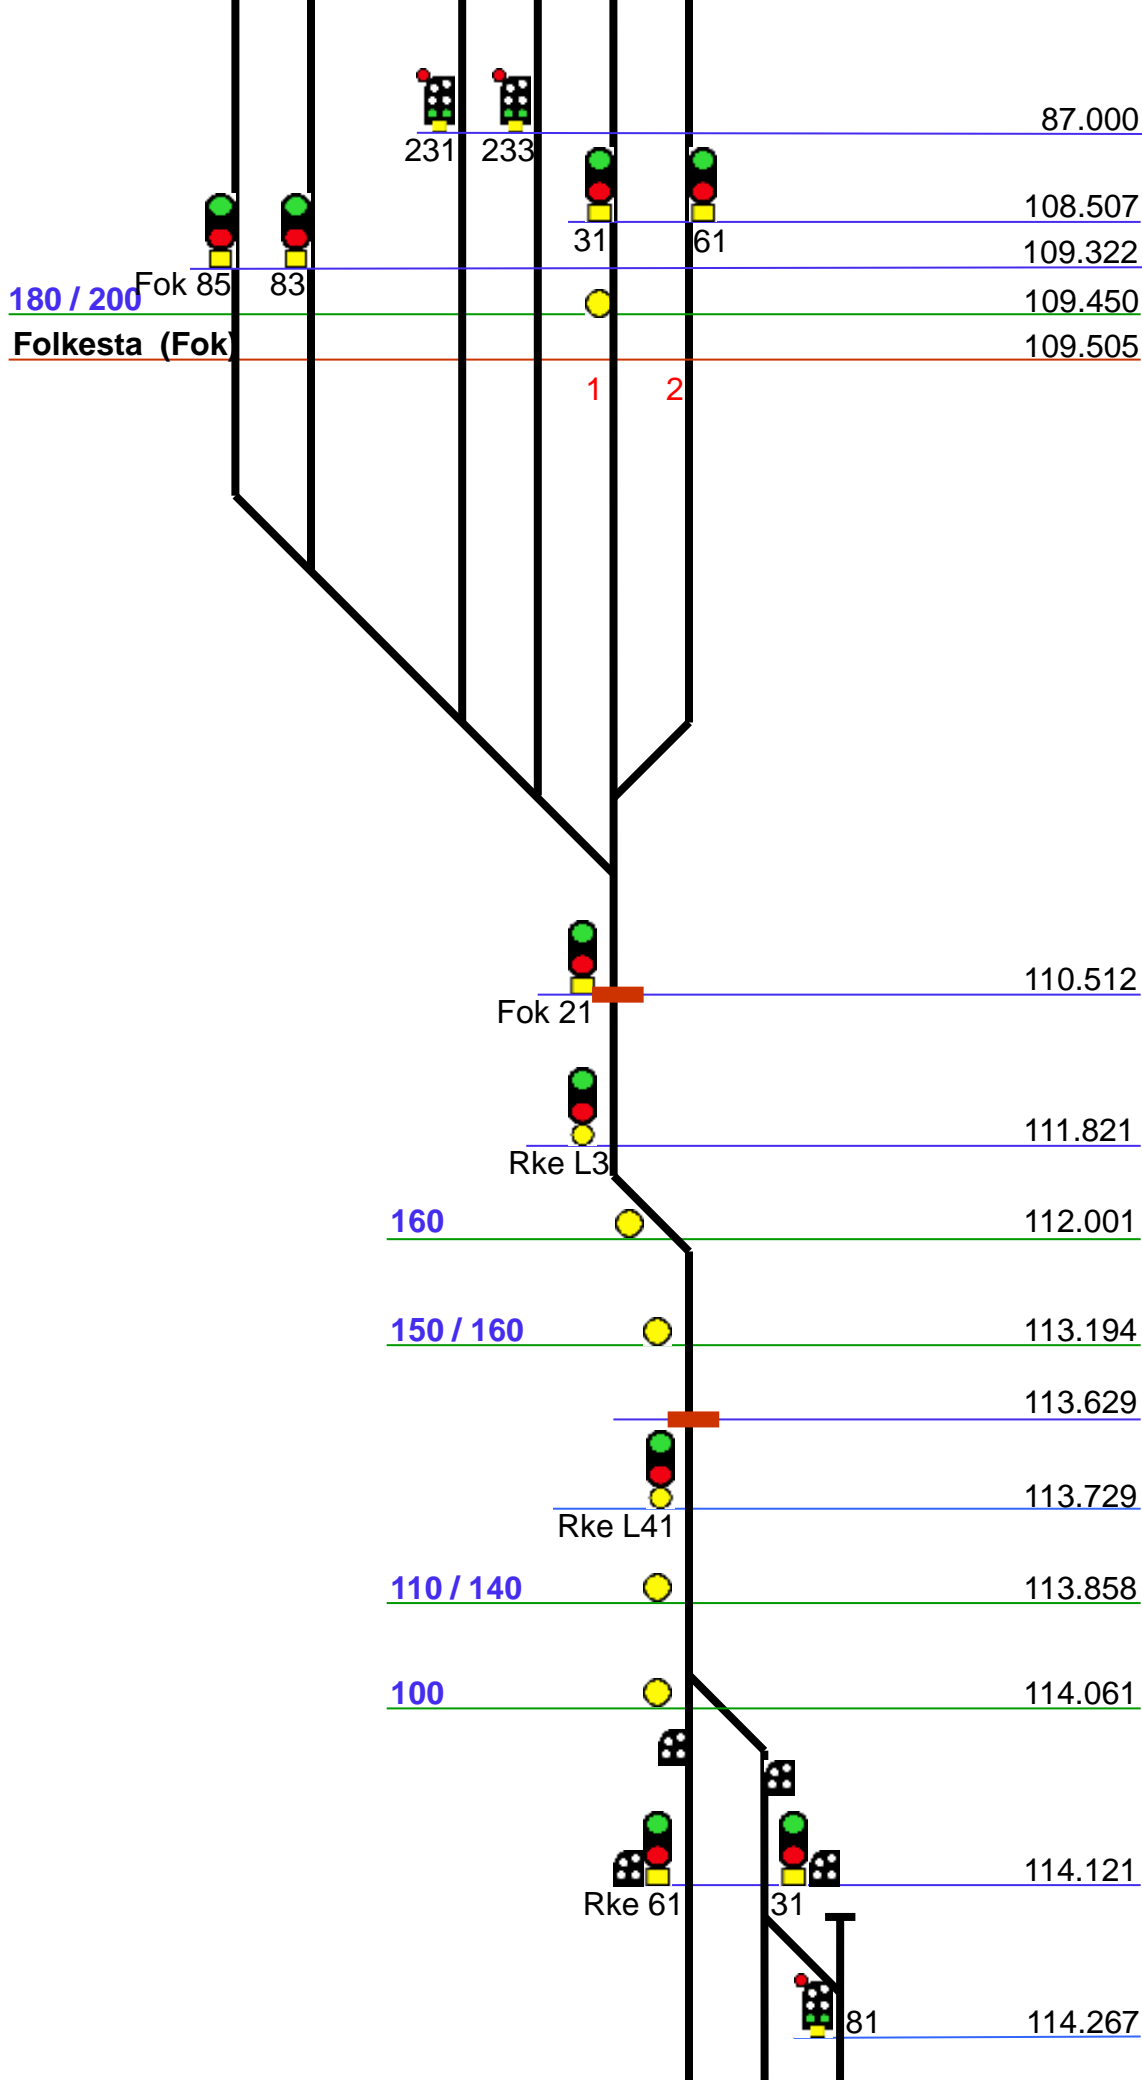

(1.819) **Södertälje Syd Övre (Söö)** 37.404
Annonseras Södertälje Syd

5 6 7 8

140 / 180 37.925

Söö 20 28 58 50 38.097

L44 3.375

14 3.242

16 3.250 3.358 Söö 26 56 38.898

130 3.358

Tveta 93m 3.450 3.543 Kvedesta-tunnel 8A 52m 39.232 39.284

160 3.633 39.357

Stockholms DLO Söö 12 4.061 Kvedesta-tunnel 8B 377m 39.734

Eskilstuna

Längdmättnings-
förändring mot Kör
Valskog (Vsg)

24643 Kårstavägen

232.086

Hovsta (Hsa)

231.912

231.383

Hsa 22 52

24642 Yxstaby

230.386

229.766