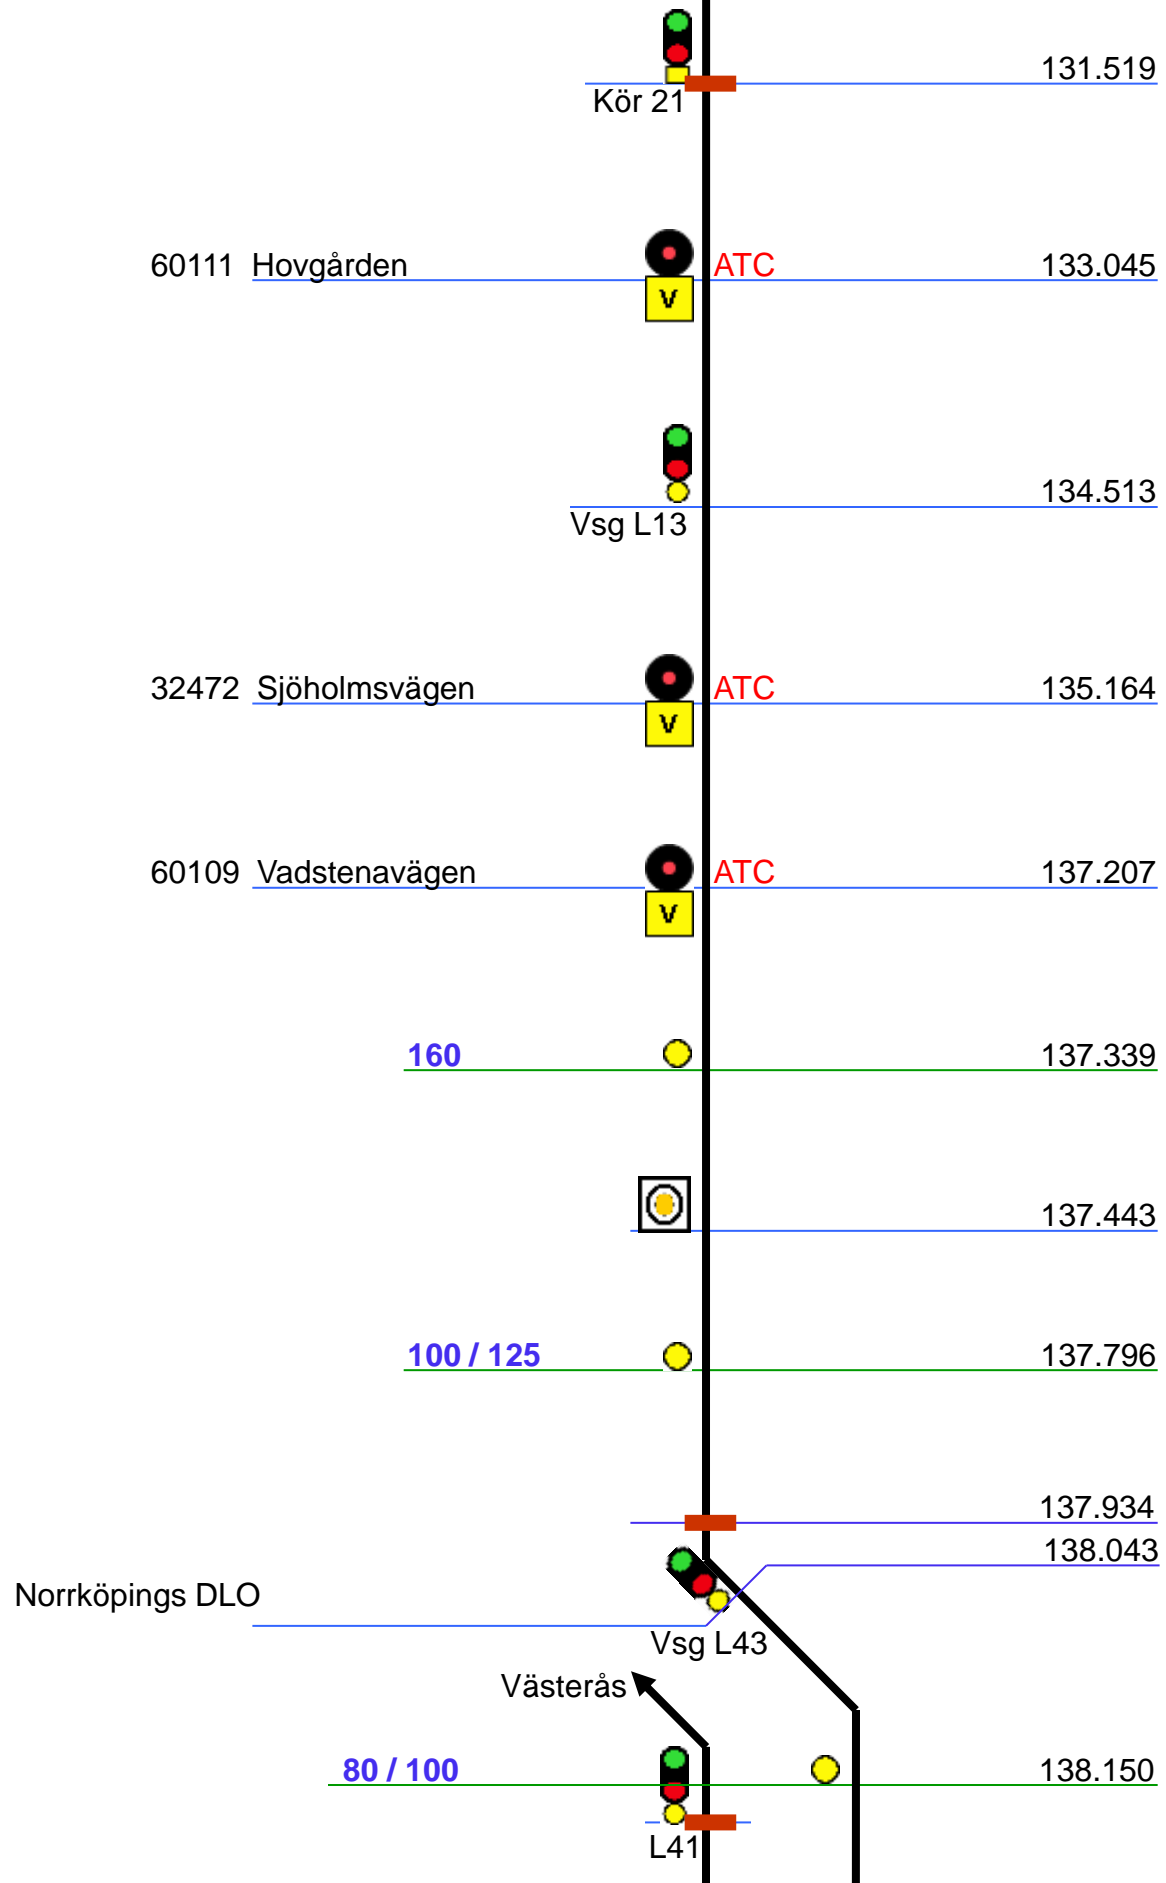

(1.819) **Södertälje Syd Övre (Söö)** 37.404
Annonseras Södertälje Syd

5 6 7 8

140 / 180 37.925

Söö 20 28 58 50 38.097

L44 3.375

14 3.242

16 3.250 3.358 Söö 26 56 38.898

130 3.358

Tveta 93m 3.450 3.543 Kvedesta-tunnel 8A 52m 39.232 39.284

160 3.633 39.357

Stockholms DLO Söö 12 4.061 Kvedesta-tunnel 8B 377m 39.734

Eskilstuna

Längdmättnings-
förändring mot Kör
Valskog (Vsg)

24643 Kårstavägen

232.086

Hovsta (Hsa)

231.912

231.383

Hsa 22 52

24642 Yxstaby

230.386

229.766