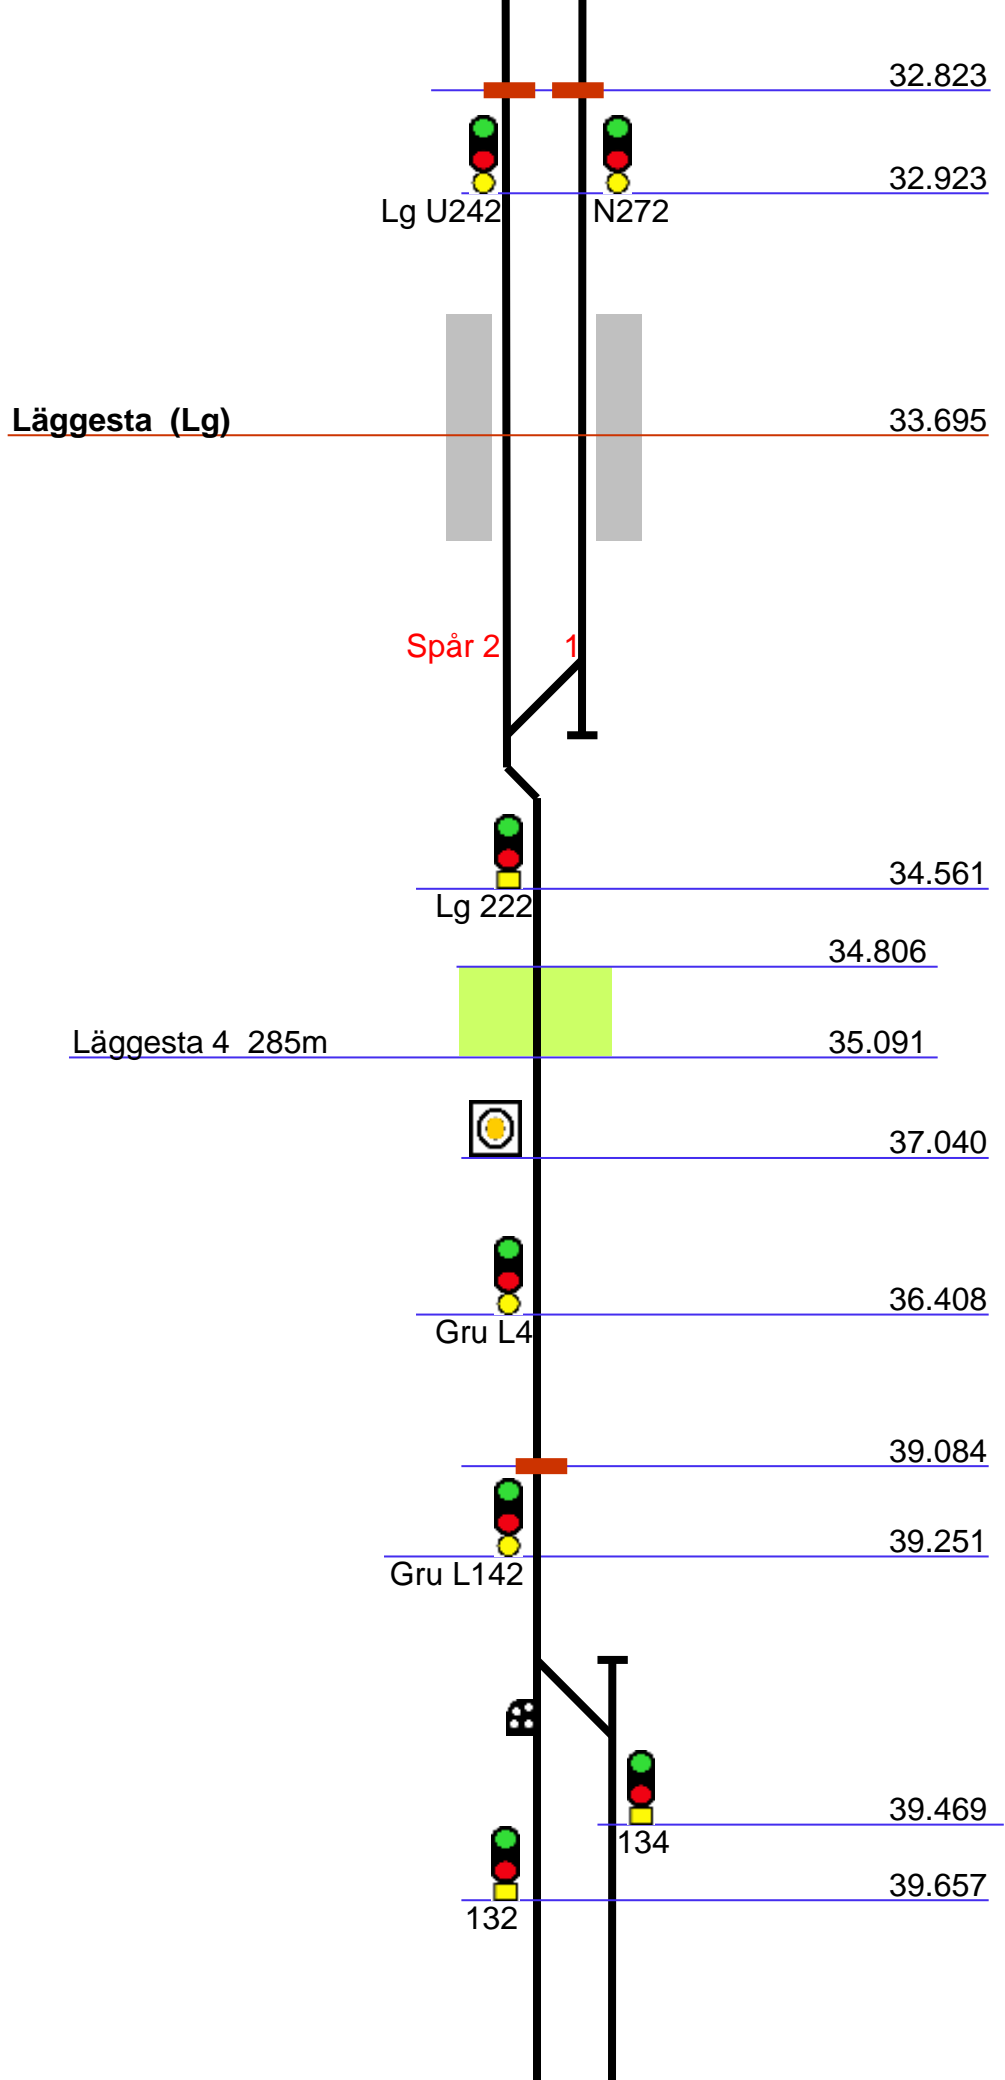

(1.819) **Södertälje Syd Övre (Söö)** 37.404
Annonseras Södertälje Syd

5 6 7 8

140 / 180 37.925

Söö 20 28 58 50 38.097

L44 3.375

14 3.242

16 3.250 3.358 Söö 26 56 38.898

130 3.358

Tveta 93m 3.450 3.543 Kvedesta-tunnel 8A 52m 39.232 39.284

160 3.633 39.357

Stockholms DLO Söö 12 4.061 Kvedesta-tunnel 8B 377m 39.734

Eskilstuna

Längdmättnings-
förändring mot Kör
Valskog (Vsg)

24643 Kårstavägen

232.086

Hovsta (Hsa)

231.912

231.383

Hsa 22 52

24642 Yxstaby

230.386

229.766

Ör U6 N6

228.206

Ör U4 N4

226.677

226.587

Ör U2 N2

130 / 140

226.184