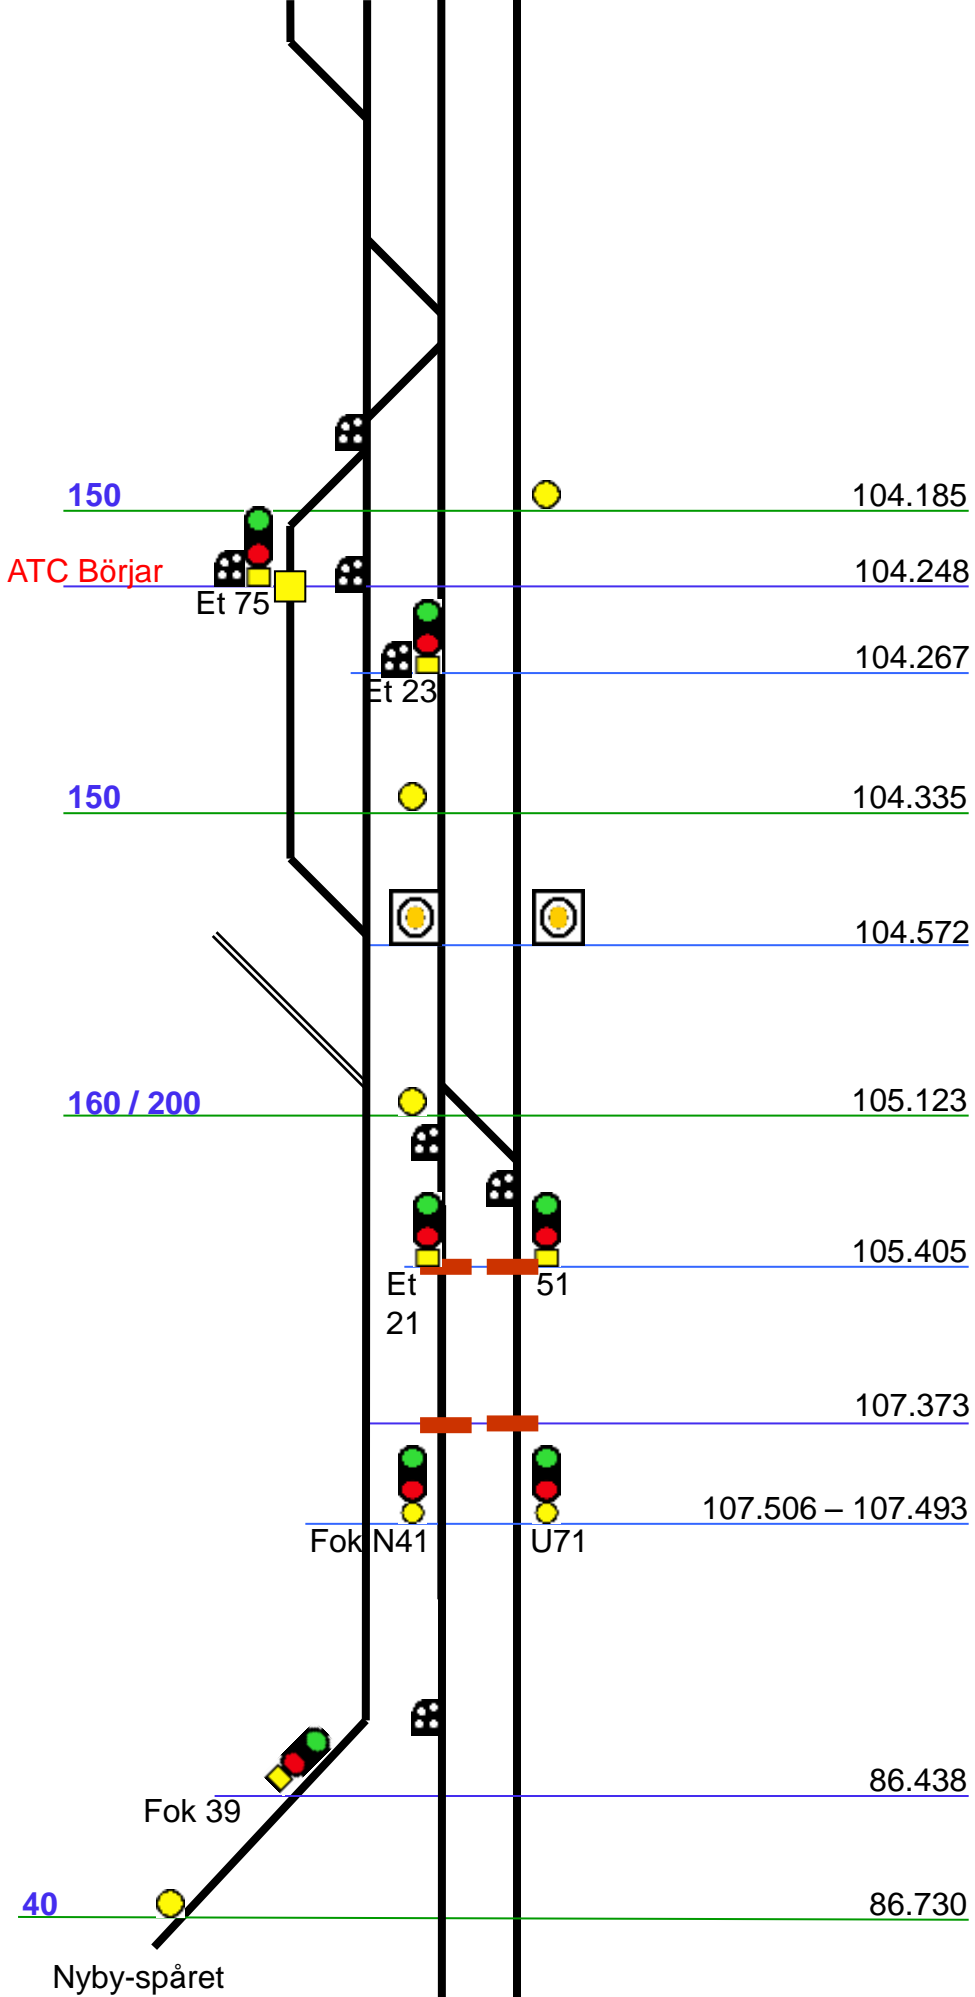

(1.819) **Södertälje Syd Övre (Söö)** 37.404
Annonseras Södertälje Syd

5 6 7 8

140 / 180 37.925

Söö 20 28 58 50 38.097

L44 3.375

14 3.242

16 3.250 3.358 Söö 26 56 38.898

130 3.358

Tveta 93m 3.450 3.543 Kvedesta-tunnel 8A 52m 39.232 39.284

160 3.633 39.357

Stockholms DLO Söö 12 4.061 Kvedesta-tunnel 8B 377m 39.734

Eskilstuna

Längdmättnings-
förändring mot Kör
Valskog (Vsg)

24643 Kårstavägen

232.086

Hovsta (Hsa)

231.912

231.383

Hsa 22 52

24642 Yxstaby

230.386

229.766