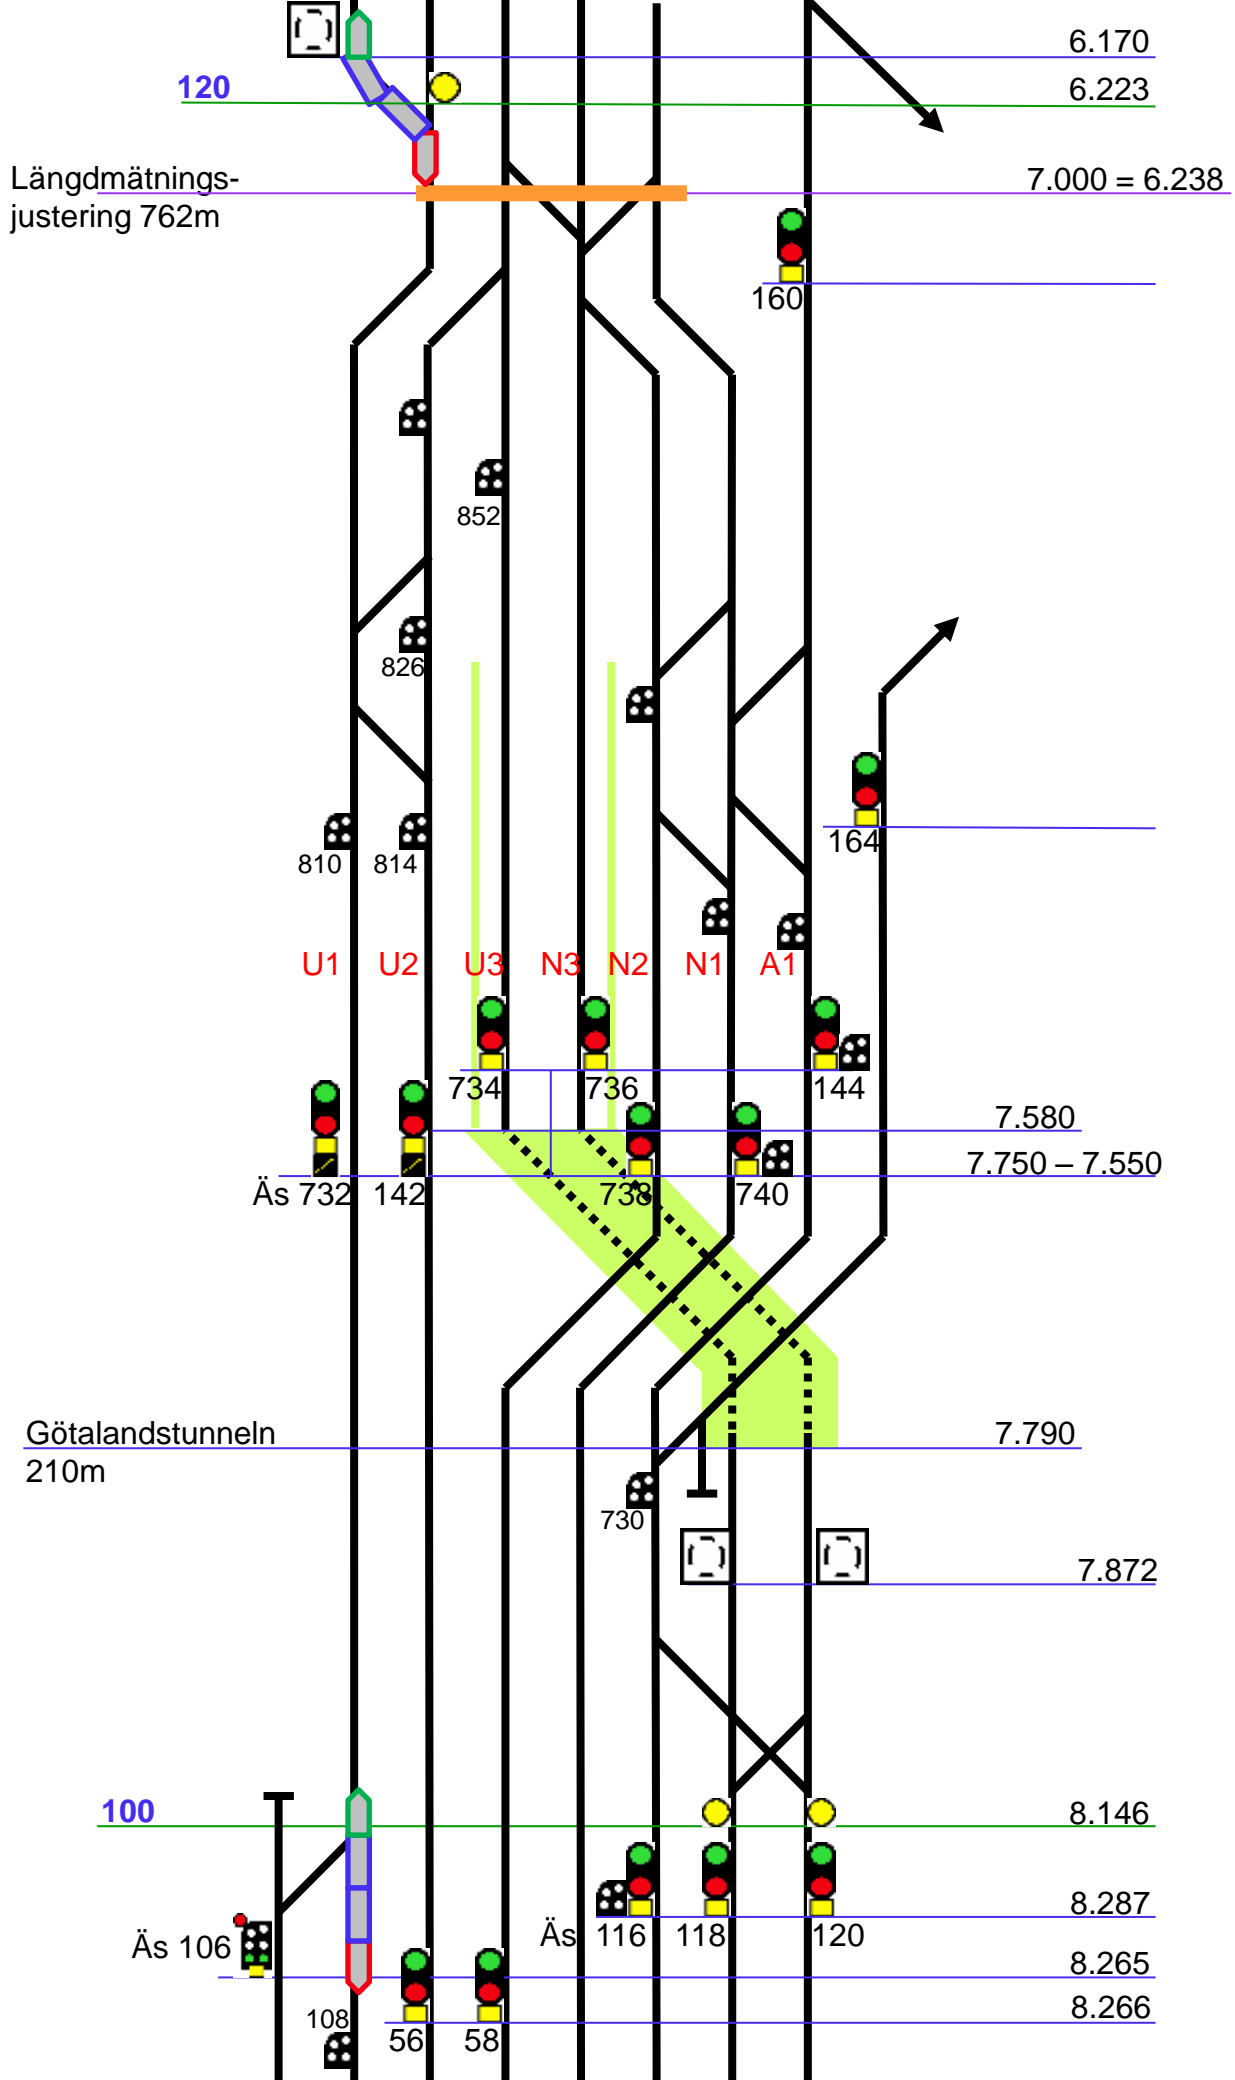

Stockholm S 780m

Gul cirkel mot Sci
Släckt mot Cst

Gul cirkel
mot Sci
Släckt
mot Cst

Årstaberg (Åbe)
Plf-mitt

Liljeholmen

Årsta

Älvsjö (Äs)

55.480 =
8.380

Spår 1 2 3 4 5 6 7 8

100

55.350

Äs 114

44

50

126

92

Högdalen

8.830

84

82

720

40

042

722

(1.819) **Södertälje Syd Övre (Söö)** 37.404
Annonseras Södertälje Syd

5 6 7 8

140 / 180 37.925

Söö 20 28 58 50 38.097

L44 3.375

14 3.242

16 3.250 3.358 Söö 26 56 38.898

130 3.358