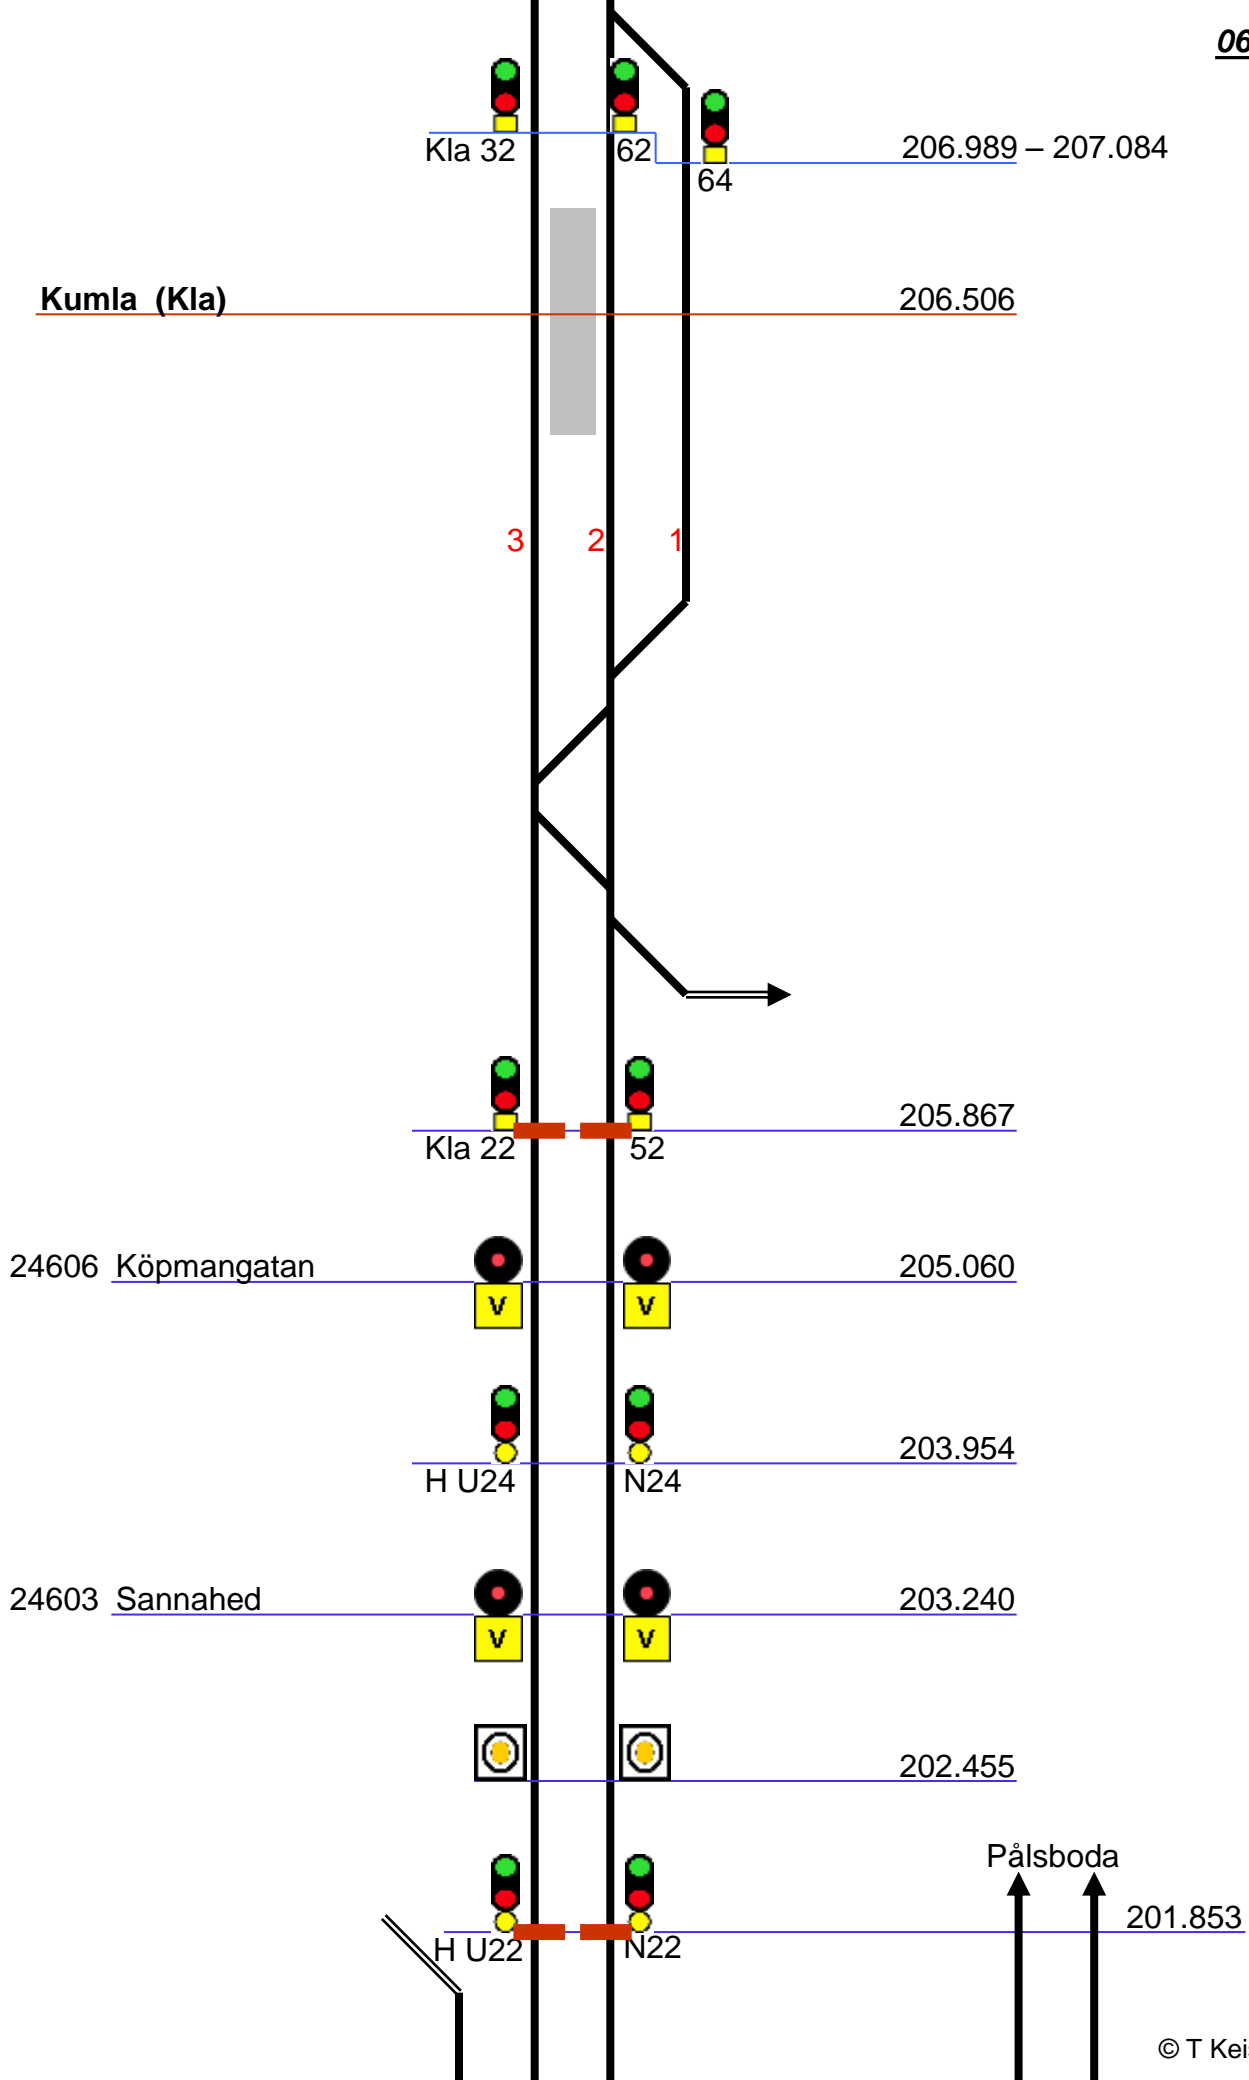

Ör U6 N6

228.206

Ör U4 N4

226.677

226.587

Ör U2 N2

130 / 140

226.184

24638 Hagabyvägen

225.988

Hall 1:an
Hall 2:an

B m spåret
U b spåret

12 - 8

V3 V2V1

199.962

136

0.797

110

0.910

108

200.285

H 116

1.288 -

1.056