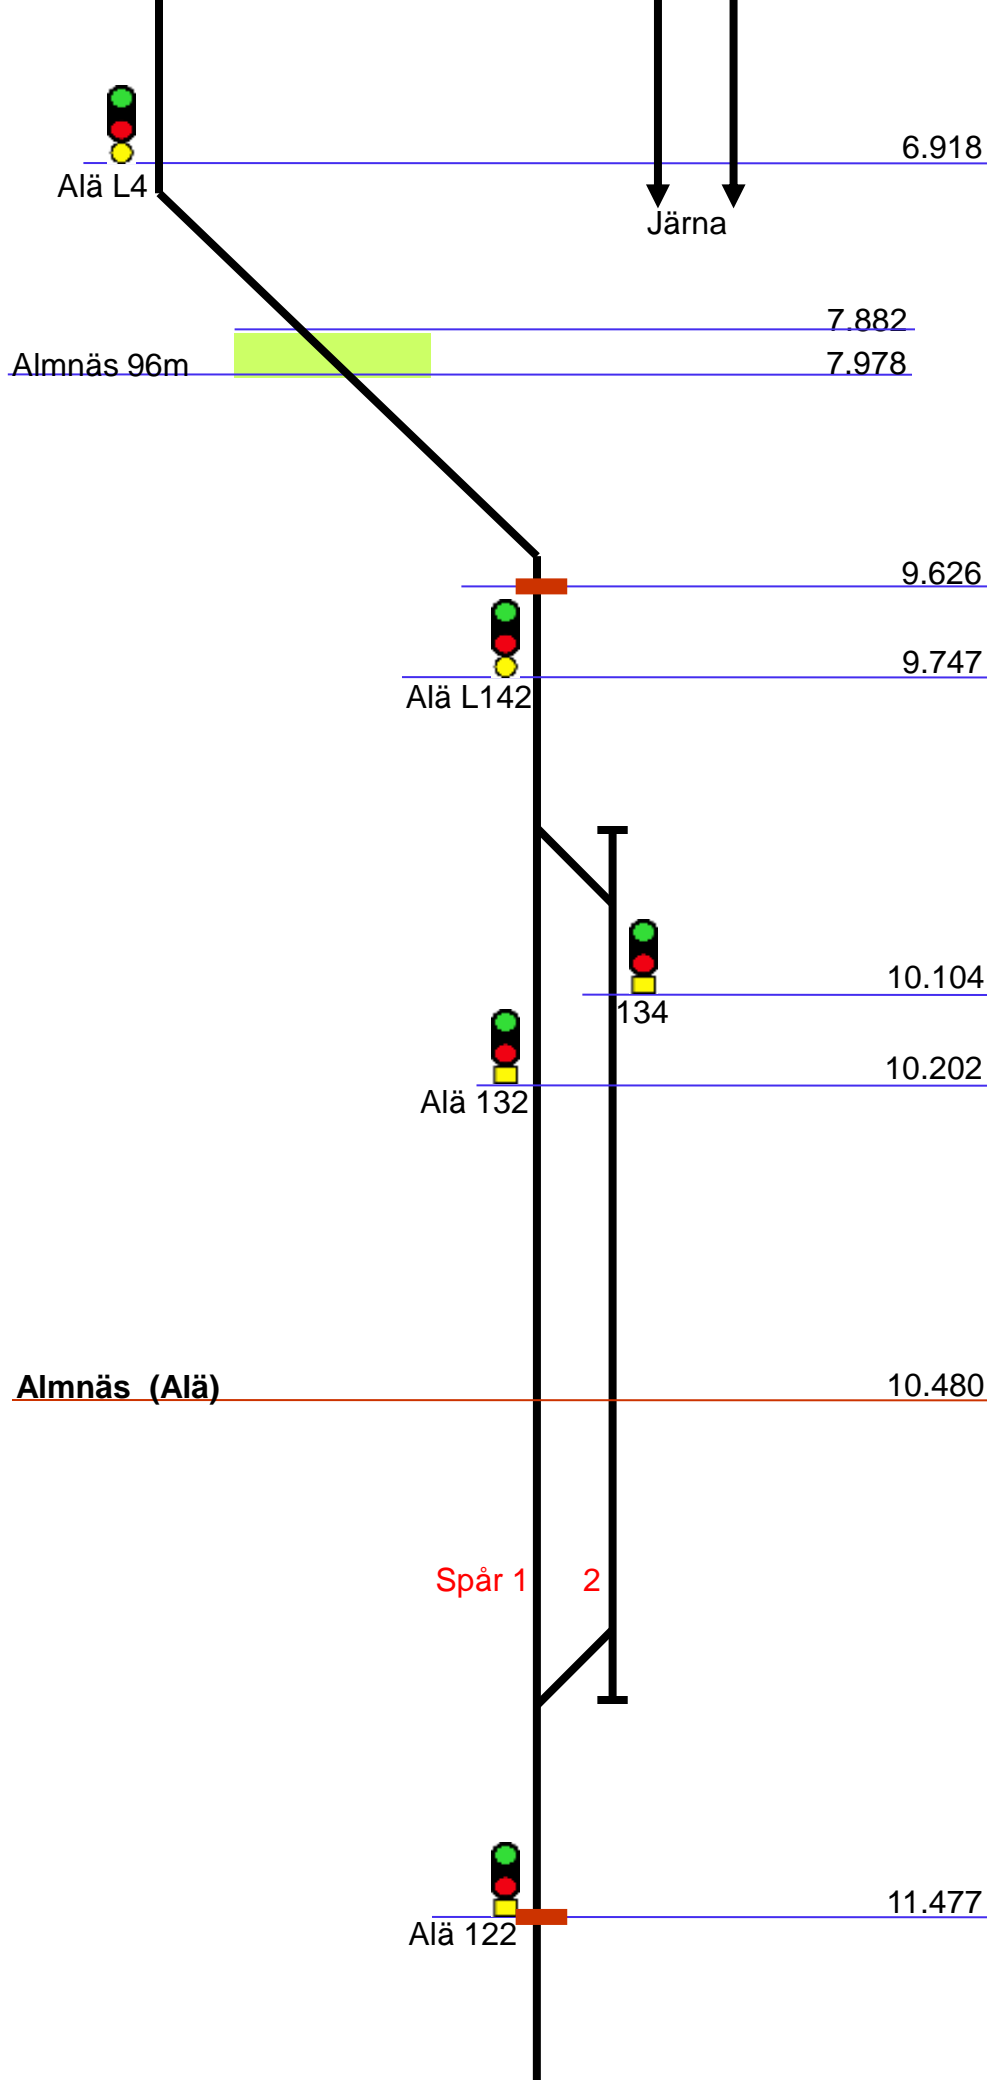

Spår 1 2 3 4 5 6 7 8

100

55.350

Äs 114

44

50

126

92

134

718

26

28

1 2 3 4 5 6 7 8 9

Älvsjöhallen

Mot
Södertälje hamn

Söö 34 32 62 64 37.226

(1.819) **Södertälje Syd Övre (Söö)** 37.404
Annonseras Södertälje Syd

5 6 7 8

140 / 180 37.925

Söö 20 28 58 50 38.097

L44 3.375

14 3.242

16 3.250 3.358 Söö 26 56 38.898

130 3.358

Tveta 93m 3.450 3.543 Kvedesta-tunnel 8A 52m 39.232 39.284

160 3.633 39.357

Stockholms DLO Söö 12 4.061 Kvedesta-tunnel 8B 377m 39.734

Eskilstuna

Längdmättnings-
förändring mot Kör
Valskog (Vsg)

24643 Kårstavägen