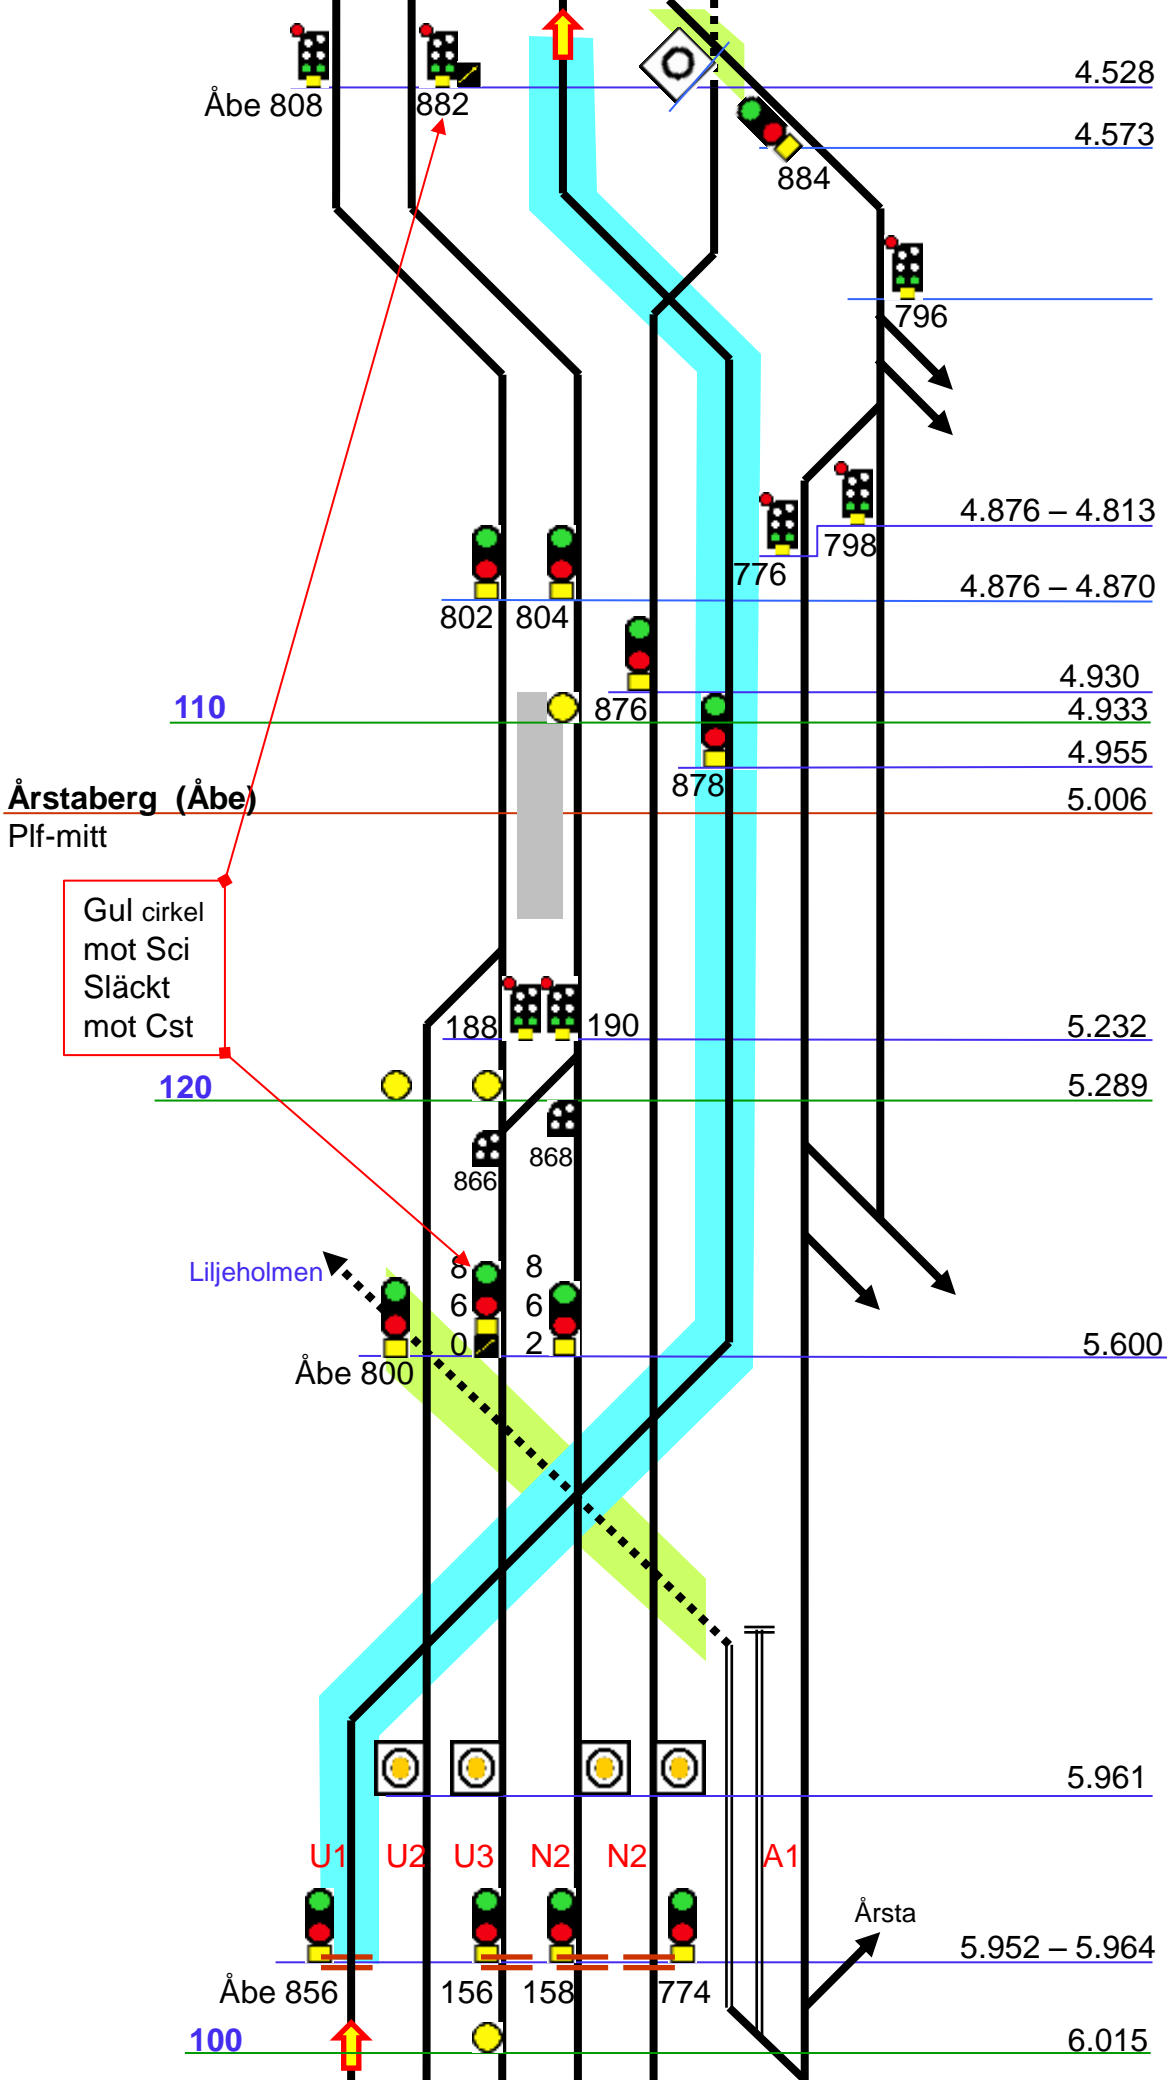

Stockholm S 780m

Gul cirkel mot Sci
Släckt mot Cst

Gul cirkel
mot Sci
Släckt
mot Cst

Årstaberg (Åbe)
Plf-mitt

Liljeholmen

Årsta

Älvsjö (Äs)

55.480 =
8.380

Spår 1 2 3 4 5 6 7 8

100

55.350

Äs 114

44

50

126

92

(1.819) **Södertälje Syd Övre (Söö)** 37.404
Annonseras Södertälje Syd

5 6 7 8

140 / 180 37.925

Söö 20 28 58 50 38.097

L44 3.375

14 3.242

16 3.250 3.358 Söö 26 56 38.898

130 3.358

Tveta 93m 3.450 3.543 Kvedesta-tunnel 8A 52m 39.232 39.284

160 3.633 39.357

Stockholms DLO Söö 12 4.061 Kvedesta-tunnel 8B 377m 39.734

Eskilstuna

Längdmättnings-
förändring mot Kör
Valskog (Vsg)

24643 Kårstavägen