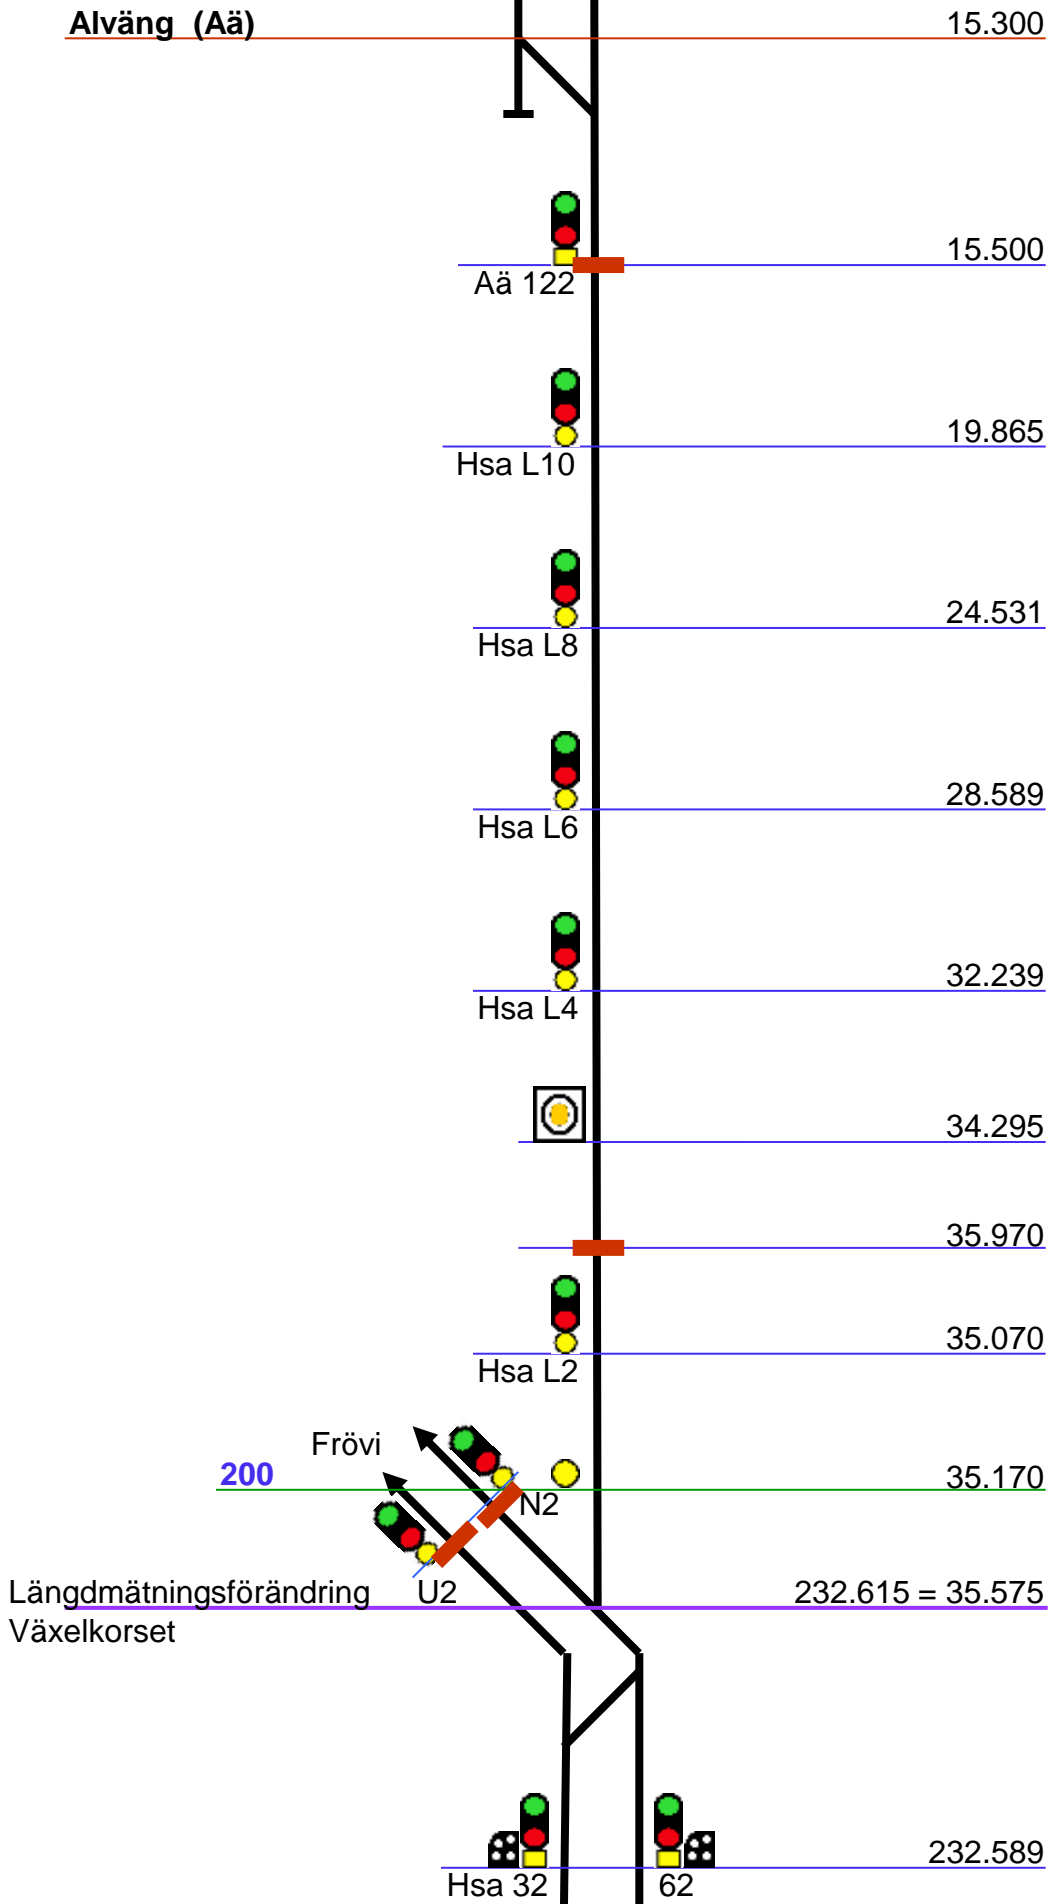

(1.819) **Södertälje Syd Övre (Söö)** 37.404
Annonseras Södertälje Syd

5 6 7 8

140 / 180 37.925

Söö 20 28 58 50 38.097

L44 3.375

14 3.242

16 3.250 3.358 Söö 26 56 38.898

130 3.358

Tveta 93m 3.450 3.543 Kvedesta-tunnel 8A 52m 39.232 39.284

160 3.633 39.357

Stockholms DLO Söö 12 4.061 Kvedesta-tunnel 8B 377m 39.734

Eskilstuna

Längdmättnings-
förändring mot Kör
Valskog (Vsg)

24643 Kårstavägen

232.086

Hovsta (Hsa)

231.912

231.383

Hsa 22 52

24642 Yxstaby

230.386

229.766