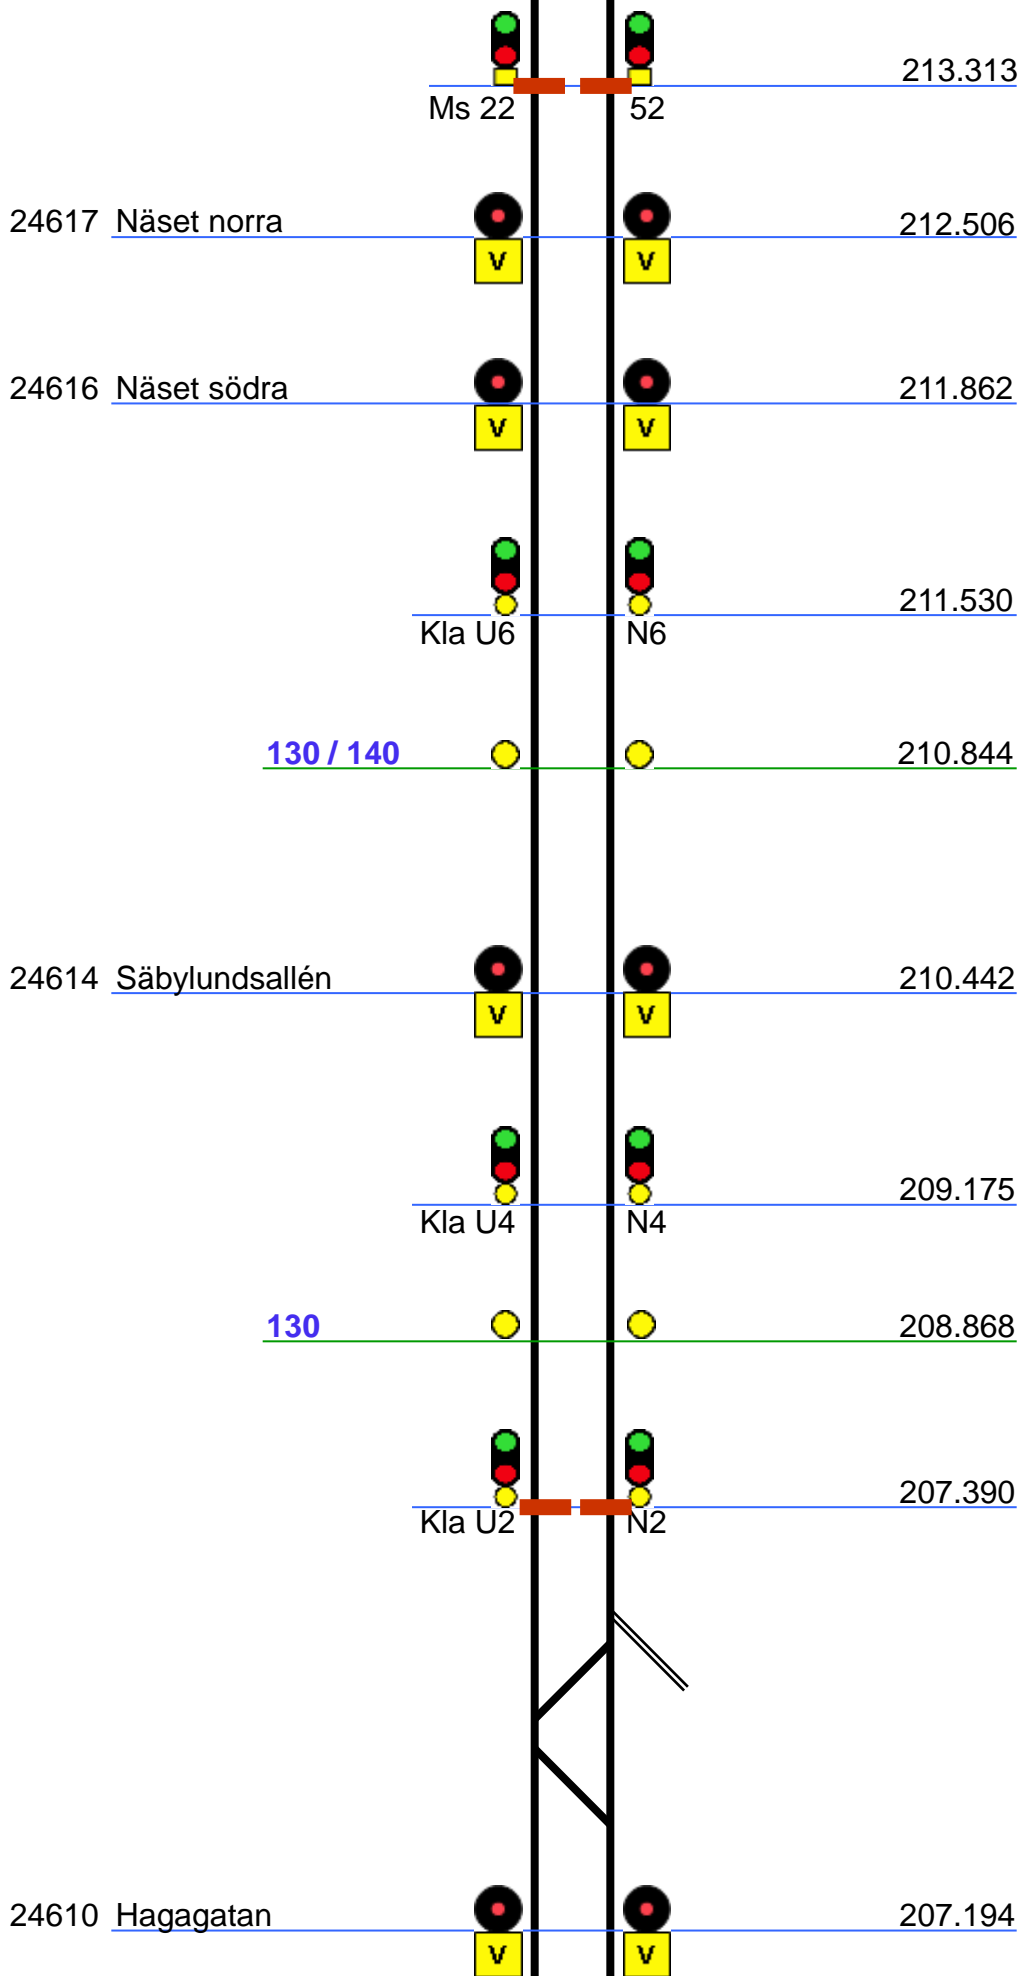

(1.819) **Södertälje Syd Övre (Söö)** 37.404
Annonseras Södertälje Syd

5 6 7 8

140 / 180 37.925

Söö 20 28 58 50 38.097

L44 3.375

14 3.242

16 3.250 3.358 Söö 26 56 38.898

130 3.358

24638 Hagabyvägen

225.988

Hall 1:an
Hall 2:an

B m spåret
U b spåret

12 - 8

V3 V2V1

199.962

136

0.797

110

0.910

108

200.285

H 116

1.288 -

1.056