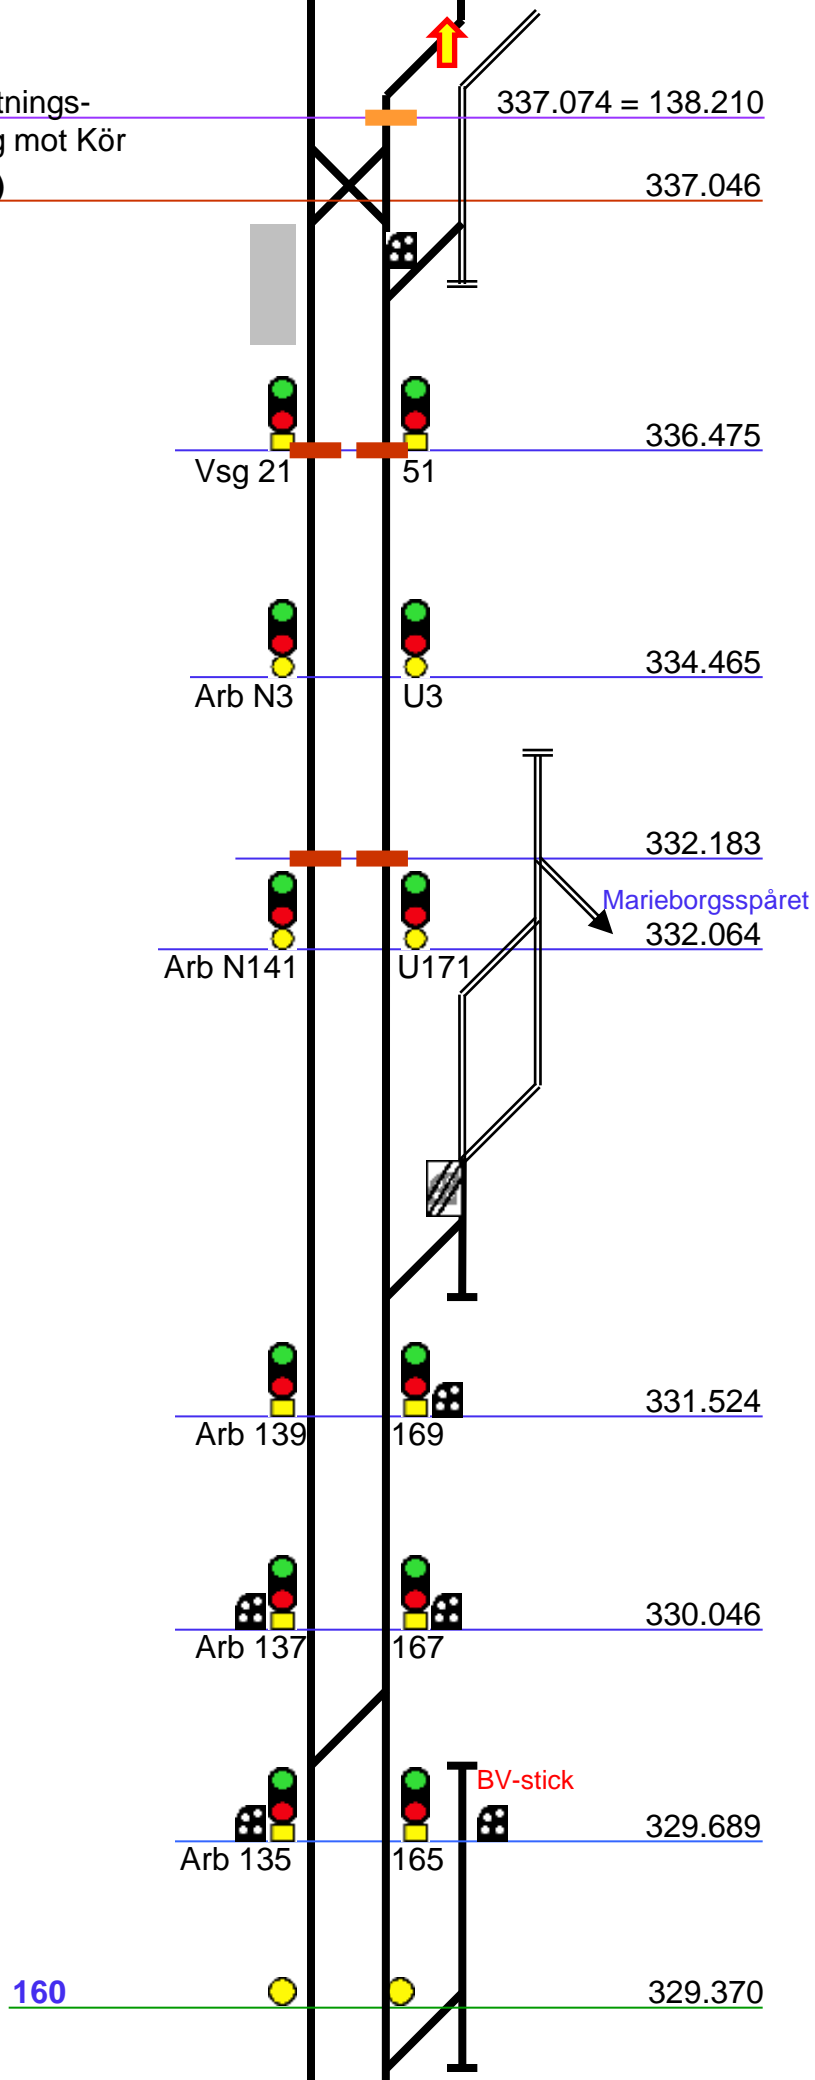

Spår 1 2 3 4 5 6 7 8

100

55.350

Äs 114

44

50

126

92

134

718

26

28

1 2 3 4 5 6 7 8 9

Älvsjöhallen

Mot
Södertälje hamn

Söö 34 32 62 64 37.226

(1.819) **Södertälje Syd Övre (Söö)** 37.404
Annonseras Södertälje Syd

5 6 7 8

140 / 180 37.925

Söö 20 28 58 50 38.097

L44 3.375

14 3.242

16 3.250 3.358 Söö 26 56 38.898

130 3.358

Tveta 93m 3.450 3.543 Kvedesta-tunnel 8A 52m 39.232 39.284

160 3.633 39.357

Stockholms DLO Söö 12 4.061 Kvedesta-tunnel 8B 377m 39.734

Eskilstuna

Längdmättnings-
förändring mot Kör
Valskog (Vsg)

24643 Kårstavägen