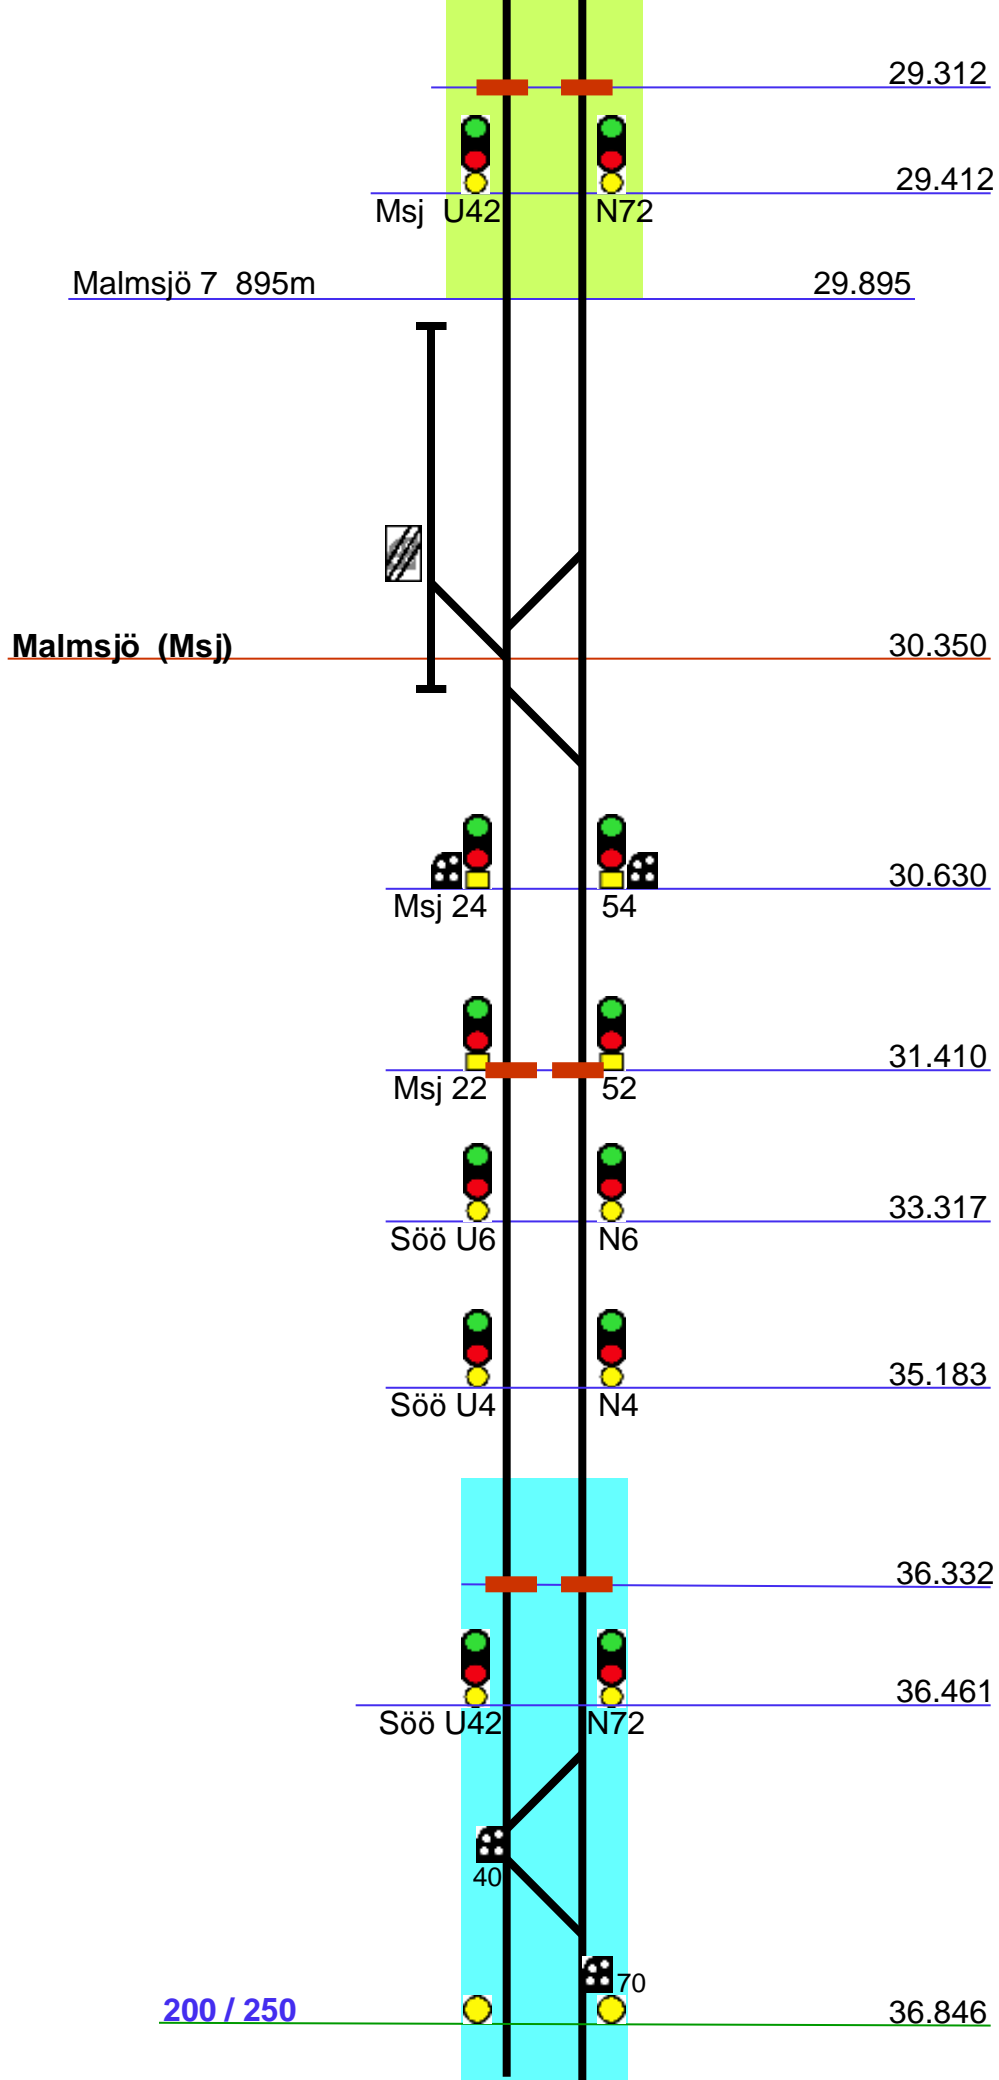

Högdalen

8.830

84

82

720

40

042

722

134

718

26

28

1 2 3 4 5 6 7 8 9

Älvsjöhallen

Mot
Södertälje hamn

Söö 34 32 62 64 37.226

(1.819) **Södertälje Syd Övre (Söö)** 37.404
Annonseras Södertälje Syd

5 6 7 8

140 / 180 37.925

Söö 20 28 58 50 38.097

L44 3.375

14 3.242

16 3.250 3.358 Söö 26 56 38.898

130 3.358

Tveta 93m 3.450 3.543 Kvedesta-tunnel 8A 52m 39.232 39.284

160 3.633 39.357

Stockholms DLO Söö 12 4.061 Kvedesta-tunnel 8B 377m 39.734

Eskilstuna

Längdmättnings-
förändring mot Kör
Valskog (Vsg)

24643 Kårstavägen