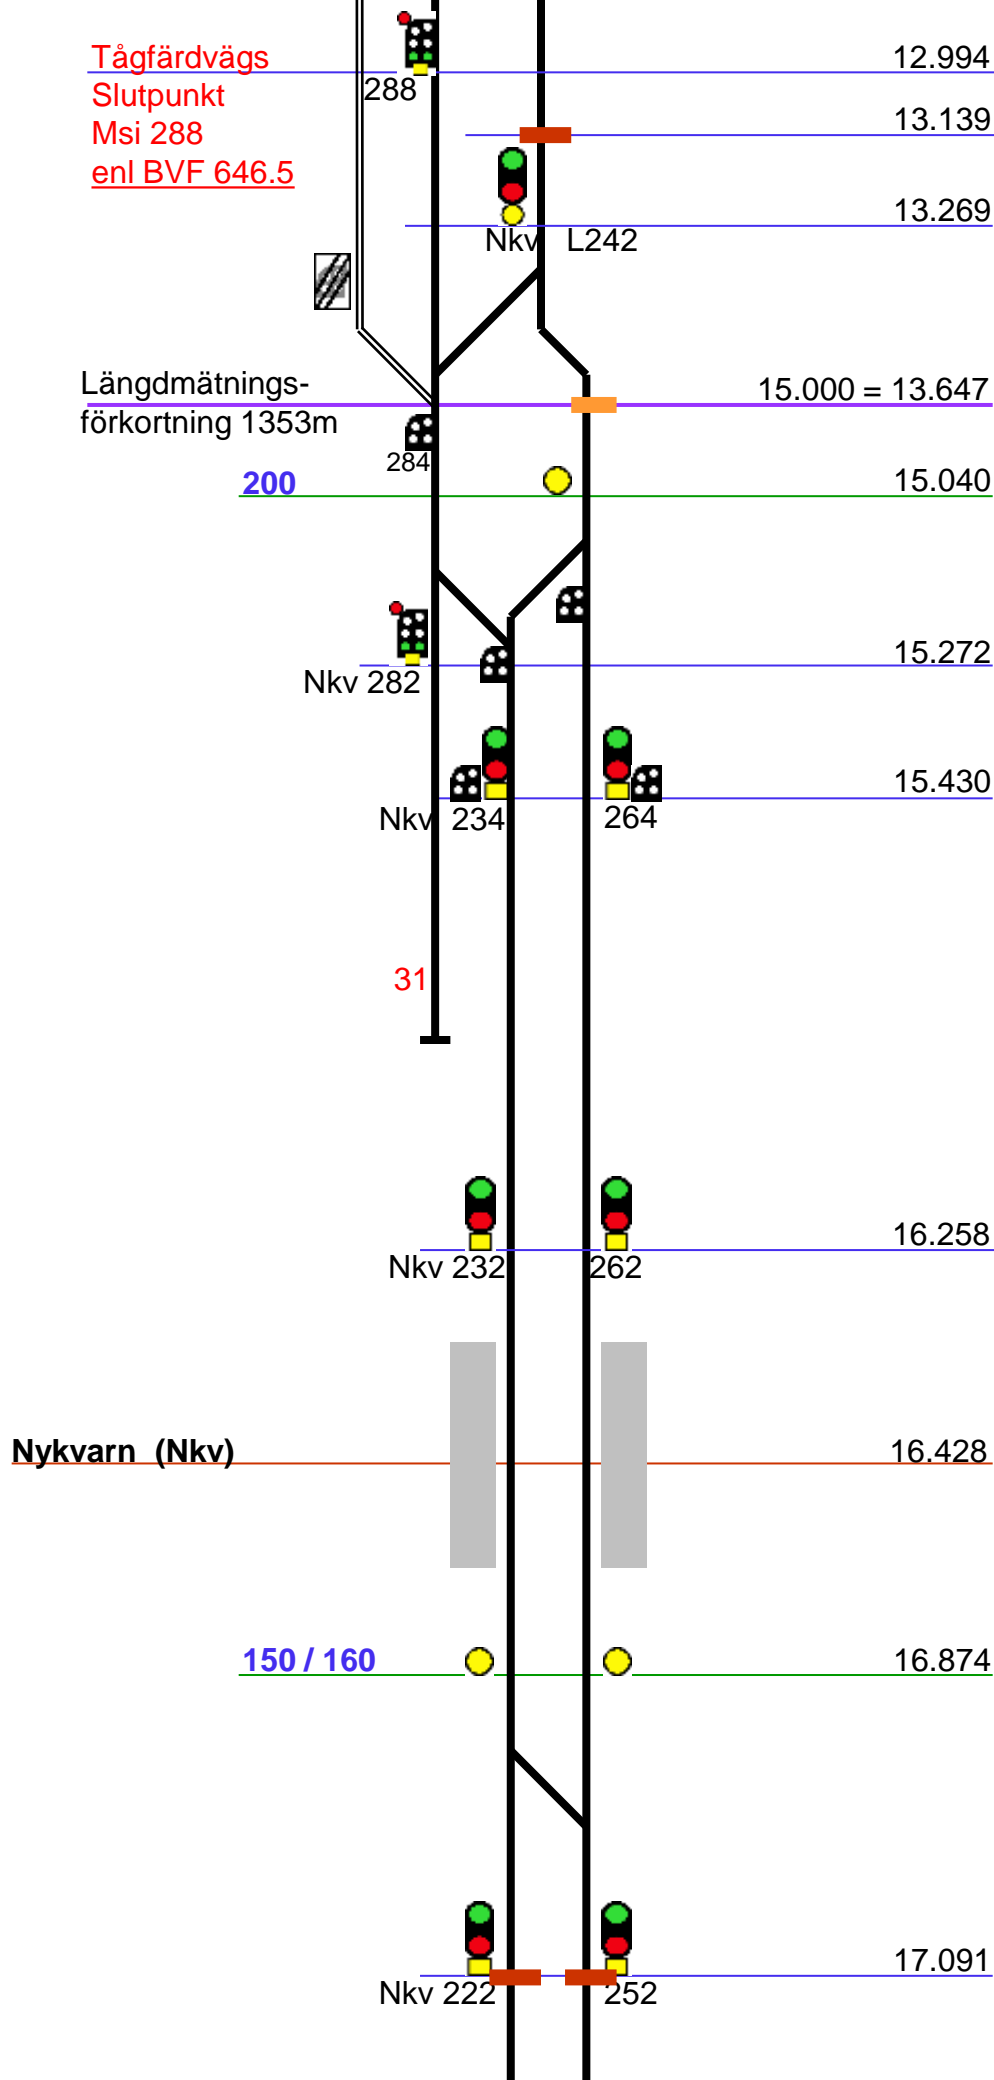

134

718

26

28

1 2 3 4 5 6 7 8 9

Älvsjöhallen

Mot
Södertälje hamn

Söö 34 32 62 64 37.226

(1.819) **Södertälje Syd Övre (Söö)** 37.404
Annonseras Södertälje Syd

5 6 7 8

140 / 180 37.925

Söö 20 28 58 50 38.097

L44 3.375

14 3.242

16 3.250 3.358 Söö 26 56 38.898

130 3.358

Tveta 93m 3.450 3.543 Kvedesta-tunnel 8A 52m 39.232 39.284

160 3.633 39.357

Stockholms DLO Söö 12 4.061 Kvedesta-tunnel 8B 377m 39.734

Eskilstuna

Längdmättnings-
förändring mot Kör
Valskog (Vsg)

24643 Kårstavägen