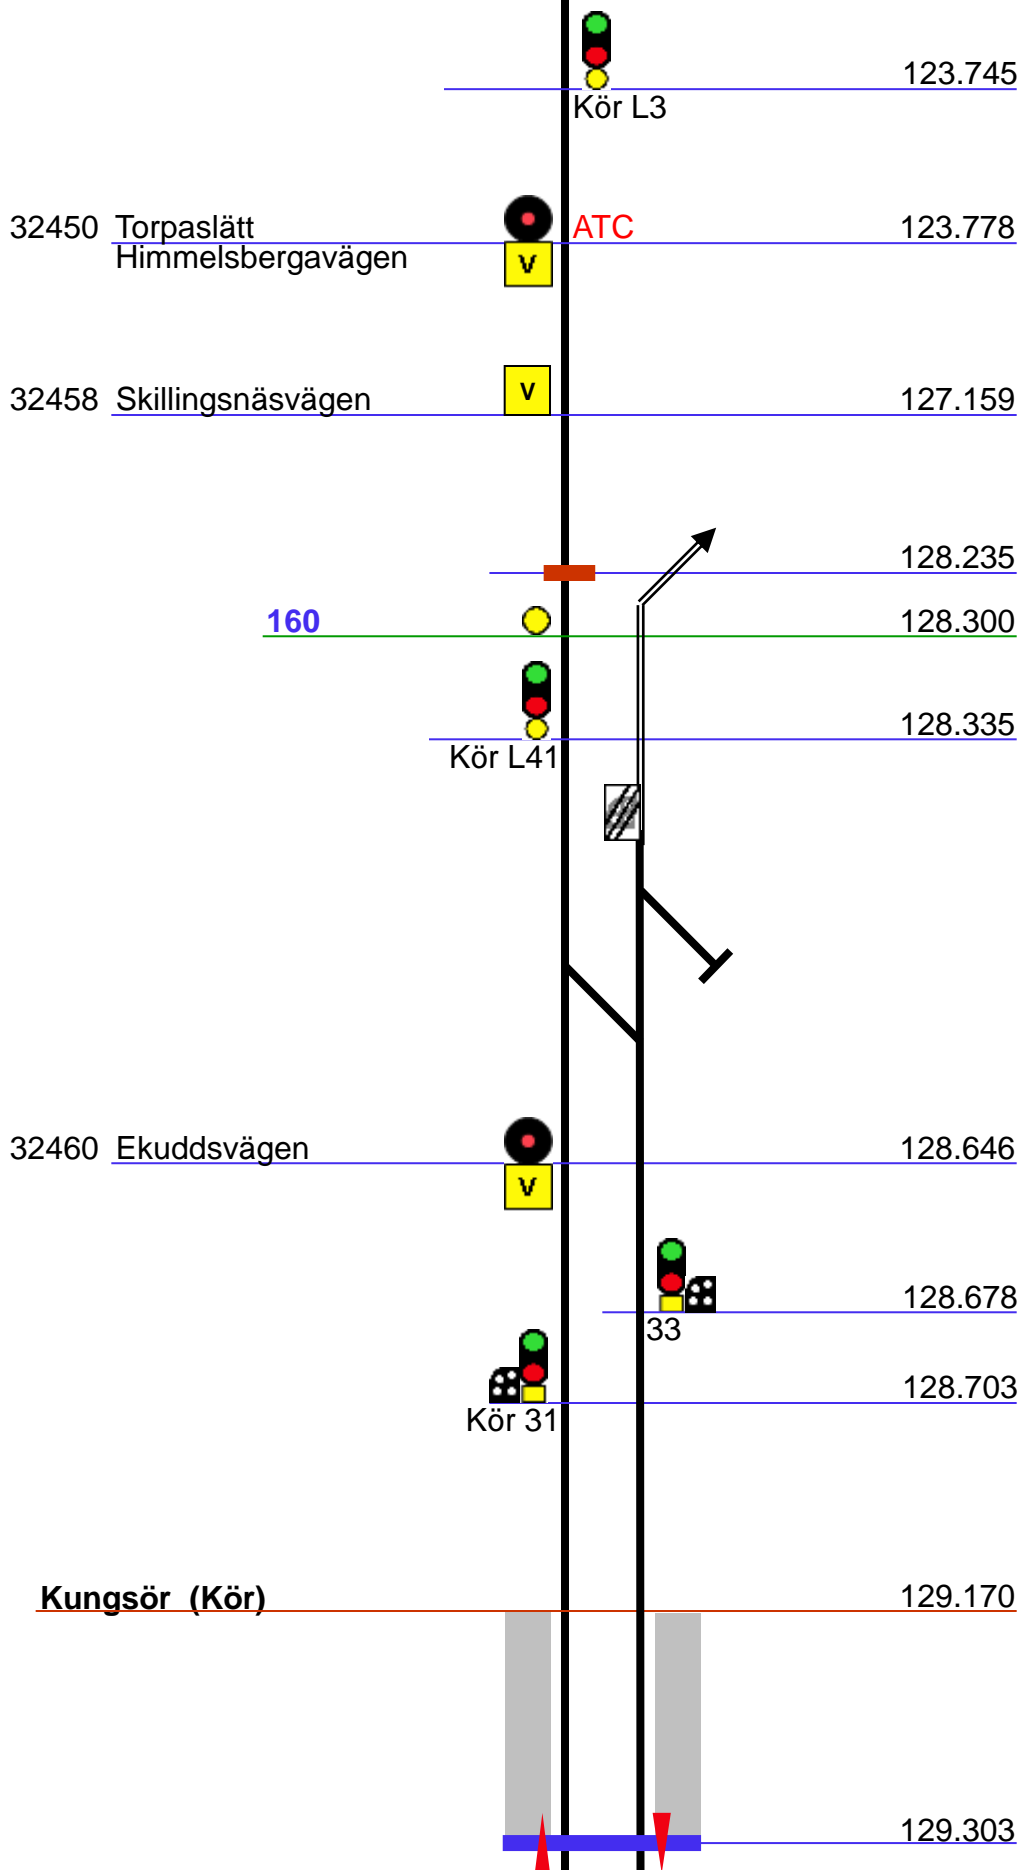

(1.819) **Södertälje Syd Övre (Söö)** 37.404
Annonseras Södertälje Syd

5 6 7 8

140 / 180 37.925

Söö 20 28 58 50 38.097

L44 3.375

14 3.242

16 3.250 3.358 Söö 26 56 38.898

130 3.358

Tveta 93m 3.450 3.543 Kvedesta-tunnel 8A 52m 39.232 39.284

160 3.633 39.357

Stockholms DLO Söö 12 4.061 Kvedesta-tunnel 8B 377m 39.734

Eskilstuna

Längdmättnings-
förändring mot Kör
Valskog (Vsg)

24643 Kårstavägen

232.086

Hovsta (Hsa)

231.912

231.383

Hsa 22 52

24642 Yxstaby

230.386

229.766