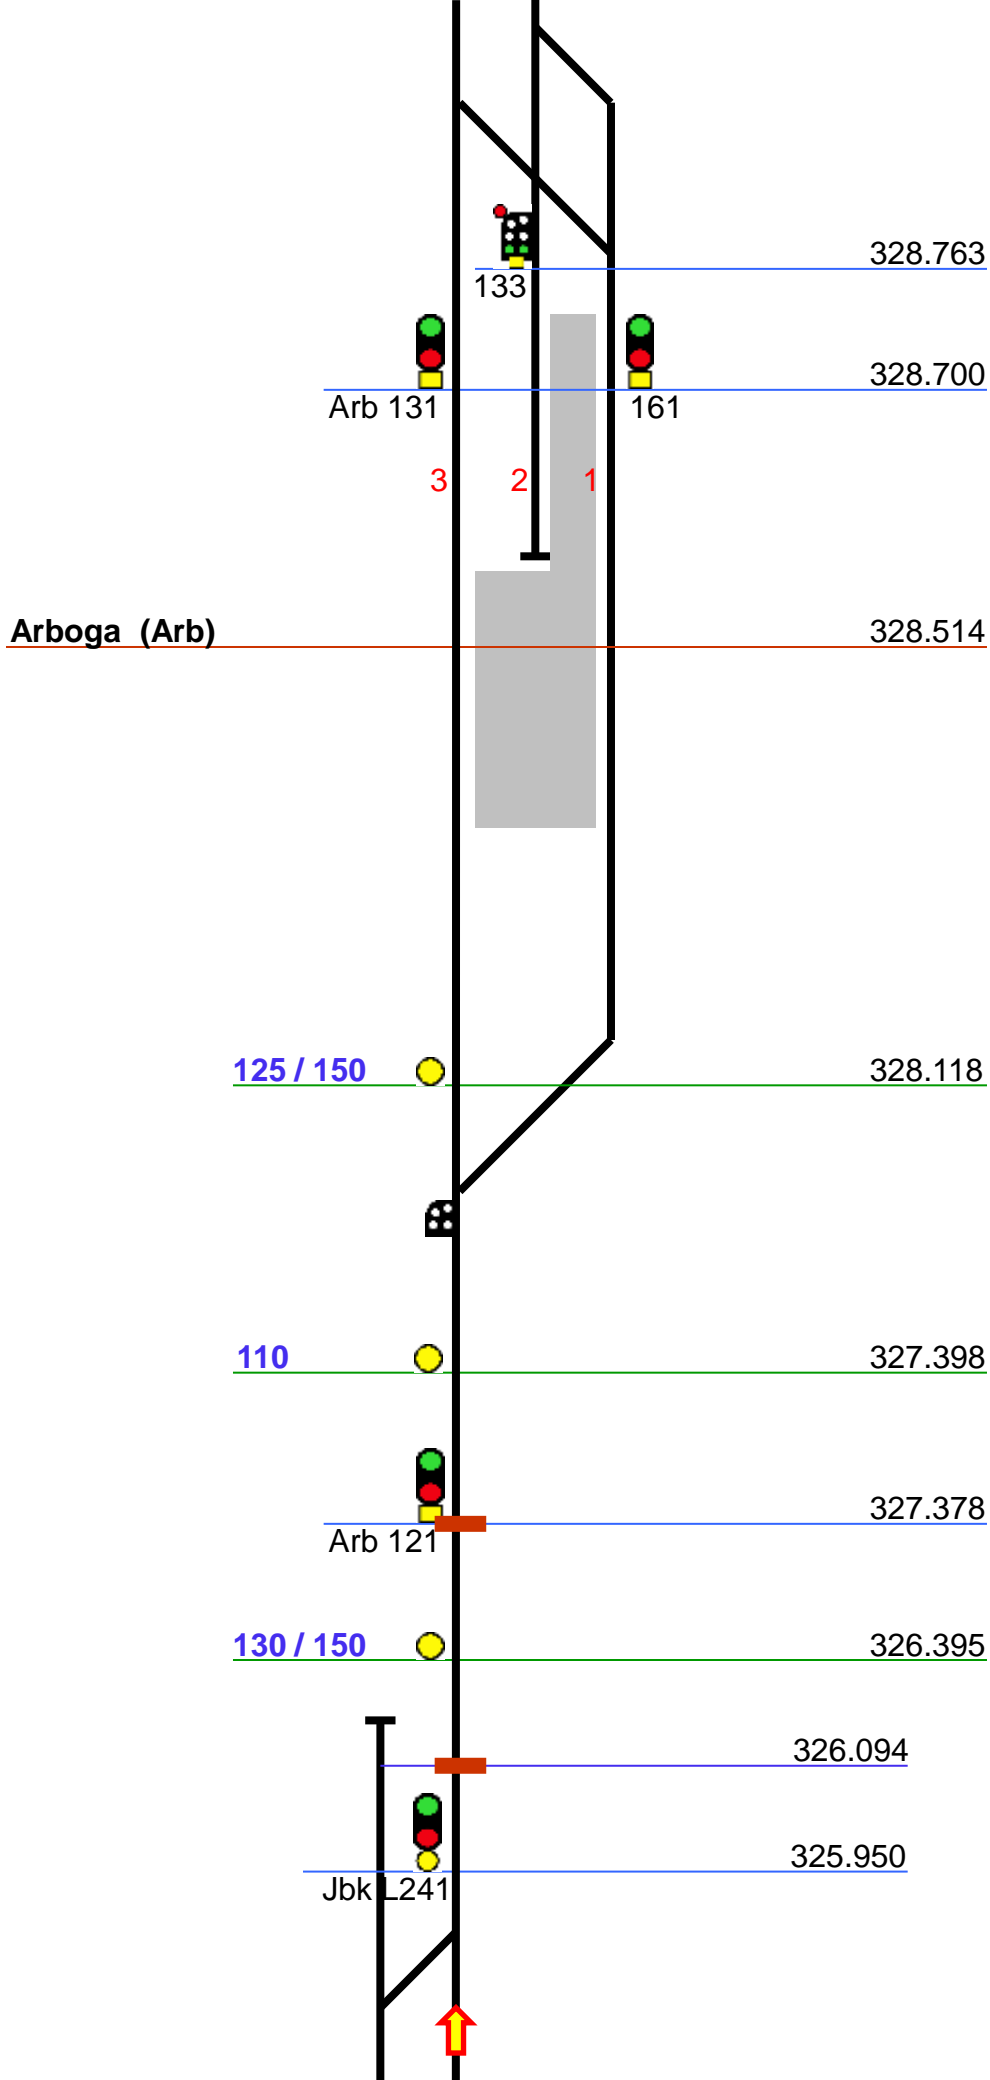

(1.819) **Södertälje Syd Övre (Söö)** 37.404
Annonseras Södertälje Syd

5 6 7 8

140 / 180 37.925

Söö 20 28 58 50 38.097

L44 3.375

14 3.242

16 3.250 3.358 Söö 26 56 38.898

130 3.358

Tveta 93m 3.450 3.543 Kvedesta-tunnel 8A 52m 39.232 39.284

160 3.633 39.357

Stockholms DLO Söö 12 4.061 Kvedesta-tunnel 8B 377m 39.734

Eskilstuna

Längdmättnings-
förändring mot Kör
Valskog (Vsg)

24643 Kårstavägen

232.086

Hovsta (Hsa)

231.912

231.383

Hsa 22 52

24642 Yxstaby

230.386

229.766

Ör U6 N6

228.206

Ör U4 N4

226.677

226.587

Ör U2 N2

130 / 140

226.184