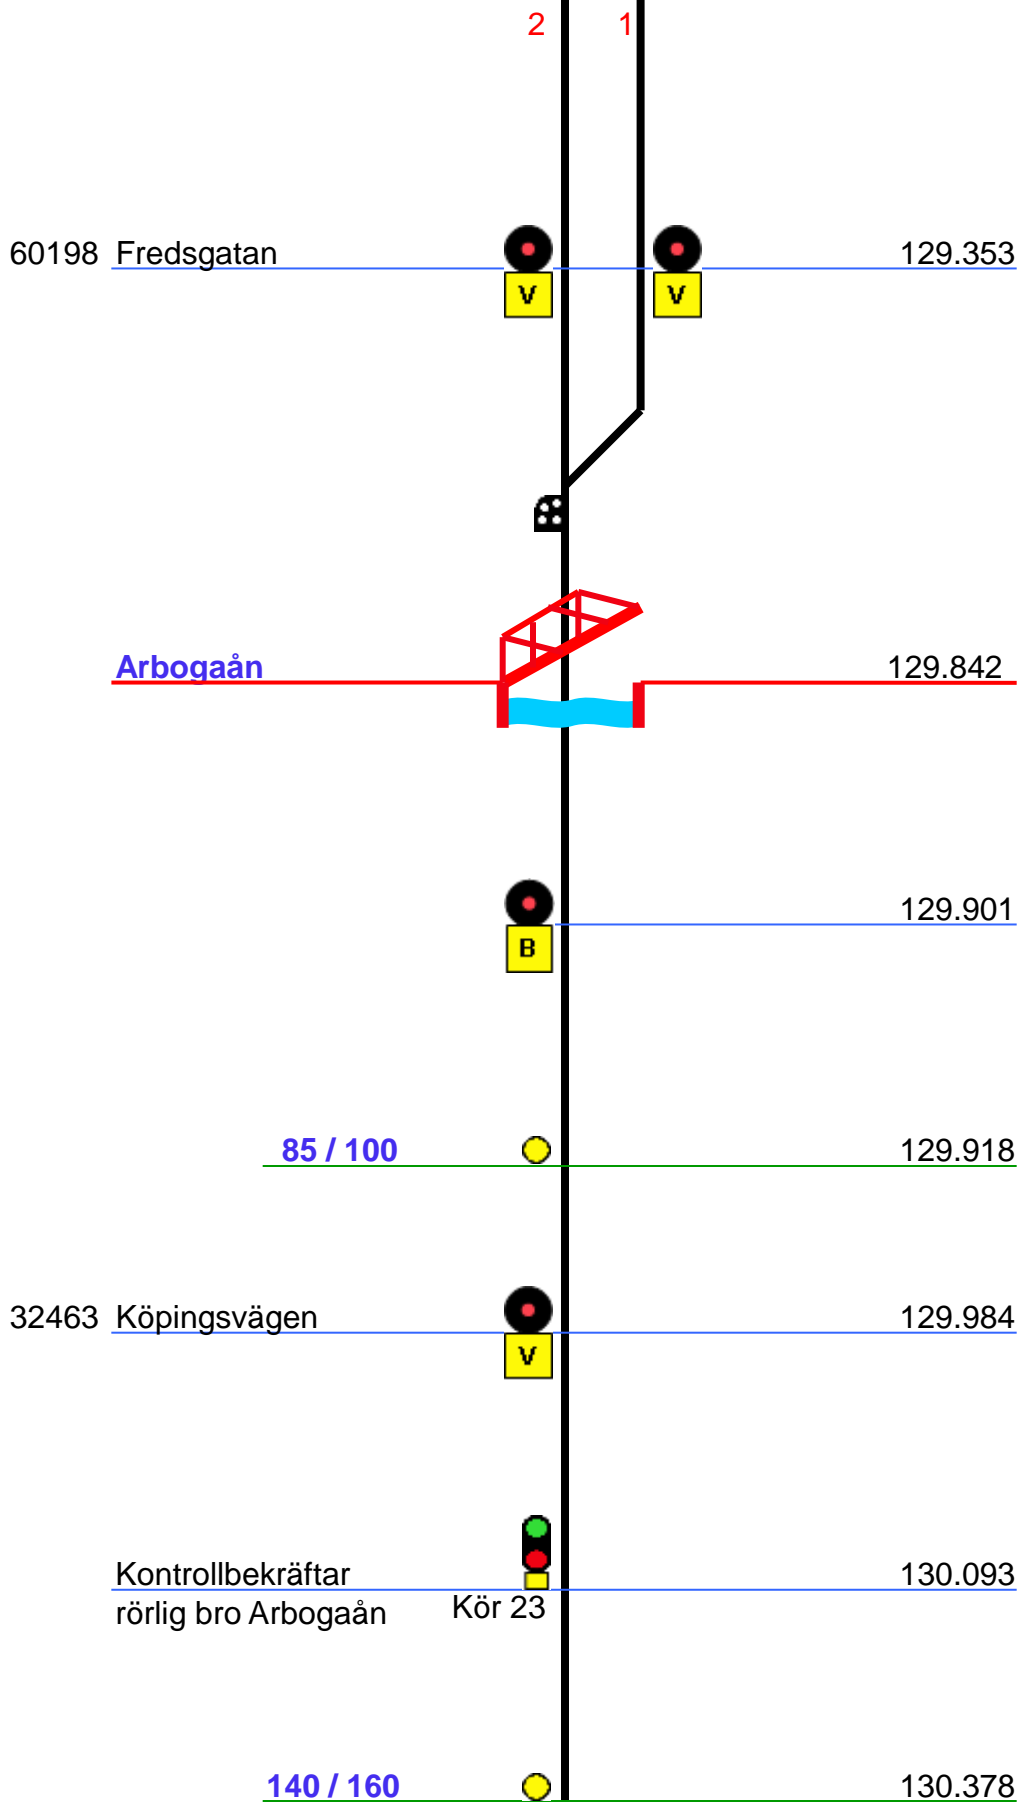

(1.819) **Södertälje Syd Övre (Söö)** 37.404
Annonseras Södertälje Syd

5 6 7 8

140 / 180 37.925

Söö 20 28 58 50 38.097

L44 3.375

14 3.242

16 3.250 3.358 Söö 26 56 38.898

130 3.358

Tveta 93m 3.450 3.543 Kvedesta-tunnel 8A 52m 39.232 39.284

160 3.633 39.357

Stockholms DLO Söö 12 4.061 Kvedesta-tunnel 8B 377m 39.734

Eskilstuna

Längdmättnings-
förändring mot Kör
Valskog (Vsg)

24643 Kårstavägen

232.086

Hovsta (Hsa)

231.912

231.383

Hsa 22 52

24642 Yxstaby

230.386

229.766