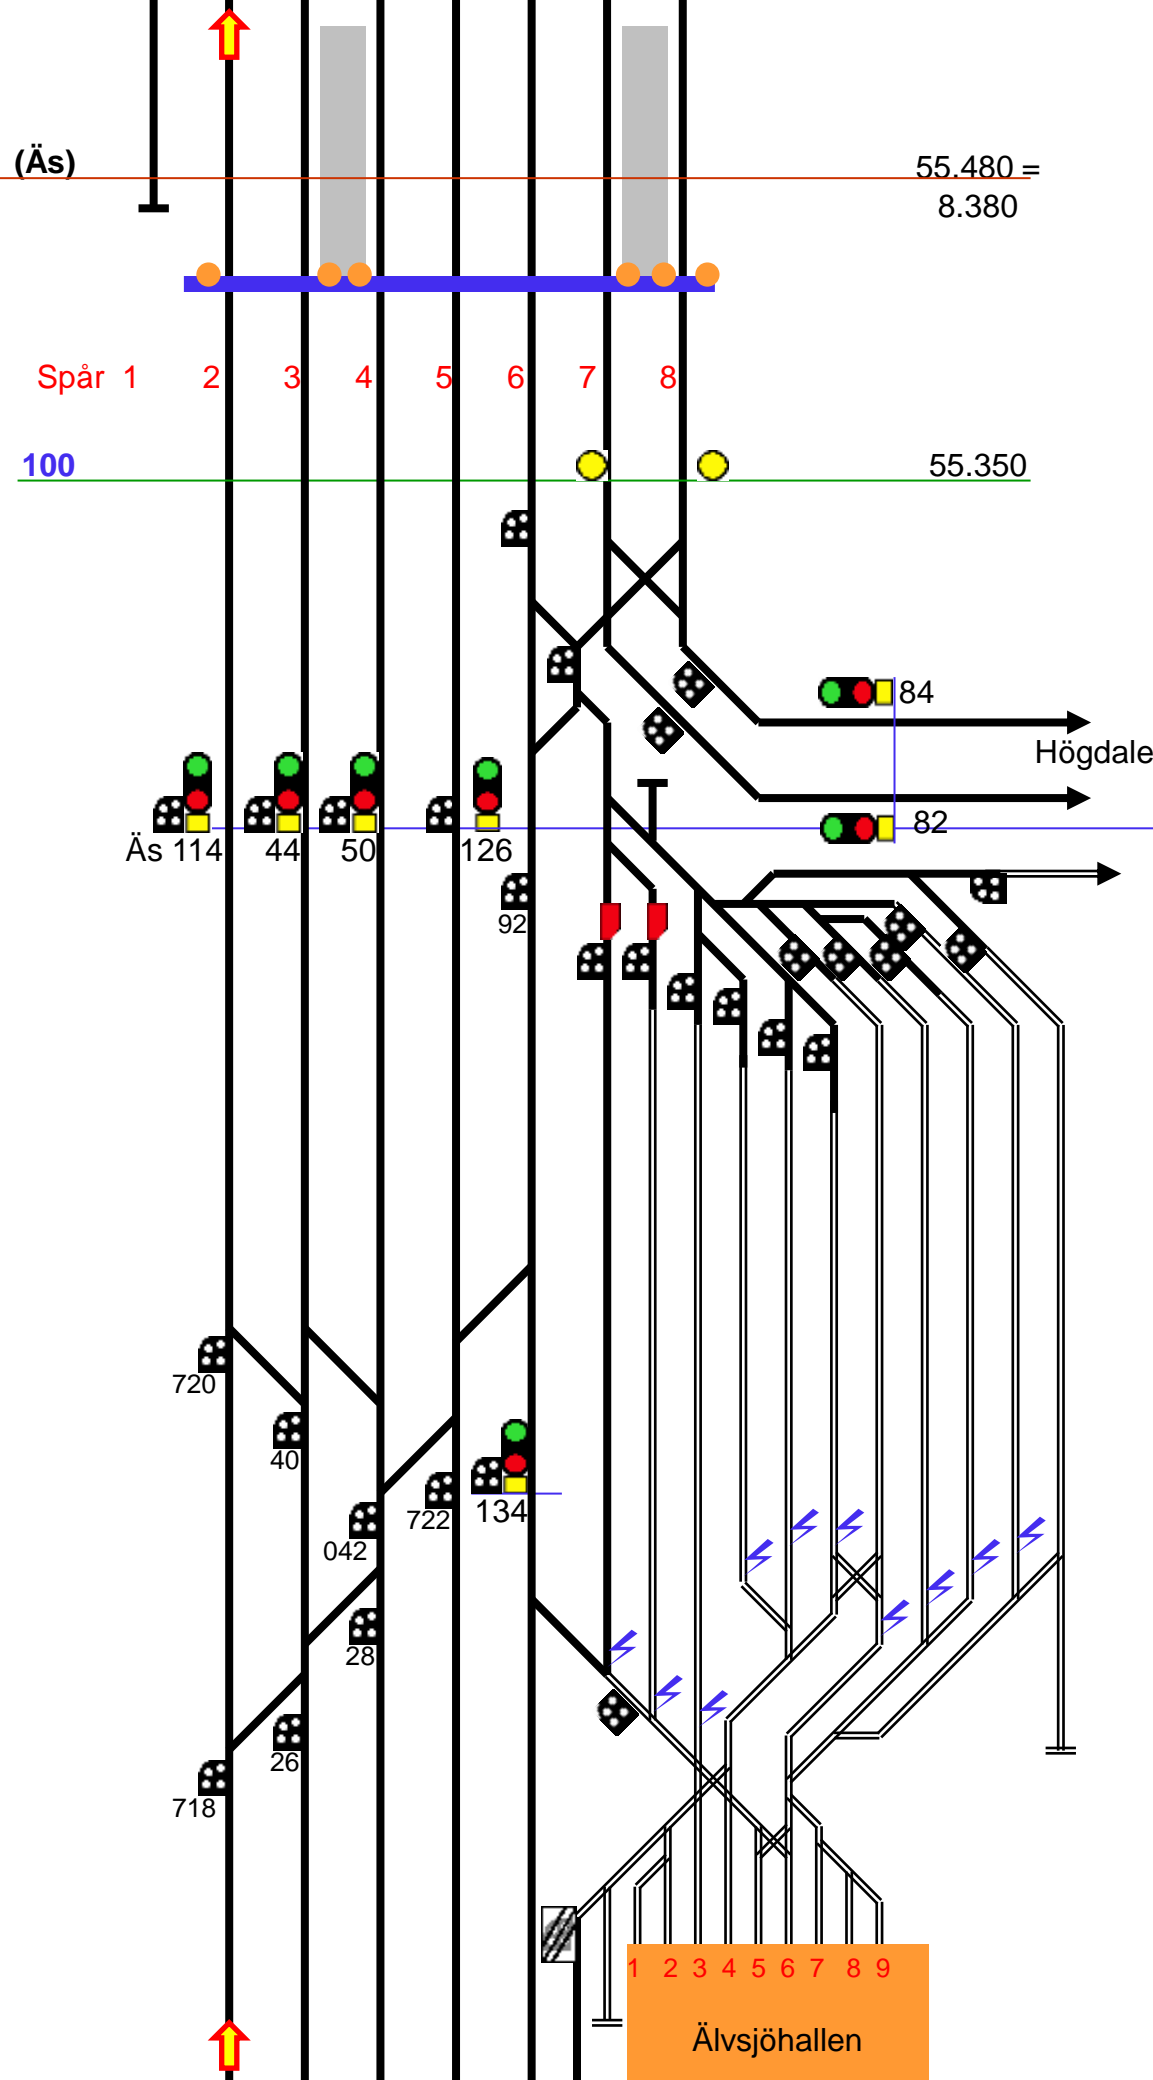

134

718

26

28

1 2 3 4 5 6 7 8 9

Älvsjöhallen

Mot
Södertälje hamn

Söö 34 32 62 64 37.226

(1.819) **Södertälje Syd Övre (Söö)** 37.404
Annonseras Södertälje Syd

5 6 7 8

140 / 180 37.925

Söö 20 28 58 50 38.097

L44 3.375

14 3.242

16 3.250 3.358 Söö 26 56 38.898

130 3.358