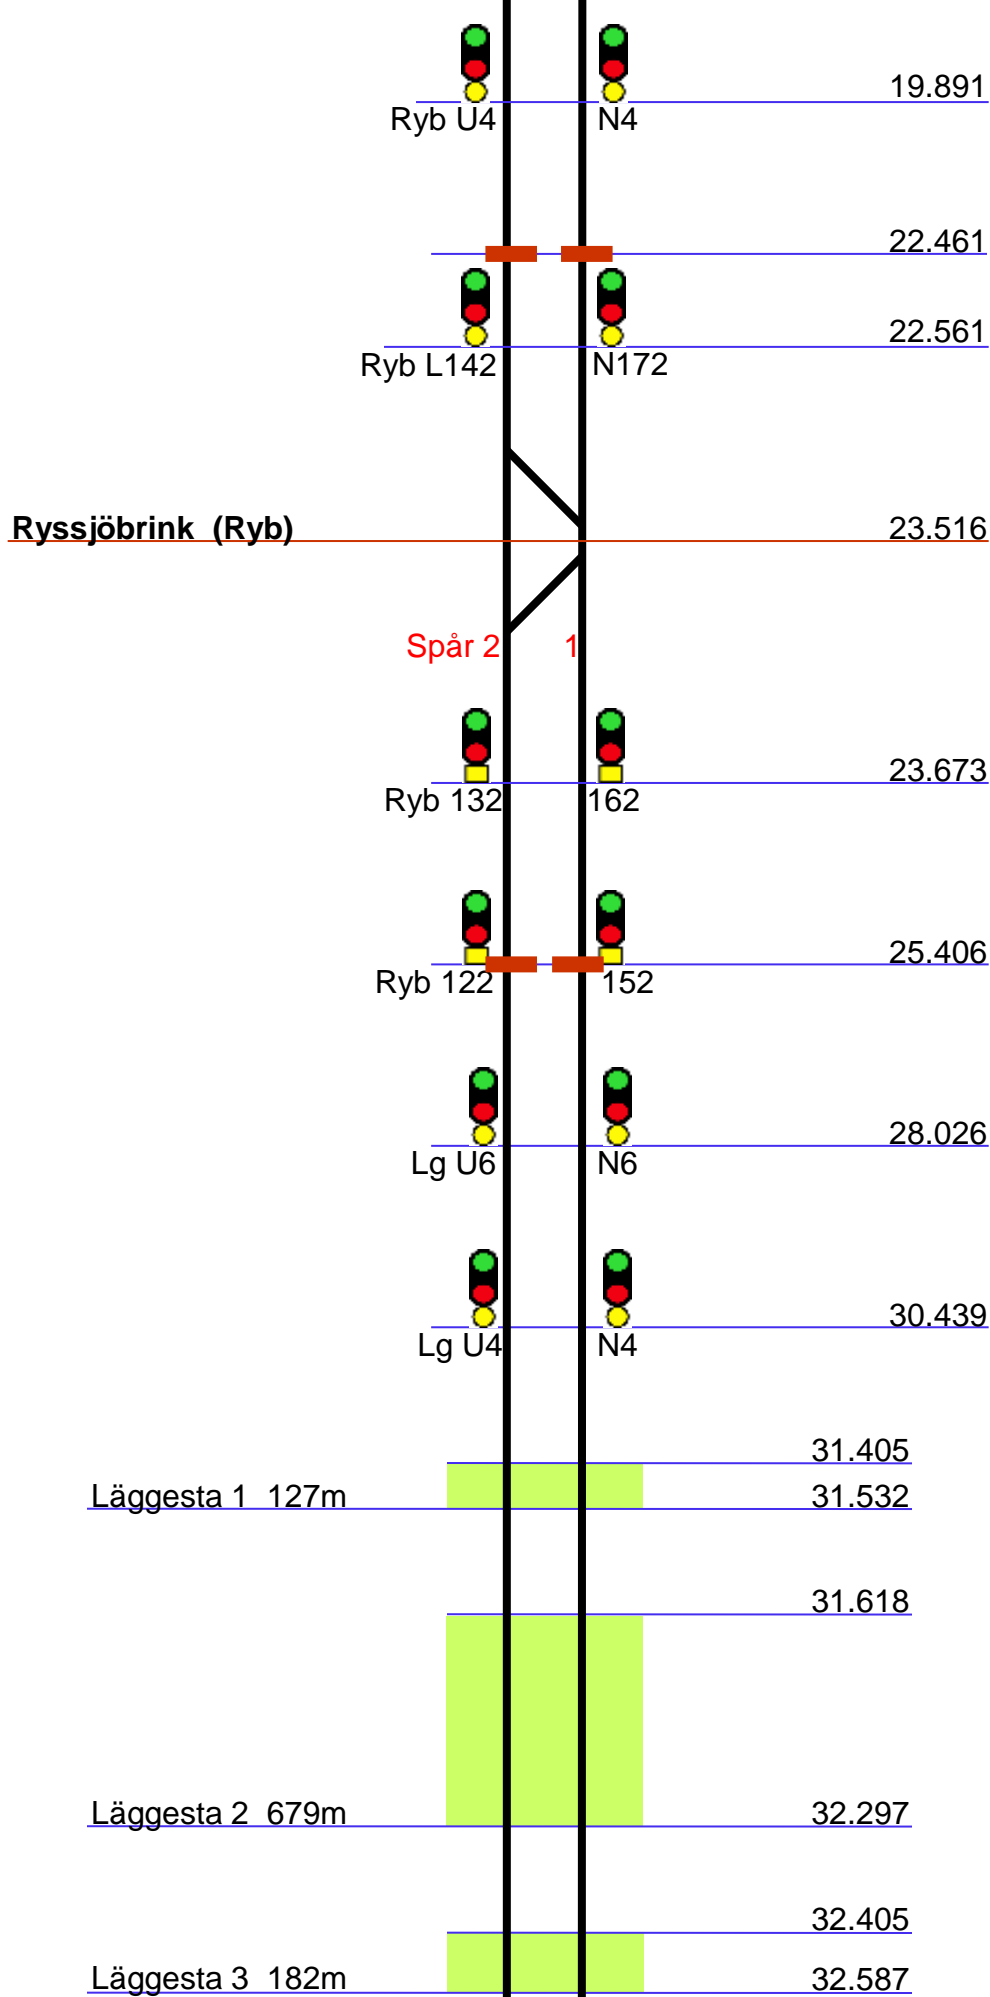

(1.819) **Södertälje Syd Övre (Söö)** 37.404
Annonseras Södertälje Syd

5 6 7 8

140 / 180 37.925

Söö 20 28 58 50 38.097

L44 3.375

14 3.242

16 3.250 3.358 Söö 26 56 38.898

130 3.358

Tveta 93m 3.450 3.543 Kvedesta-tunnel 8A 52m 39.232 39.284

160 3.633 39.357

Stockholms DLO Söö 12 4.061 Kvedesta-tunnel 8B 377m 39.734

Eskilstuna

Längdmättnings-
förändring mot Kör
Valskog (Vsg)

24643 Kårstavägen

232.086

Hovsta (Hsa)

231.912

231.383

Hsa 22 52

24642 Yxstaby

230.386

229.766

Ör U6 N6

228.206

Ör U4 N4

226.677

226.587

Ör U2 N2

130 / 140

226.184