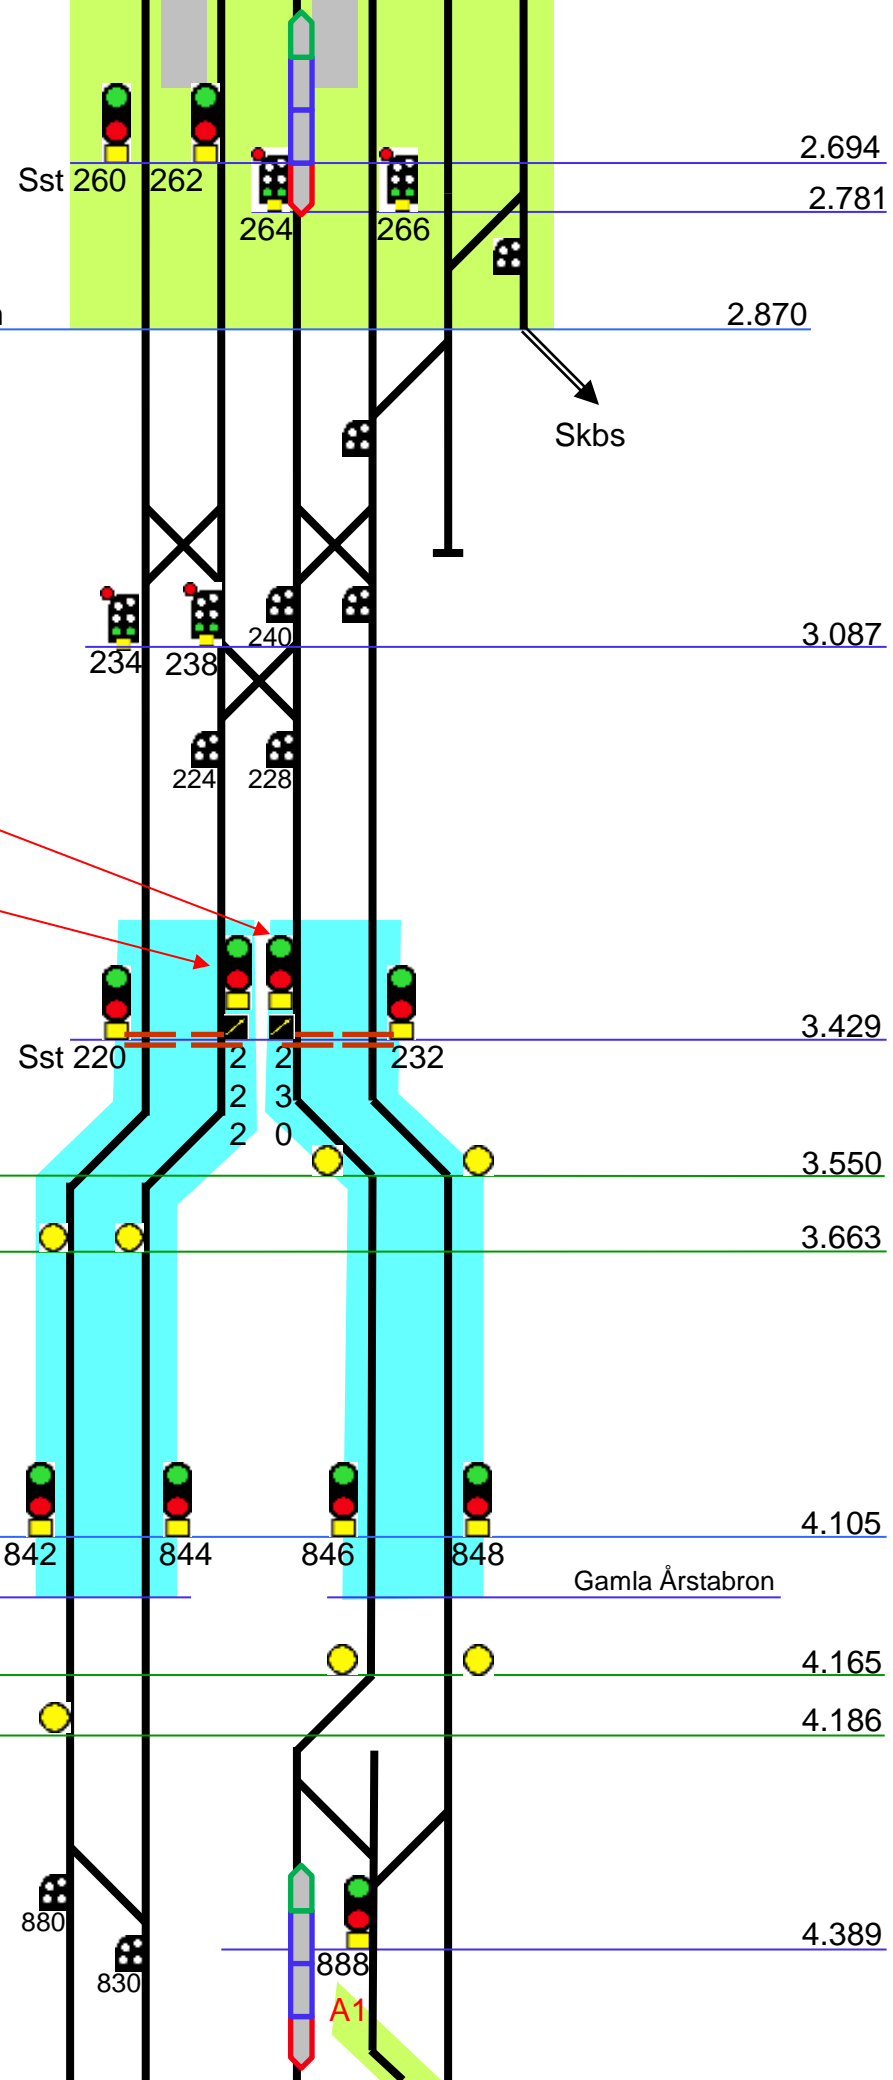

Stockholm S 780m

Gul cirkel mot Sci
Släckt mot Cst

Gul cirkel
mot Sci
Släckt
mot Cst

Årstaberg (Åbe)
Plf-mitt

Liljeholmen

Årsta

Älvsjö (Äs)

55.480 =
8.380

Spår 1 2 3 4 5 6 7 8

100

55.350

Äs 114

44

50

126

92

Högdalen

8.830

84

82

720

40

042

722

(1.819) **Södertälje Syd Övre (Söö)** 37.404
Annonseras Södertälje Syd

5 6 7 8

140 / 180 37.925

Söö 20 28 58 50 38.097

L44 3.375

14 3.242

16 3.250 3.358 Söö 26 56 38.898

130 3.358