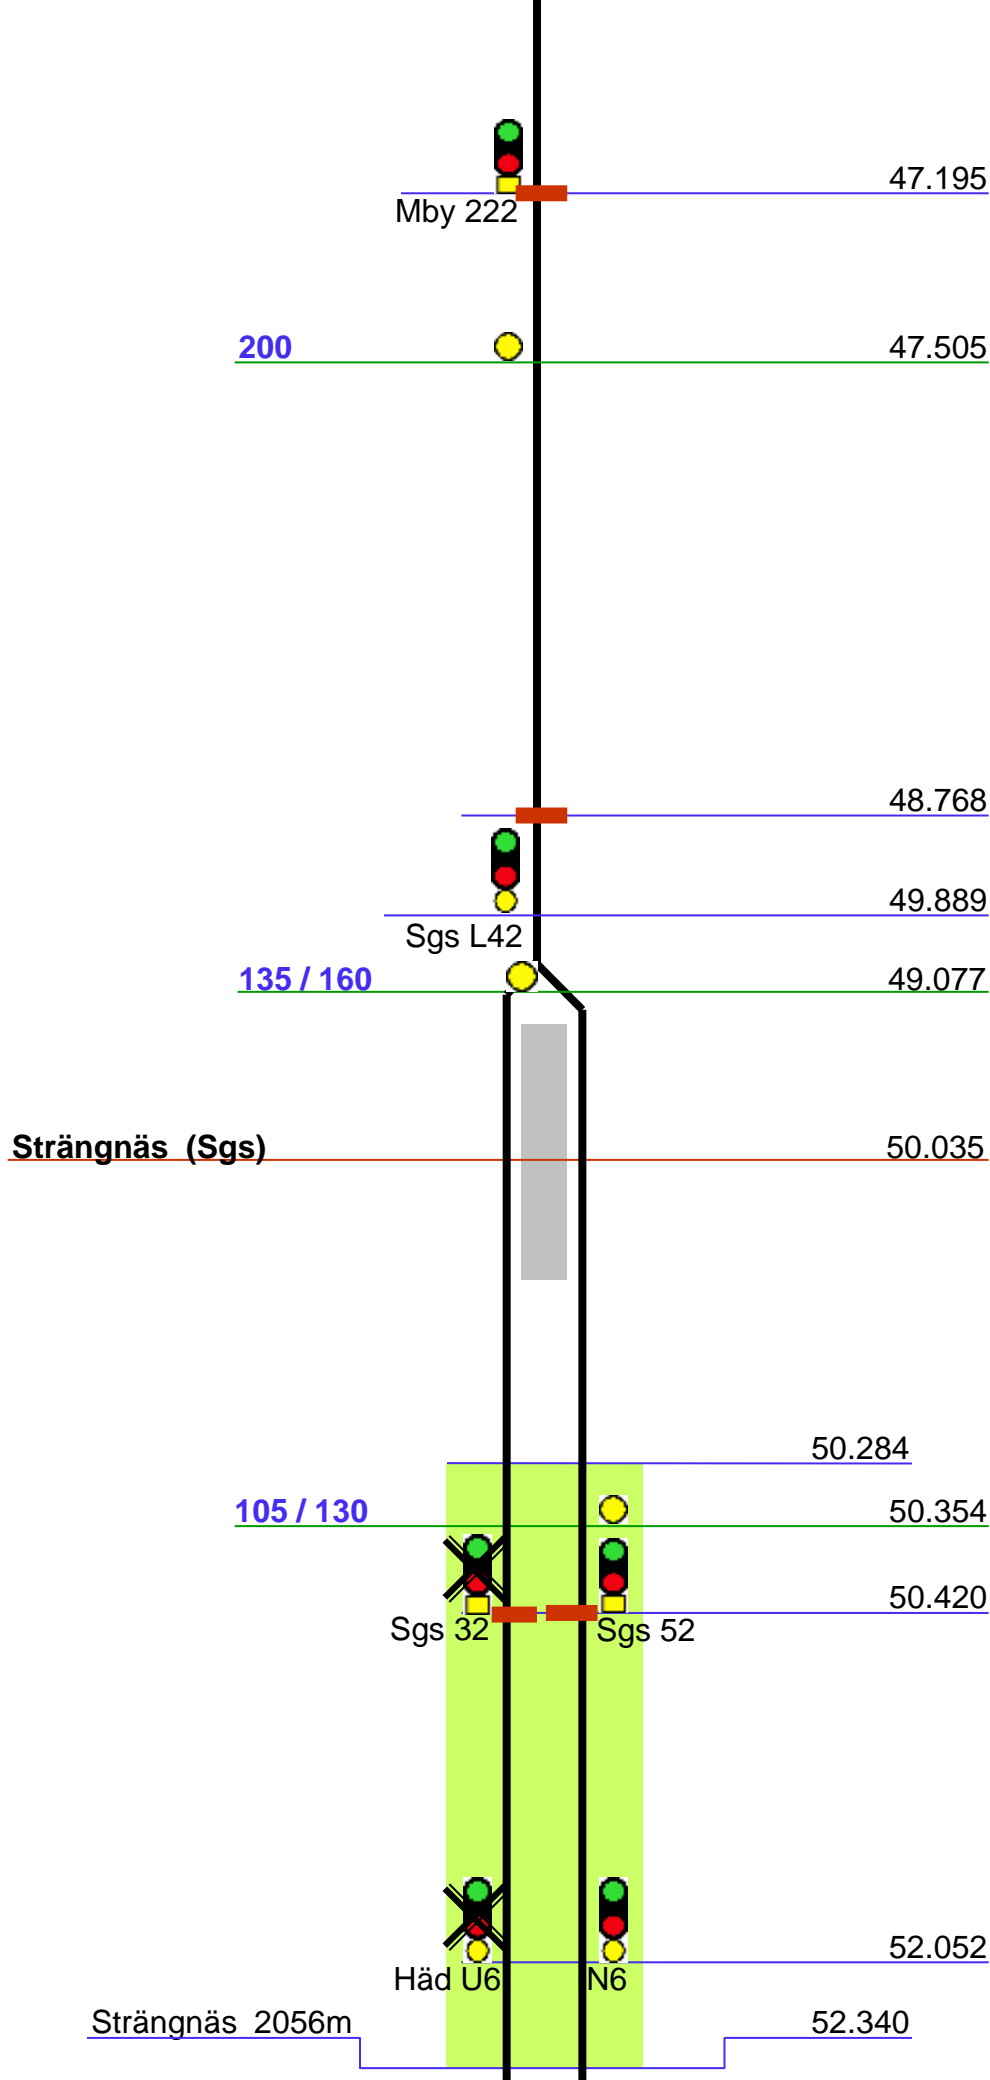

(1.819) **Södertälje Syd Övre (Söö)** 37.404
Annonseras Södertälje Syd

5 6 7 8

140 / 180 37.925

Söö 20 28 58 50 38.097

L44 3.375

14 3.242

16 3.250 3.358 Söö 26 56 38.898

130 3.358

Tveta 93m 3.450 3.543 Kvedesta-tunnel 8A 52m 39.232 39.284

160 3.633 39.357

Stockholms DLO Söö 12 4.061 Kvedesta-tunnel 8B 377m 39.734

Eskilstuna

Längdmättnings-
förändring mot Kör
Valskog (Vsg)

24643 Kårstavägen

232.086

Hovsta (Hsa)

231.912

231.383

Hsa 22 52

24642 Yxstaby

230.386

229.766

Ör U6 N6

228.206

Ör U4 N4

226.677

226.587

Ör U2 N2

130 / 140

226.184