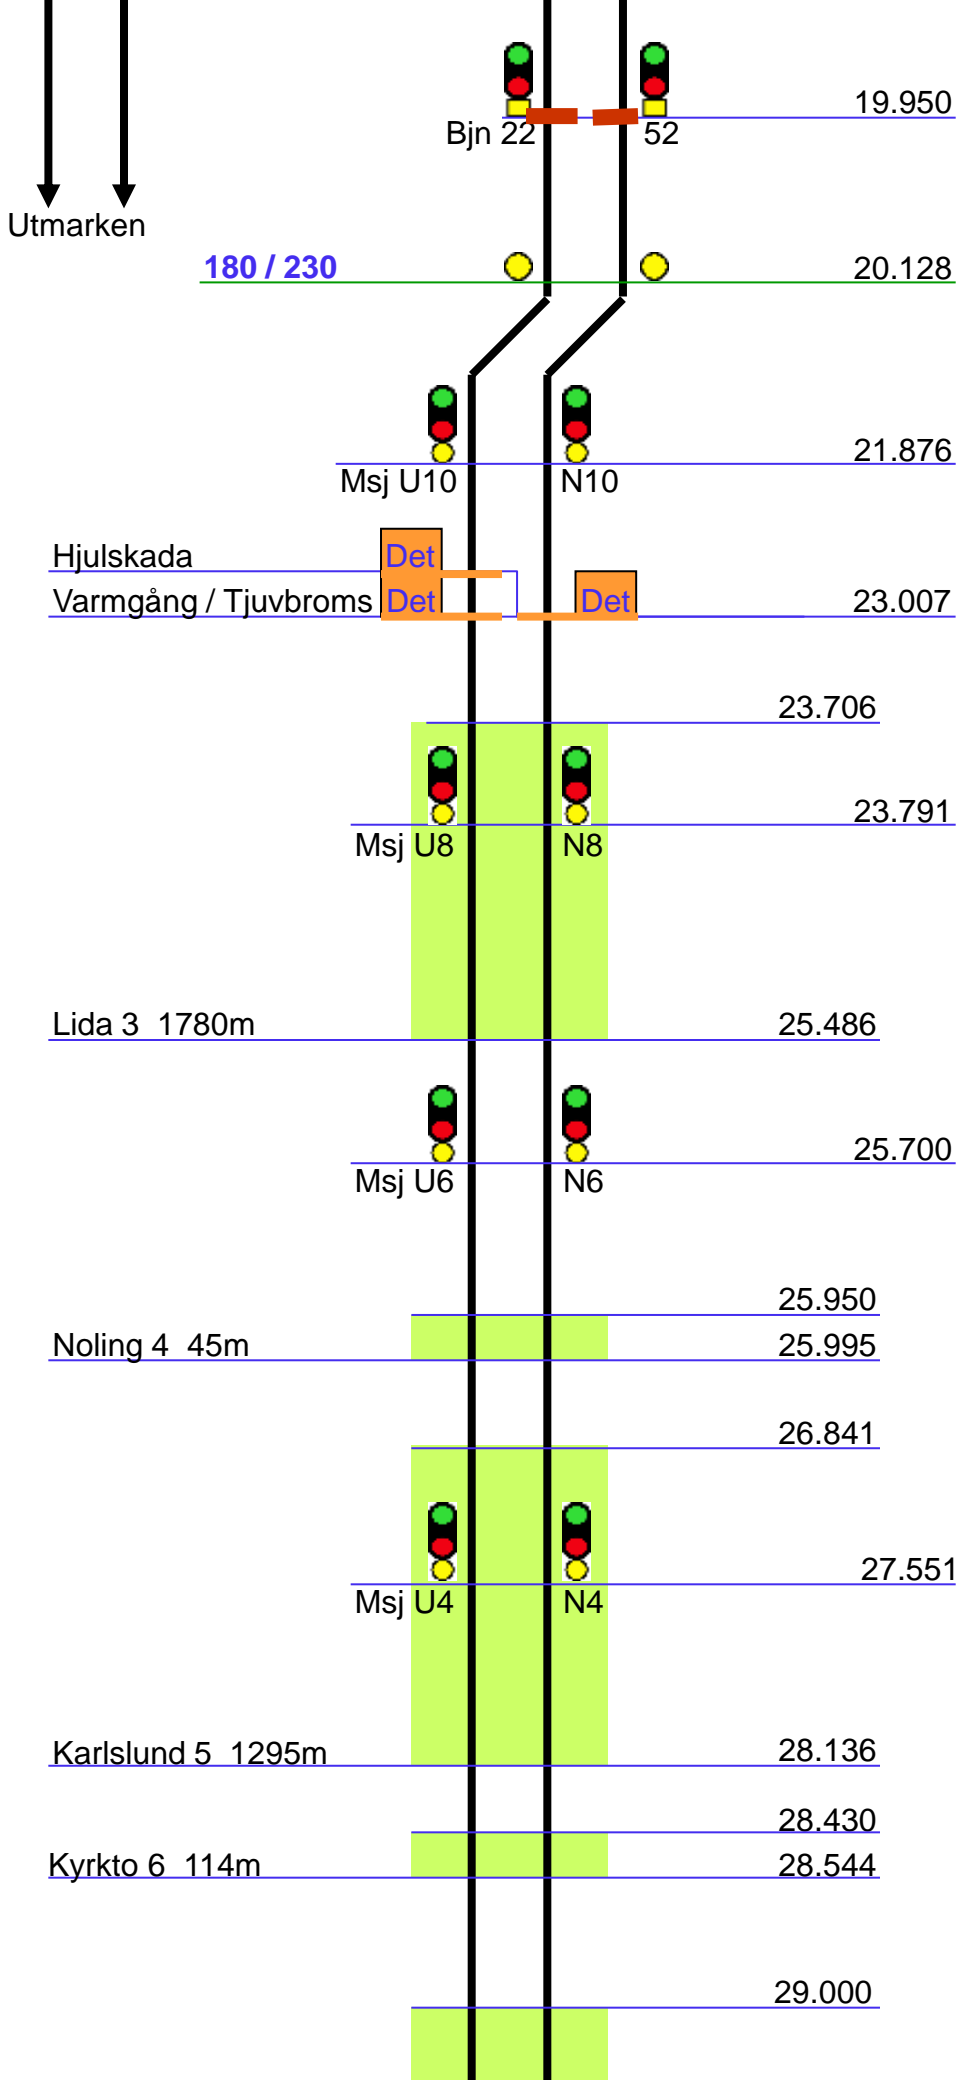

Högdalen

8.830

84

82

720

40

042

722

134

718

26

28

1 2 3 4 5 6 7 8 9

Älvsjöhallen

Mot
Södertälje hamn

Söö 34 32 62 64 37.226

(1.819) **Södertälje Syd Övre (Söö)** 37.404
Annonseras Södertälje Syd

5 6 7 8

140 / 180 37.925

Söö 20 28 58 50 38.097

L44 3.375

14 3.242

16 3.250 3.358 Söö 26 56 38.898

130 3.358

Tveta 93m 3.450 3.543 Kvedesta-tunnel 8A 52m 39.232 39.284

160 3.633 39.357

Stockholms DLO Söö 12 4.061 Kvedesta-tunnel 8B 377m 39.734

Eskilstuna

Längdmättnings-
förändring mot Kör
Valskog (Vsg)

24643 Kårstavägen