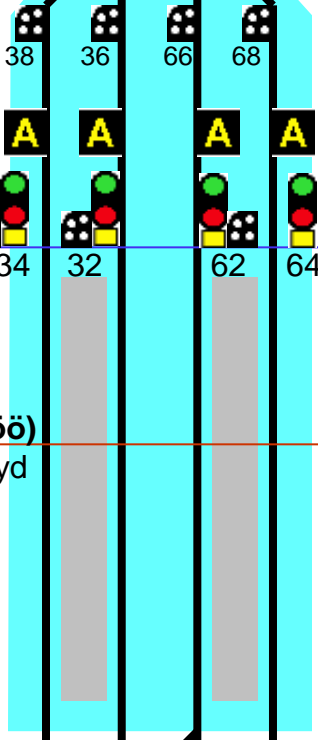

134

718

26

28

1 2 3 4 5 6 7 8 9

Älvsjöhallen

Mot
Södertälje hamn

Söö 34 32 62 64 37.226

(1.819) **Södertälje Syd Övre (Söö)** 37.404
Annonseras Södertälje Syd

5 6 7 8

140 / 180 37.925

Söö 20 28 58 50 38.097

L44 3.375

14 3.242

16 3.250 3.358 Söö 26 56 38.898

130 3.358