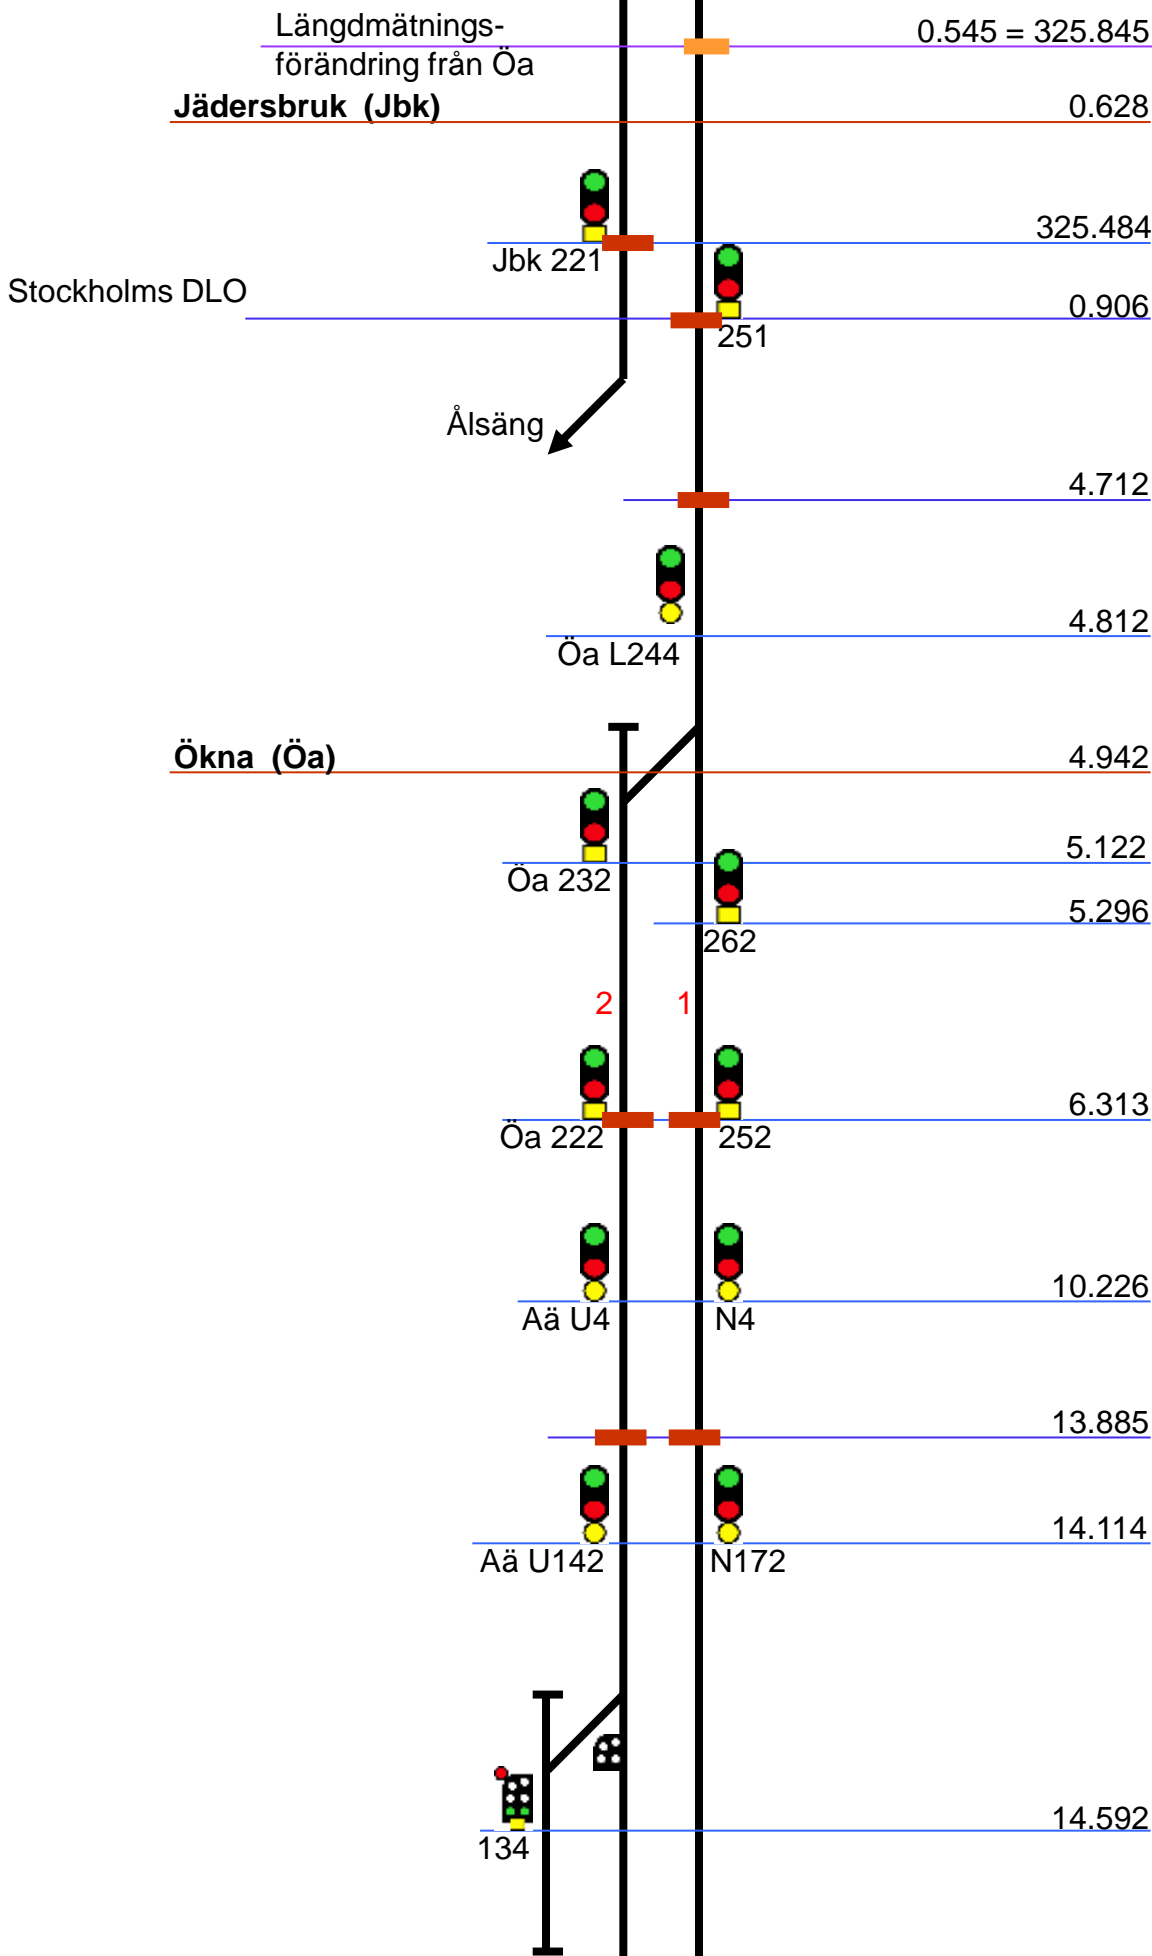

(1.819) **Södertälje Syd Övre (Söö)** 37.404
Annonseras Södertälje Syd

5 6 7 8

140 / 180 37.925

Söö 20 28 58 50 38.097

L44 3.375

14 3.242

16 3.250 3.358 Söö 26 56 38.898

130 3.358

Tveta 93m 3.450 3.543 Kvedesta-tunnel 8A 52m 39.232 39.284

160 3.633 39.357

Stockholms DLO Söö 12 4.061 Kvedesta-tunnel 8B 377m 39.734

Eskilstuna

Längdmättnings-
förändring mot Kör
Valskog (Vsg)

24643 Kårstavägen

232.086

Hovsta (Hsa)

231.912

231.383

Hsa 22 52

24642 Yxstaby

230.386

229.766