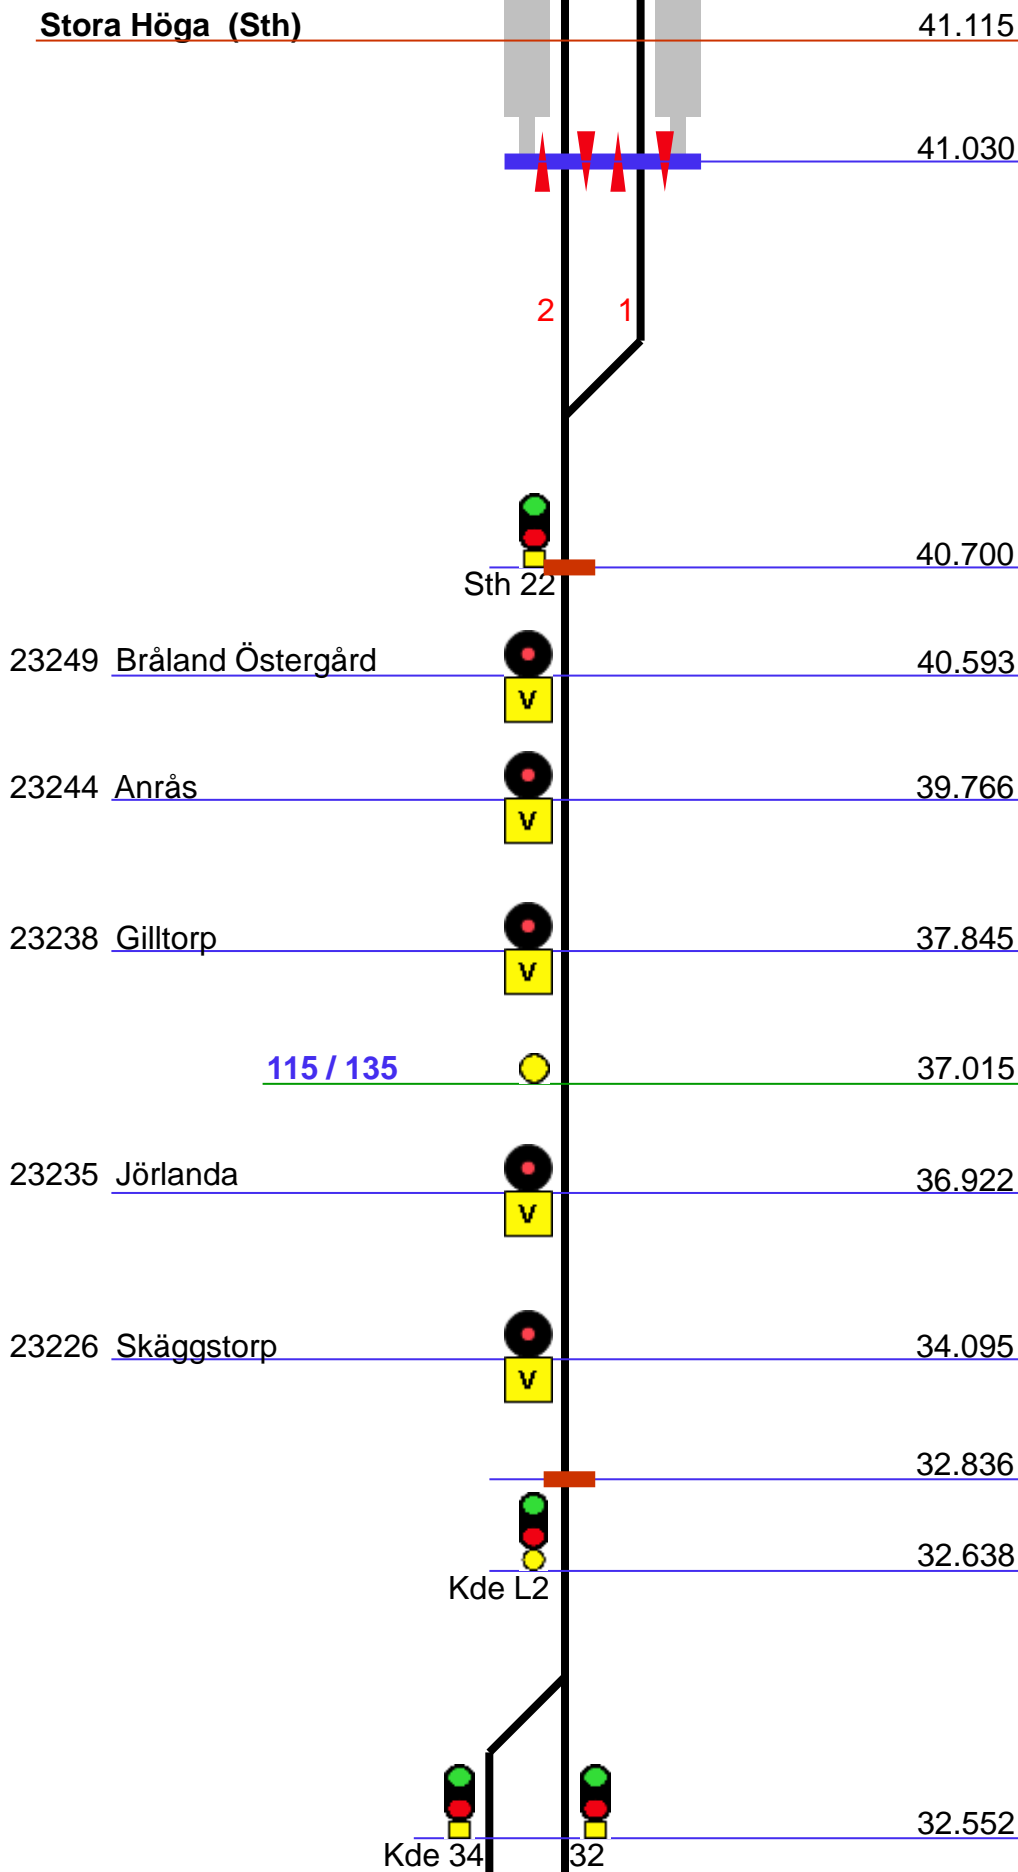

23273 Doterödsvägen

47.274

46.831

Snu 22

23127 Finlandsvägen 8.137

G L12 7.067

23124 Stora Arödsgatan 6.739

130 / 140 6.025