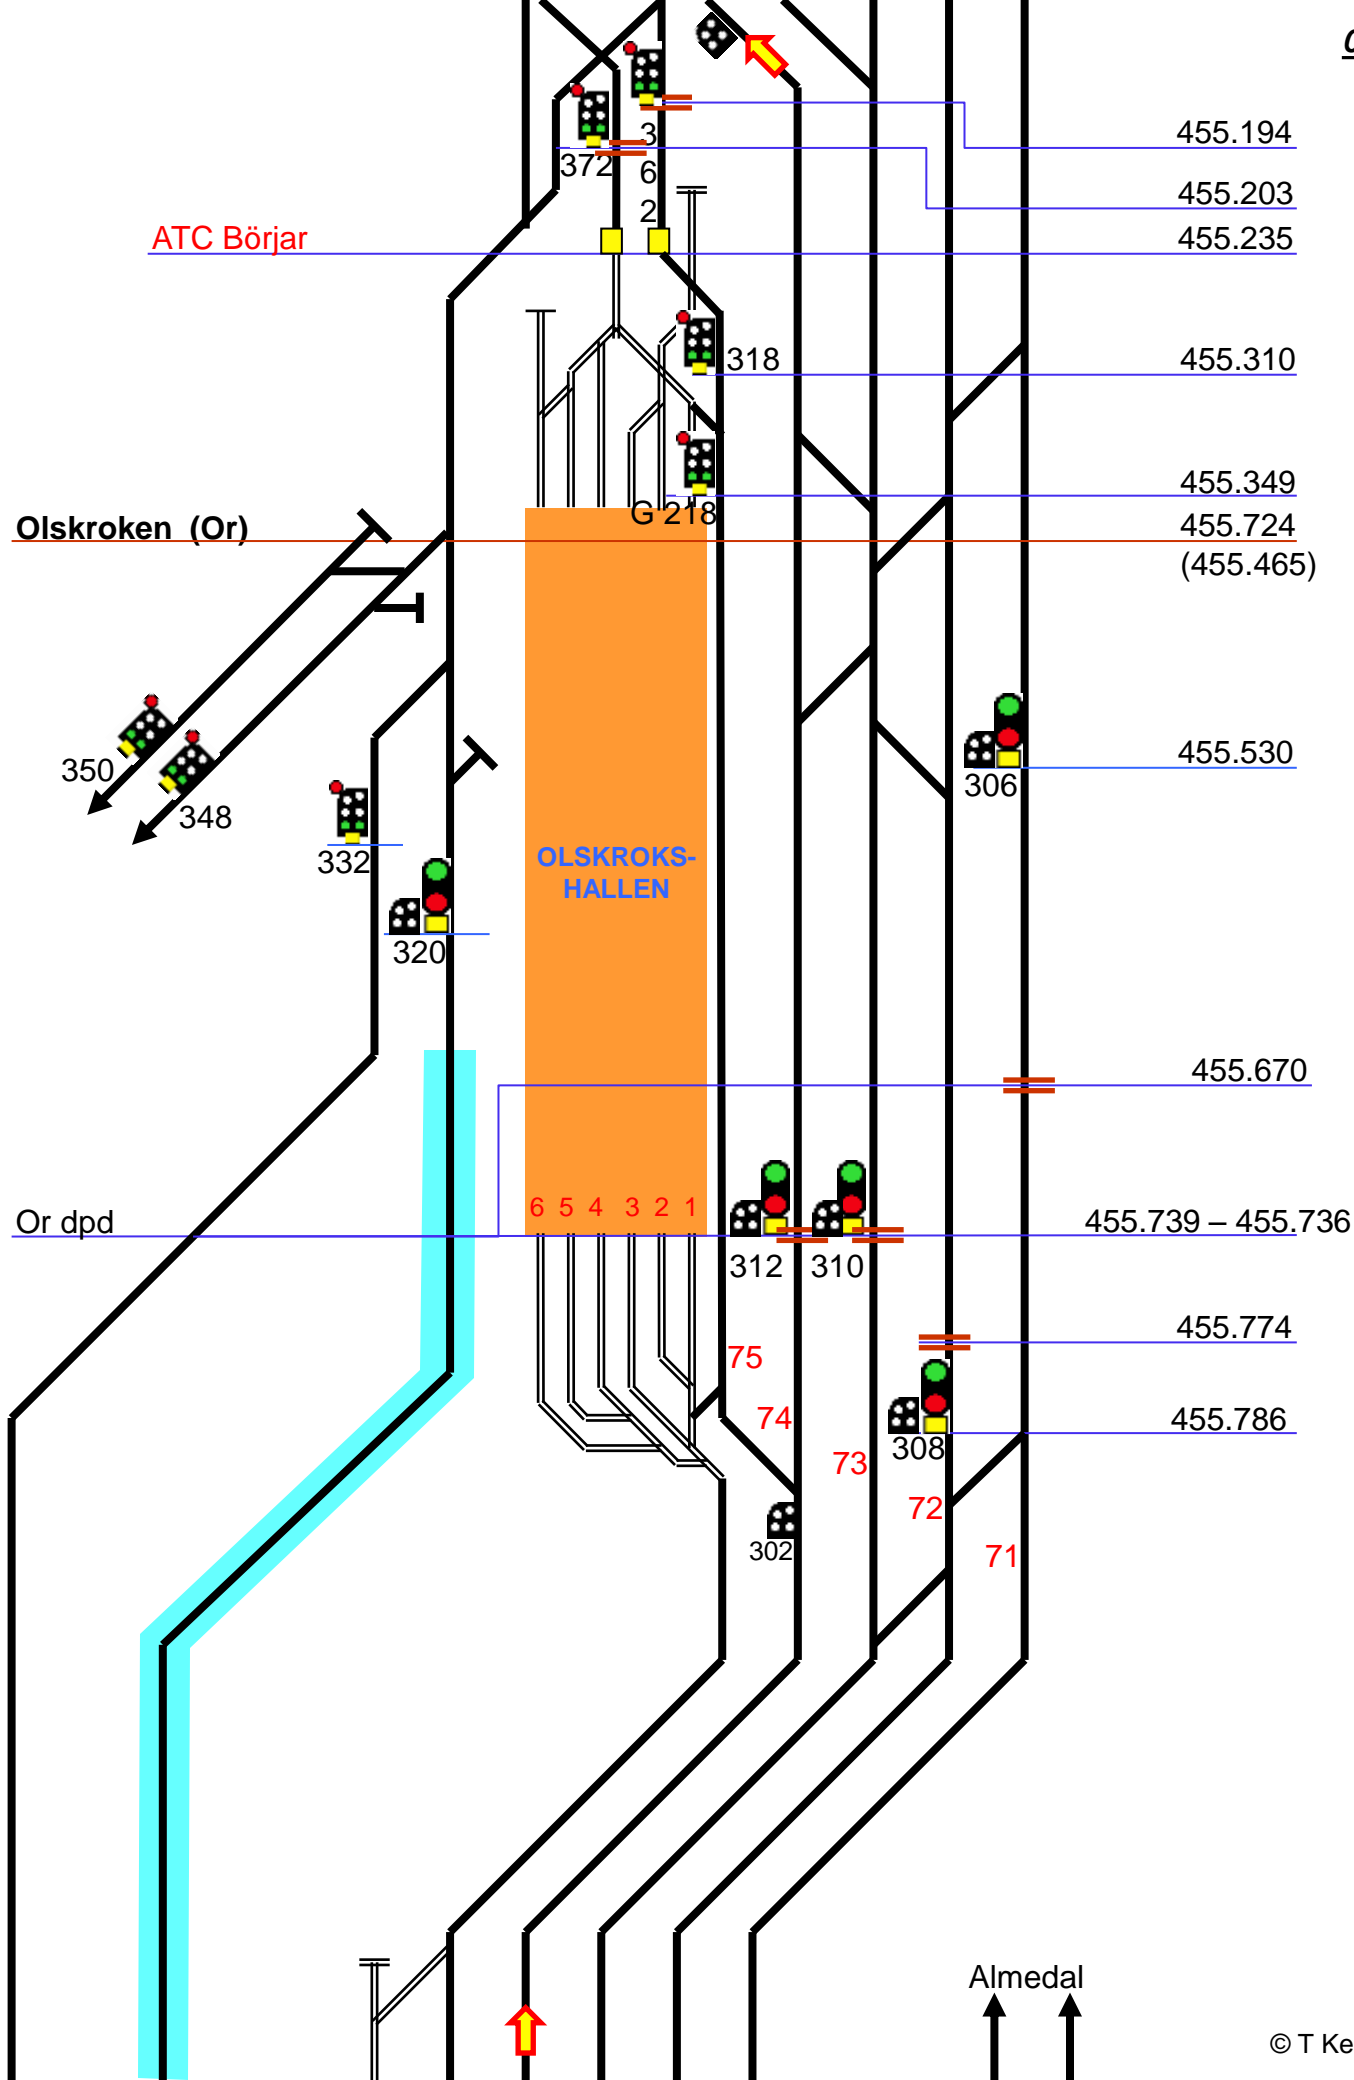

3.457

Göta älv

3.389

3.386

3.203

Längdmättningsförändring

455.501 = 0.878

105