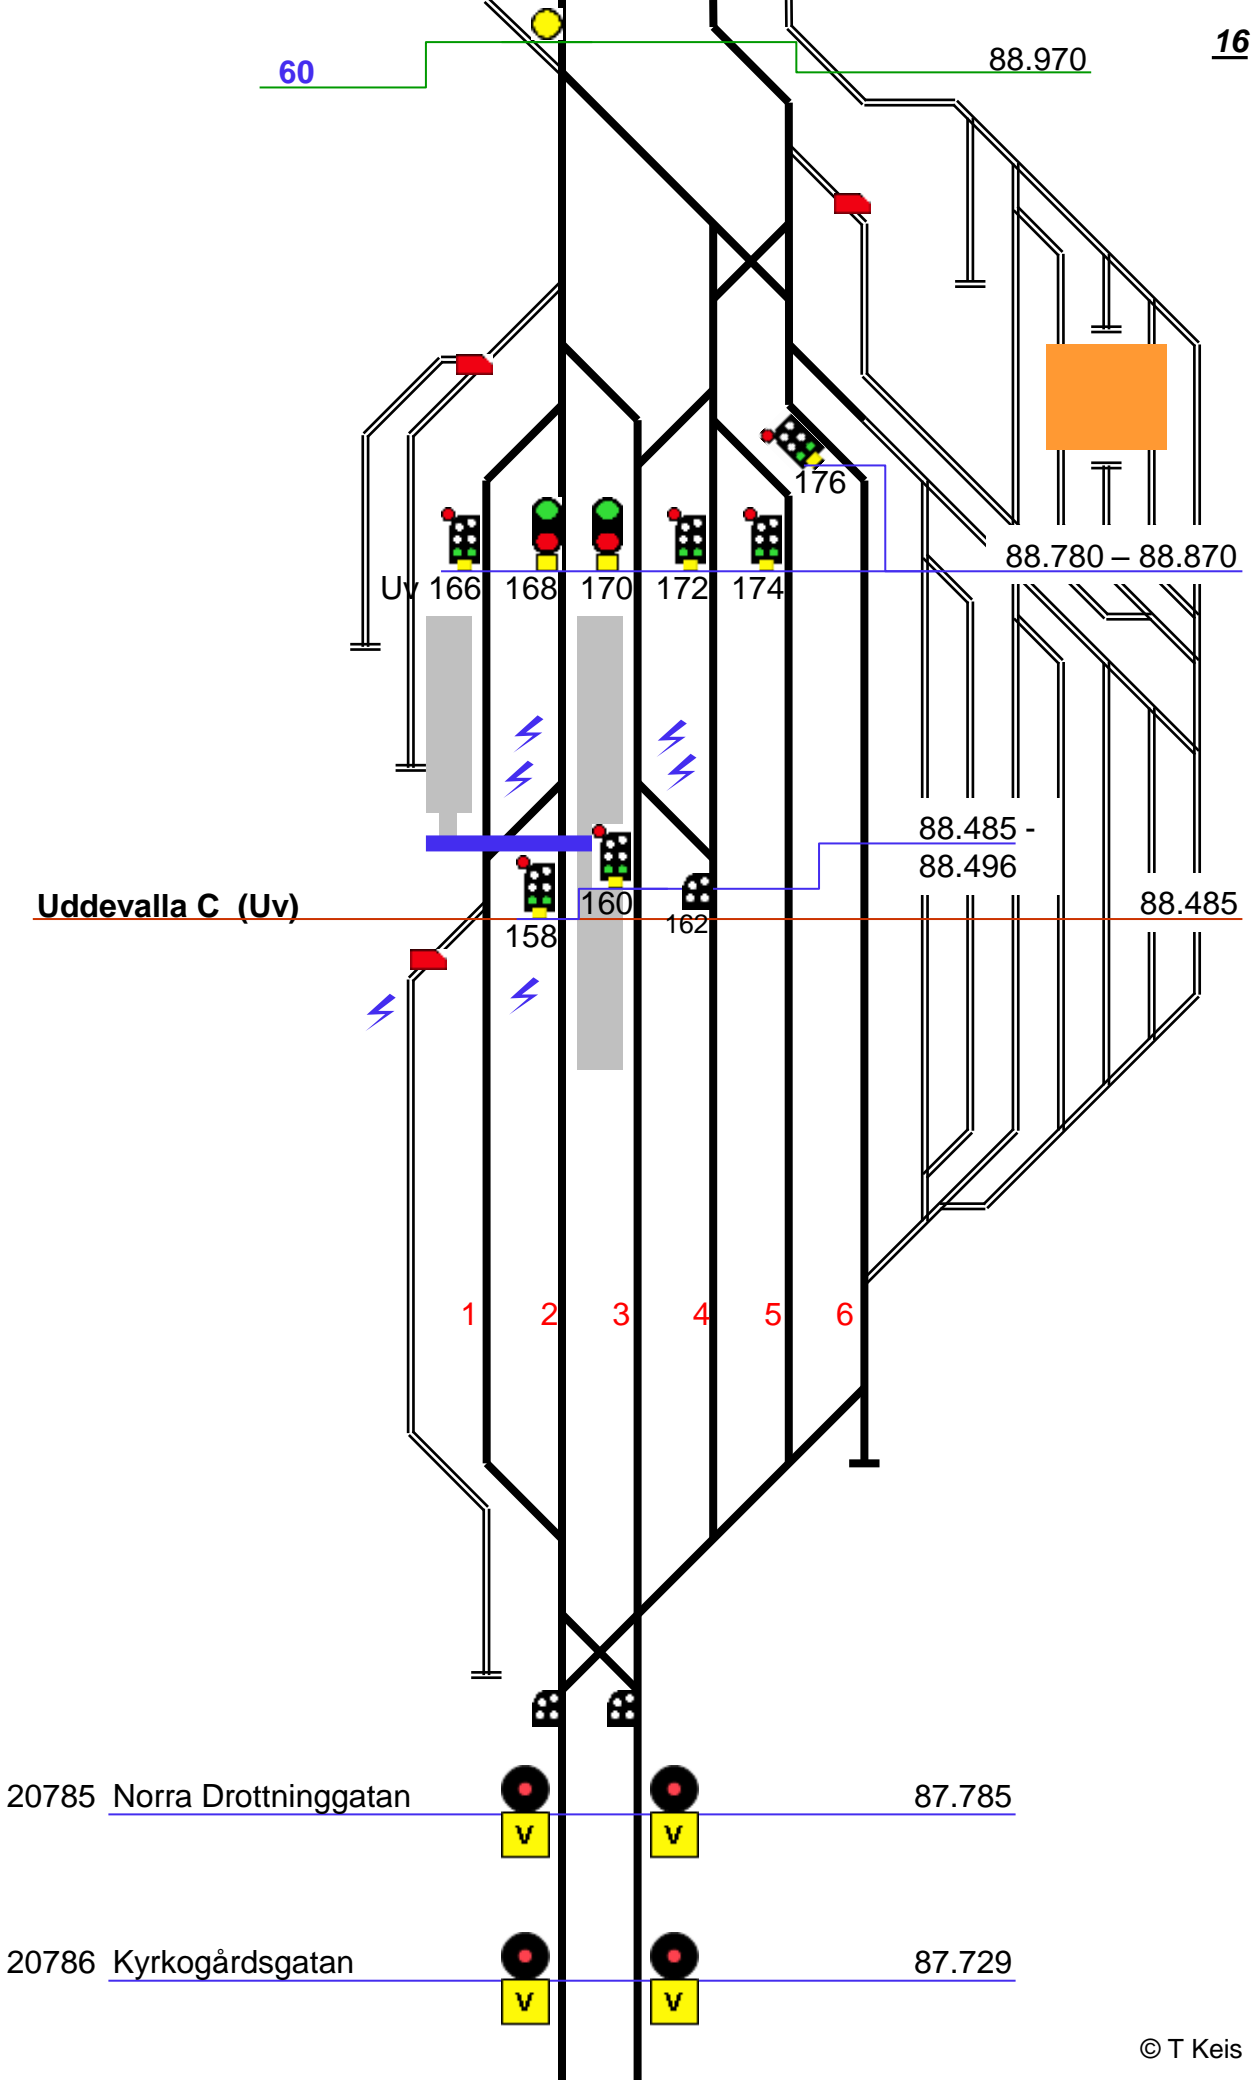

Uddevalla C (Uv)

20785 Norra Drottninggatan 87.785

20786 Kyrkogårdsgatan 87.729