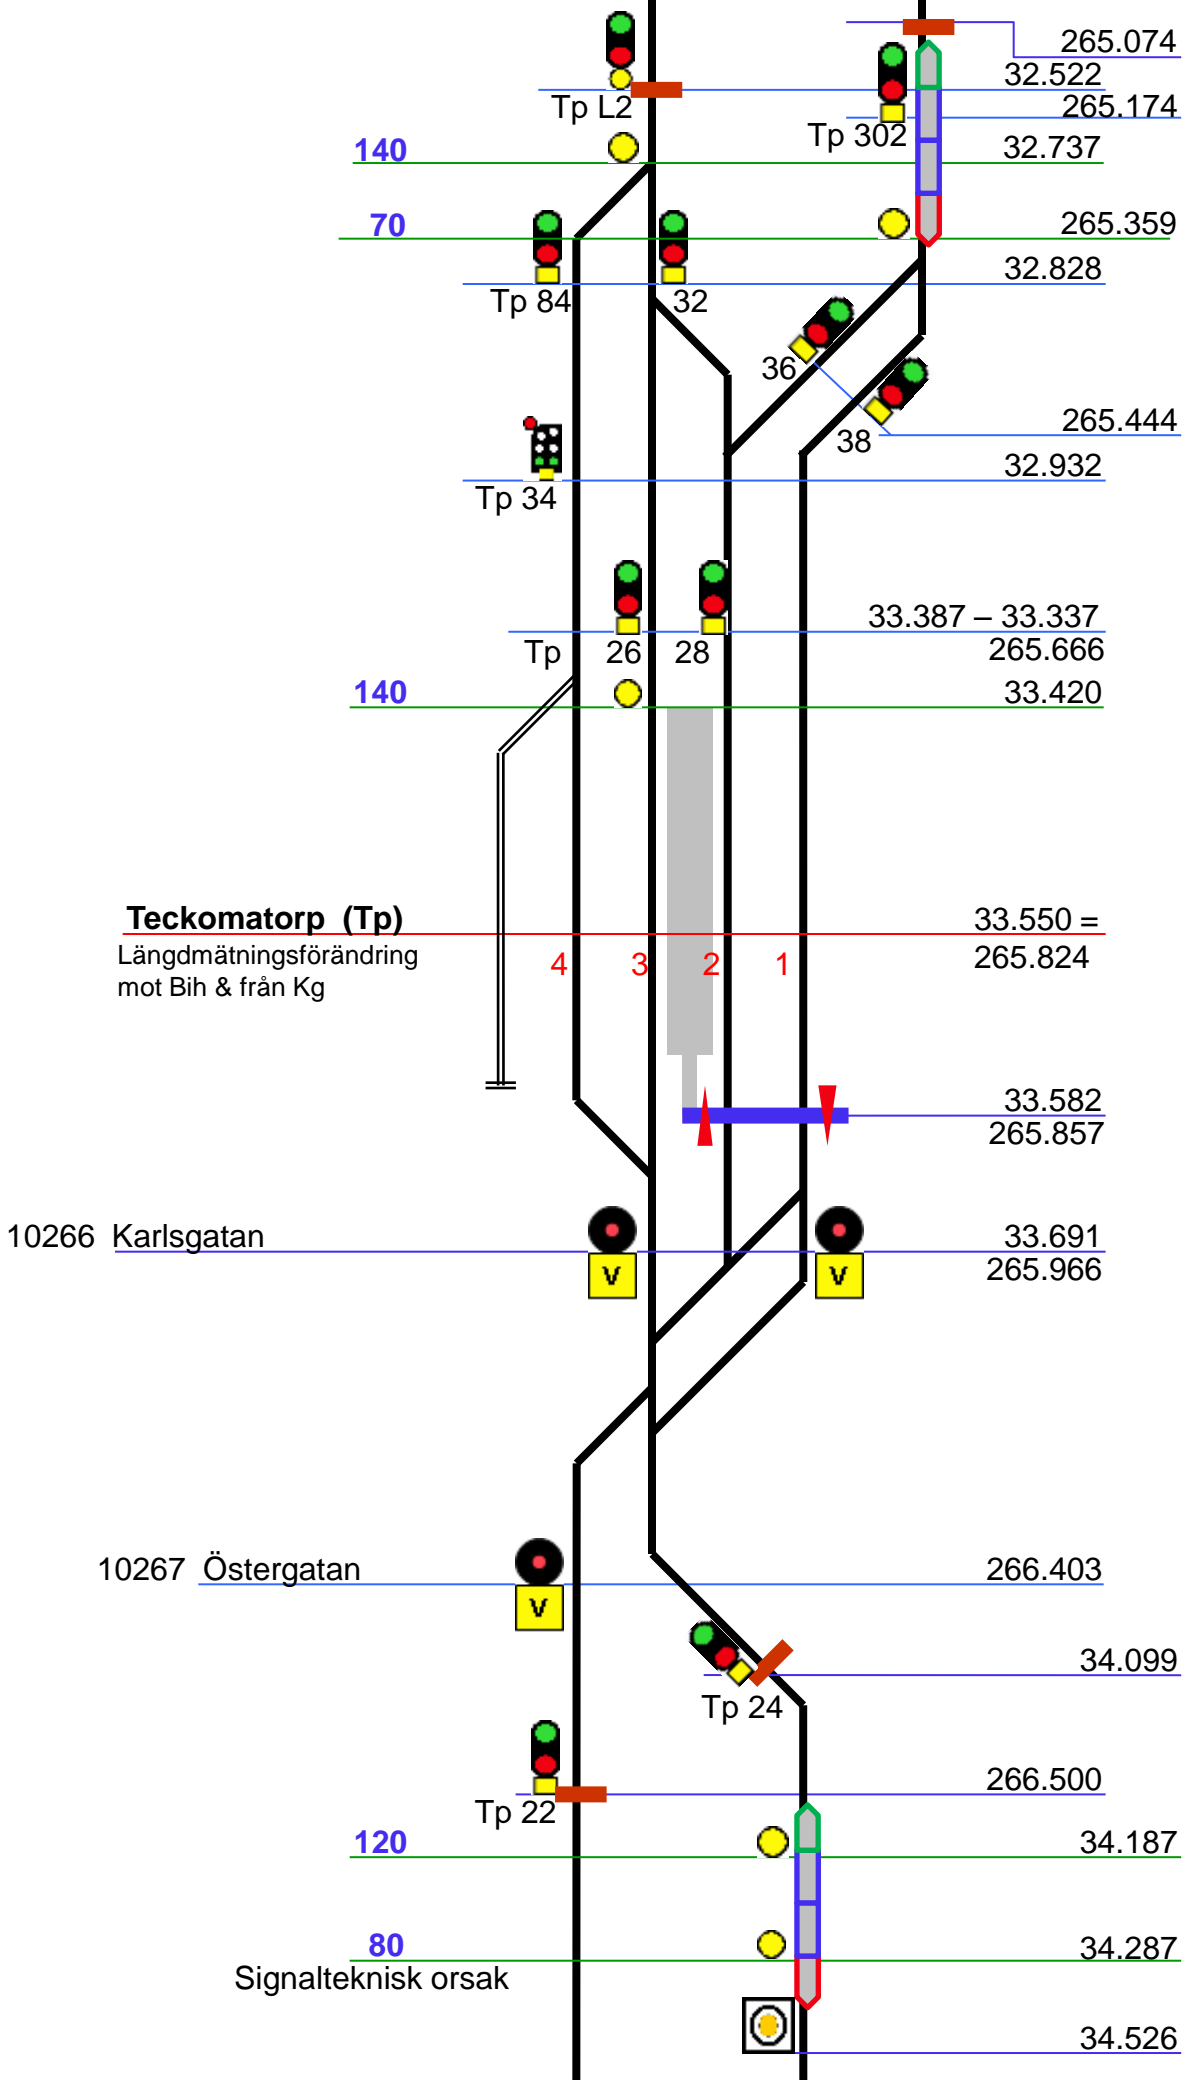

Åstorp (Åp)

Längdmättningsförändring
mot Kåb
& från Hlp & Bjuv

53.143 = 231.047
0.000 = 53.143

Teckomatorp (Tp)
 Längdmättningsförändring
 mot Bih & från Kg

10266 Karlsgatan

10267 Östergatan

80
 Signalteknisk orsak

11058 Skrävlinge K:a 35.548

Kävlinge

11061 Teckomotorpsvägen 37.035

11063 Kvarngatan 37.769

11064 Järnvägsgatan 37.942

Marieholm (Mar) hp 38.200

11066 Bruksgatan 38.483

11067 Sibbarp Östergatan 39.179

11068 Reslövs bvstuga 624 39.860

11074 Trollenäs västra 42.566

11075 Trollenäs östra 43.493

11080 Östra Asmundtorp Trollenäsvägen 45.686

Stehag

47.186