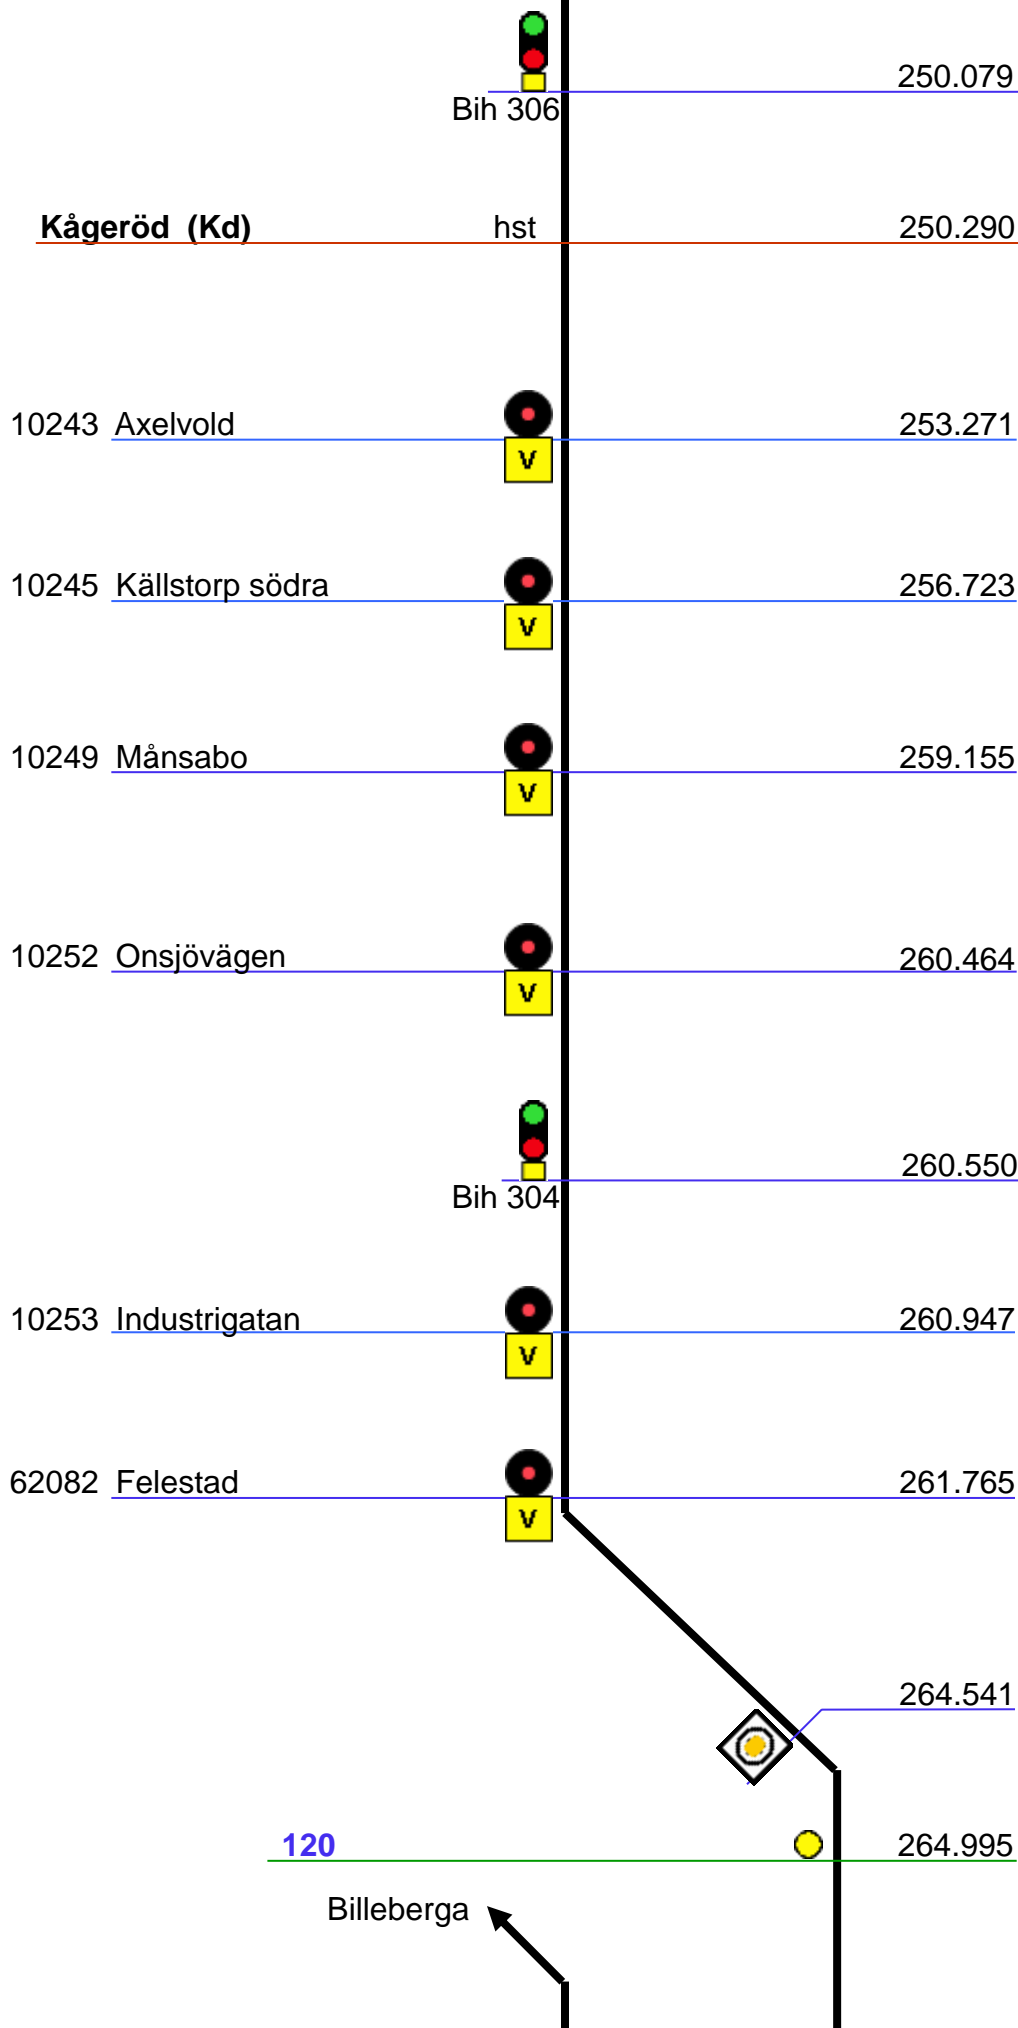

Åstorp (Åp)

Längdmättningsförändring
mot Kåb
& från Hlp & Bjuv

53.143 = 231.047
0.000 = 53.143

Teckomatorp (Tp)
 Längdmättningsförändring
 mot Bih & från Kg

10266 Karlsgatan

10267 Östergatan

80
 Signalteknisk orsak

11058 Skrävlinge K:a 35.548

Kävlinge

11061 Teckomotorpsvägen 37.035

11063 Kvarngatan 37.769

11064 Järnvägsgatan 37.942

Marieholm (Mar) hp 38.200

11066 Bruksgatan 38.483

11067 Sibbarp Östergatan 39.179

11068 Reslövs bvstuga 624 39.860

11074 Trollenäs västra 42.566

11075 Trollenäs östra 43.493

11080 Östra Asmundtorp Trollenäsvägen 45.686

Stehag

47.186