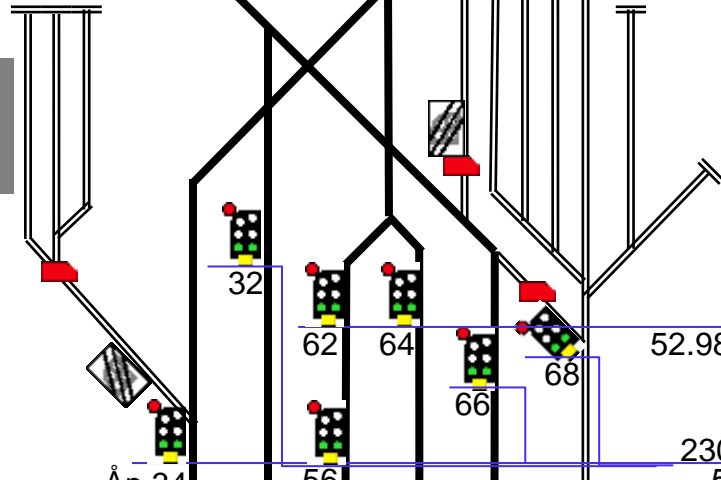

52.551

L72

230.391

130

52.617

230.580

Åp L42

10602 Östergatan

52.653

32

230.943

52.986 – 52.978

62

64

66

68

230.986 – 231.043

Åp 34

56

53.136 – 53.033

230.995

53.093

Åstorp (Åp)

Längdmättningsförändring
mot Kåb
& från Hlp & Bjuv