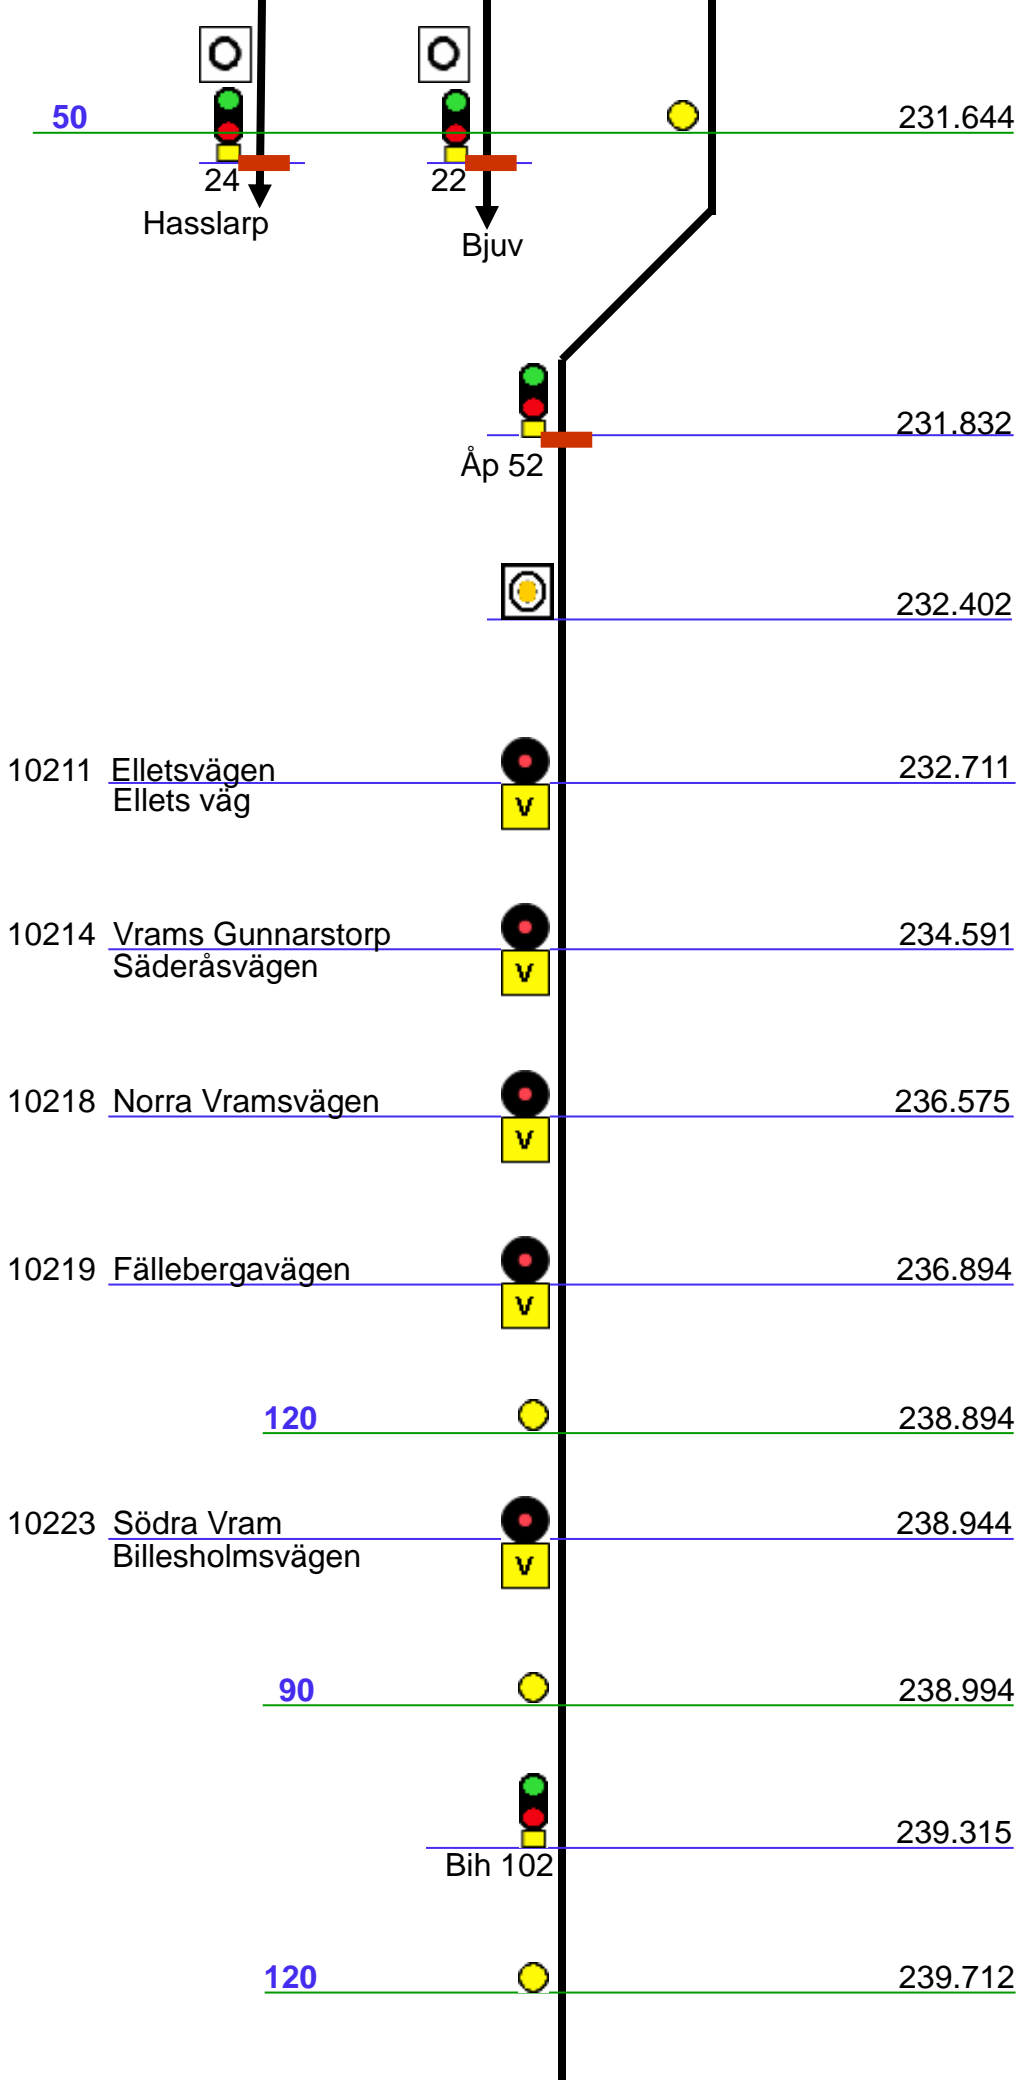

Åstorp (Åp)

Längdmättningsförändring
mot Kåb
& från Hlp & Bjuv

53.143 = 231.047
0.000 = 53.143

Teckomatorp (Tp)
 Längdmättningsförändring
 mot Bih & från Kg

10266 Karlsgatan

10267 Östergatan

80
 Signalteknisk orsak

11058 Skrävlinge K:a 35.548

Kävlinge

11061 Teckomotorpsvägen 37.035

11063 Kvarngatan 37.769

11064 Järnvägsgatan 37.942

Marieholm (Mar) hp 38.200

11066 Bruksgatan 38.483

11067 Sibbarp Östergatan 39.179

11068 Reslövs bvstuga 624 39.860

11074 Trollenäs västra 42.566

11075 Trollenäs östra 43.493

11080 Östra Asmundtorp Trollenäsvägen 45.686

Stehag

47.186