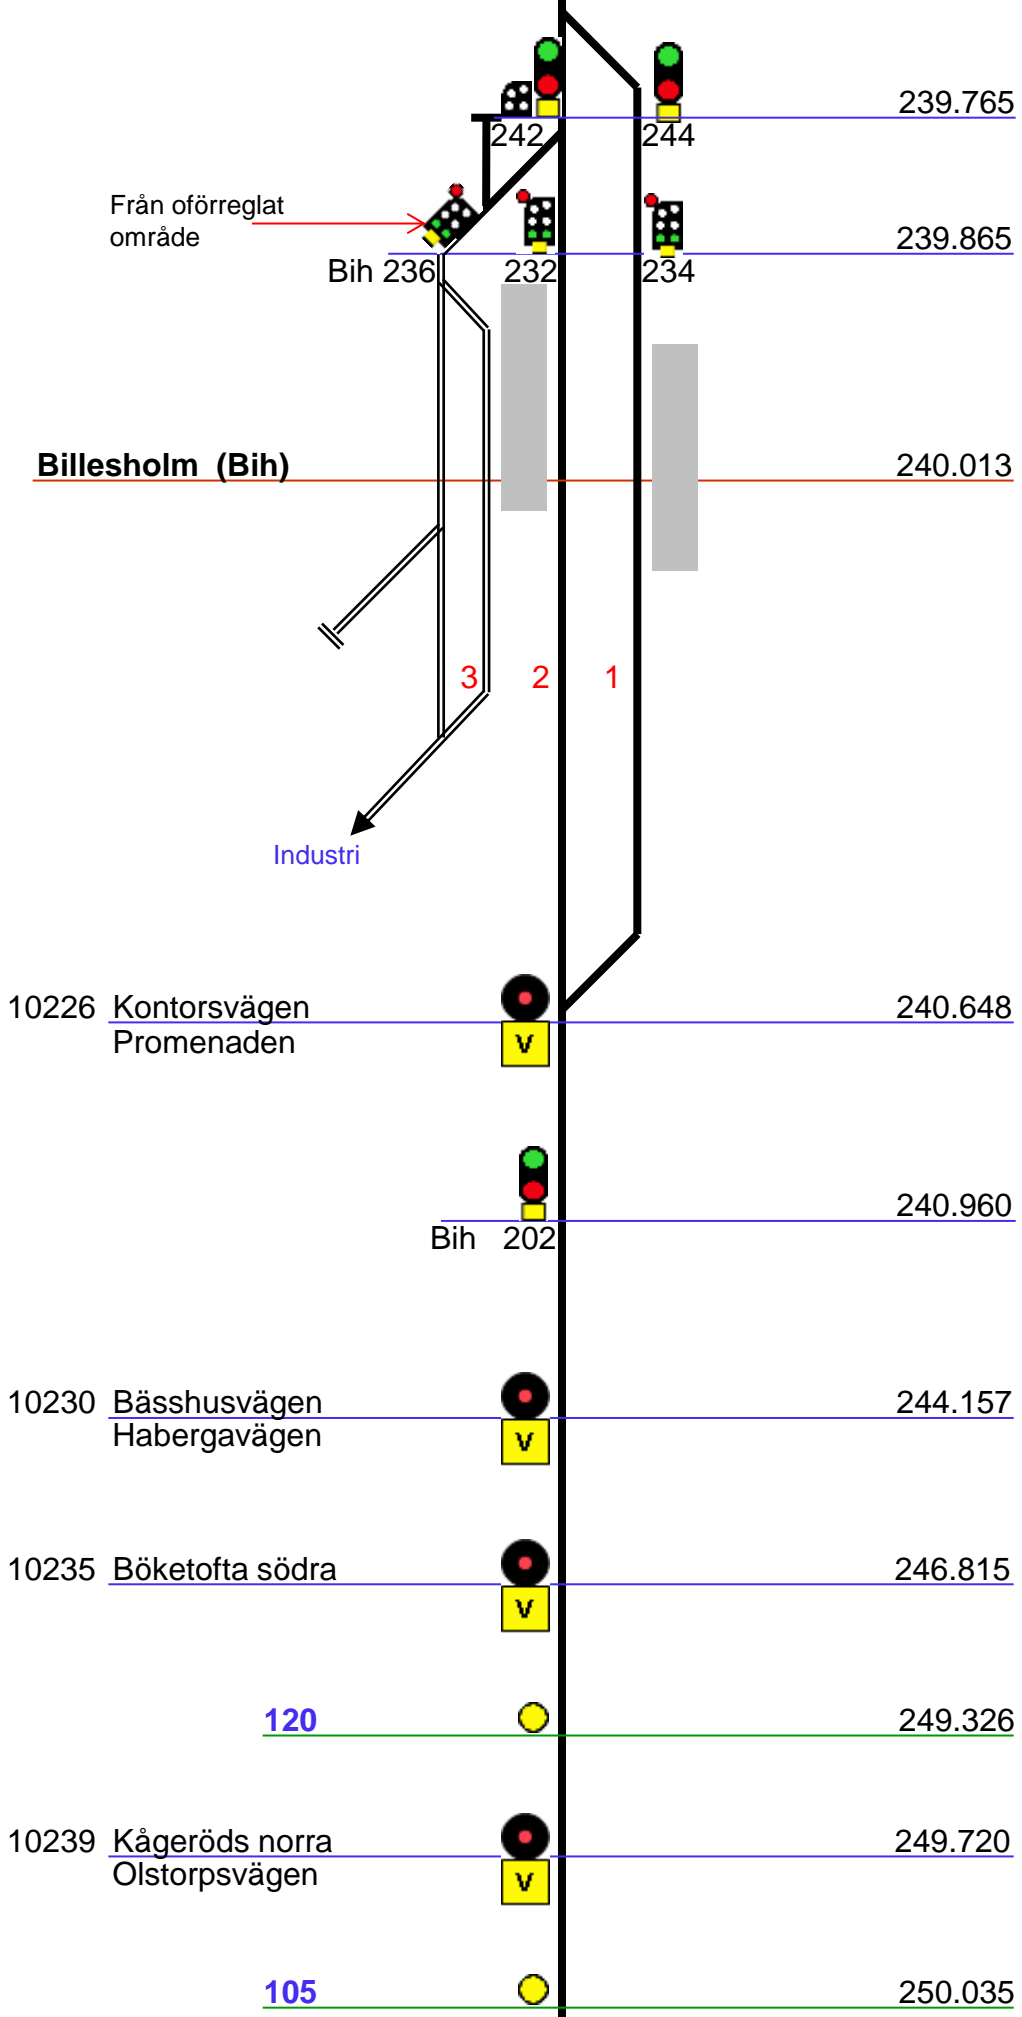

Åstorp (Åp)

Längdmättningsförändring
mot Kåb
& från Hlp & Bjuv

53.143 = 231.047
0.000 = 53.143

Teckomatorp (Tp)
 Längdmättningsförändring
 mot Bih & från Kg

10266 Karlsgatan

10267 Östergatan

80
 Signalteknisk orsak

11058 Skrävlinge K:a 35.548

Kävlinge

11061 Teckomotorpsvägen 37.035

11063 Kvarngatan 37.769

11064 Järnvägsgatan 37.942

Marieholm (Mar) hp 38.200

11066 Bruksgatan 38.483

11067 Sibbarp Östergatan 39.179

11068 Reslövs bvstuga 624 39.860

11074 Trollenäs västra 42.566

11075 Trollenäs östra 43.493

11080 Östra Asmundtorp Trollenäsvägen 45.686

Stehag

47.186