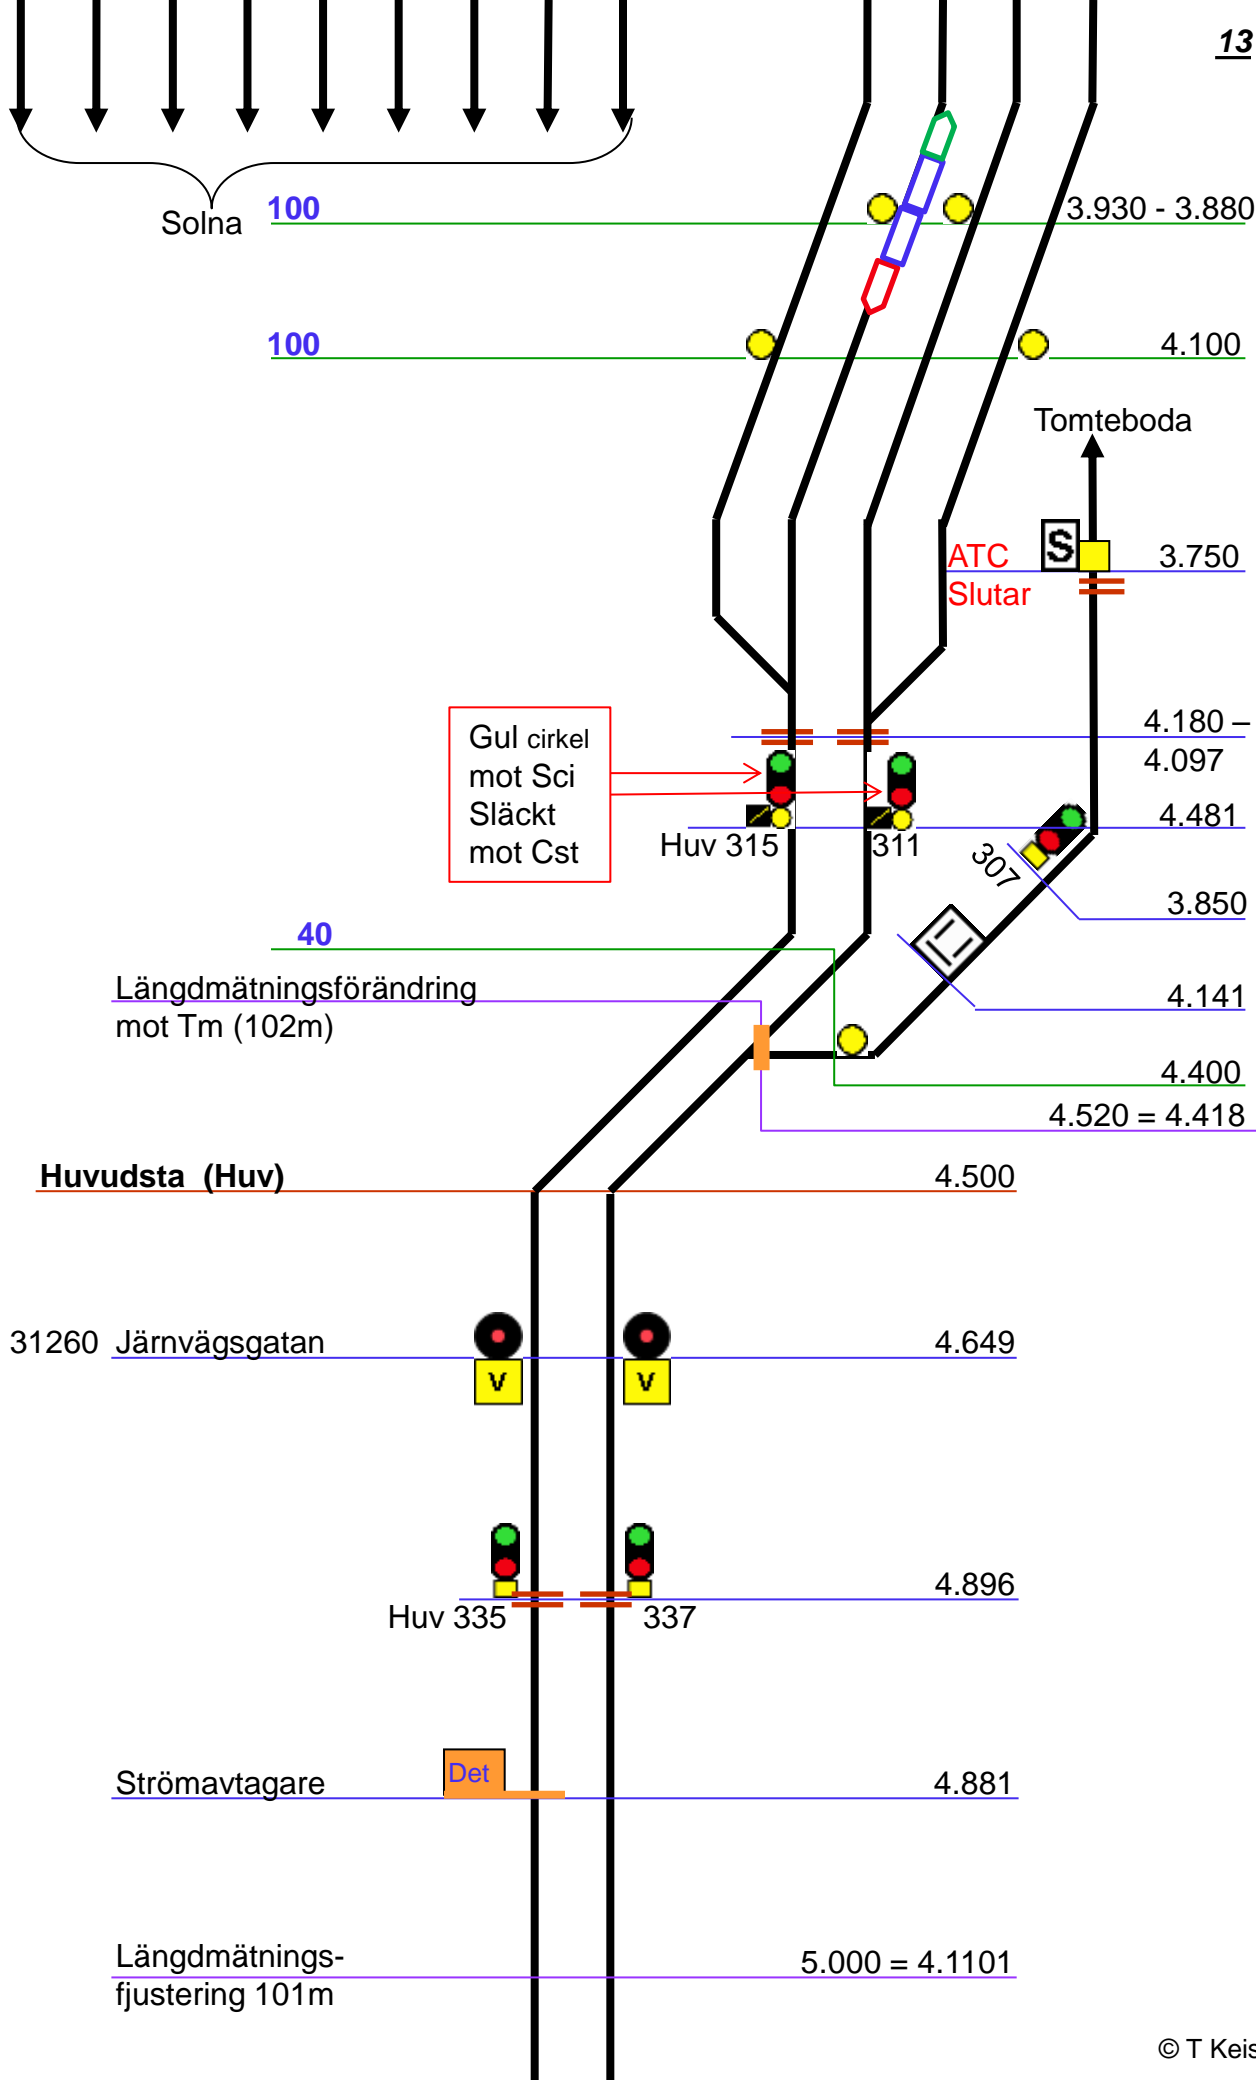

3.732

3.880

3.901

3.980

4.040

4.045

Bro (Bro)

36.387

39.146

39.273

Längdmätningförkortning 154m

40.000 = 39.846

Toresta (Tot)

40.688

42.361

Håbo 411 m