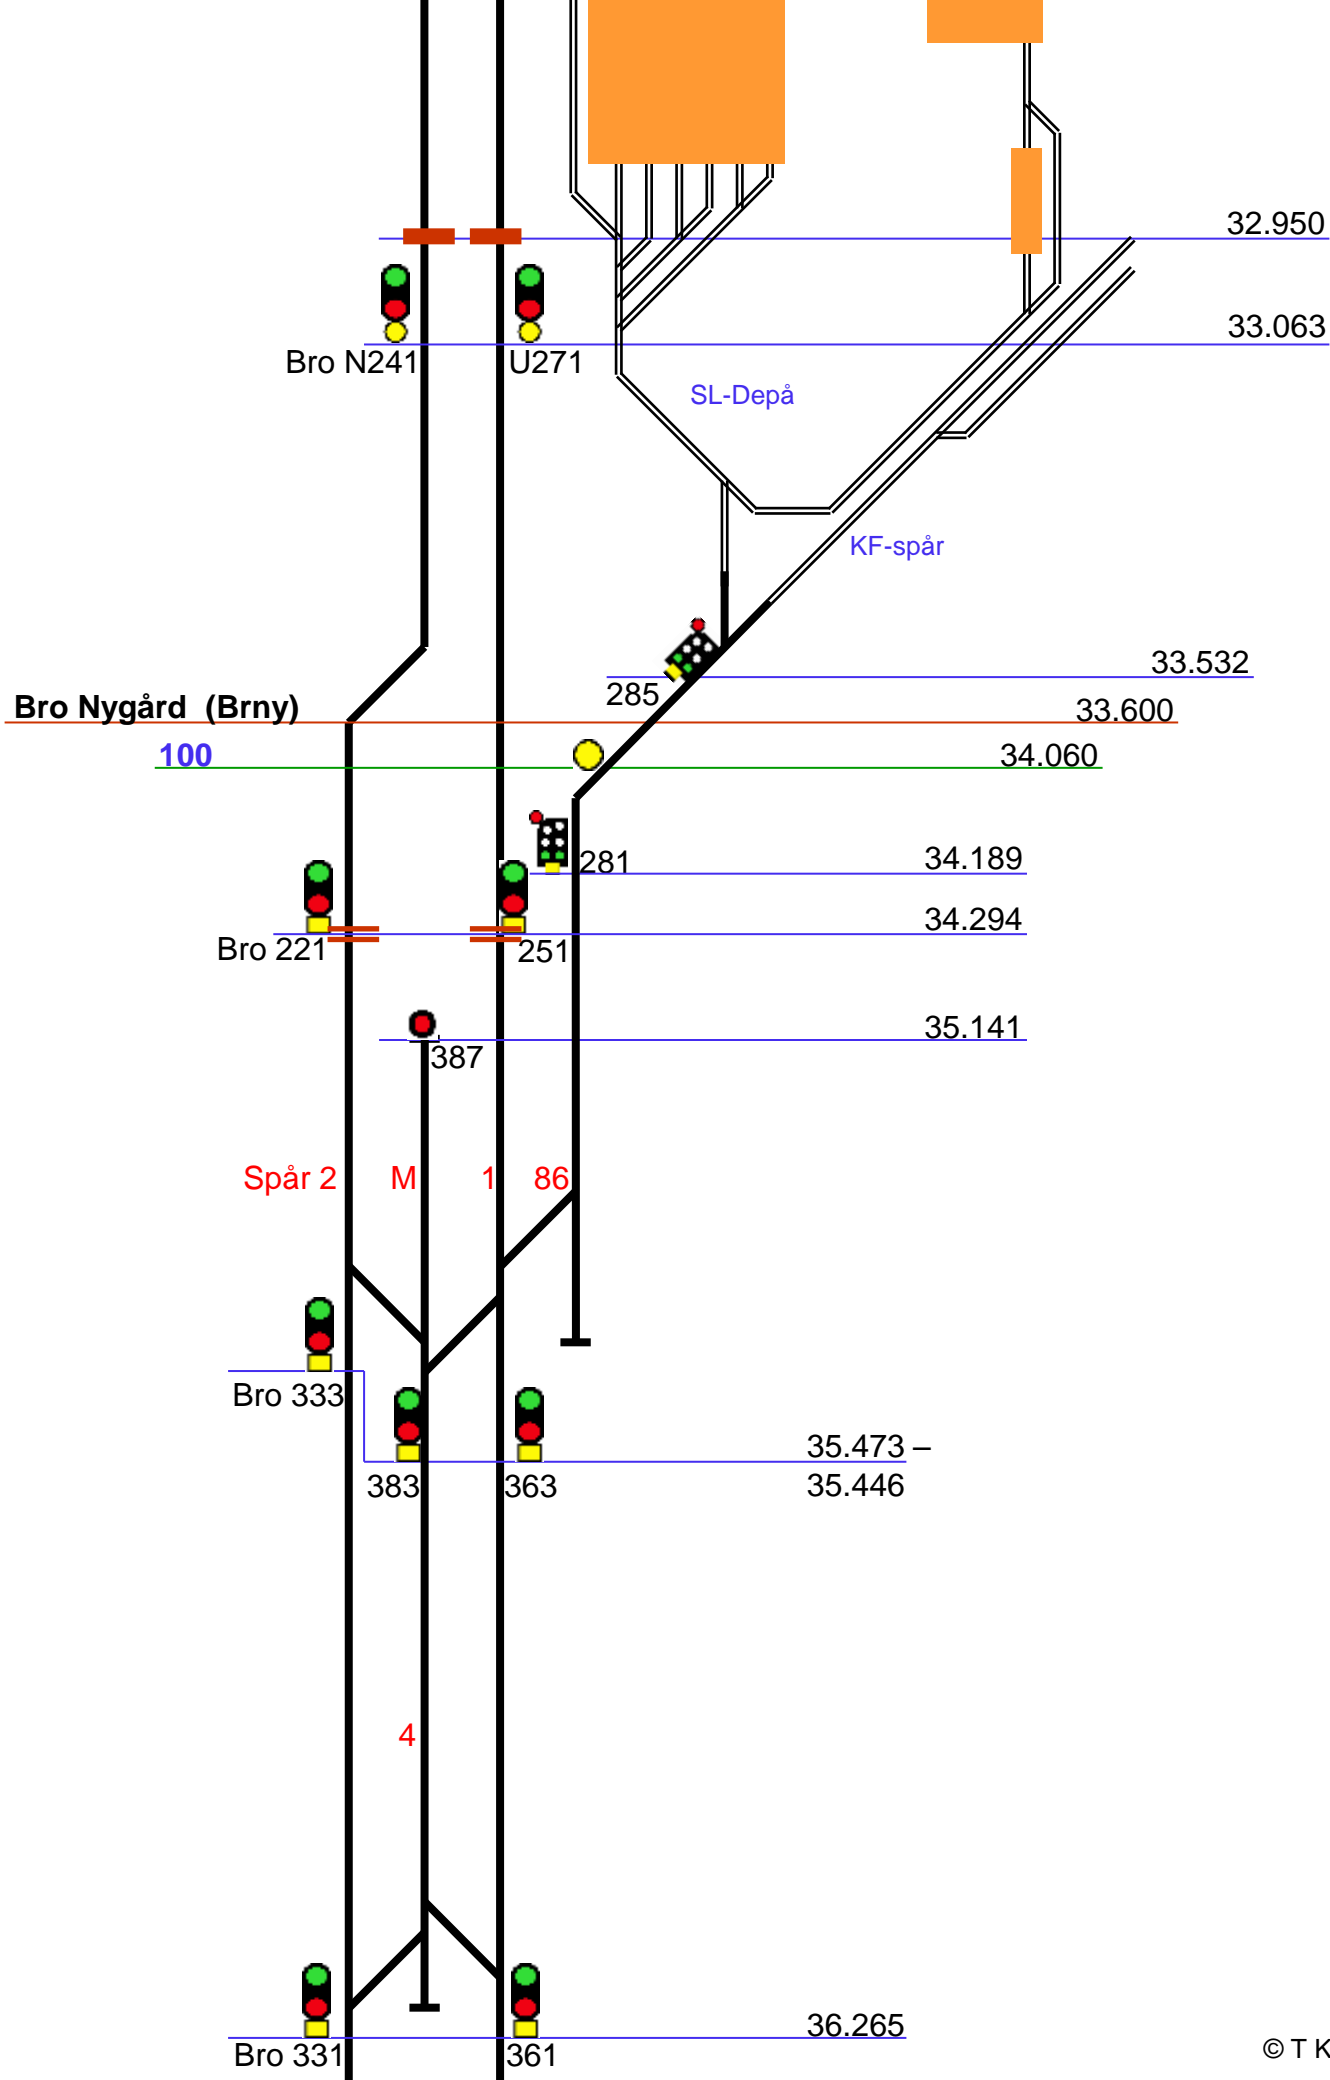

2.929 =
30.970
3.050

3.250

3.410 - 3.340

3.410

3.470

3.590

3.665 - 3.625

3.686 - 3.625

3.732

3.880

3.901

3.980

4.040

4.045

Bro (Bro)

36.387

39.146

39.273

Längdmätningförkortning 154m

40.000 = 39.846

Toresta (Tot)

40.688

42.361

Håbo 411 m