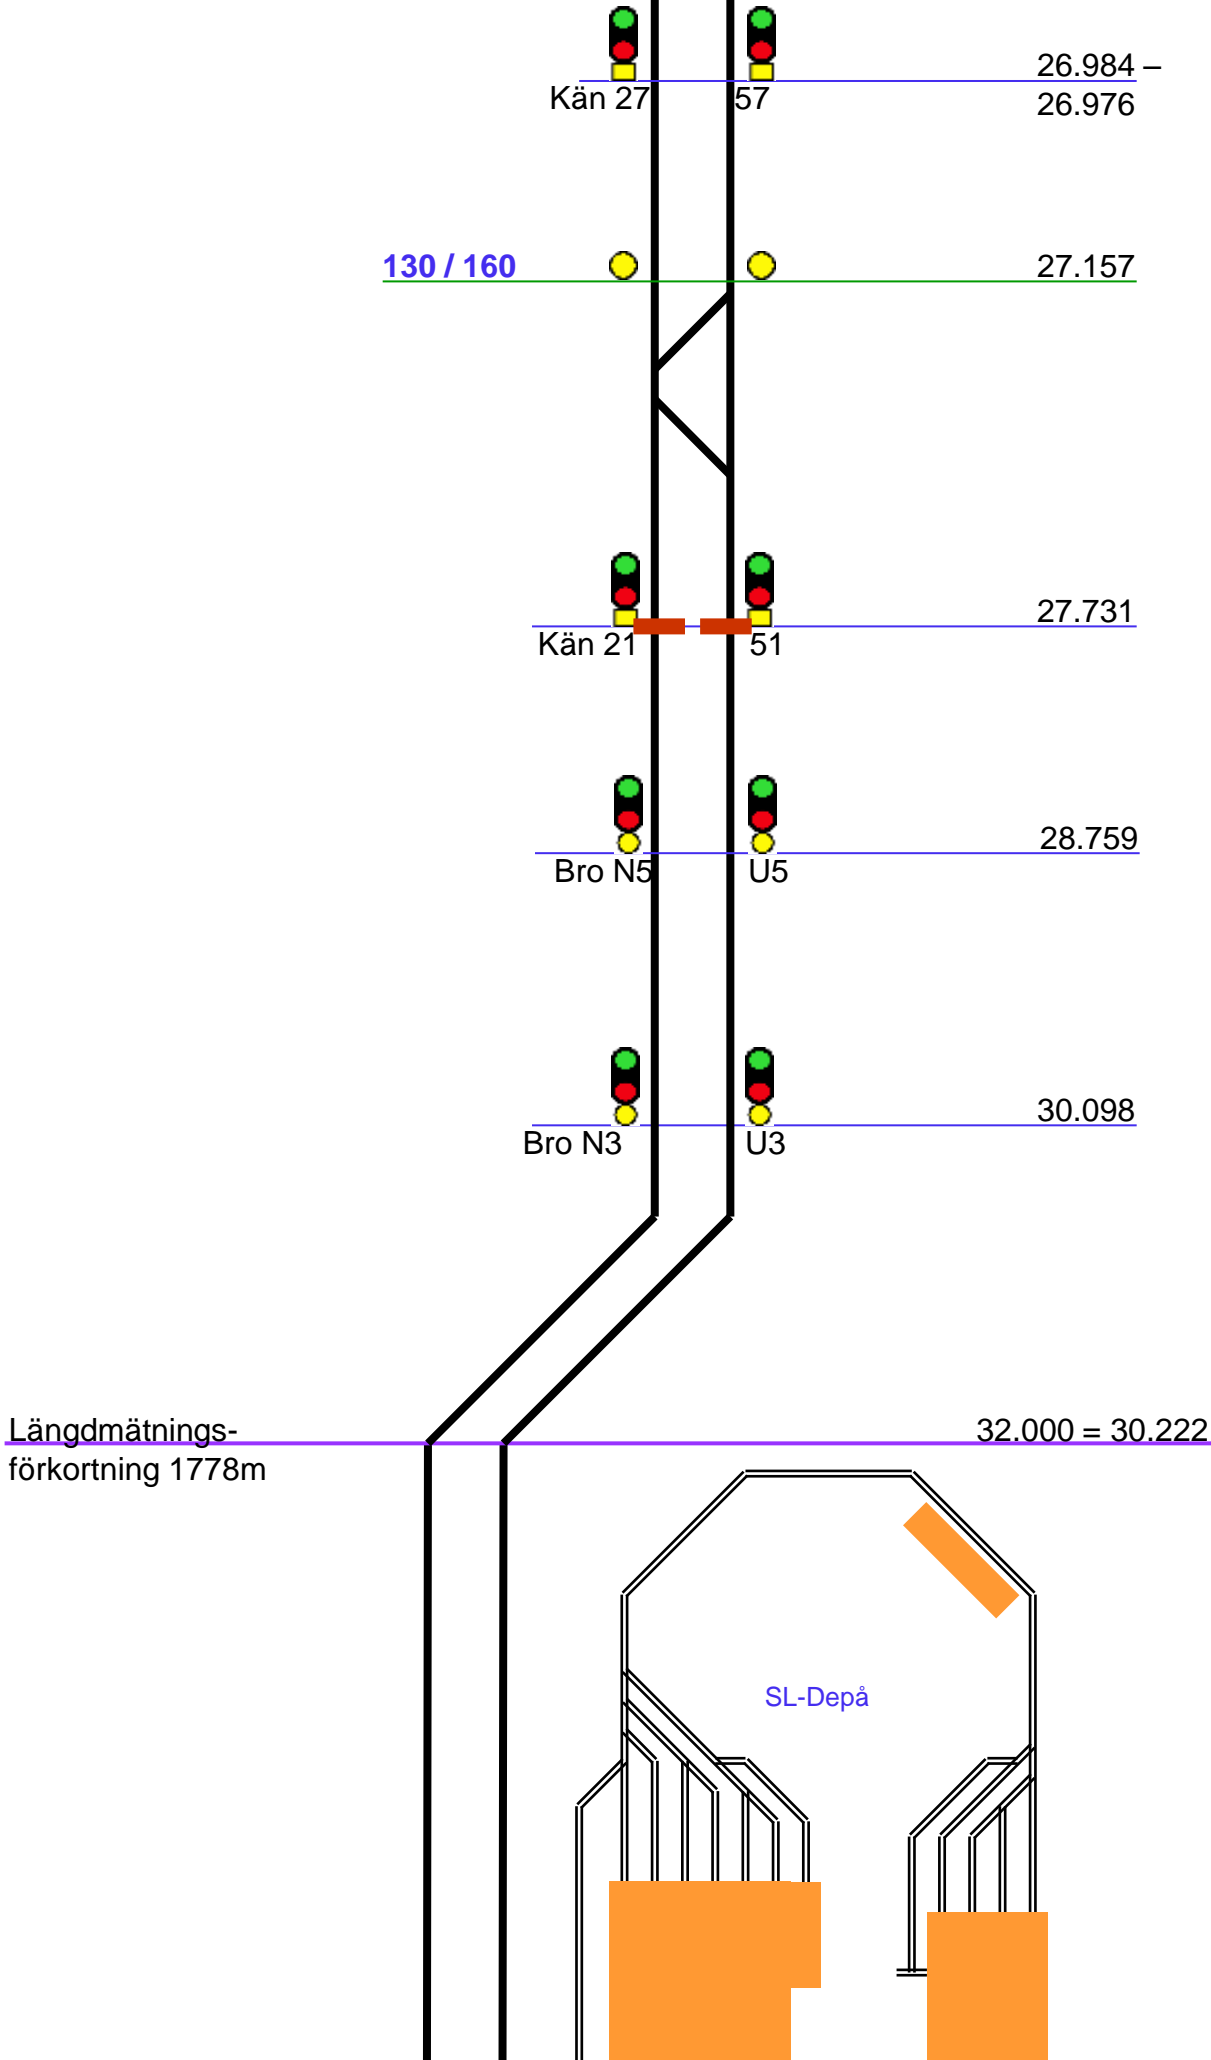

2.929 =
30.970
3.050

3.250

3.410 - 3.340

3.410

3.470

3.590

3.665 - 3.625

3.686 - 3.625

3.732

3.880

3.901

3.980

4.040

4.045

Bro (Bro)

36.387

39.146

39.273

Längdmätningförkortning 154m

40.000 = 39.846

Toresta (Tot)

40.688

42.361

Håbo 411 m