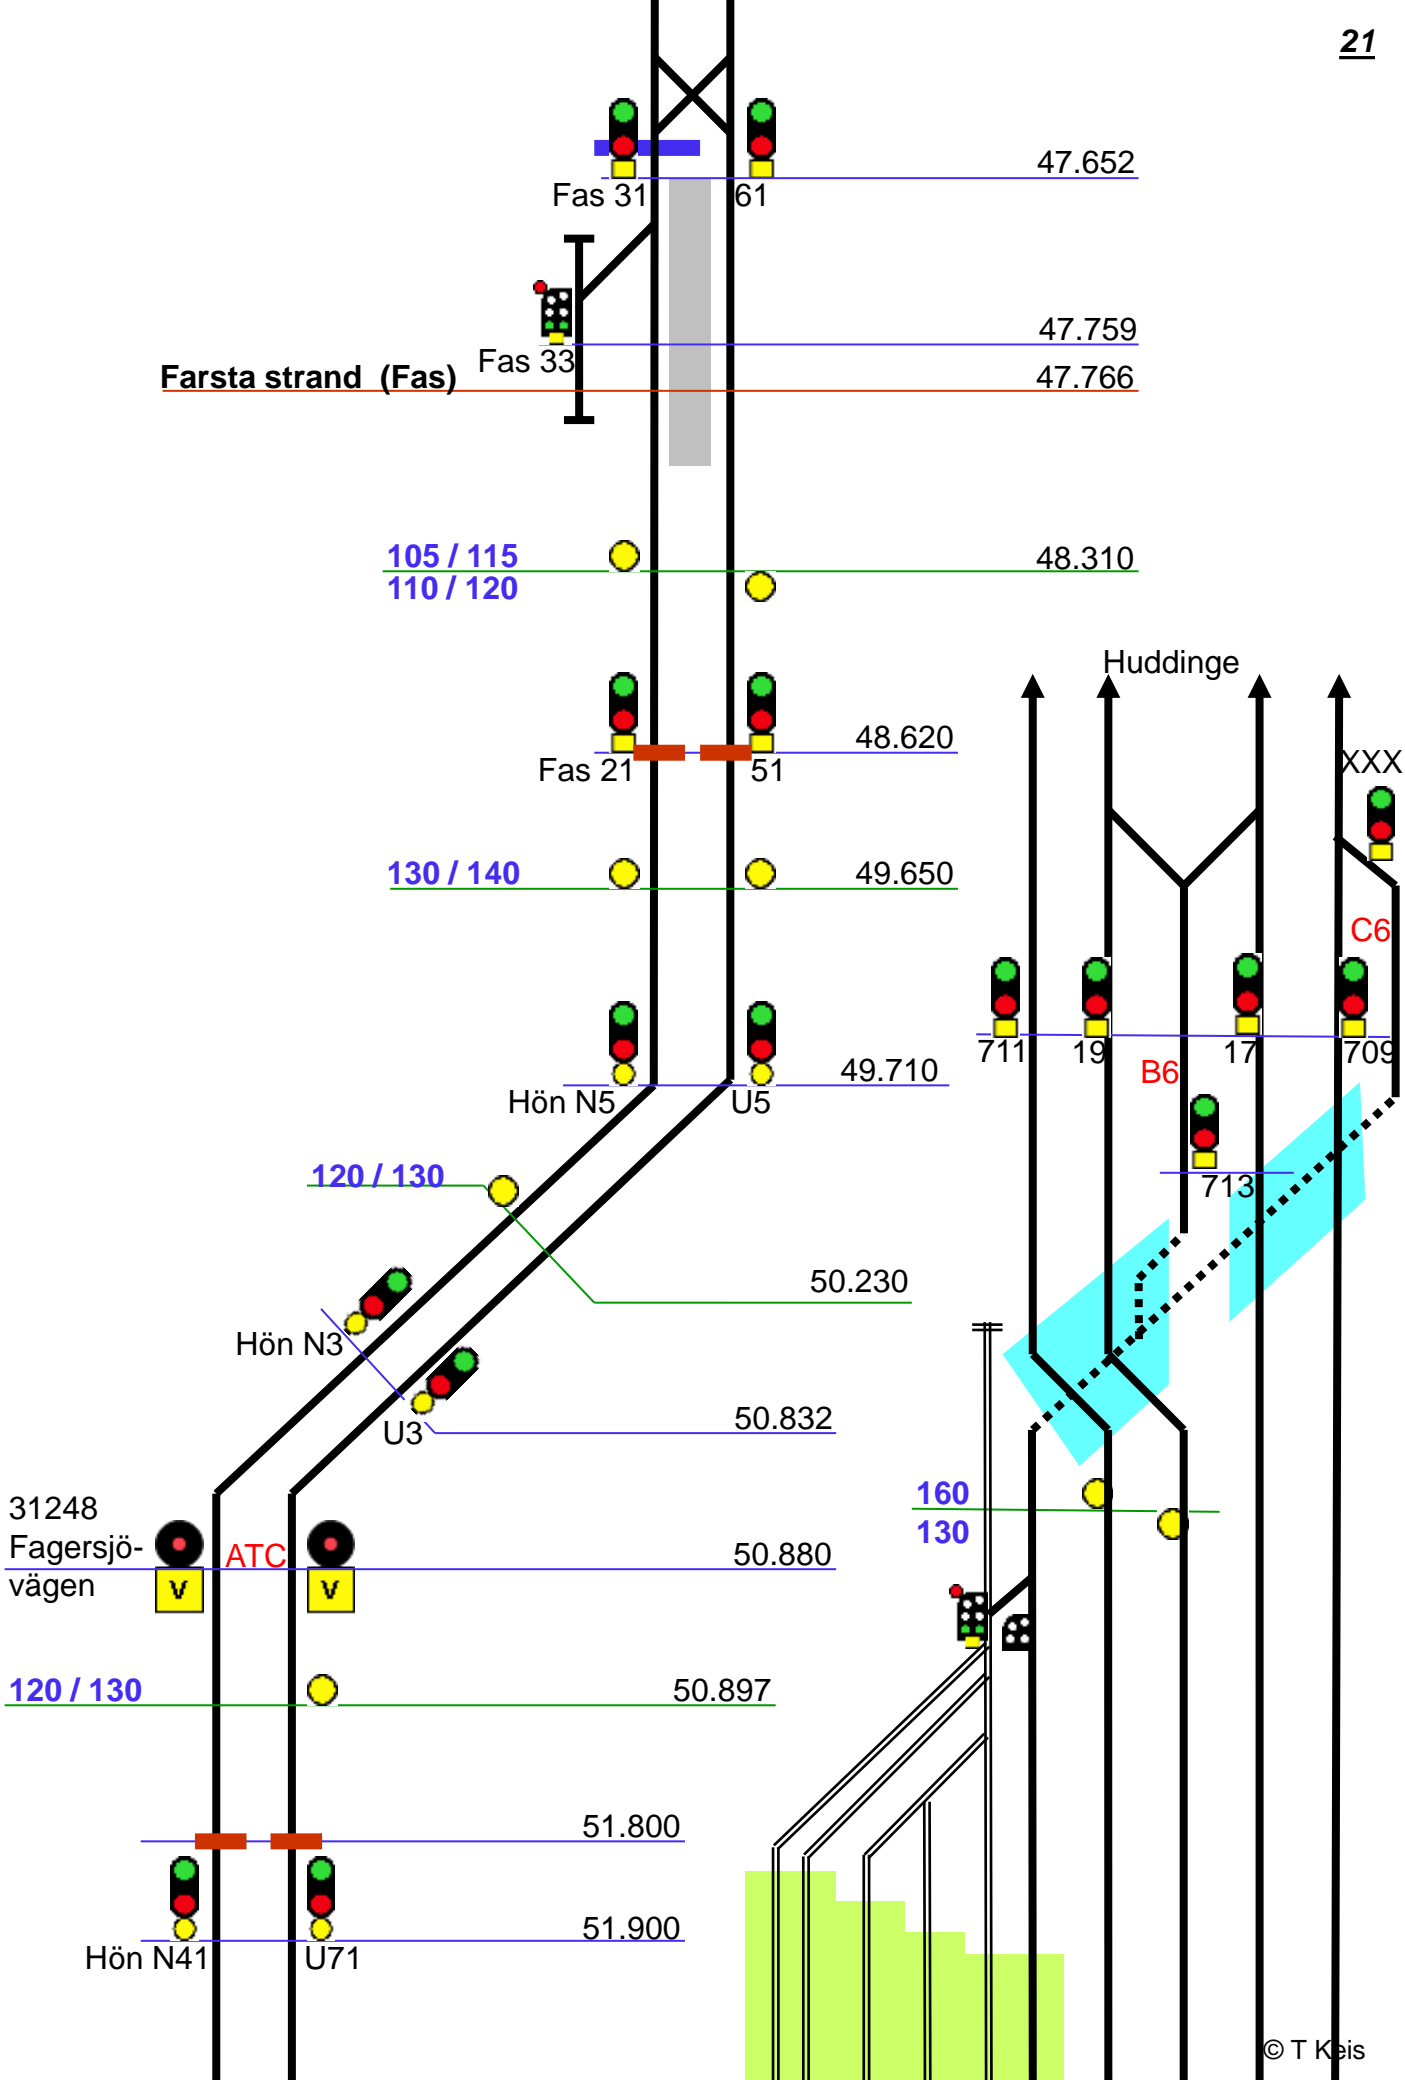

Farsta strand (Fas)

47.652

Fas 31

61

47.759

Fas 33

47.766

105 / 115
110 / 120

48.310

Fas 21

51

48.620

130 / 140

49.650

Hön N5

U5

49.710

120 / 130

50.230

Hön N3

U3

50.832

31248
Fagersjö-
vägen

ATC

50.880

120 / 130

50.897

51.800

160
130

51.900

Hön N41

U71

Huddinge

XXX

C6

B6

711

19

17

709

713