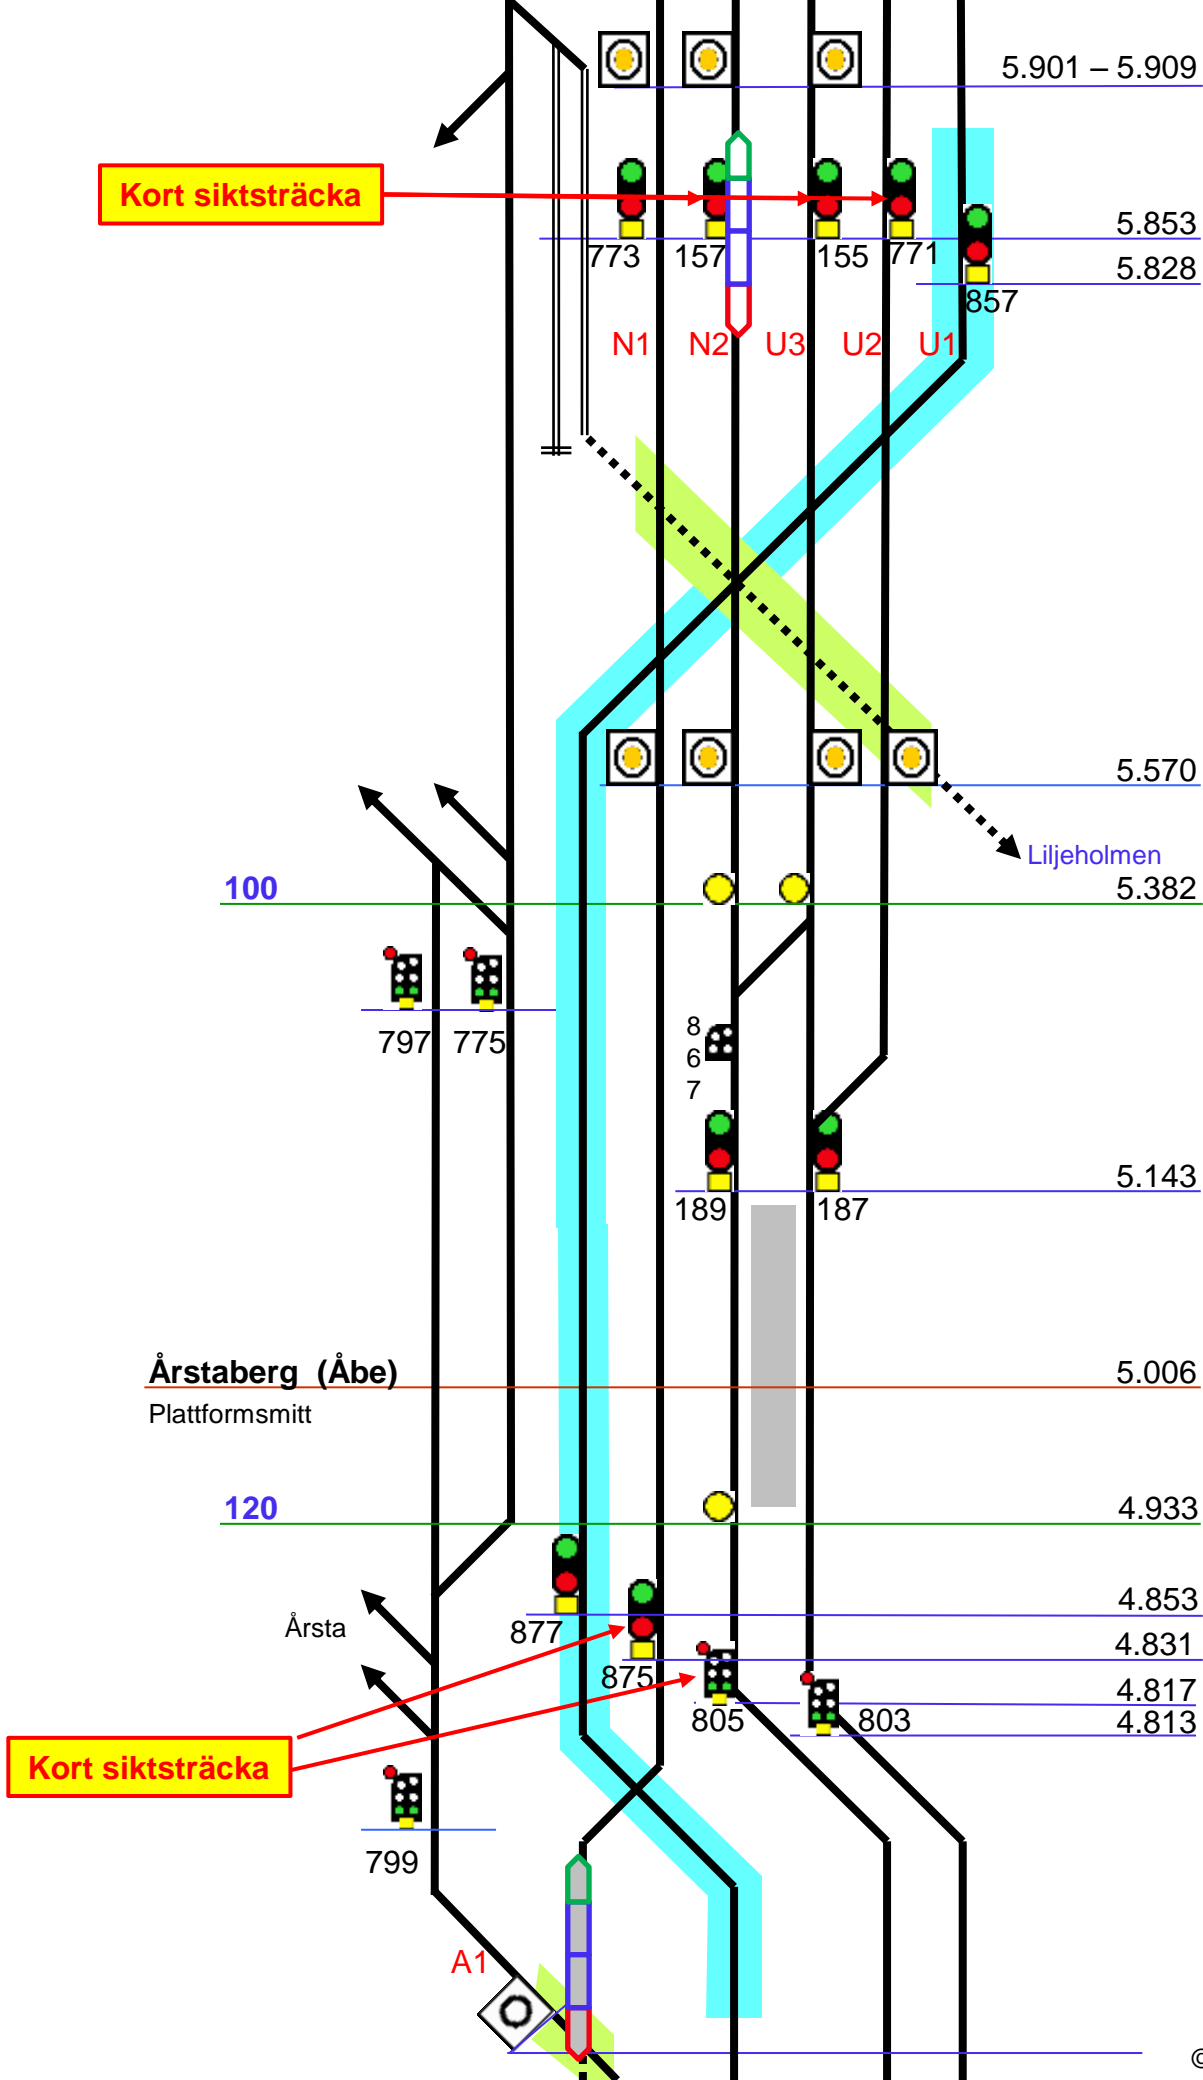

Kort siktsträcka

Kort siktsträcka

Årstaberg (Åbe)
Plattformsnitt

100

120

Årsta

5.901 – 5.909

5.853

5.828

5.570

Liljeholmen

5.382

5.143

5.006

4.933

4.853

4.831

4.817

4.813

N1

N2

U3

U2

U1

A1