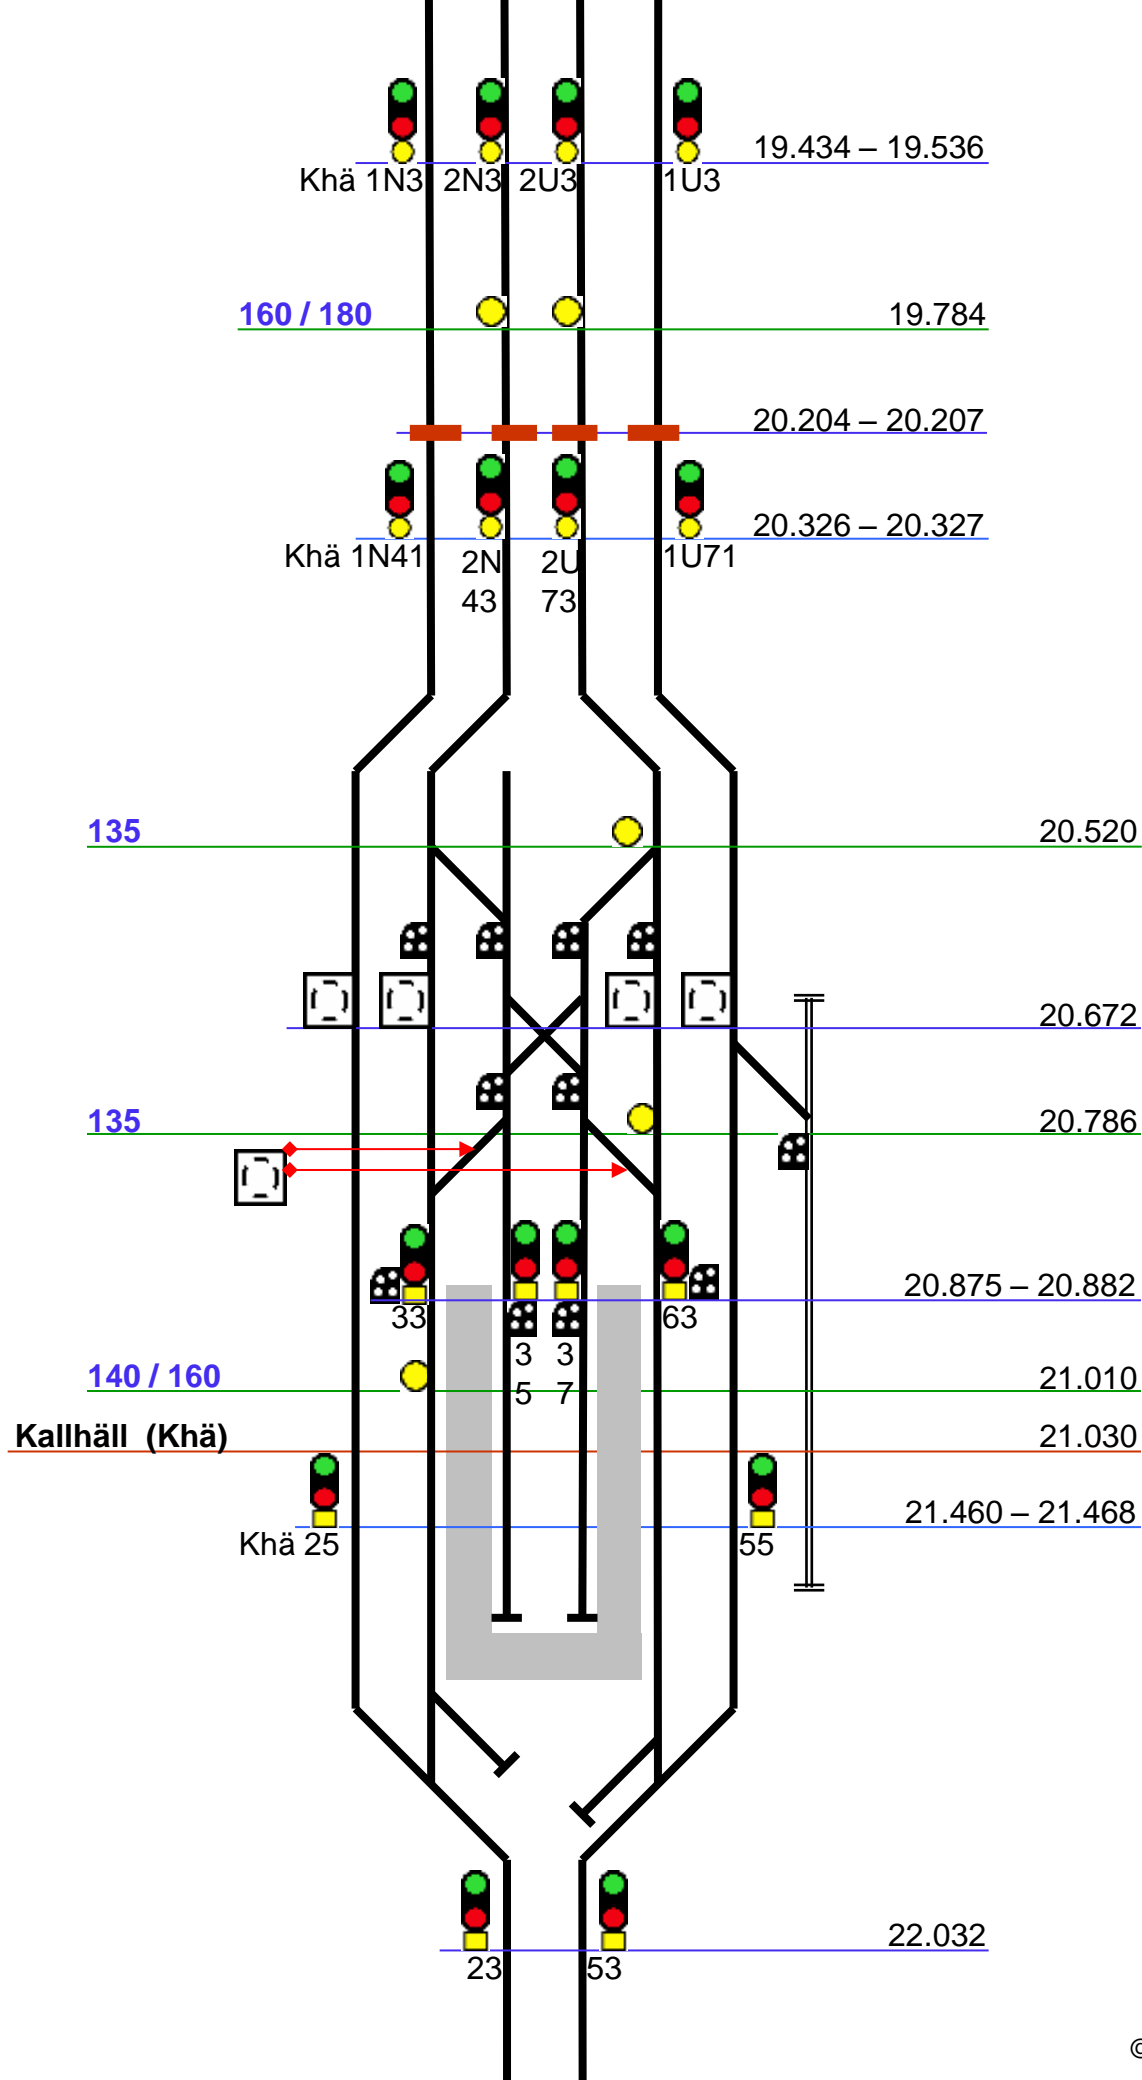

2.929 =
30.970
3.050

3.250

3.410 - 3.340

3.410

3.470

3.590

3.665 - 3.625

3.686 - 3.625

3.732

3.880

3.901

3.980

4.040

4.045

Bro (Bro)

36.387

39.146

39.273

Längdmätningförkortning 154m

40.000 = 39.846

Toresta (Tot)

40.688

42.361

Håbo 411 m