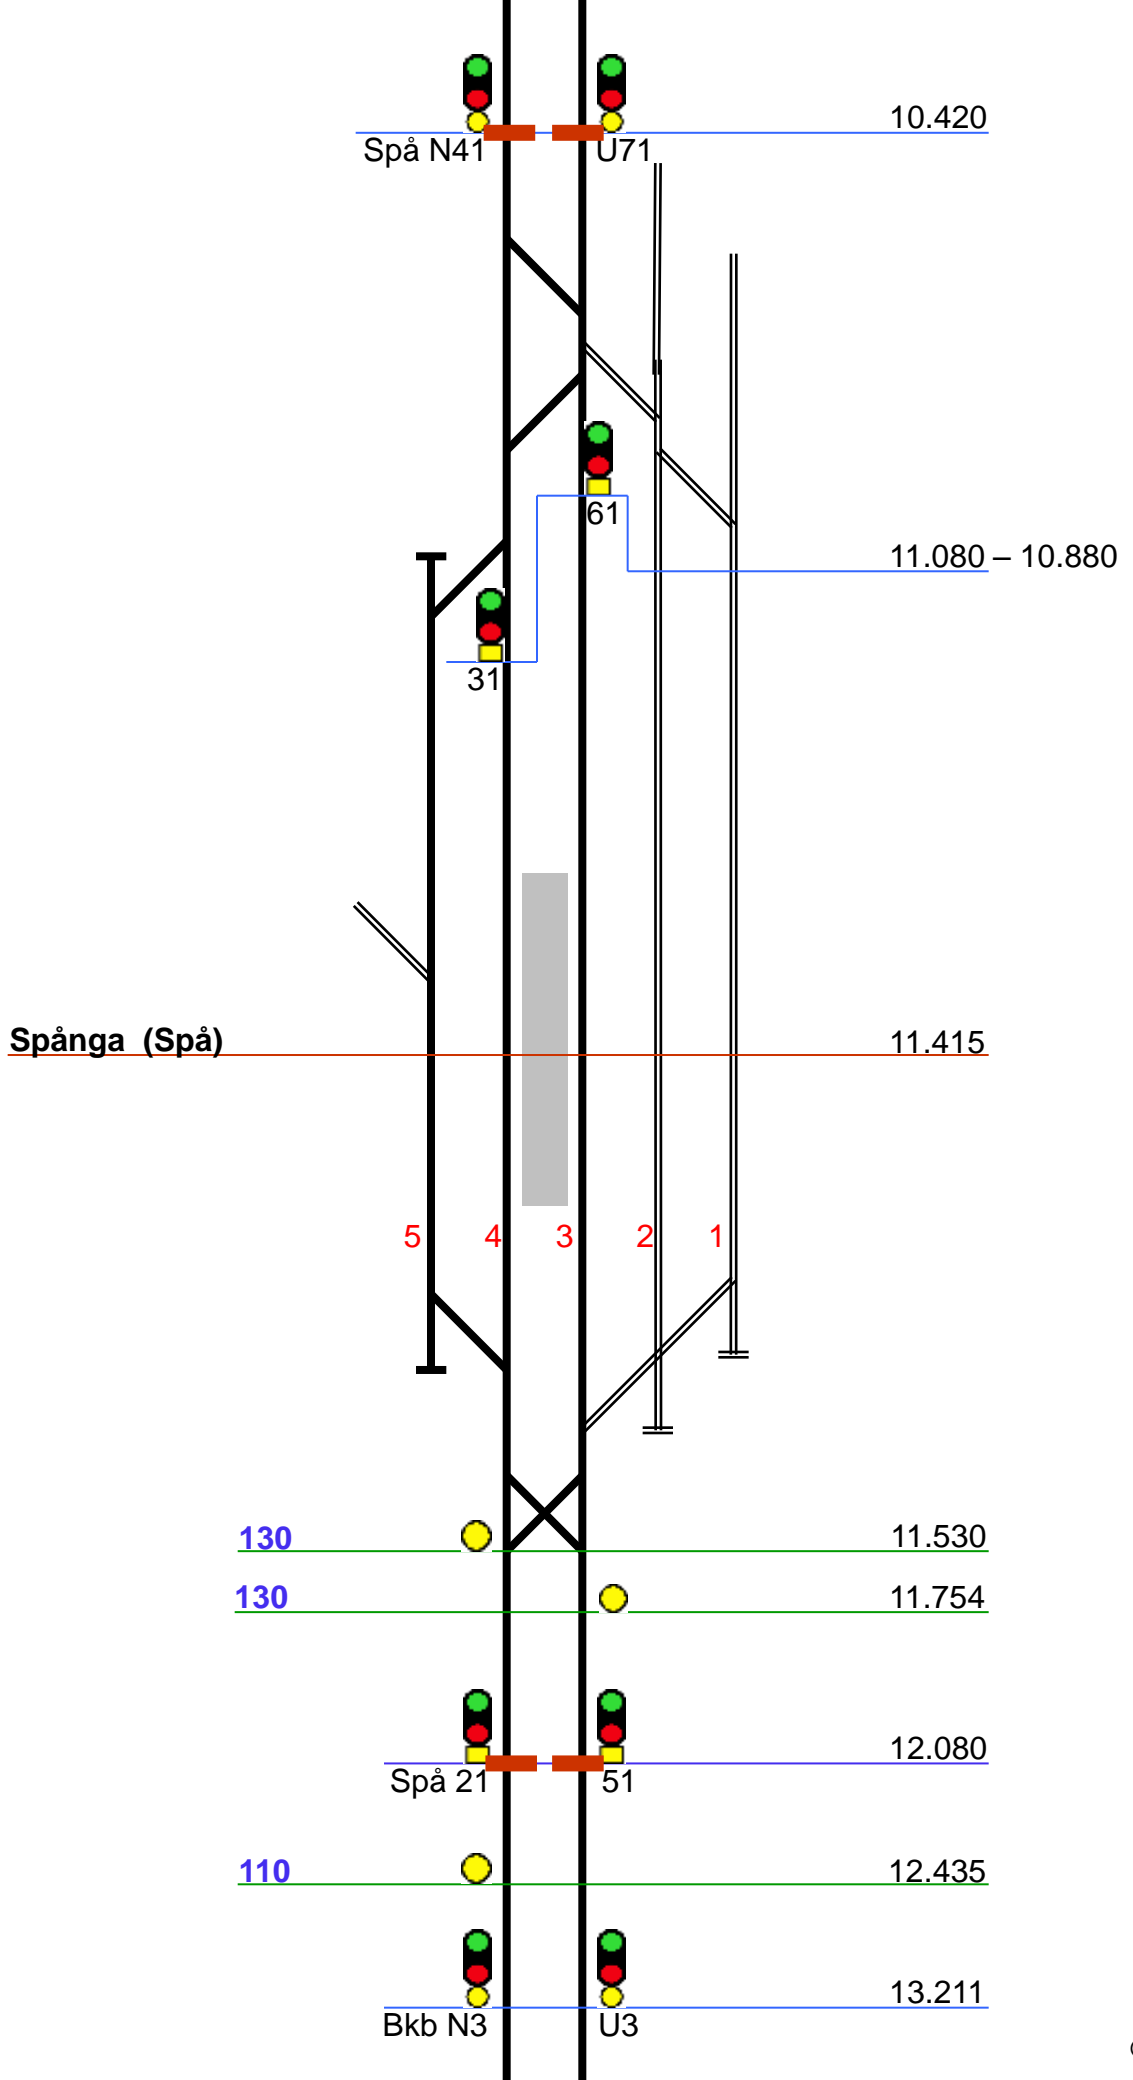

2.929 =
30.970
3.050

3.250

3.410 - 3.340

3.410

3.470

3.590

3.665 - 3.625

3.686 - 3.625

3.732

3.880

3.901

3.980

4.040

4.045

Bro (Bro)

36.387

39.146

39.273

Längdmätningförkortning 154m

40.000 = 39.846

Toresta (Tot)

40.688

42.361

Håbo 411 m