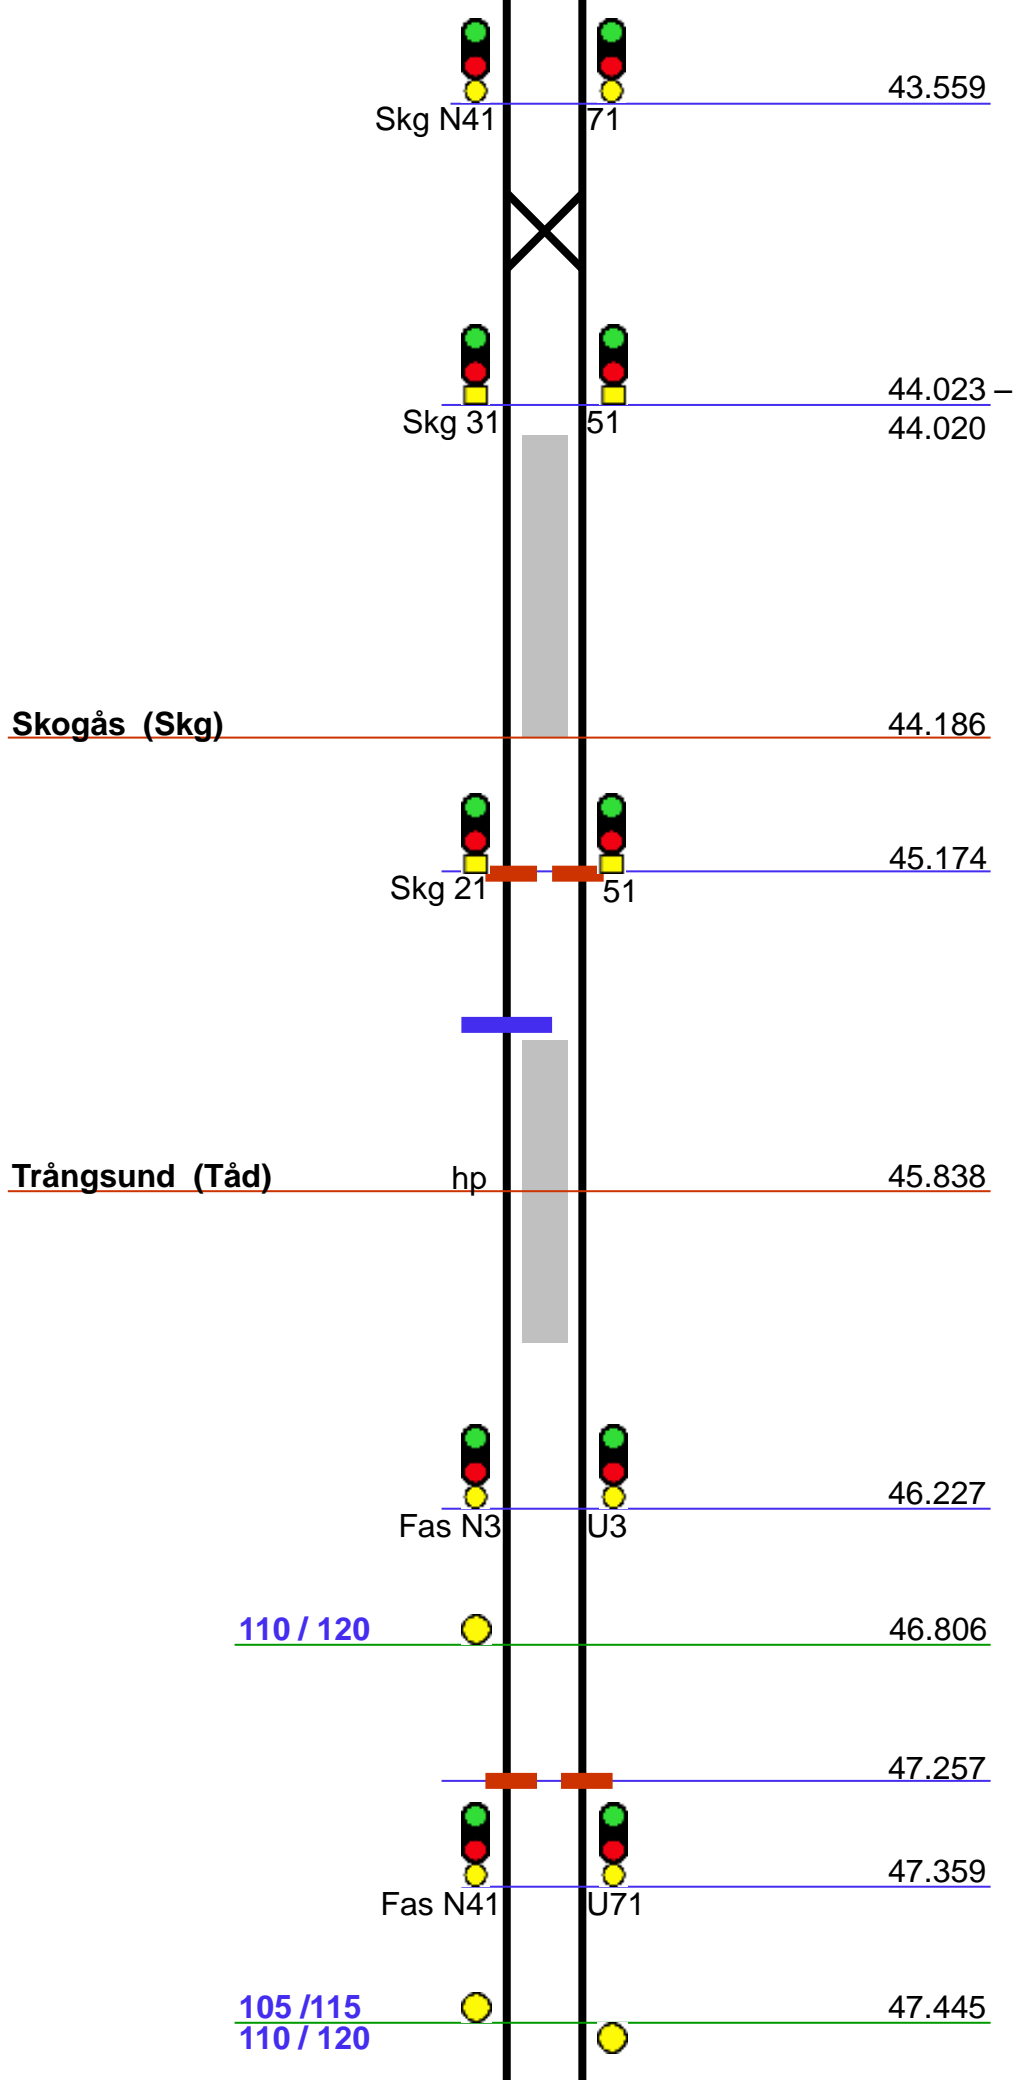

31.823

Vhe 31

63

61

32.215

32.222

Västerhaninge (Vhe)

32.388

33.215

110 / 120

33.352

34.176

Jbo N41

34.288

Farsta strand (Fas)

47.652

Fas 31

61

47.759

Fas 33

47.766

105 / 115
110 / 120

48.310

Fas 21

51

48.620

130 / 140

49.650

Hön N5

U5

49.710

120 / 130