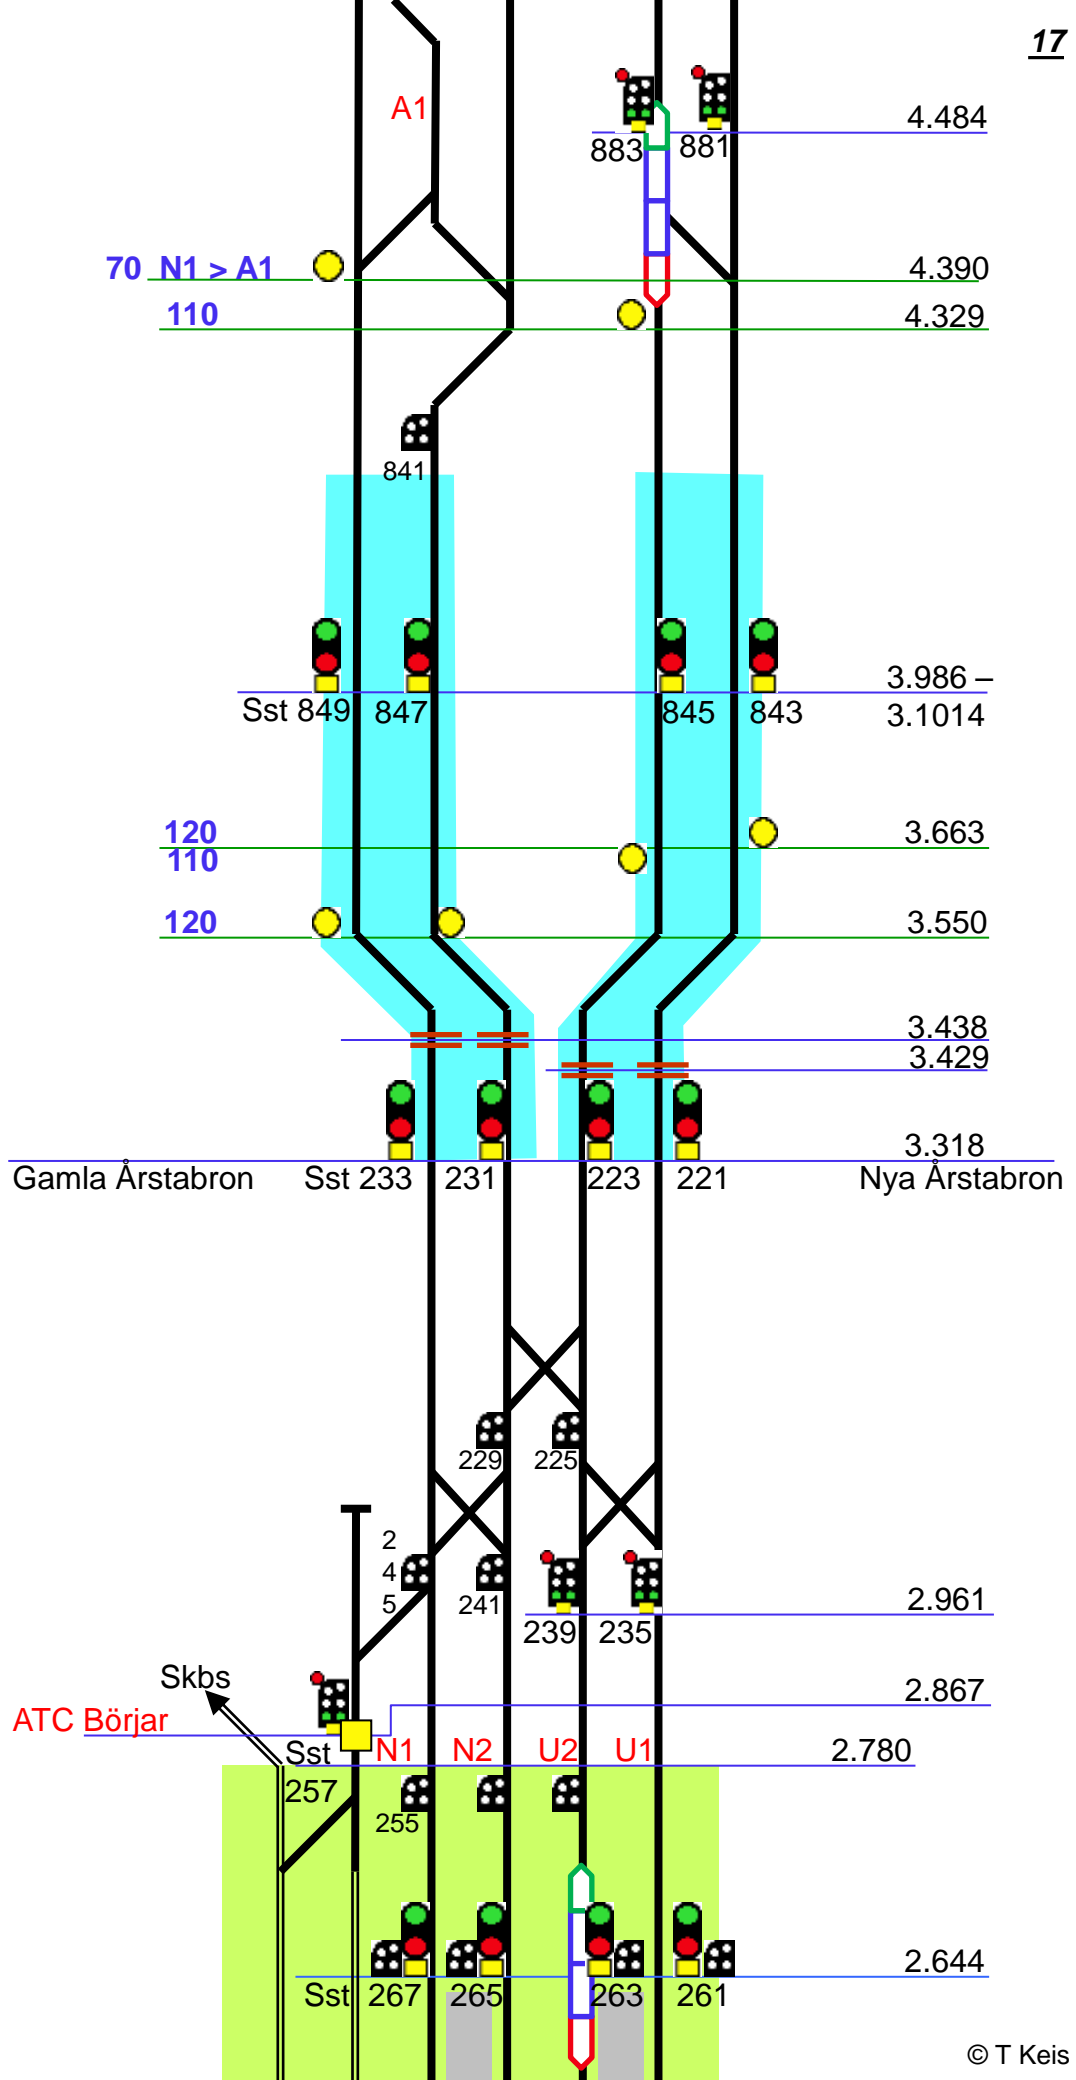

Högdalen (Hön)

20

52.087

Äs 717 23 21 715

Hön 21 51 52.395

Äs N5 U5 53.422

Äs N3 U3 54.392

130 / 140 54.550

Industri

80
75 / 80

Äs N41

70
Kurvor, växlar

Älvsjö (Äs)

8.380 =
55.480

Stockholm S (Sst)

2.475

2.286

80
Överbyggnad 780m
Längdmättningsförändring
Citybanan

2.263

2.090

36.039 = 2.000

35.800

2.048

35.390