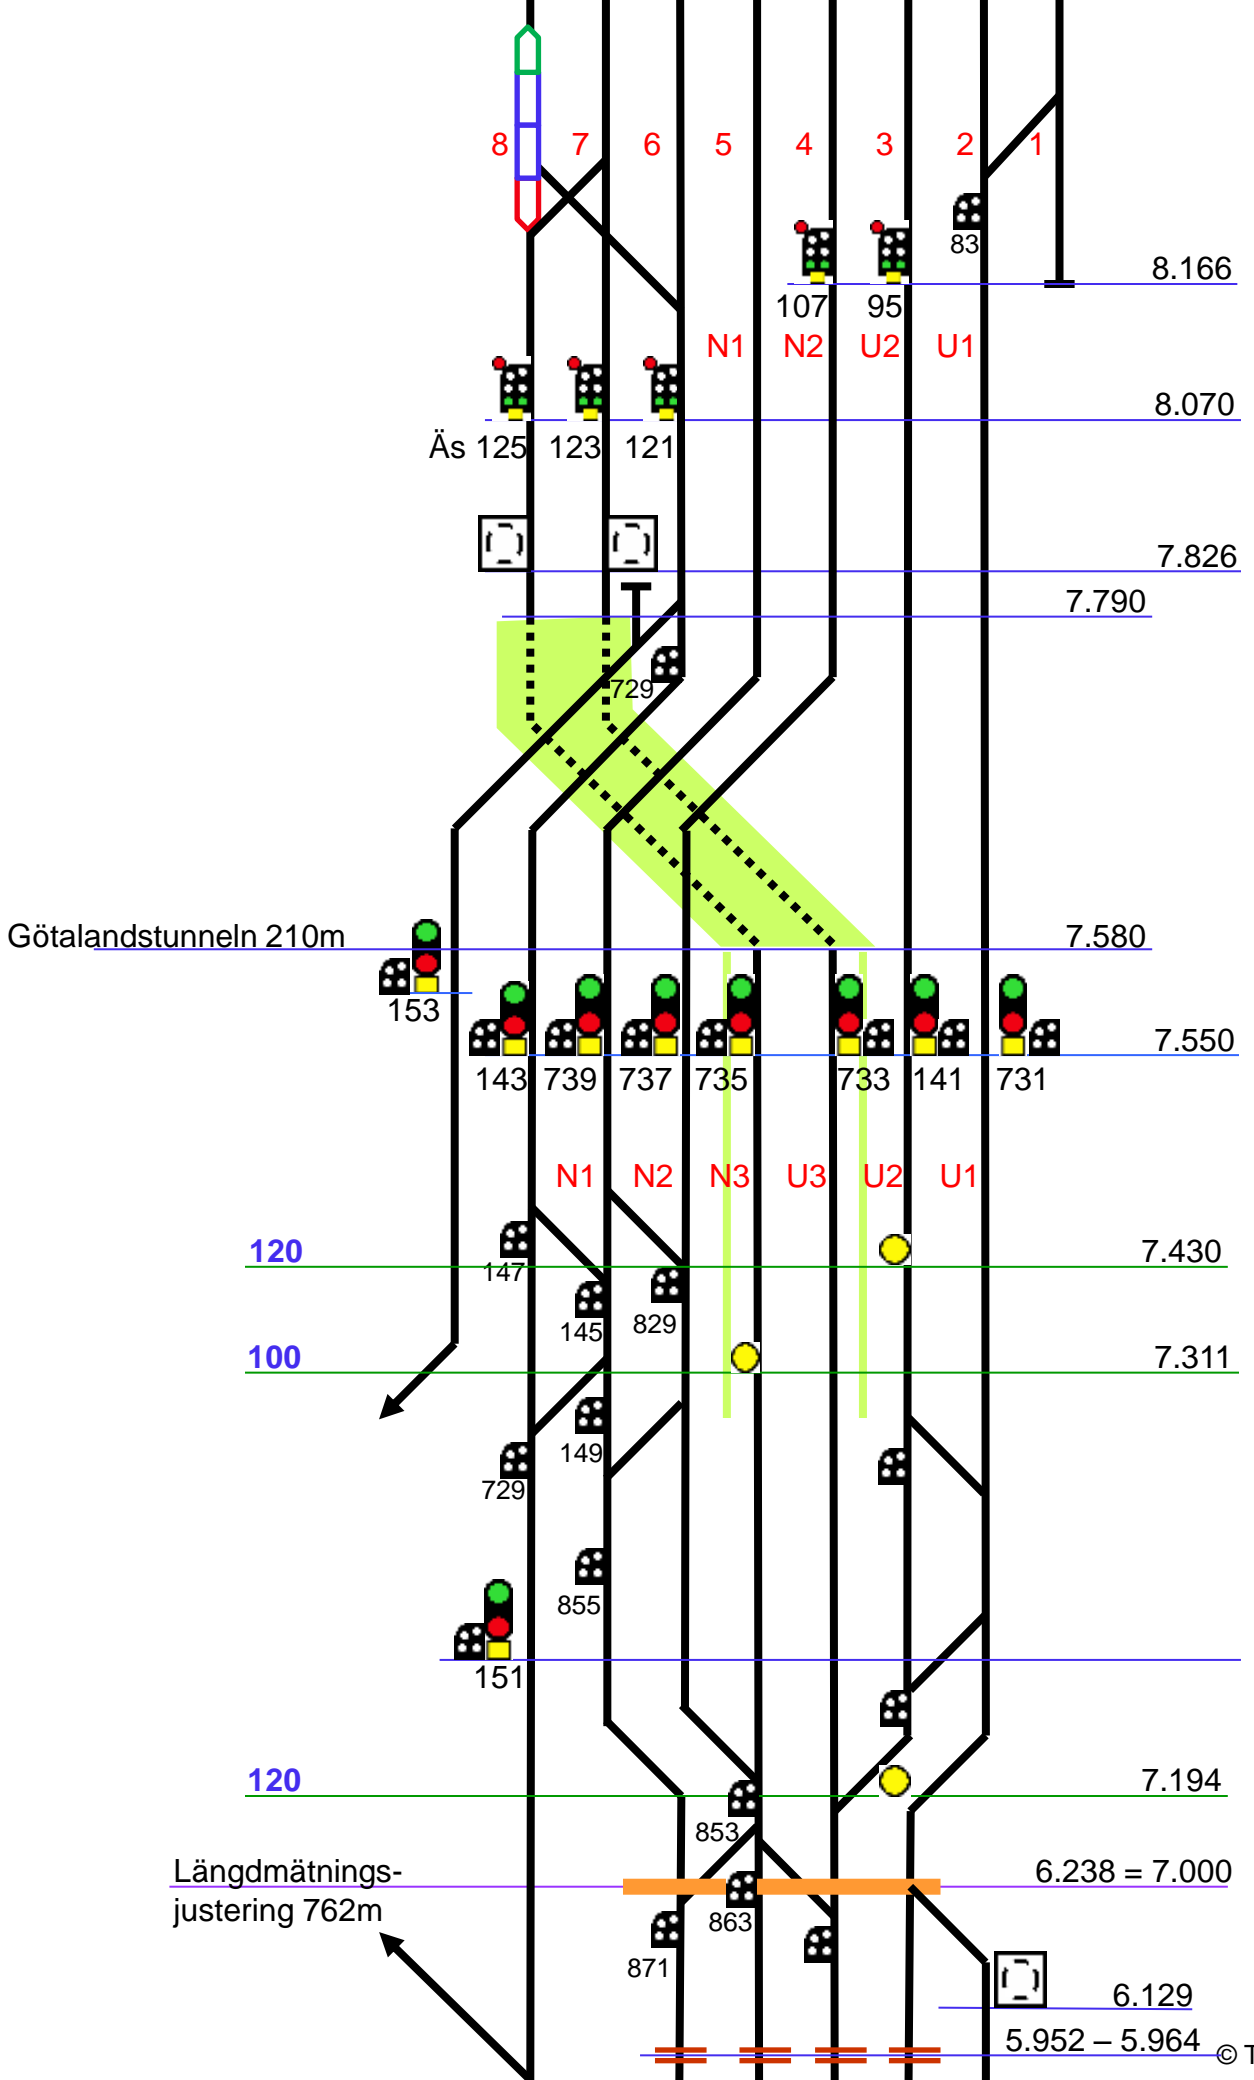

Industri

80
75 / 80

Äs N41

70
Kurvor, växlar

Älvsjö (Äs)

8.380 =
55.480

Stockholm S (Sst)

2.475

2.286

80
Överbyggnad 780m
Längdmättningsförändring
Citybanan

2.263

2.090

36.039 = 2.000

35.800

2.048

35.390