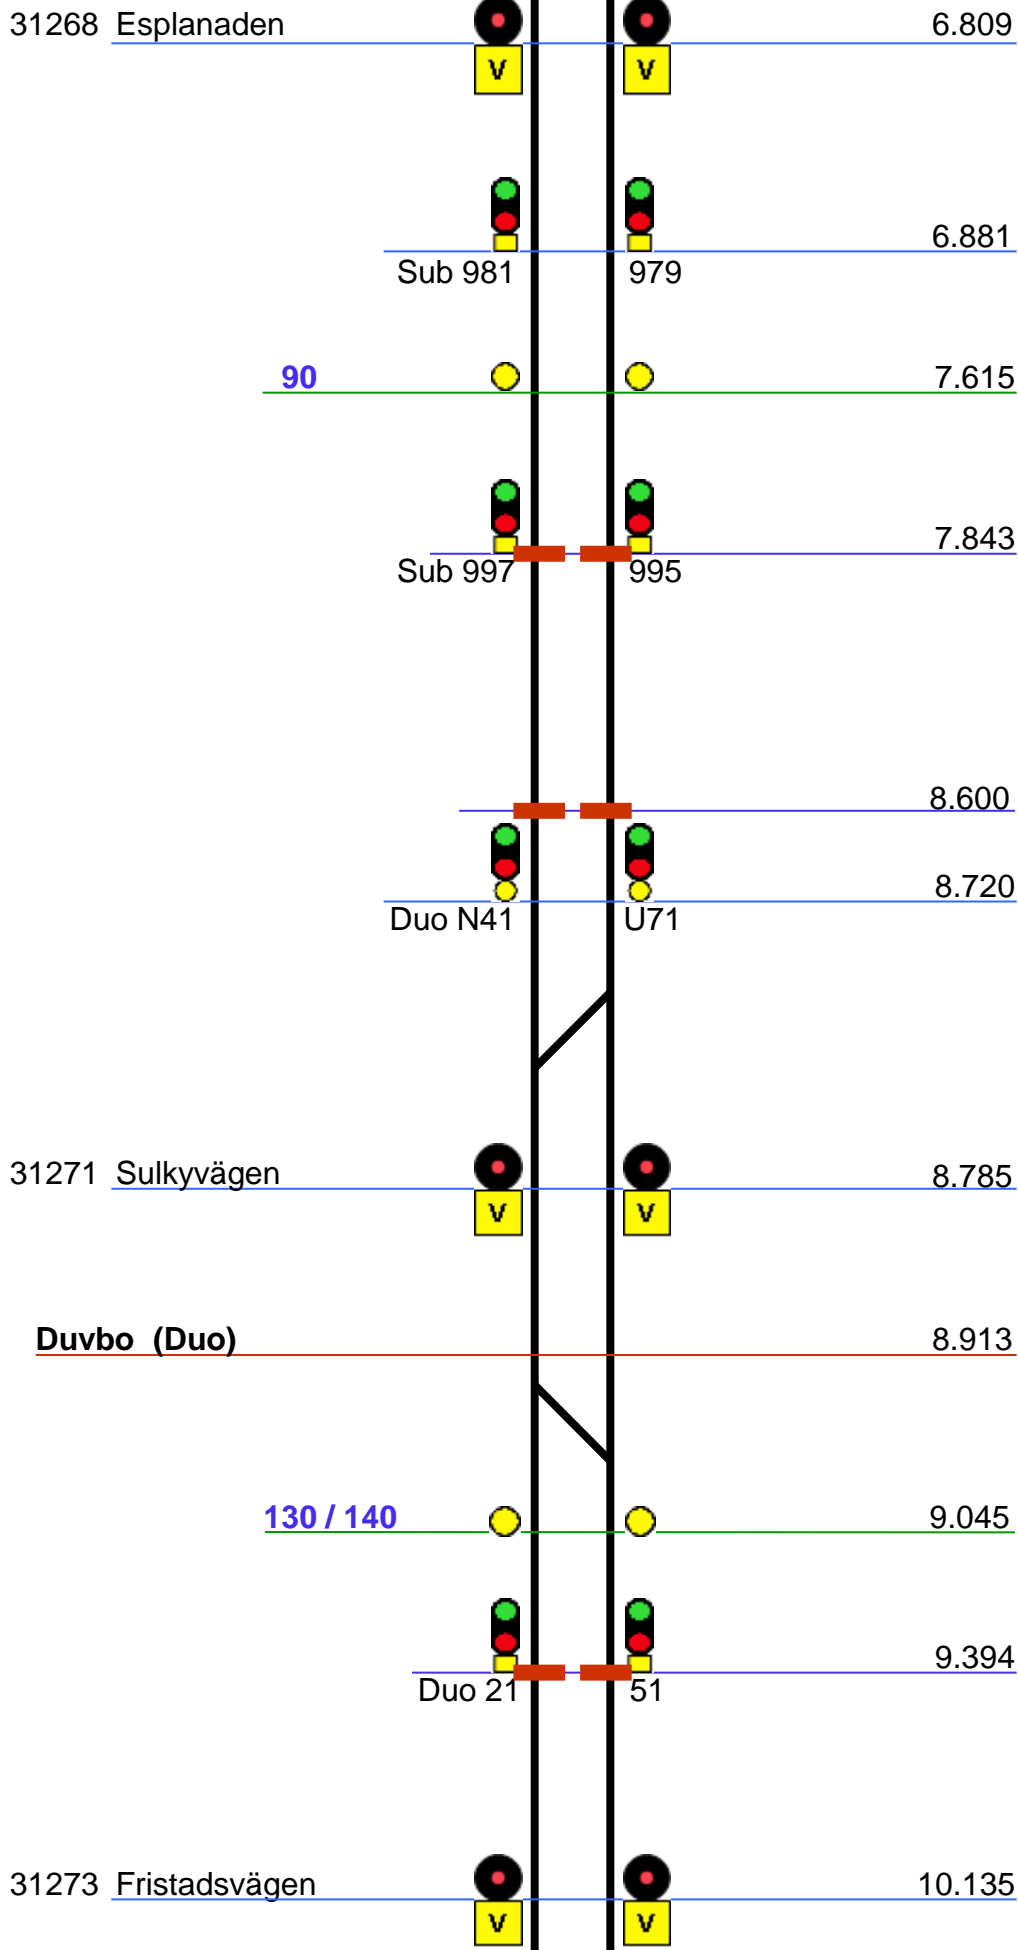

34.719 – 34.738

34.233

Stockholm City (Sci)

34.100

33.887

33.373

121 151

32.985

2.929 =
30.970
3.050

3.250

3.410 - 3.340

3.410

3.470

3.590

3.665 - 3.625

3.686 - 3.625

3.732

3.880

3.901

3.980

4.040

4.045

Bro (Bro)

36.387

39.146

39.273

Längdmätningförkortning 154m

40.000 = 39.846

Toresta (Tot)

40.688

42.361

Håbo 411 m