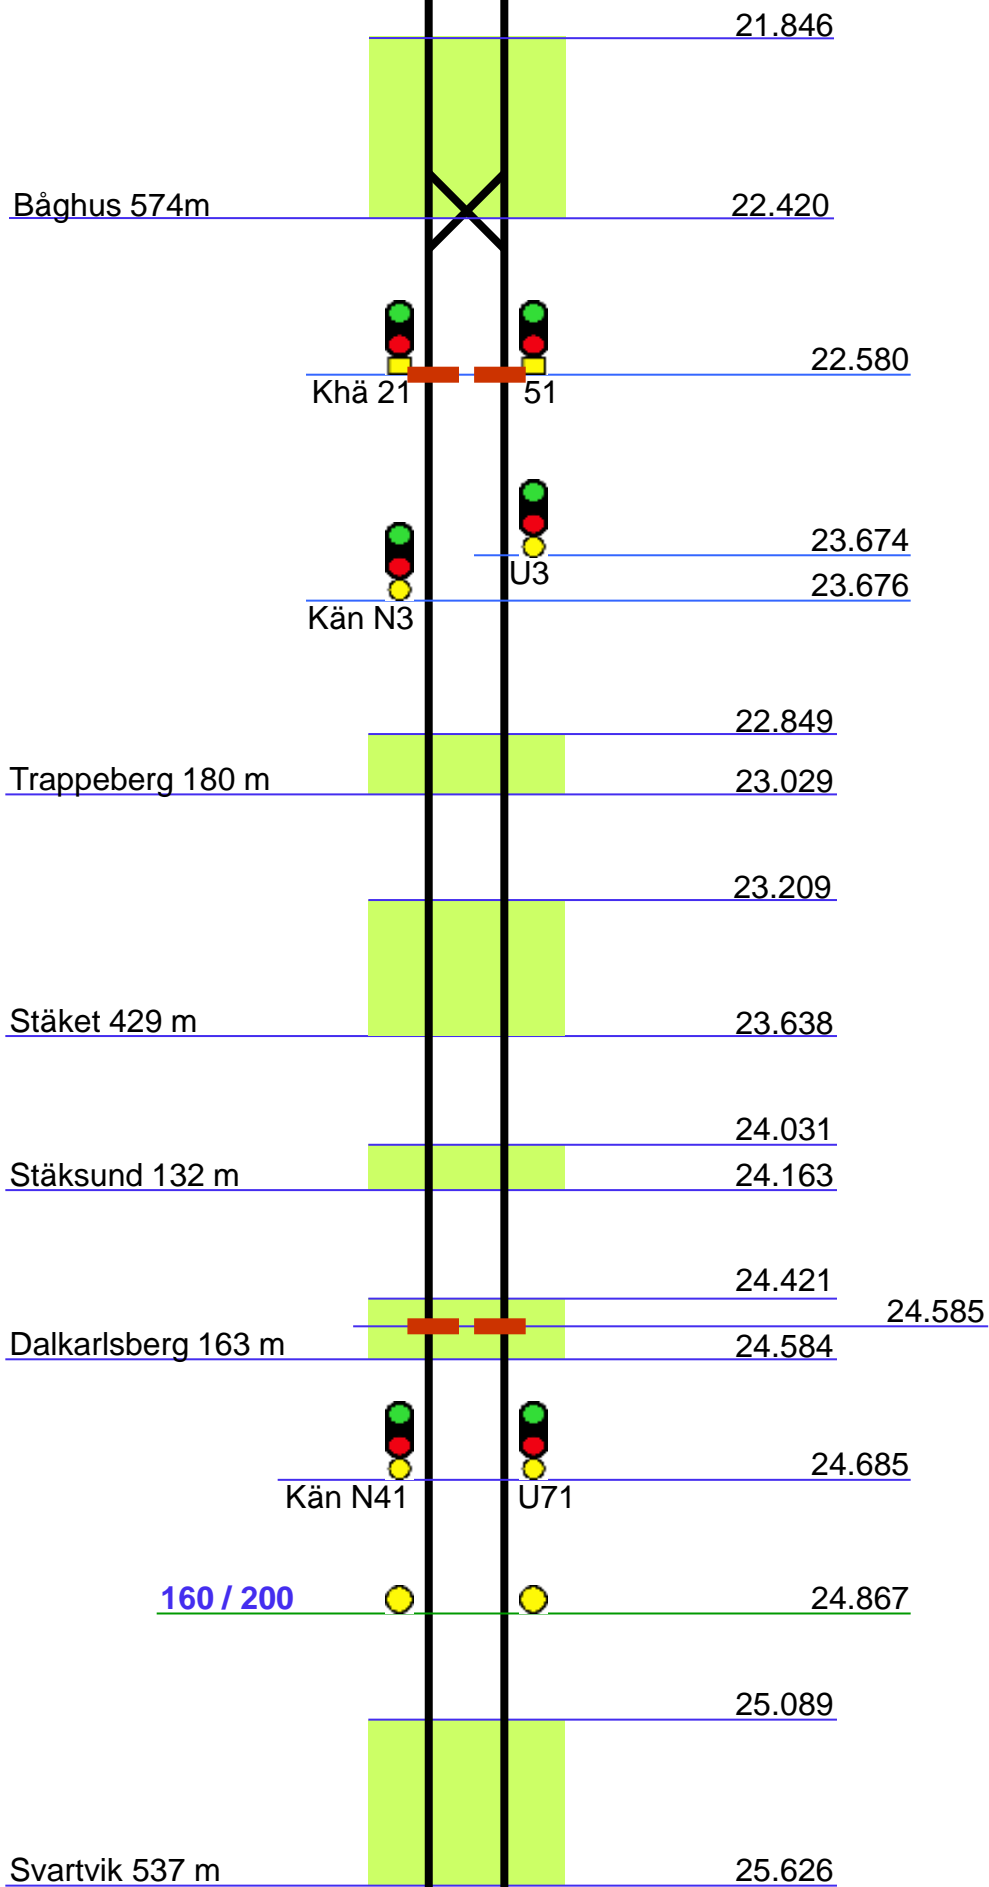

34.719 – 34.738

34.233

Stockholm City (Sci)

34.100

33.887

33.373

121 151

32.985

2.929 =
30.970
3.050

3.250

3.410 - 3.340

3.410

3.470

3.590

3.665 - 3.625

3.686 - 3.625

3.732

3.880

3.901

3.980

4.040

4.045

Bro (Bro)

36.387

39.146

39.273

Längdmätningförkortning 154m

40.000 = 39.846

Toresta (Tot)

40.688

42.361

Håbo 411 m