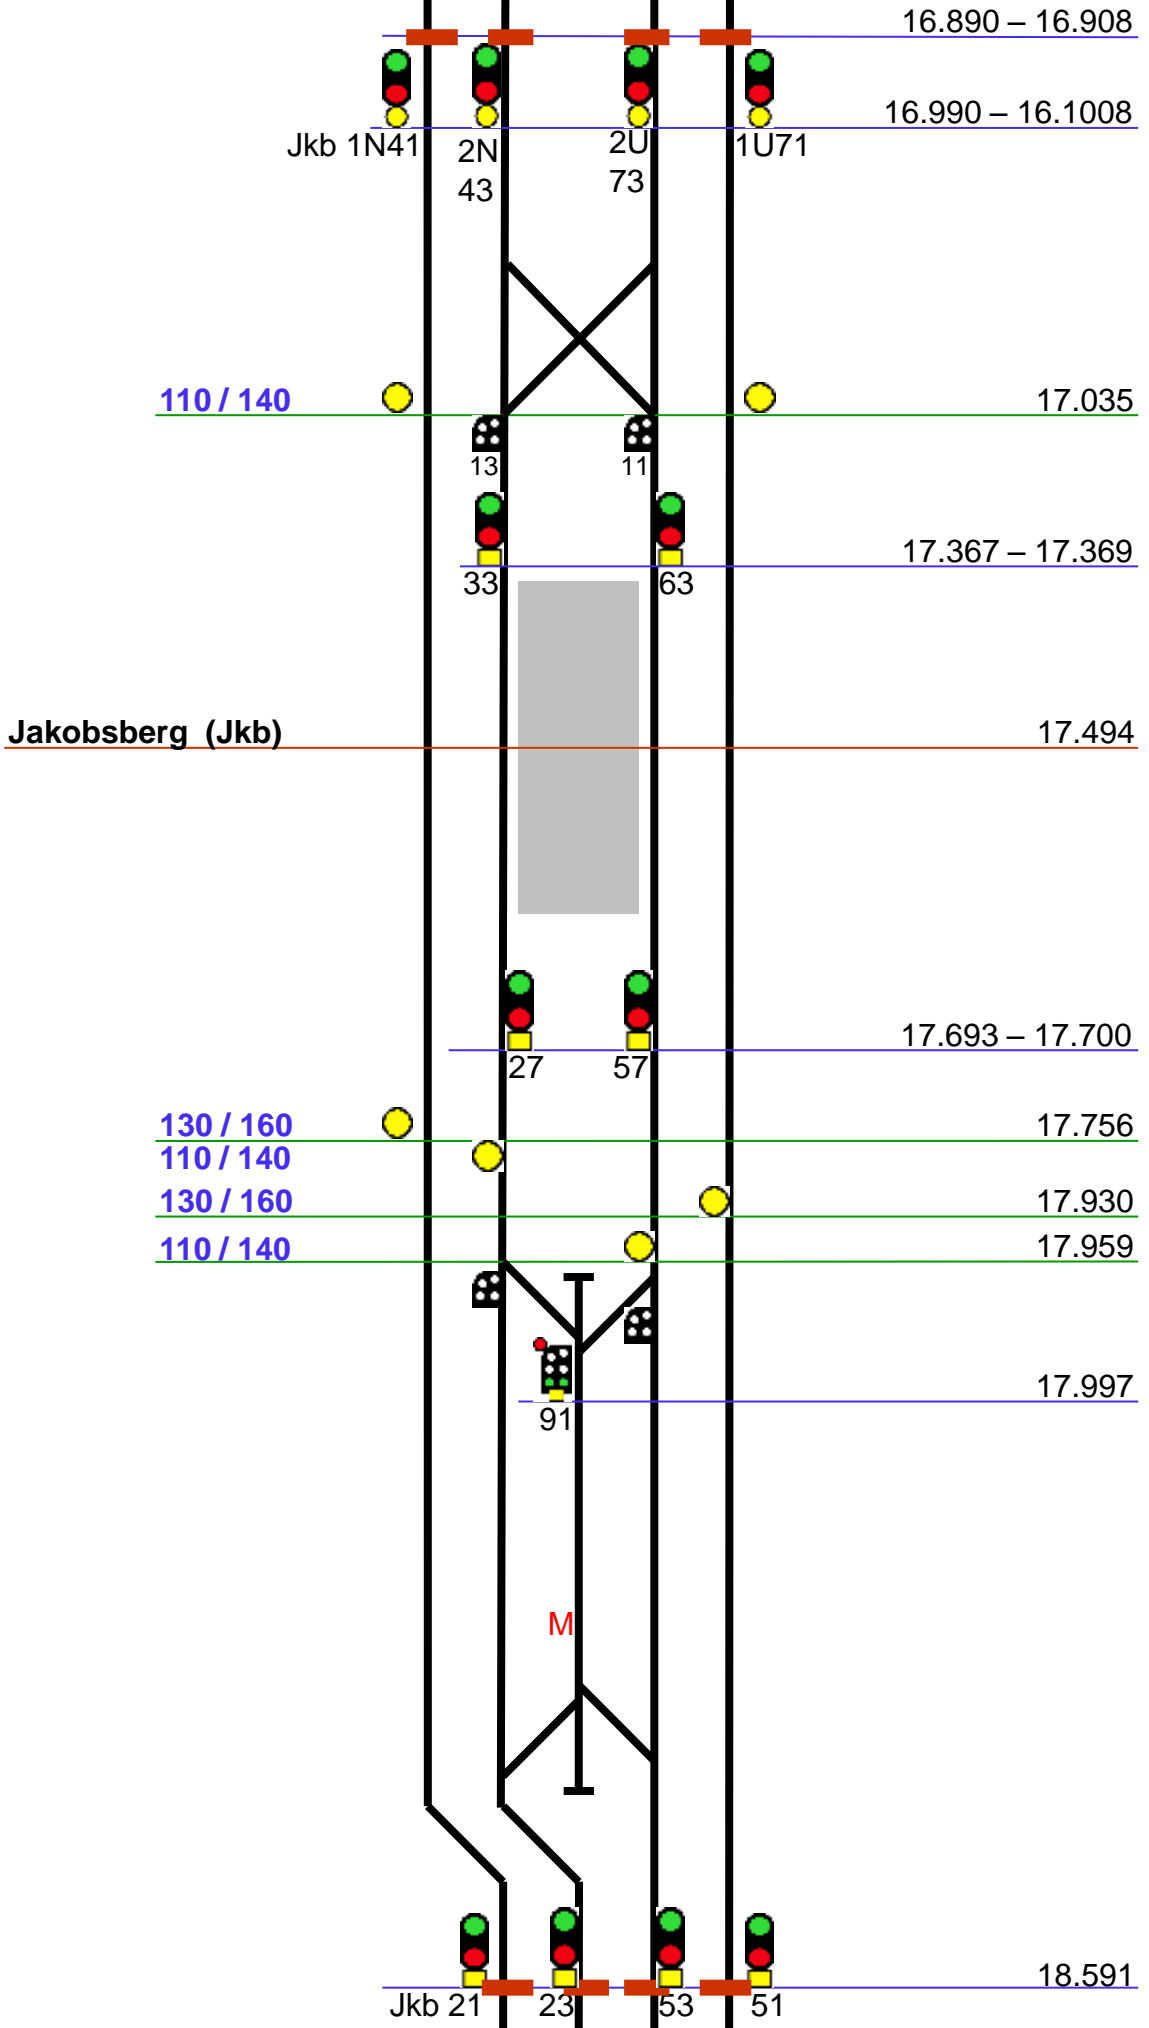

2.286

80
Överbyggnad 780m
Längdmättningsförändring
Citybanan

2.263

2.090

36.039 = 2.000

35.800

2.048

35.390

2.929 =
30.970
3.050

3.250

3.410 - 3.340

3.410

3.470

3.590

3.665 - 3.625

3.686 - 3.625

3.732

3.880

3.901

3.980

4.040

4.045

Bro (Bro)

36.387

39.146

39.273

Längdmätningförkortning 154m

40.000 = 39.846

Toresta (Tot)

40.688

42.361

Håbo 411 m