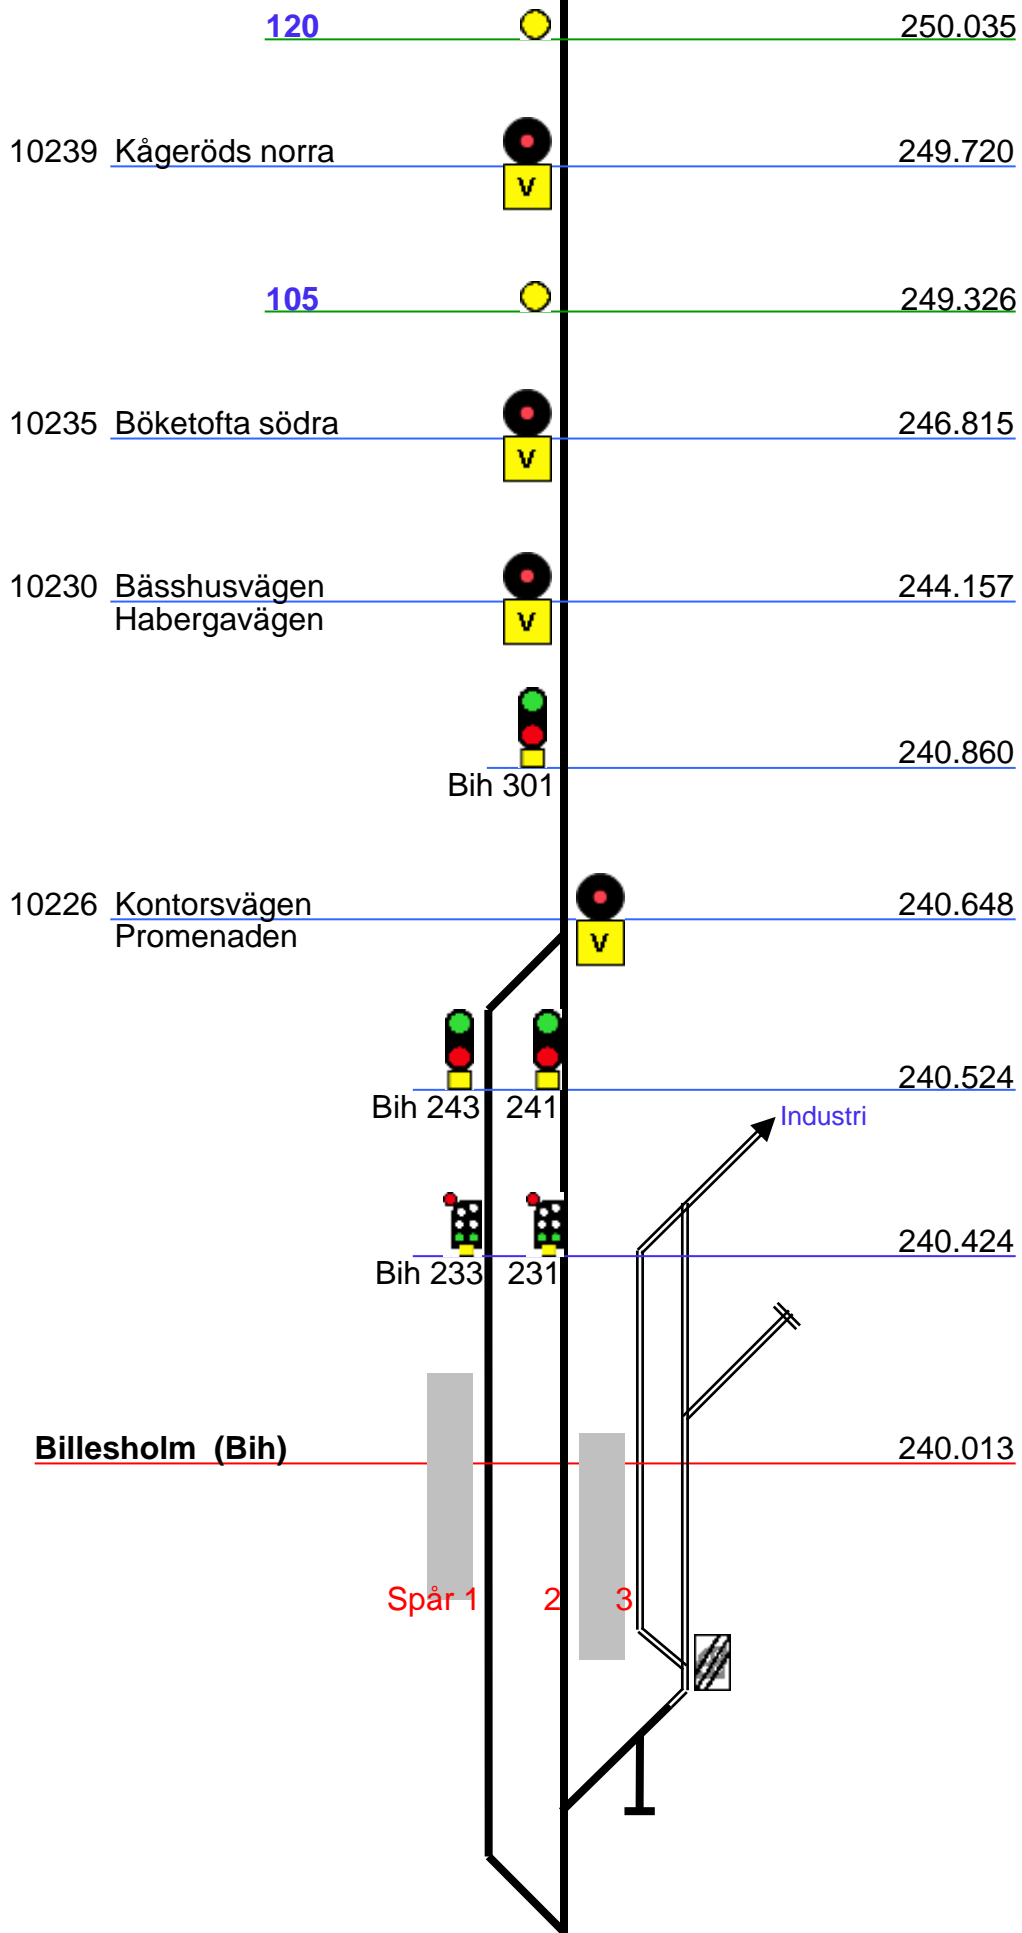

Längdmättningsförändring från Bib & mot E

Makadamen

231.361

231.274

0.226

231.116 – 231.250

0.122 – 0.202

231.070 – 231.150

0.022 – 0.102

**Åstorp (Åp)**

Längdmättningsförändring  
från Kåb &  
mot Bjuv & Hlp

231.047 = 53.143

53.143 – 0.000

230.995

53.091

6 5 4 3 2 1

52.798

10602 Östergatan

52.653

60

52.617

10601 Kyrkogatan

52.460

Åp 51

230.391