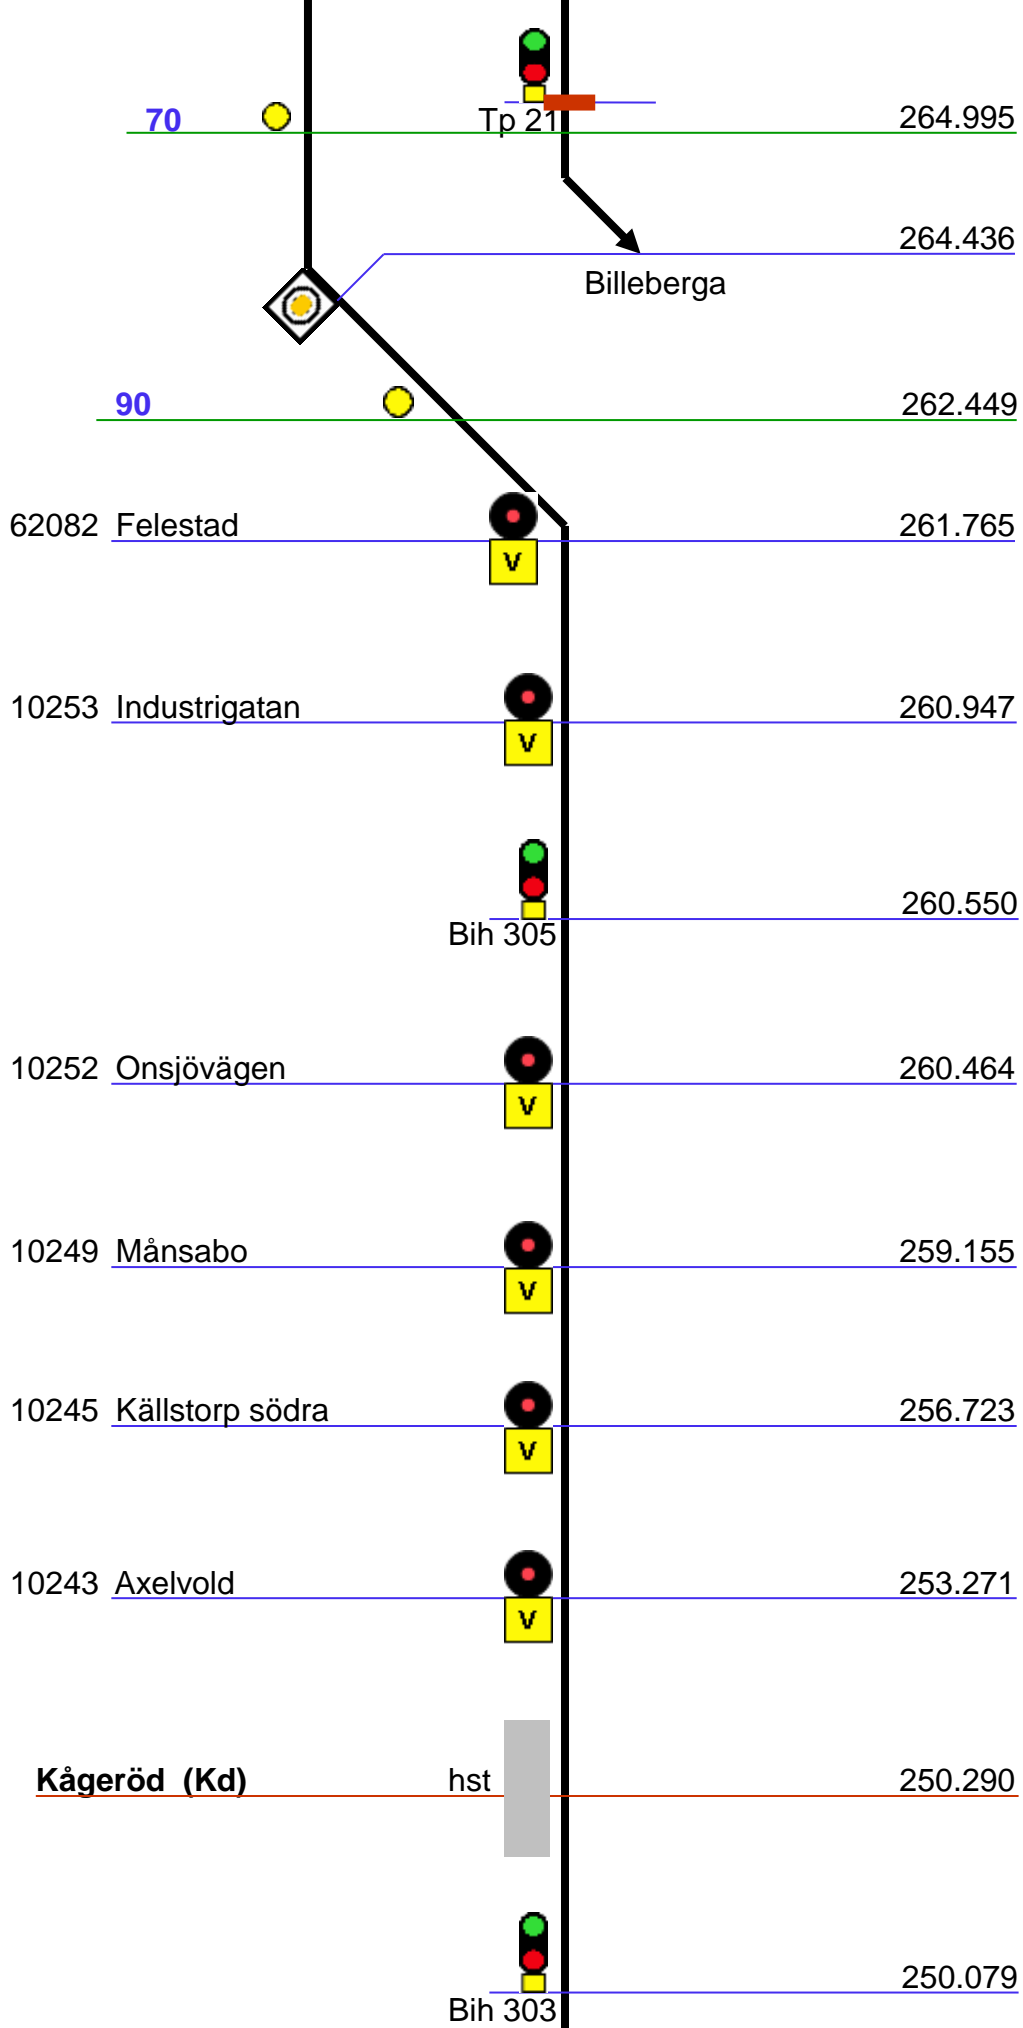

Längdmättningsförändring från Bib & mot E

Makadamen

231.361

231.274

0.226

231.116 – 231.250

0.122 – 0.202

231.070 – 231.150

0.022 – 0.102

**Åstorp (Åp)**

Längdmättningsförändring  
från Kåb &  
mot Bjuv & Hlp

231.047 = 53.143

53.143 – 0.000

230.995

53.091

6 5 4 3 2 1

52.798

10602 Östergatan

52.653

60

52.617

10601 Kyrkogatan

52.460

Åp 51