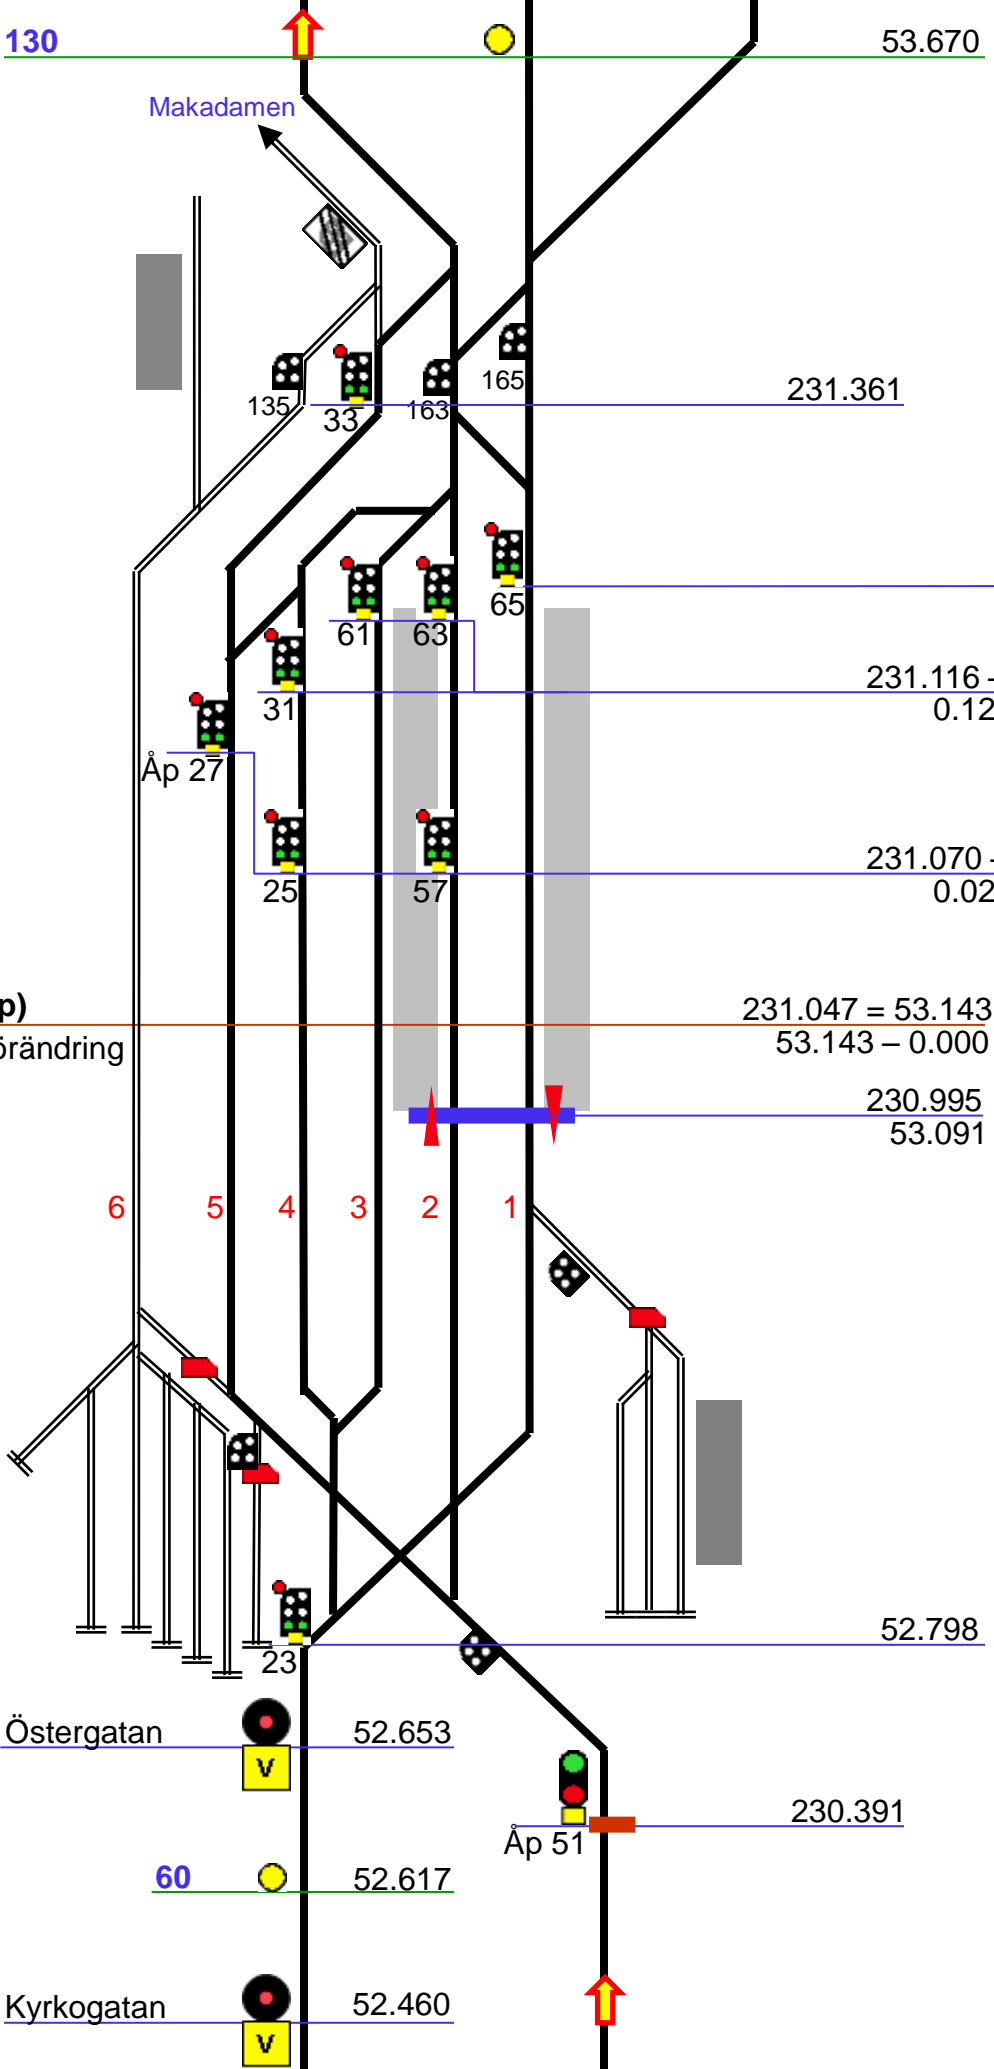

Längdmättningsförändring från Bib & mot E

Makadamen

231.361

231.274

0.226

231.116 – 231.250

0.122 – 0.202

231.070 – 231.150

0.022 – 0.102

**Åstorp (Åp)**

Längdmättningsförändring  
från Kåb &  
mot Bjuv & Hlp

231.047 = 53.143

53.143 – 0.000

230.995

53.091

6 5 4 3 2 1

52.798

10602 Östergatan

52.653

60

52.617

10601 Kyrkogatan

52.460

Åp 51

230.391