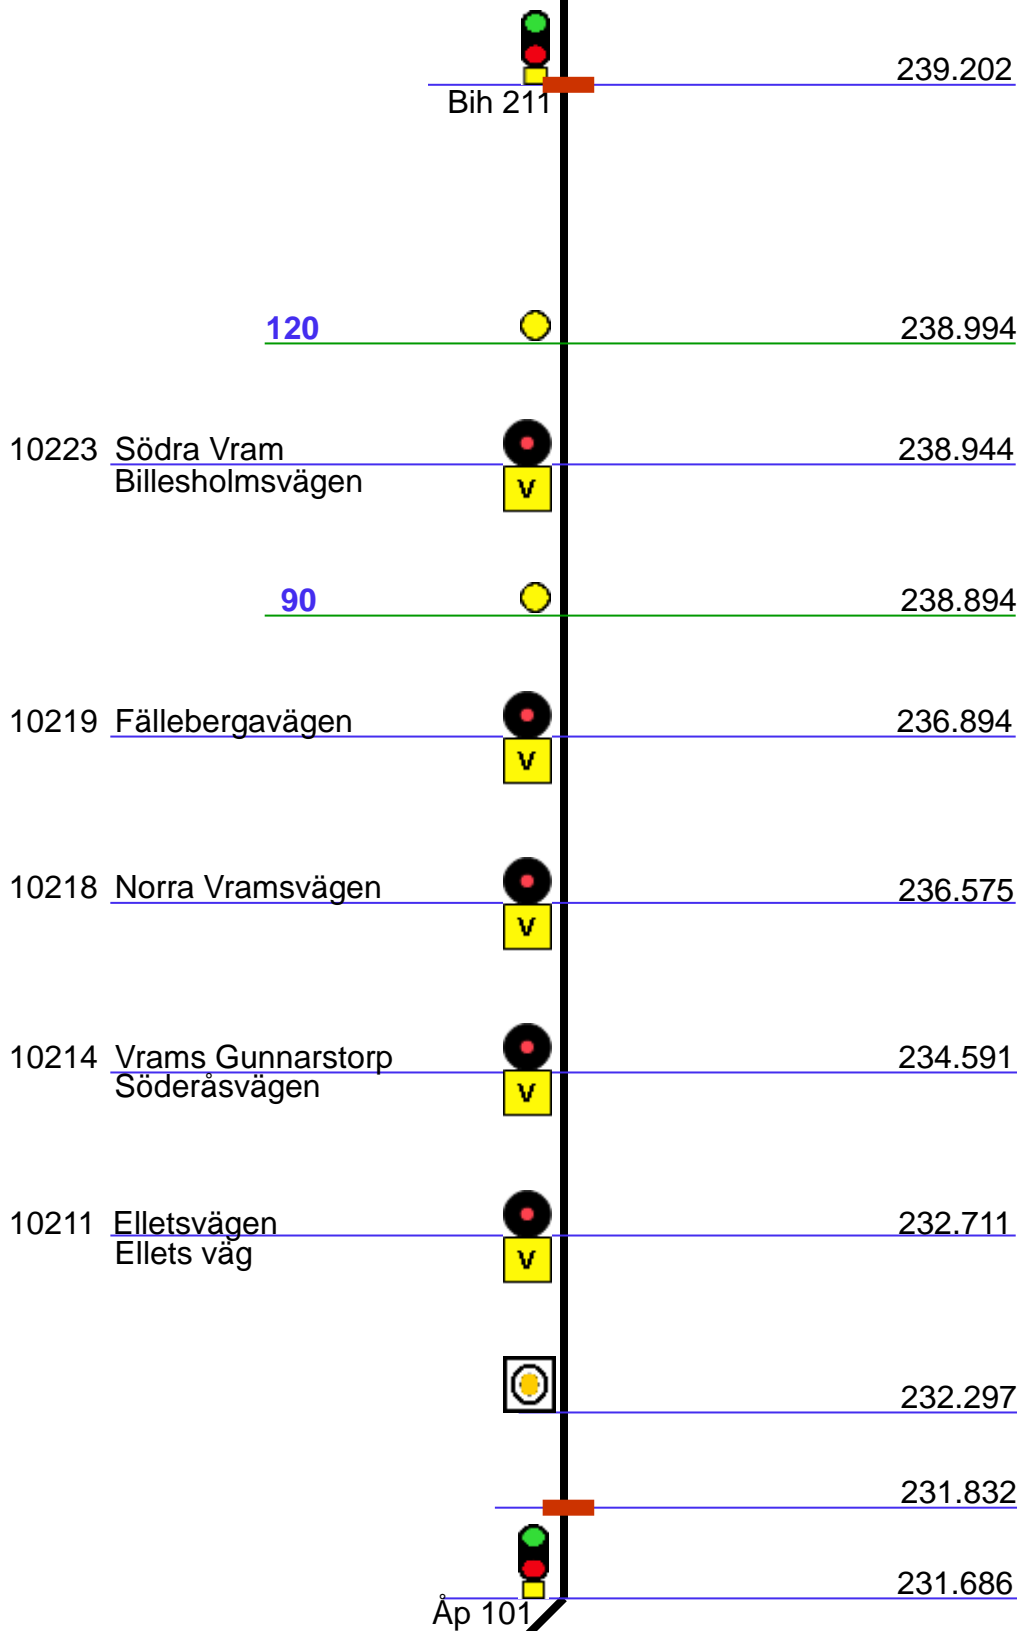

Längdmättningsförändring från Bib & mot E

Makadamen

231.361

231.274

0.226

231.116 – 231.250

0.122 – 0.202

231.070 – 231.150

0.022 – 0.102

**Åstorp (Åp)**

Längdmättningsförändring  
från Kåb &  
mot Bjuv & Hlp

231.047 = 53.143

53.143 – 0.000

230.995

53.091

6 5 4 3 2 1

52.798

10602 Östergatan

52.653

60

52.617

10601 Kyrkogatan

52.460

Åp 51

230.391